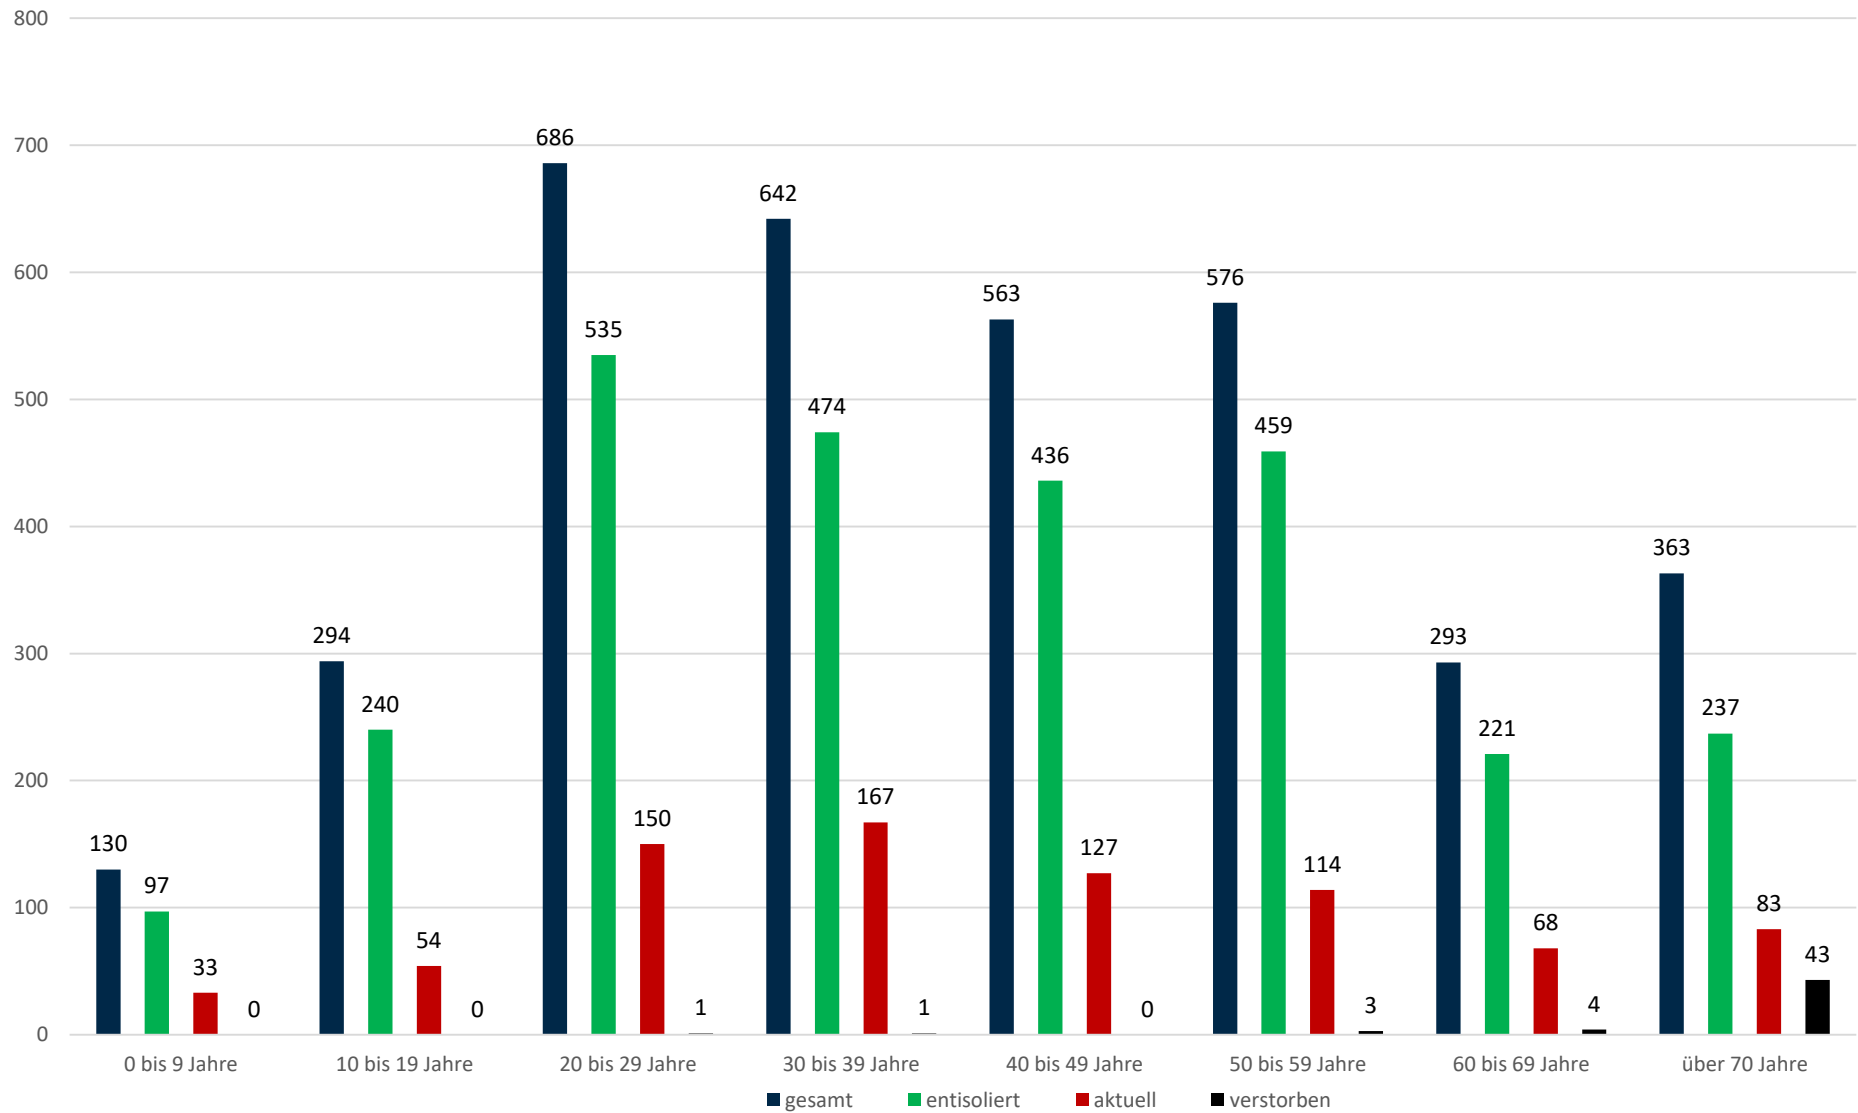

Statistik Covid-19

■ Neuinfektionen pro Tag — kritischer Tageswert Neuinfektionen ● Verlauf

Statistik Covid-19

Altersverteilung Covid-19

Statistik Covid-19

entisoliert gemäß RKI kumulativ vs Covid-19 kumulativ

Statistik Covid-19

Geschlechterverteilung

Statistik Covid-19

Stadtbezirke

Statistik Covid-19

Probenahmen vs Covid-19