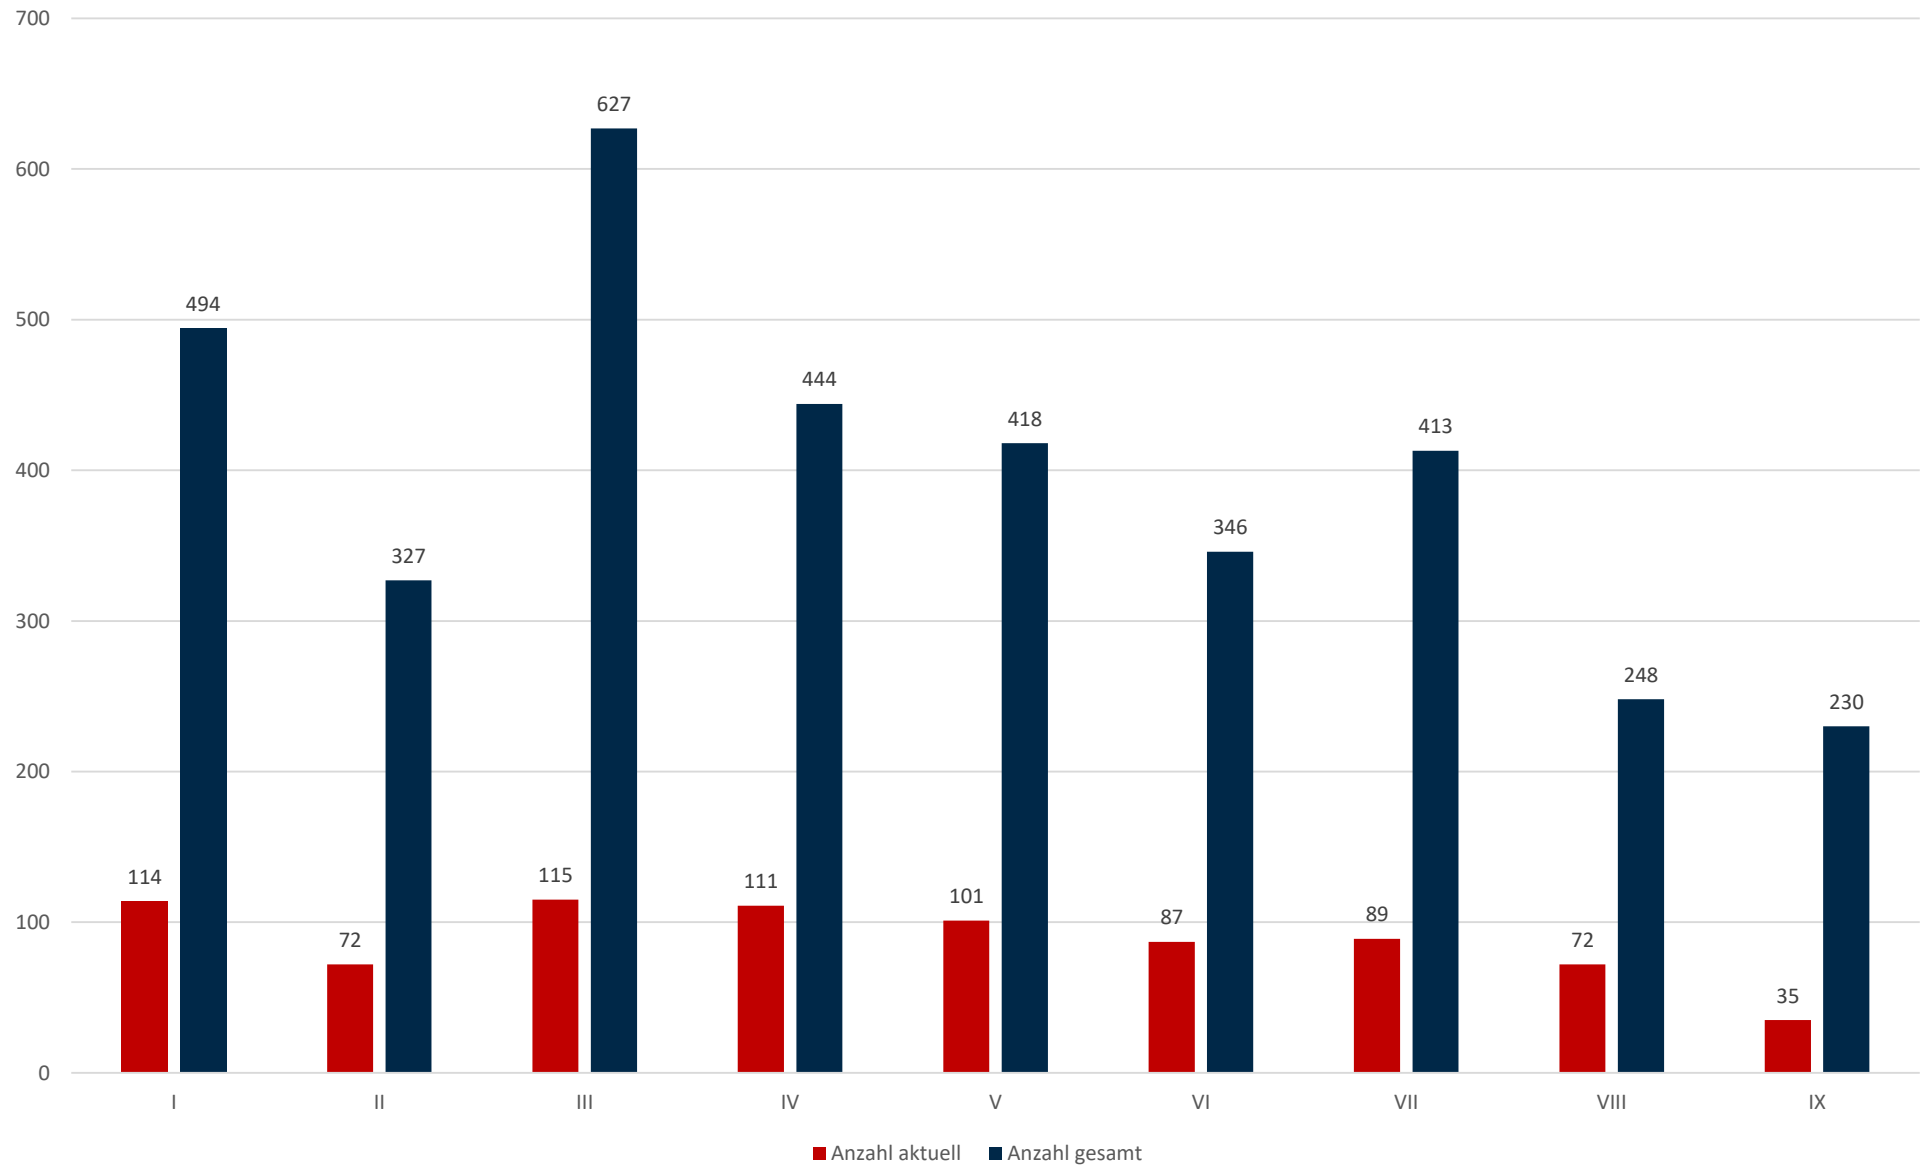

Statistik Covid-19

■ Neuinfektionen pro Tag — kritischer Tageswert Neuinfektionen ● Verlauf

Statistik Covid-19

Altersverteilung Covid-19

Statistik Covid-19

entisoliert gemäß RKI kumulativ vs Covid-19 kumulativ

Statistik Covid-19

Geschlechterverteilung

Statistik Covid-19

Stadtbezirke

Statistik Covid-19

Probenahmen vs Covid-19