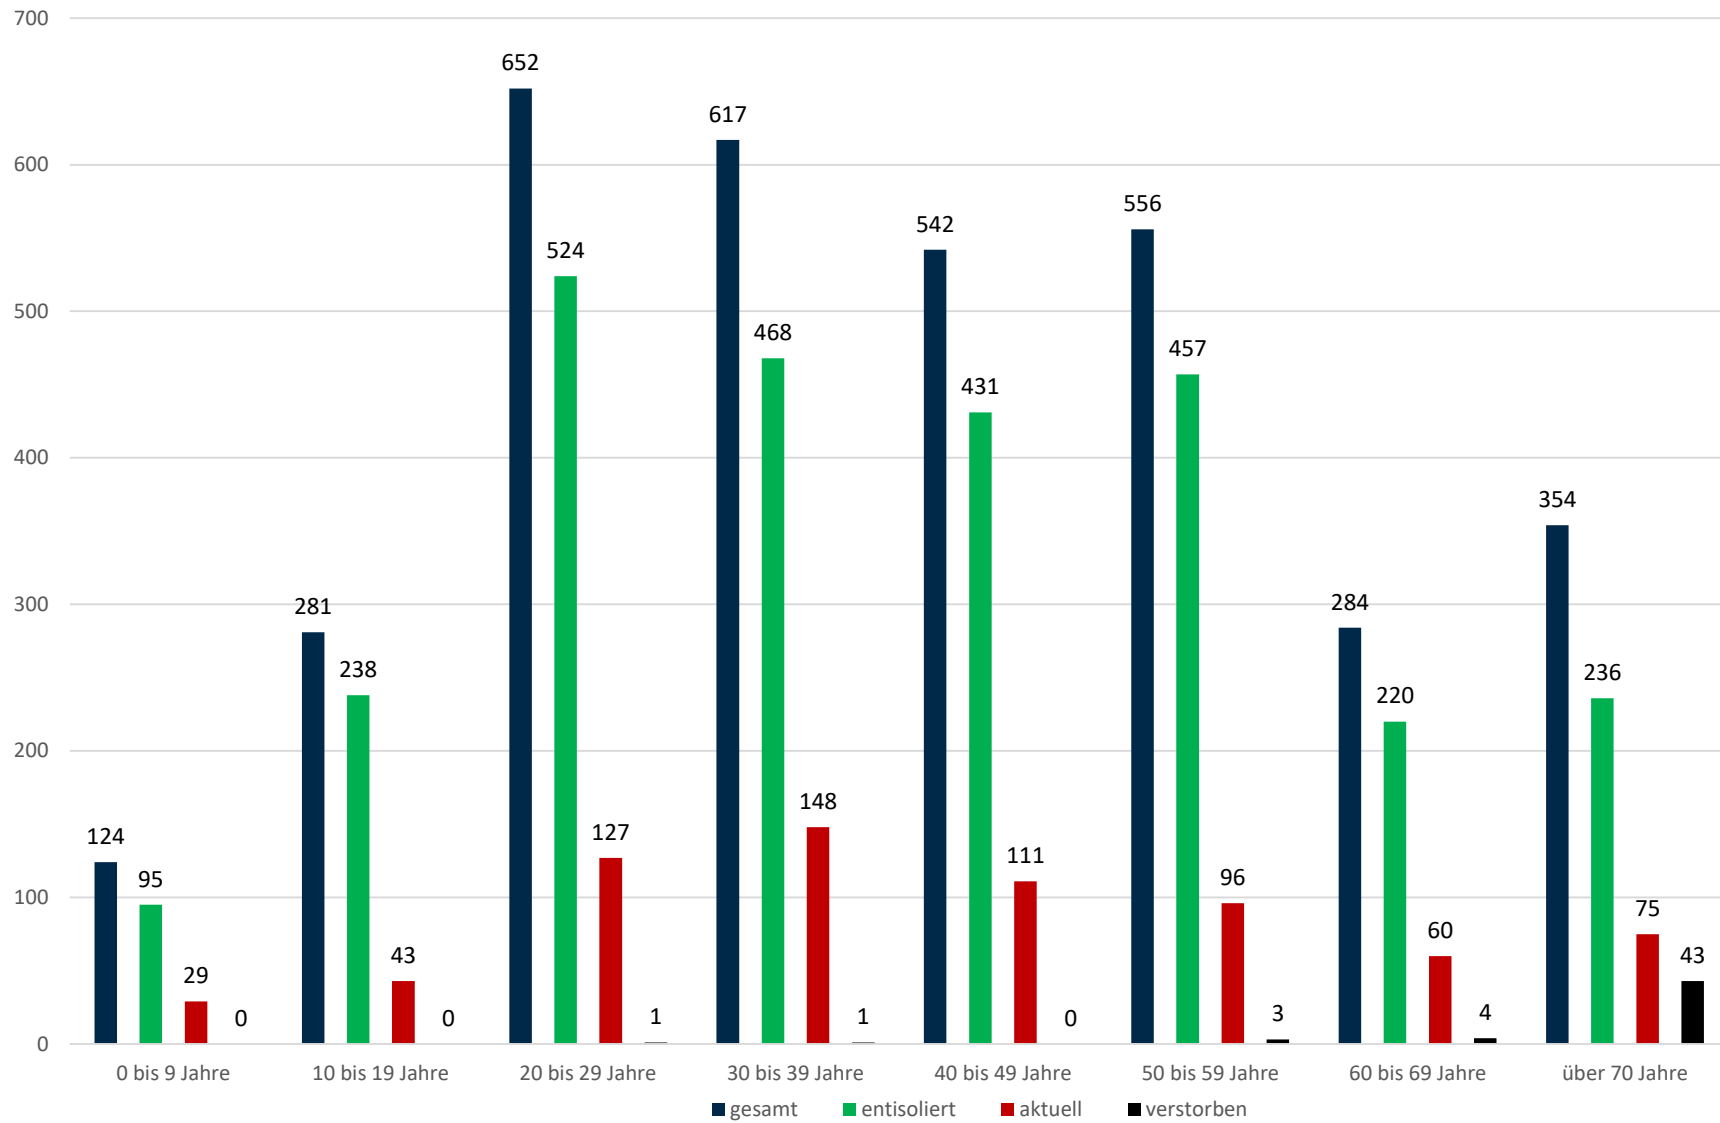

Statistik Covid-19

■ Neuinfektionen pro Tag — kritischer Tageswert Neuinfektionen ● Verlauf

Statistik Covid-19

Altersverteilung Covid-19

Statistik Covid-19

entisoliert gemäß RKI kumulativ vs Covid-19 kumulativ

Statistik Covid-19

Geschlechterverteilung

Statistik Covid-19

Stadtbezirke

Statistik Covid-19

Probenahmen vs Covid-19