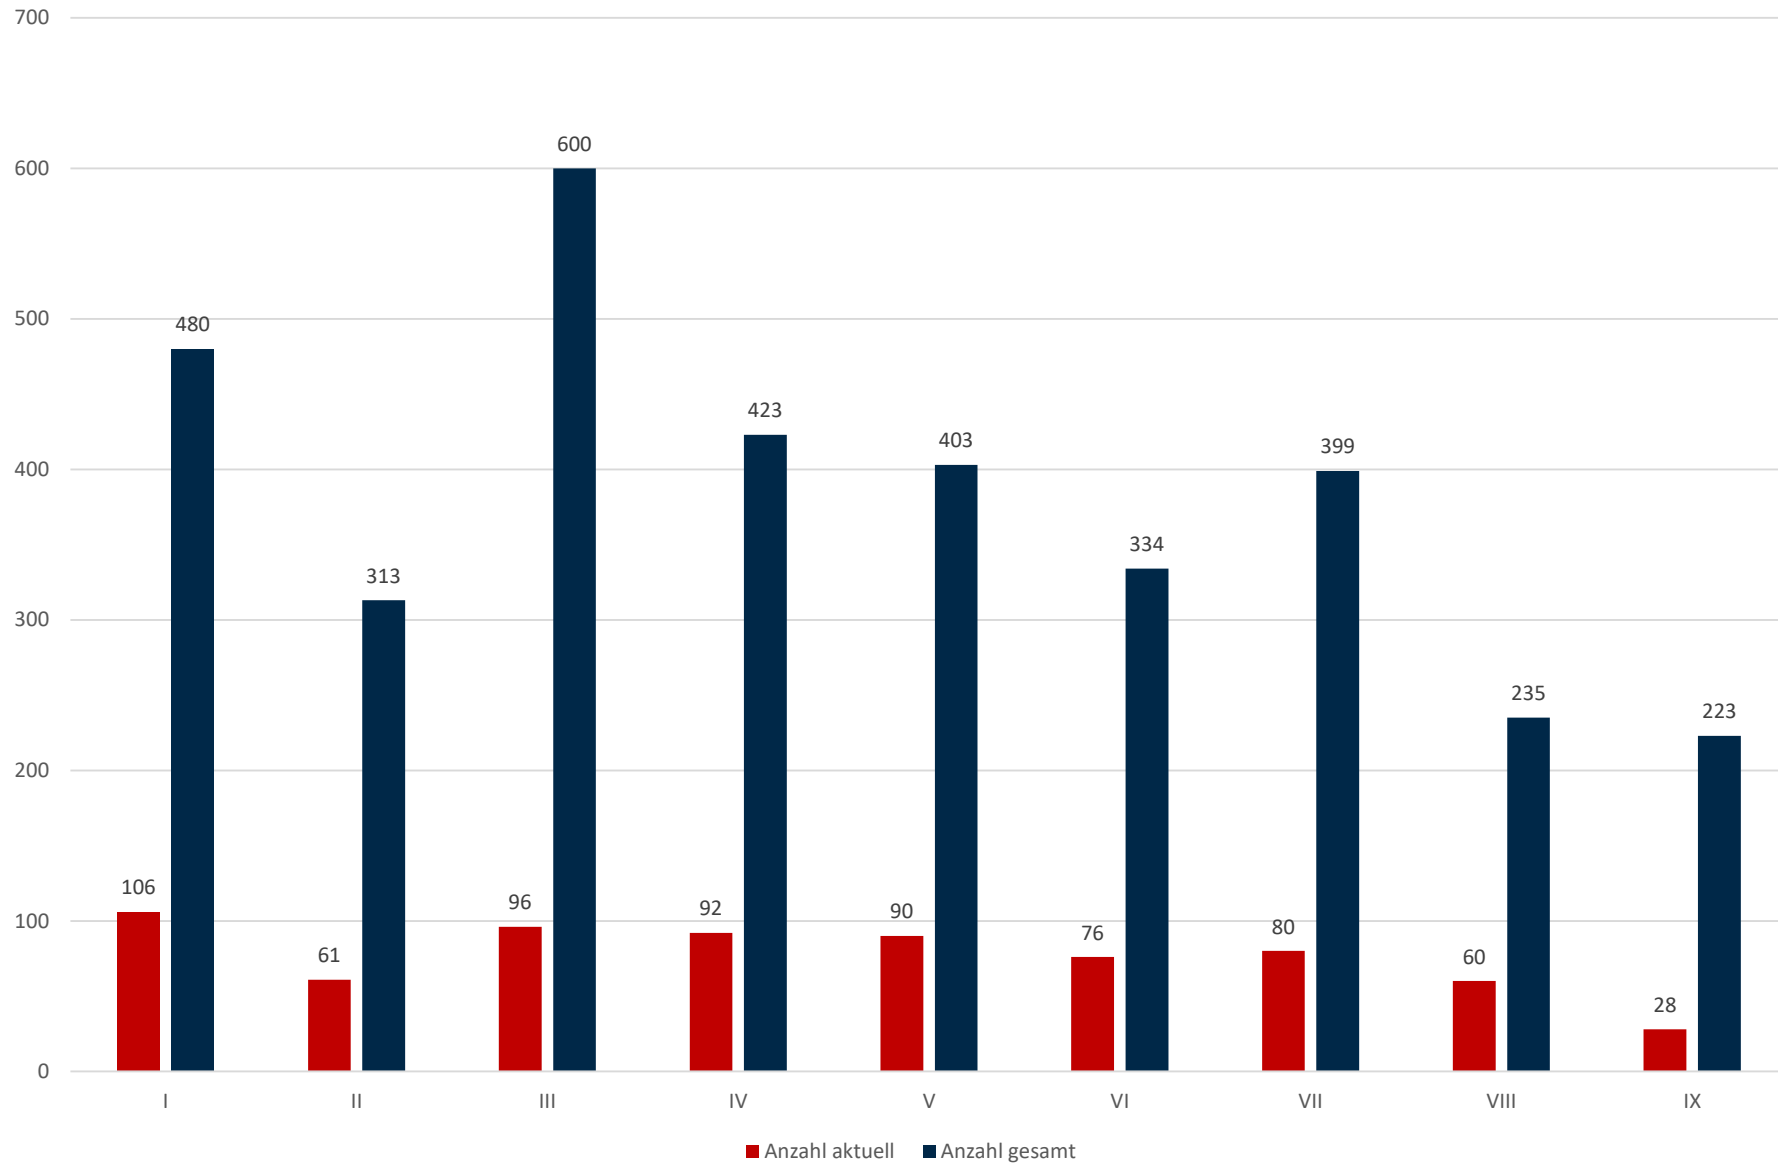

Statistik Covid-19

■ Neuinfektionen pro Tag — kritischer Tageswert Neuinfektionen ● Verlauf

Statistik Covid-19

Altersverteilung Covid-19

Statistik Covid-19

entisoliert gemäß RKI kumulativ vs Covid-19 kumulativ

Statistik Covid-19

Geschlechterverteilung

Statistik Covid-19

Stadtbezirke

Statistik Covid-19

Probenahmen vs Covid-19