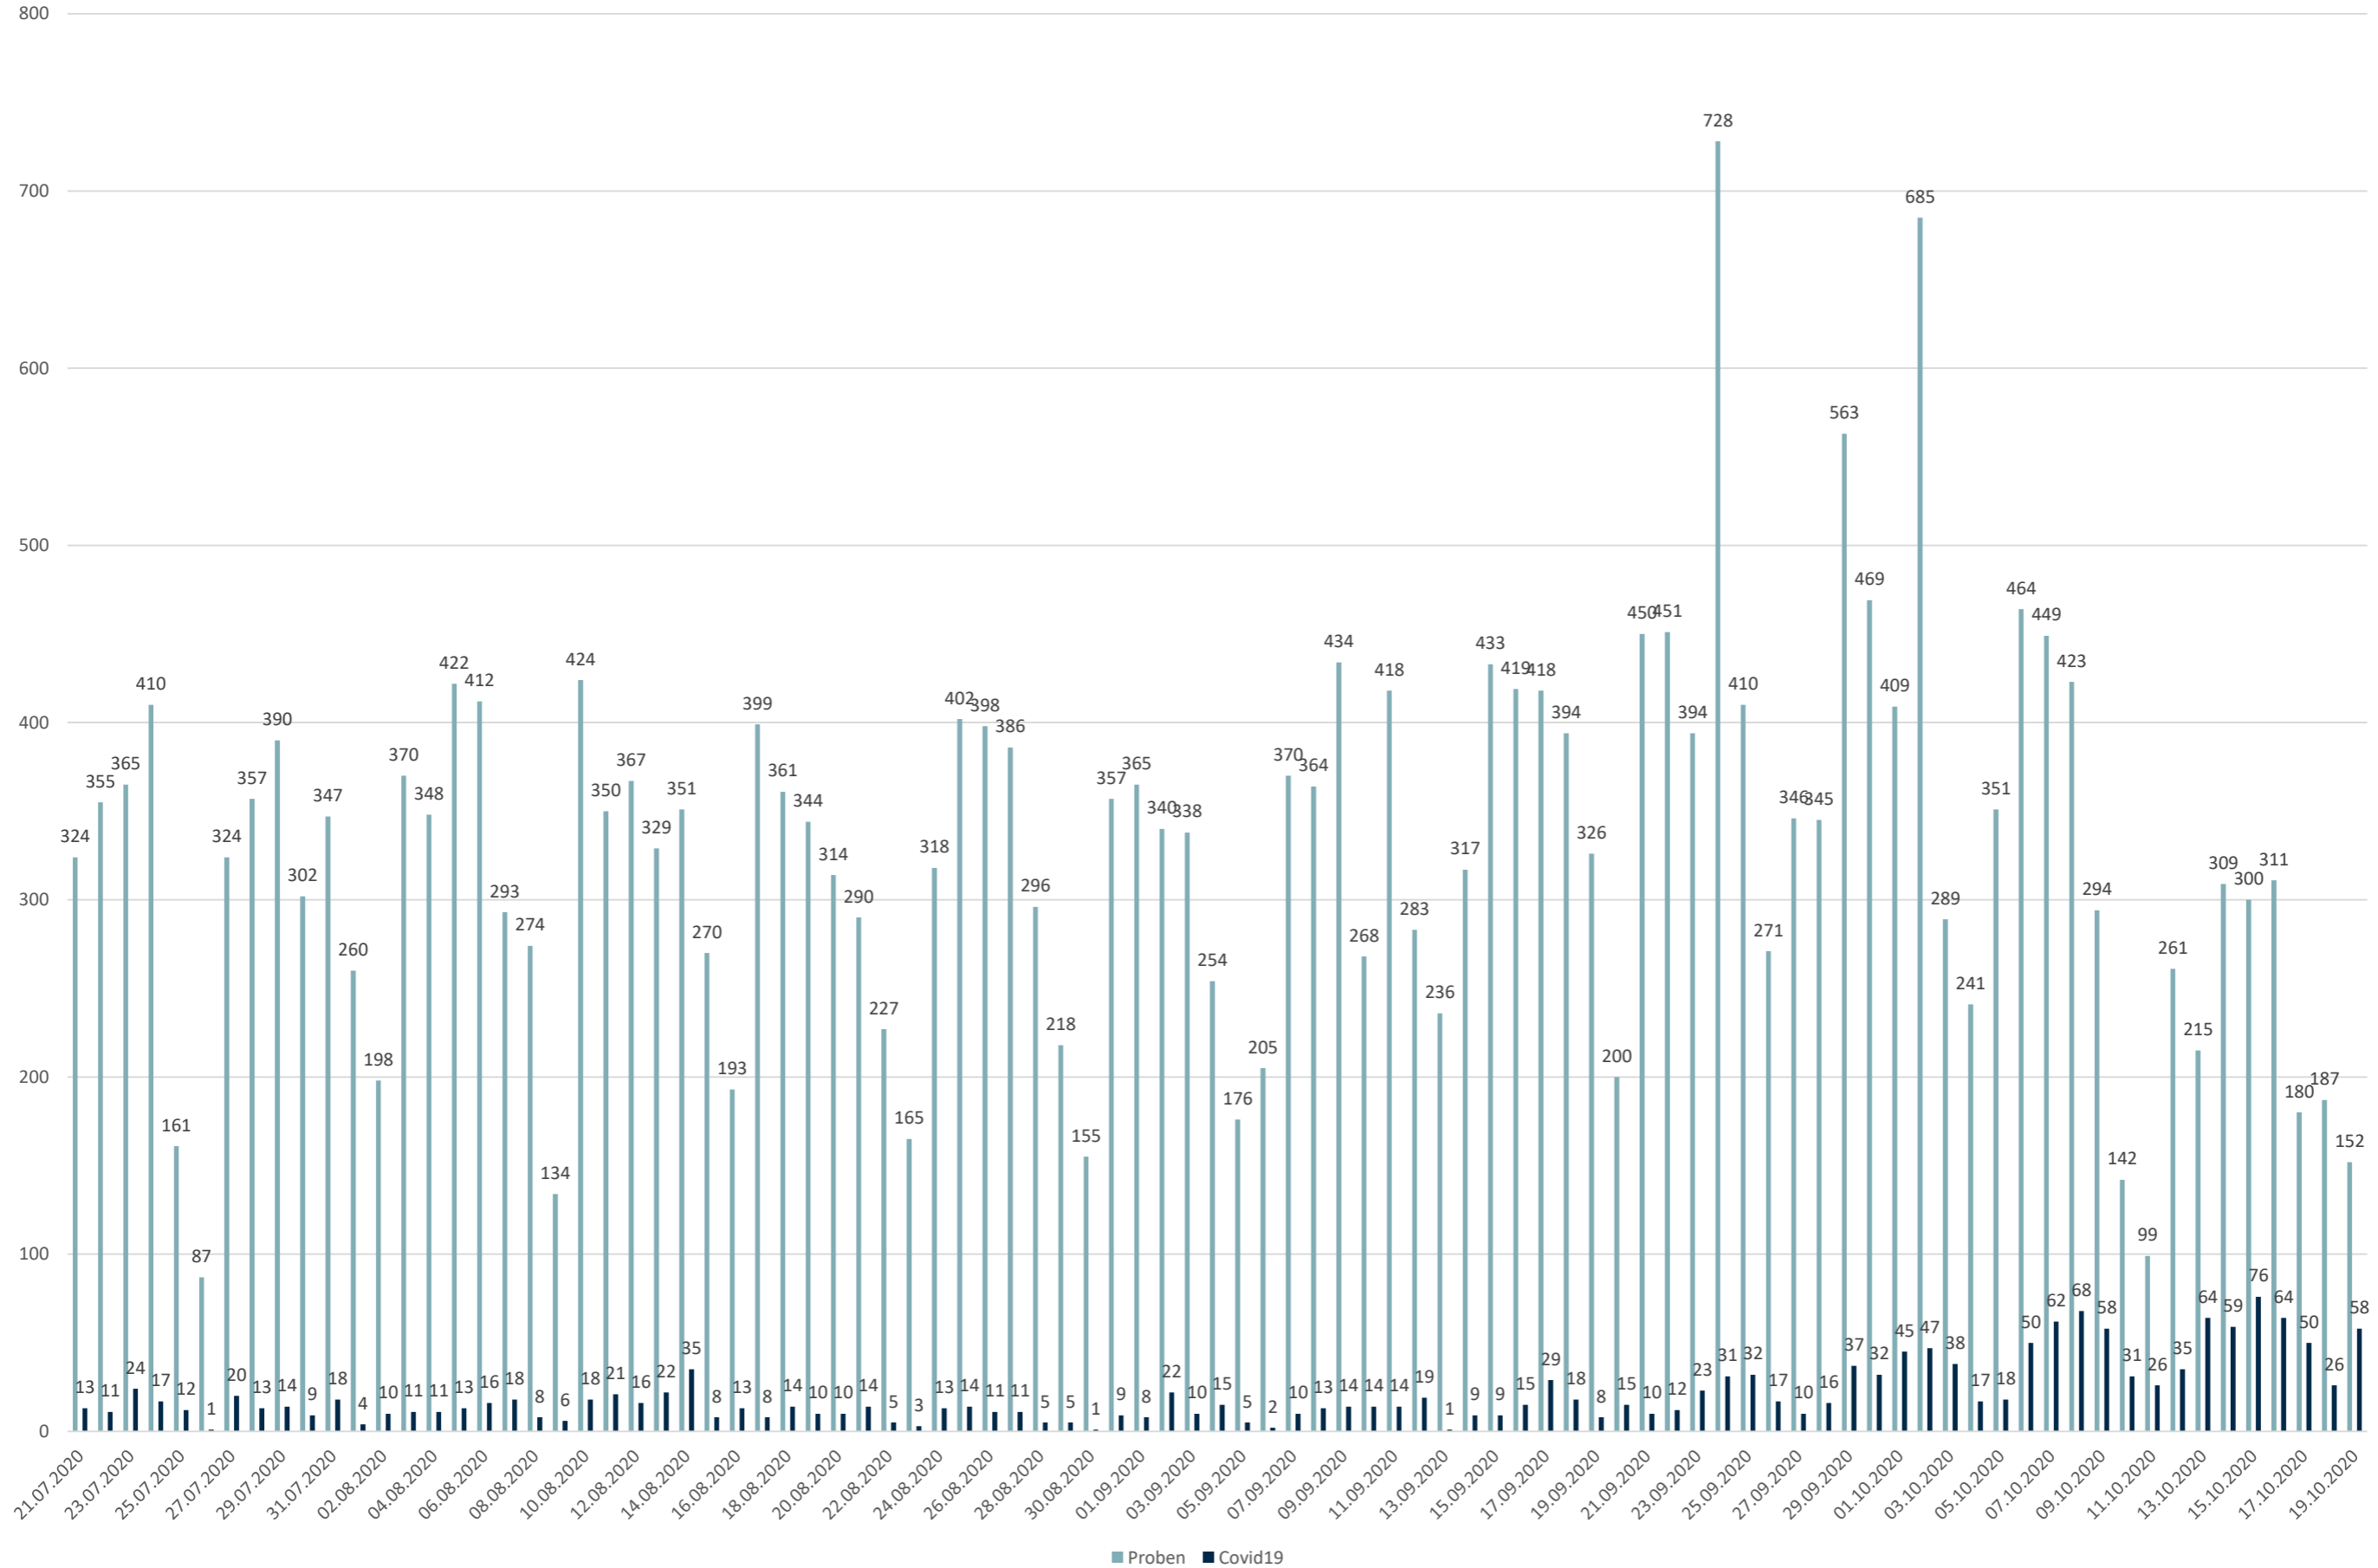

# Statistik Covid-19

■ Neuinfektionen pro Tag    — kritischer Tageswert Neuinfektionen    ● Verlauf

# Statistik Covid-19

## Probenahmen vs Covid-19

## Altersgruppen aktuell positiv