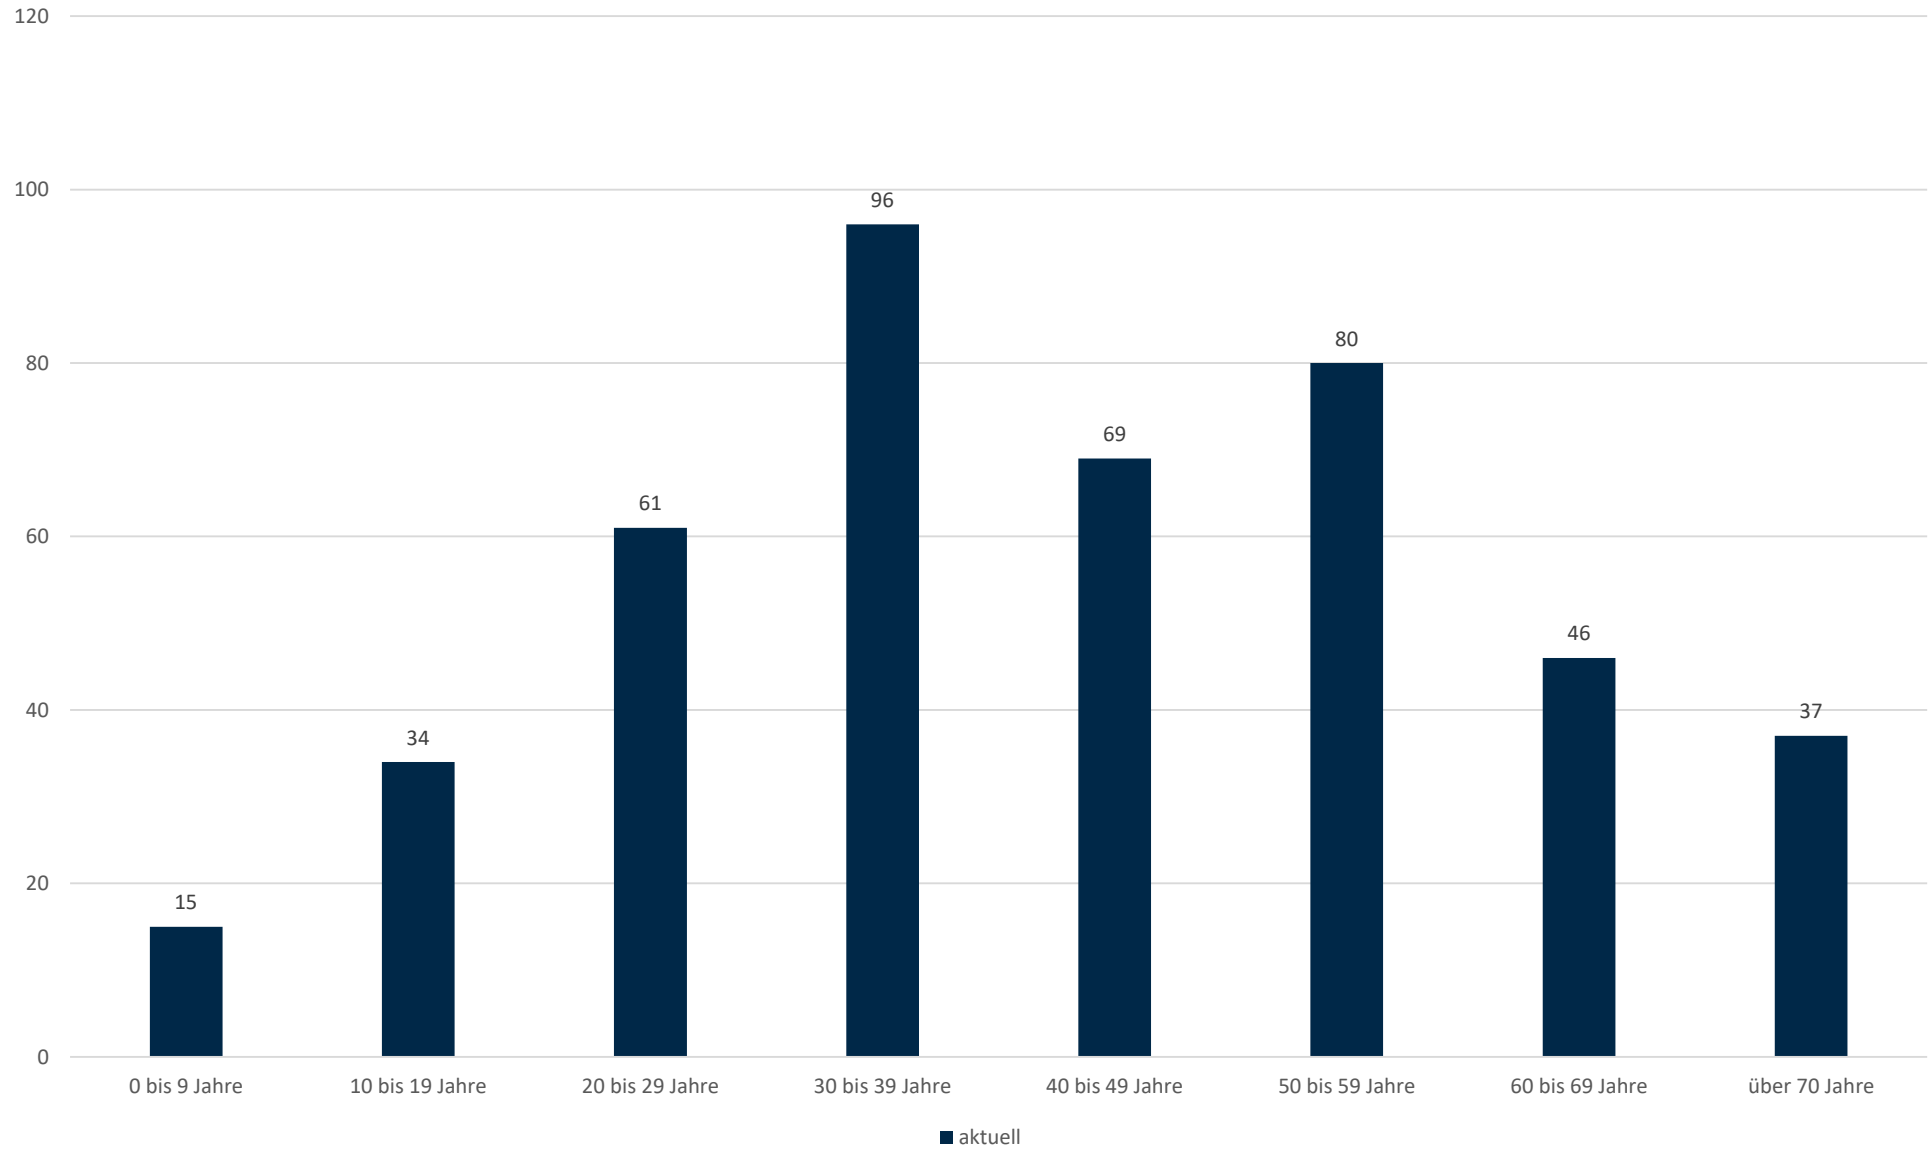

# Statistik Covid-19

■ Neuinfektionen pro Tag    — kritischer Tageswert Neuinfektionen    ● Verlauf

## Probenahmen vs Covid-19

## Altersgruppen aktuell positiv