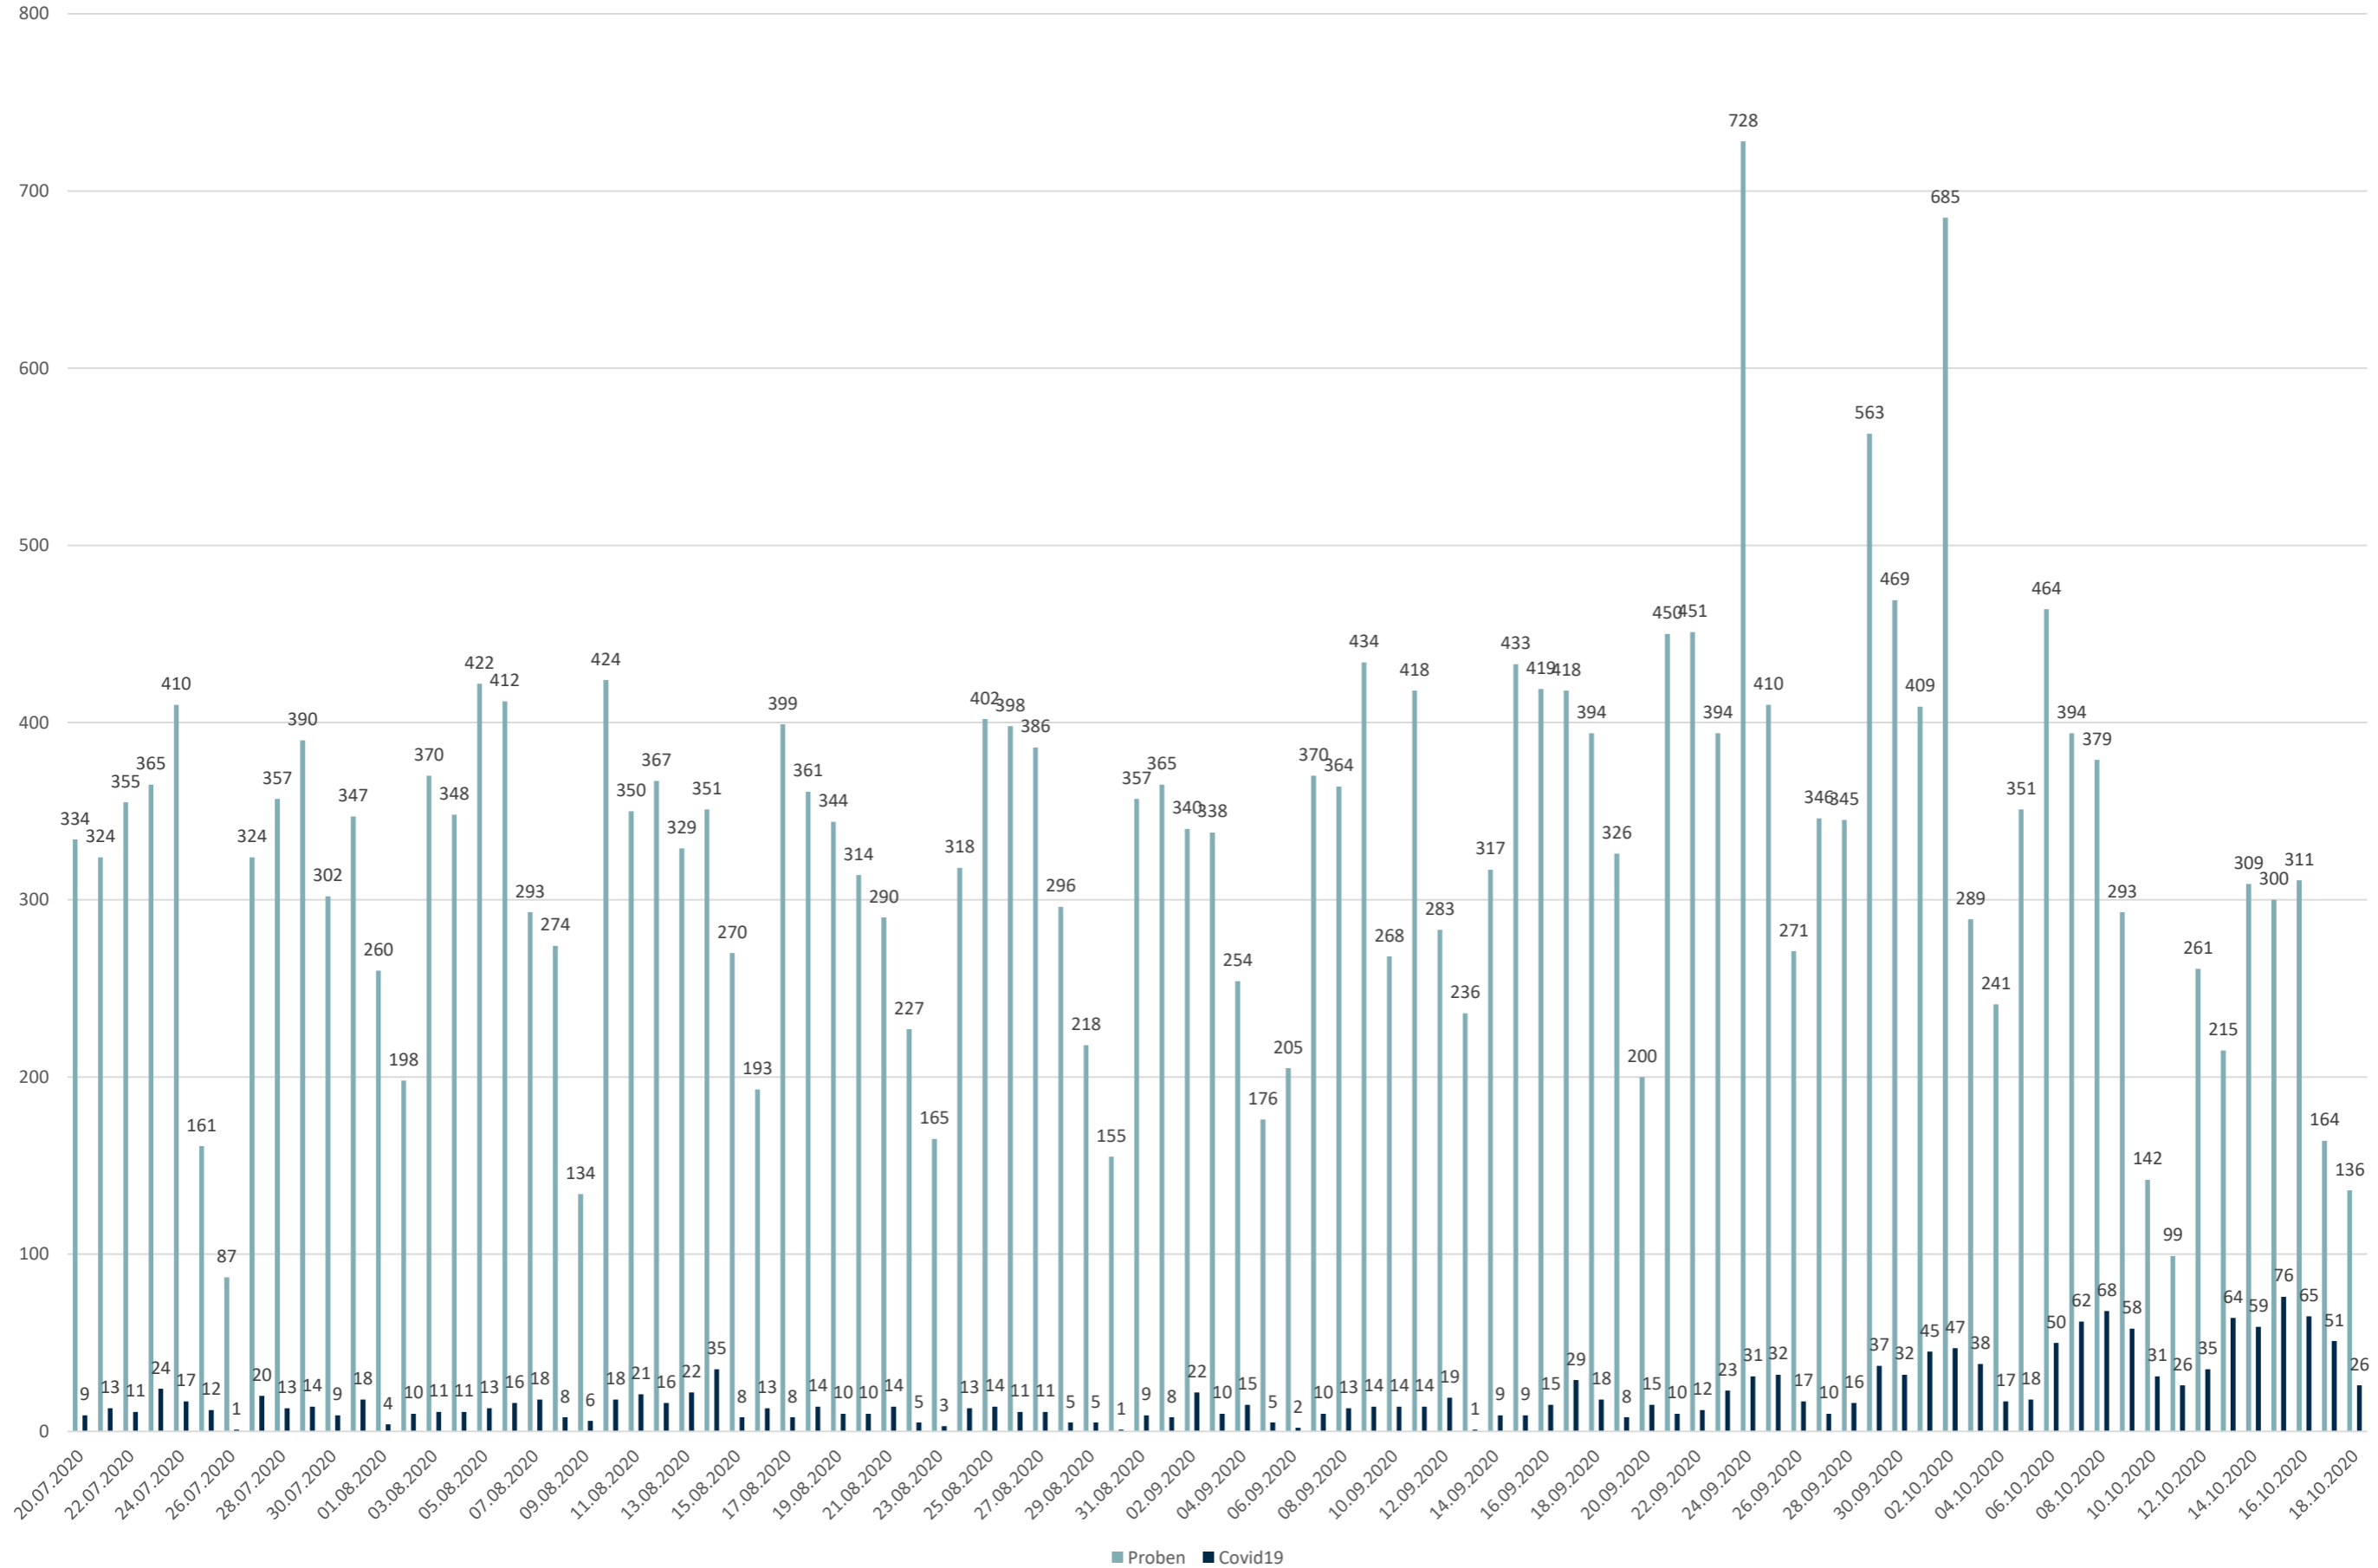

# Statistik Covid-19

■ Neuinfektionen pro Tag    — kritischer Tageswert Neuinfektionen    ● Verlauf

# Statistik Covid-19

## Probenahmen vs Covid-19

# Statistik Covid-19

Stadtbezirke aktuell positiv