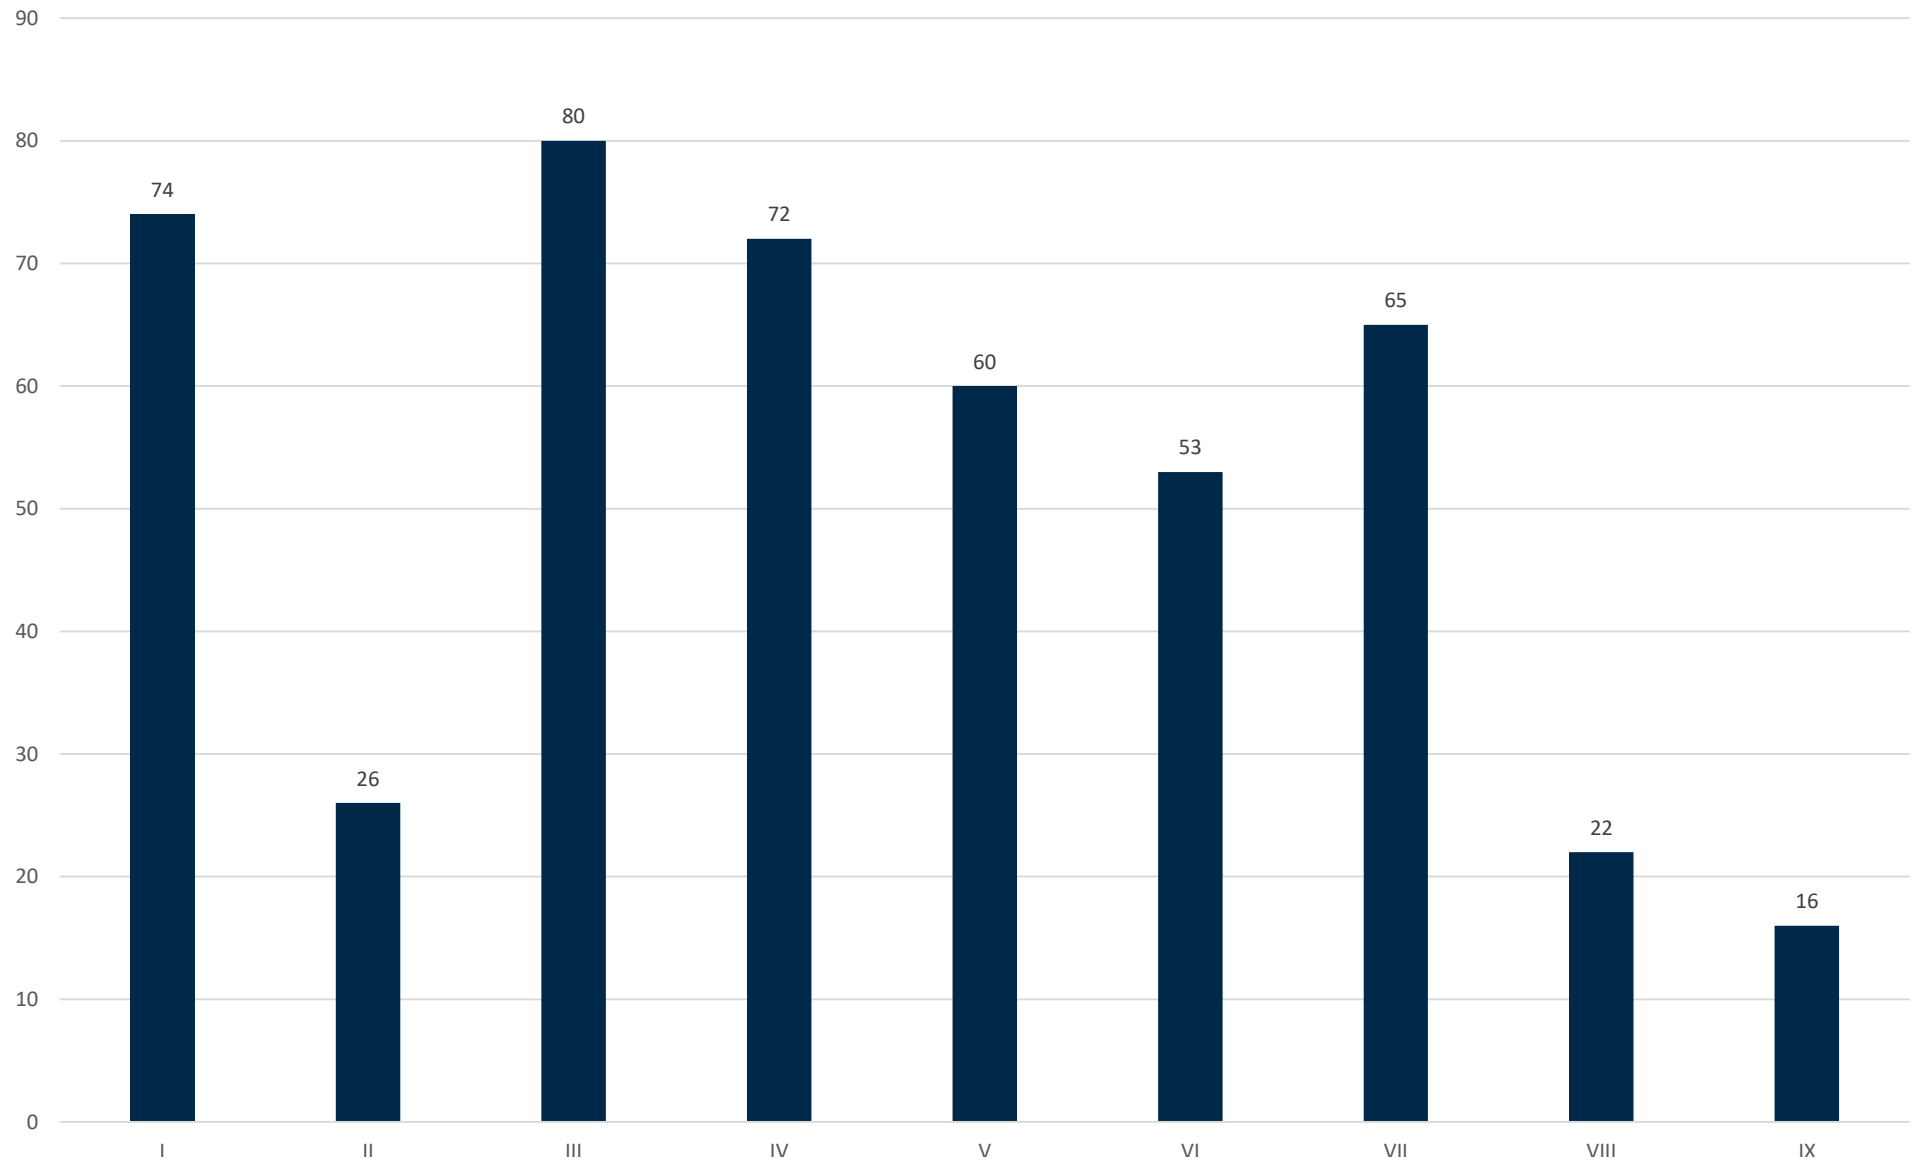

Statistik Covid-19

Stadtbezirke aktuell positiv