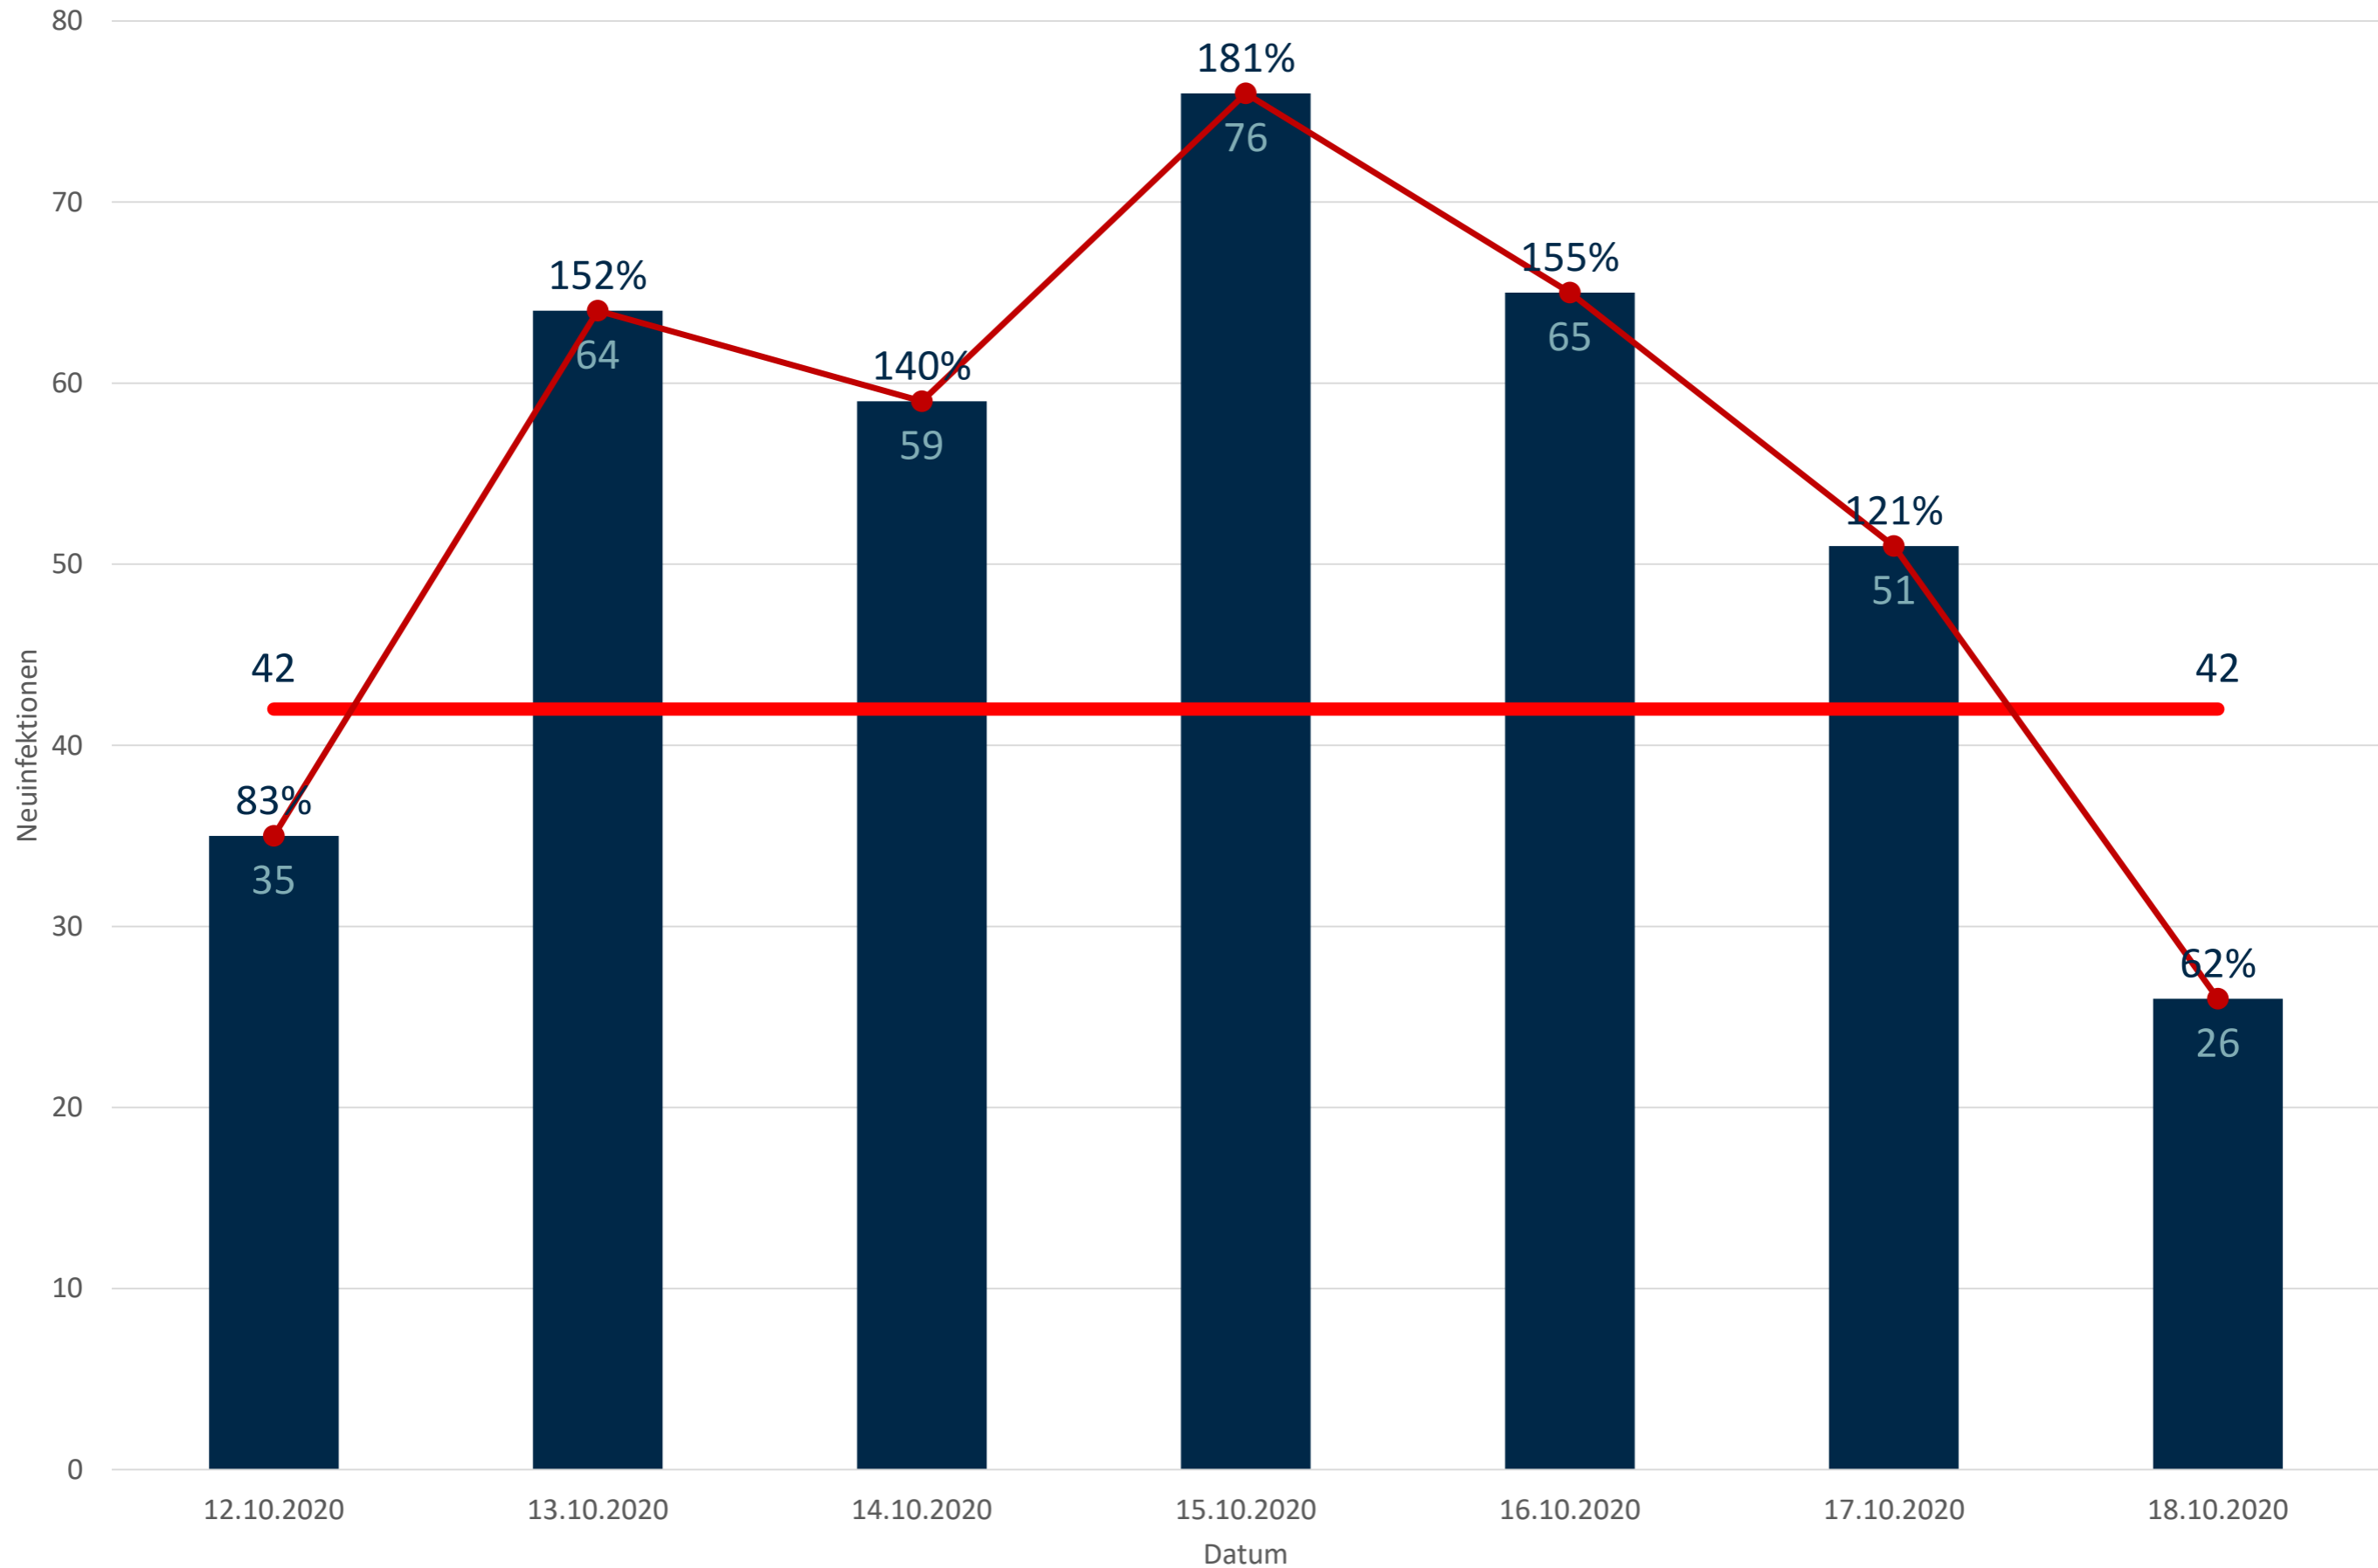

# Statistik Covid-19

■ Neuinfektionen pro Tag    — kritischer Tageswert Neuinfektionen    ● Verlauf

# Statistik Covid-19

## Probenahmen vs Covid-19

## Altersgruppen aktuell positiv