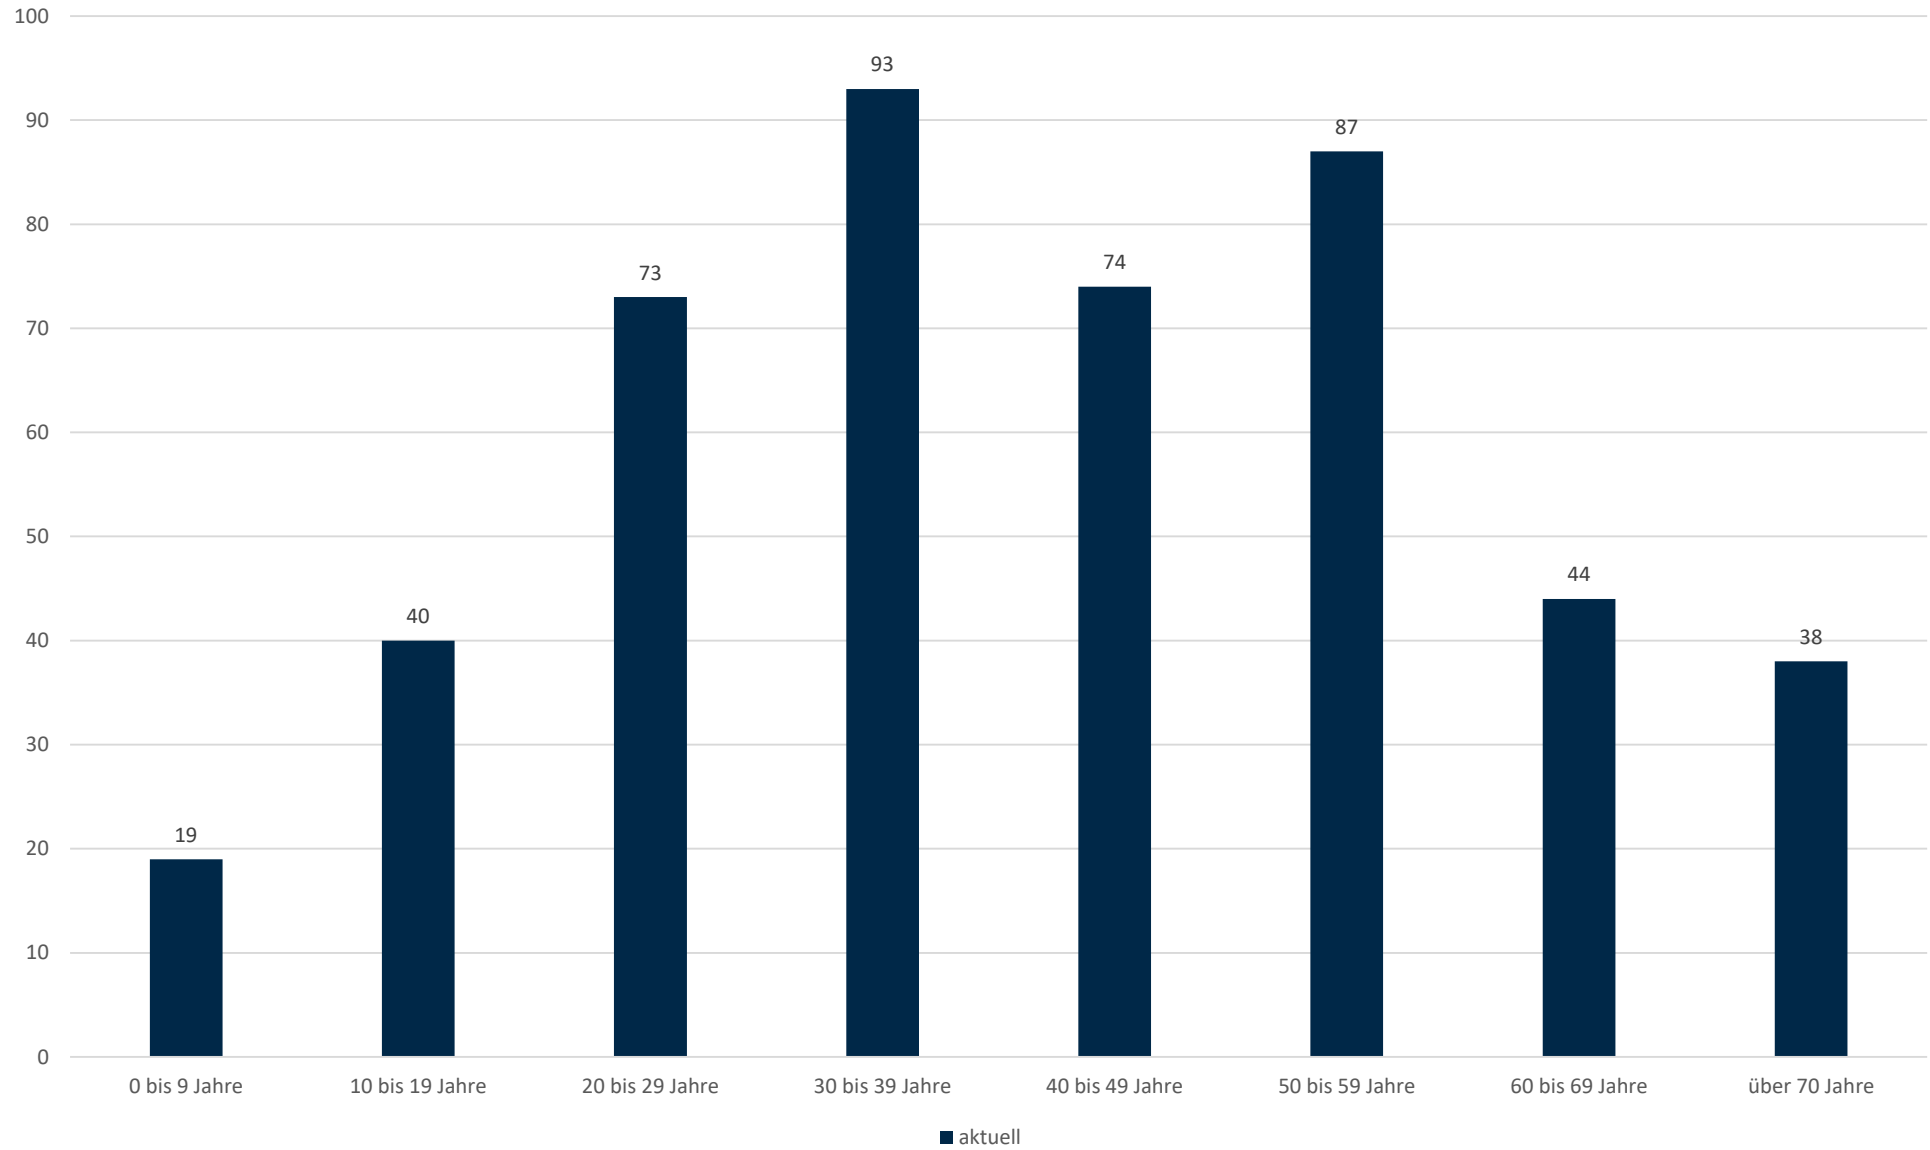

# Statistik Covid-19

■ Neuinfektionen pro Tag    — kritischer Tageswert Neuinfektionen    ● Verlauf

## Probenahmen vs Covid-19

## Altersgruppen aktuell positiv