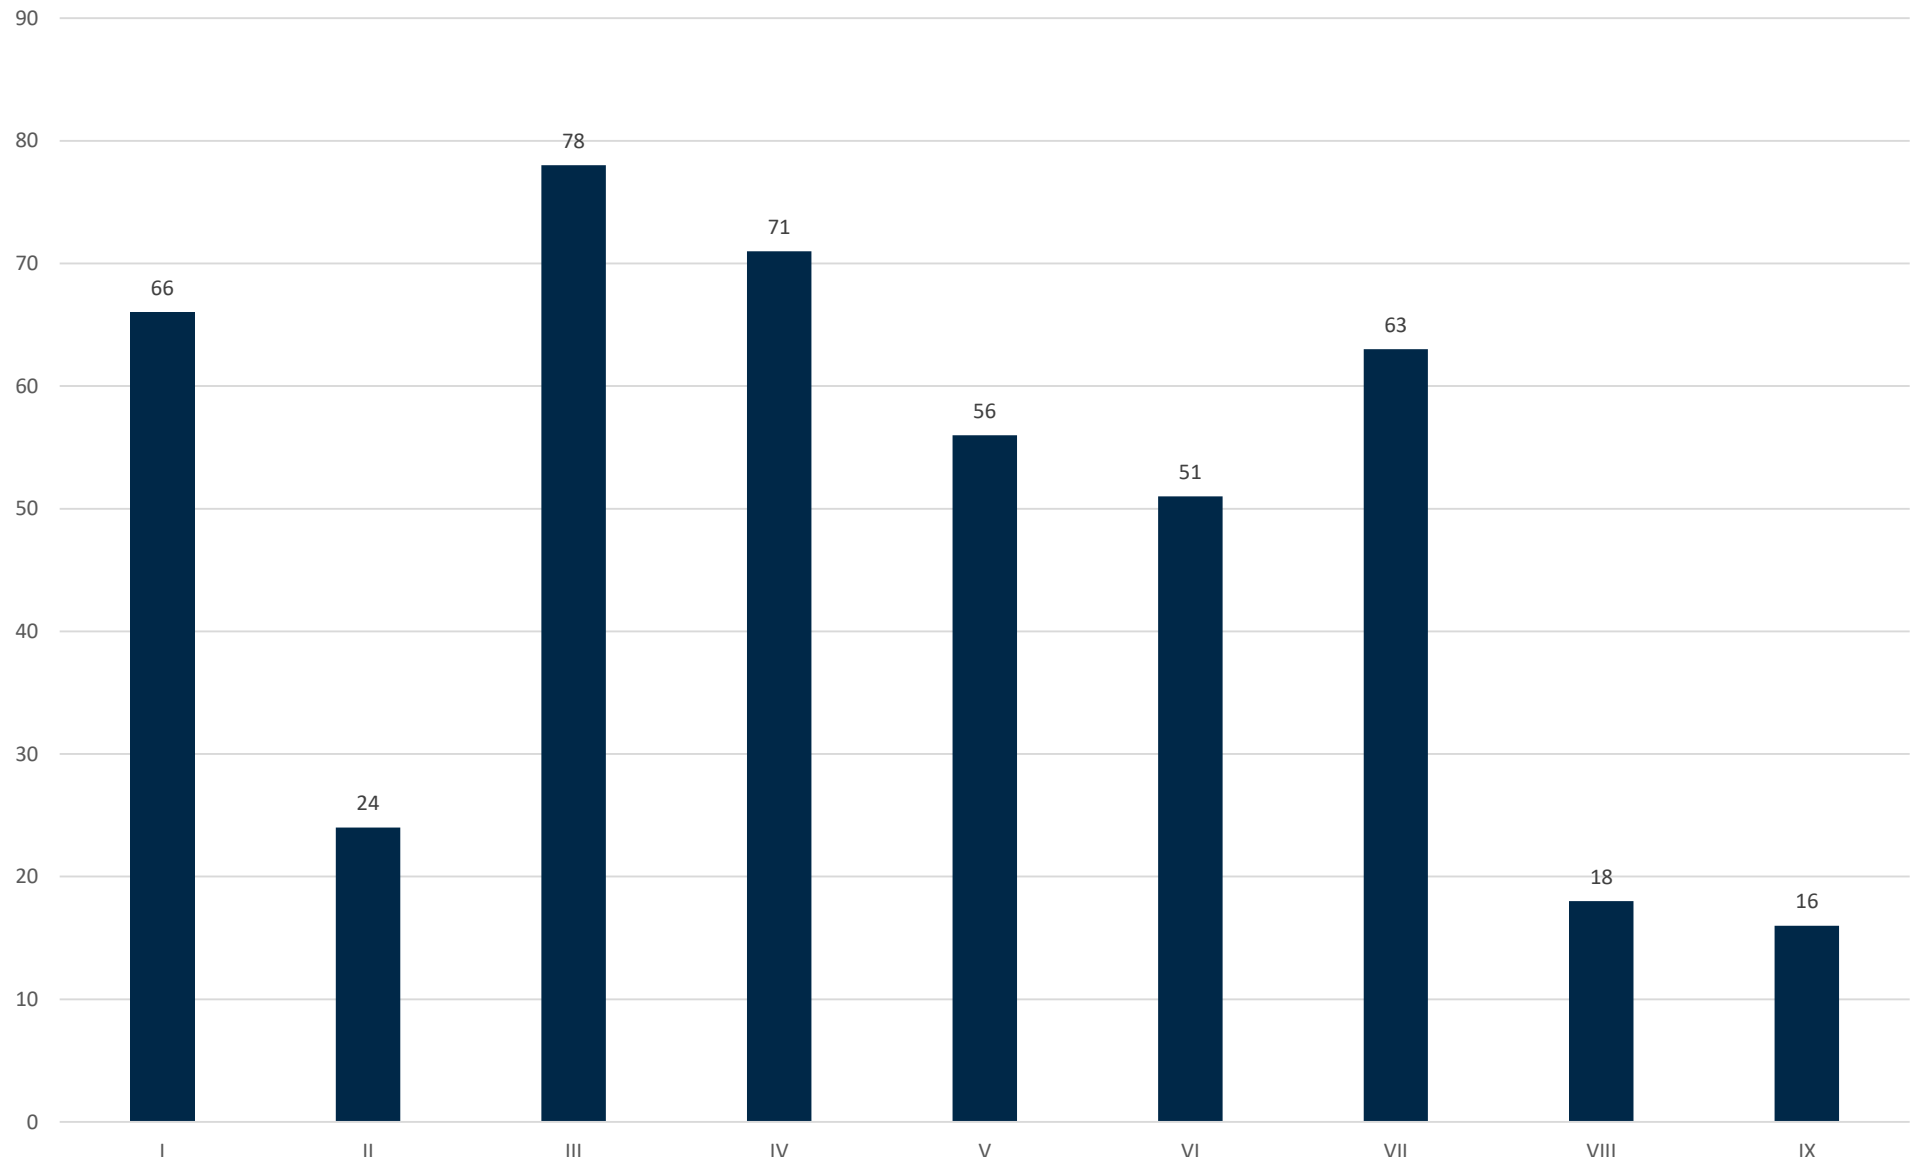

# Statistik Covid-19

■ Neuinfektionen pro Tag    — kritischer Tageswert Neuinfektionen    ● Verlauf

# Statistik Covid-19

Stadtbezirke aktuell positiv

## Altersgruppen aktuell positiv