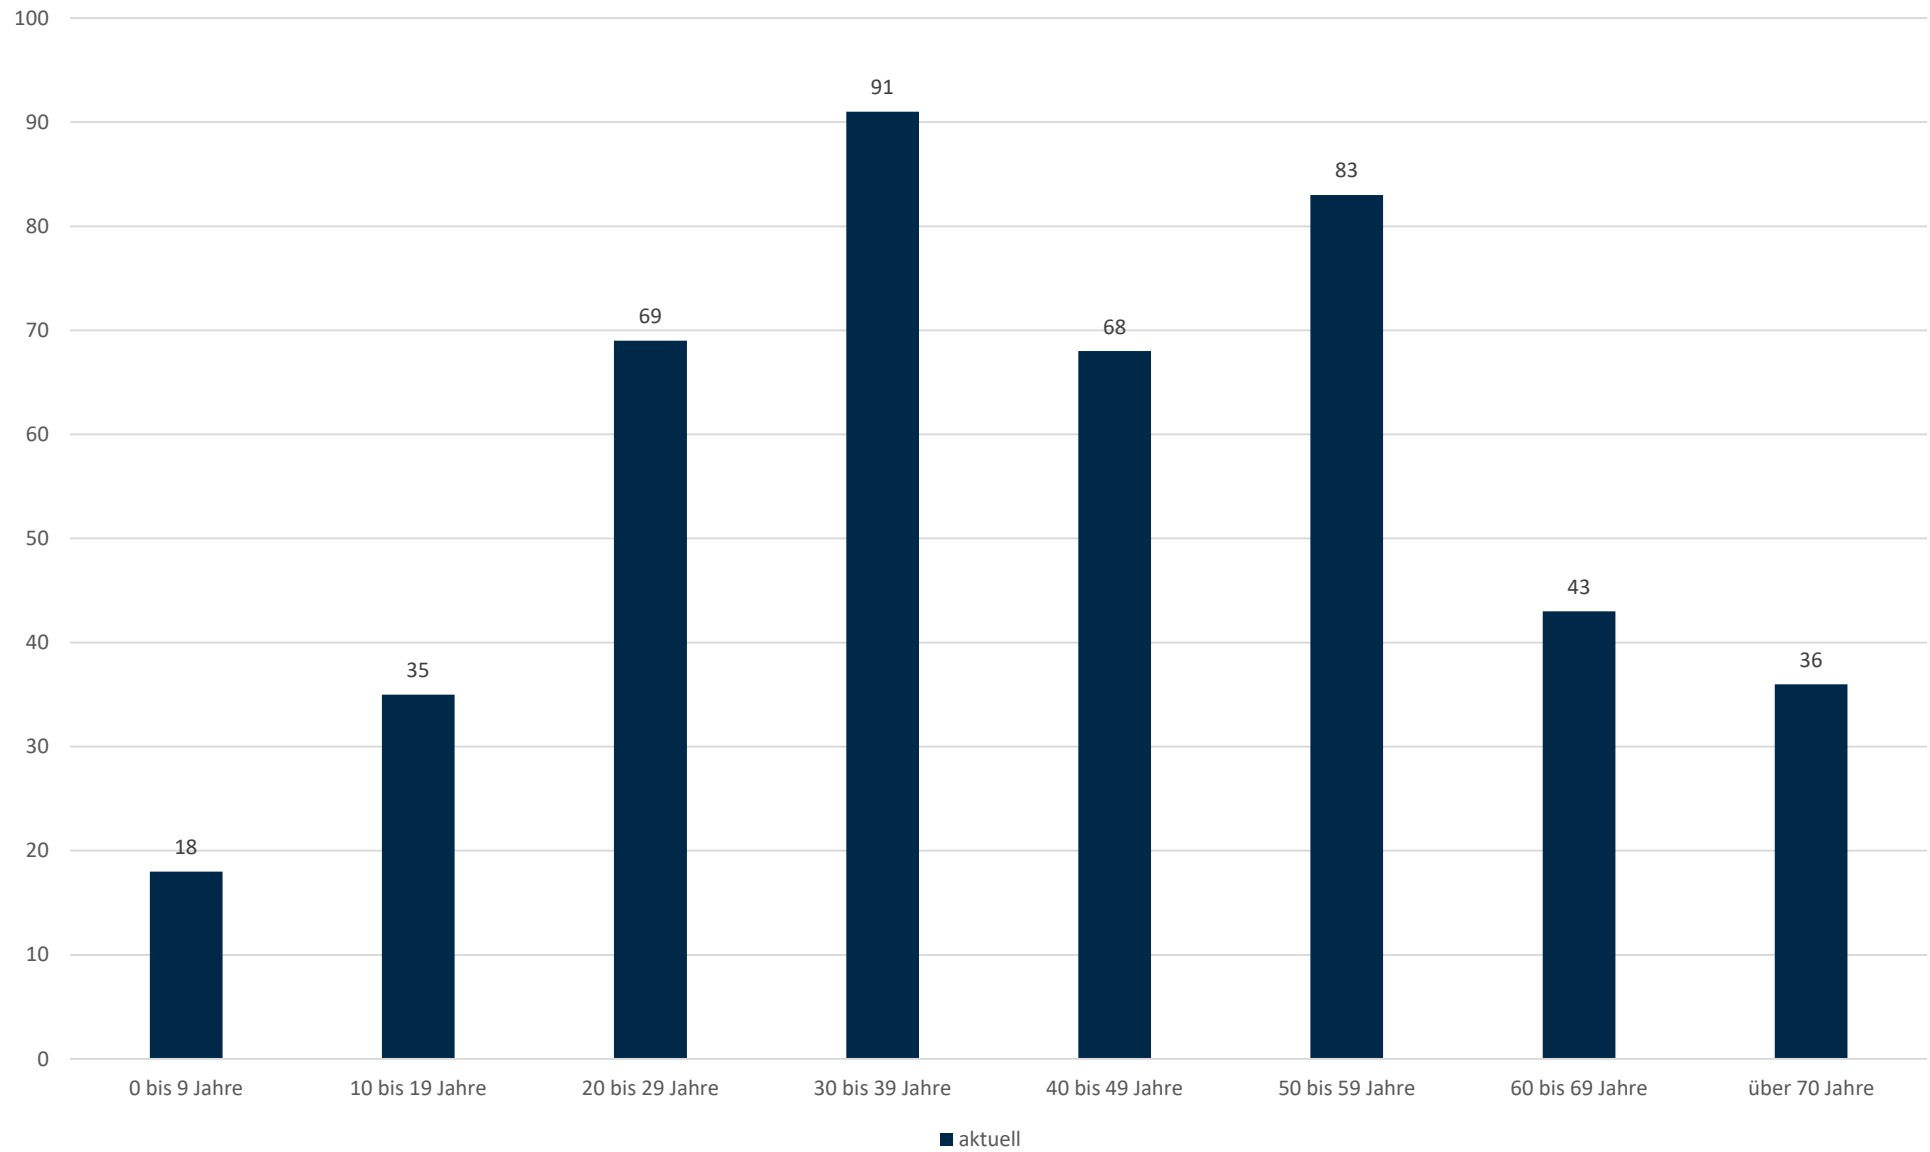

# Statistik Covid-19

■ Neuinfektionen pro Tag    — kritischer Tageswert Neuinfektionen    ● Verlauf

# Statistik Covid-19

Stadtbezirke aktuell positiv

## Altersgruppen aktuell positiv