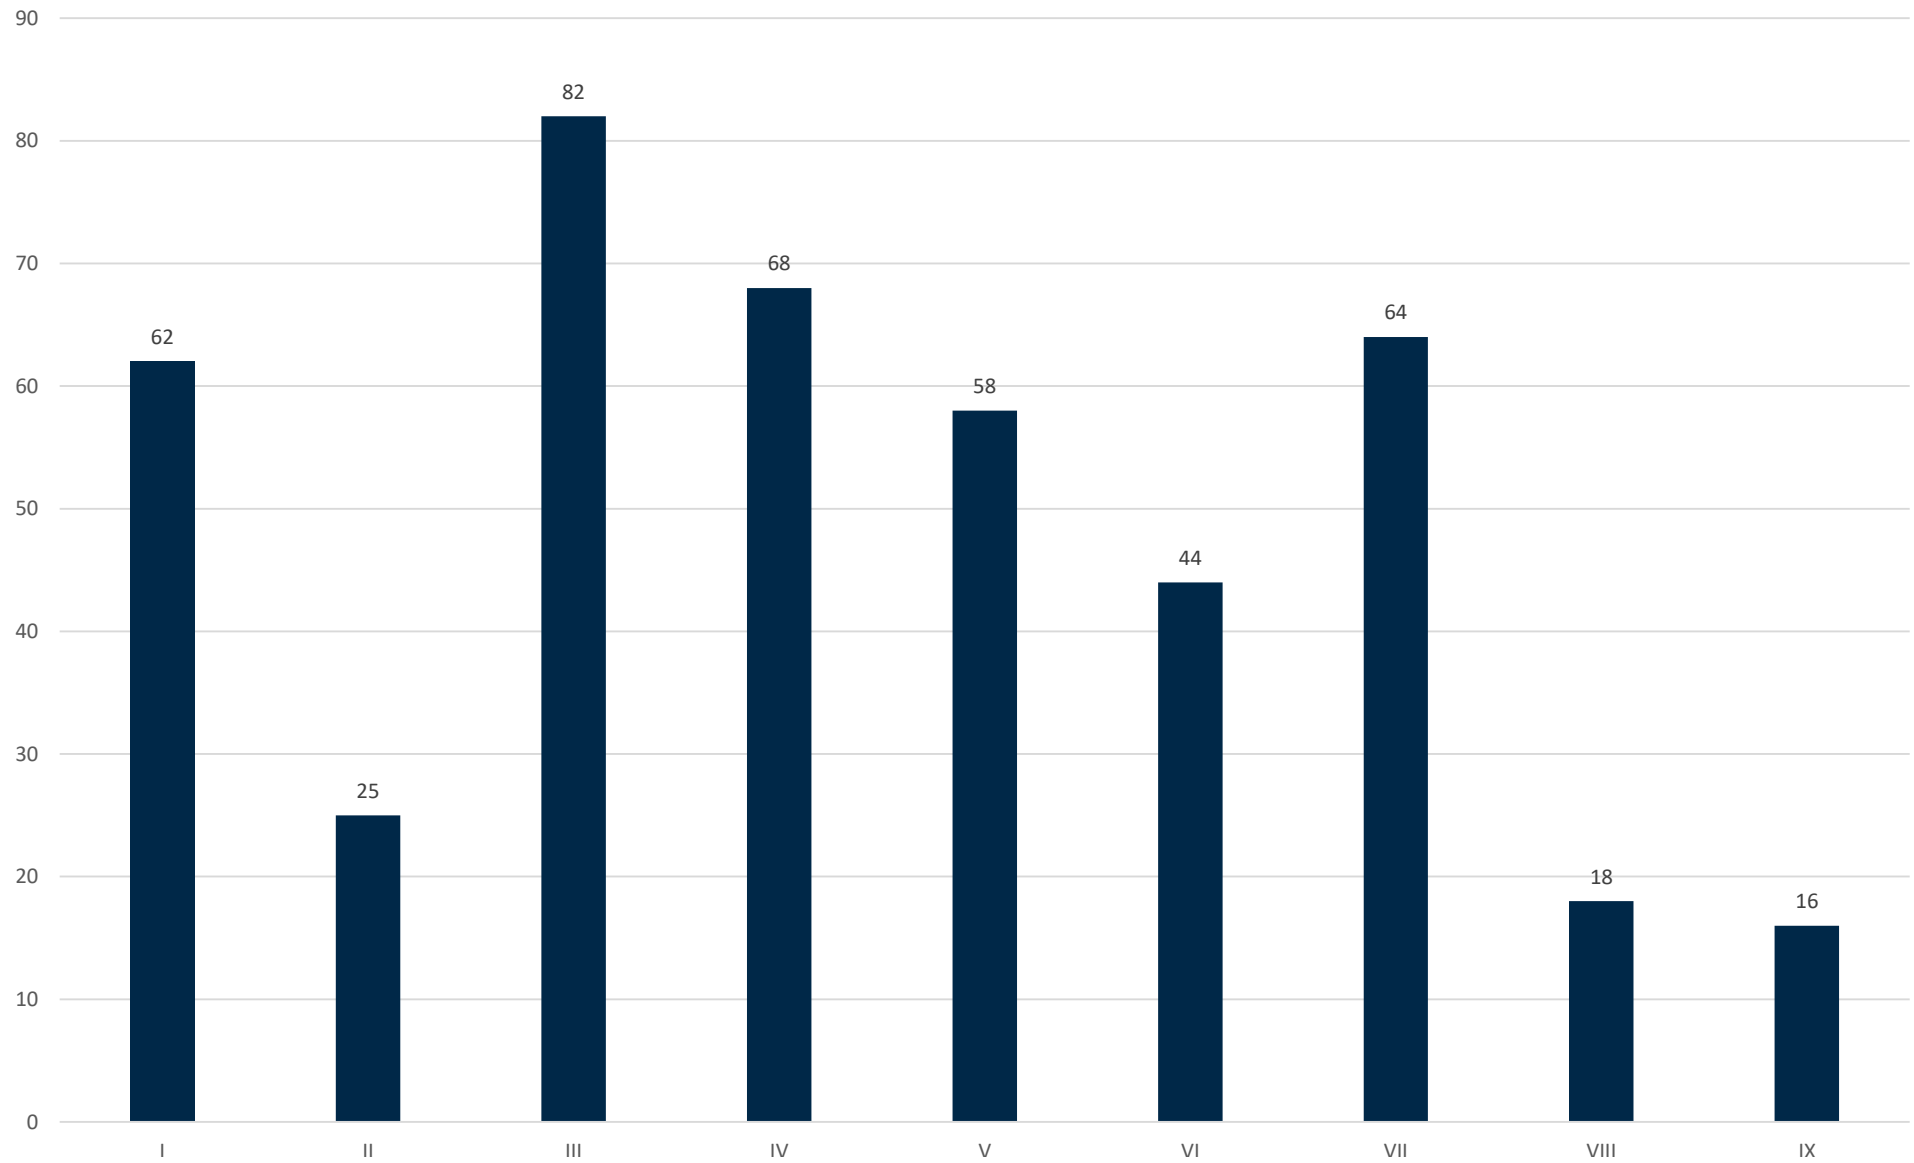

Statistik Covid-19

■ Neuinfektionen pro Tag — kritischer Tageswert Neuinfektionen ● Verlauf

Statistik Covid-19

Stadtbezirke aktuell positiv

Statistik Covid-19

Altersgruppen aktuell positiv

Statistik Covid-19

Geschlechterverteilung

Statistik Covid-19

entisoliert gemäß RKI kumulativ vs Covid-19 kumulativ

Statistik Covid-19

Probenahmen vs Covid-19