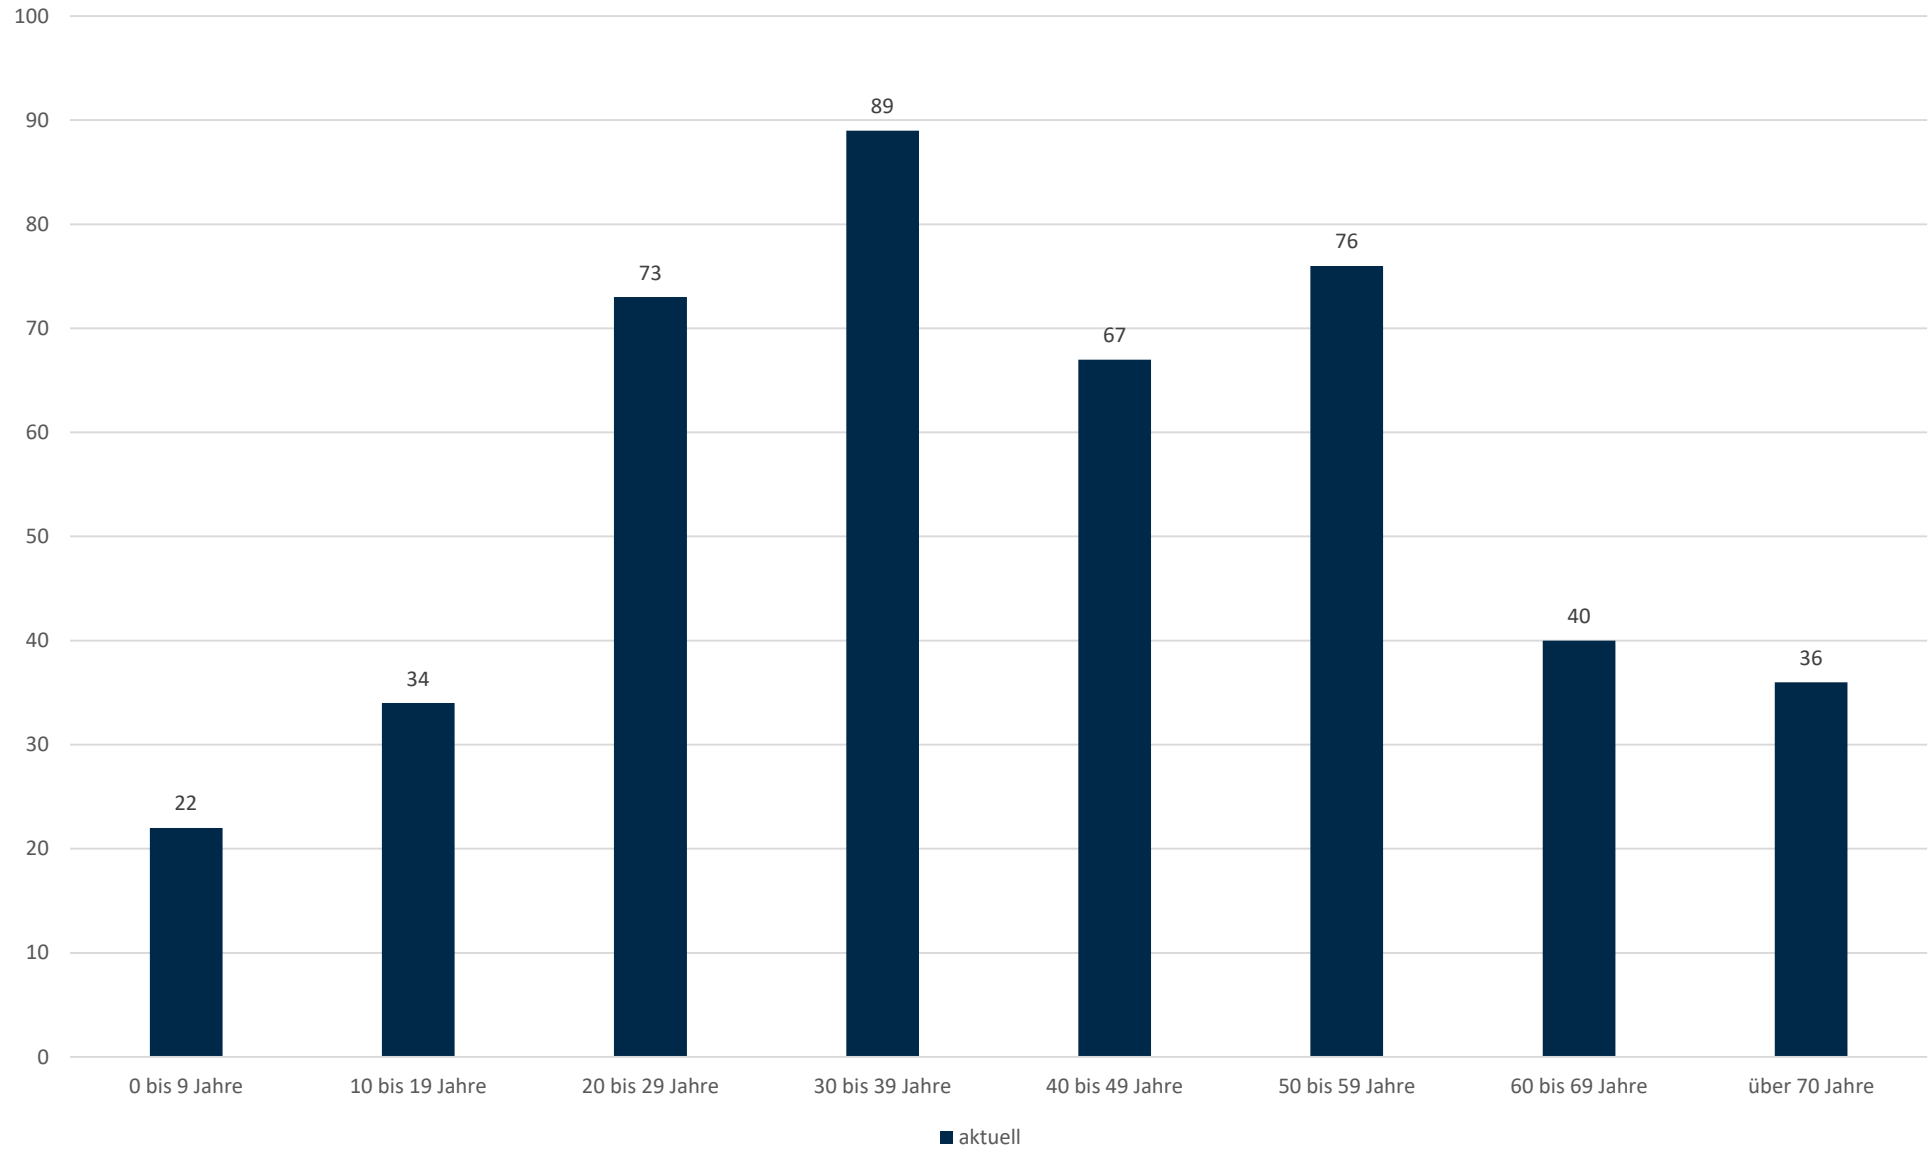

Statistik Covid-19

■ Neuinfektionen pro Tag — kritischer Tageswert Neuinfektionen ● Verlauf

Statistik Covid-19

Stadtbezirke aktuell positiv

Statistik Covid-19

Altersgruppen aktuell positiv

Statistik Covid-19

Geschlechterverteilung

Statistik Covid-19

entisoliert gemäß RKI kumulativ vs Covid-19 kumulativ

Statistik Covid-19

Probenahmen vs Covid-19