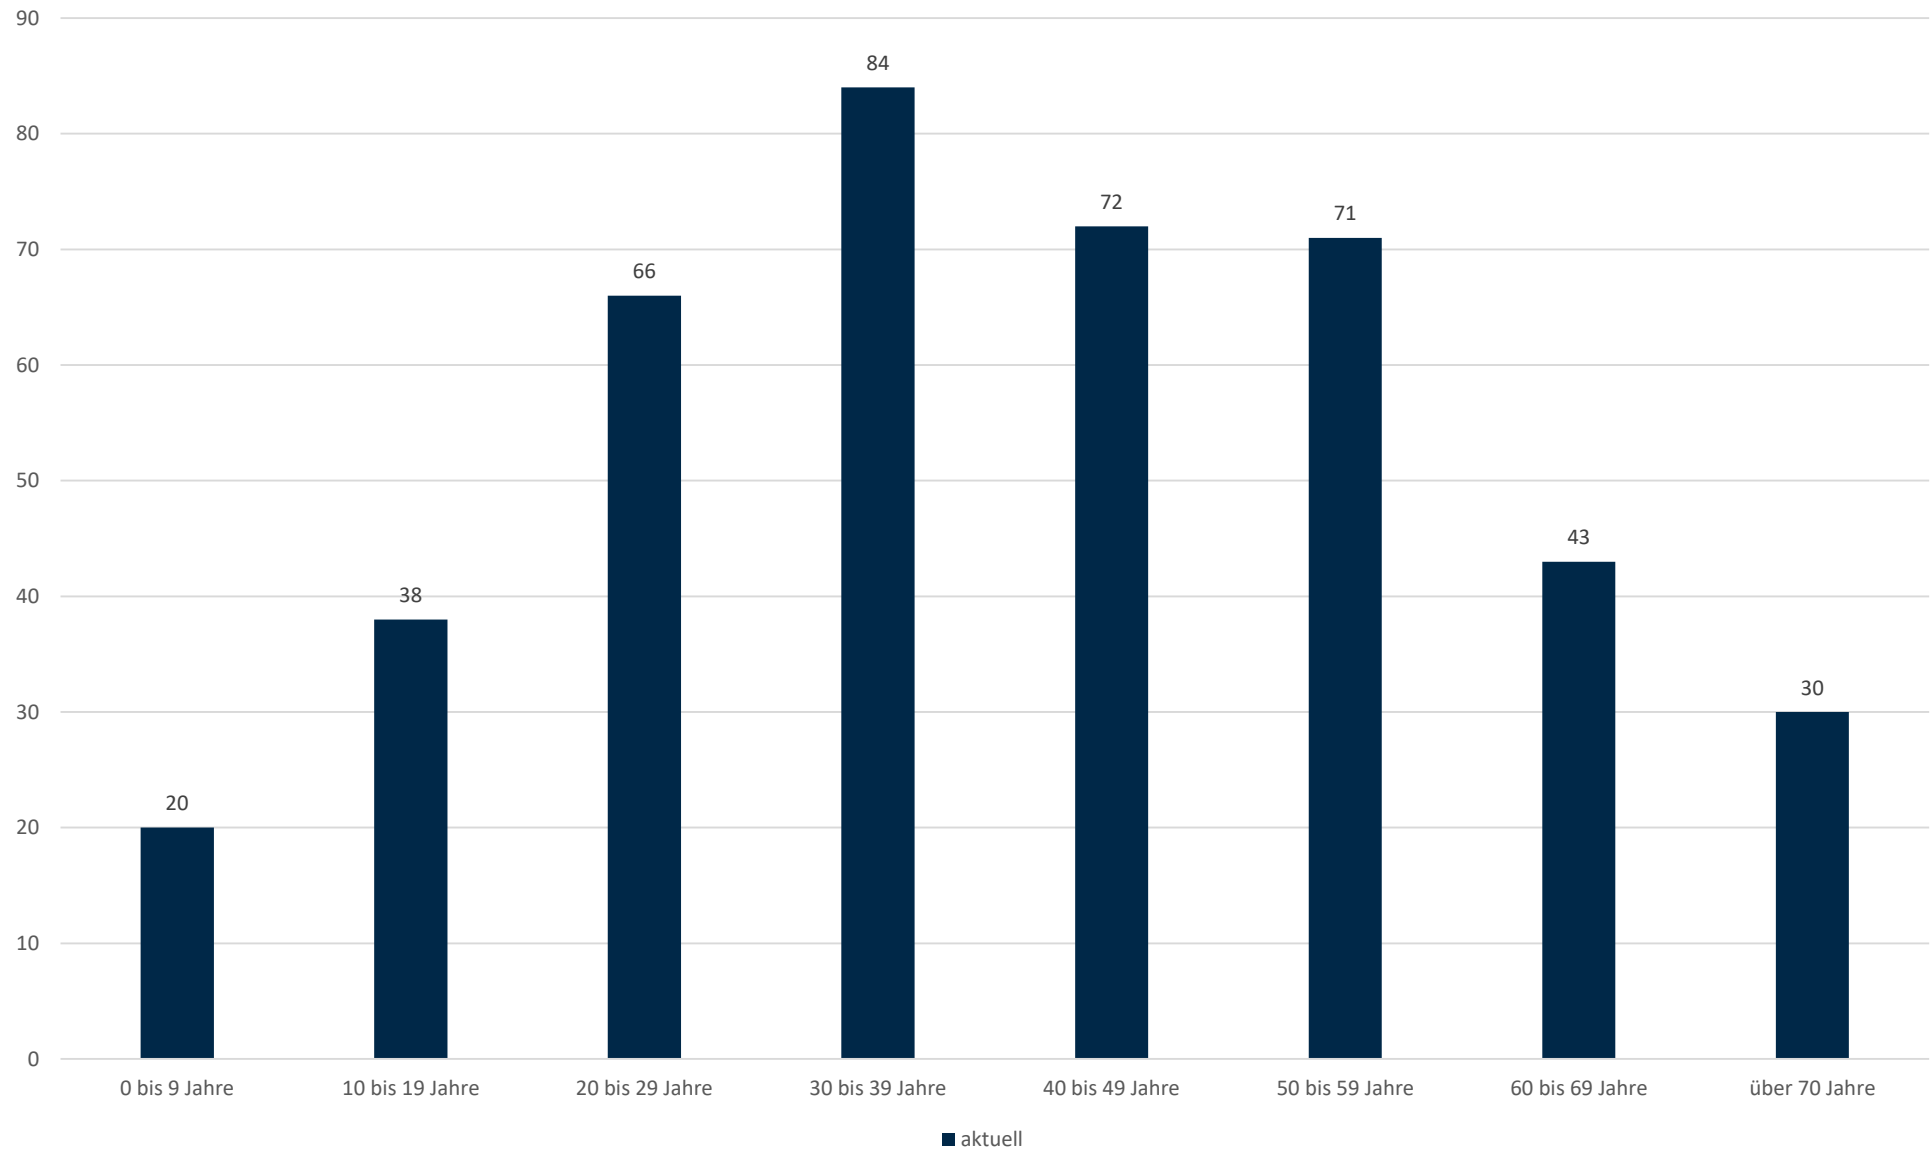

Statistik Covid-19

■ Neuinfektionen pro Tag — kritischer Tageswert Neuinfektionen ● Verlauf

Statistik Covid-19

Probenahmen vs Covid-19

Statistik Covid-19

Probenahmen vs Covid-19

Statistik Covid-19

entisoliert gemäß RKI kumulativ vs Covid-19 kumulativ

Statistik Covid-19

Altersgruppen aktuell positiv

Statistik Covid-19

Geschlechterverteilung

Statistik Covid-19

Stadtbezirke