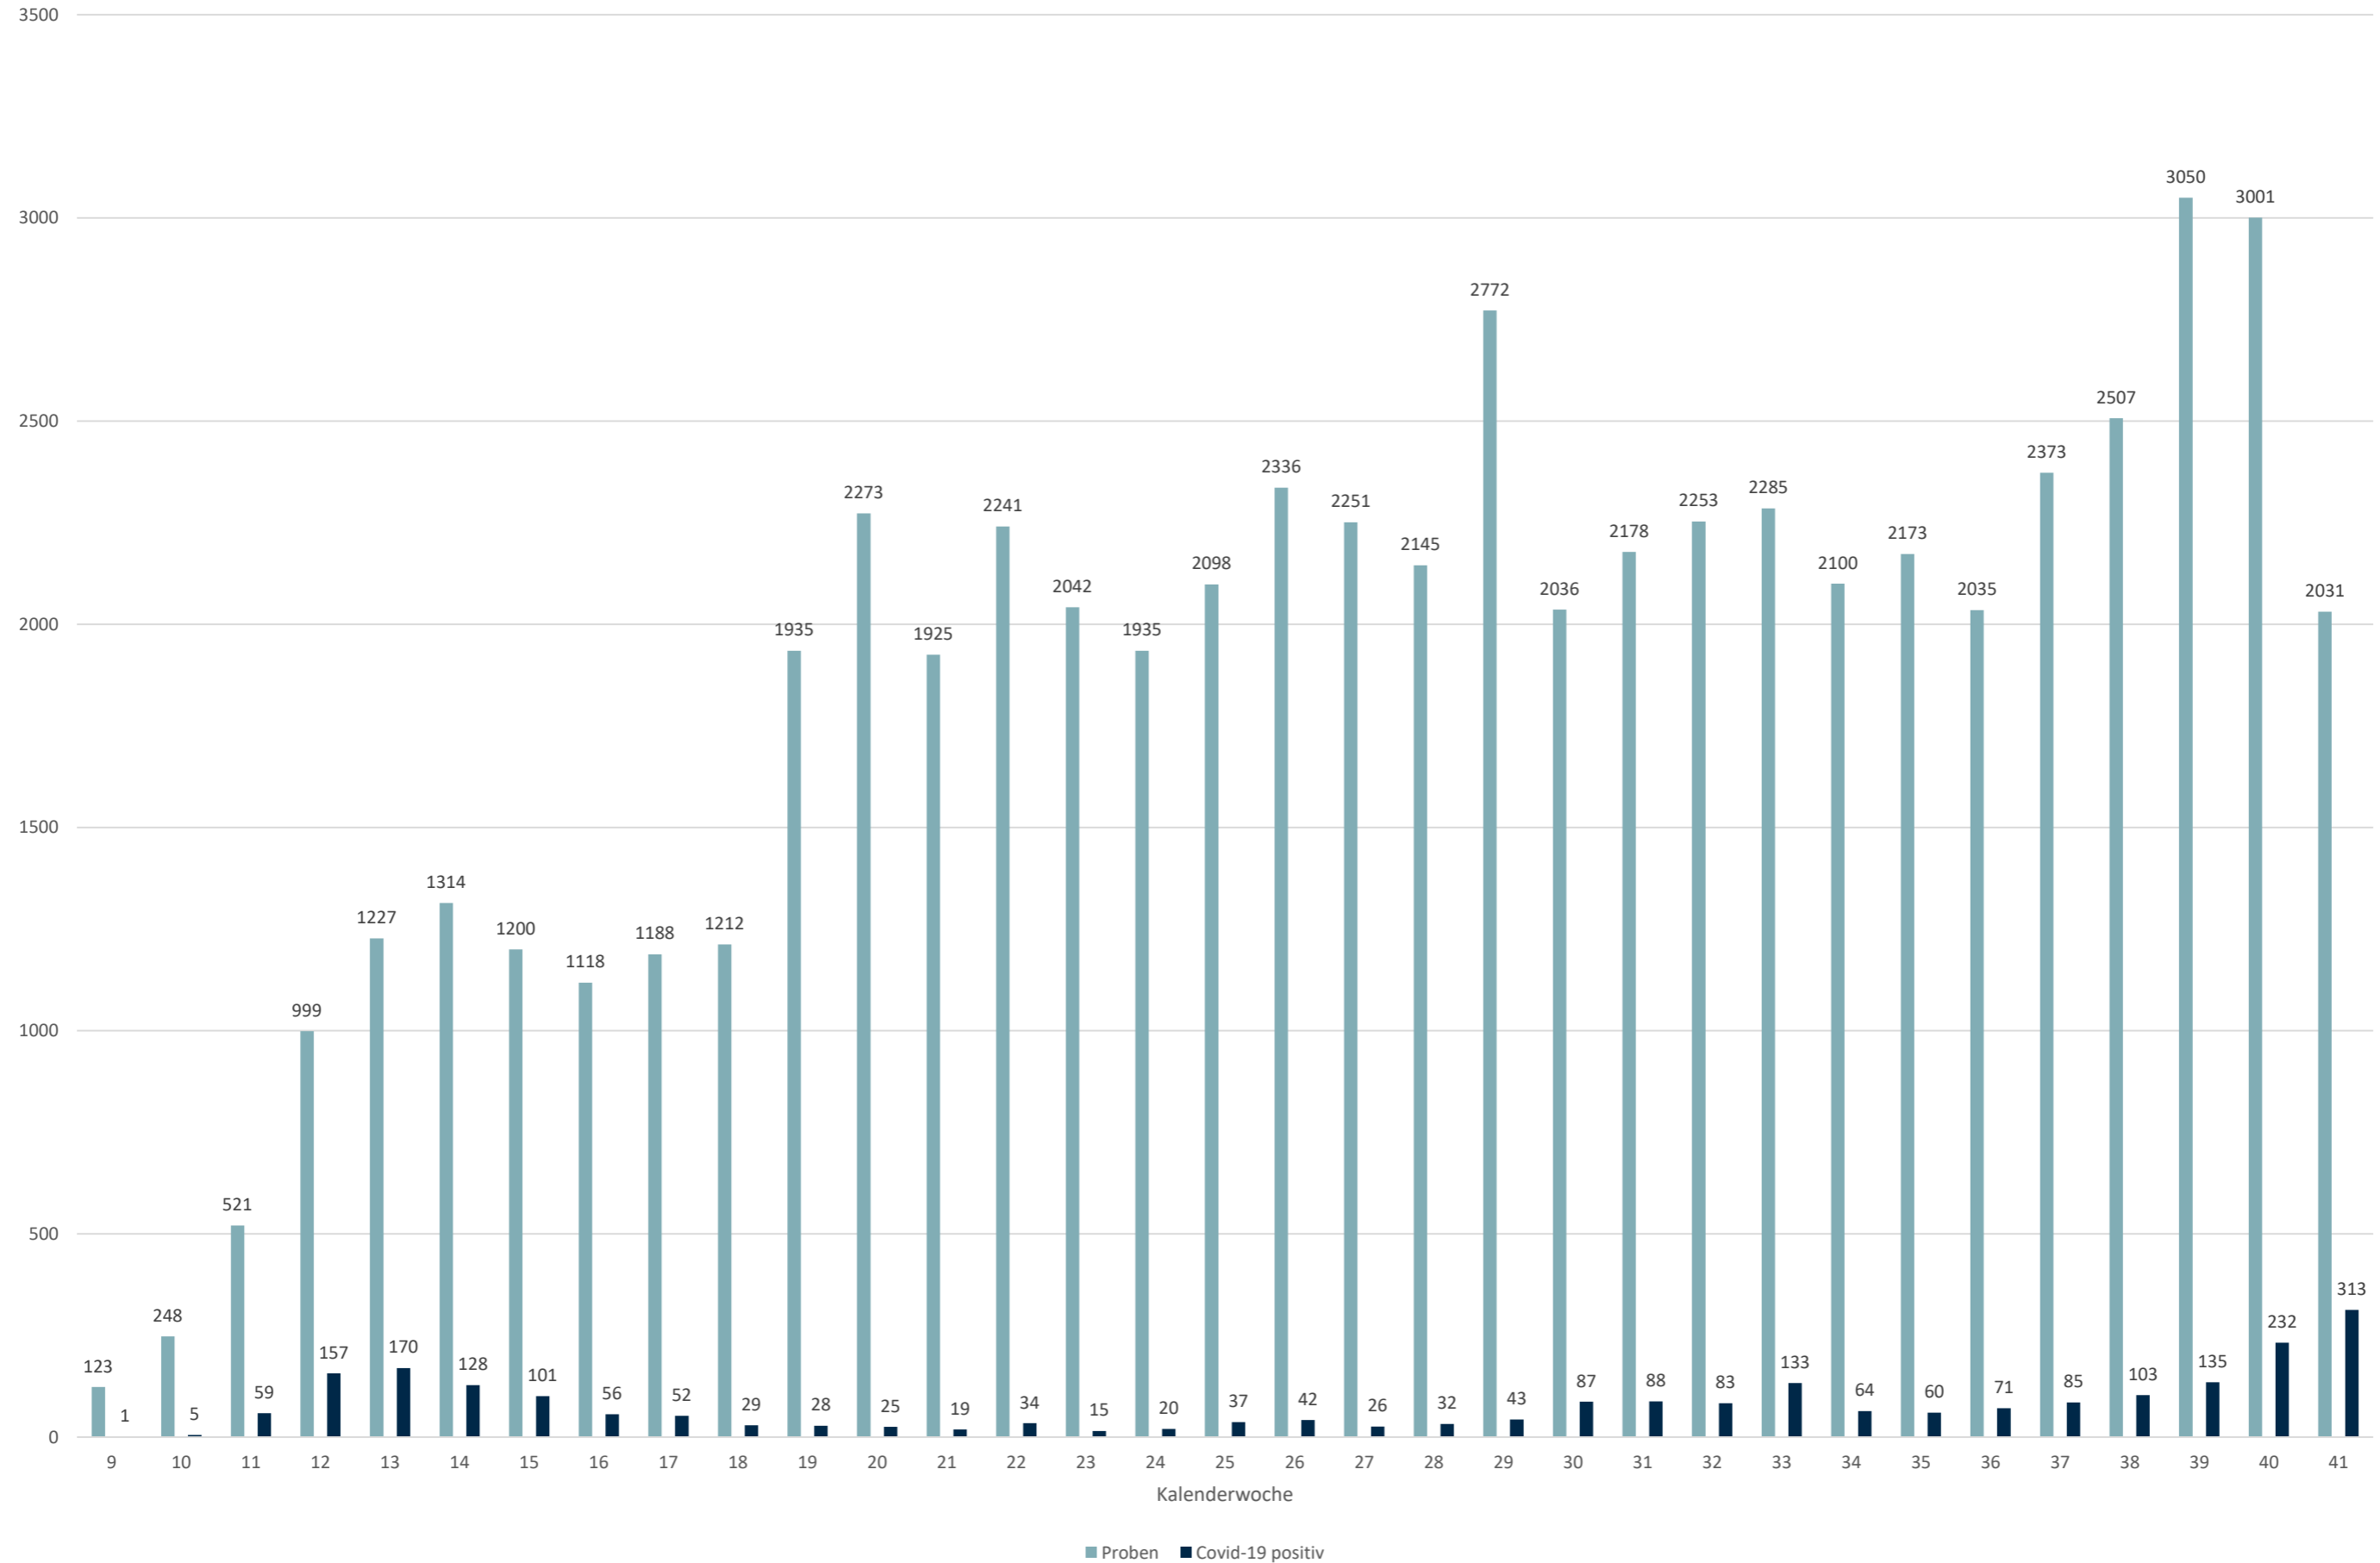

Statistik Covid-19

■ Neuinfektionen pro Tag — kritischer Tageswert Neuinfektionen ● Verlauf

Statistik Covid-19

Probenahmen vs Covid-19

Statistik Covid-19

Probenahmen vs Covid-19

Statistik Covid-19

entisoliert gemäß RKI kumulativ vs Covid-19 kumulativ

Statistik Covid-19

Altersgruppen aktuell positiv

Statistik Covid-19

Geschlechterverteilung

Statistik Covid-19

Stadtbezirke