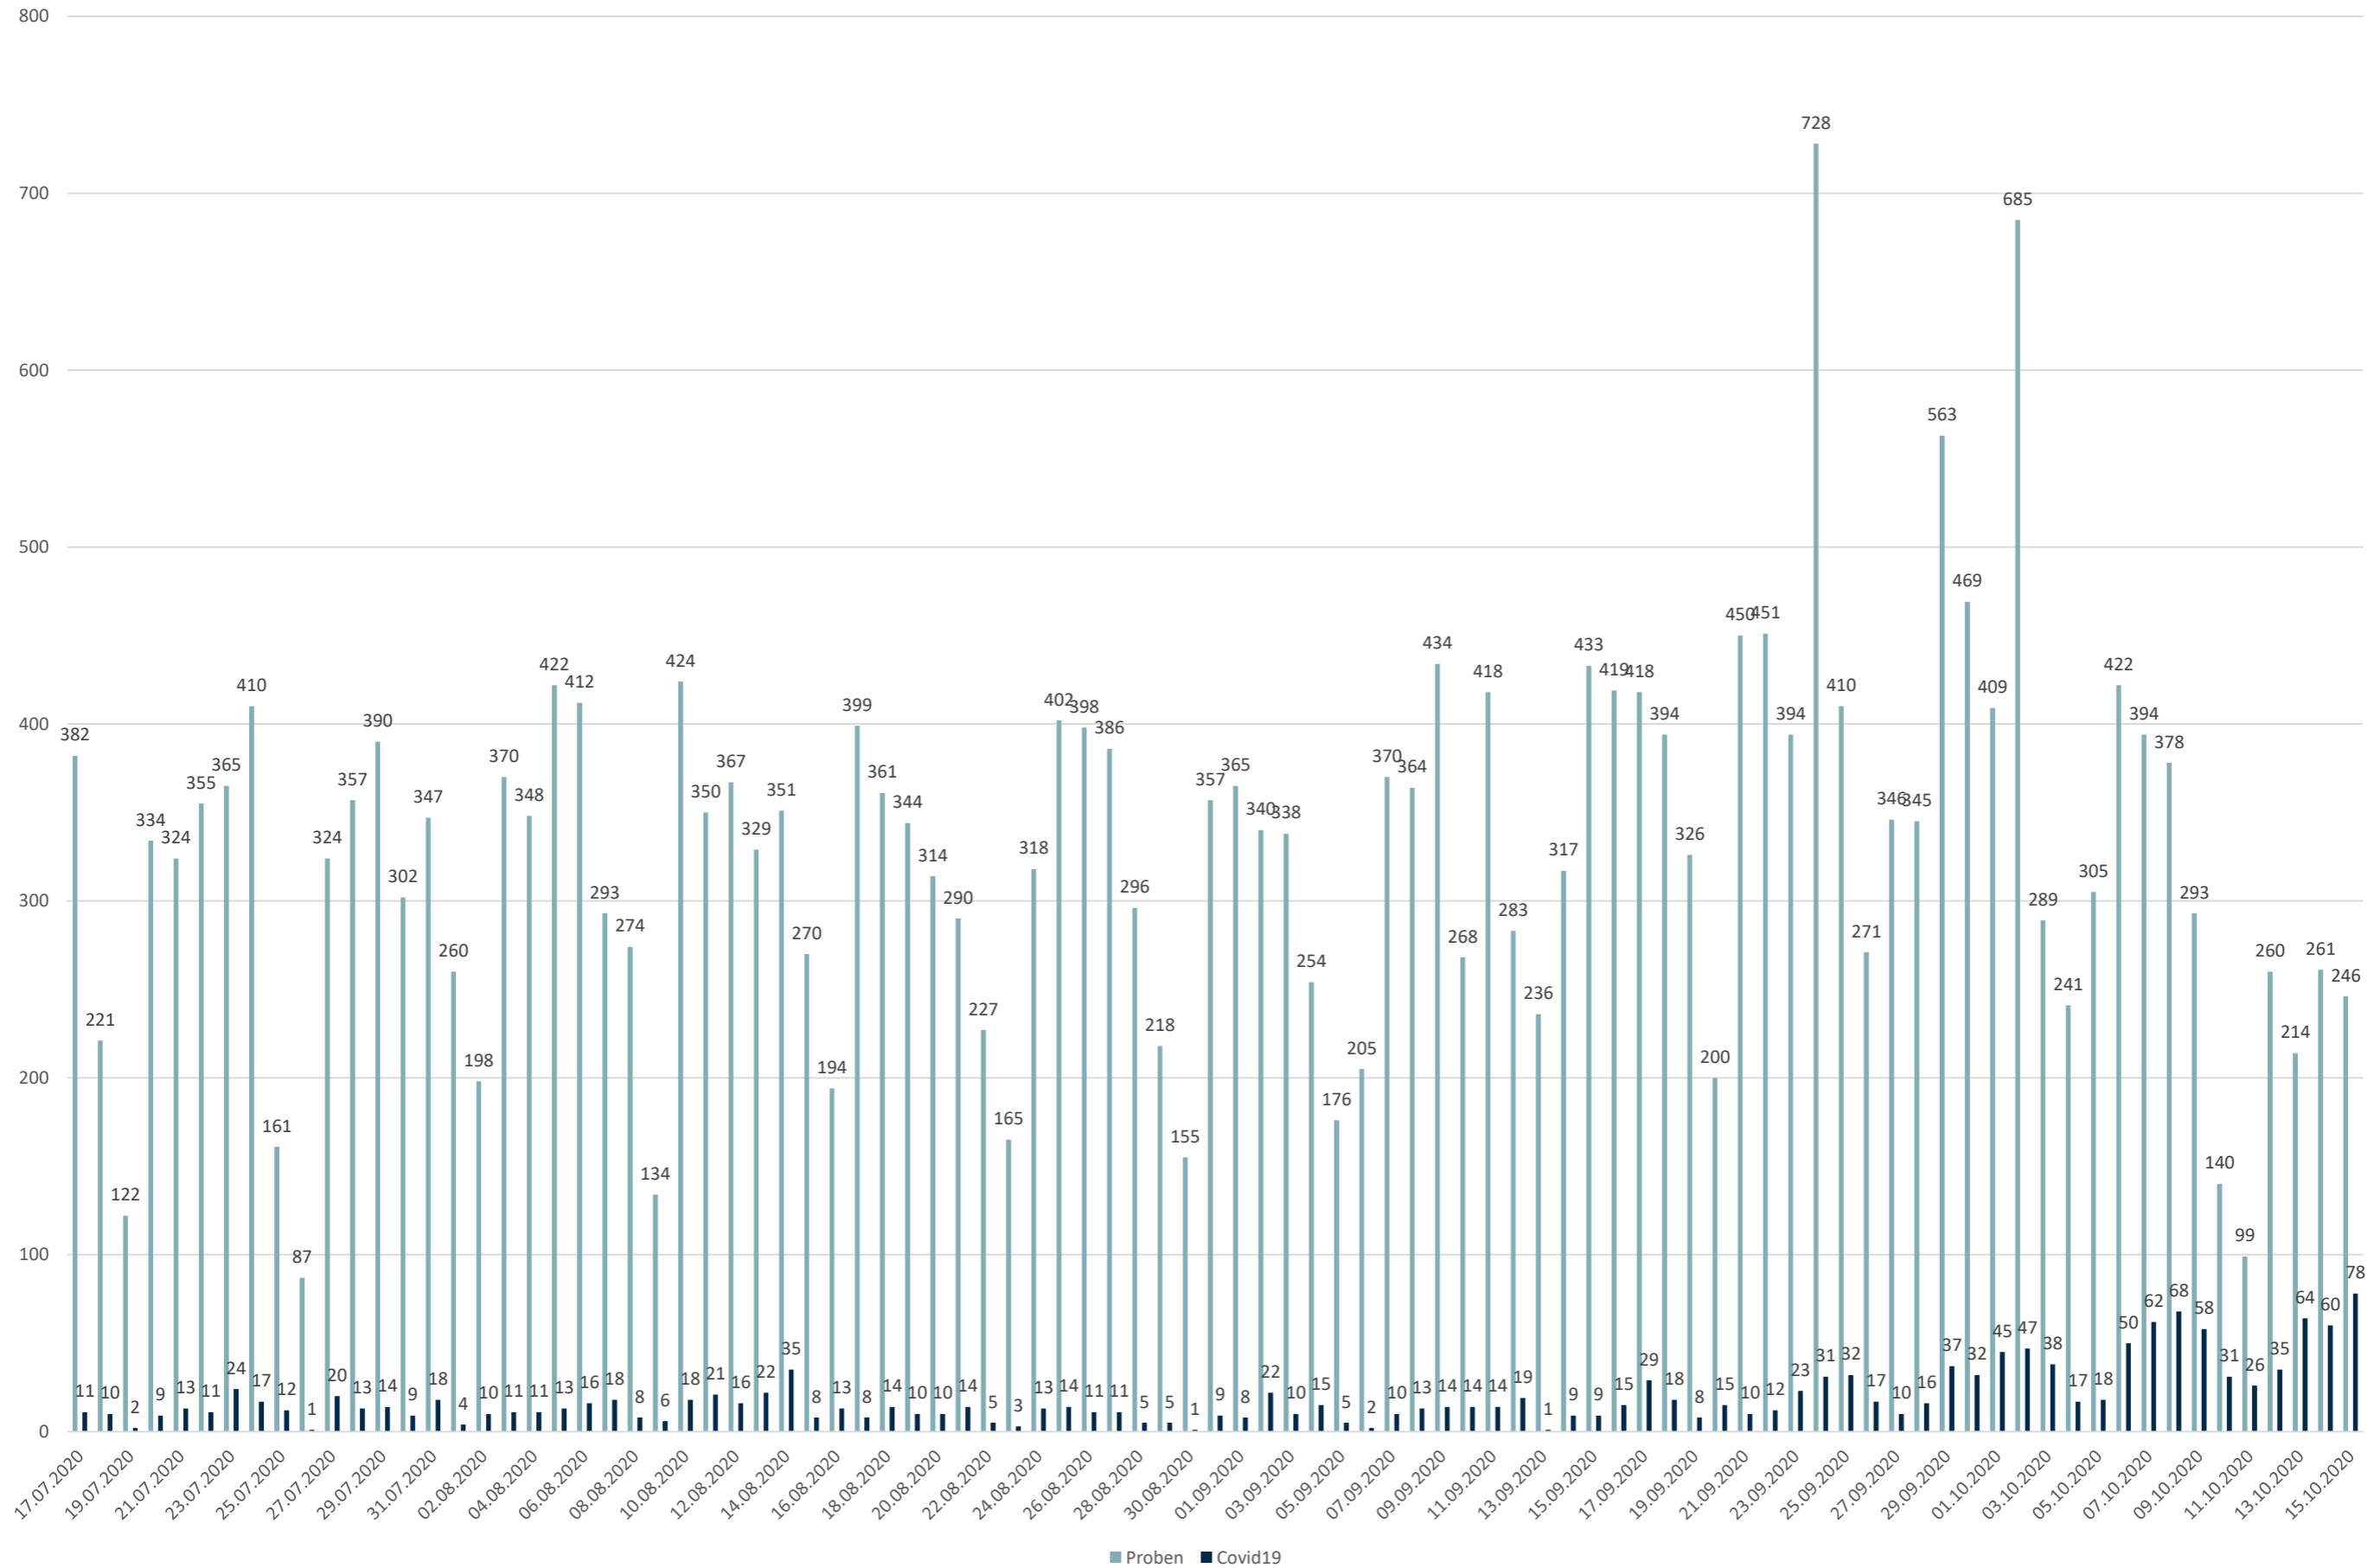

Statistik Covid-19

■ Neuinfektionen pro Tag — kritischer Tageswert Neuinfektionen ● Verlauf

Statistik Covid-19

Probenahmen vs Covid-19

Statistik Covid-19

Probenahmen vs Covid-19

Statistik Covid-19

entisoliert gemäß RKI kumulativ vs Covid-19 kumulativ

Statistik Covid-19

Altersgruppen aktuell positiv

Statistik Covid-19

Geschlechterverteilung

Statistik Covid-19

Stadtbezirke