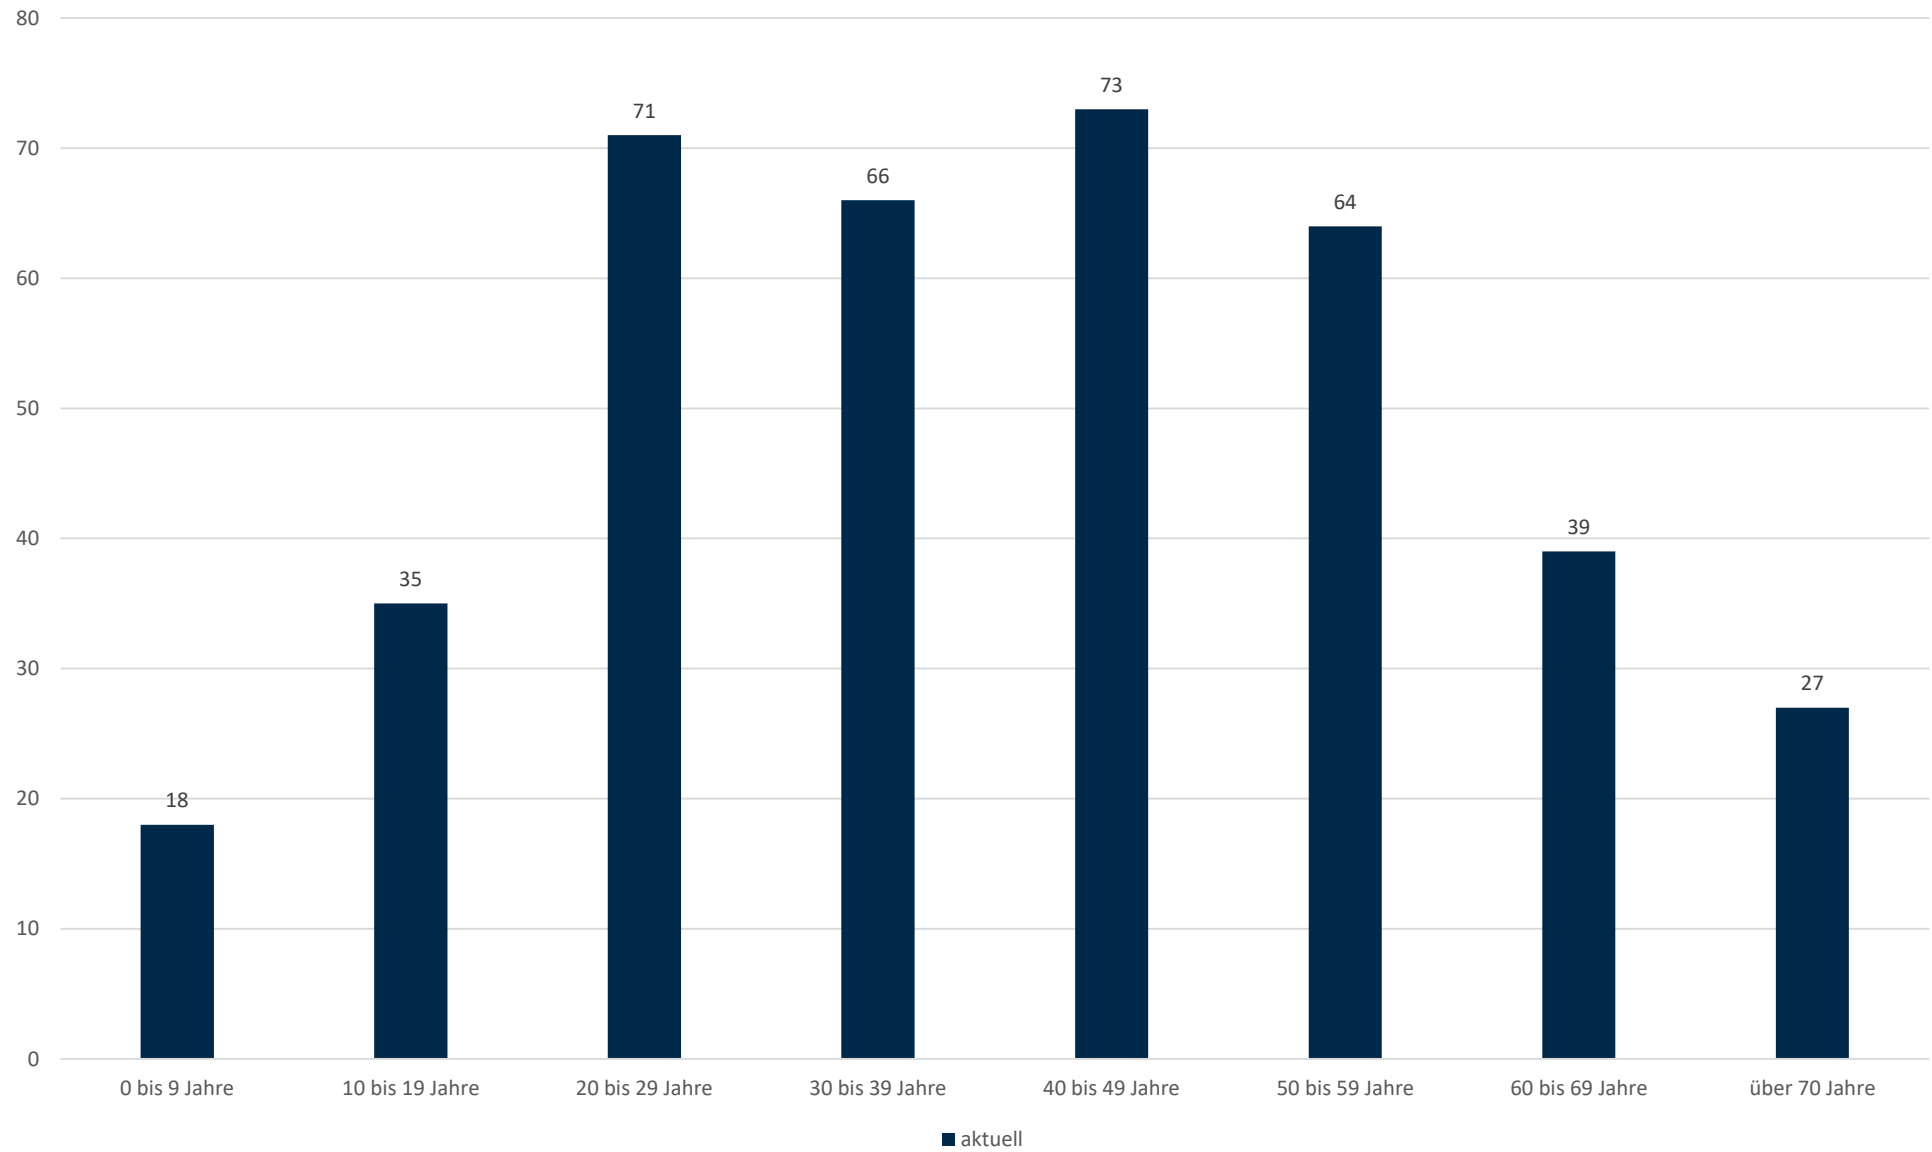

Statistik Covid-19

■ Neuinfektionen pro Tag — kritischer Tageswert Neuinfektionen ● Verlauf

Statistik Covid-19

Probenahmen vs Covid-19

Statistik Covid-19

Probenahmen vs Covid-19

Statistik Covid-19

entisoliert gemäß RKI kumulativ vs Covid-19 kumulativ

Statistik Covid-19

Altersgruppen aktuell positiv

Statistik Covid-19

Geschlechterverteilung

Statistik Covid-19

Stadtbezirke aktuell positiv