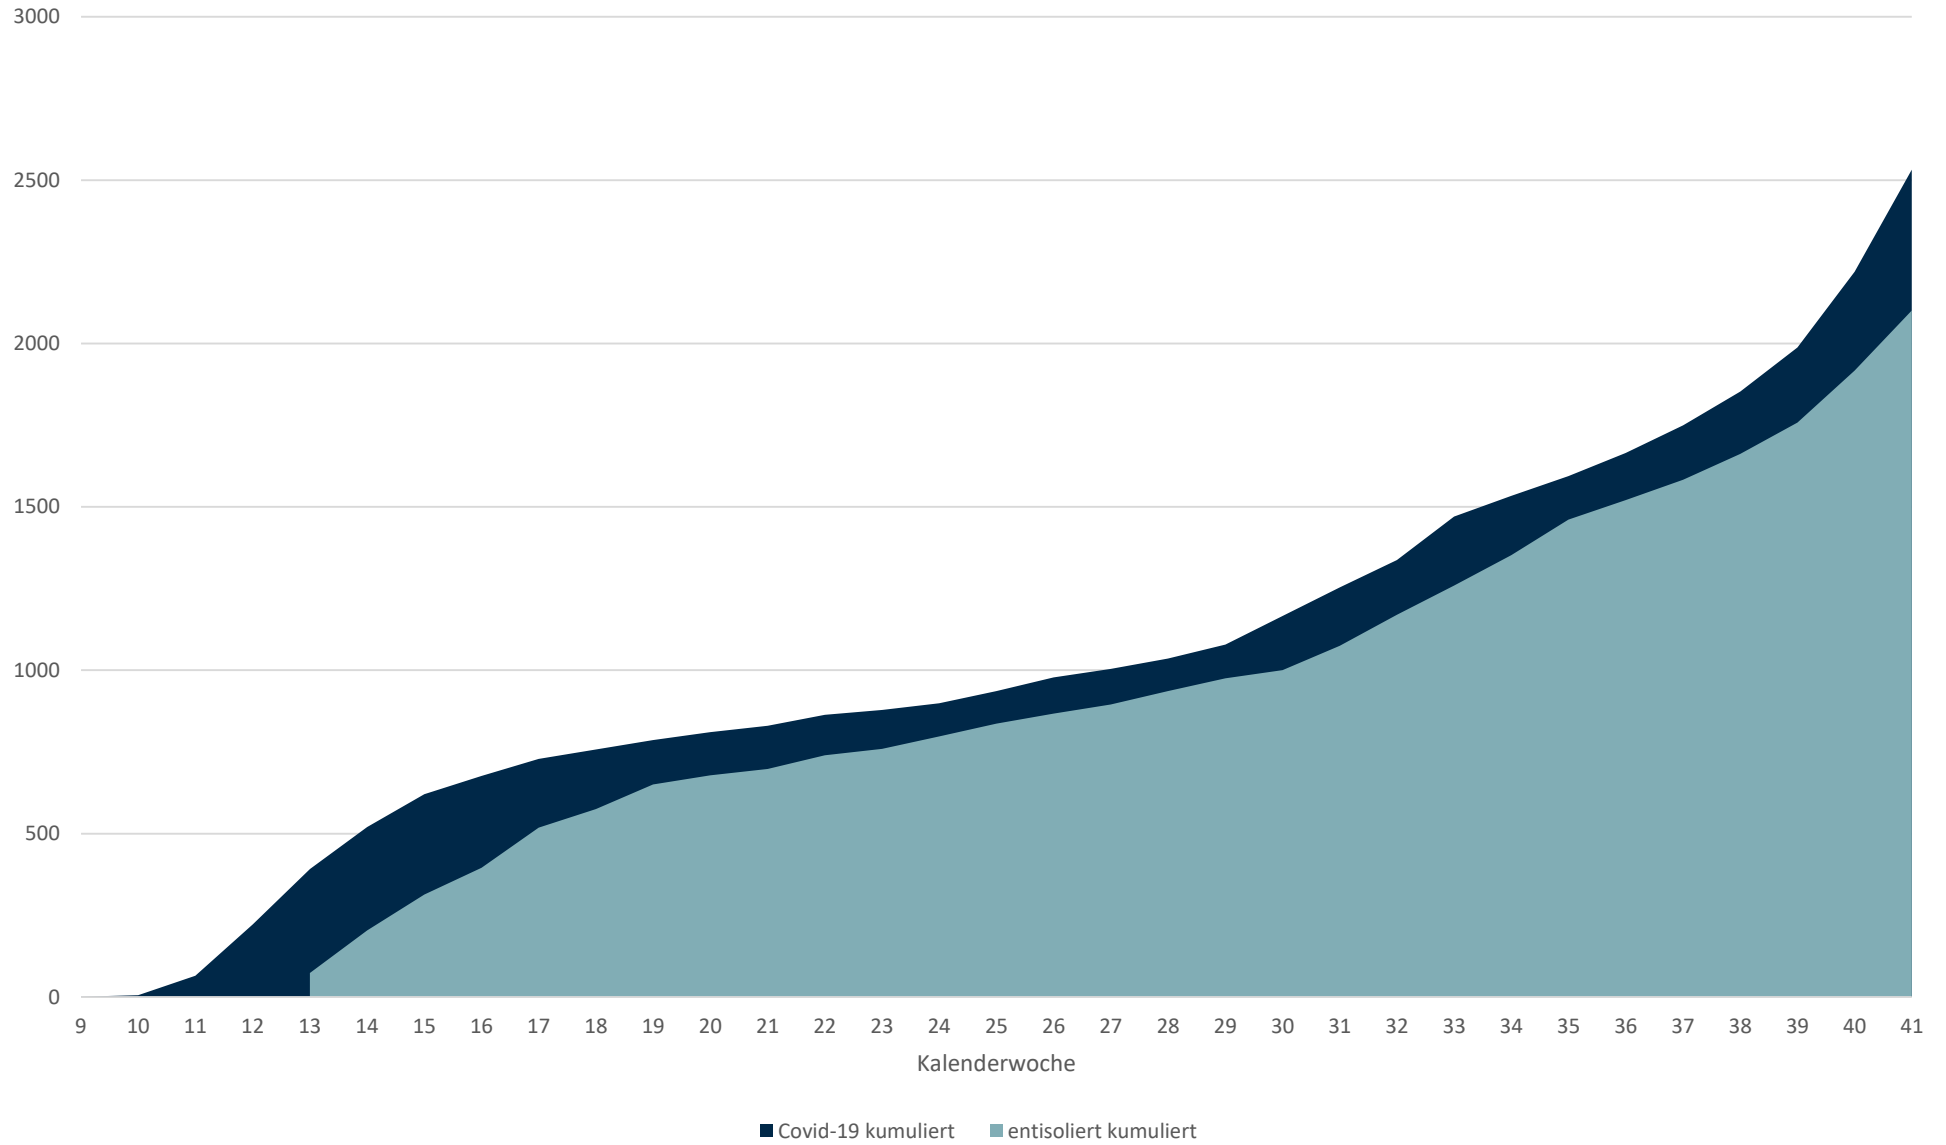

Statistik Covid-19

■ Neuinfektionen pro Tag — kritischer Tageswert Neuinfektionen ● Verlauf

Statistik Covid-19

Probenahmen vs Covid-19

Statistik Covid-19

Probenahmen vs Covid-19

Statistik Covid-19

entisoliert gemäß RKI kumulativ vs Covid-19 kumulativ

Statistik Covid-19

Altersgruppen aktuell positiv

Statistik Covid-19

Geschlechterverteilung

Statistik Covid-19

Stadtbezirke aktuell positiv