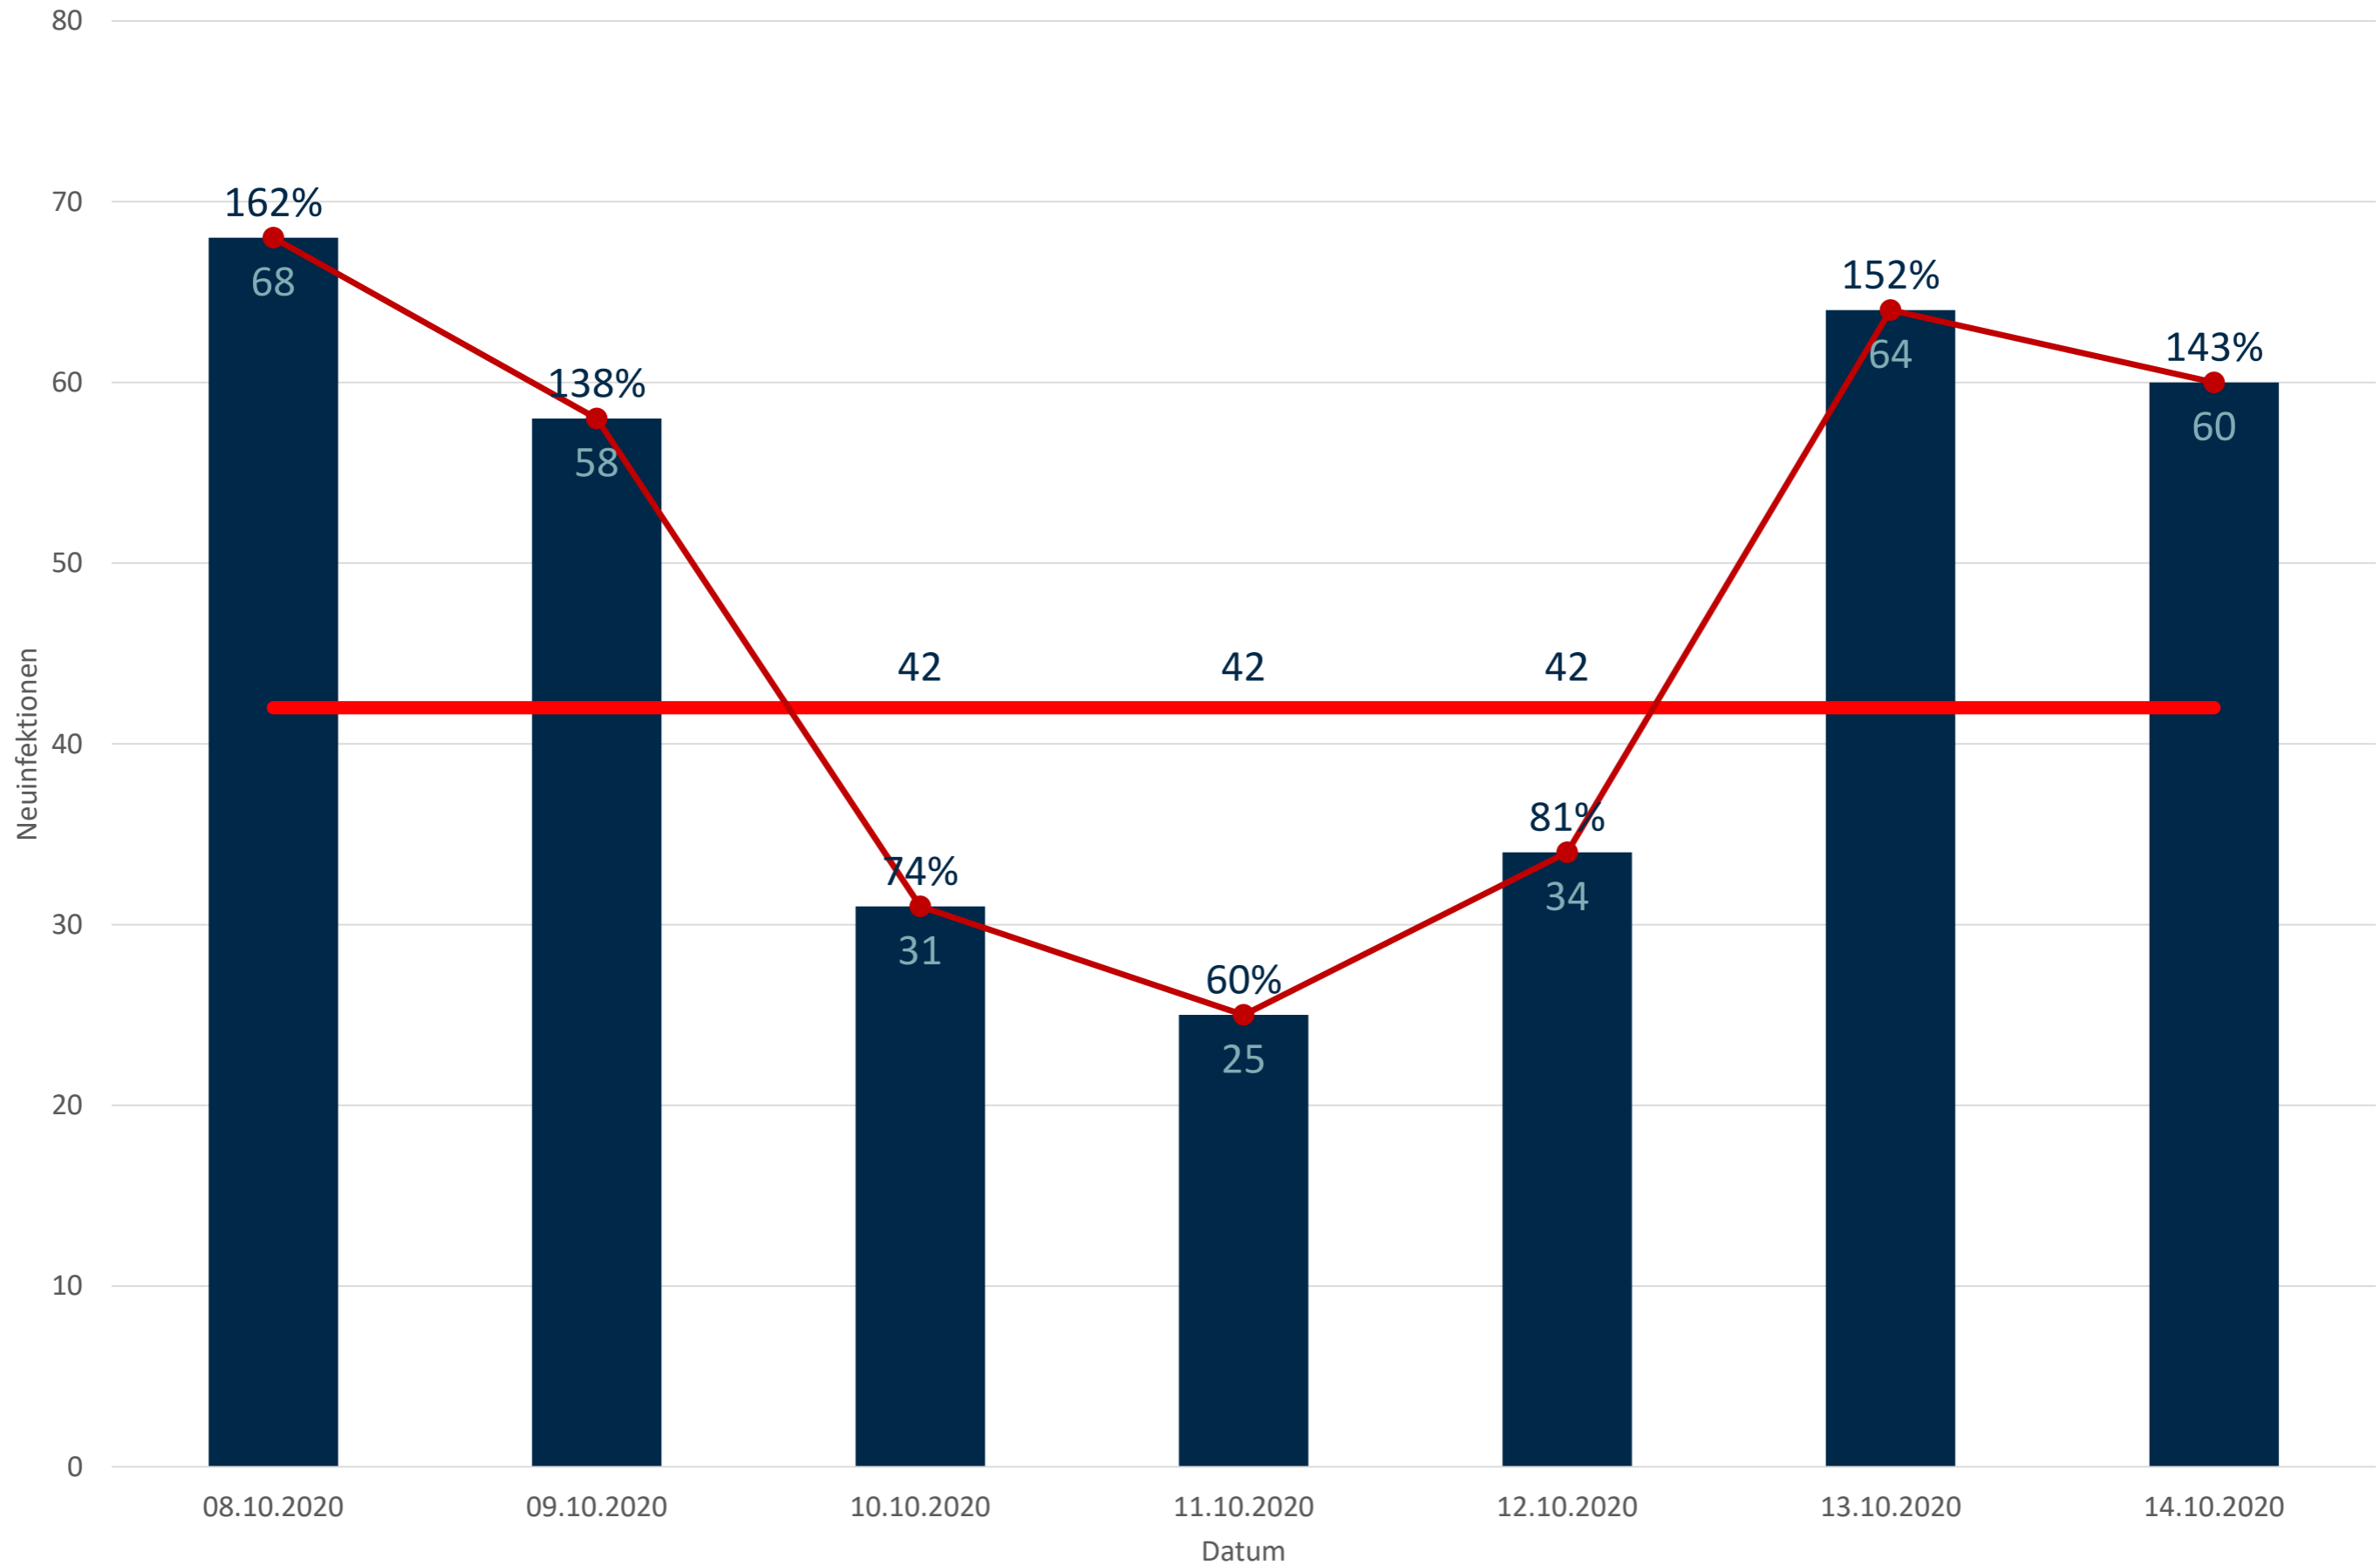

Statistik Covid-19

■ Neuinfektionen pro Tag — kritischer Tageswert Neuinfektionen ● Verlauf

Statistik Covid-19

Probenahmen vs Covid-19

Statistik Covid-19

Probenahmen vs Covid-19

Statistik Covid-19

entisoliert gemäß RKI kumulativ vs Covid-19 kumulativ

Statistik Covid-19

Altersgruppen aktuell positiv

Statistik Covid-19

Geschlechterverteilung

Statistik Covid-19

Stadtbezirke aktuell positiv