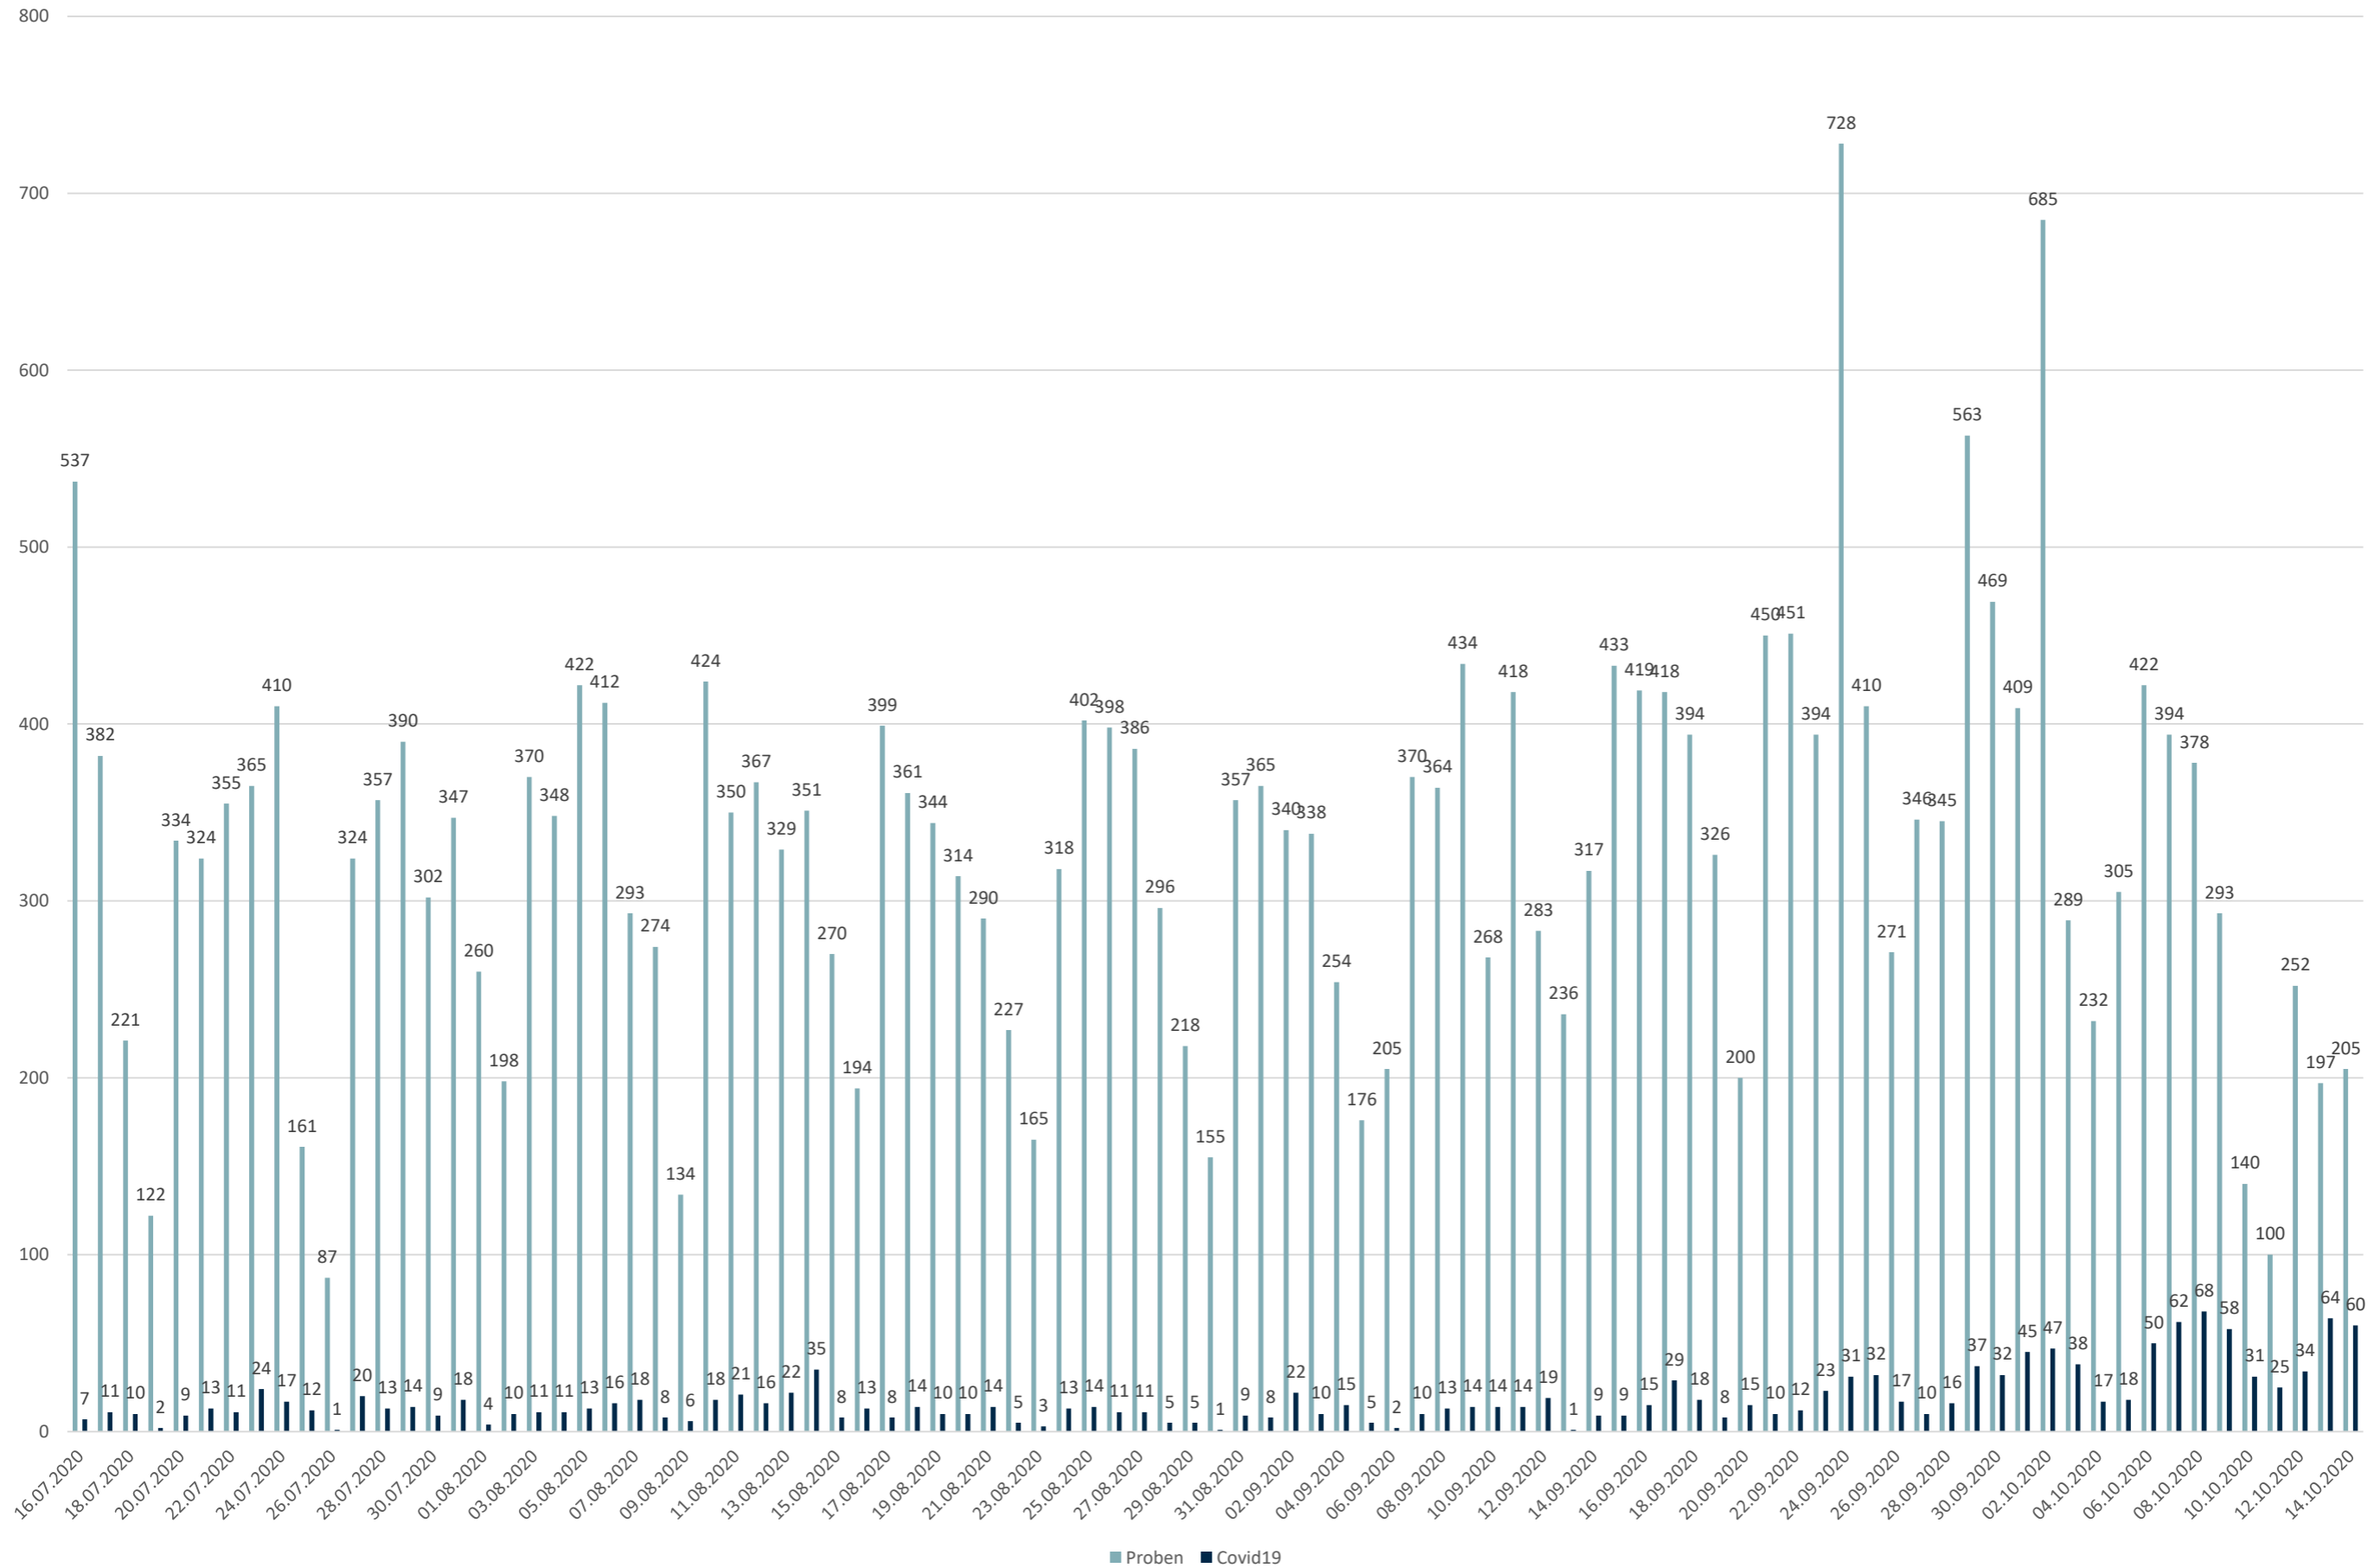

Statistik Covid-19

■ Neuinfektionen pro Tag — kritischer Tageswert Neuinfektionen ● Verlauf

Statistik Covid-19

Probenahmen vs Covid-19

Statistik Covid-19

Probenahmen vs Covid-19

Statistik Covid-19

entisoliert gemäß RKI kumulativ vs Covid-19 kumulativ

Statistik Covid-19

Altersgruppen aktuell positiv

Statistik Covid-19

Geschlechterverteilung

Statistik Covid-19

Stadtbezirke aktuell positiv