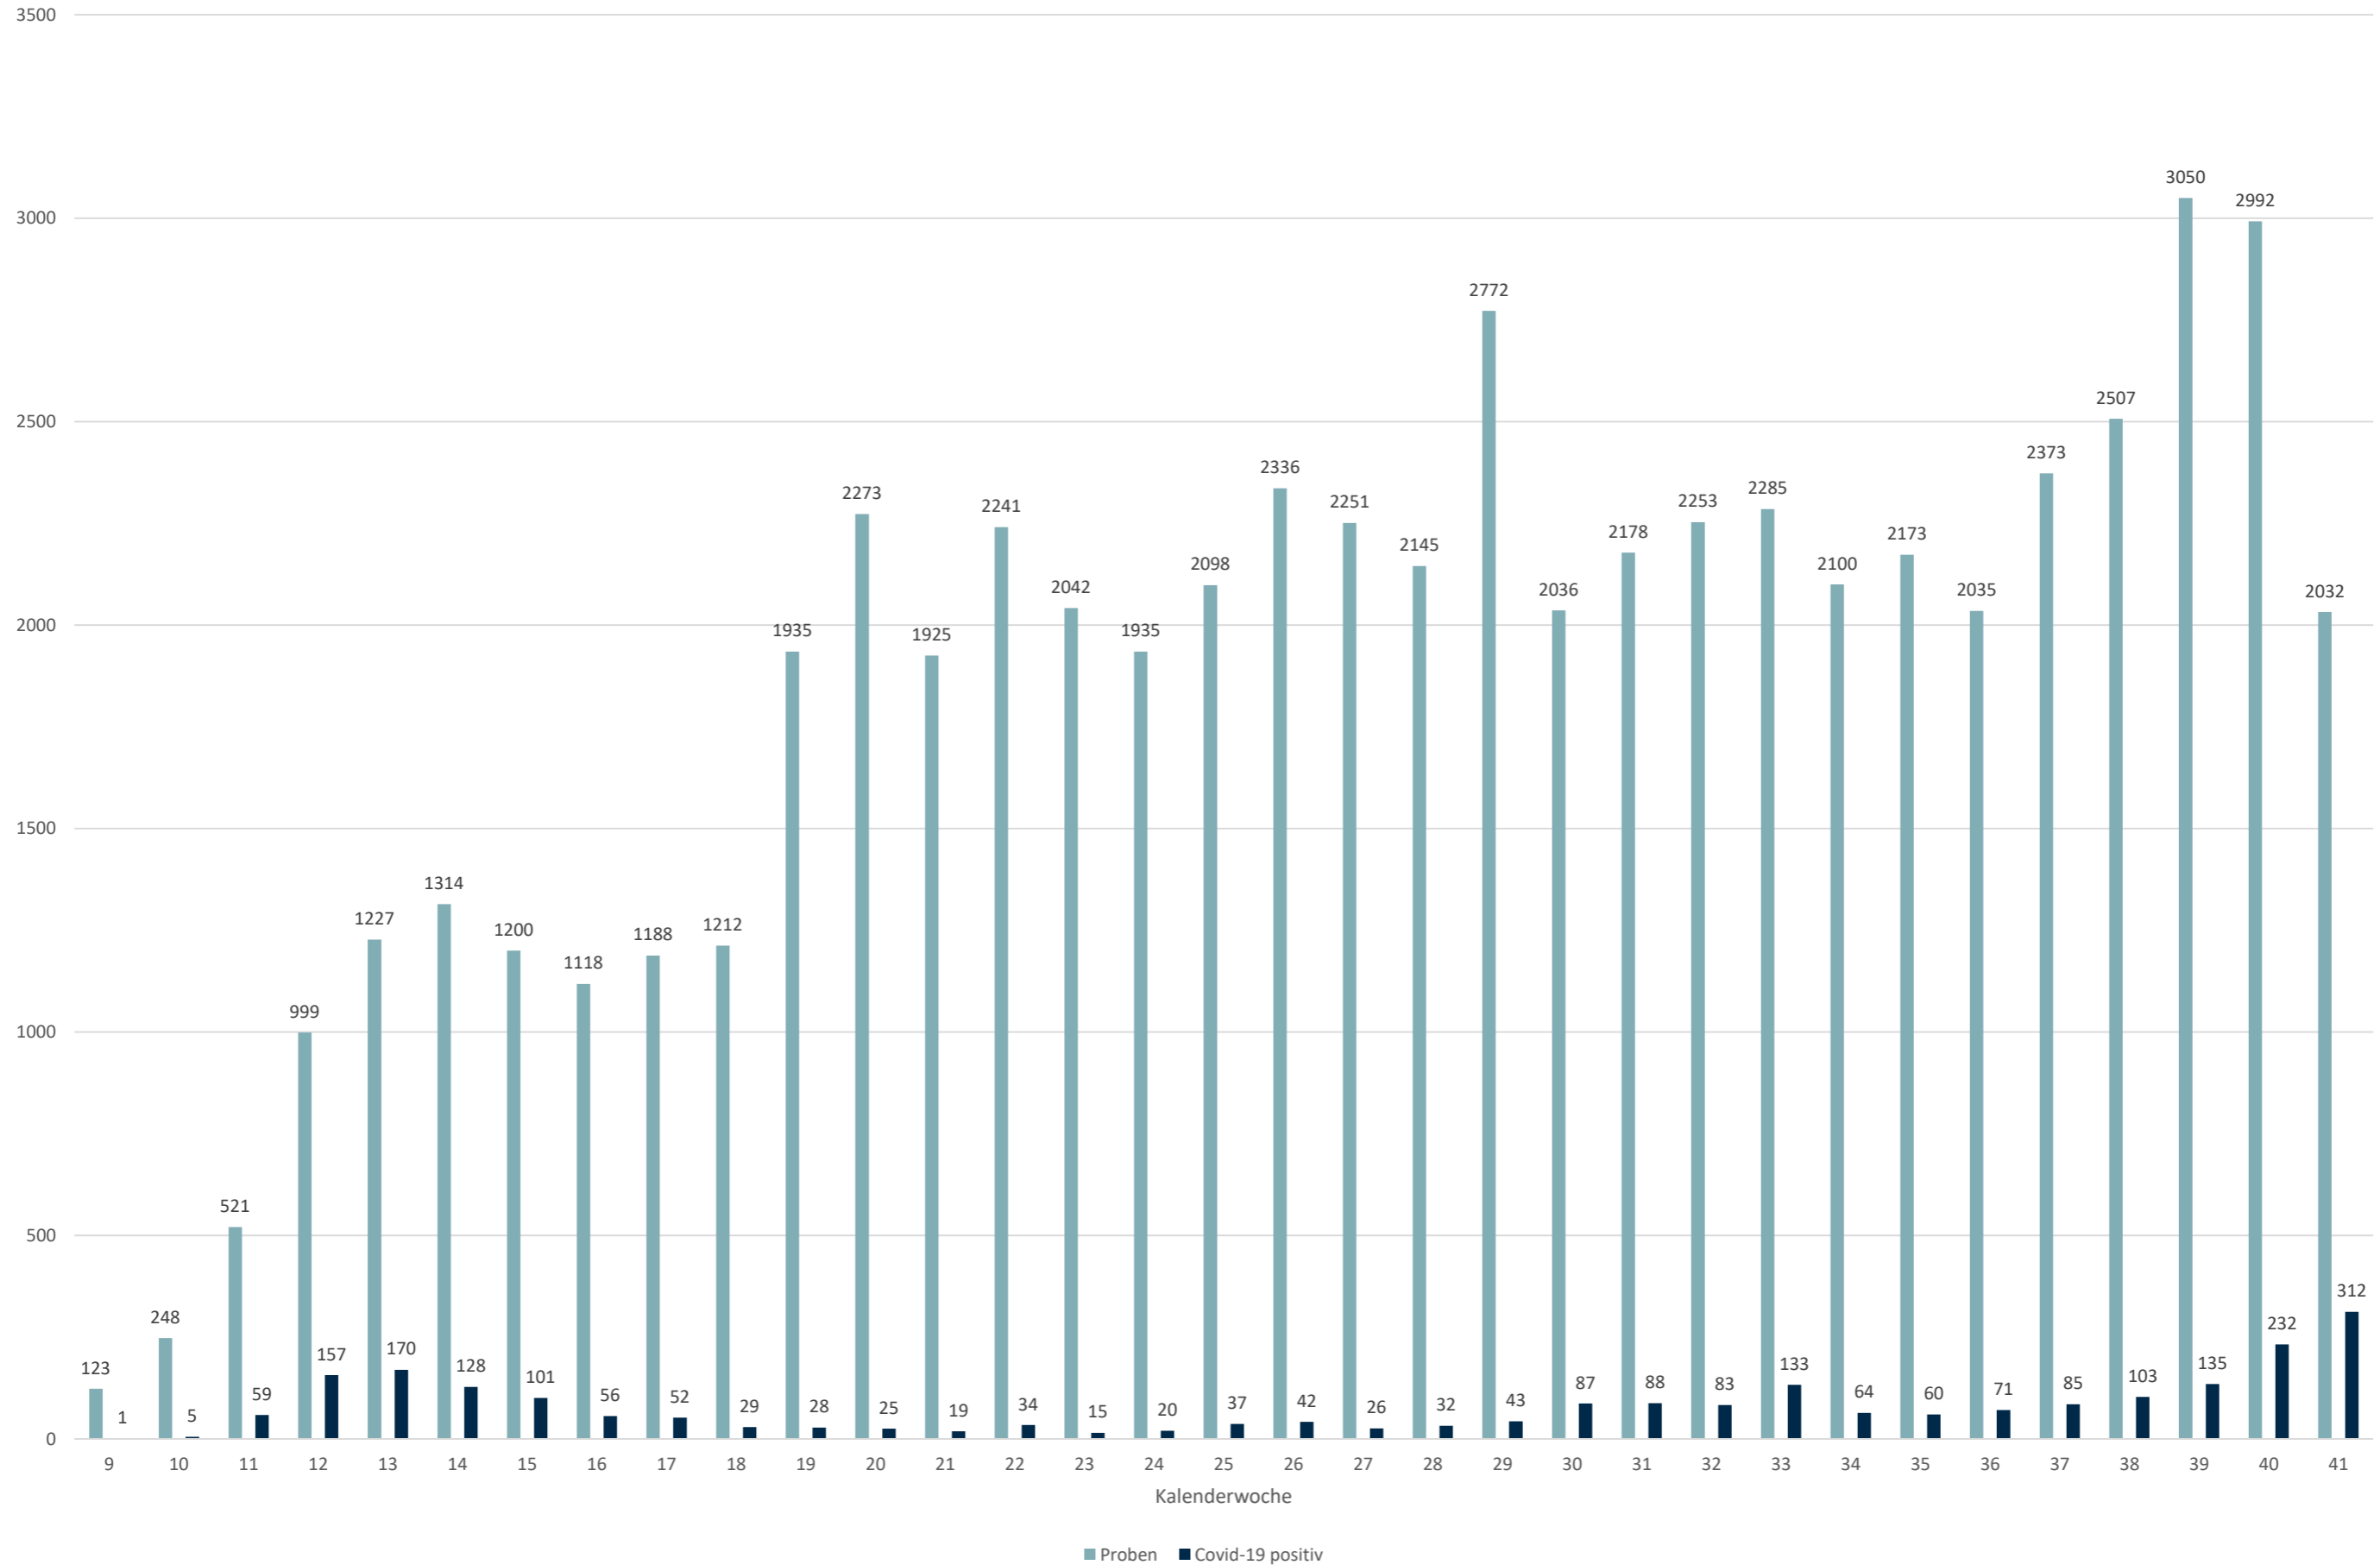

Statistik Covid-19

■ Neuinfektionen pro Tag — kritischer Tageswert Neuinfektionen ● Verlauf

Statistik Covid-19

Probenahmen vs Covid-19

Statistik Covid-19

Probenahmen vs Covid-19

Statistik Covid-19

entisoliert gemäß RKI kumulativ vs Covid-19 kumulativ

Statistik Covid-19

Altersgruppen aktuell positiv

Statistik Covid-19

Geschlechterverteilung

Statistik Covid-19

Stadtbezirke aktuell positiv