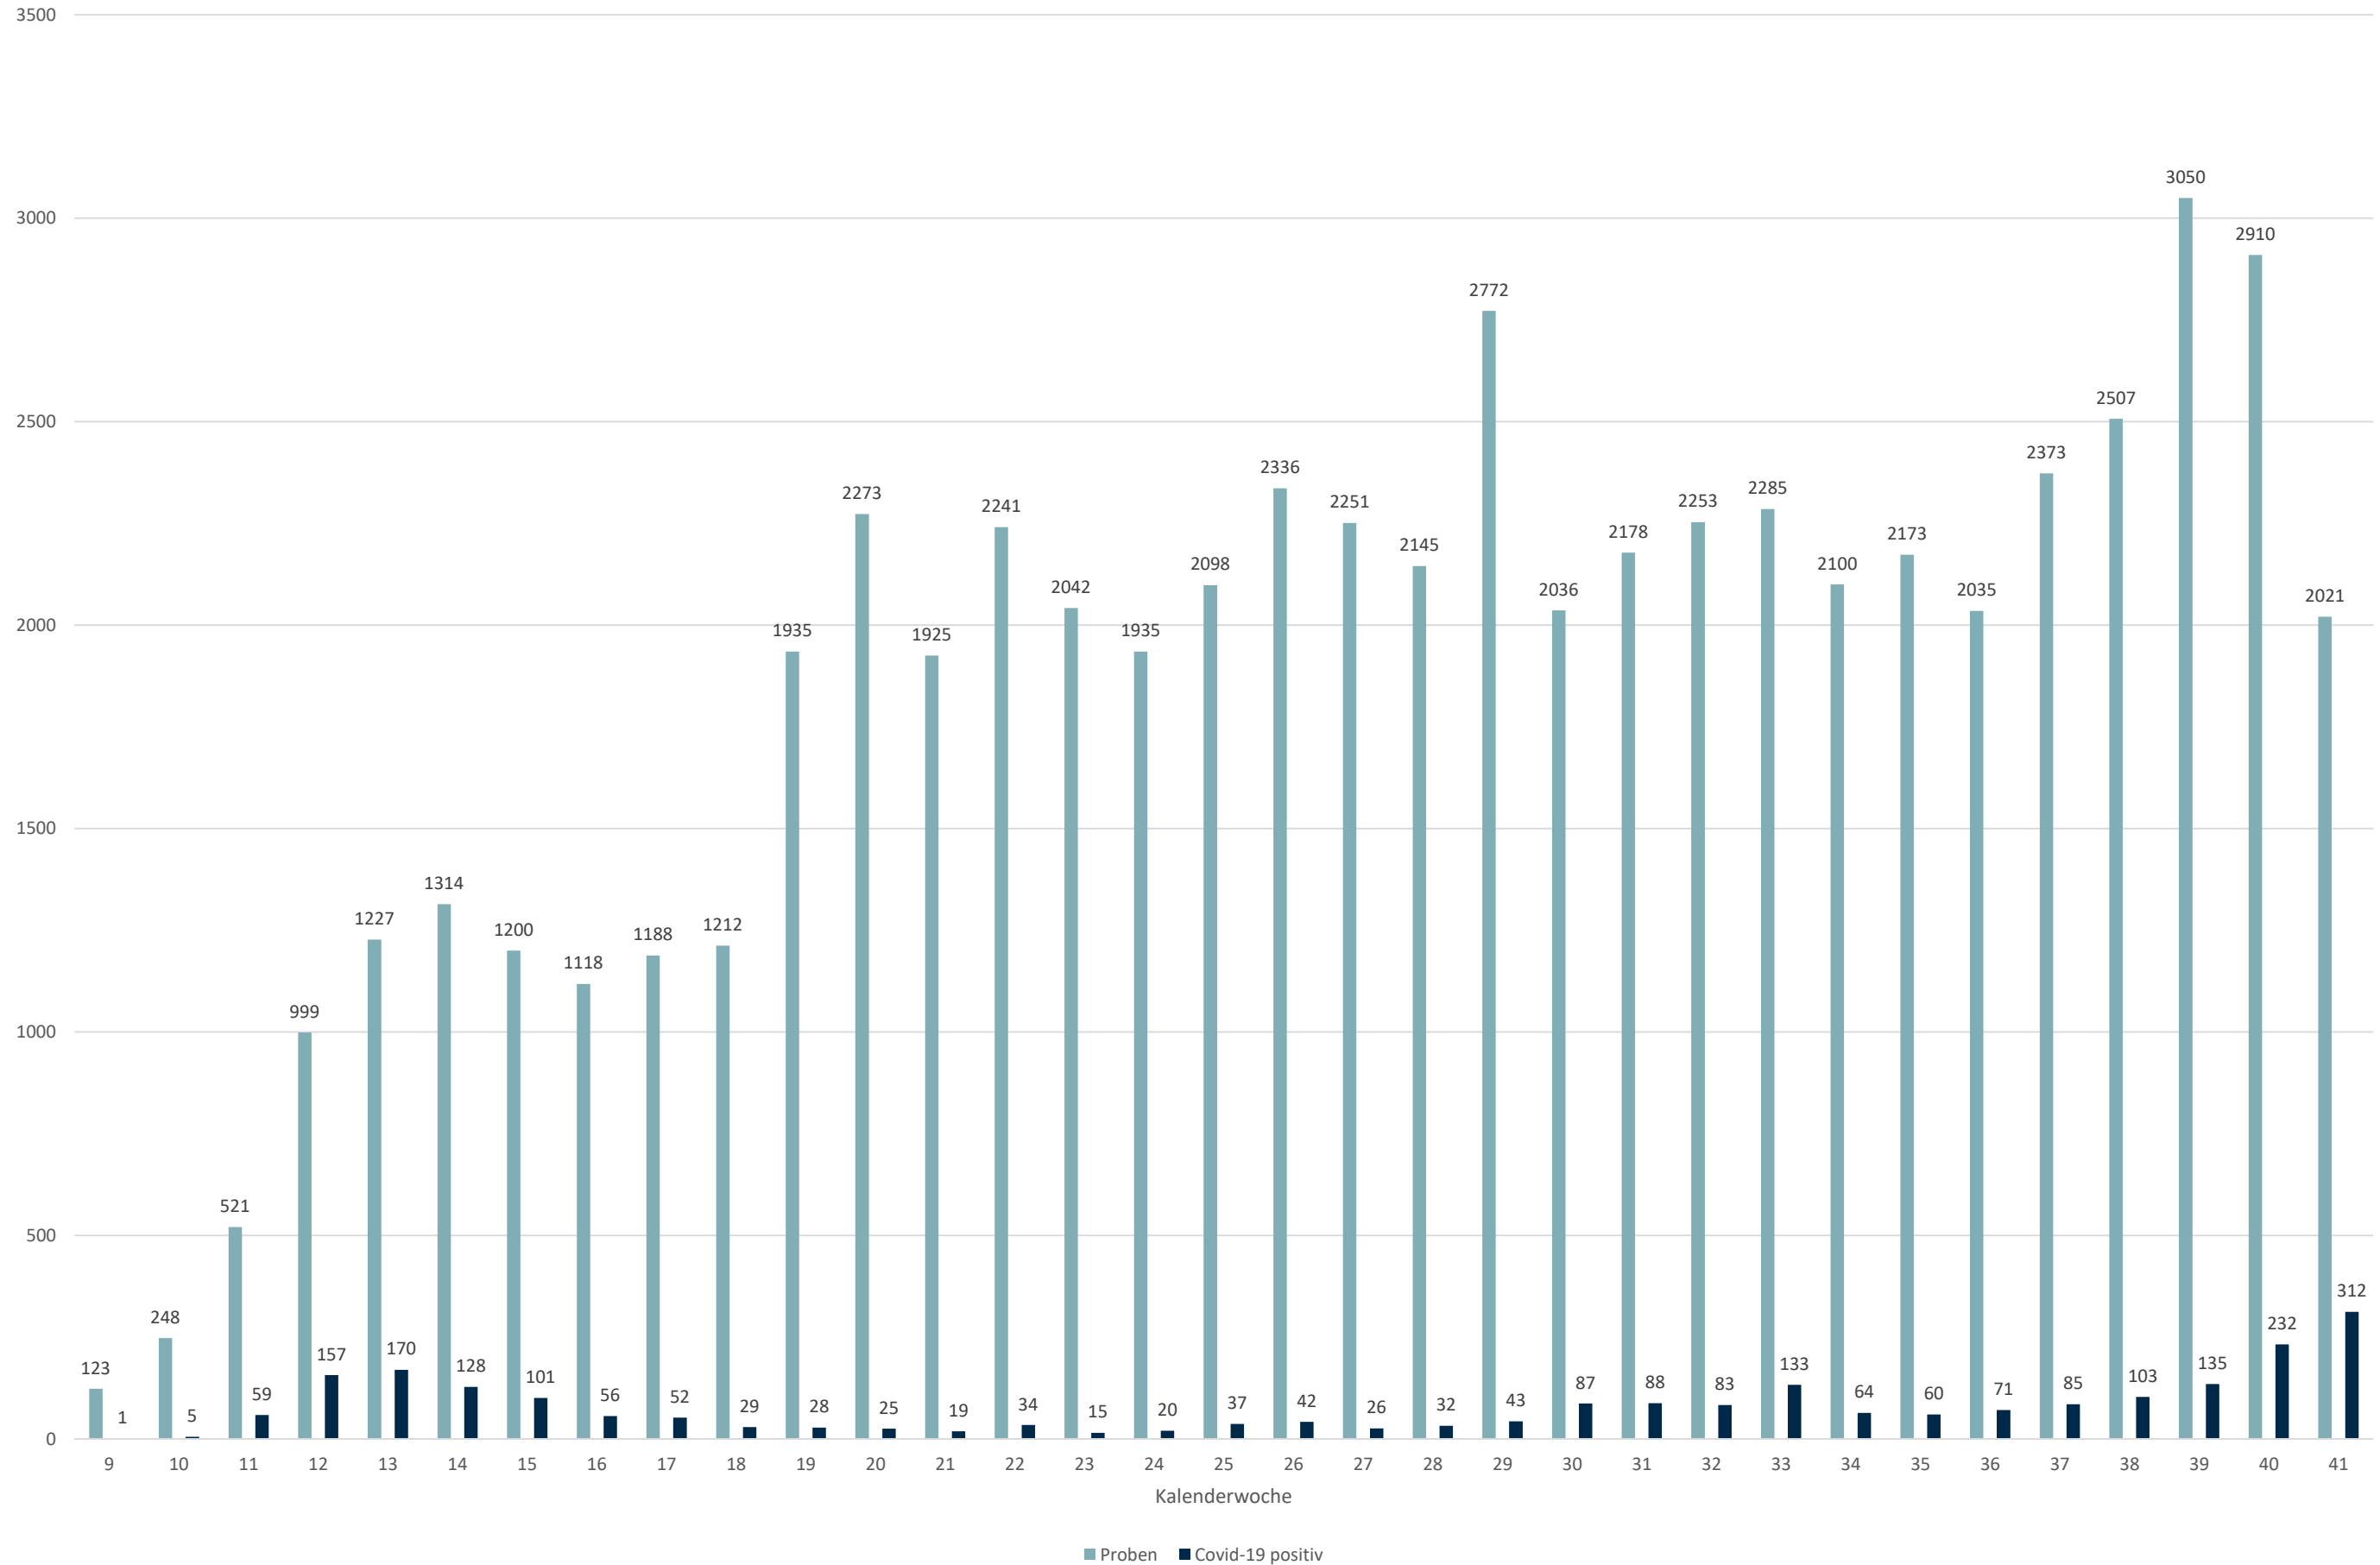

Statistik Covid-19

Probenahmen vs Covid-19