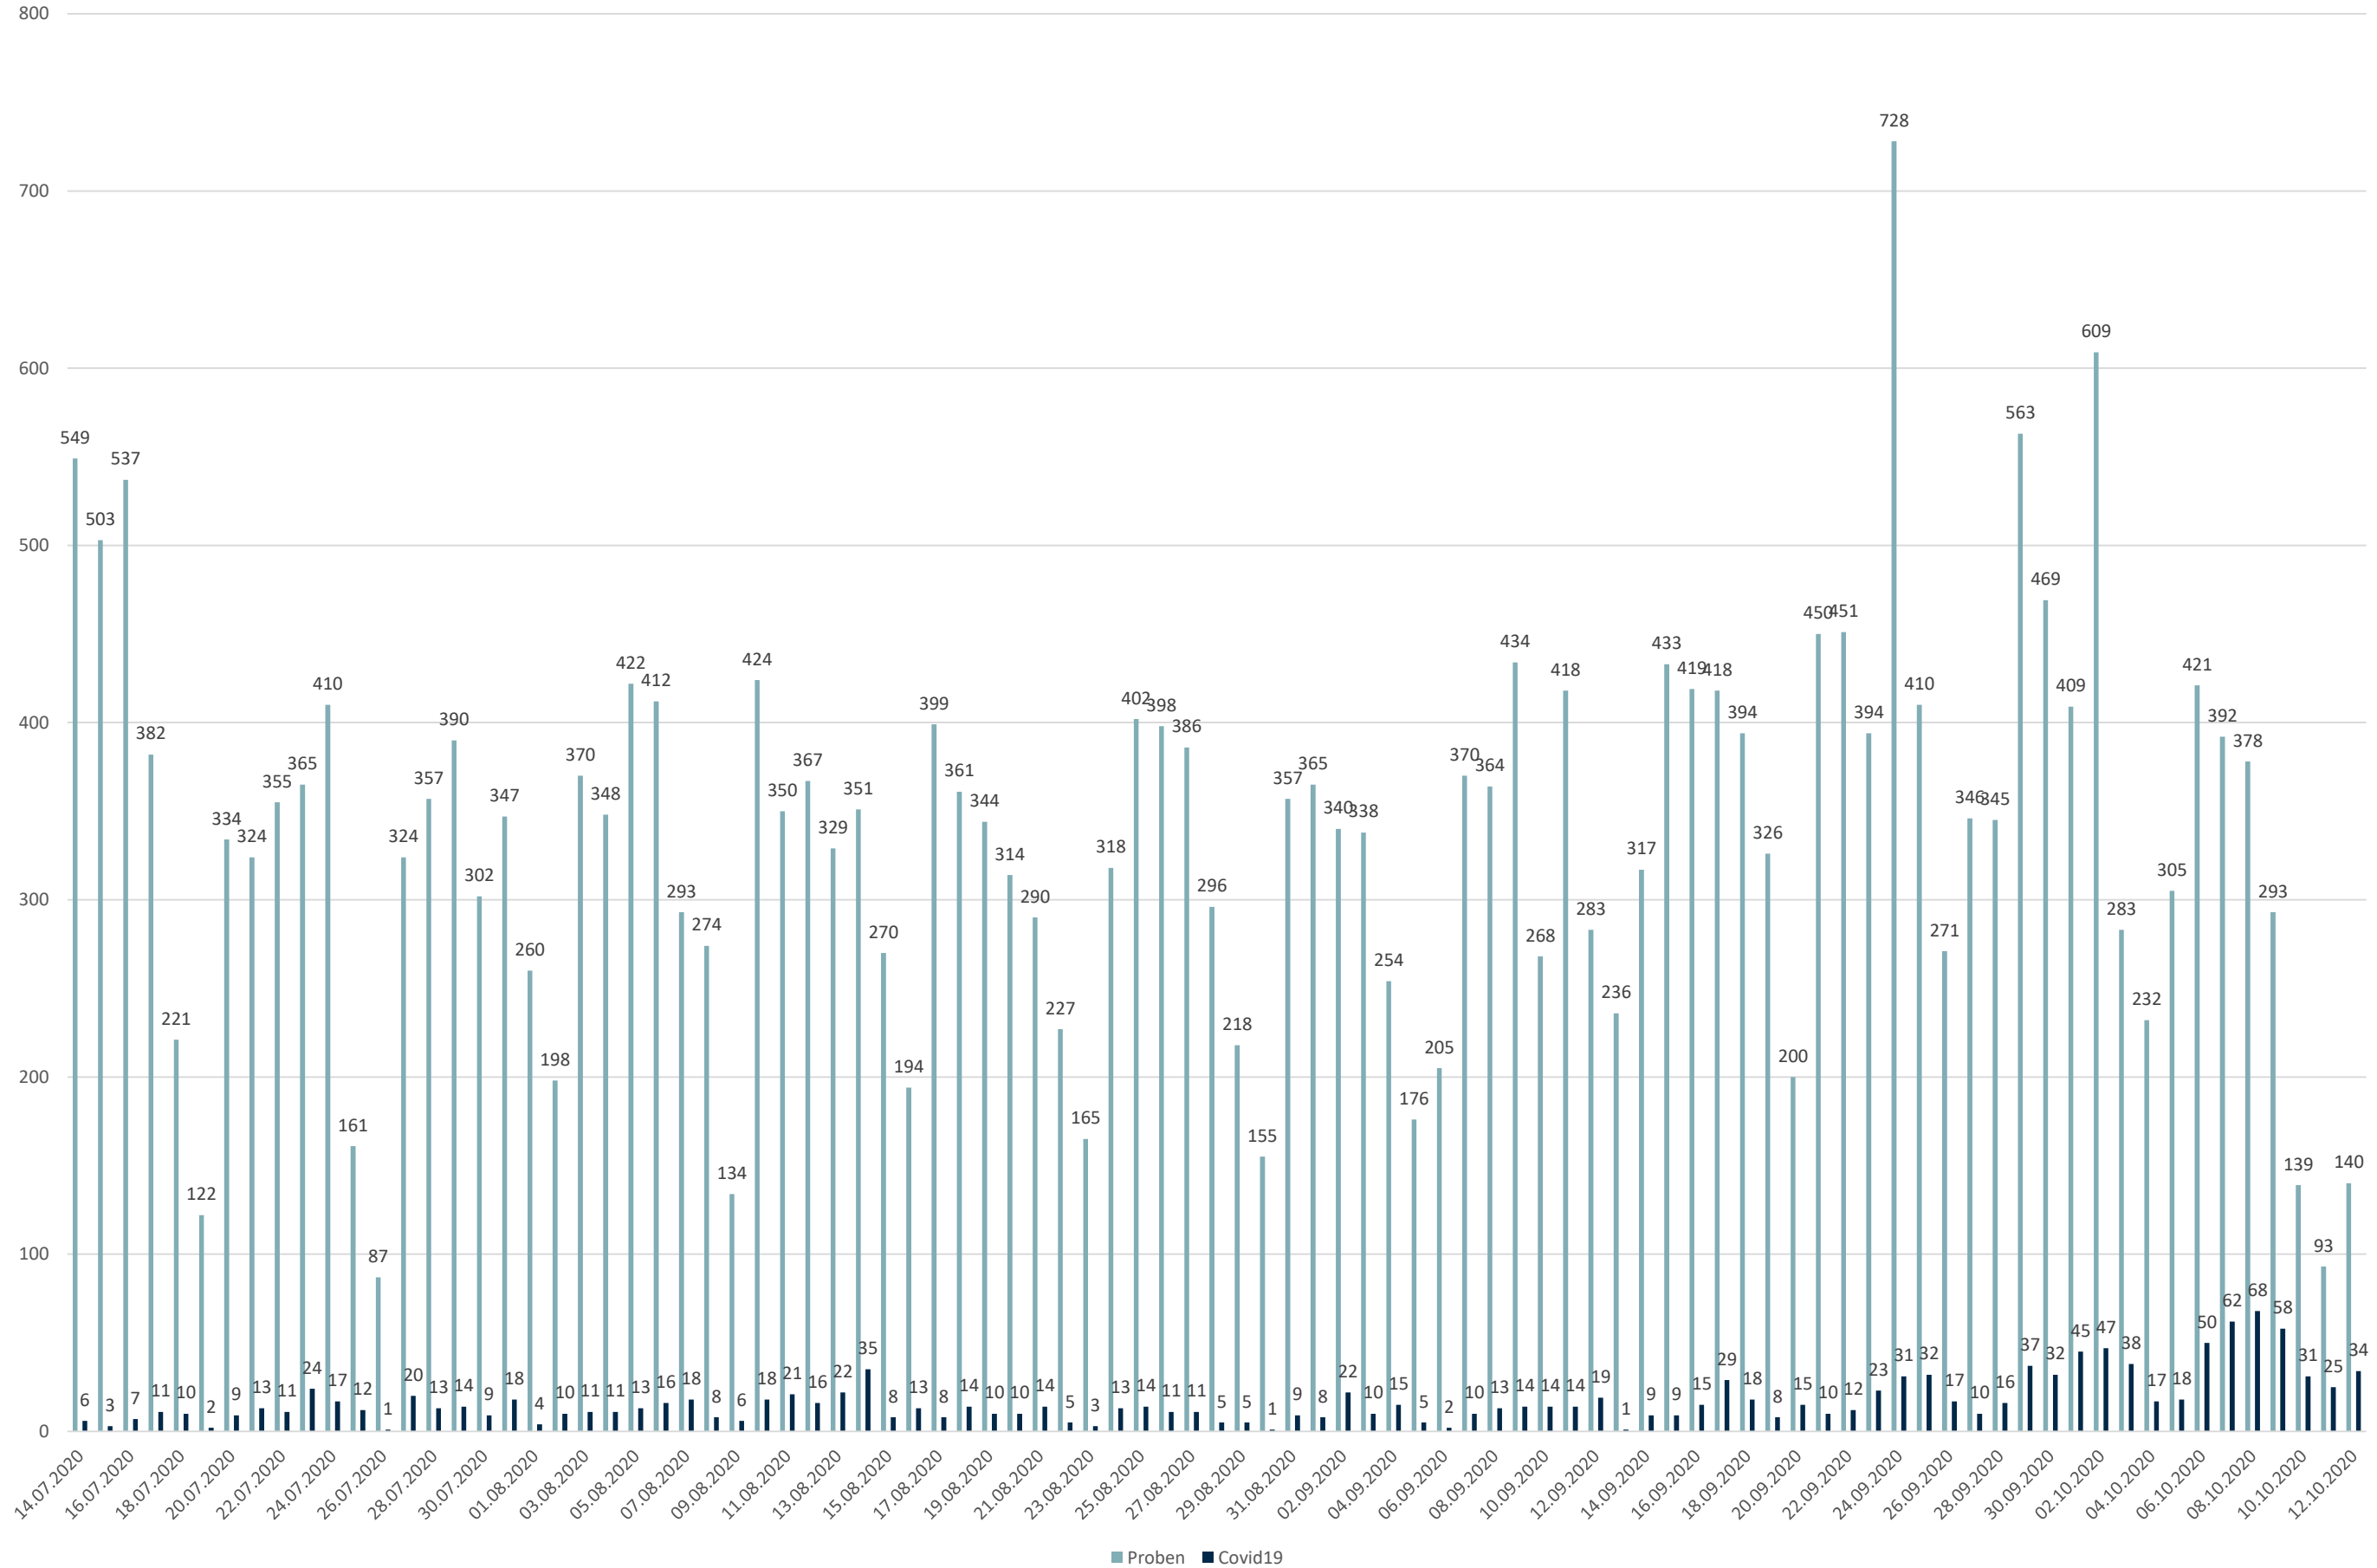

# Statistik Covid-19

■ Neuinfektionen pro Tag    — kritischer Tageswert Neuinfektionen    ● Verlauf

# Statistik Covid-19

## Probenahmen vs Covid-19

## Stadtbezirke