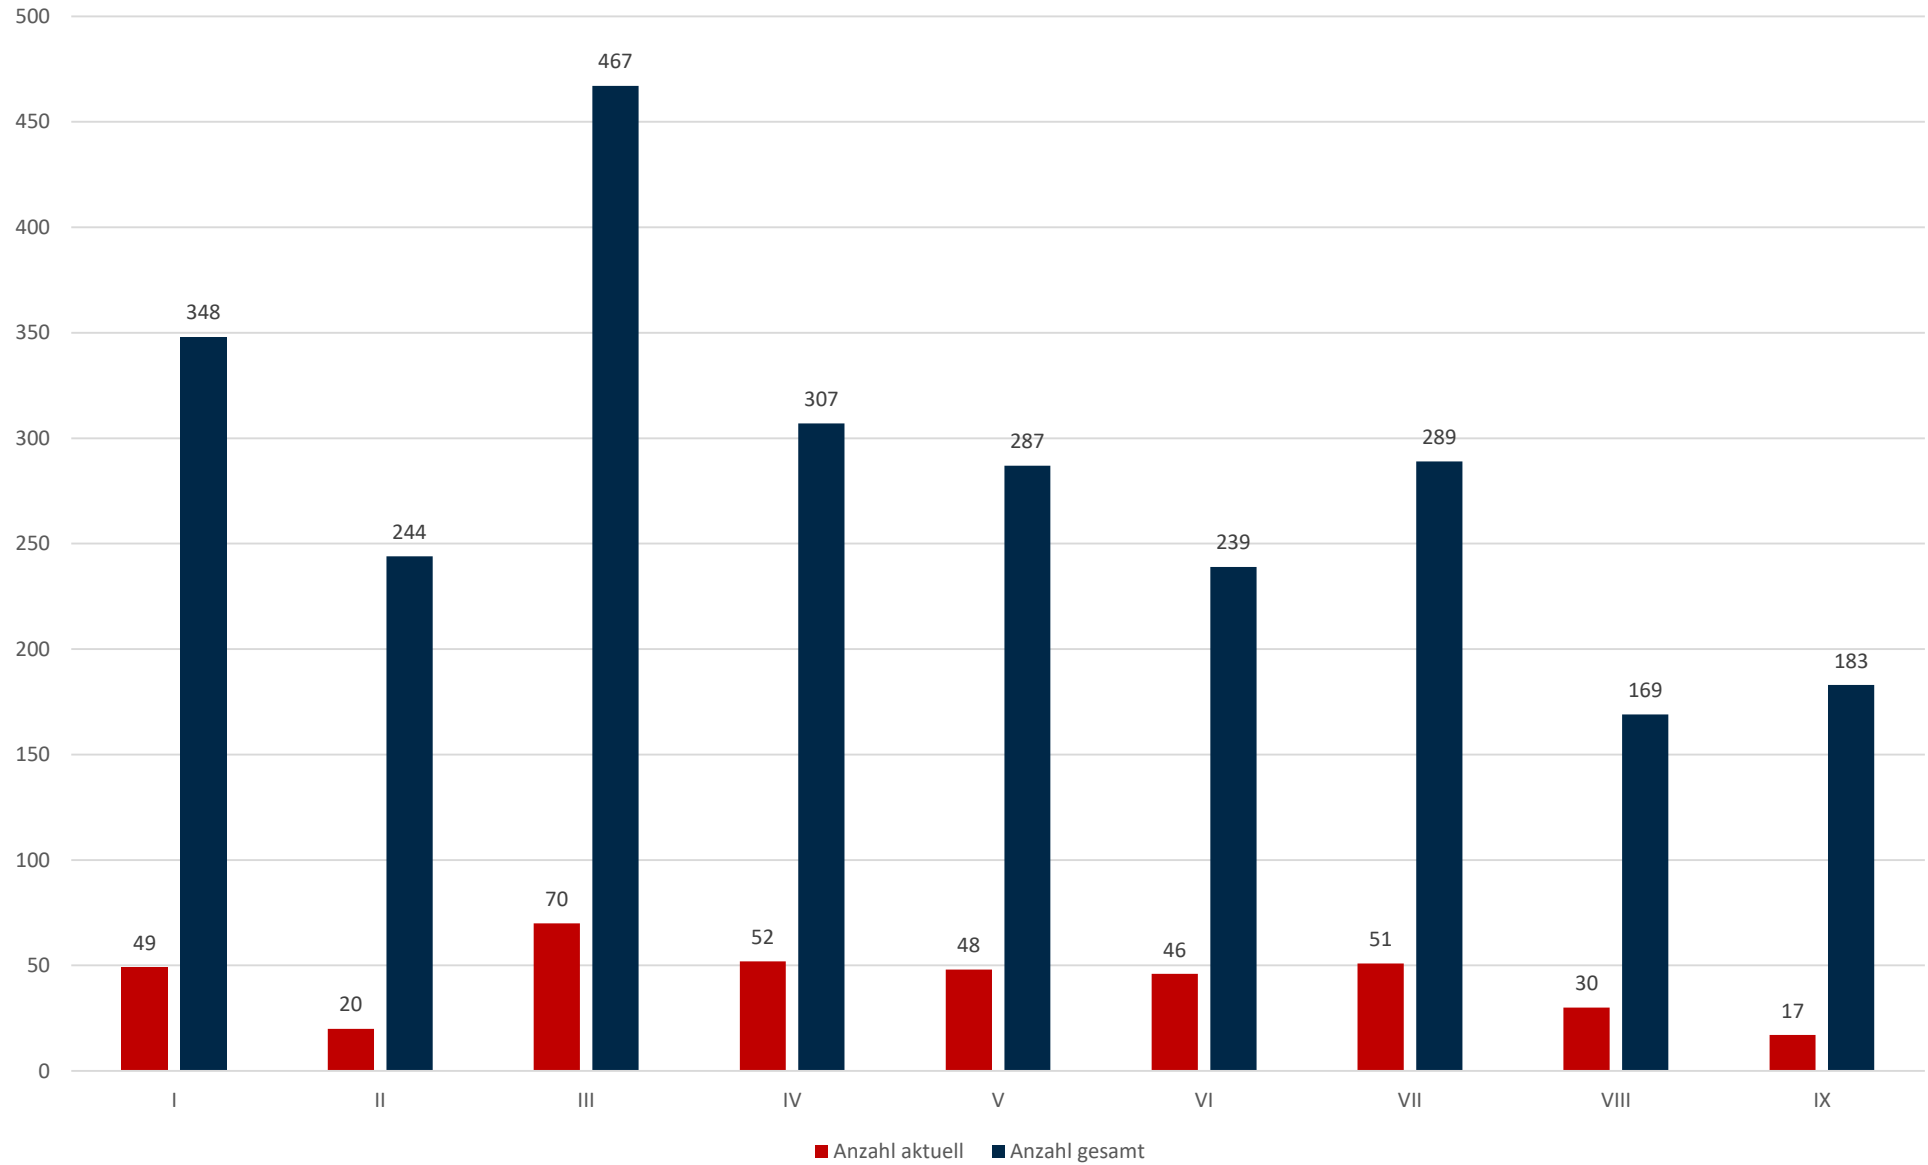

Statistik Covid-19

■ Neuinfektionen pro Tag — kritischer Tageswert Neuinfektionen ● Verlauf

Statistik Covid-19

Altersgruppen aktuell positiv

Statistik Covid-19

Stadtbezirke

Statistik Covid-19

Geschlechterverteilung

Statistik Covid-19

entisoliert gemäß RKI kumulativ vs Covid-19 kumulativ

Statistik Covid-19

Probenahmen vs Covid-19