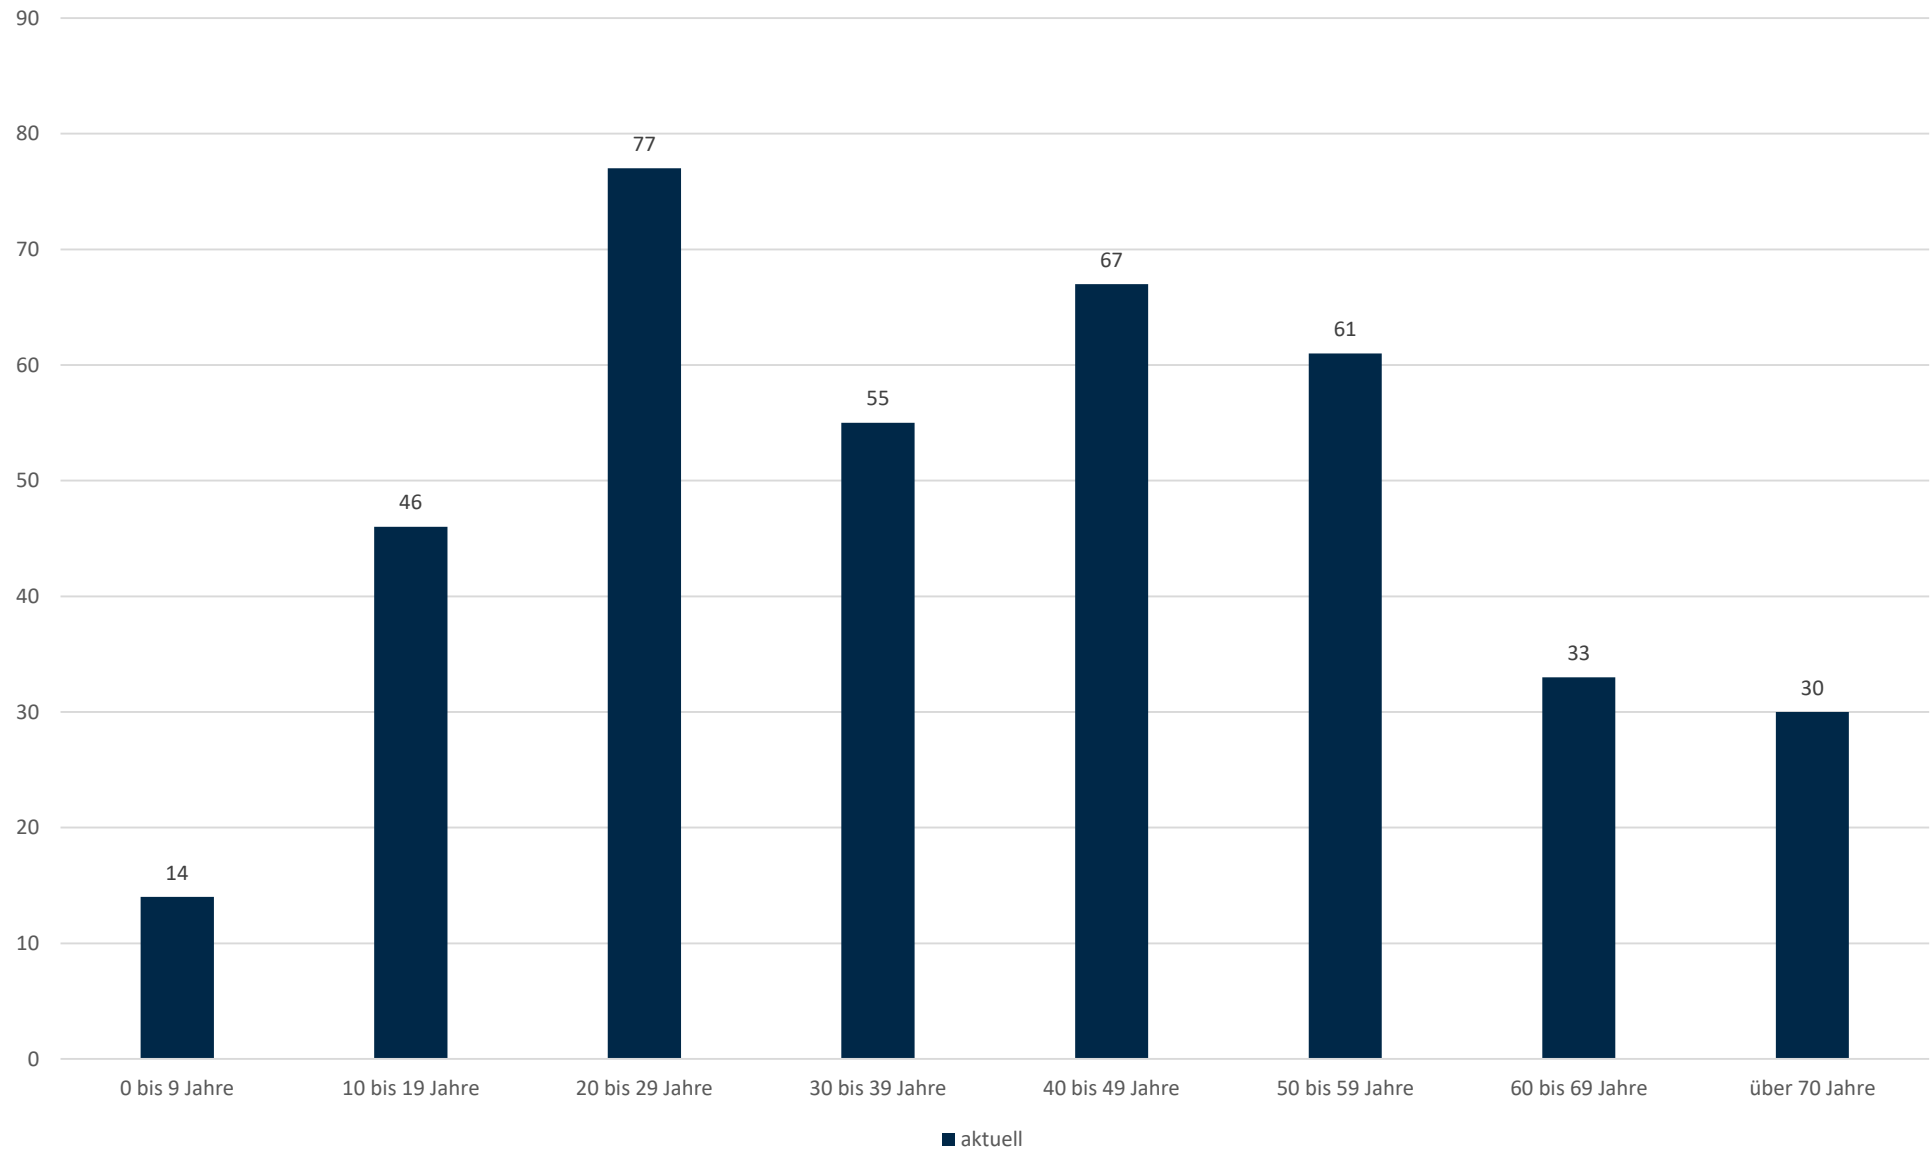

Statistik Covid-19

■ Neuinfektionen pro Tag — kritischer Tageswert Neuinfektionen ● Verlauf

Statistik Covid-19

Altersgruppen aktuell positiv

Statistik Covid-19

Stadtbezirke

Statistik Covid-19

Geschlechterverteilung

Statistik Covid-19

entisoliert gemäß RKI kumulativ vs Covid-19 kumulativ

Statistik Covid-19

Probenahmen vs Covid-19