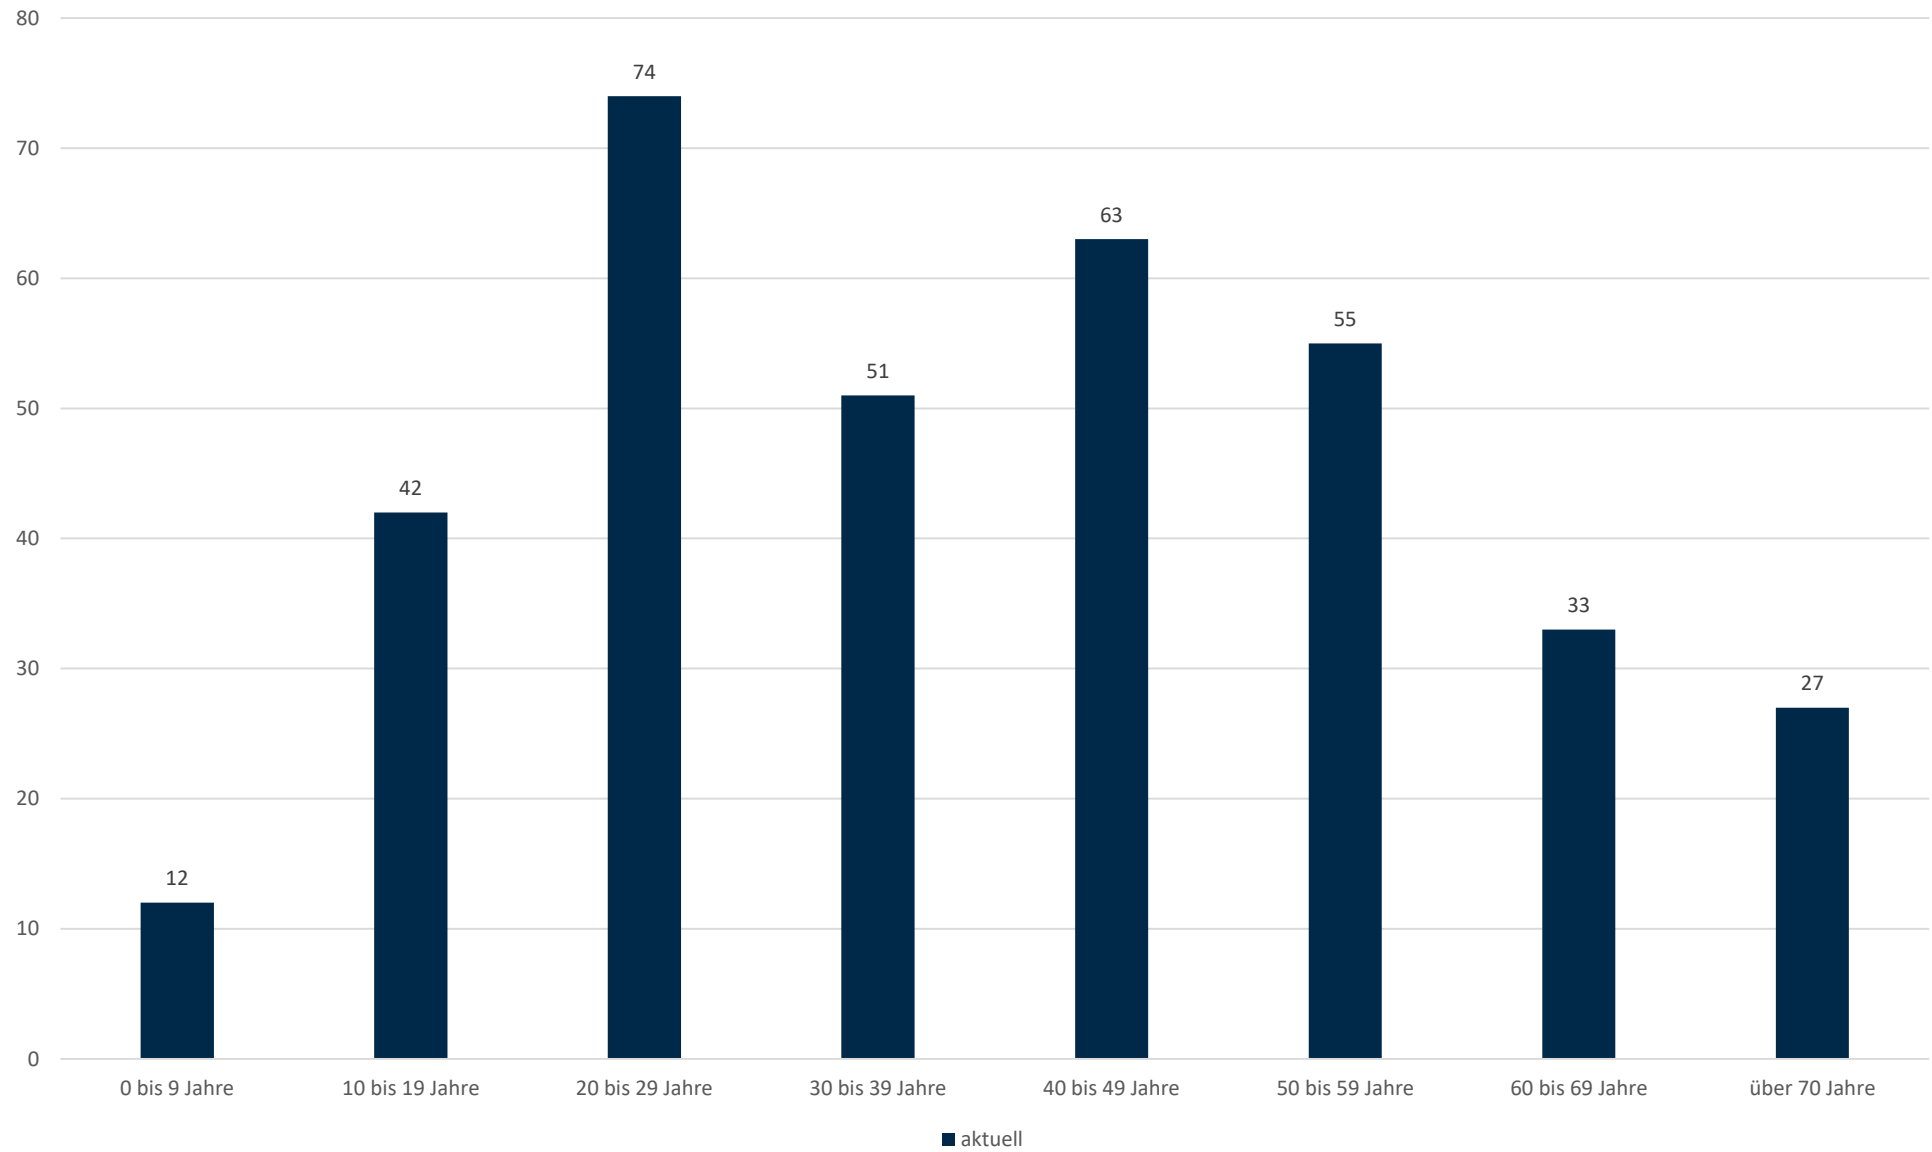

Statistik Covid-19

■ Neuinfektionen pro Tag — kritischer Tageswert Neuinfektionen ● Verlauf

Statistik Covid-19

Altersgruppen aktuell positiv

Statistik Covid-19

Stadtbezirke

Statistik Covid-19

Geschlechterverteilung

Statistik Covid-19

entisoliert gemäß RKI kumulativ vs Covid-19 kumulativ

Statistik Covid-19

Probenahmen vs Covid-19