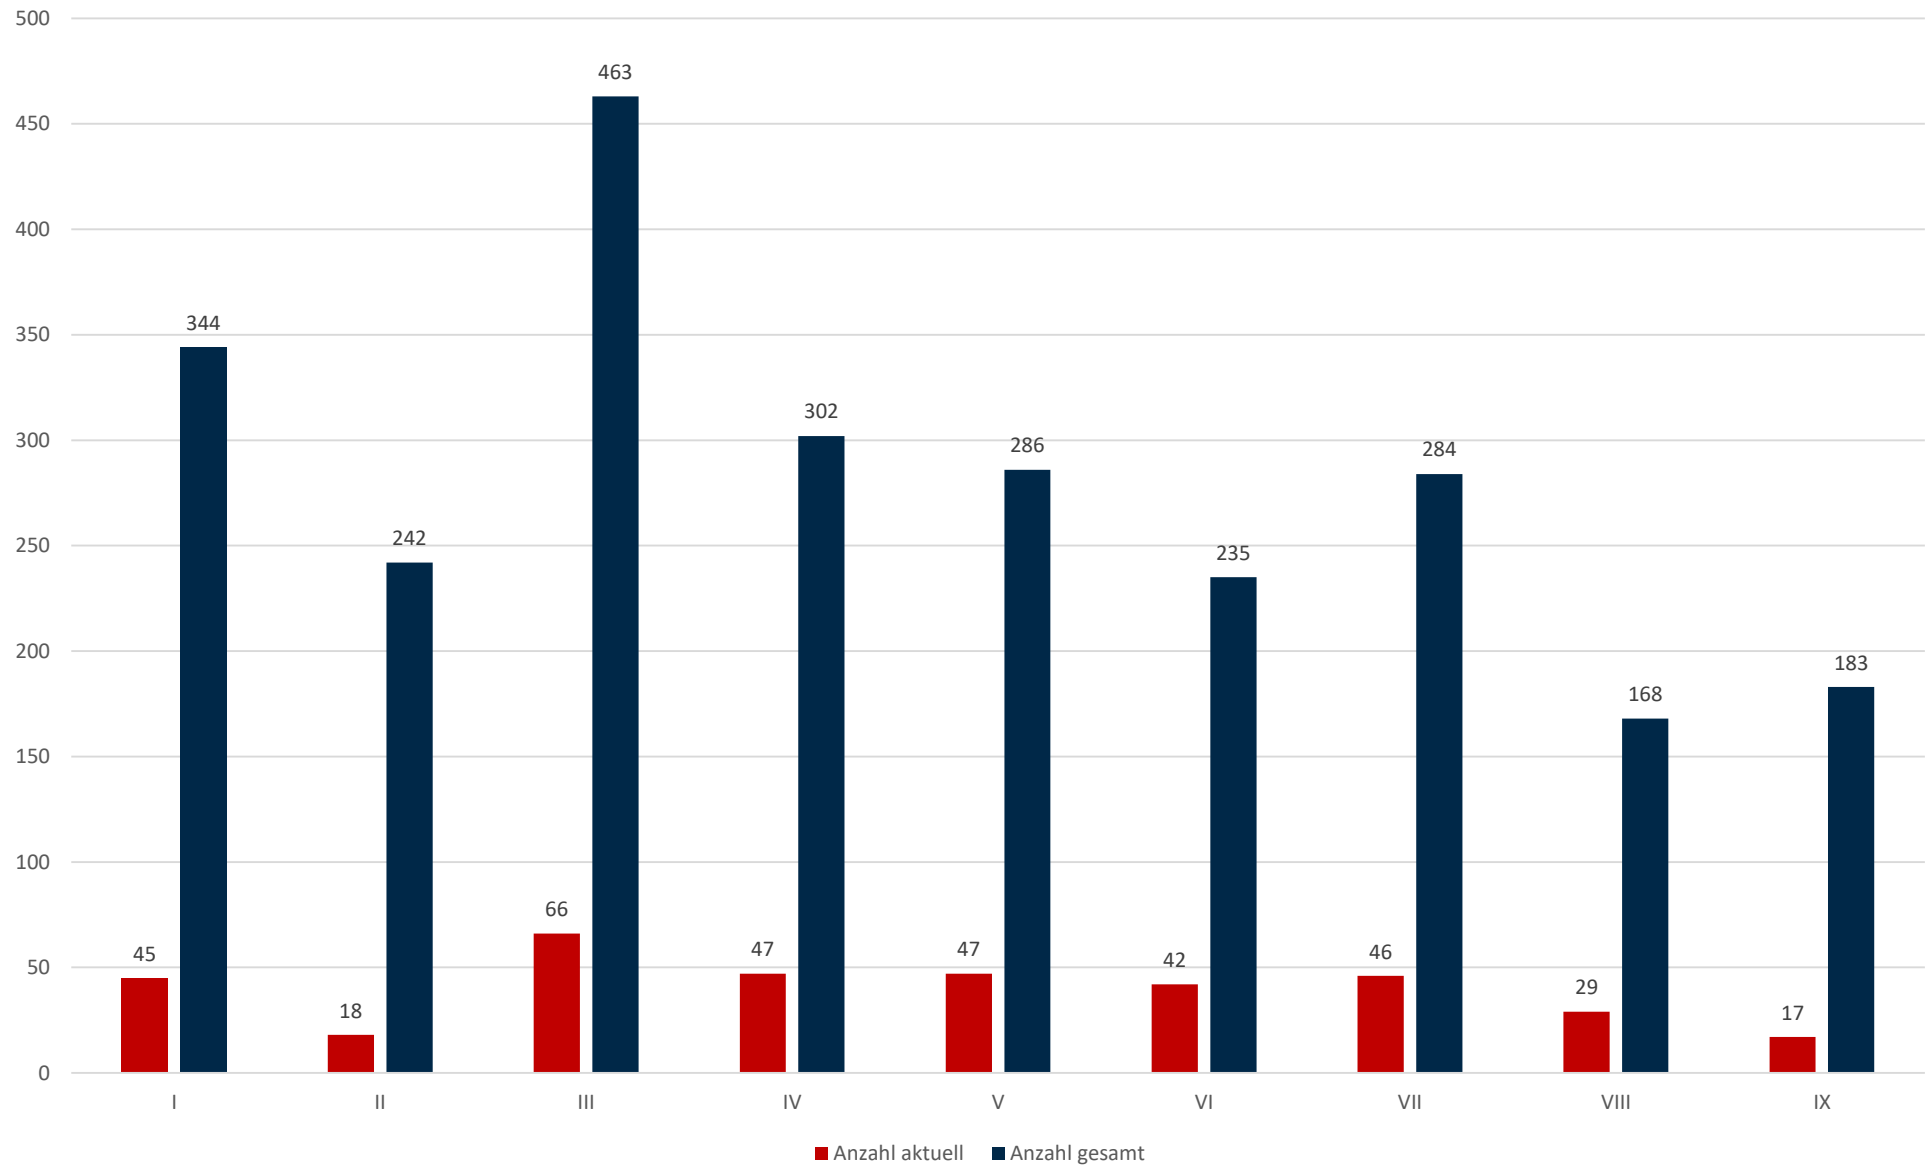

Statistik Covid-19

■ Neuinfektionen pro Tag — kritischer Tageswert Neuinfektionen ● Verlauf

Statistik Covid-19

Altersgruppen aktuell positiv

Statistik Covid-19

Stadtbezirke

Statistik Covid-19

Geschlechterverteilung

Statistik Covid-19

entisoliert gemäß RKI kumulativ vs Covid-19 kumulativ

Statistik Covid-19

Probenahmen vs Covid-19