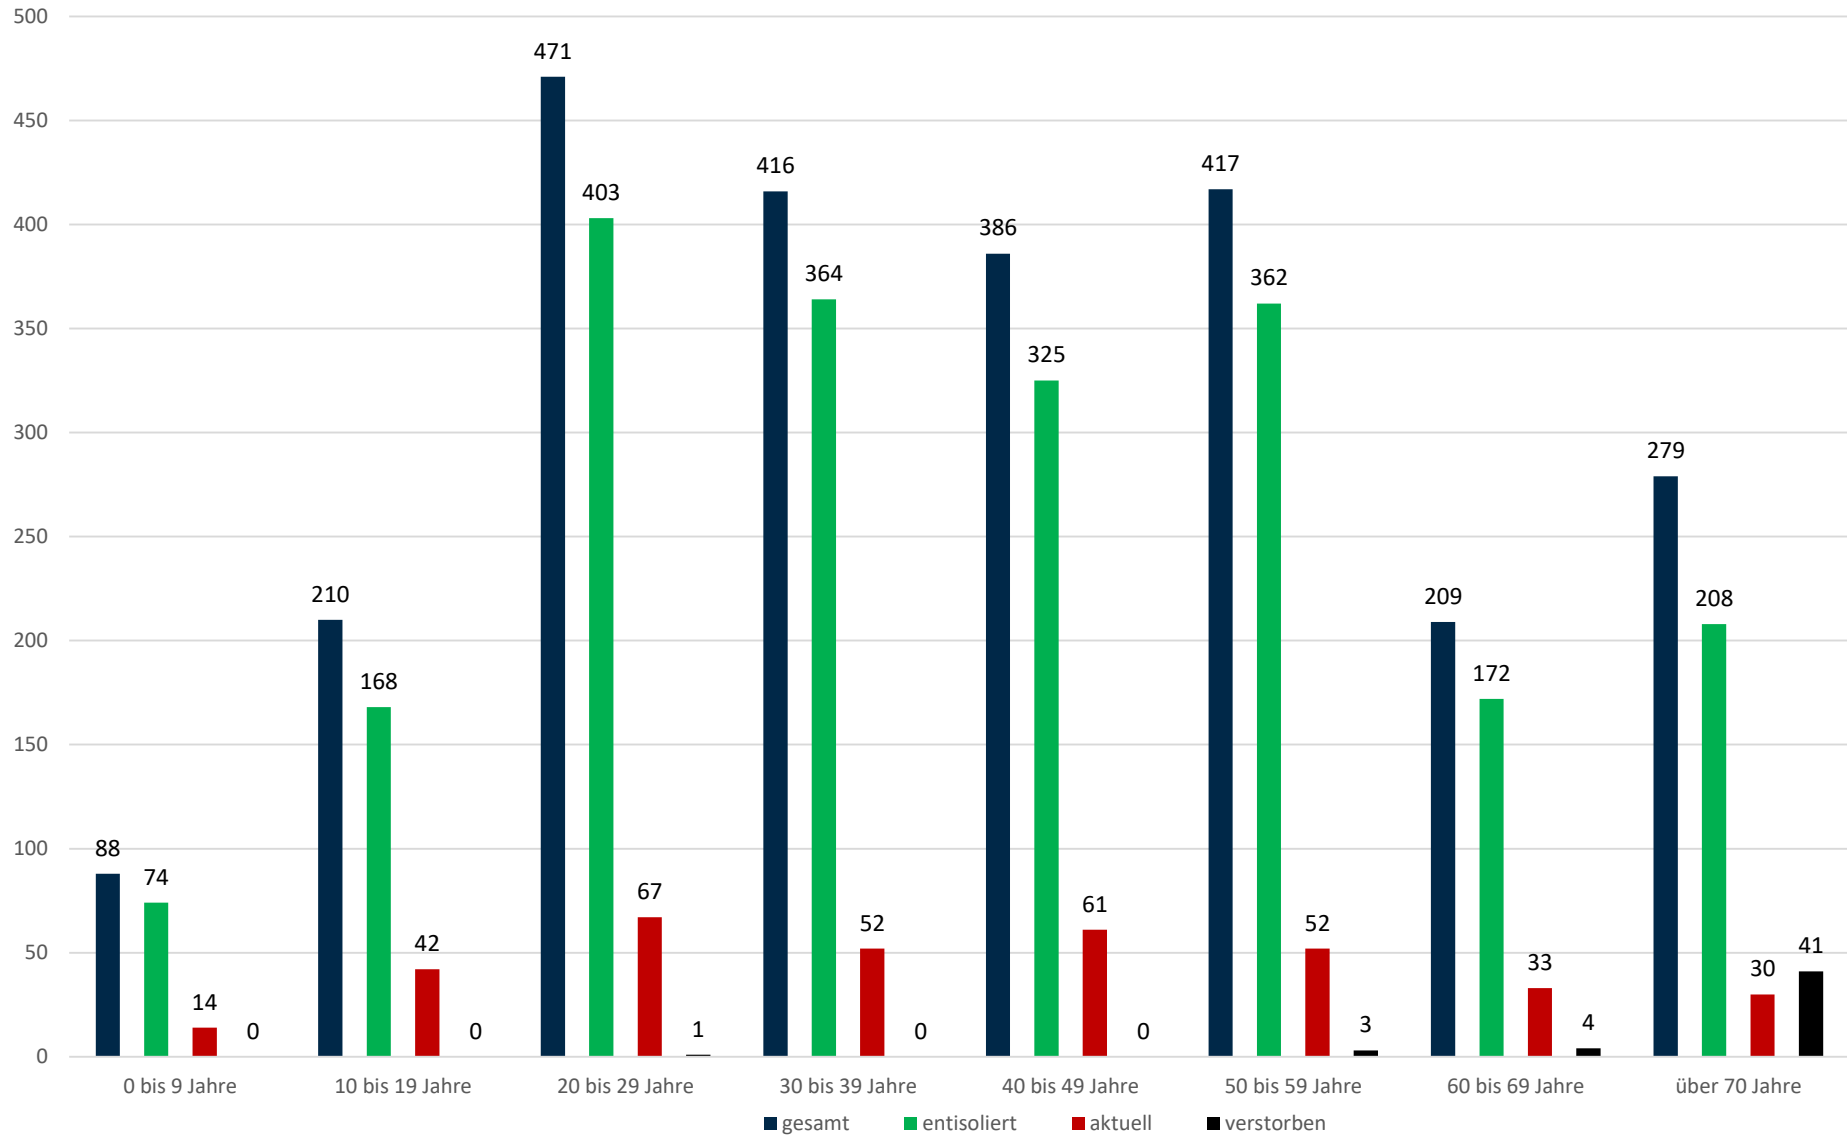

Statistik Covid-19

■ Neuinfektionen pro Tag — kritischer Tageswert Neuinfektionen ● Verlauf

Statistik Covid-19

Altersverteilung Covid-19

Statistik Covid-19

Stadtbezirke

Statistik Covid-19

Geschlechterverteilung

Statistik Covid-19

entisoliert gemäß RKI kumulativ vs Covid-19 kumulativ

Statistik Covid-19

Probenahmen vs Covid-19