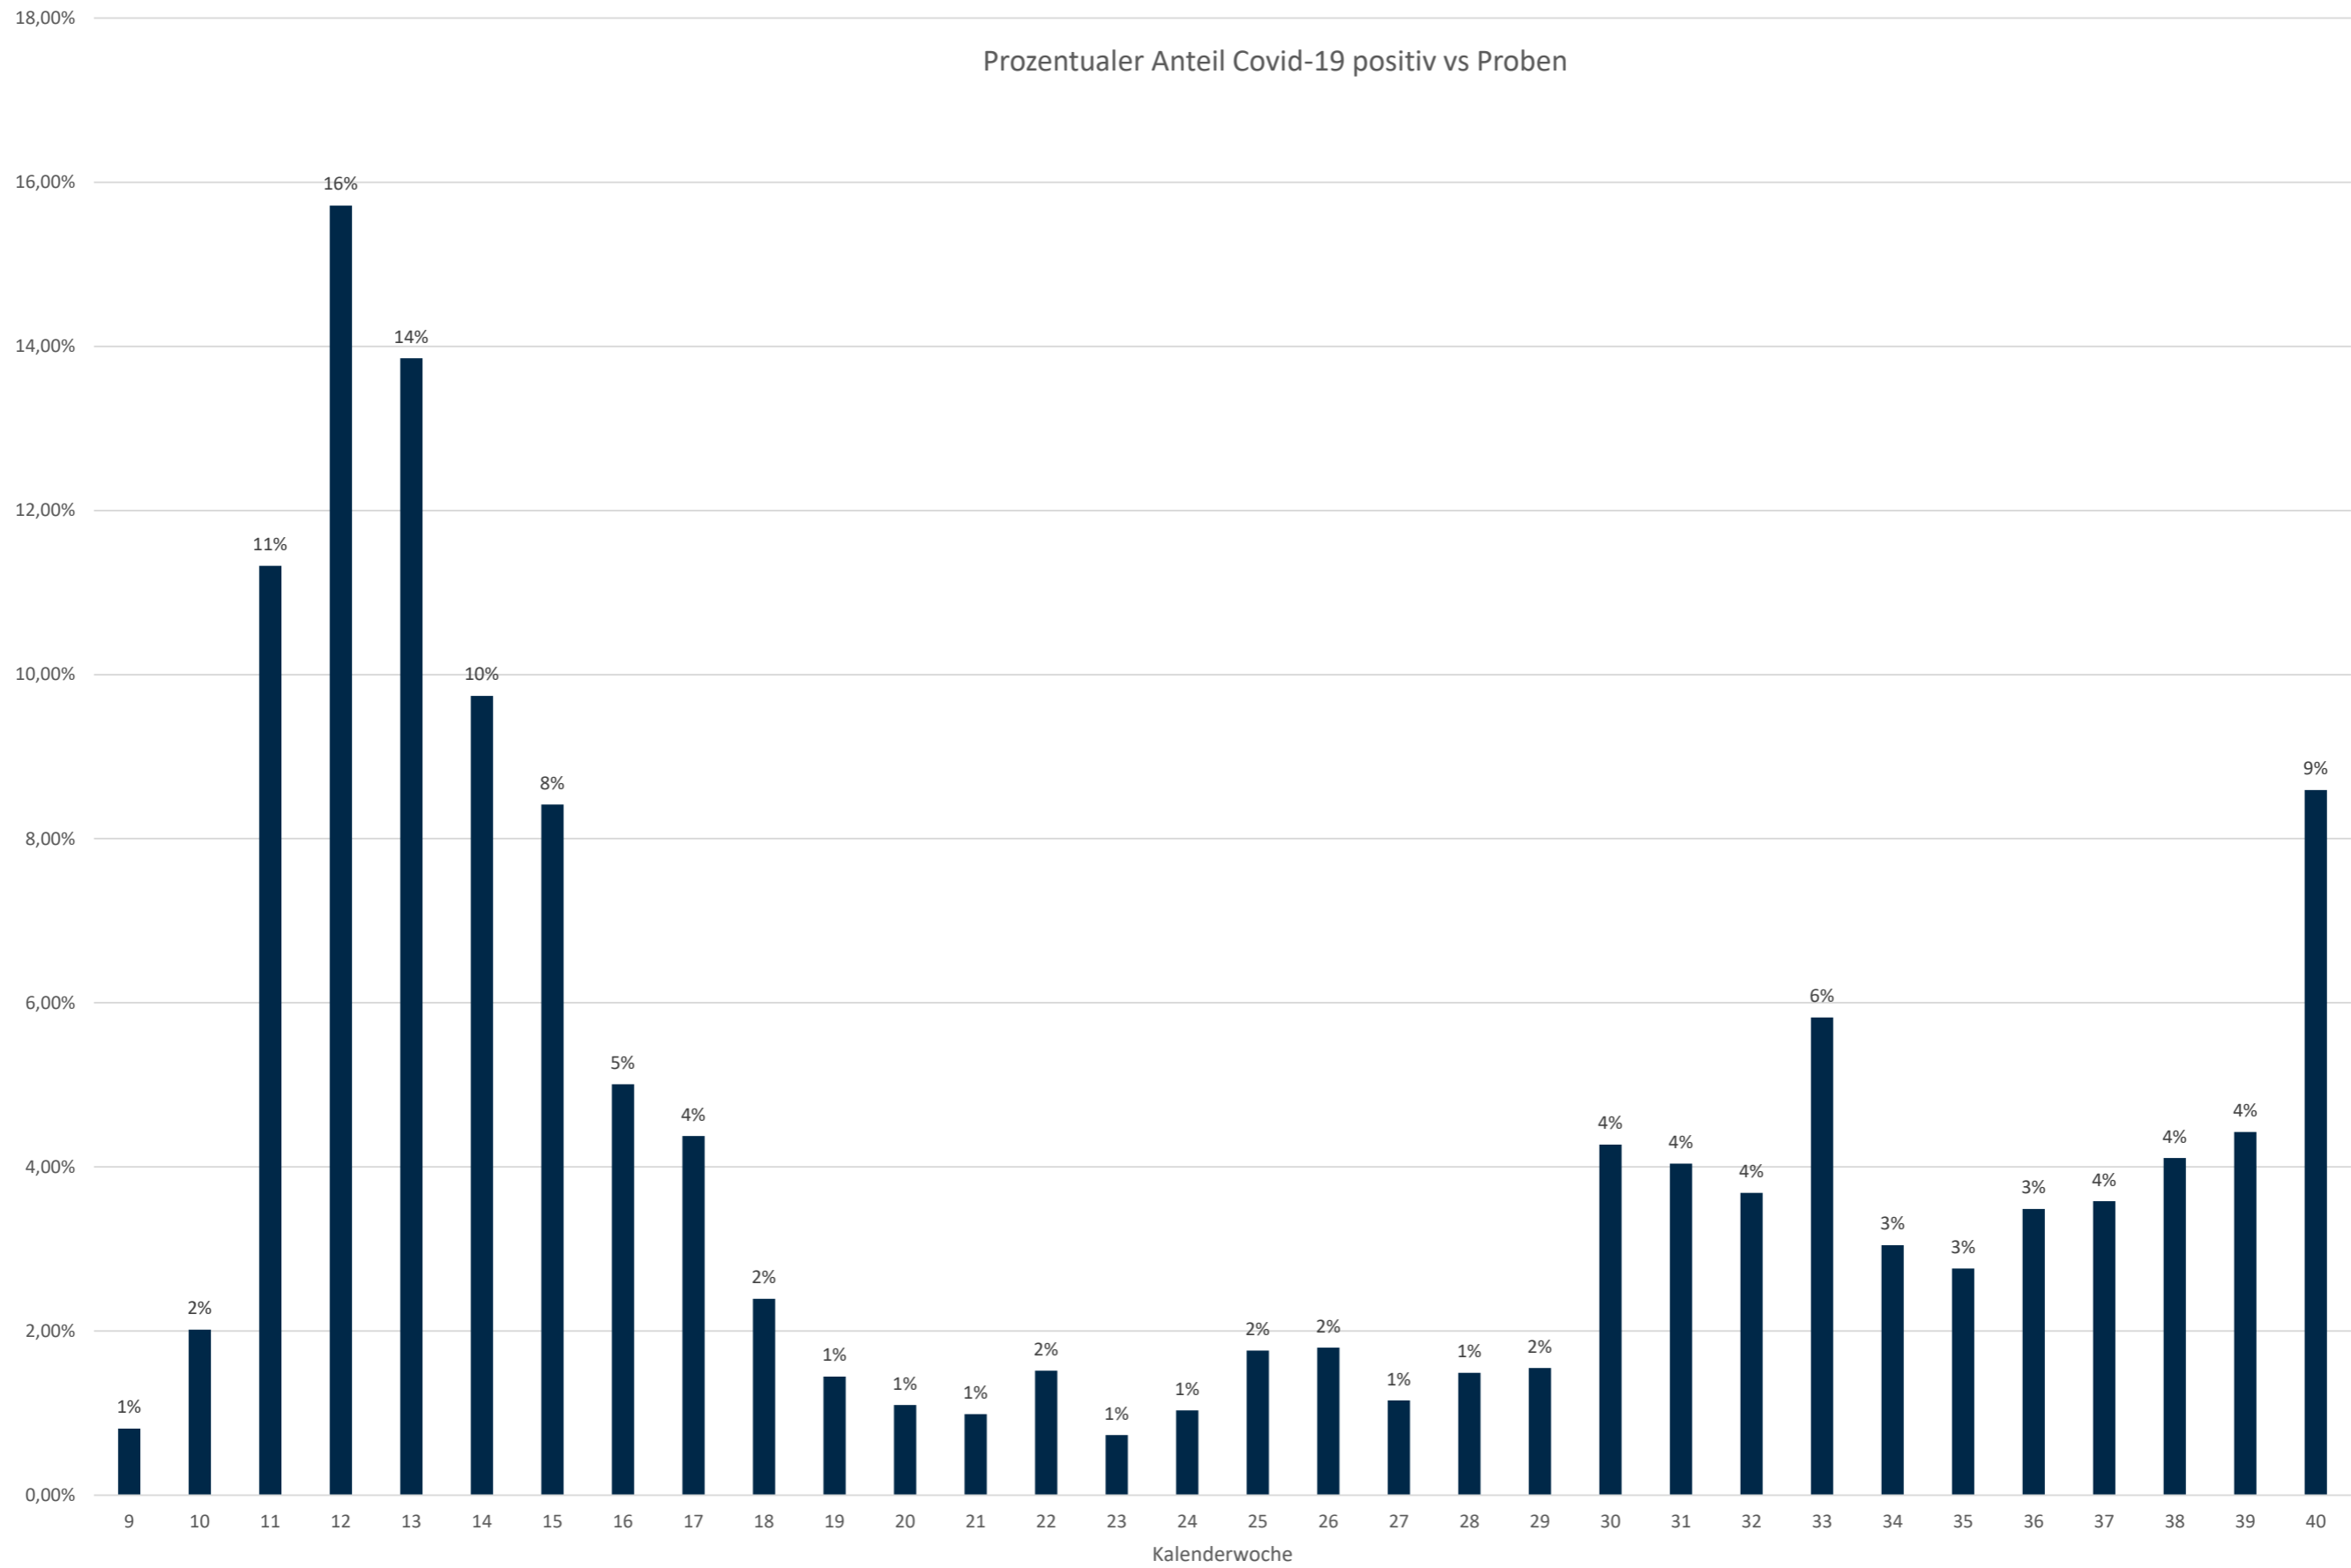

Statistik Covid-19

■ Neuinfektionen pro Tag — kritischer Tageswert Neuinfektionen ● Verlauf

Statistik Covid-19

Probenahmen vs Covid-19

Statistik Covid-19

Probenahmen vs Covid-19

Statistik Covid-19

Prozentualer Anteil Covid-19 positiv vs Proben

Statistik Covid-19

entisoliert gemäß RKI kumulativ vs Covid-19 kumulativ

Statistik Covid-19

Altersverteilung Covid-19

Statistik Covid-19

Stadtbezirke

Statistik Covid-19

Geschlechterverteilung