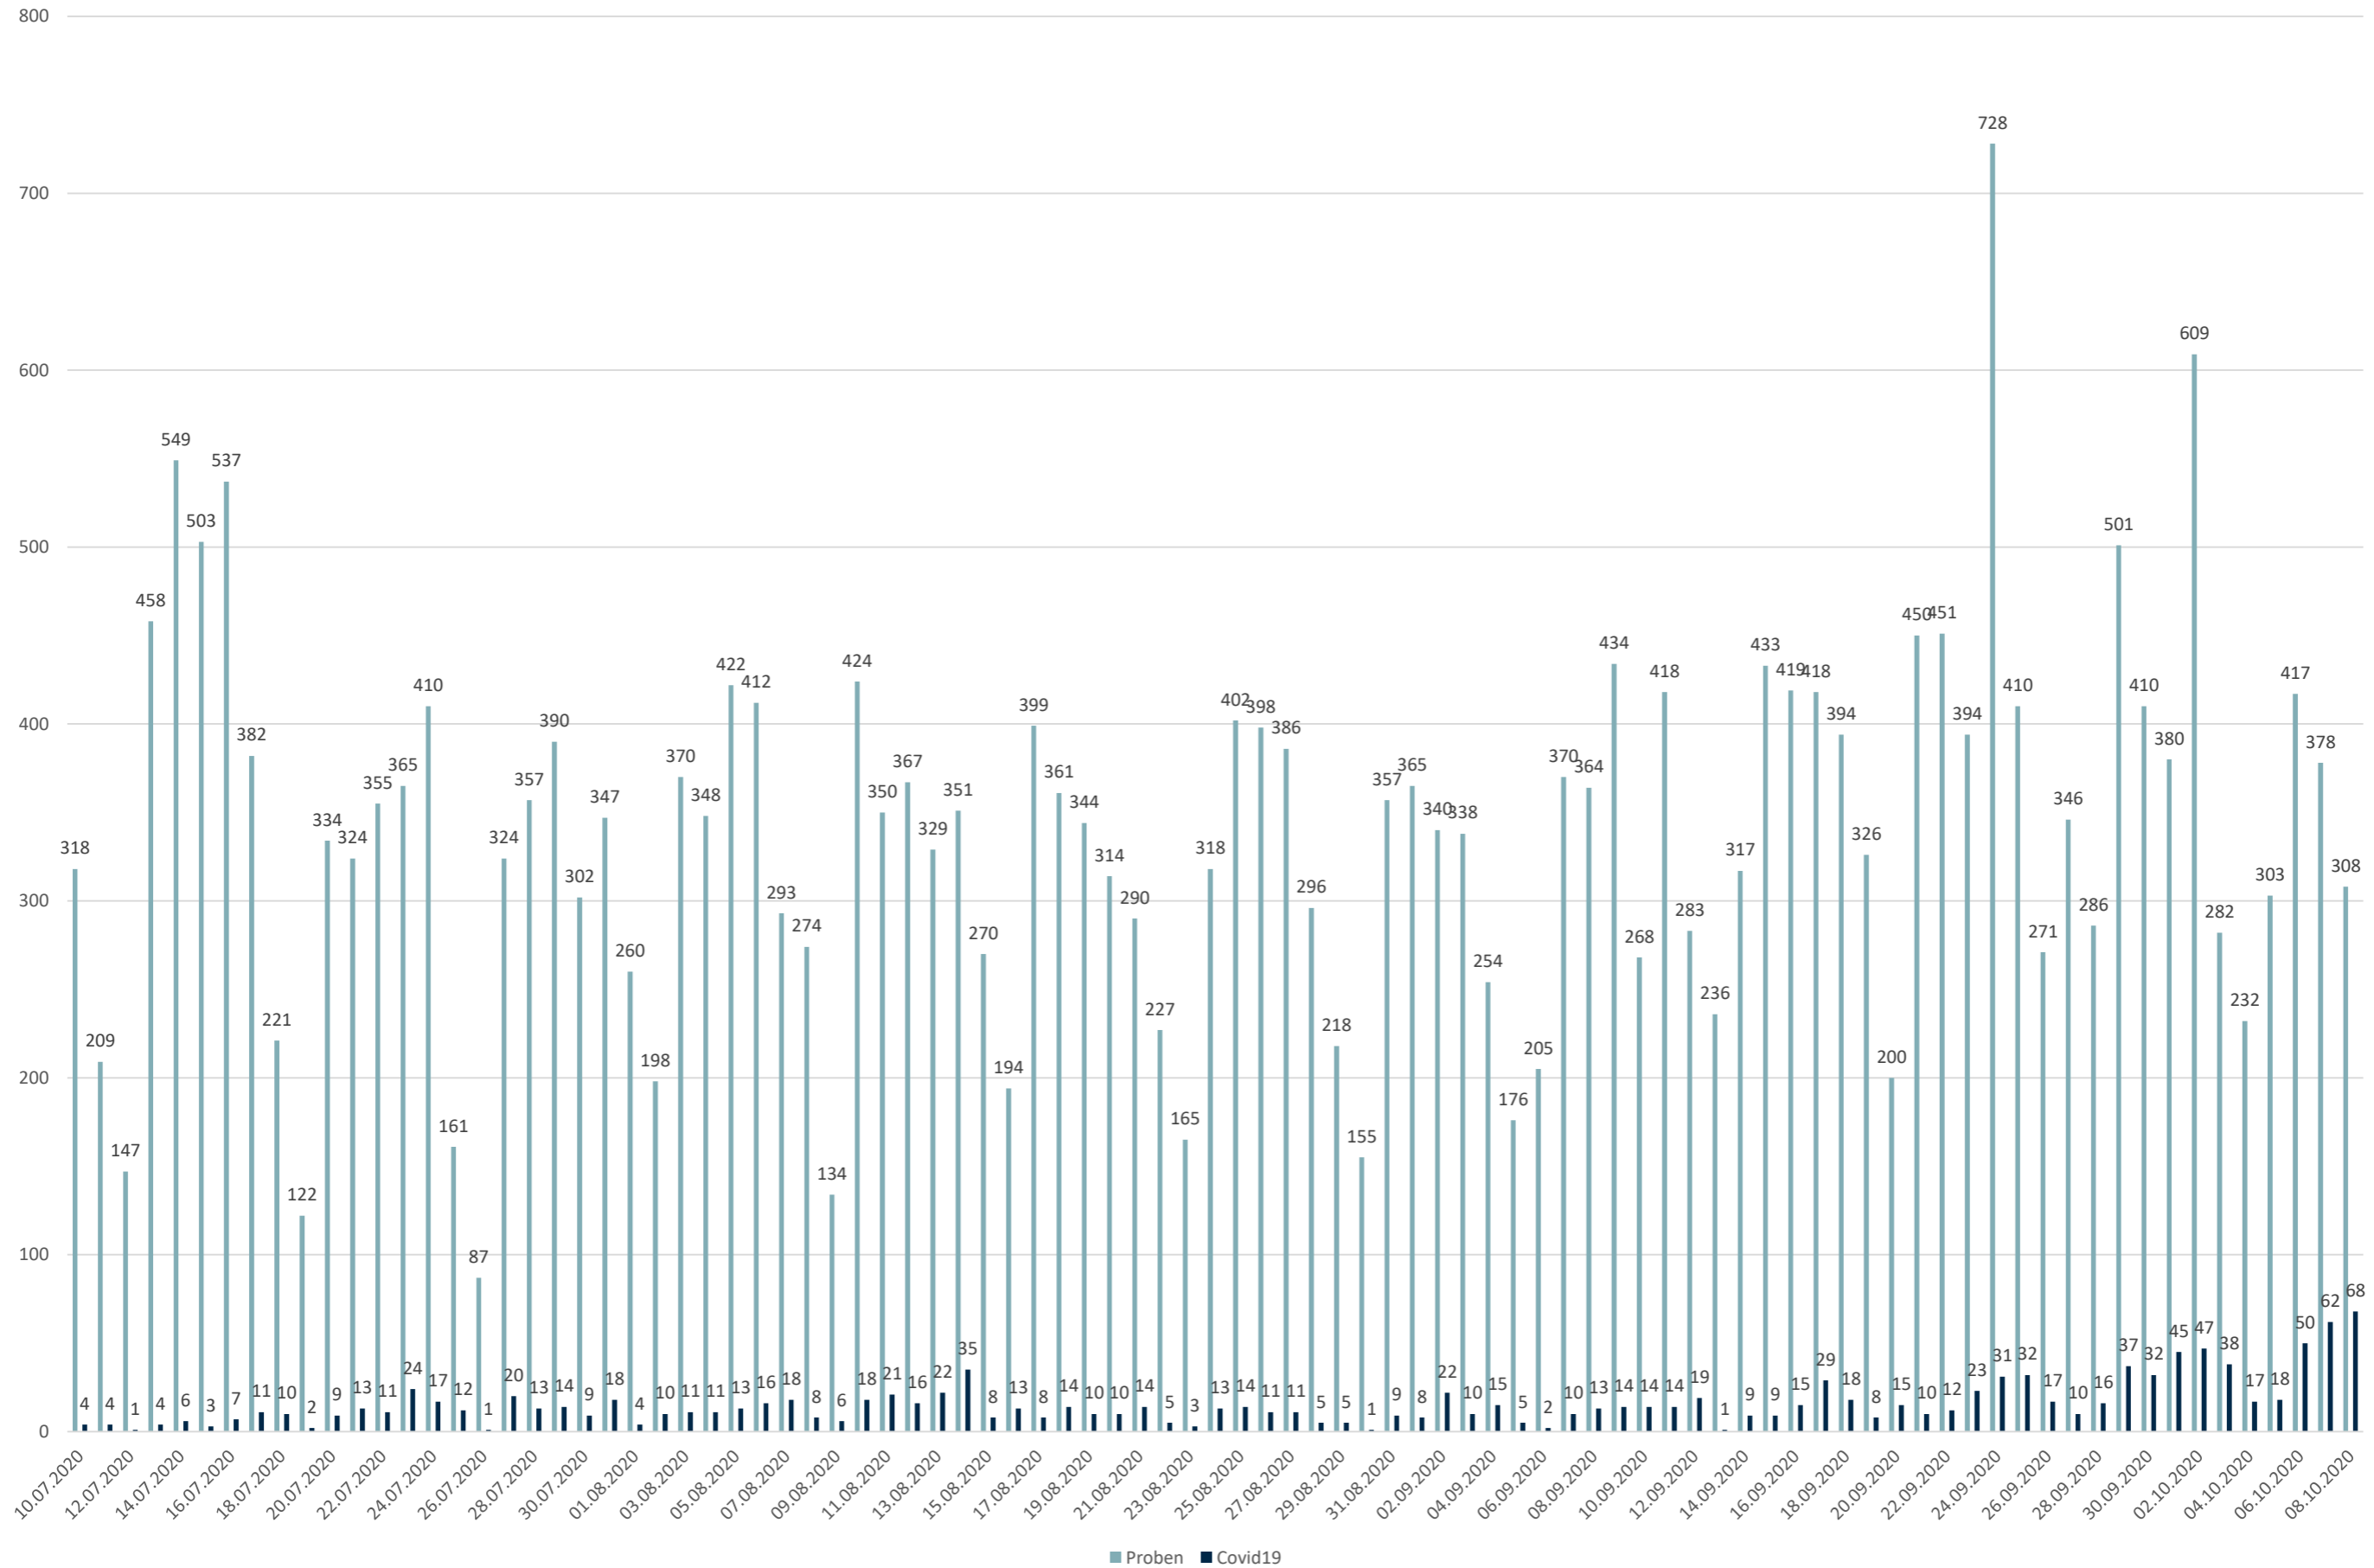

Statistik Covid-19

■ Neuinfektionen pro Tag — kritischer Tageswert Neuinfektionen ● Verlauf

Statistik Covid-19

Probenahmen vs Covid-19

Statistik Covid-19

Probenahmen vs Covid-19

Statistik Covid-19

Prozentualer Anteil Covid-19 positiv vs Proben

Statistik Covid-19

entisoliert gemäß RKI kumulativ vs Covid-19 kumulativ

Statistik Covid-19

Altersverteilung Covid-19

Statistik Covid-19

Stadtbezirke

Statistik Covid-19

Geschlechterverteilung