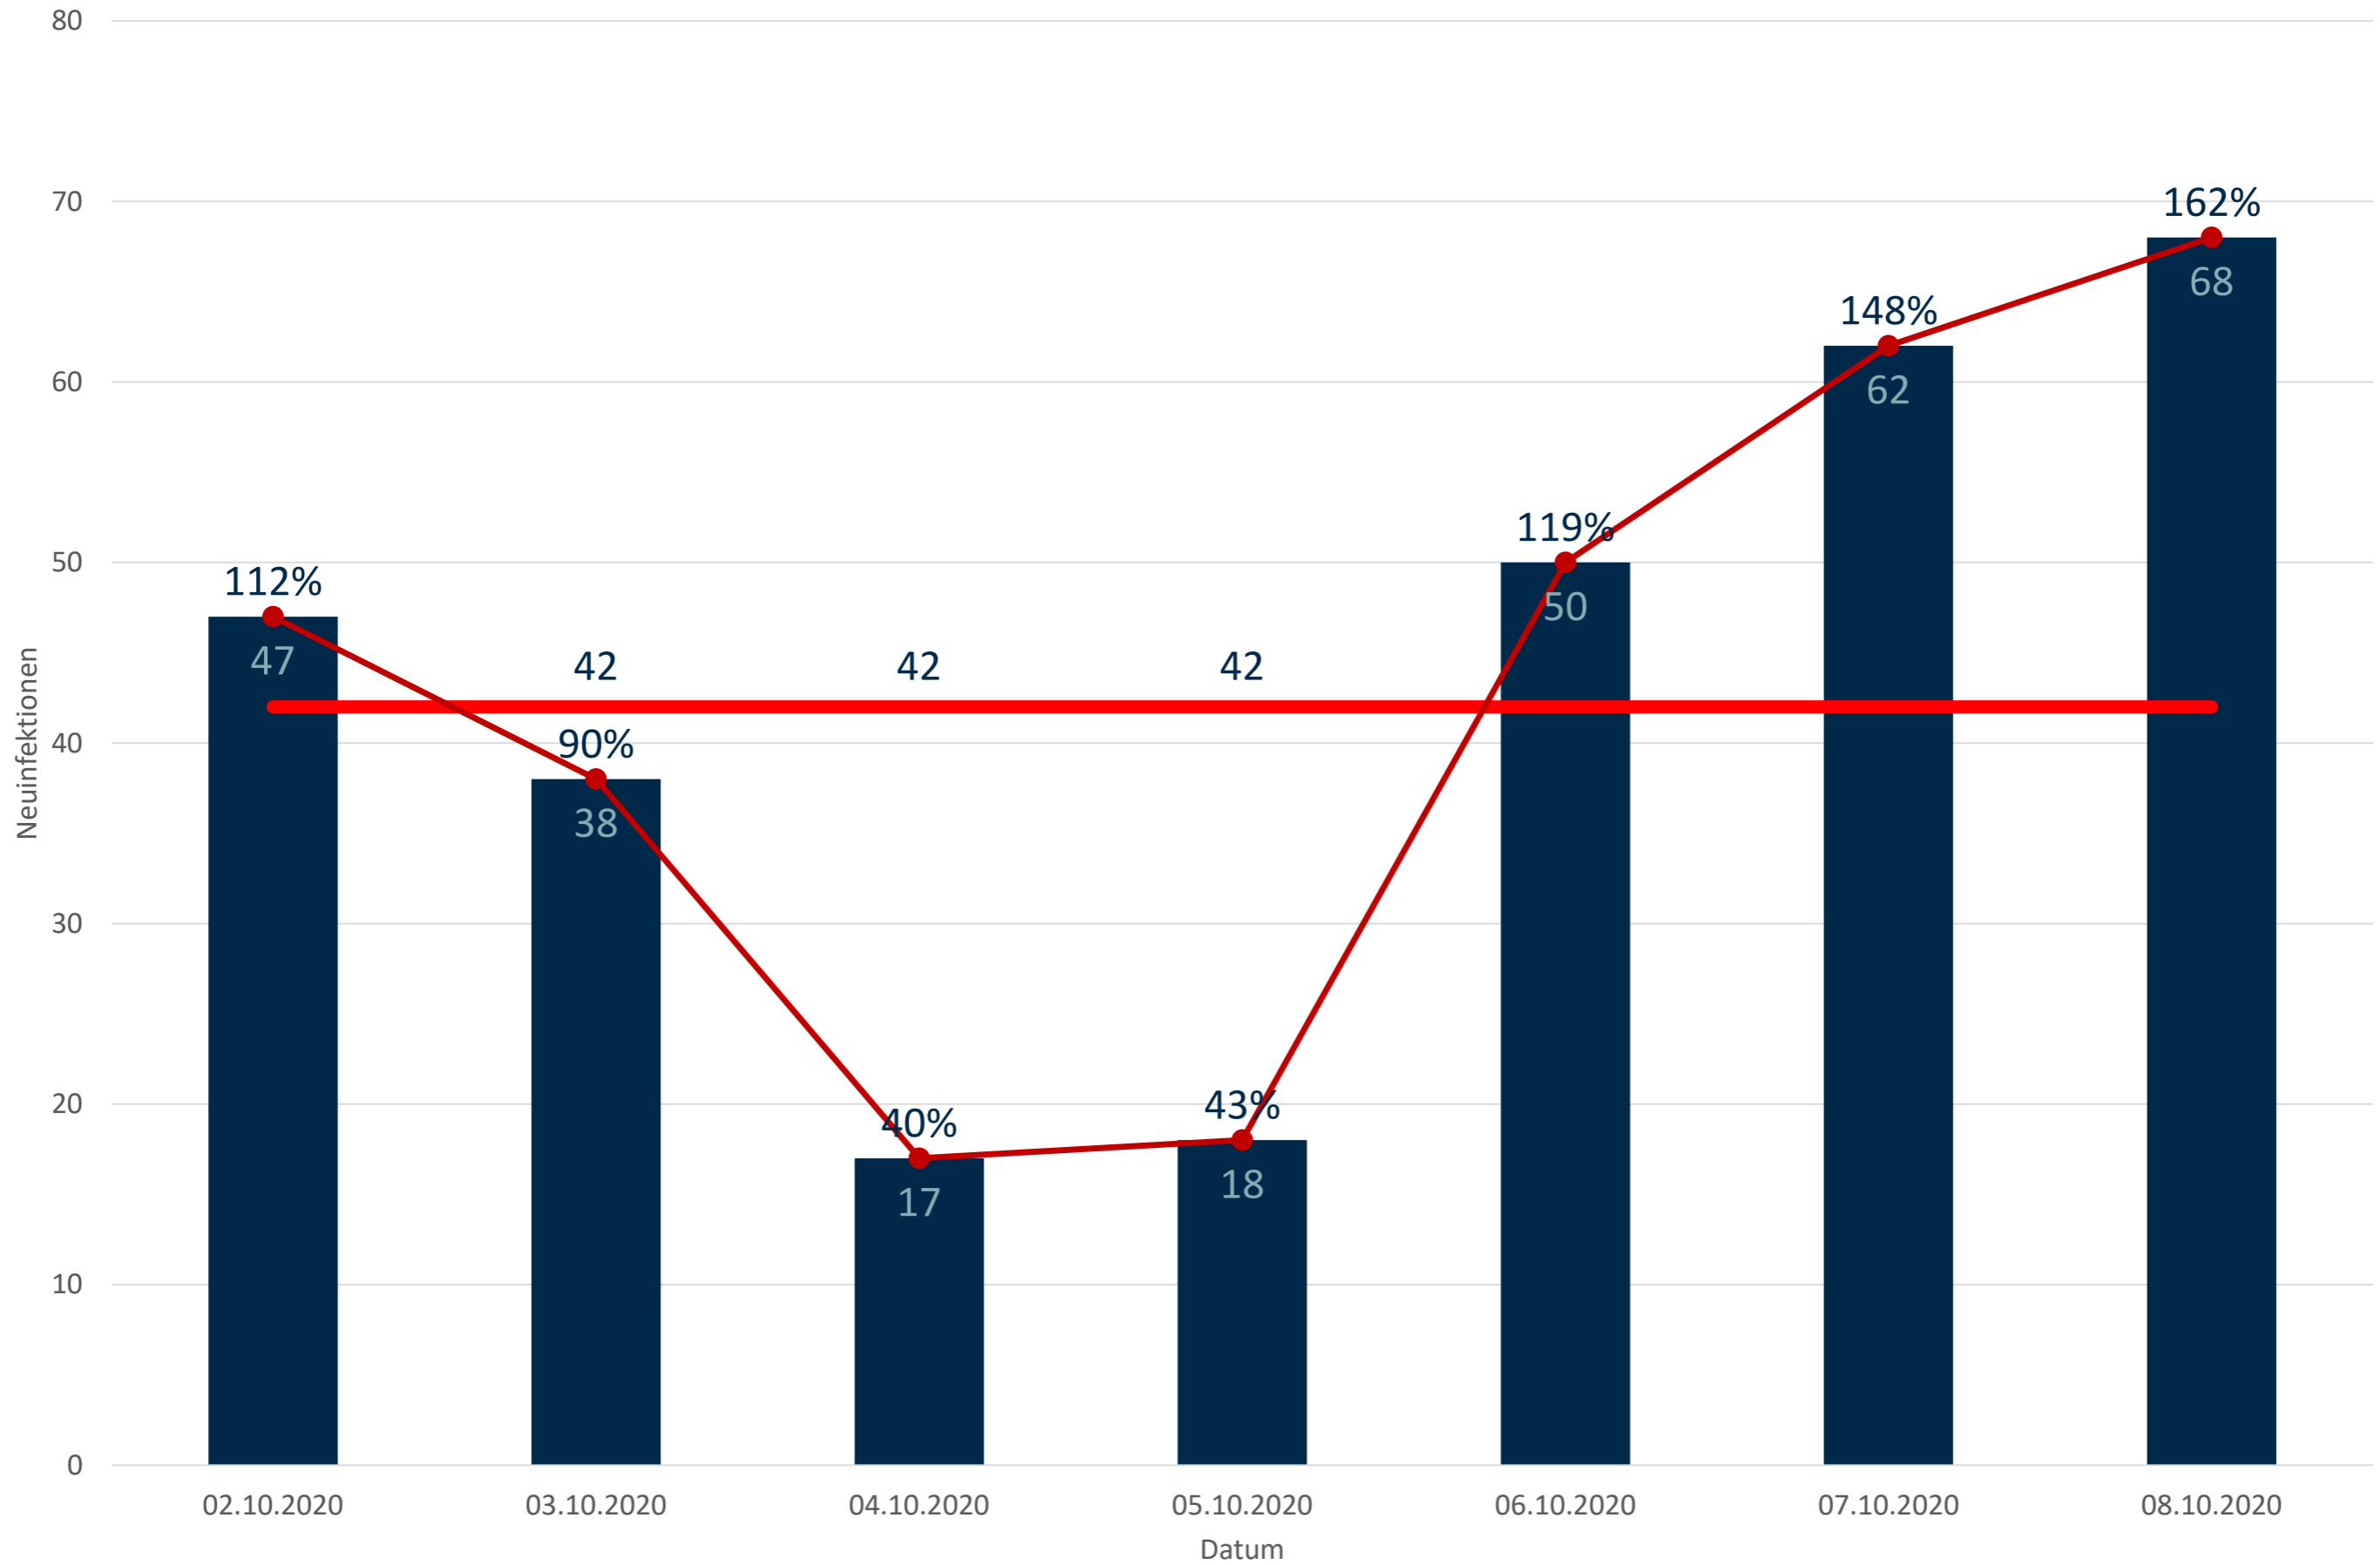

Statistik Covid-19

■ Neuinfektionen pro Tag — kritischer Tageswert Neuinfektionen ● Verlauf

Statistik Covid-19

Probenahmen vs Covid-19

Statistik Covid-19

Probenahmen vs Covid-19

Statistik Covid-19

Prozentualer Anteil Covid-19 positiv vs Proben

Statistik Covid-19

entisoliert gemäß RKI kumulativ vs Covid-19 kumulativ

Statistik Covid-19

Altersverteilung Covid-19

Statistik Covid-19

Stadtbezirke

Statistik Covid-19

Geschlechterverteilung