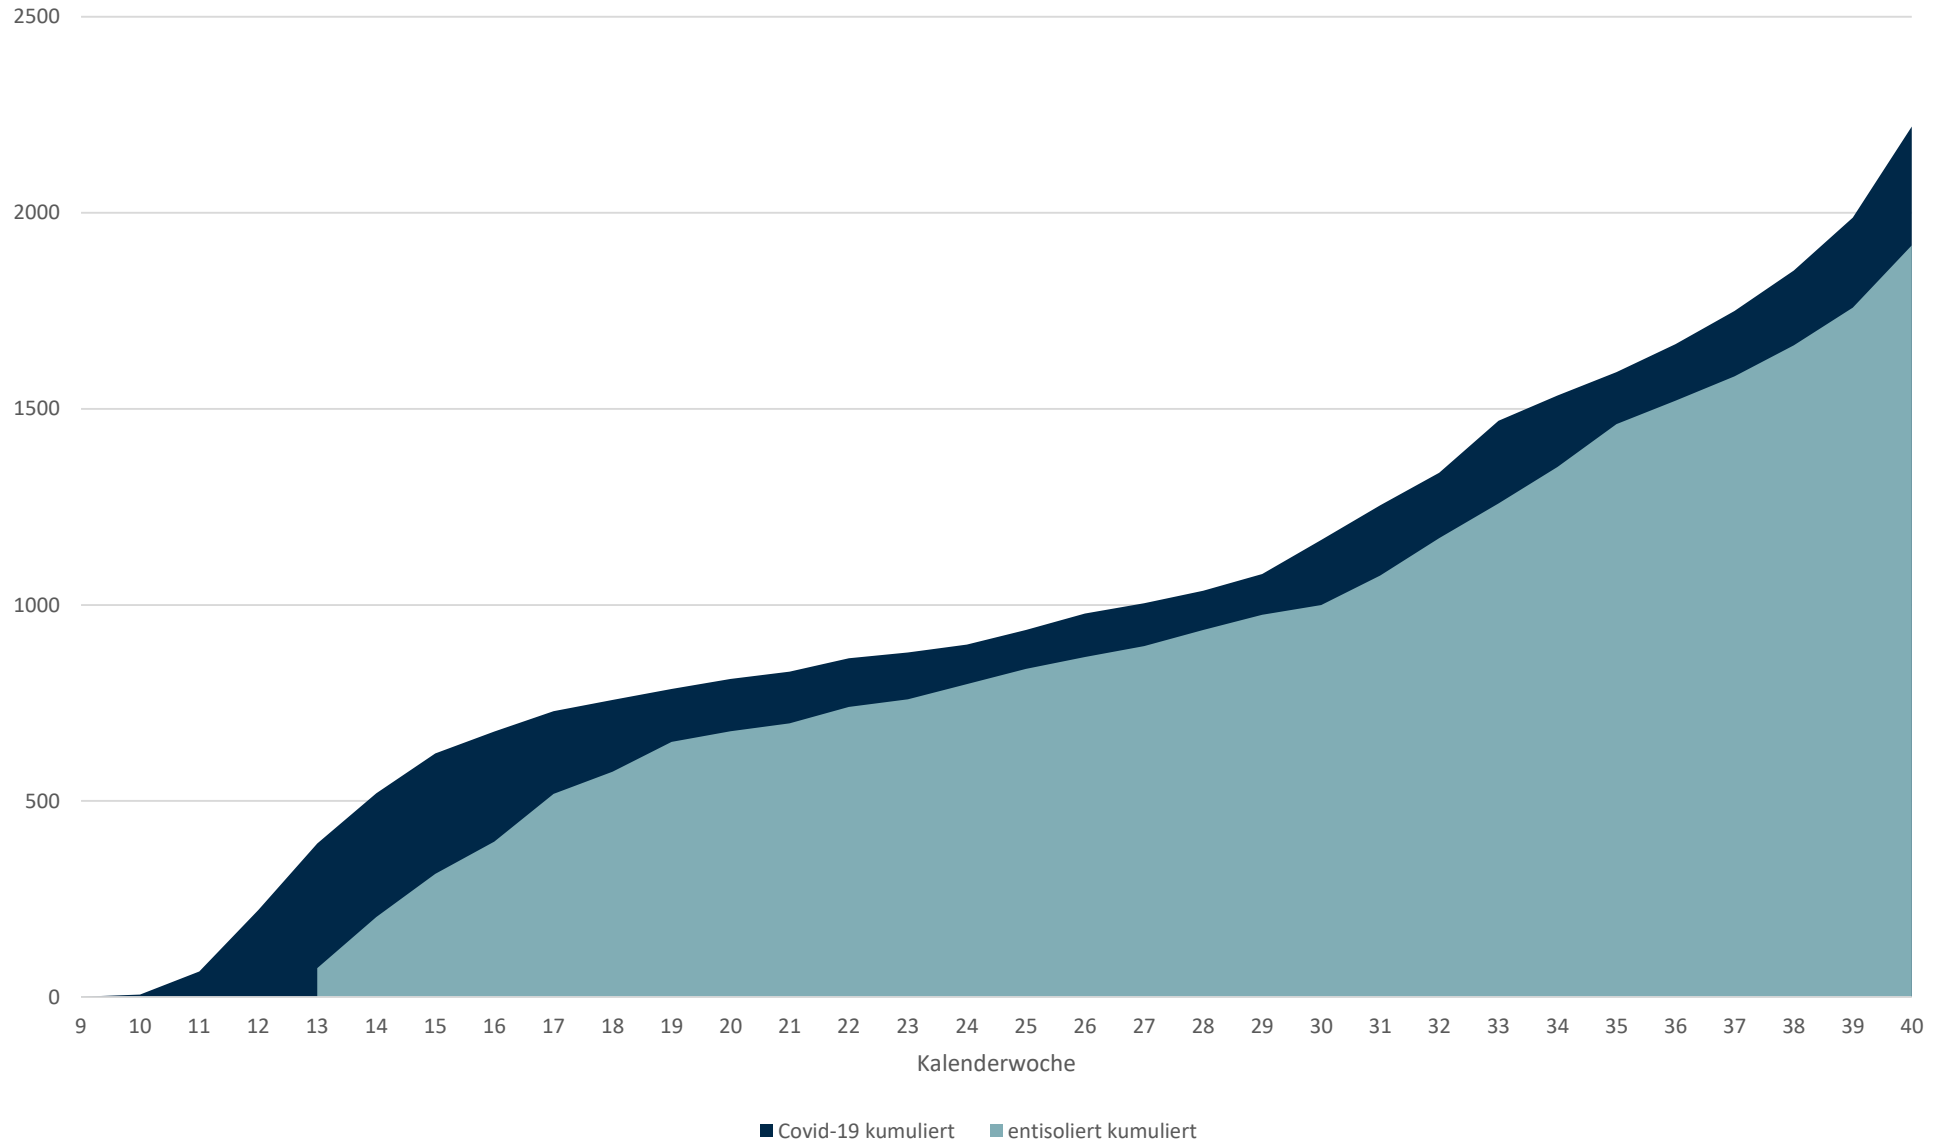

Statistik Covid-19

■ Neuinfektionen pro Tag — kritischer Tageswert Neuinfektionen ● Verlauf

Statistik Covid-19

Probenahmen vs Covid-19

Statistik Covid-19

Probenahmen vs Covid-19

Statistik Covid-19

Prozentualer Anteil Covid-19 positiv vs Proben

Statistik Covid-19

entisoliert gemäß RKI kumulativ vs Covid-19 kumulativ

Statistik Covid-19

Altersverteilung Covid-19

Statistik Covid-19

Stadtbezirke

Statistik Covid-19

Geschlechterverteilung