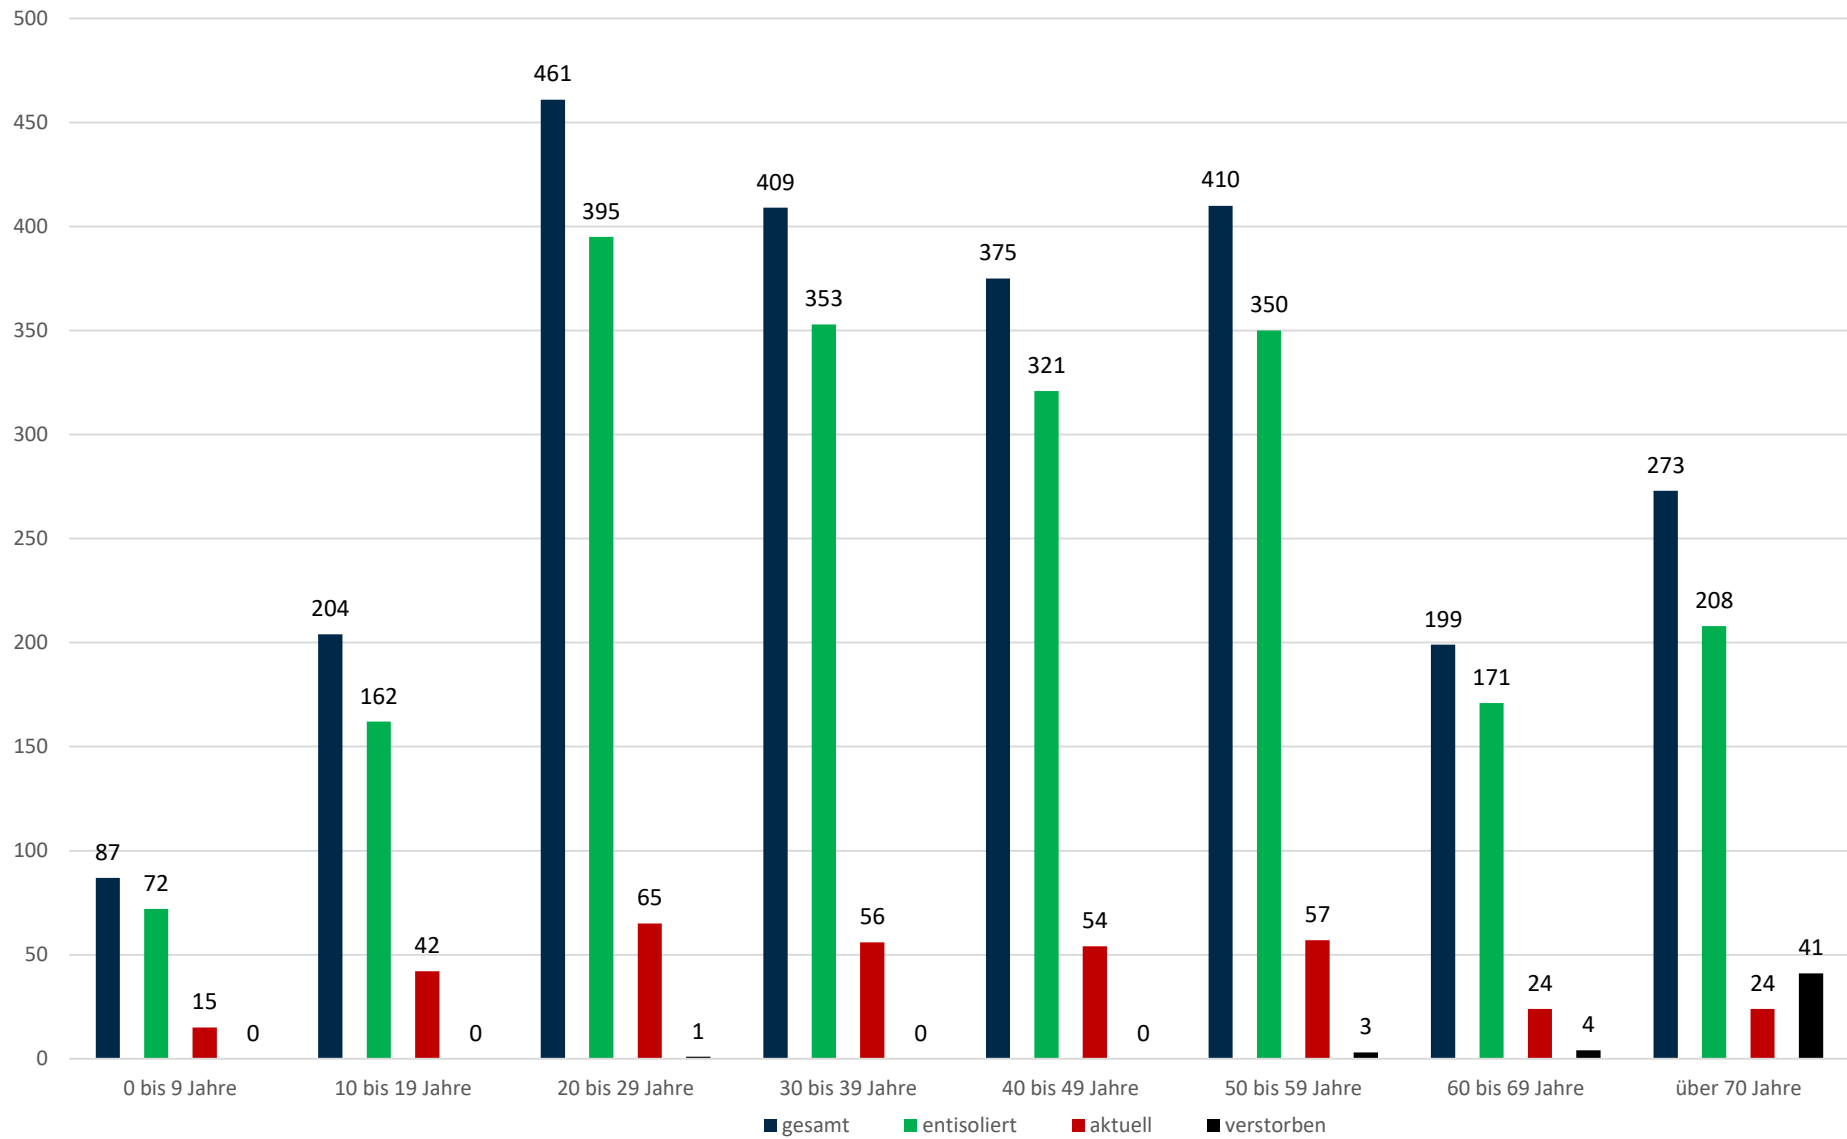

Statistik Covid-19

■ Neuinfektionen pro Tag — kritischer Tageswert Neuinfektionen ● Verlauf

Statistik Covid-19

Probenahmen vs Covid-19

Statistik Covid-19

Probenahmen vs Covid-19

Statistik Covid-19

Prozentualer Anteil Covid-19 positiv vs Proben

Statistik Covid-19

entisoliert gemäß RKI kumulativ vs Covid-19 kumulativ

Statistik Covid-19

Altersverteilung Covid-19

Statistik Covid-19

Stadtbezirke

Statistik Covid-19

Geschlechterverteilung