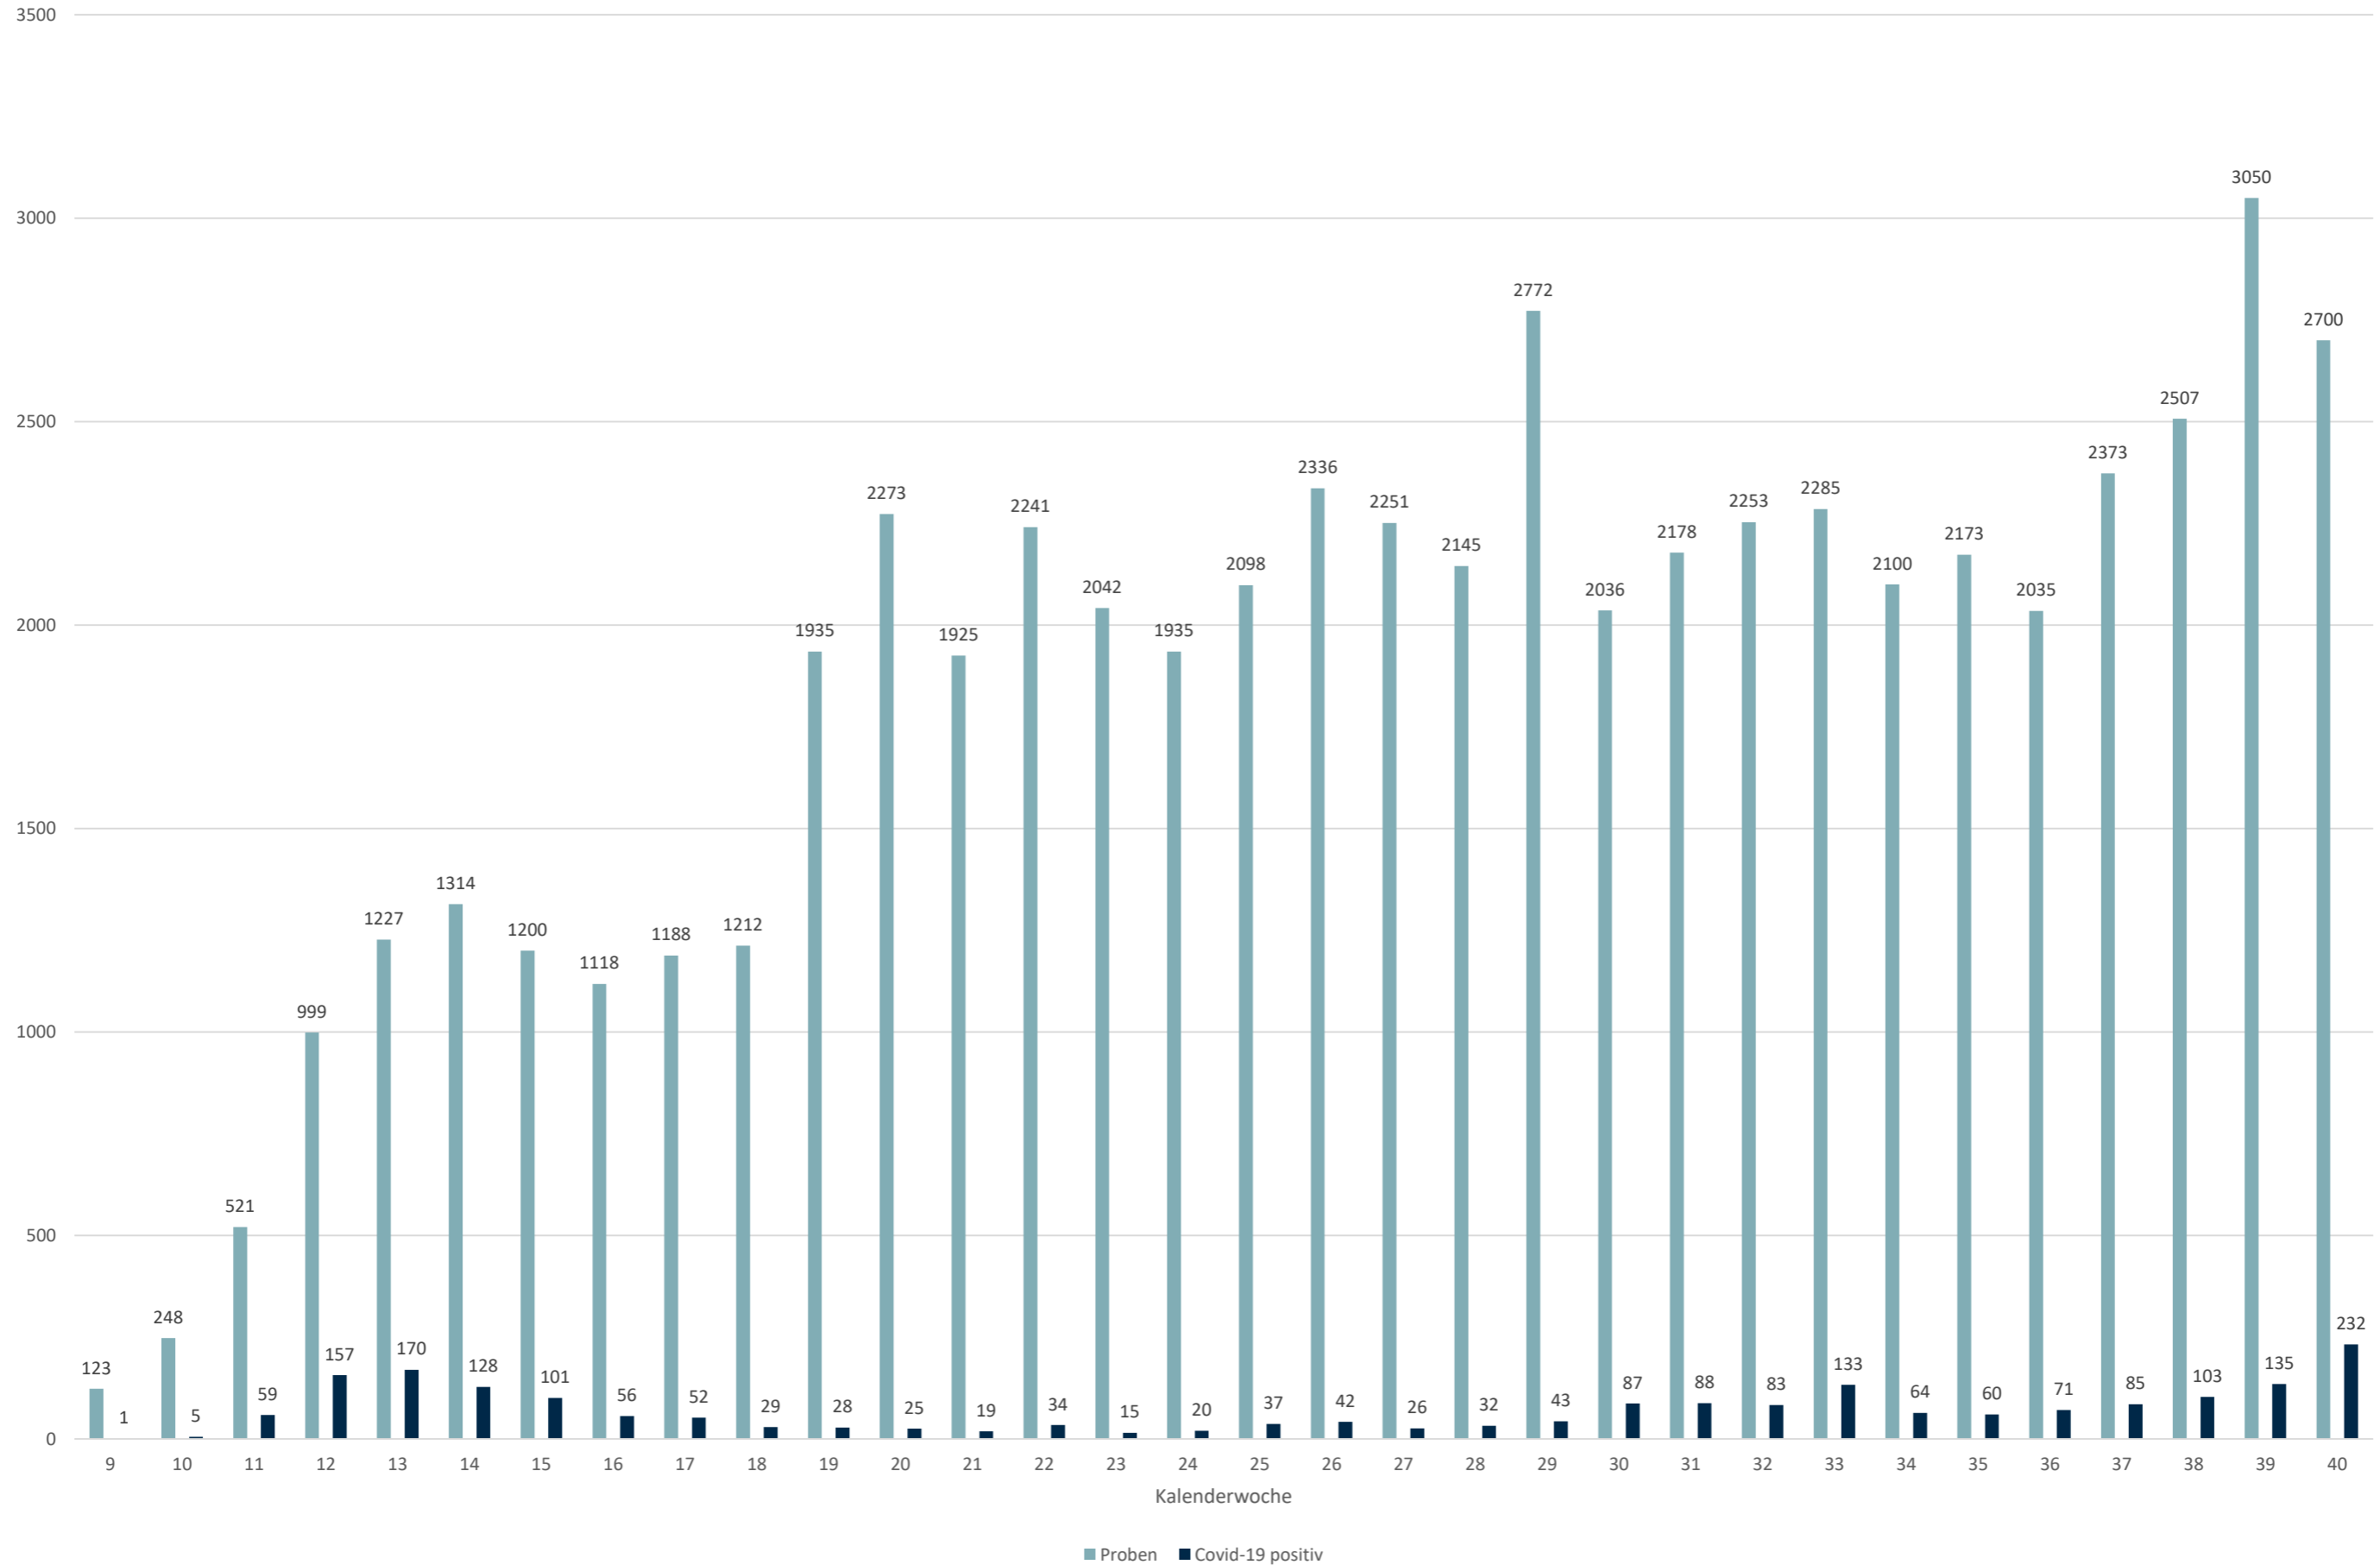

Statistik Covid-19

■ Neuinfektionen pro Tag — kritischer Tageswert Neuinfektionen ● Verlauf

Statistik Covid-19

Probenahmen vs Covid-19

Statistik Covid-19

Probenahmen vs Covid-19

Statistik Covid-19

Prozentualer Anteil Covid-19 positiv vs Proben

Statistik Covid-19

entisoliert gemäß RKI kumulativ vs Covid-19 kumulativ

Statistik Covid-19

Altersverteilung Covid-19

Statistik Covid-19

Stadtbezirke

Statistik Covid-19

Geschlechterverteilung