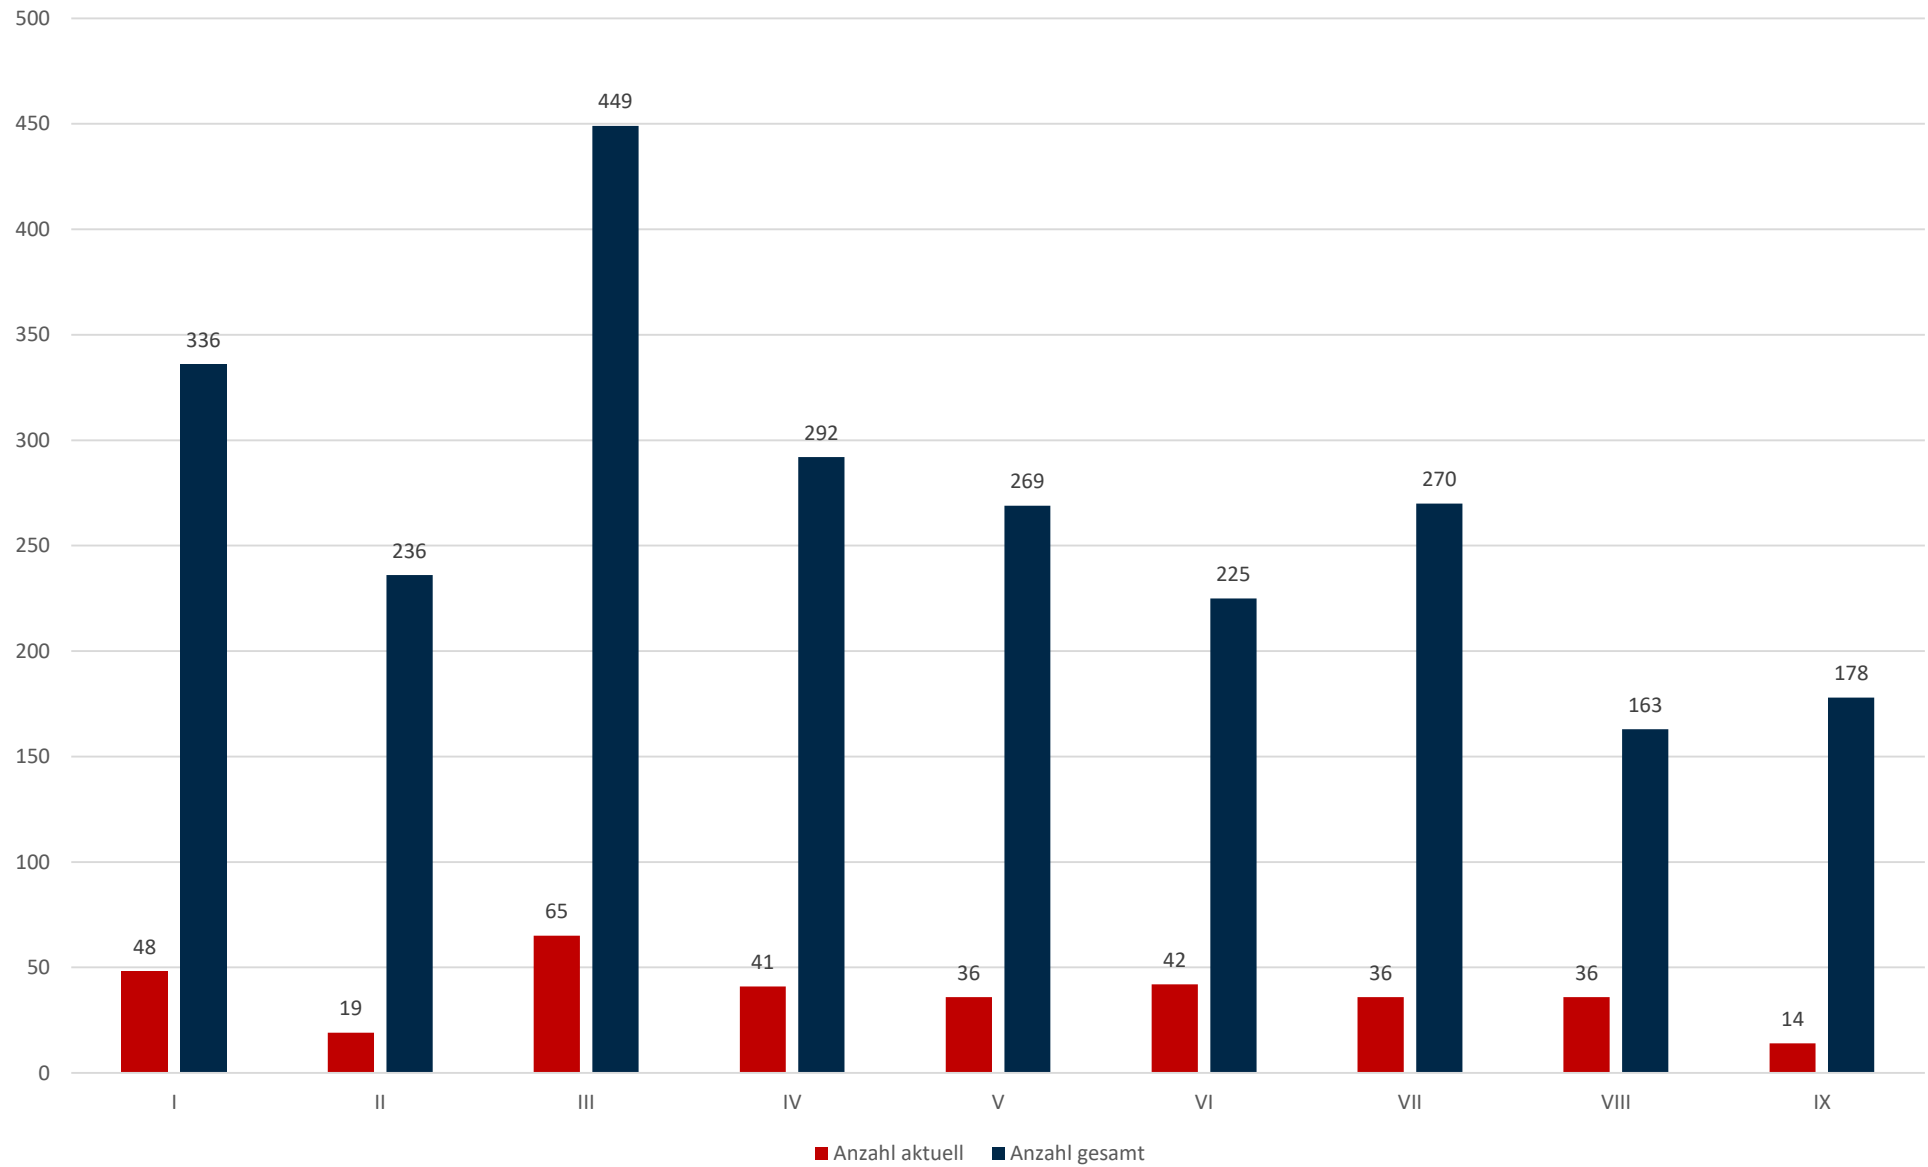

Statistik Covid-19

■ Neuinfektionen pro Tag — kritischer Tageswert Neuinfektionen ● Verlauf

Statistik Covid-19

Probenahmen vs Covid-19

Statistik Covid-19

Probenahmen vs Covid-19

Statistik Covid-19

Prozentualer Anteil Covid-19 positiv vs Proben

Statistik Covid-19

entisoliert gemäß RKI kumulativ vs Covid-19 kumulativ

Statistik Covid-19

Altersverteilung Covid-19

Statistik Covid-19

Stadtbezirke

Statistik Covid-19

Geschlechterverteilung