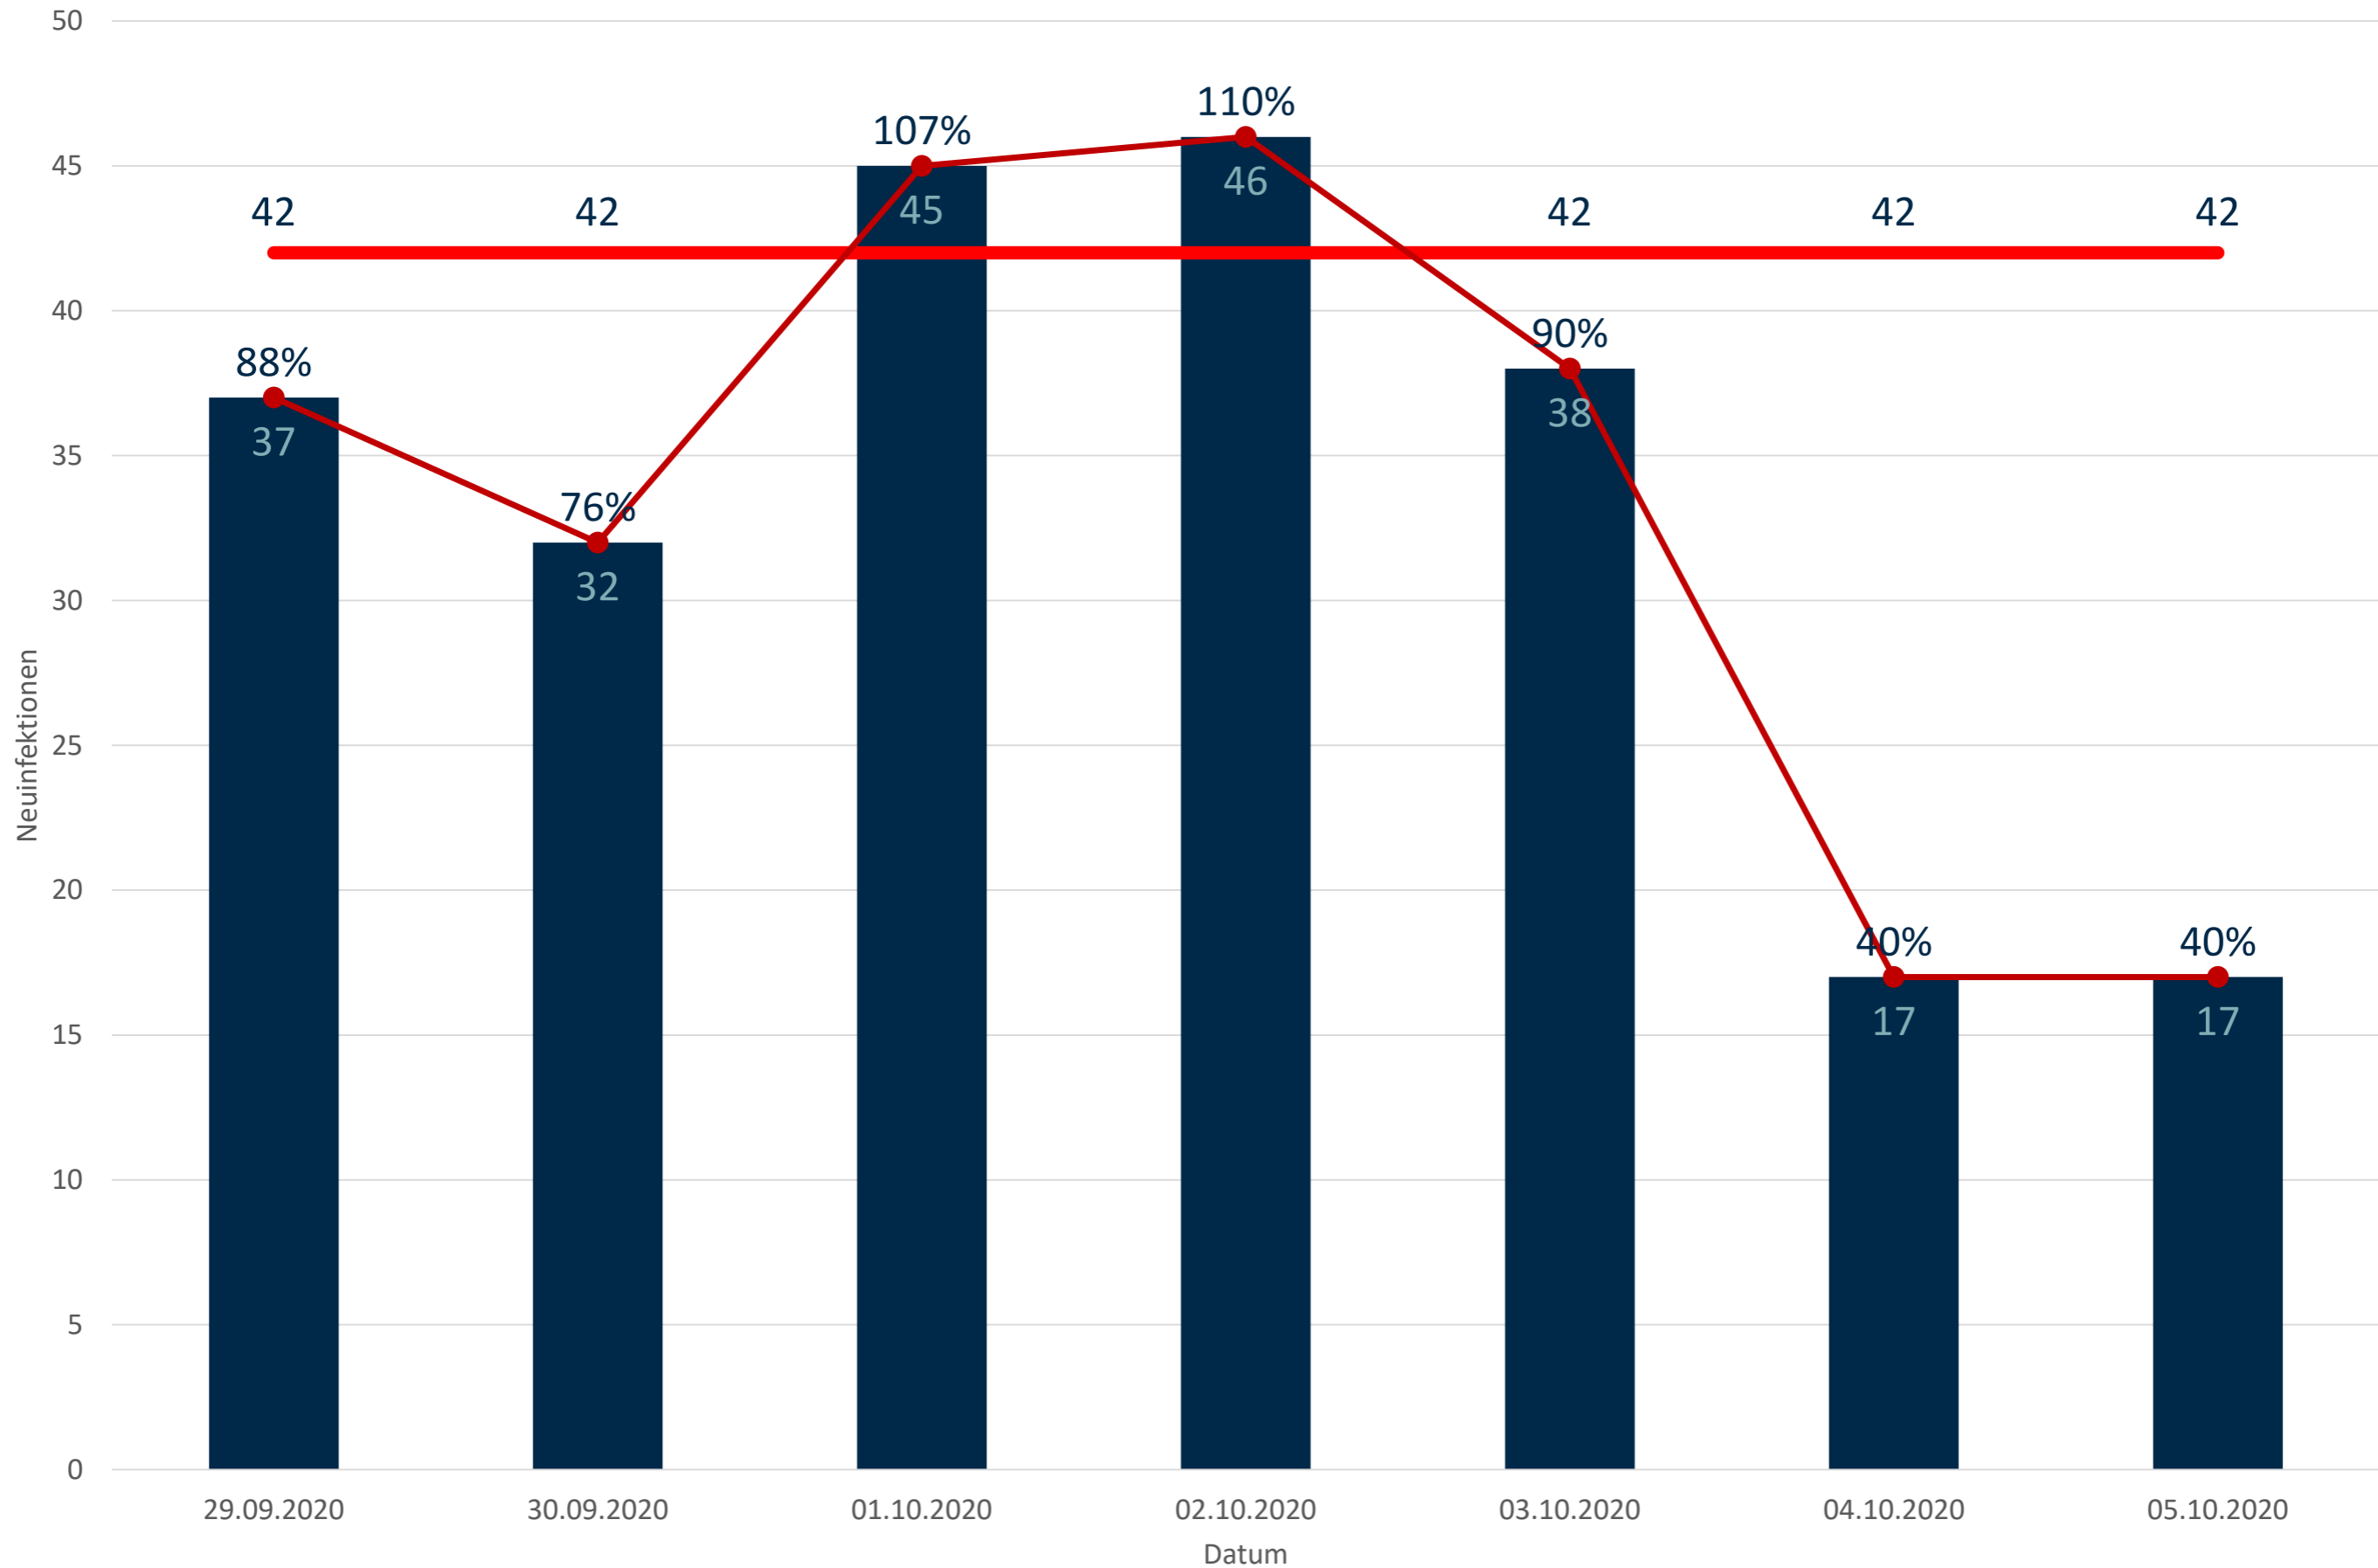

Statistik Covid-19

■ Neuinfektionen pro Tag — kritischer Tageswert Neuinfektionen ● Verlauf

Statistik Covid-19

Probenahmen vs Covid-19

Statistik Covid-19

Probenahmen vs Covid-19

Statistik Covid-19

Prozentualer Anteil Covid-19 positiv vs Proben

Statistik Covid-19

entisoliert gemäß RKI kumulativ vs Covid-19 kumulativ

Statistik Covid-19

Altersverteilung Covid-19

Statistik Covid-19

Stadtbezirke

Statistik Covid-19

Geschlechterverteilung