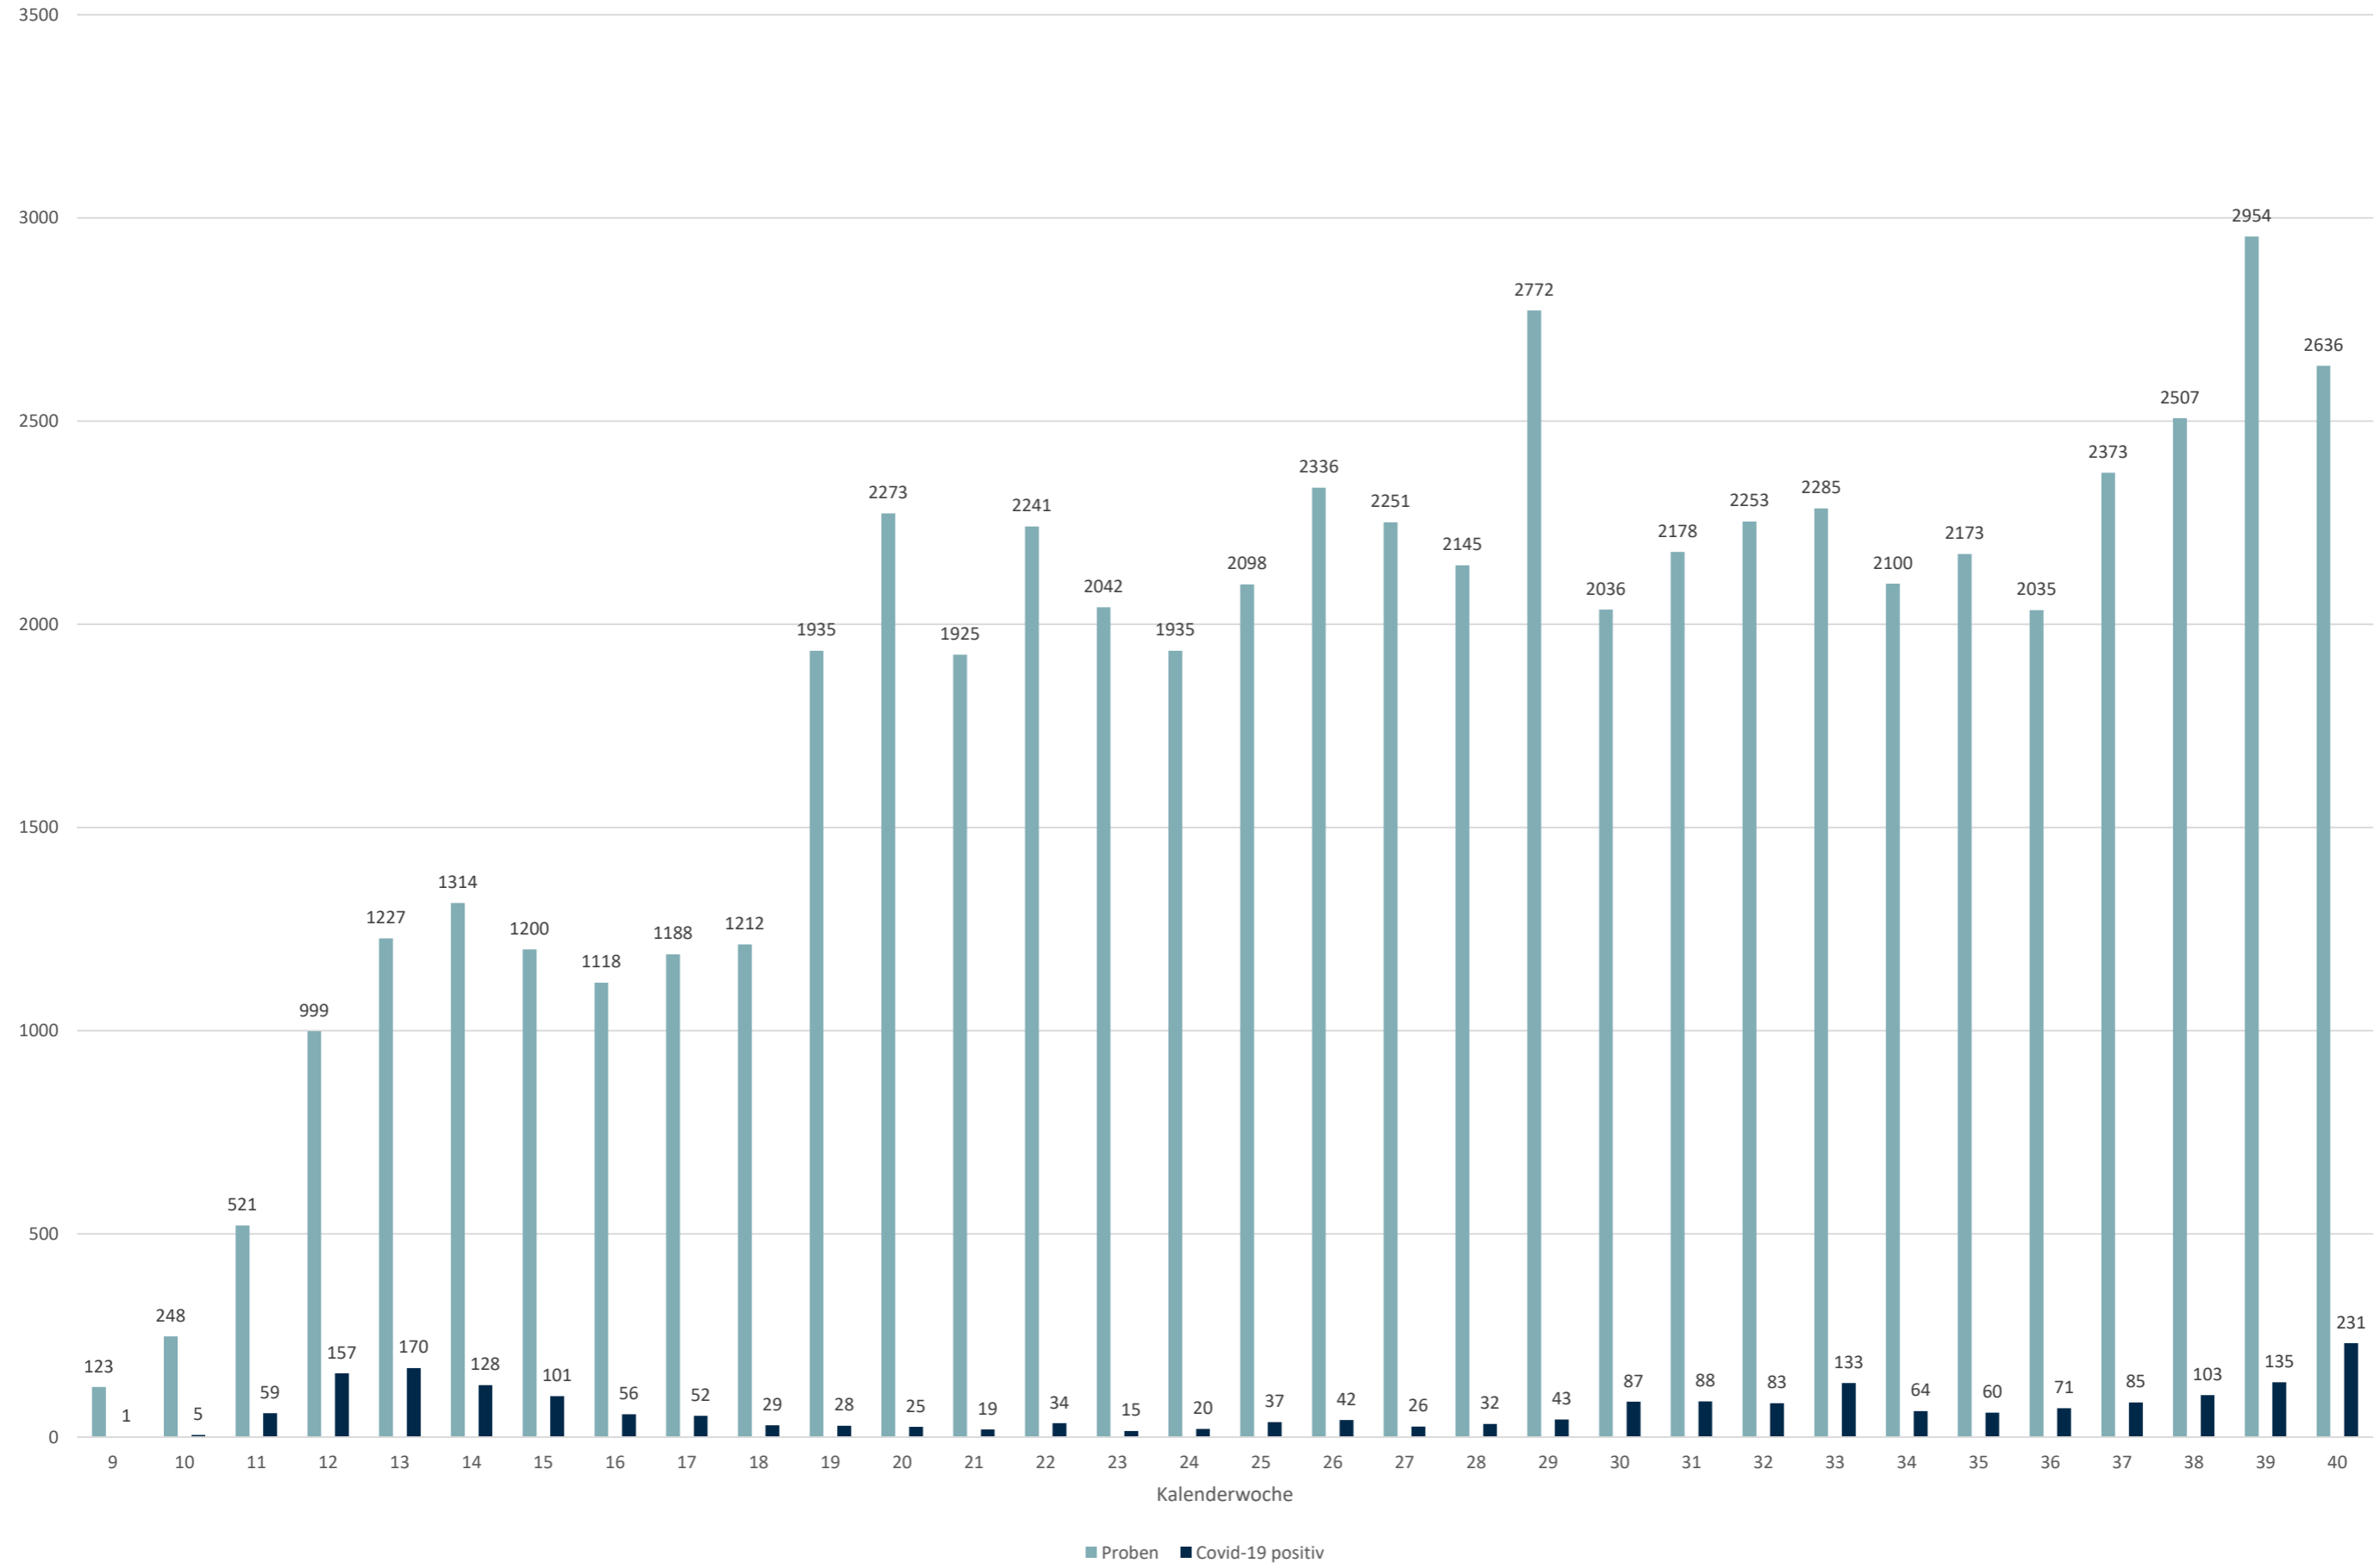

Statistik Covid-19

■ Neuinfektionen pro Tag — kritischer Tageswert Neuinfektionen ● Verlauf

Statistik Covid-19

Probenahmen vs Covid-19

Statistik Covid-19

Probenahmen vs Covid-19

Statistik Covid-19

Prozentualer Anteil Covid-19 positiv vs Proben

Statistik Covid-19

entisoliert gemäß RKI kumulativ vs Covid-19 kumulativ

Statistik Covid-19

Altersverteilung Covid-19

Statistik Covid-19

Stadtbezirke

Statistik Covid-19

Geschlechterverteilung