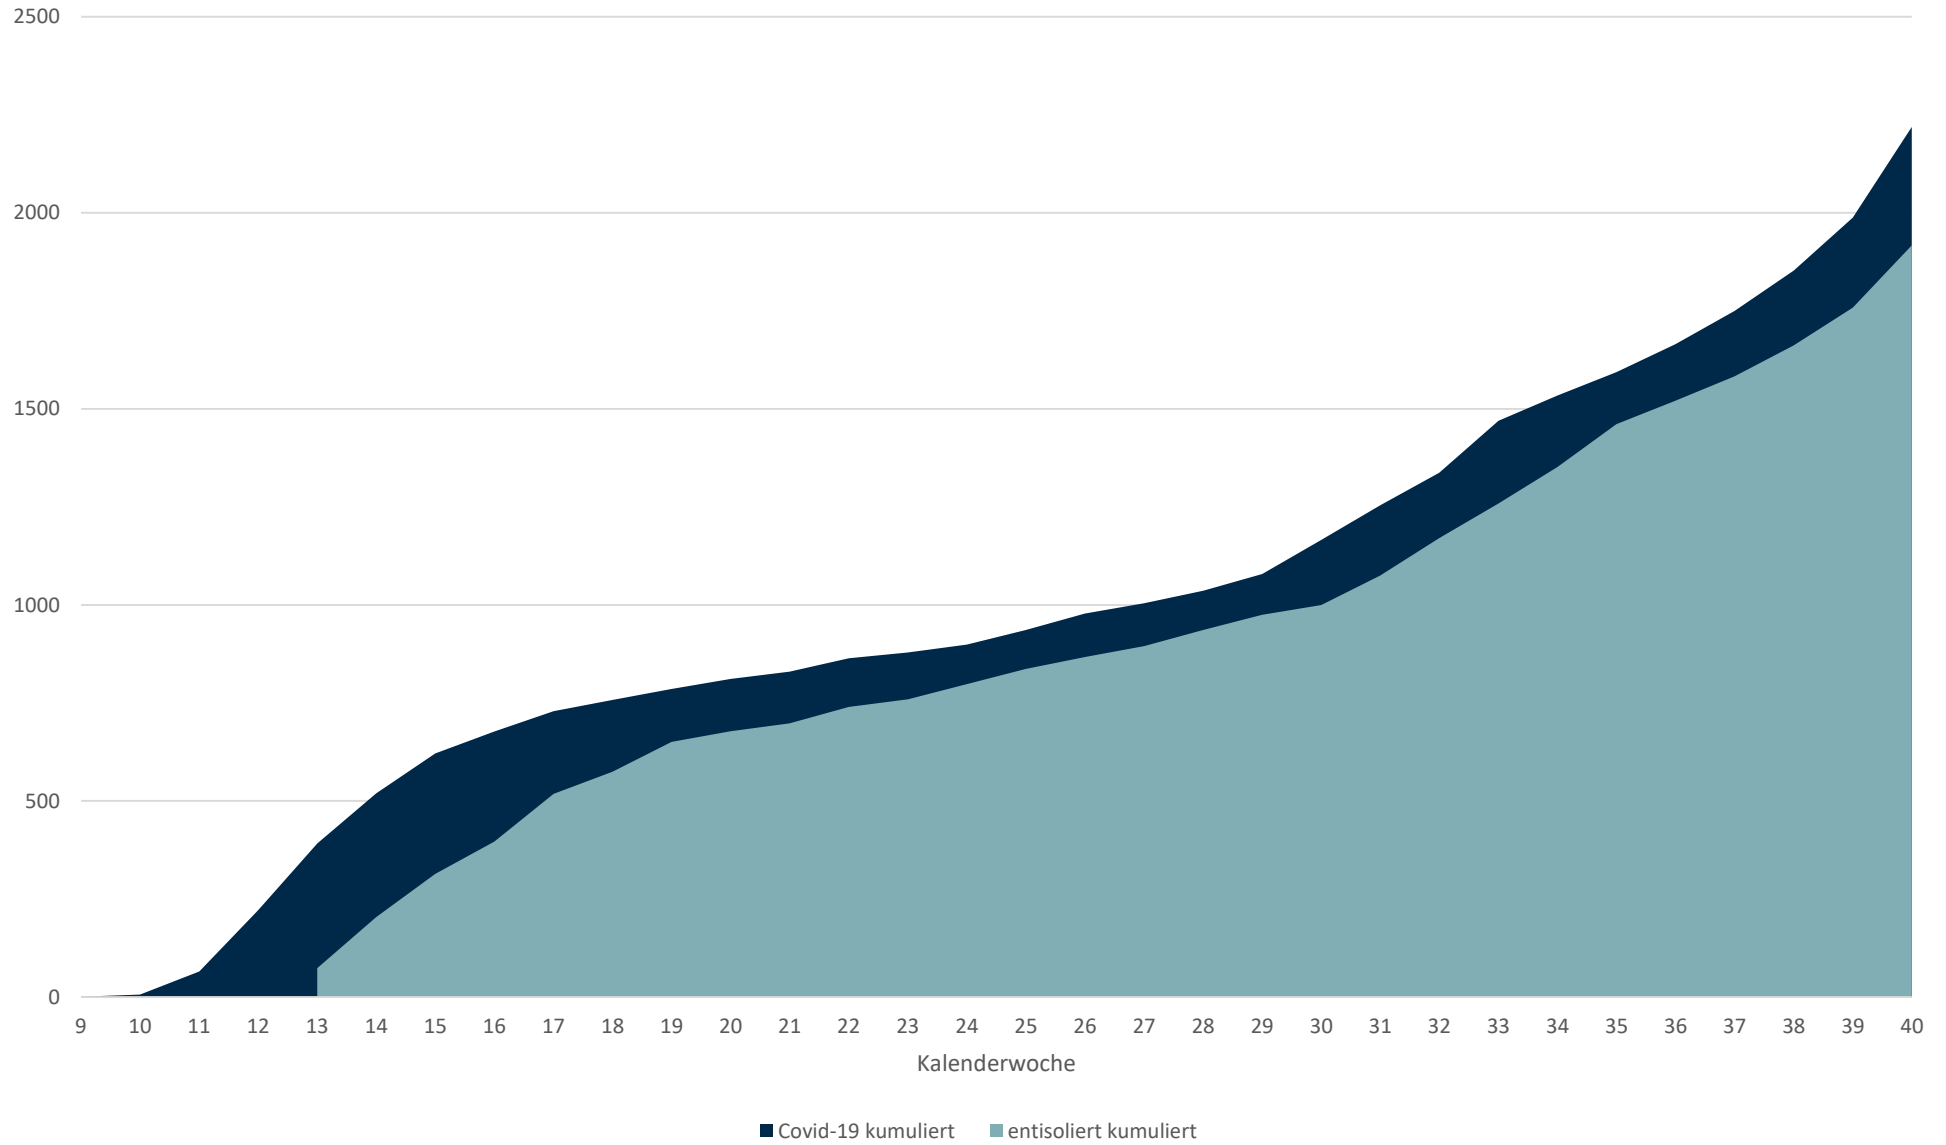

Statistik Covid-19

■ Neuinfektionen pro Tag — kritischer Tageswert Neuinfektionen ● Verlauf

Statistik Covid-19

Probenahmen vs Covid-19

Statistik Covid-19

Probenahmen vs Covid-19

Statistik Covid-19

Prozentualer Anteil Covid-19 positiv vs Proben

Statistik Covid-19

entisoliert gemäß RKI kumulativ vs Covid-19 kumulativ

Statistik Covid-19

Altersverteilung Covid-19

Statistik Covid-19

Stadtbezirke

Statistik Covid-19

Geschlechterverteilung