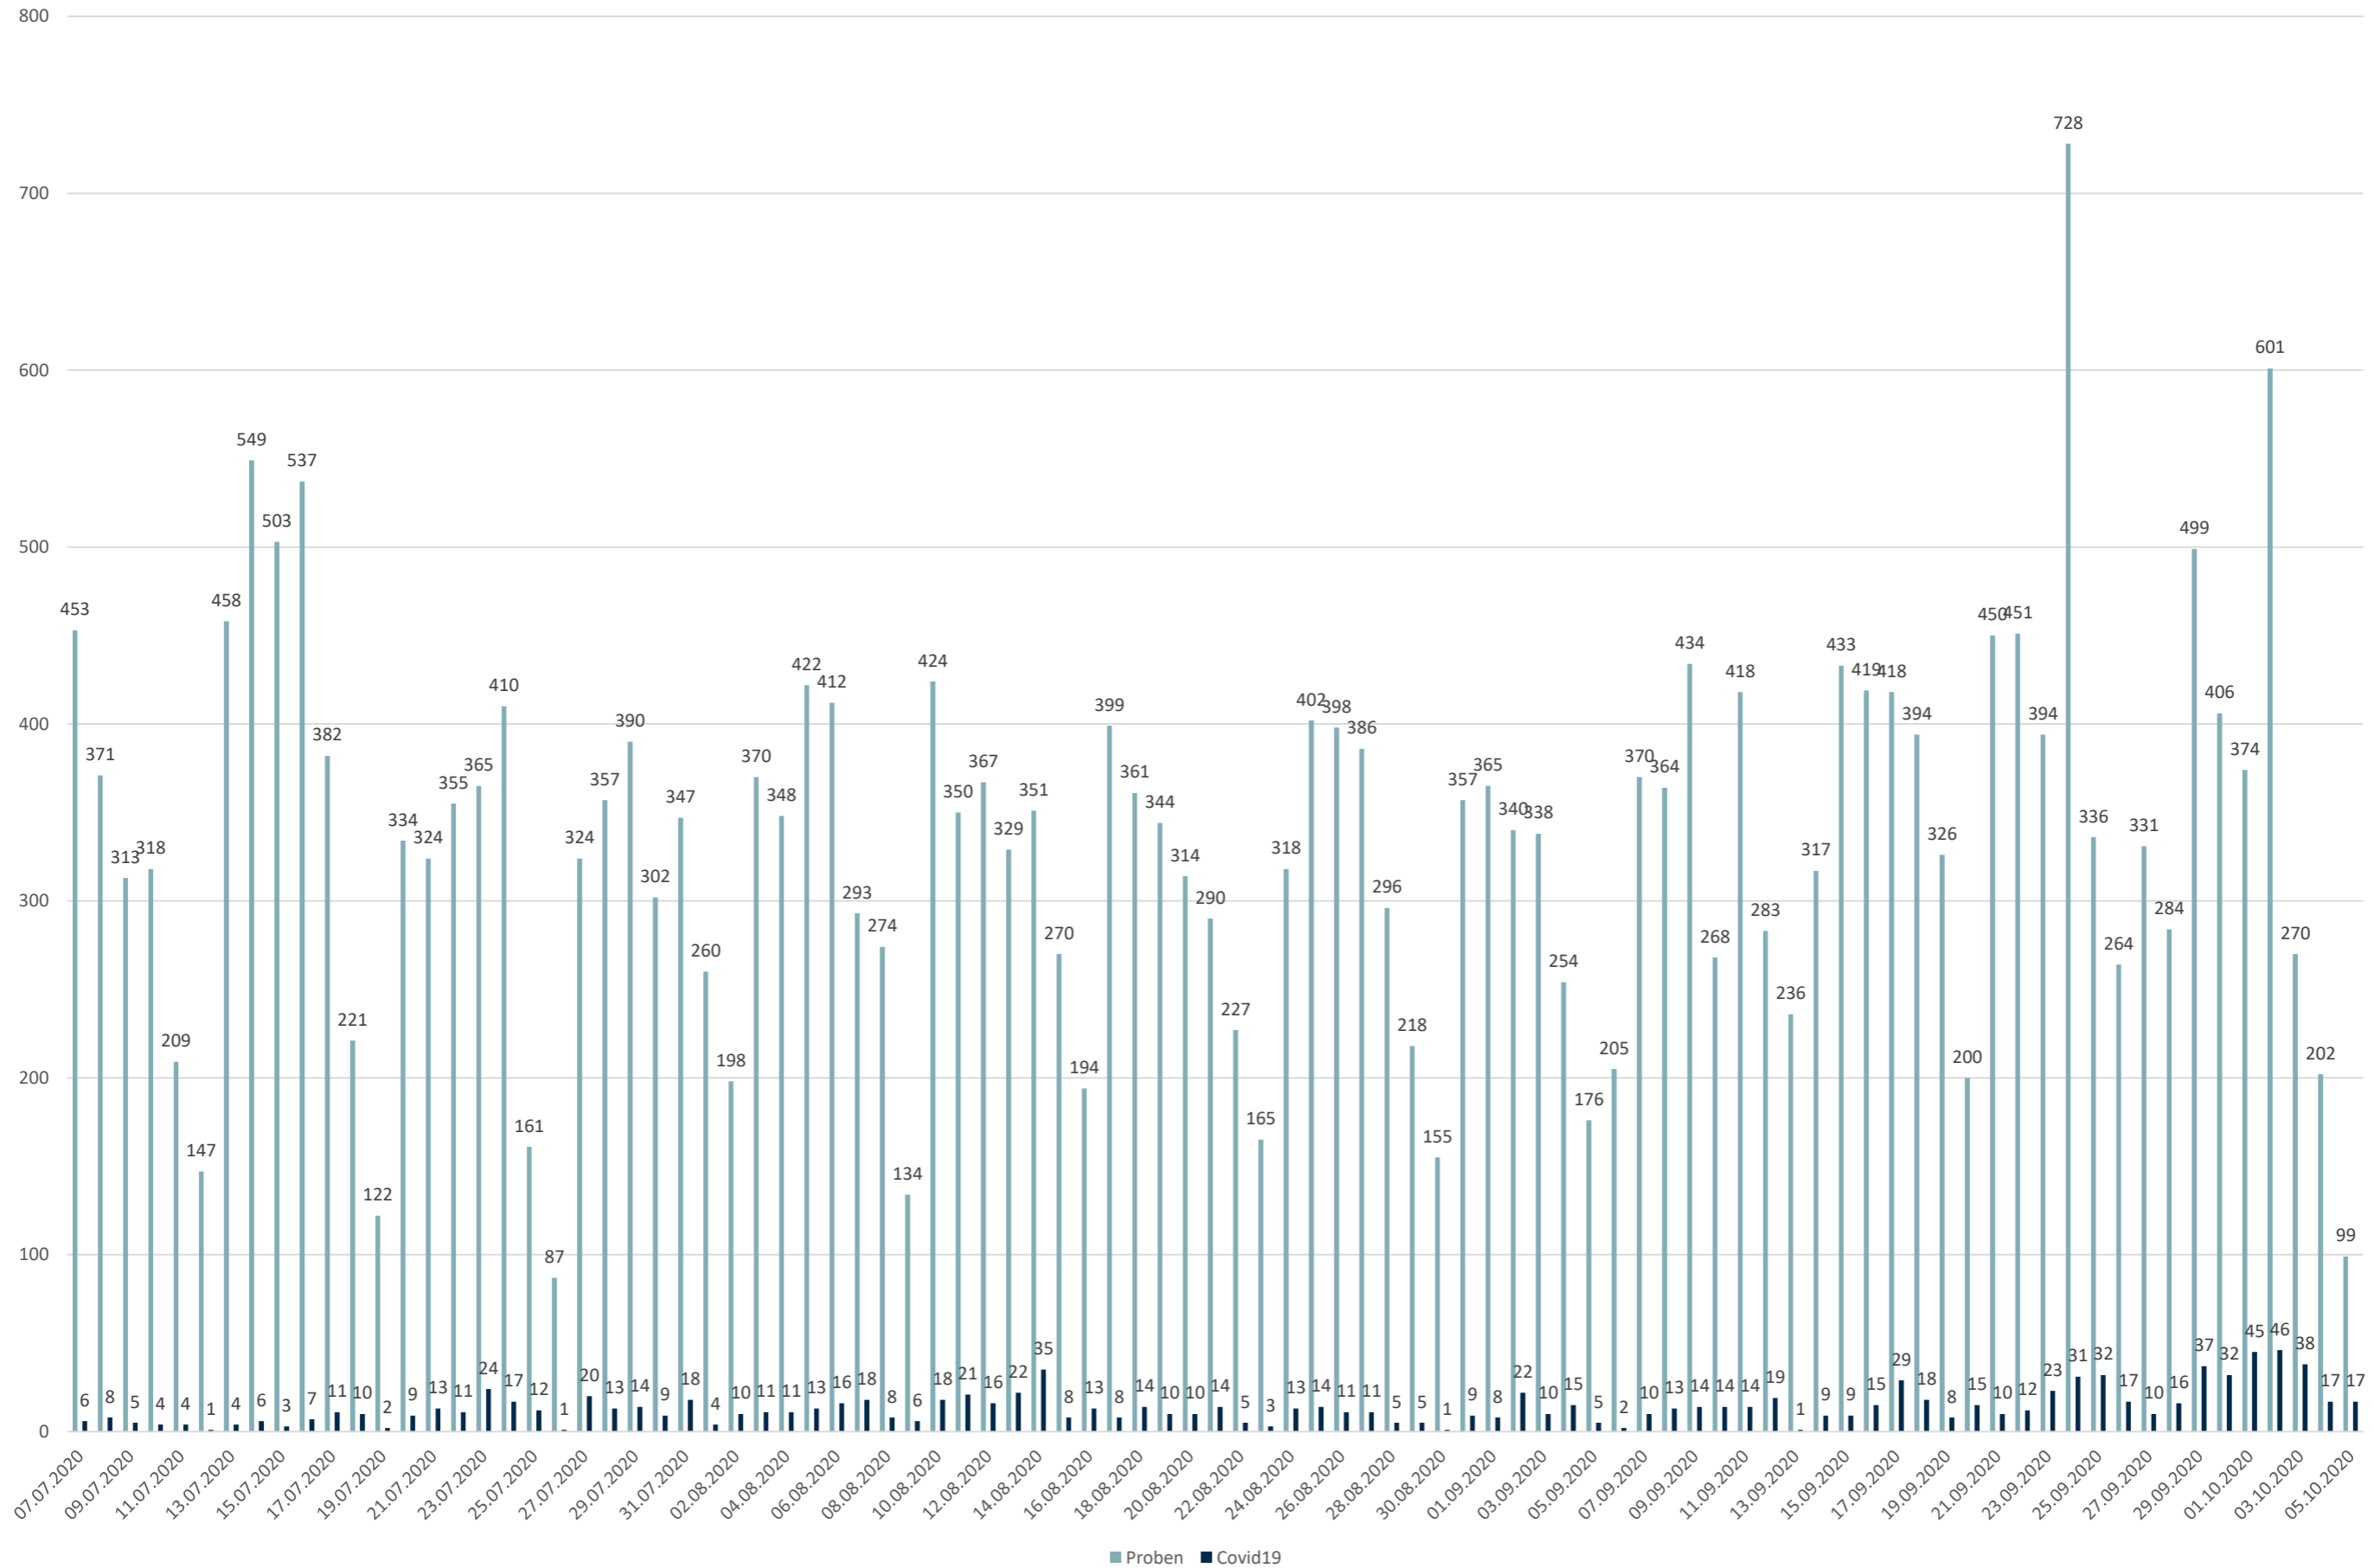

Statistik Covid-19

■ Neuinfektionen pro Tag — kritischer Tageswert Neuinfektionen ● Verlauf

Statistik Covid-19

Probenahmen vs Covid-19

Statistik Covid-19

Probenahmen vs Covid-19

Statistik Covid-19

Prozentualer Anteil Covid-19 positiv vs Proben

Statistik Covid-19

entisoliert gemäß RKI kumulativ vs Covid-19 kumulativ

Statistik Covid-19

Altersverteilung Covid-19

Statistik Covid-19

Stadtbezirke

Statistik Covid-19

Geschlechterverteilung