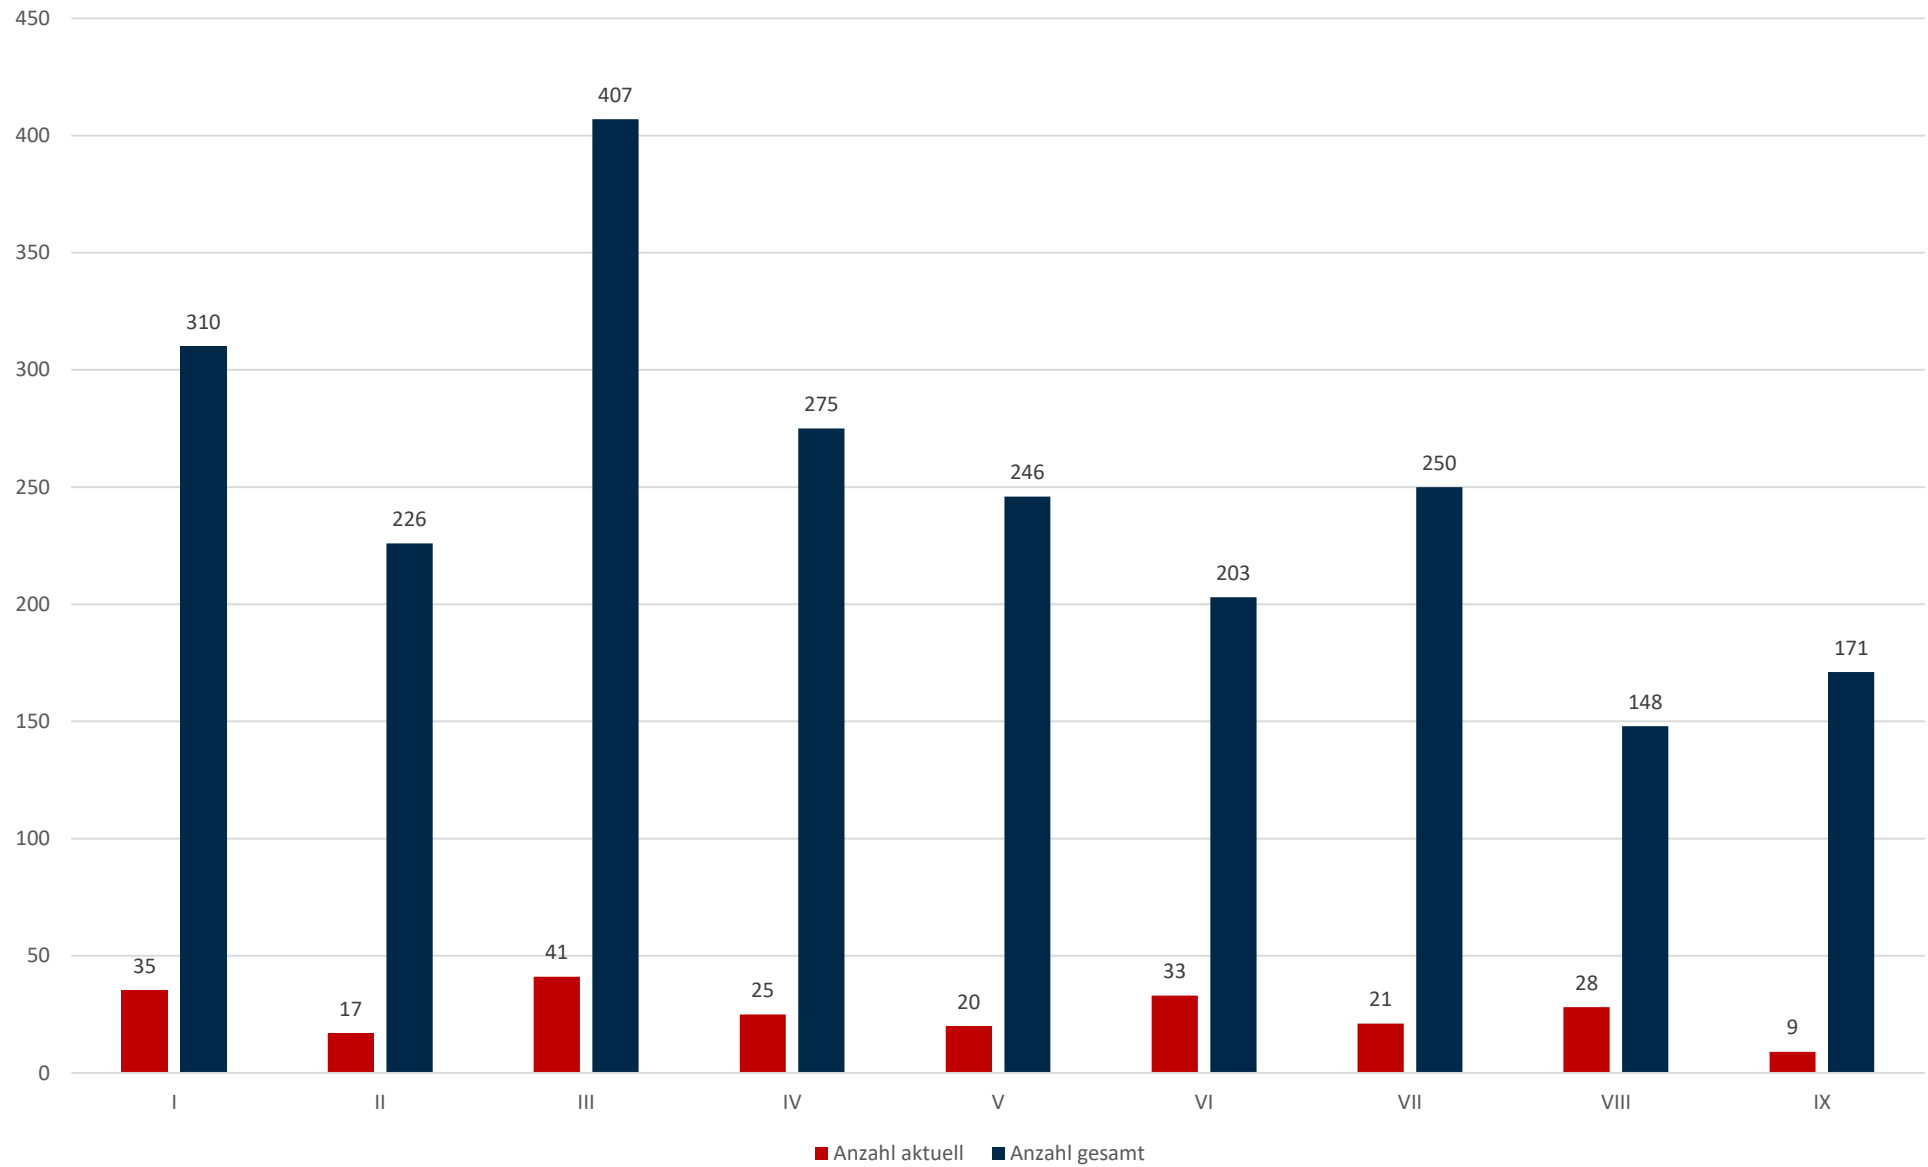

Statistik Covid-19

■ Neuinfektionen pro Tag — kritischer Tageswert Neuinfektionen ● Verlauf

Statistik Covid-19

Probenahmen vs Covid-19

Statistik Covid-19

Probenahmen vs Covid-19

Statistik Covid-19

Prozentualer Anteil Covid-19 positiv vs Proben

Statistik Covid-19

entisoliert gemäß RKI kumulativ vs Covid-19 kumulativ

Statistik Covid-19

Altersverteilung Covid-19

Statistik Covid-19

Stadtbezirke

Statistik Covid-19

Geschlechterverteilung