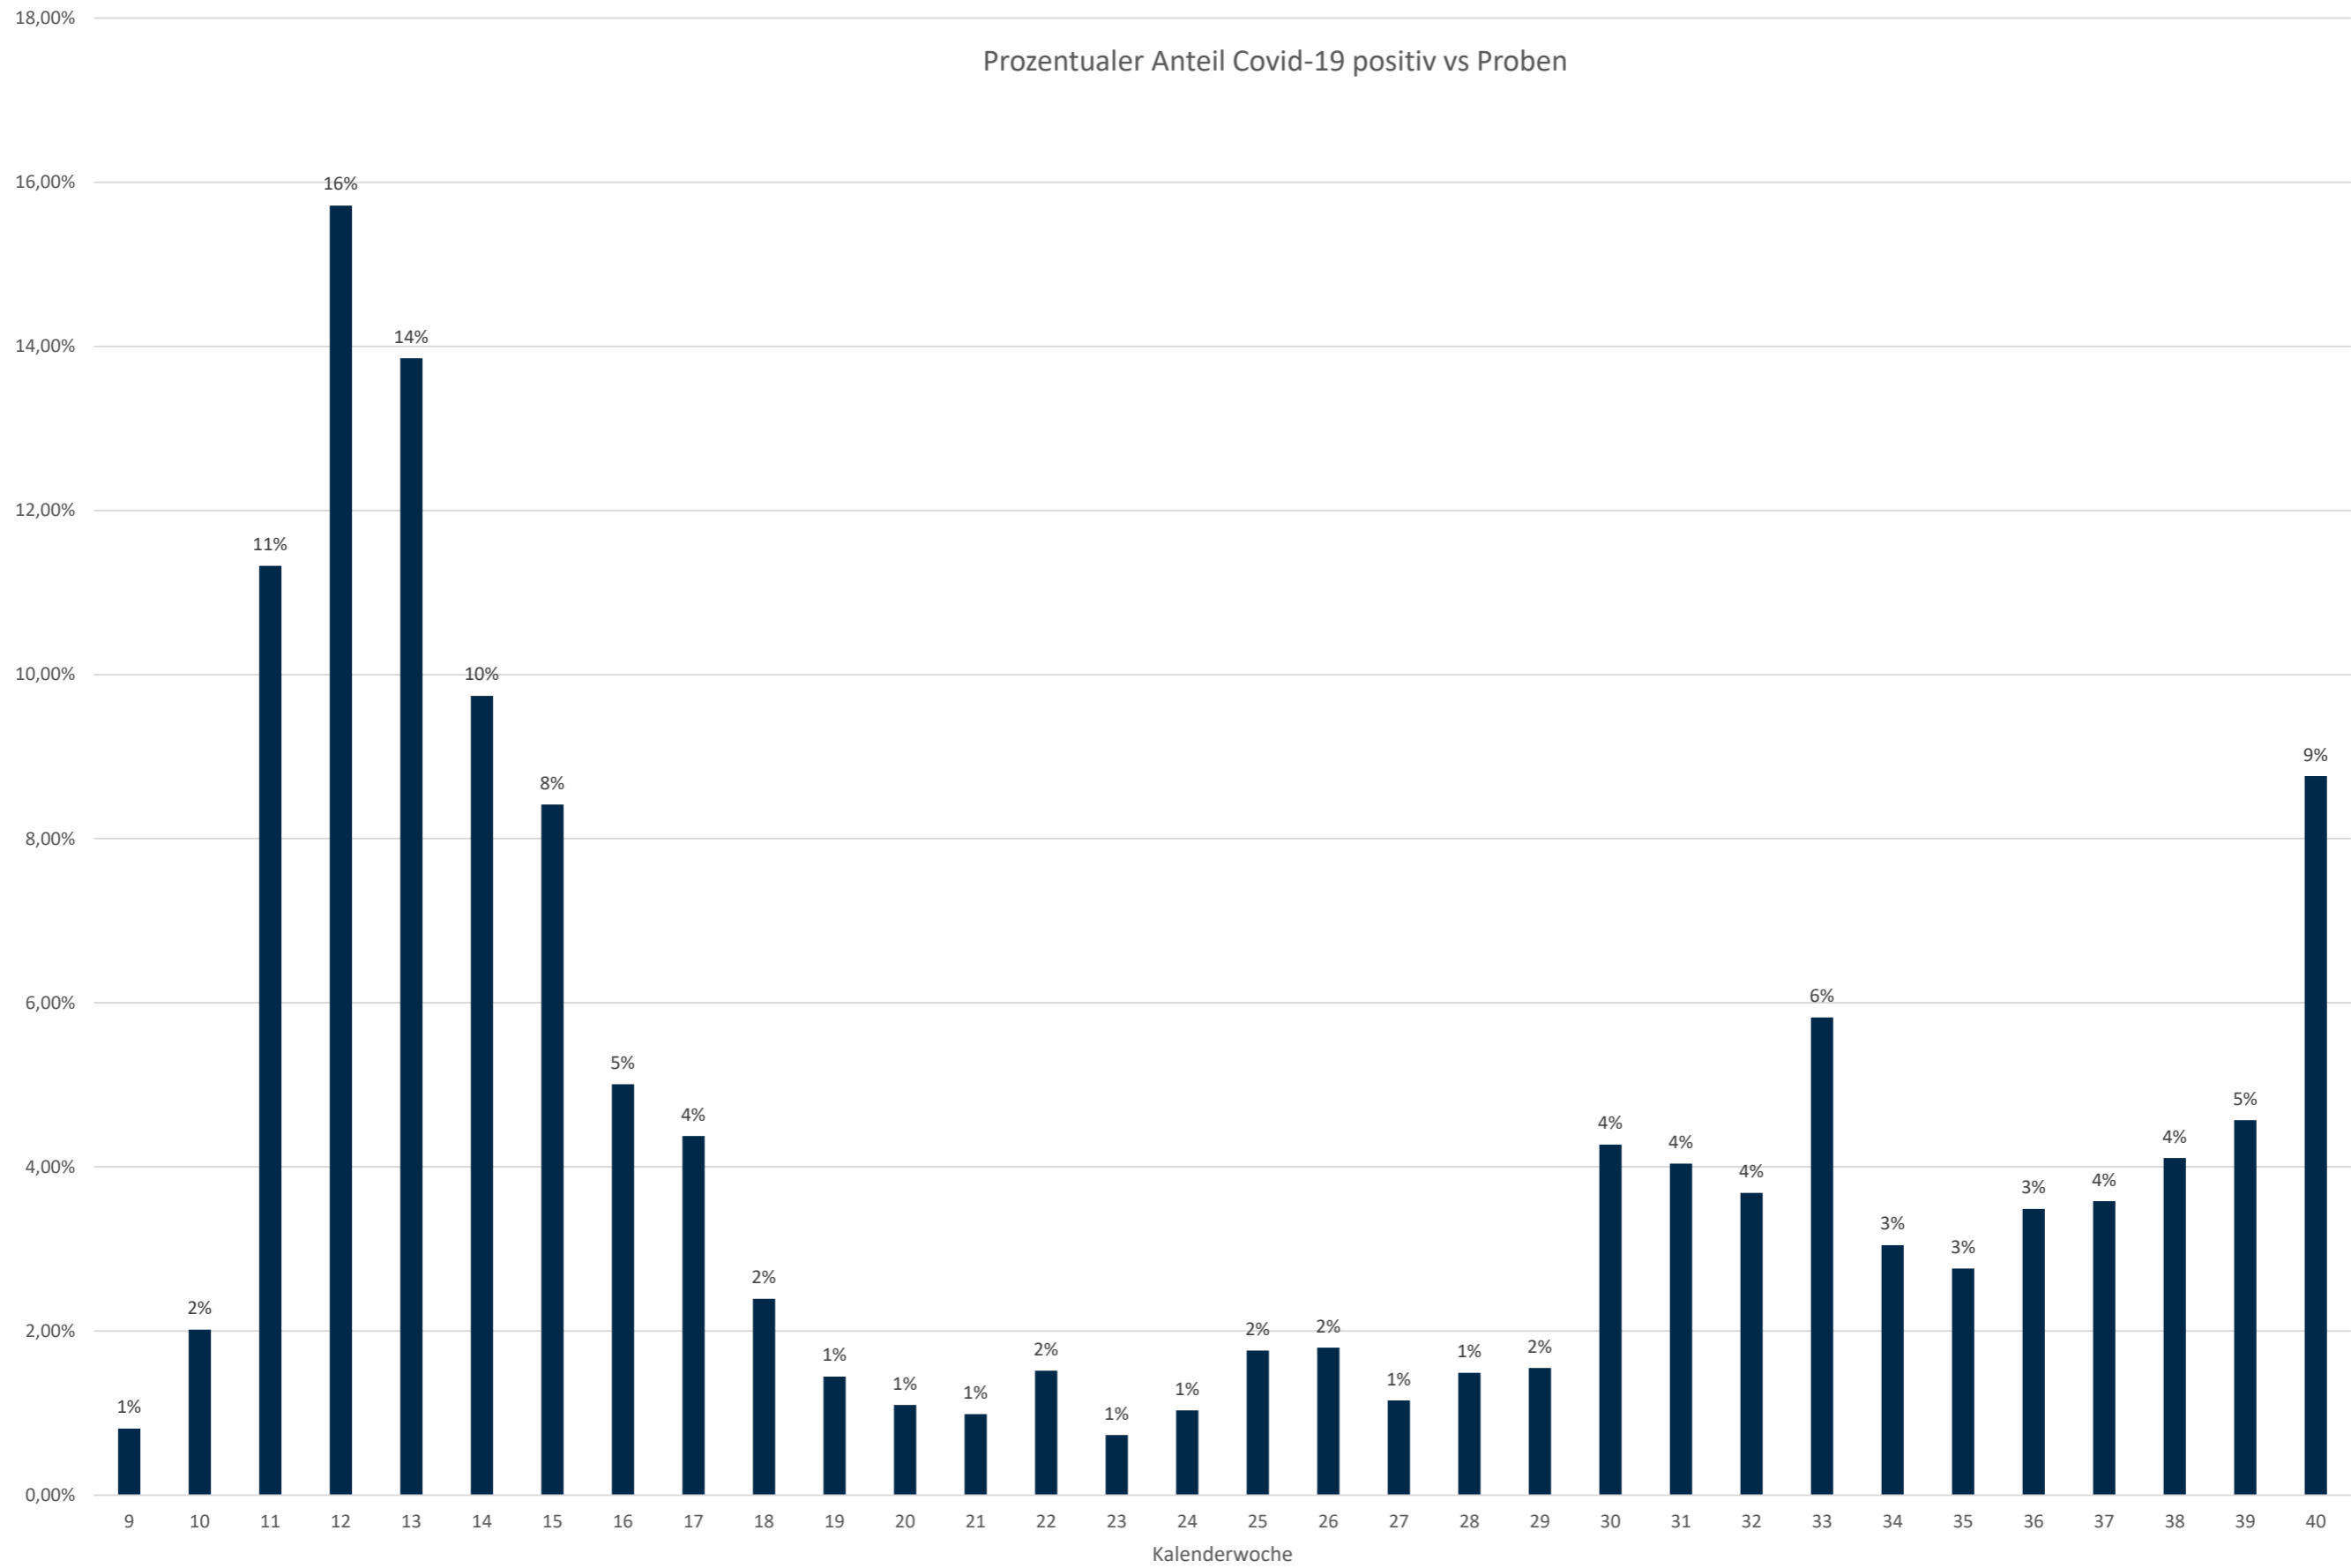

Statistik Covid-19

■ Neuinfektionen pro Tag — kritischer Tageswert Neuinfektionen ● Verlauf

Statistik Covid-19

Probenahmen vs Covid-19

Statistik Covid-19

Probenahmen vs Covid-19

Statistik Covid-19

Prozentualer Anteil Covid-19 positiv vs Proben

Statistik Covid-19

entisoliert gemäß RKI kumulativ vs Covid-19 kumulativ

Statistik Covid-19

Altersverteilung Covid-19

Statistik Covid-19

Stadtbezirke

Statistik Covid-19

Geschlechterverteilung