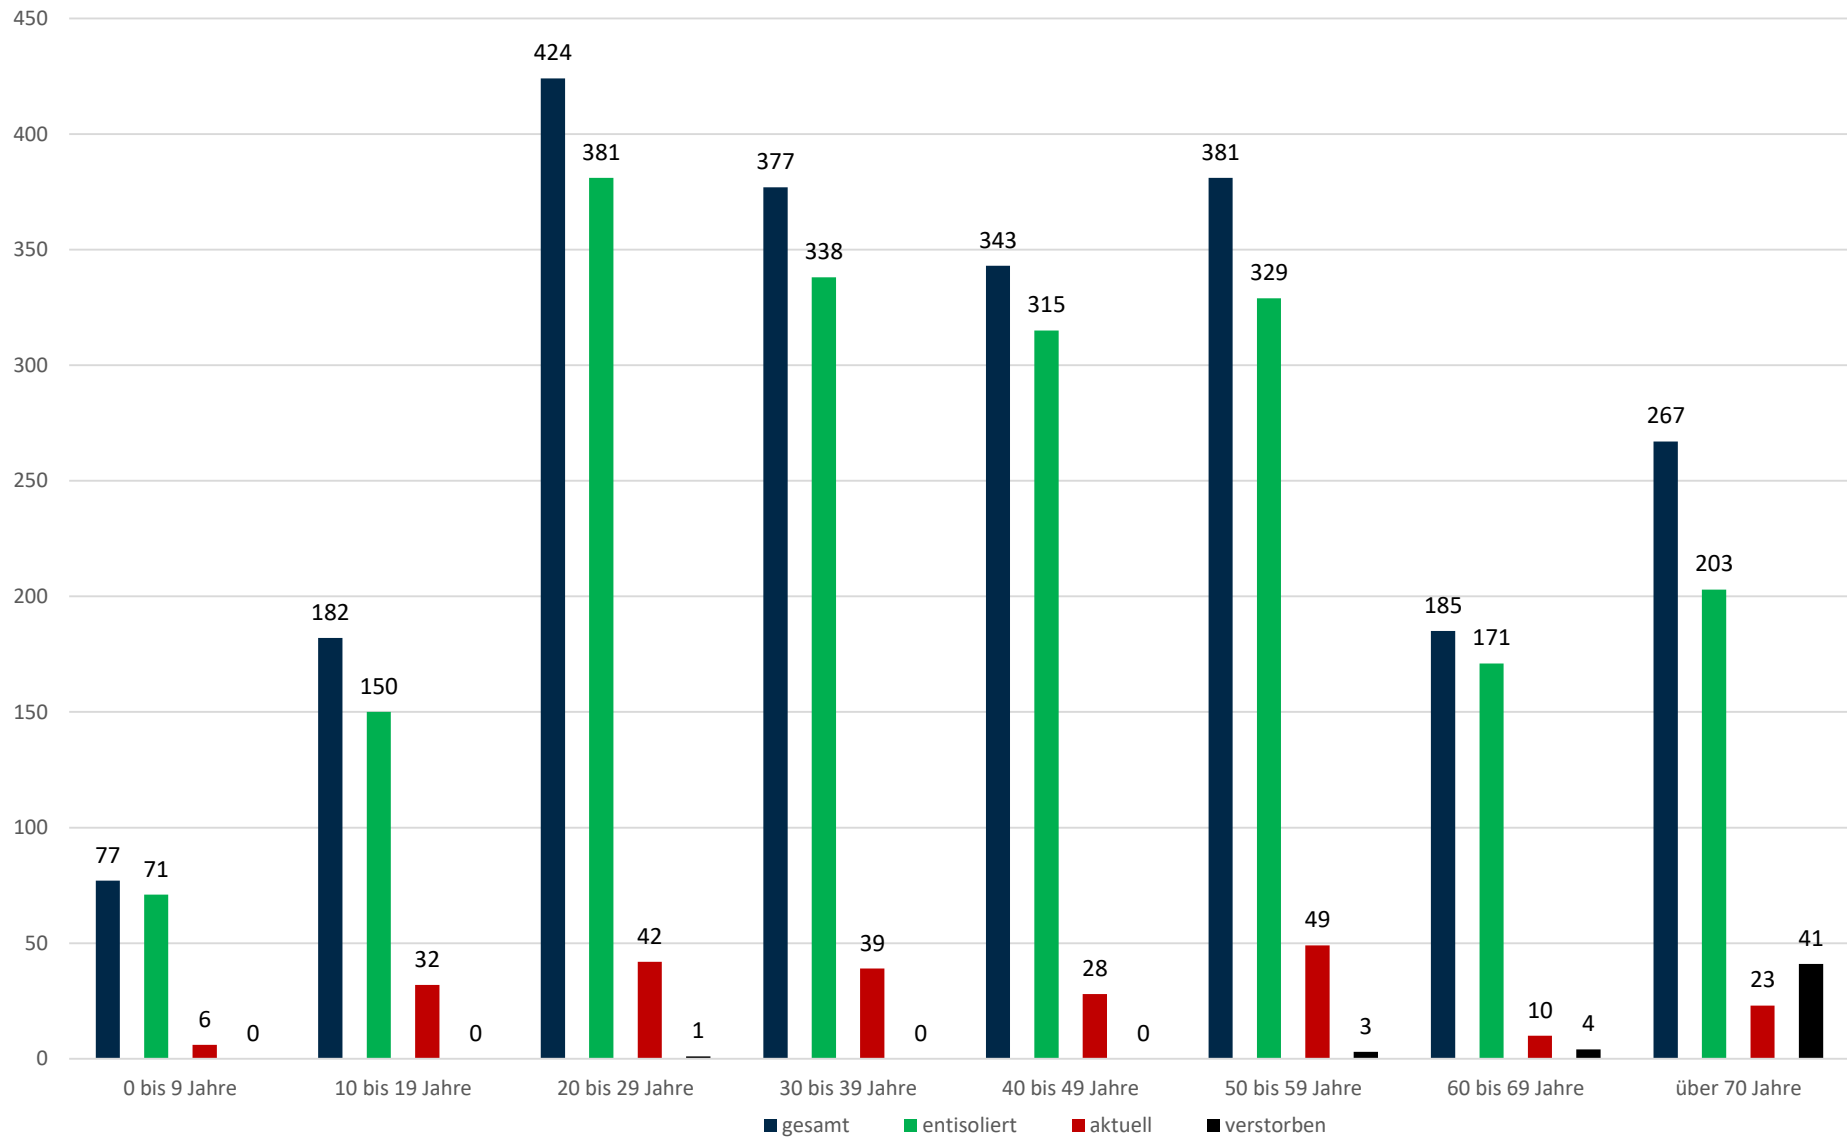

Statistik Covid-19

■ Neuinfektionen pro Tag — kritischer Tageswert Neuinfektionen ● Verlauf

Statistik Covid-19

Probenahmen vs Covid-19

Statistik Covid-19

Probenahmen vs Covid-19

Statistik Covid-19

Prozentualer Anteil Covid-19 positiv vs Proben

Statistik Covid-19

entisoliert gemäß RKI kumulativ vs Covid-19 kumulativ

Statistik Covid-19

Altersverteilung Covid-19

Statistik Covid-19

Stadtbezirke

Statistik Covid-19

Geschlechterverteilung