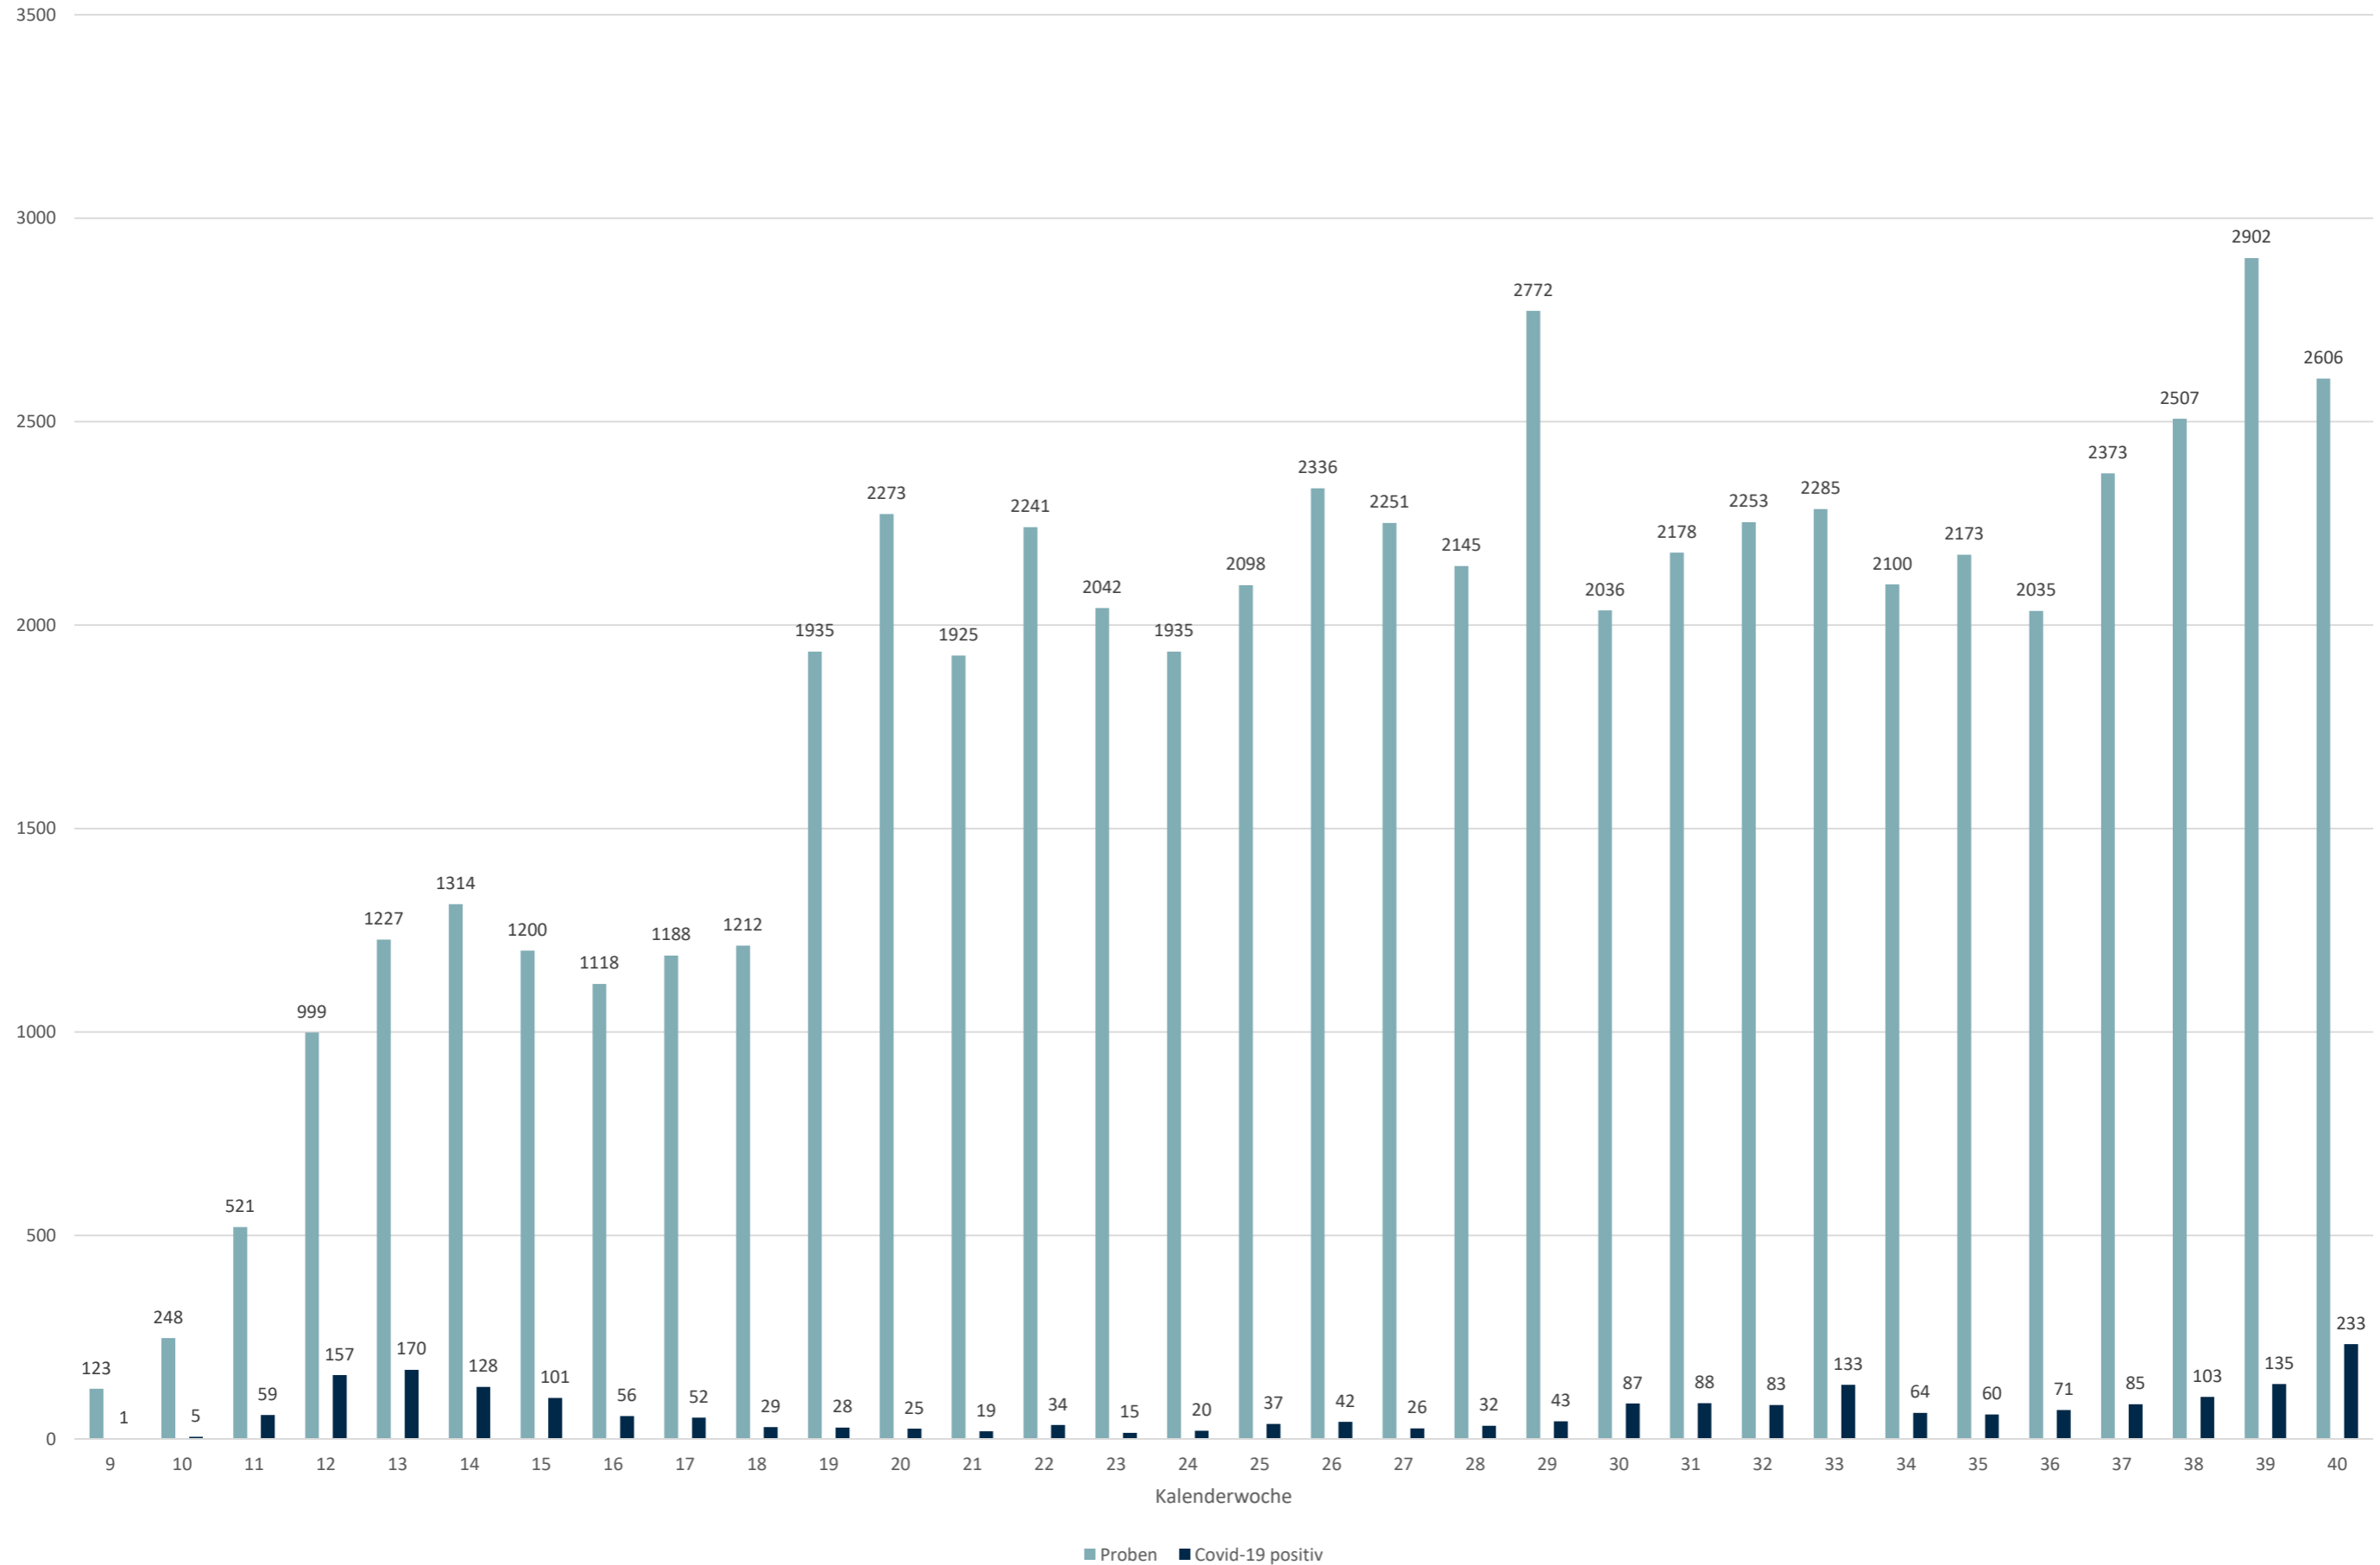

Statistik Covid-19

Probenahmen vs Covid-19