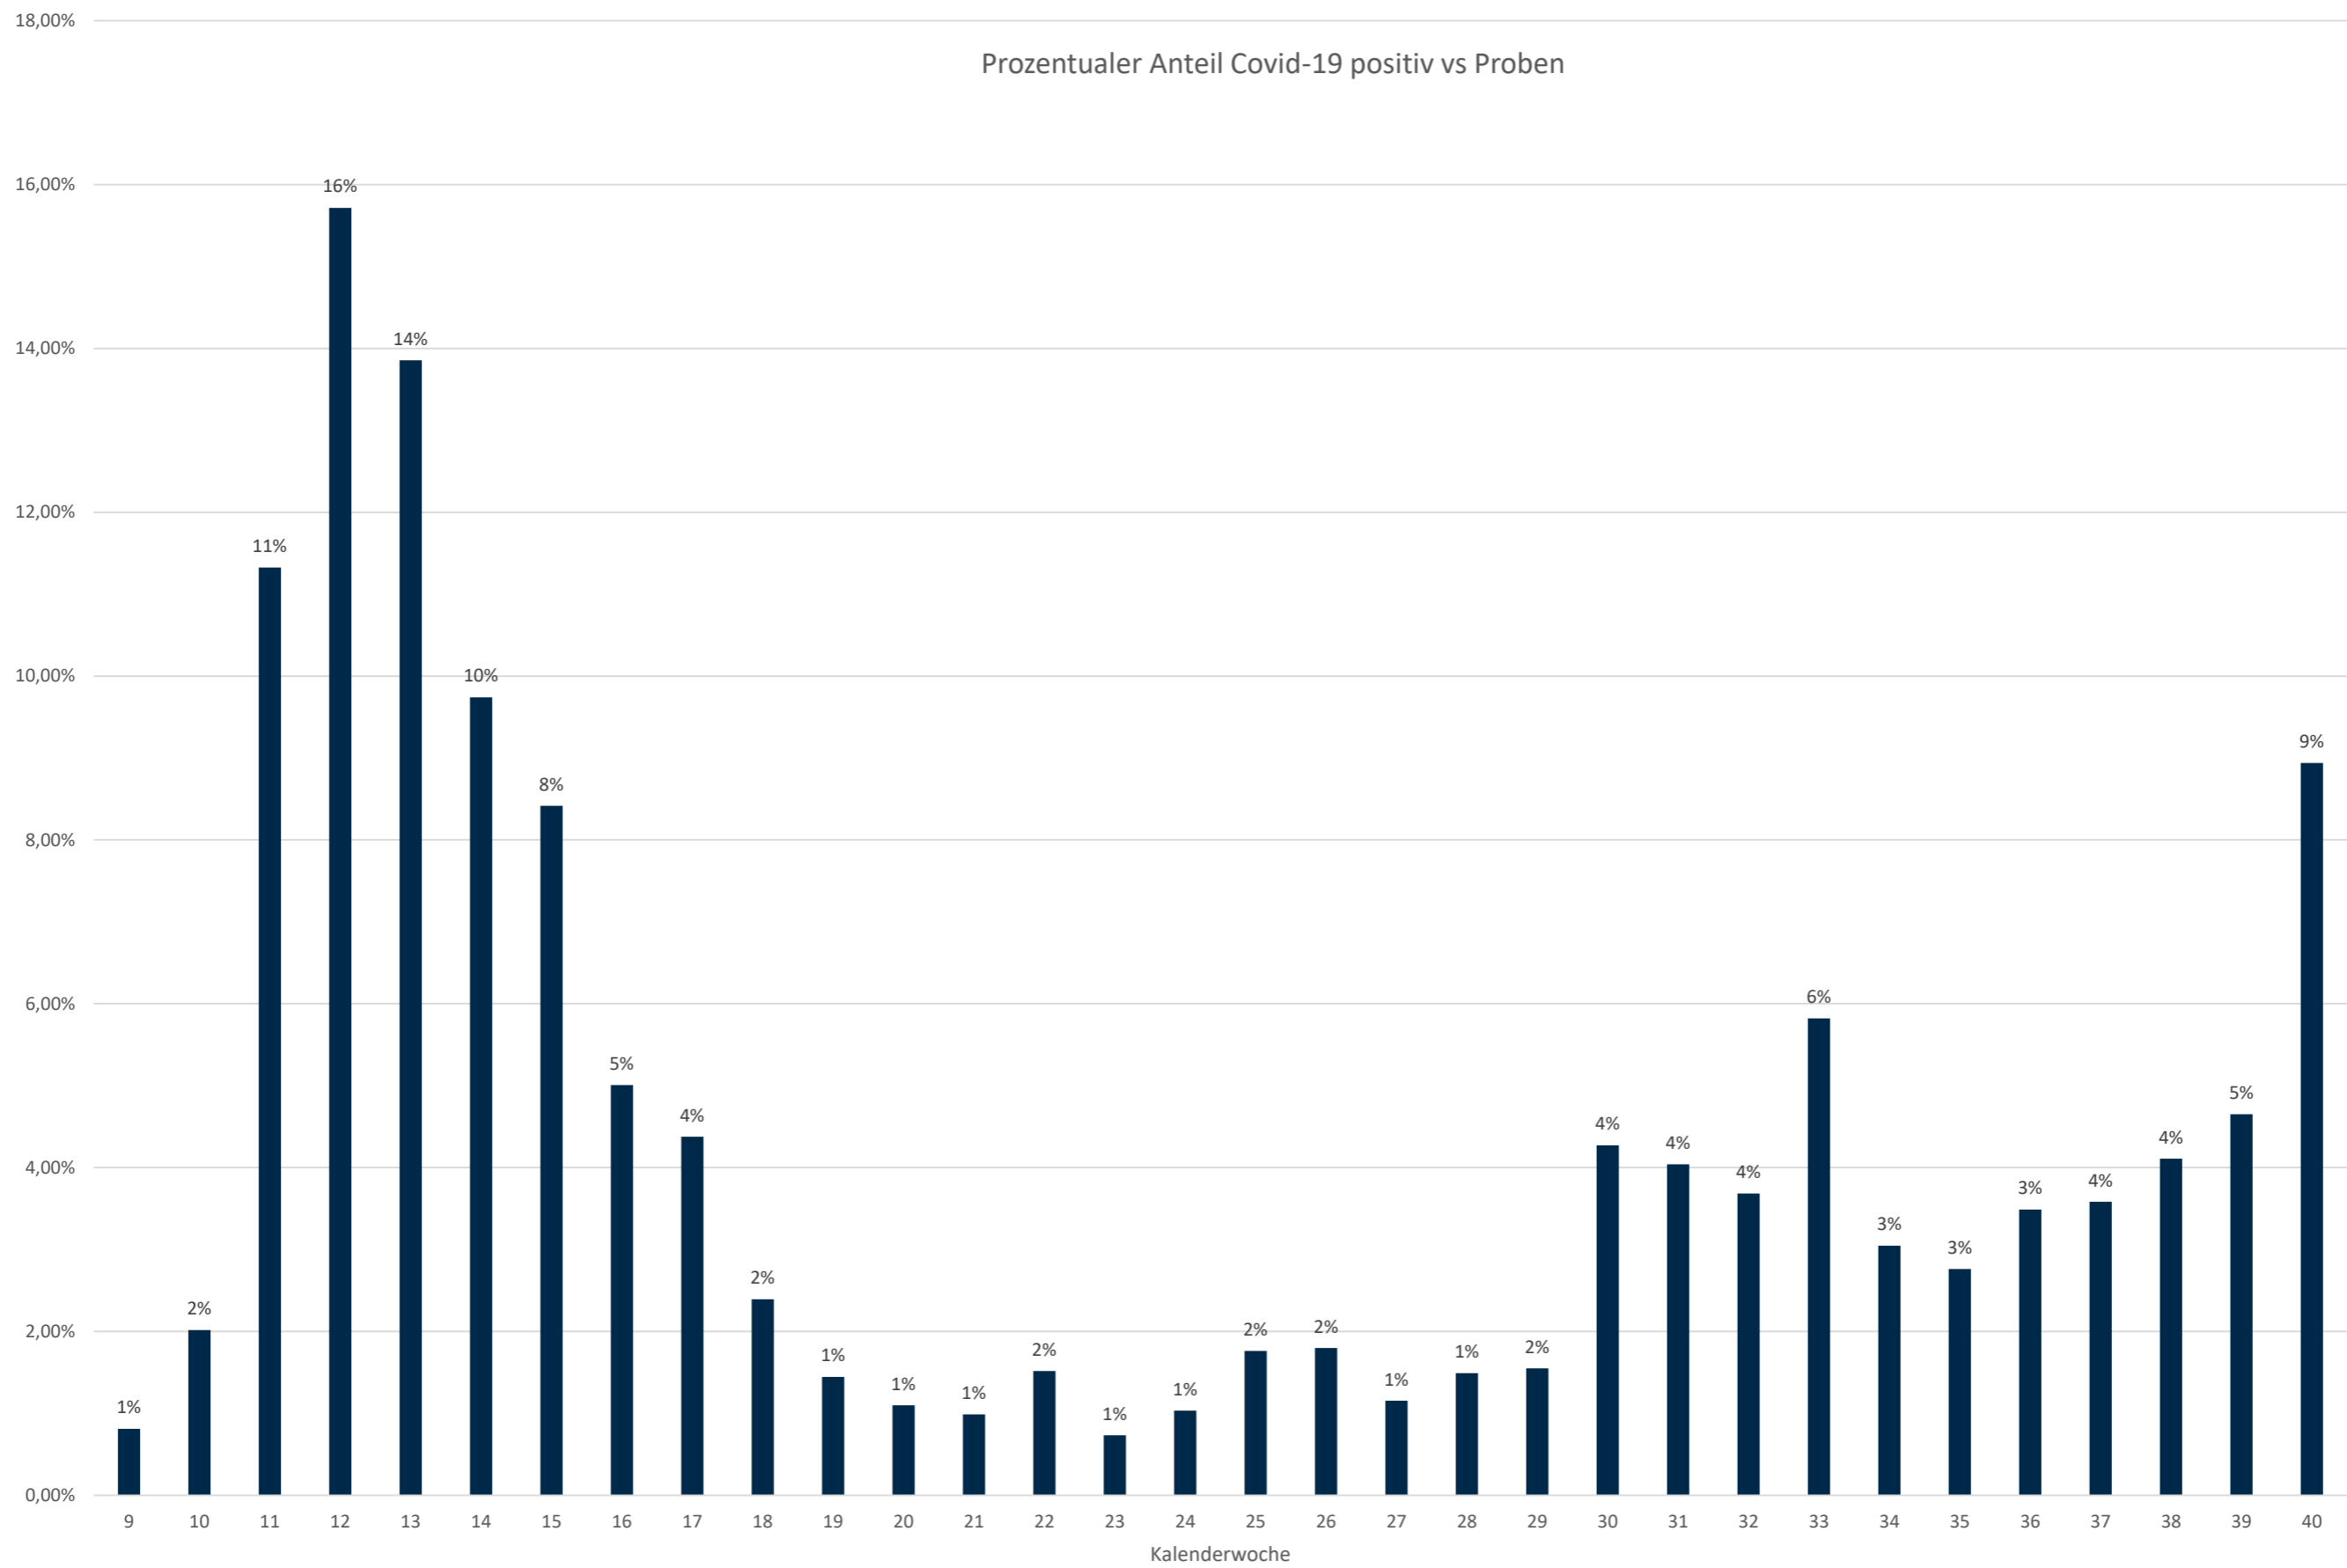

Statistik Covid-19