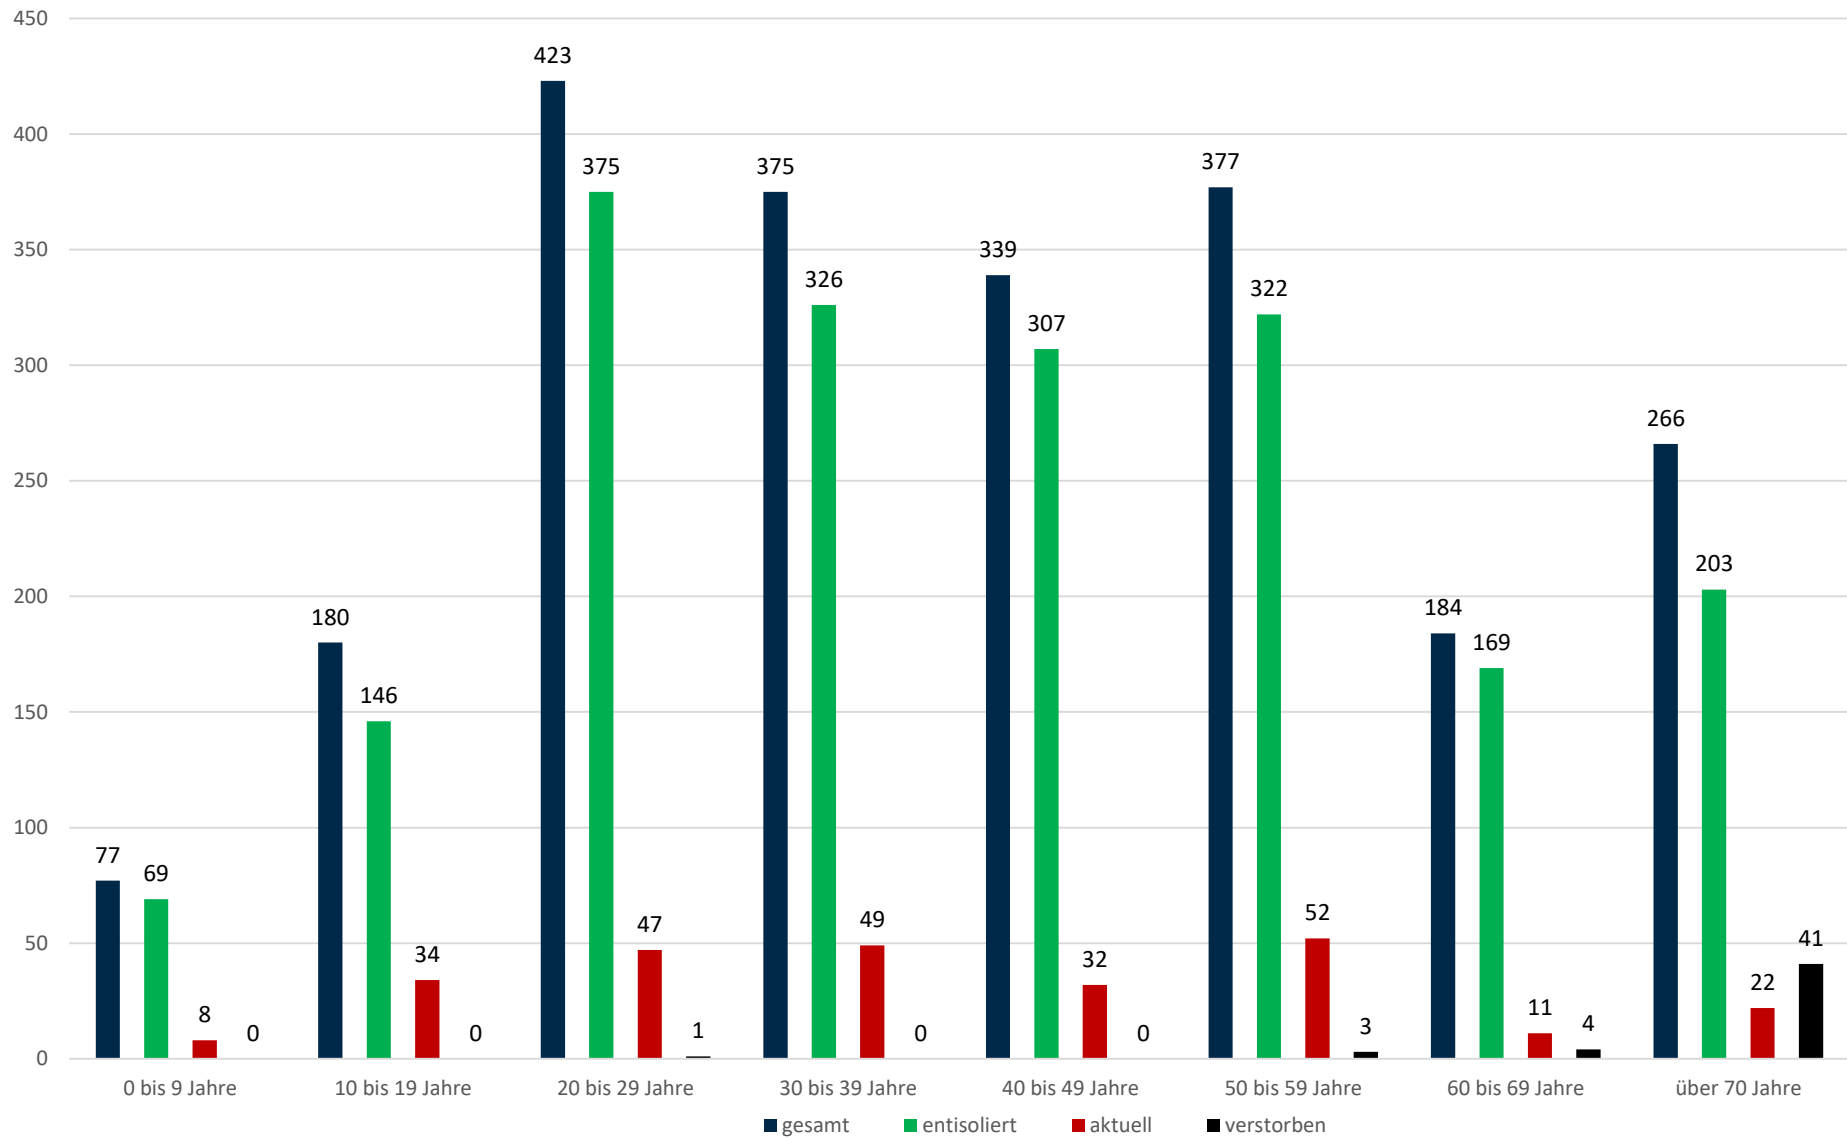

Statistik Covid-19

Altersverteilung Covid-19