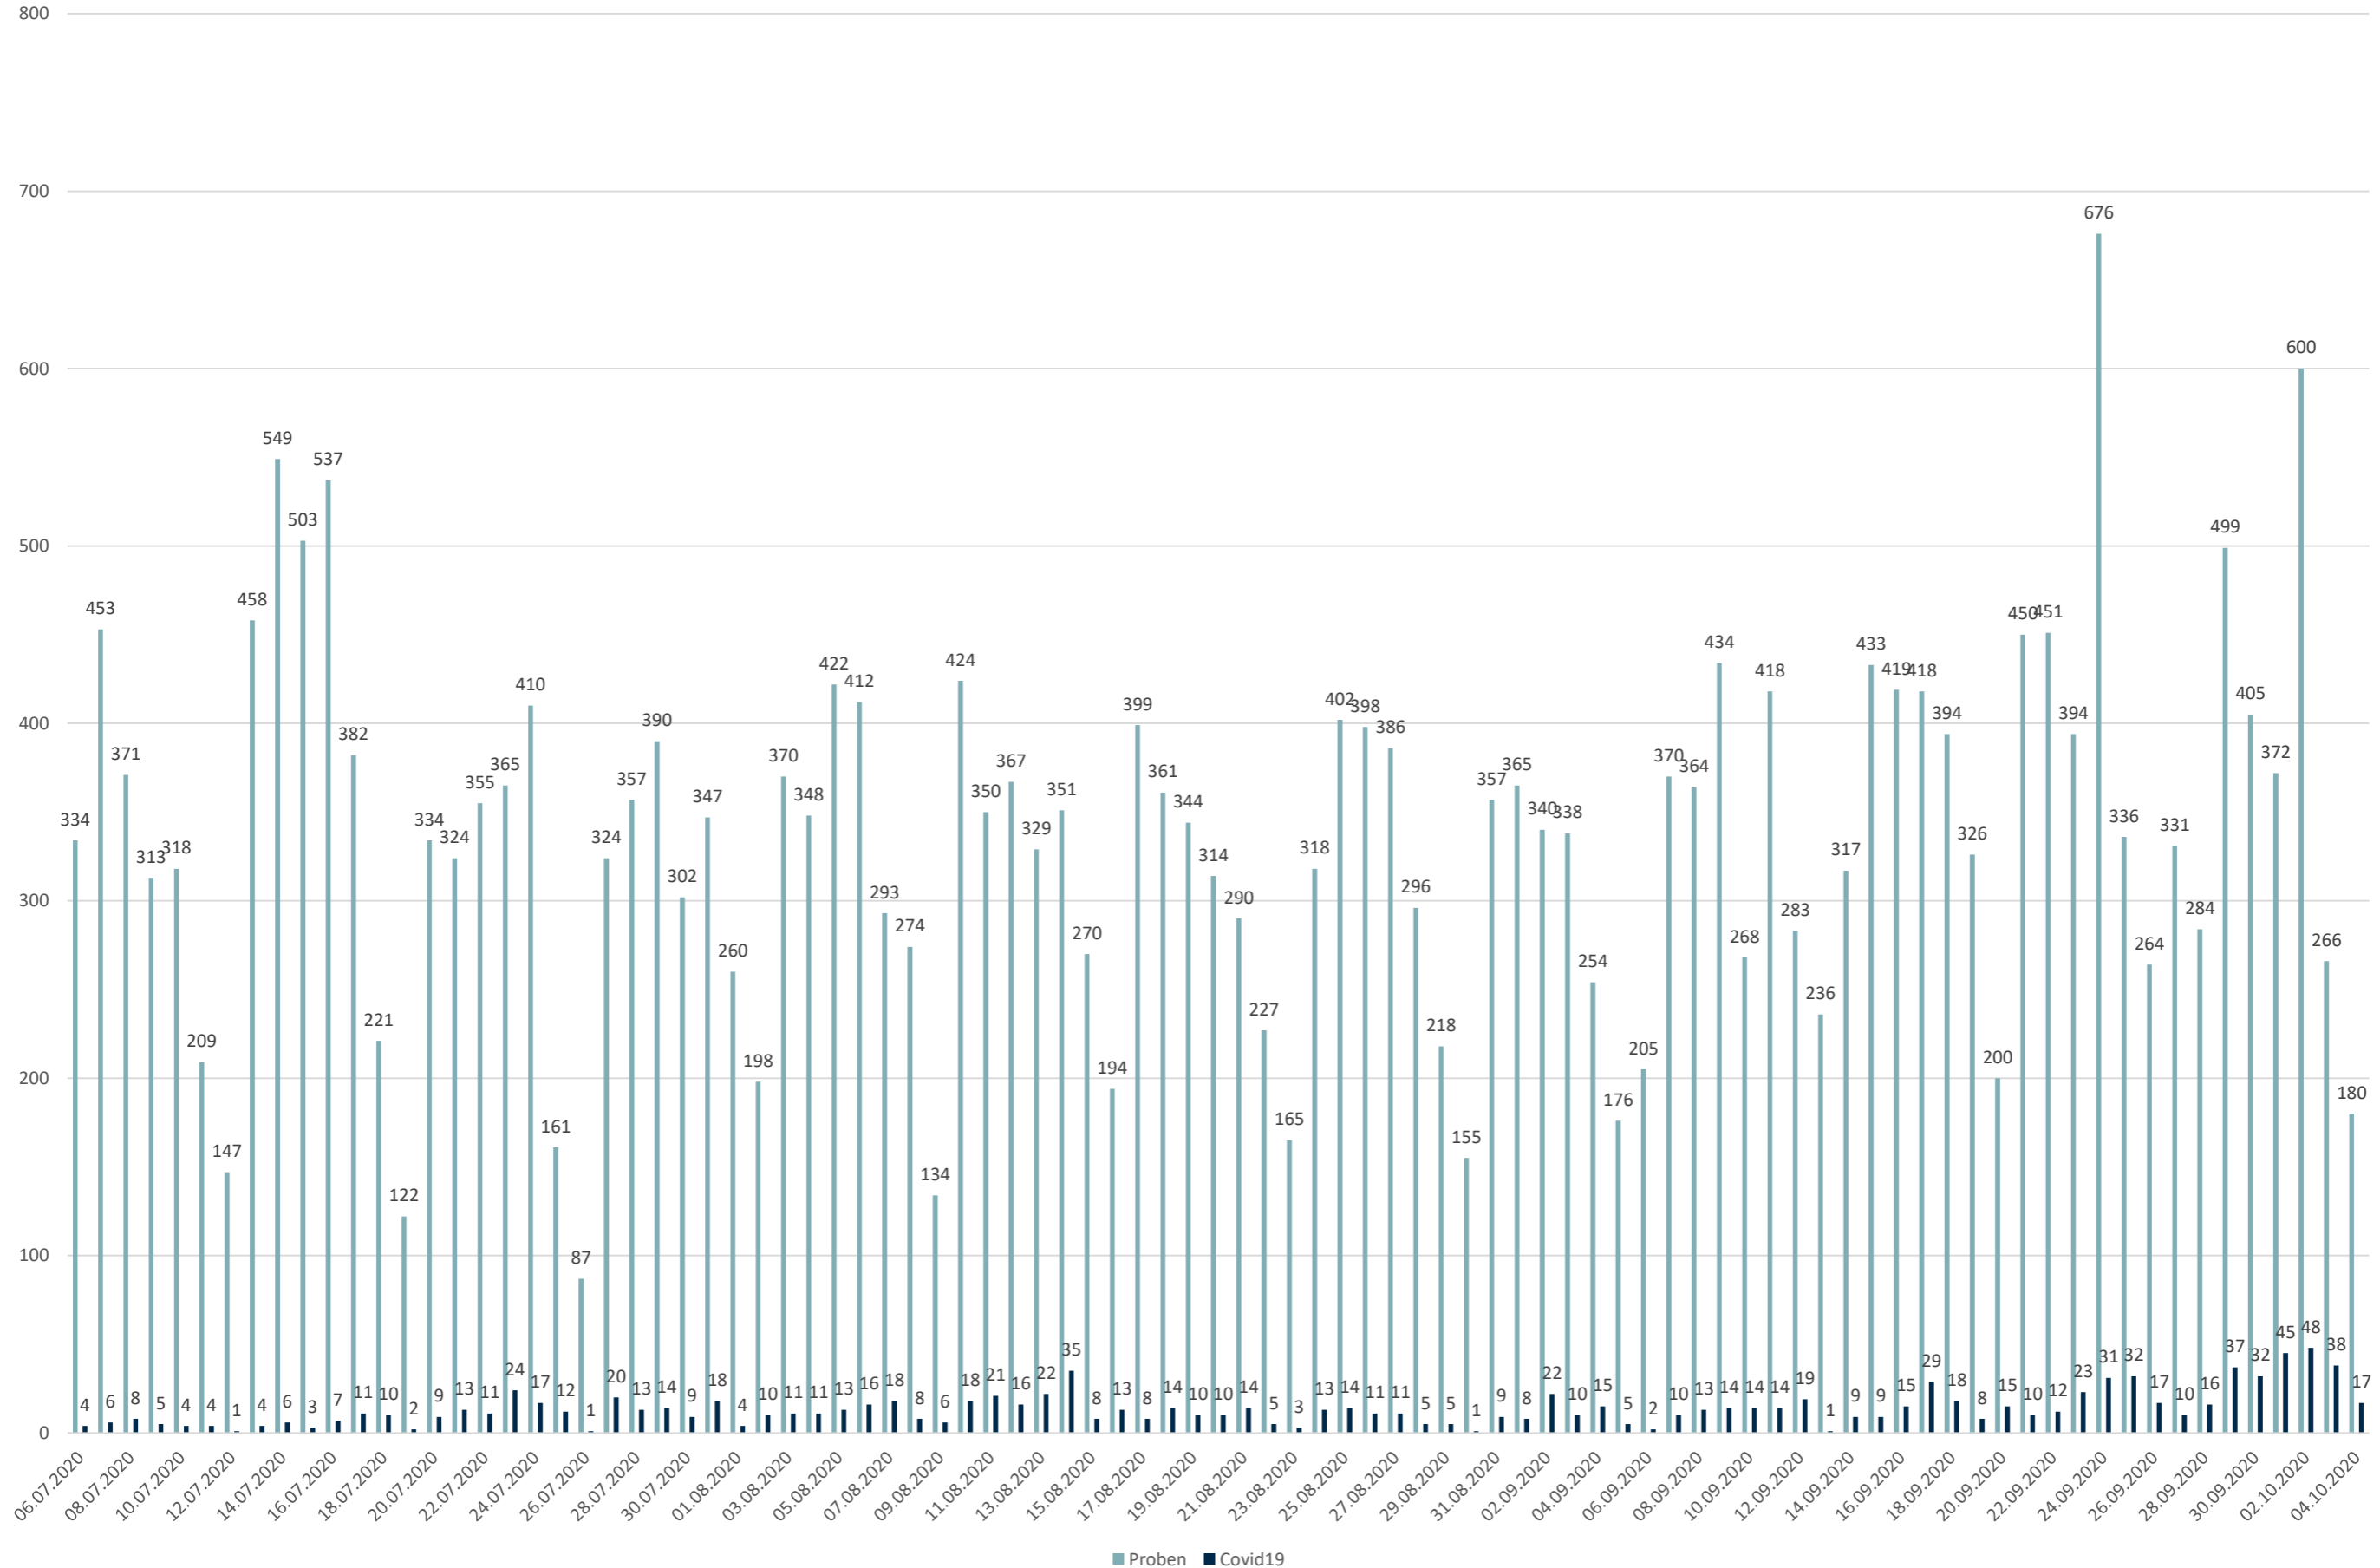

# Statistik Covid-19

■ Neuinfektionen pro Tag    — kritischer Tageswert Neuinfektionen    ● Verlauf

# Statistik Covid-19

## Probenahmen vs Covid-19

## Stadtbezirke