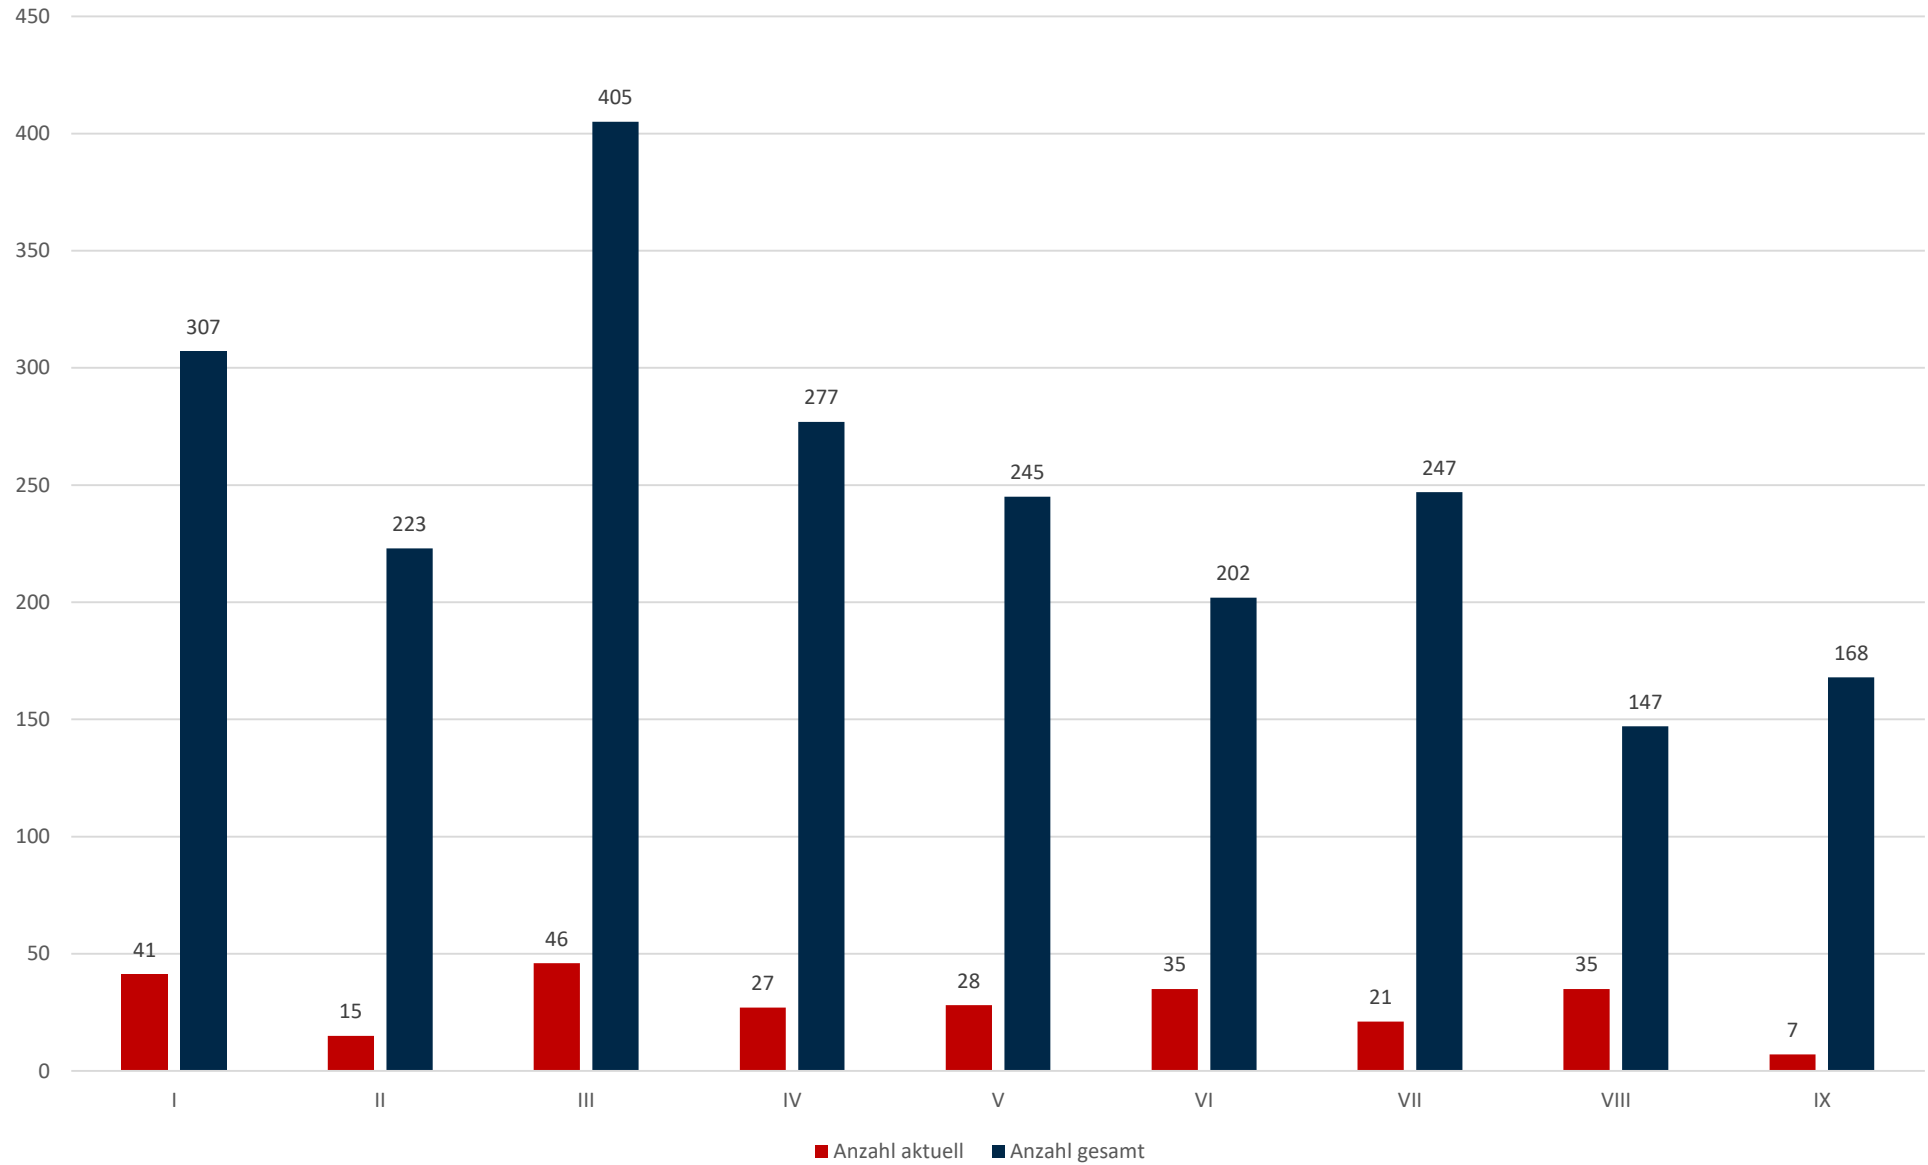

Statistik Covid-19

Stadtbezirke