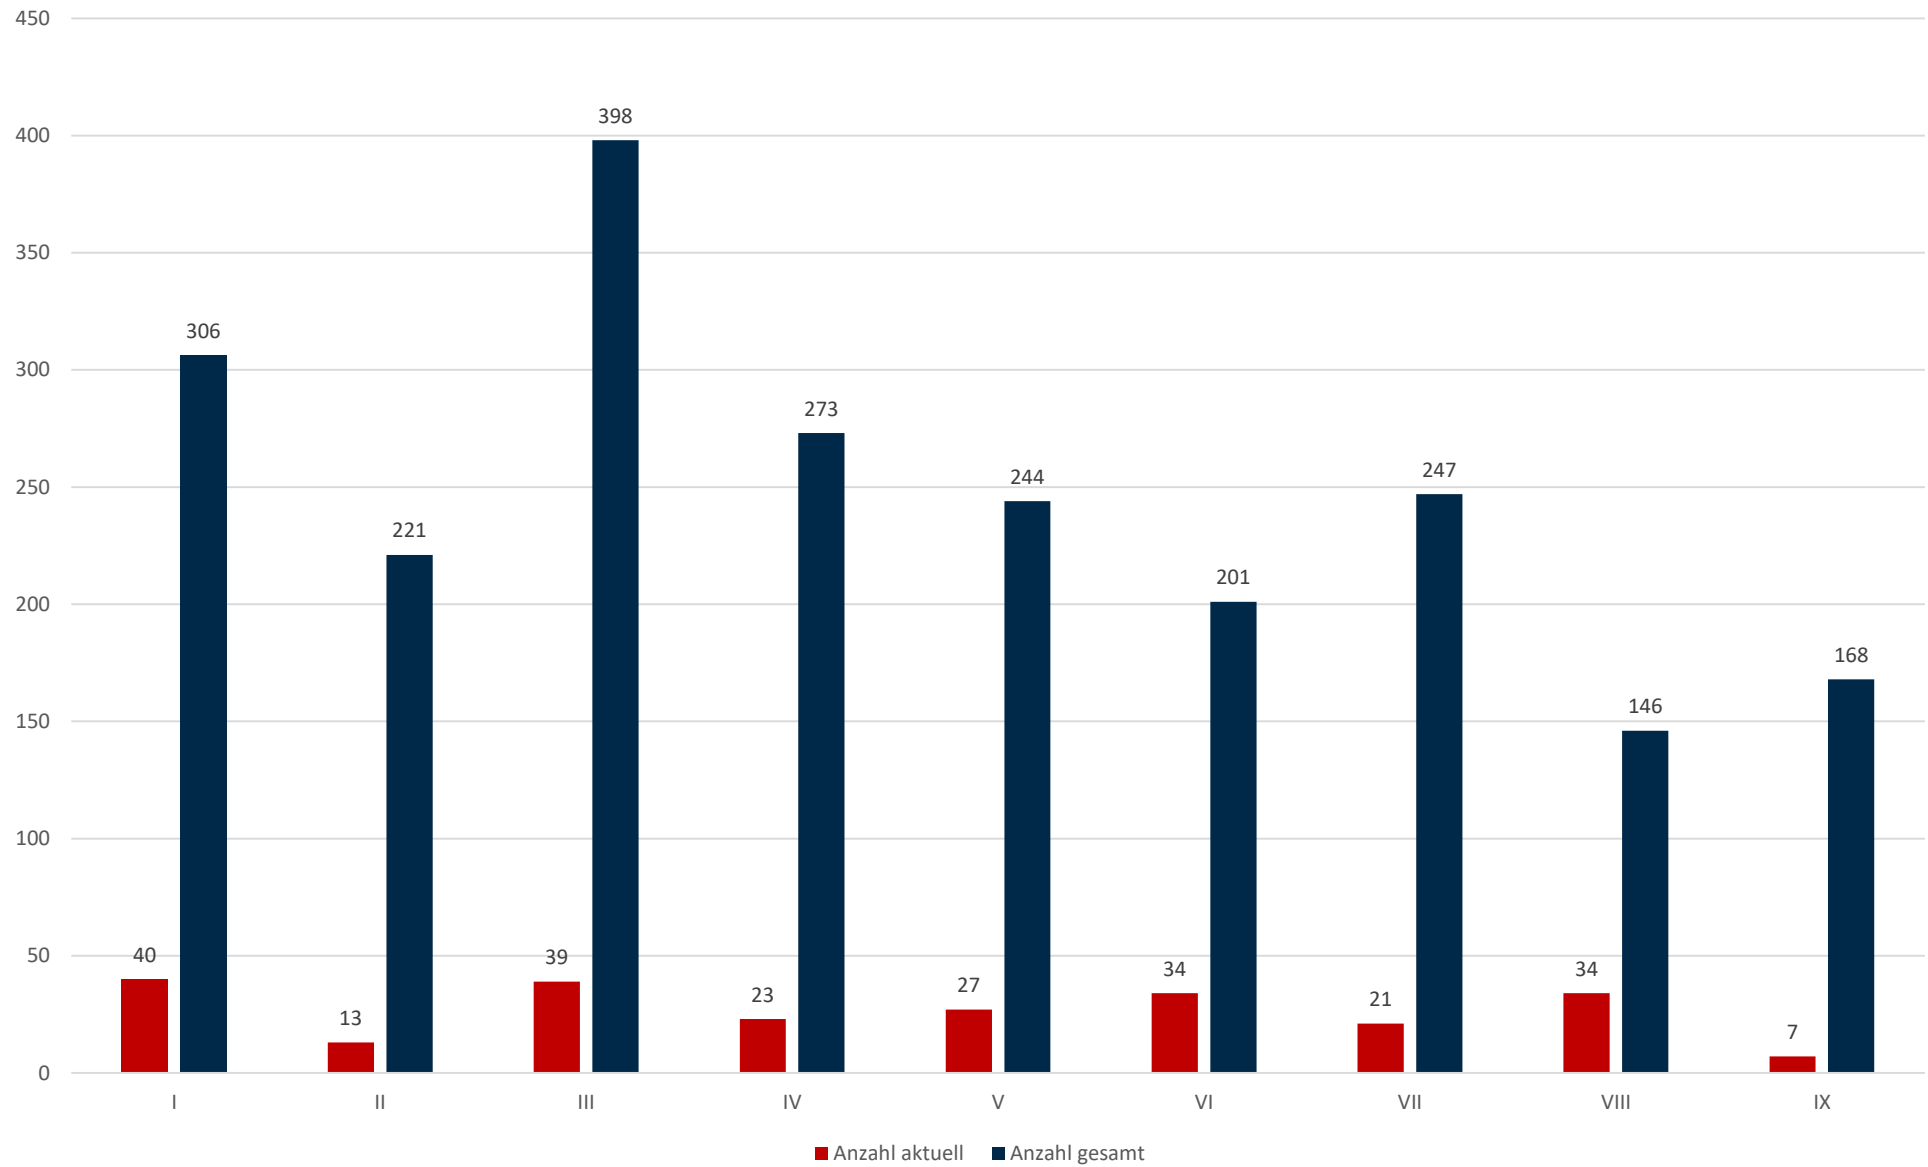

Statistik Covid-19

■ Neuinfektionen pro Tag — kritischer Tageswert Neuinfektionen ● Verlauf

Statistik Covid-19

Probenahmen vs Covid-19

Statistik Covid-19

entisoliert gemäß RKI kumulativ vs Covid-19 kumulativ

Statistik Covid-19

Altersverteilung Covid-19

Statistik Covid-19

Geschlechterverteilung

Statistik Covid-19

Stadtbezirke

Statistik Covid-19

Probenahmen vs Covid-19

Statistik Covid-19