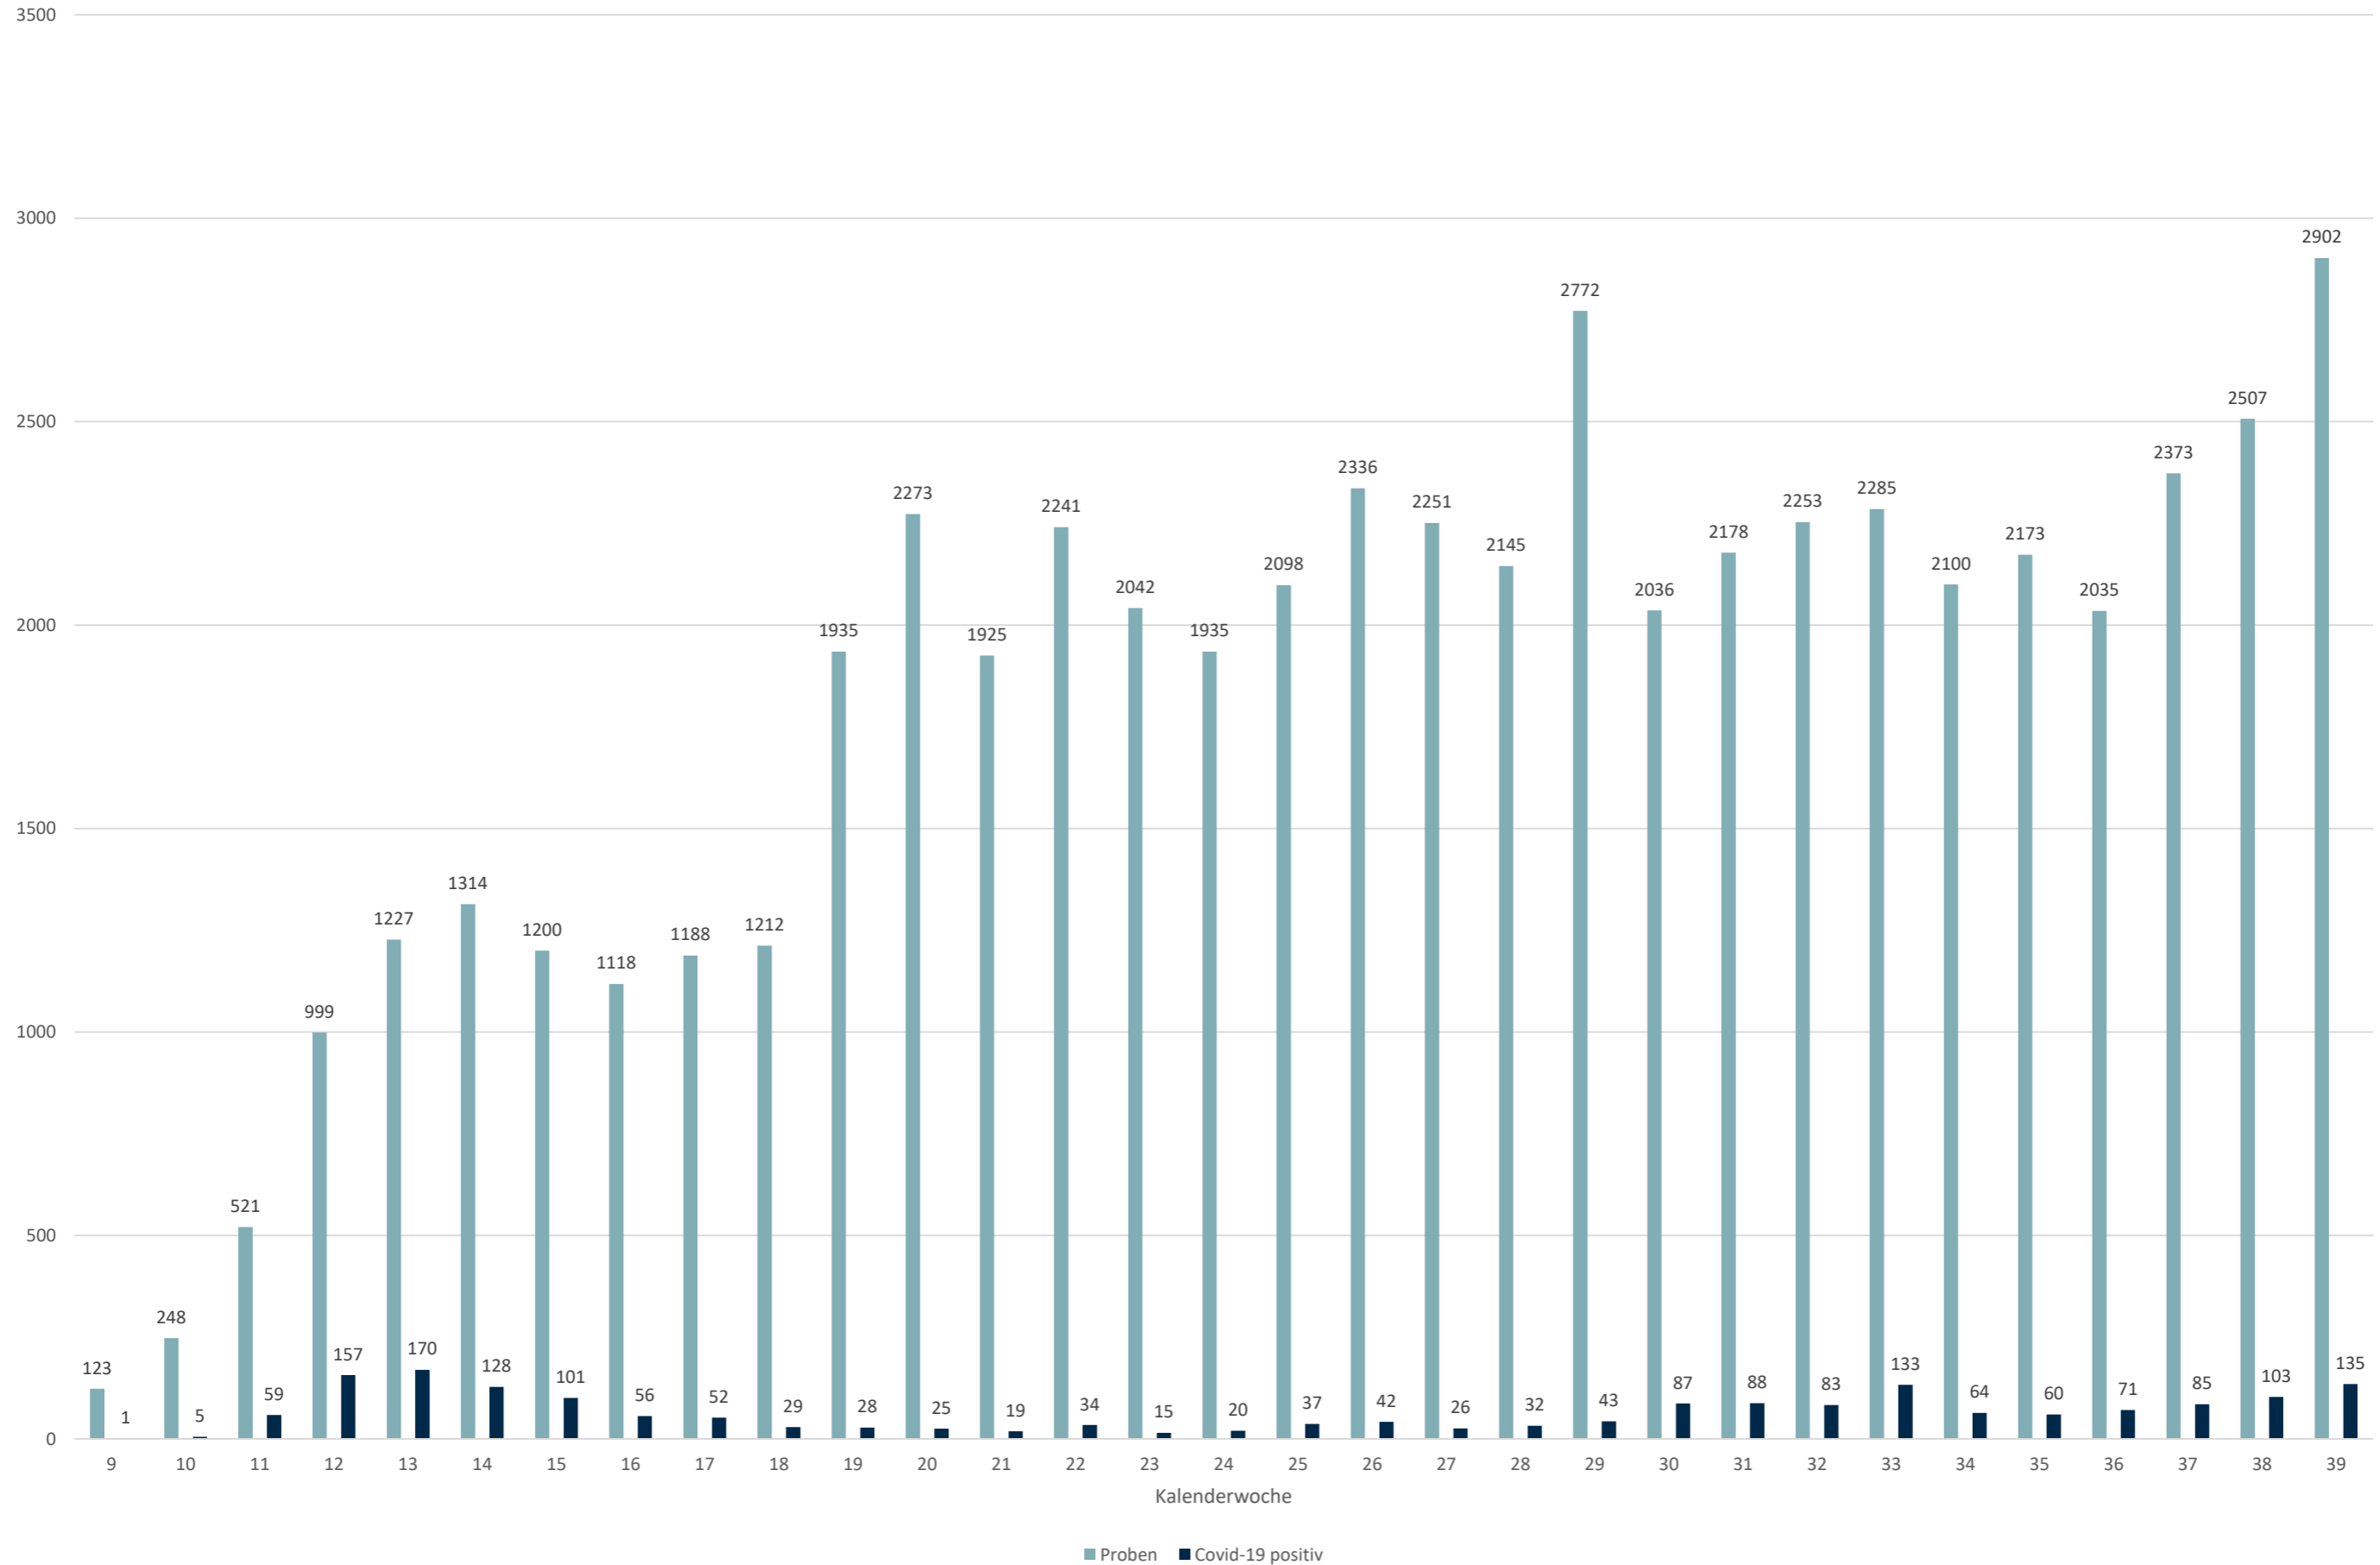

Statistik Covid-19

■ Neuinfektionen pro Tag — kritischer Tageswert Neuinfektionen ● Verlauf

Statistik Covid-19

Probenahmen vs Covid-19

Statistik Covid-19

entisoliert gemäß RKI kumulativ vs Covid-19 kumulativ

Statistik Covid-19

Altersverteilung Covid-19

Statistik Covid-19

Geschlechterverteilung

Statistik Covid-19

Stadtbezirke

Statistik Covid-19

Probenahmen vs Covid-19

Statistik Covid-19