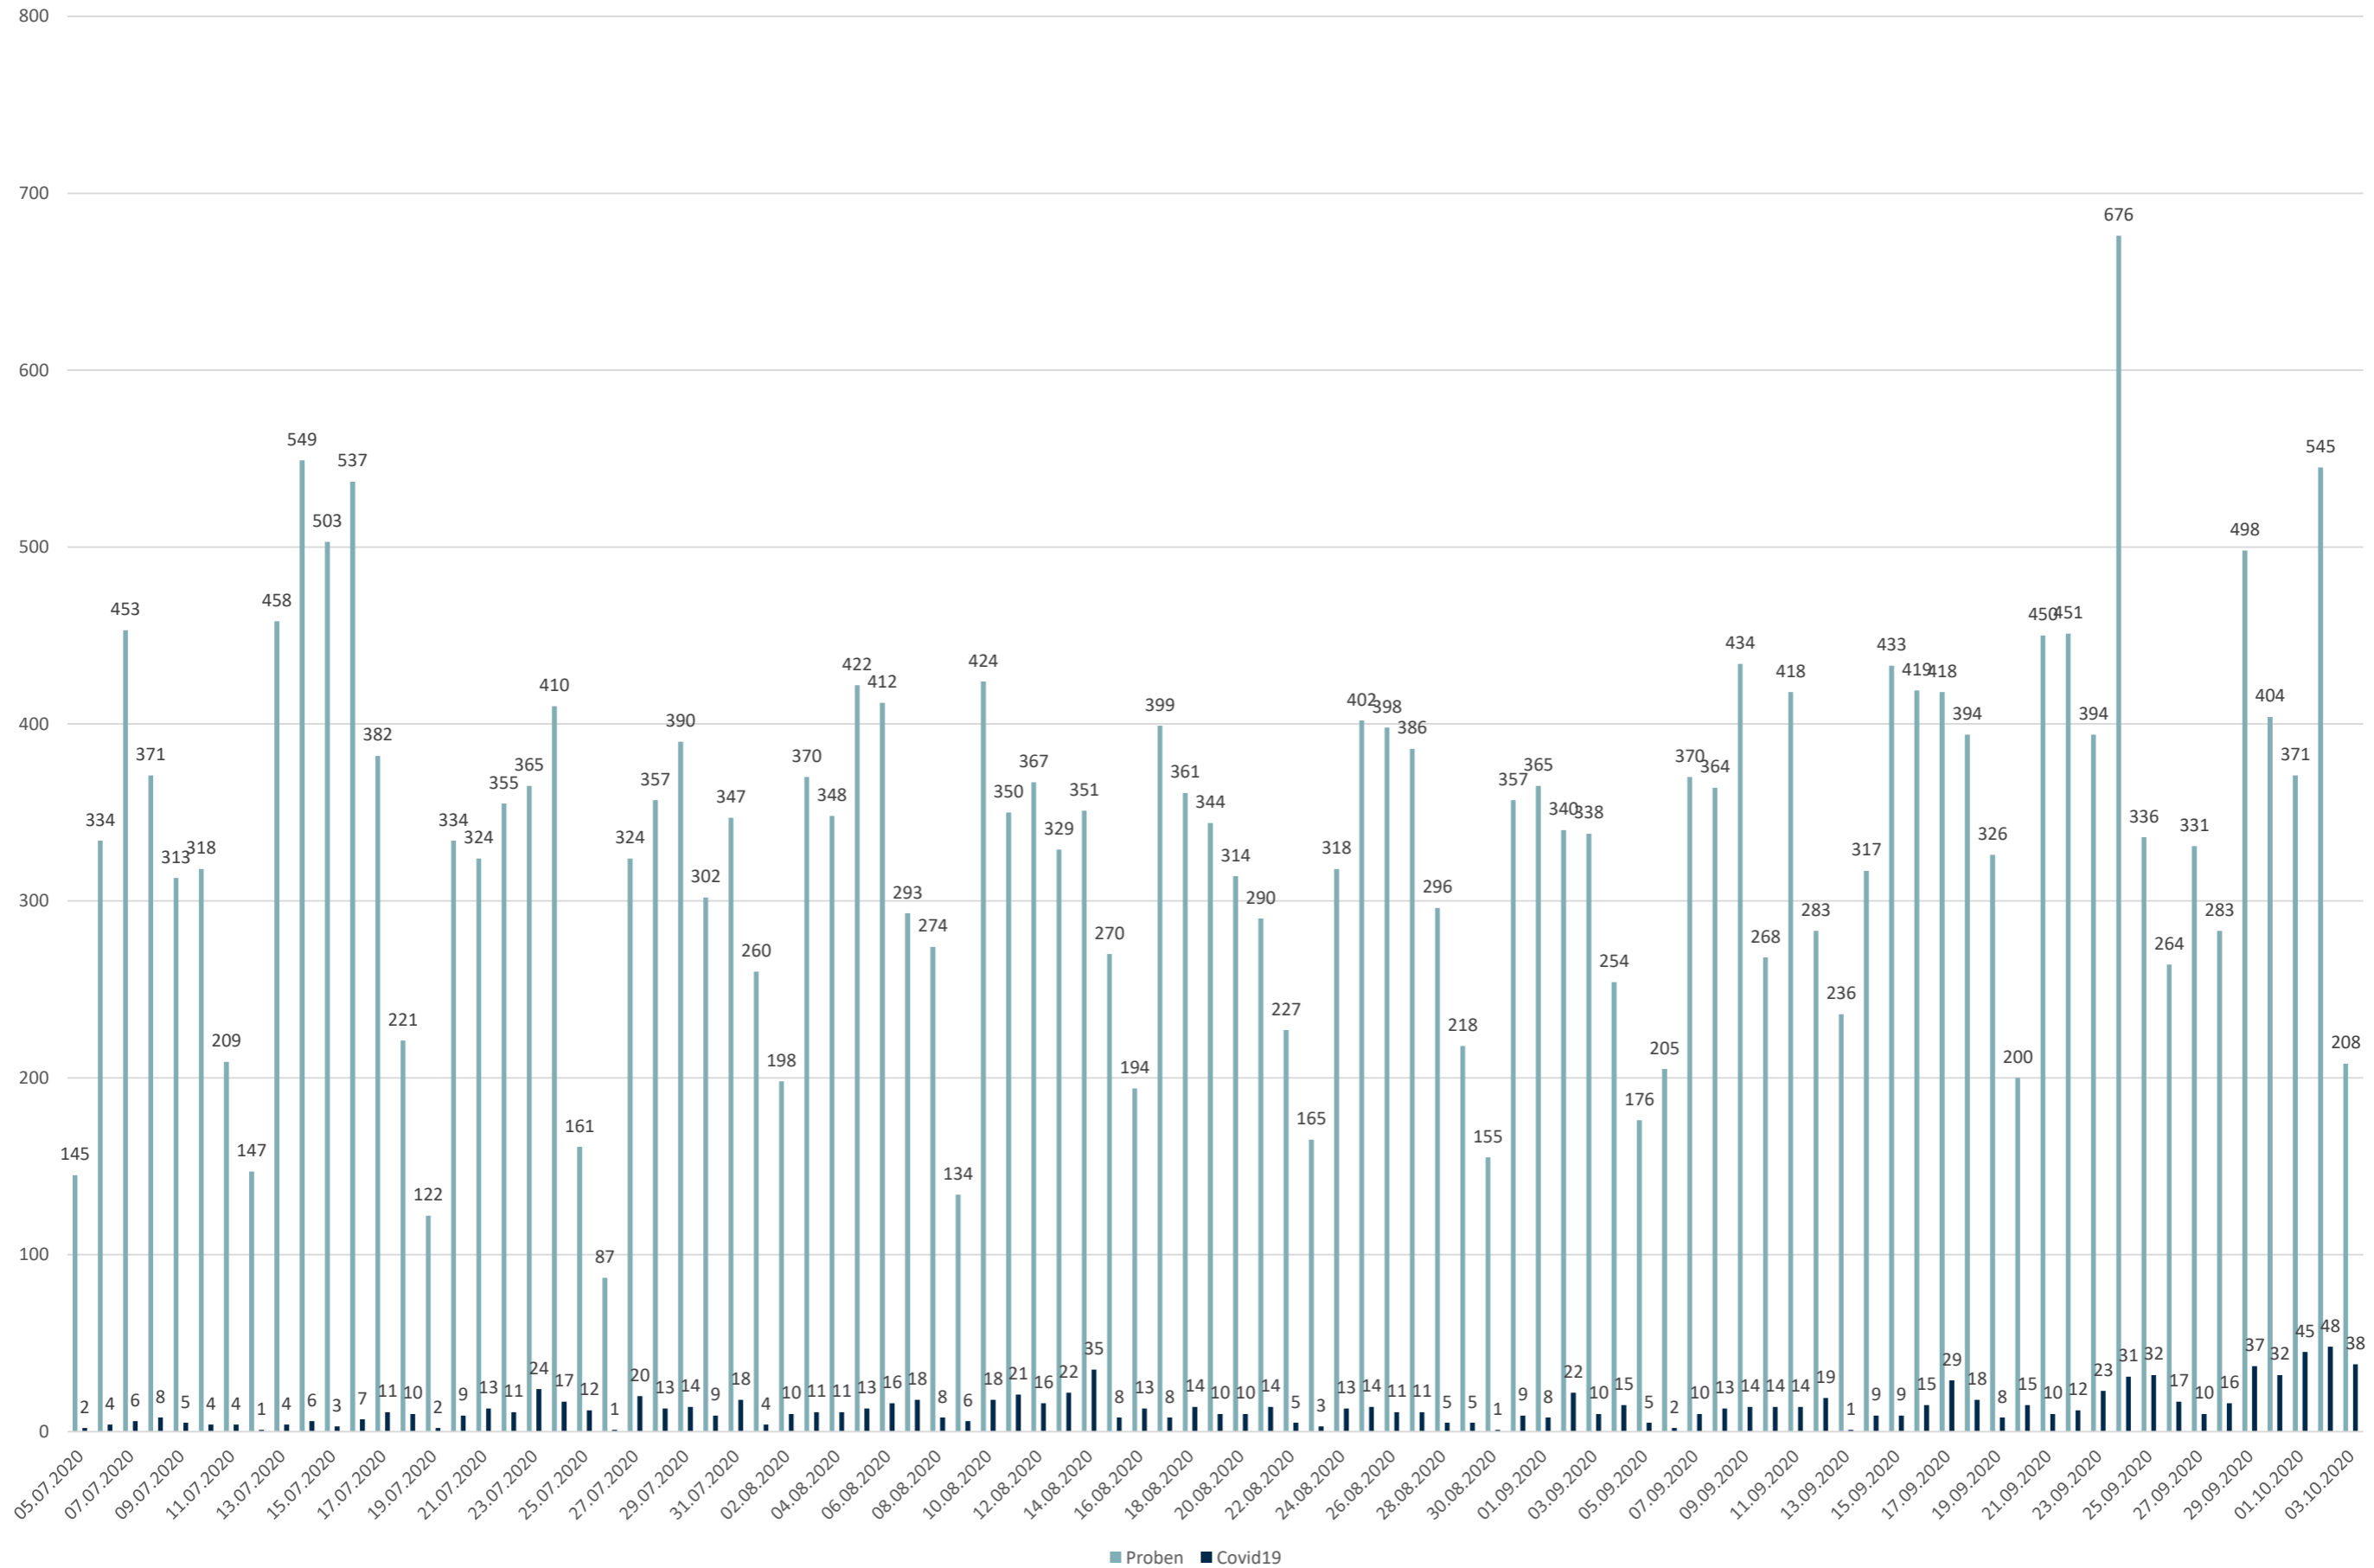

Statistik Covid-19

■ Neuinfektionen pro Tag — kritischer Tageswert Neuinfektionen ● Verlauf

Statistik Covid-19

Probenahmen vs Covid-19

Statistik Covid-19

entisoliert gemäß RKI kumulativ vs Covid-19 kumulativ

Statistik Covid-19

Altersverteilung Covid-19

Statistik Covid-19

Geschlechterverteilung

Statistik Covid-19

Stadtbezirke

Statistik Covid-19

Probenahmen vs Covid-19

Statistik Covid-19