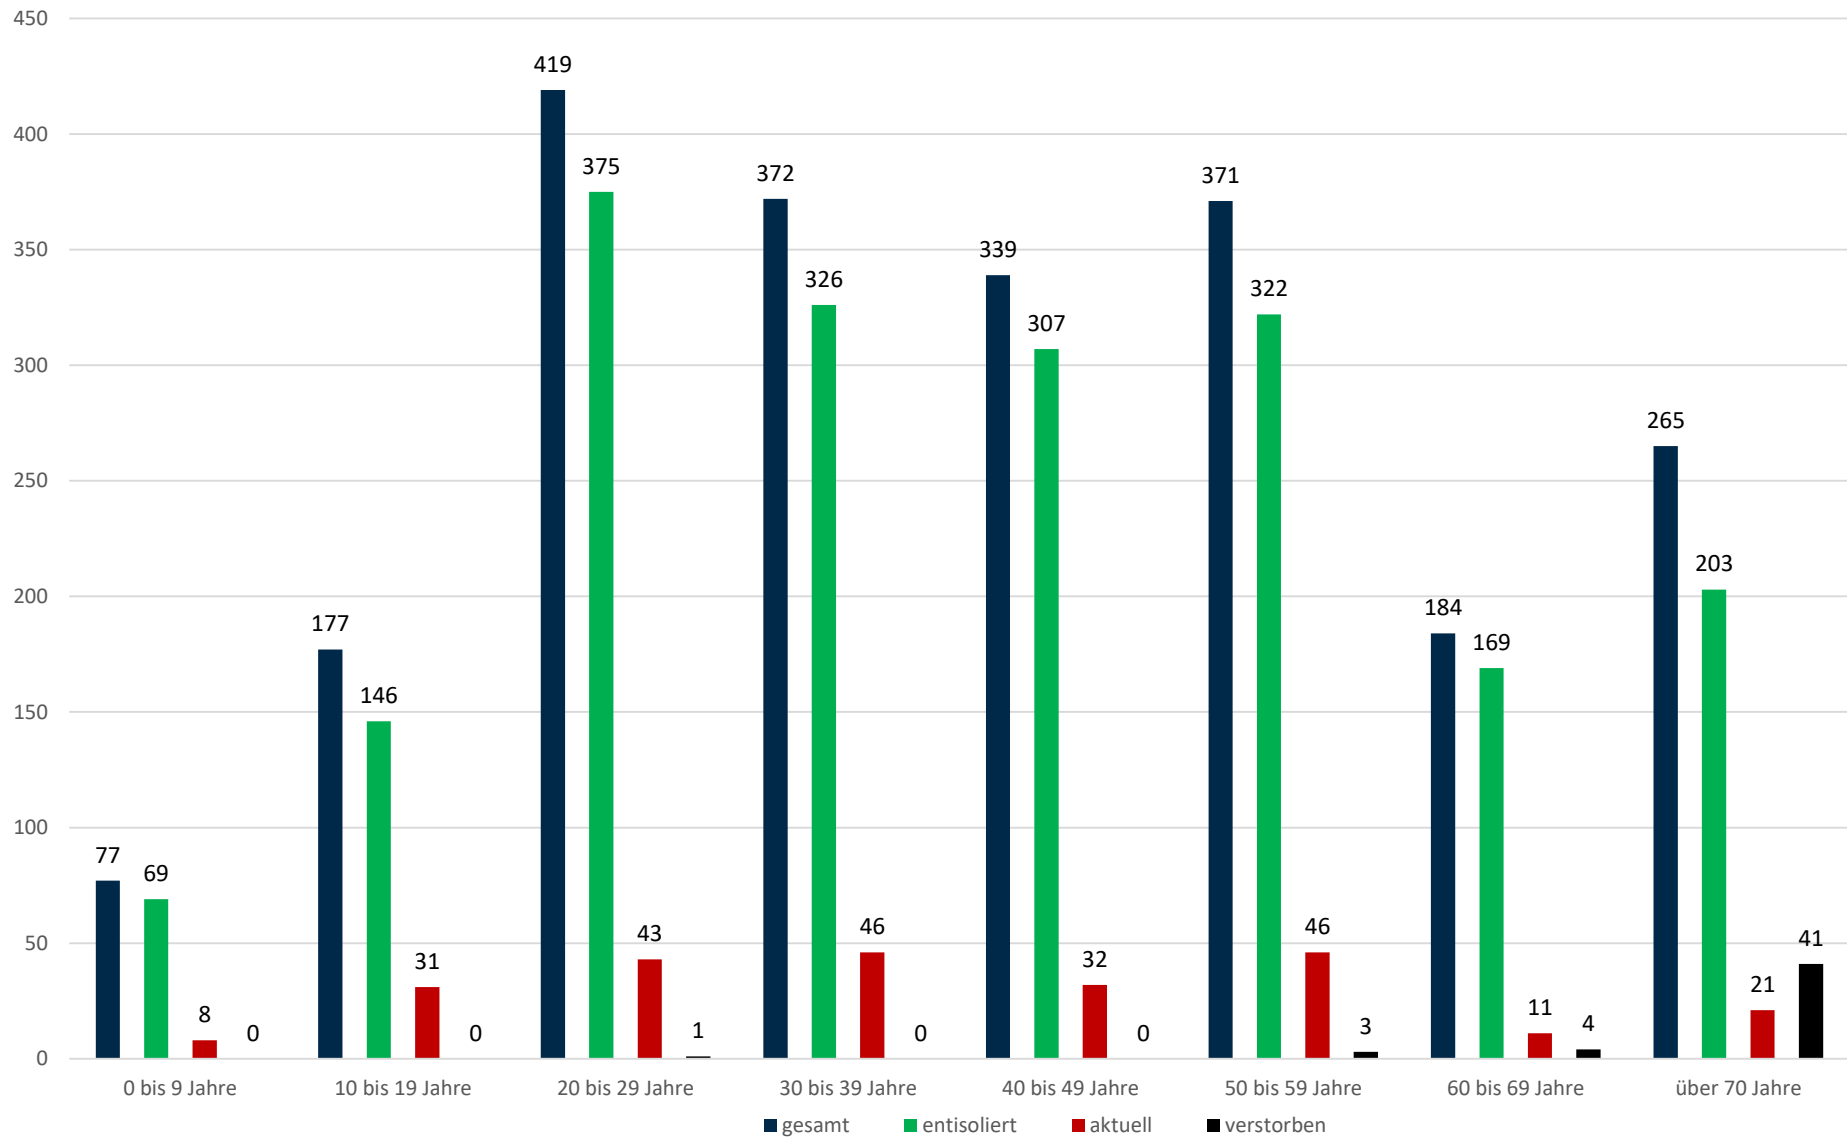

Statistik Covid-19

■ Neuinfektionen pro Tag — kritischer Tageswert Neuinfektionen ● Verlauf

Statistik Covid-19

Probenahmen vs Covid-19

Statistik Covid-19

entisoliert gemäß RKI kumulativ vs Covid-19 kumulativ

Statistik Covid-19

Altersverteilung Covid-19

Statistik Covid-19

Geschlechterverteilung

Statistik Covid-19

Stadtbezirke

Statistik Covid-19

Probenahmen vs Covid-19

Statistik Covid-19