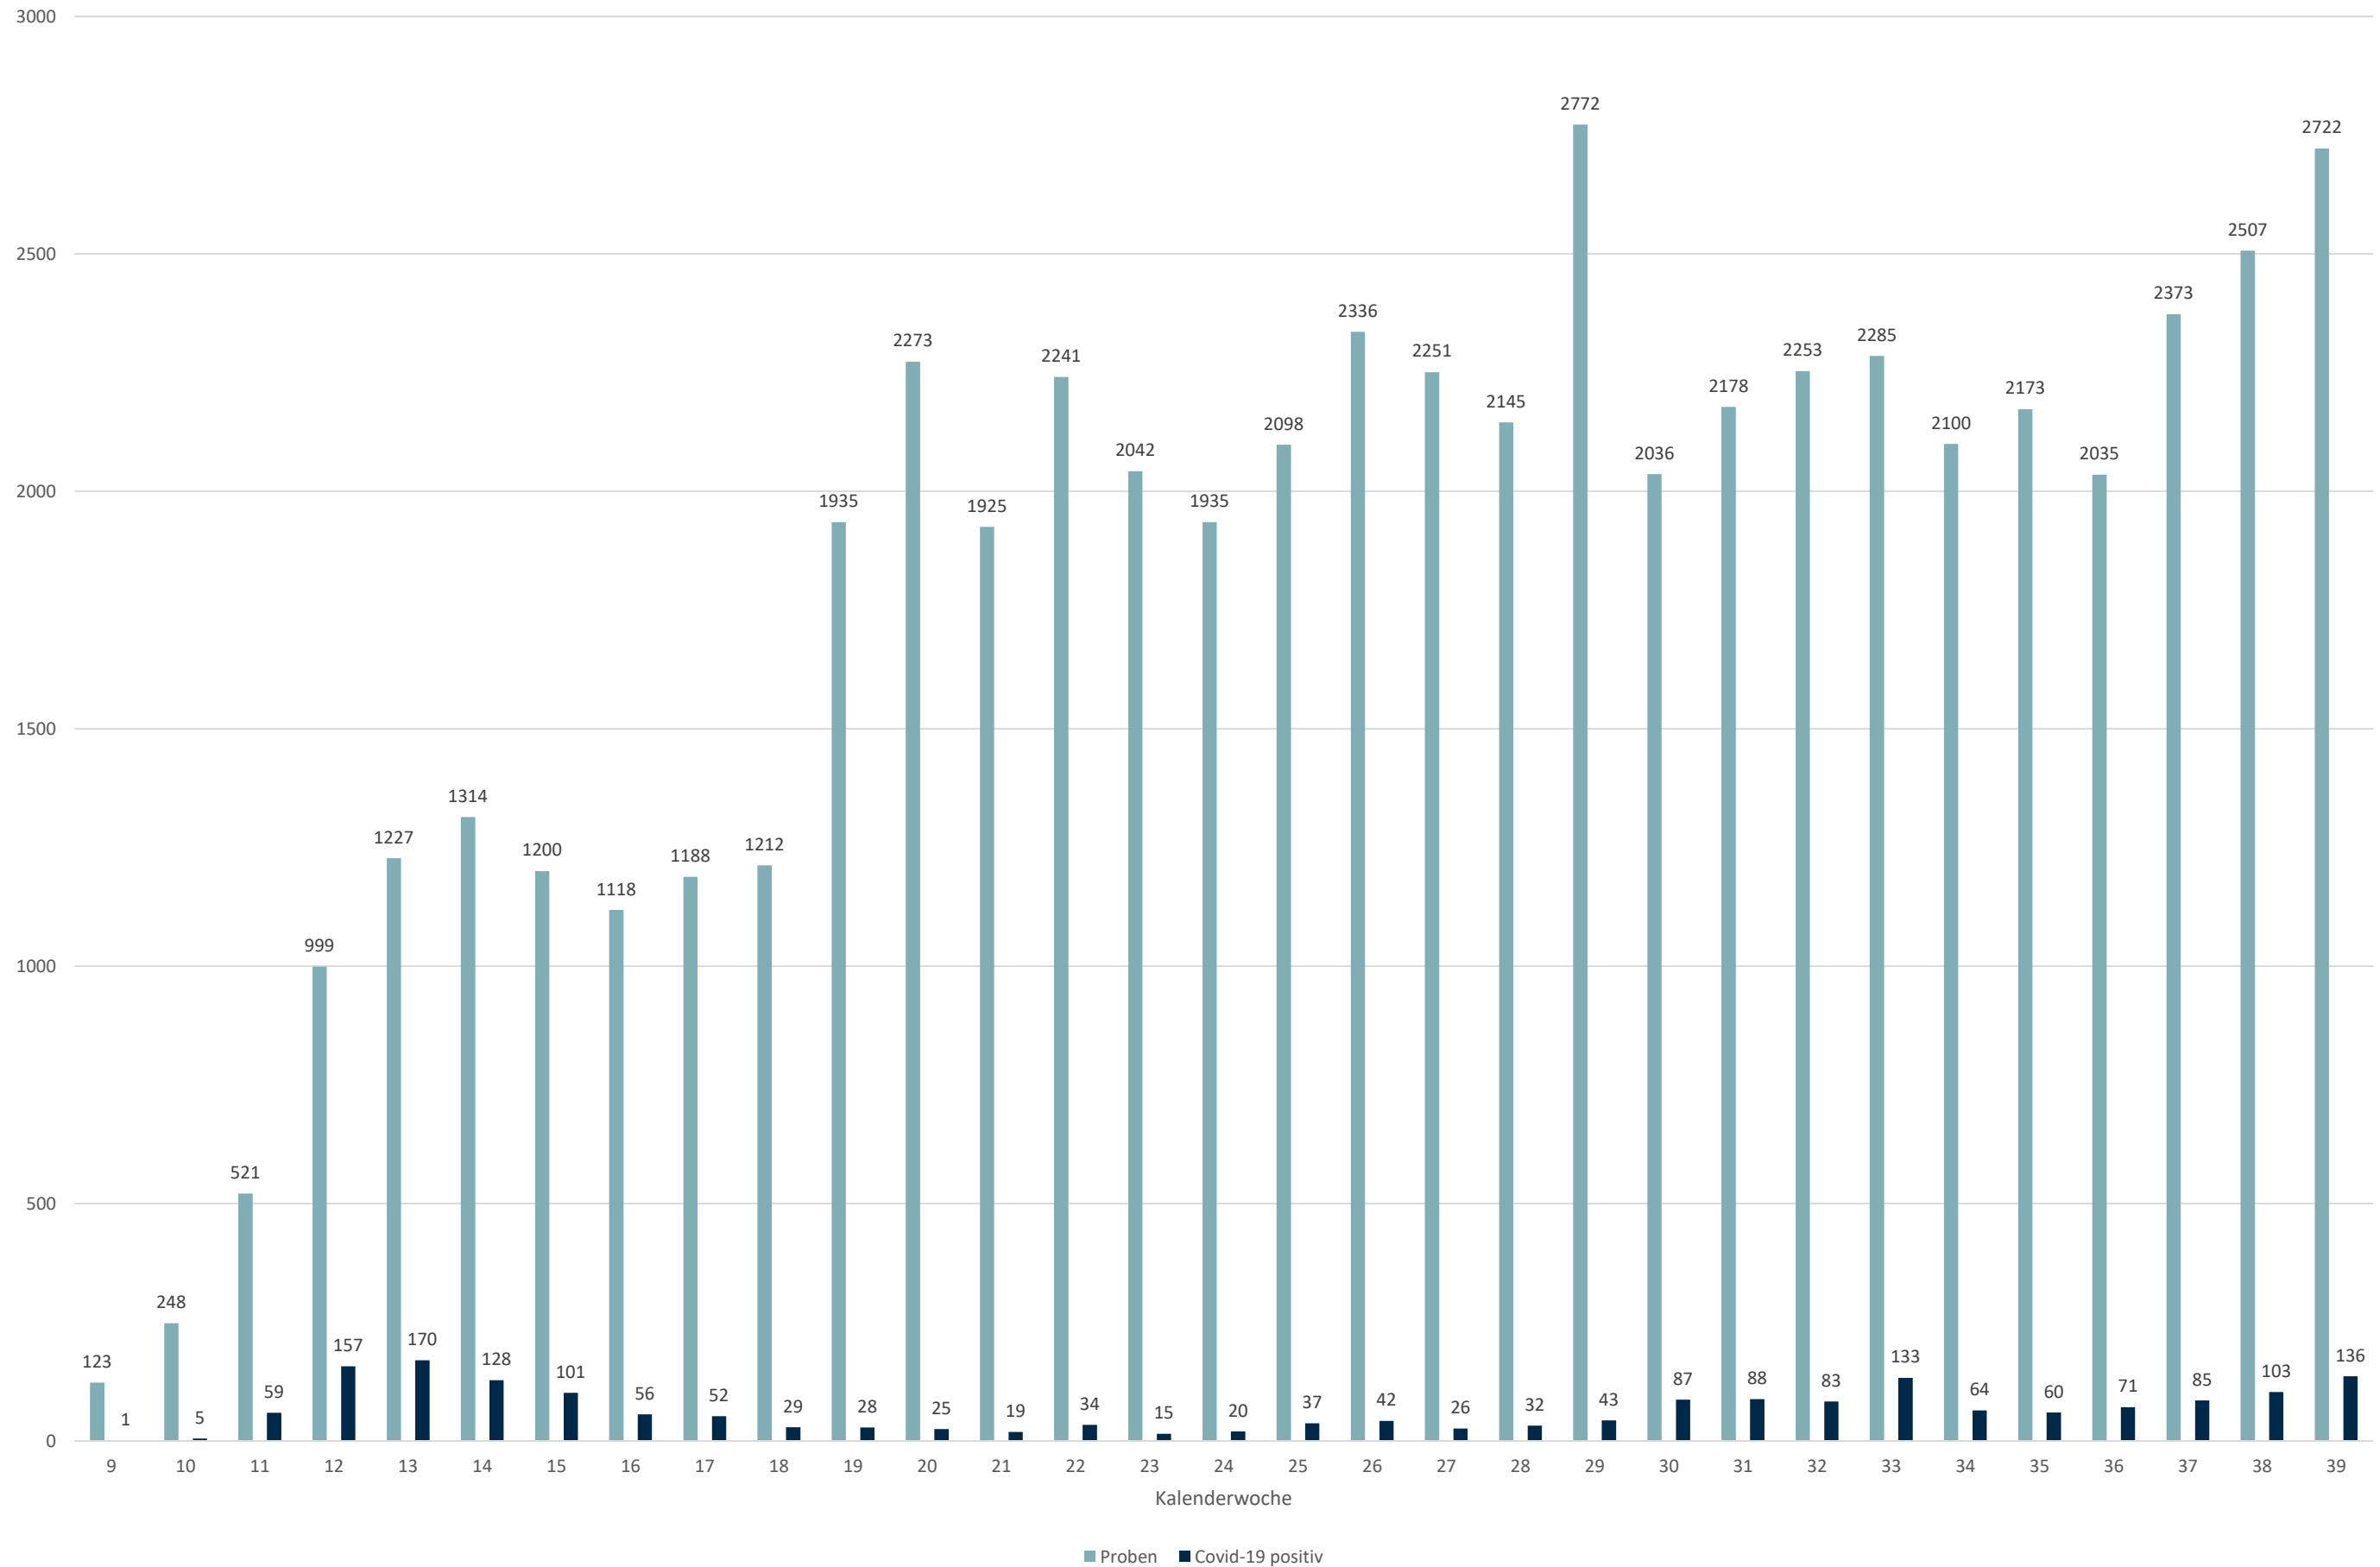

Statistik Covid-19

■ Neuinfektionen pro Tag — kritischer Tageswert Neuinfektionen ● Verlauf

Statistik Covid-19

Probenahmen vs Covid-19

Statistik Covid-19

Probenahmen vs Covid-19

Statistik Covid-19

entisoliert gemäß RKI kumulativ vs Covid-19 kumulativ

Statistik Covid-19

Altersverteilung Covid-19

Statistik Covid-19

Stadtbezirke

Statistik Covid-19

Geschlechterverteilung

Statistik Covid-19