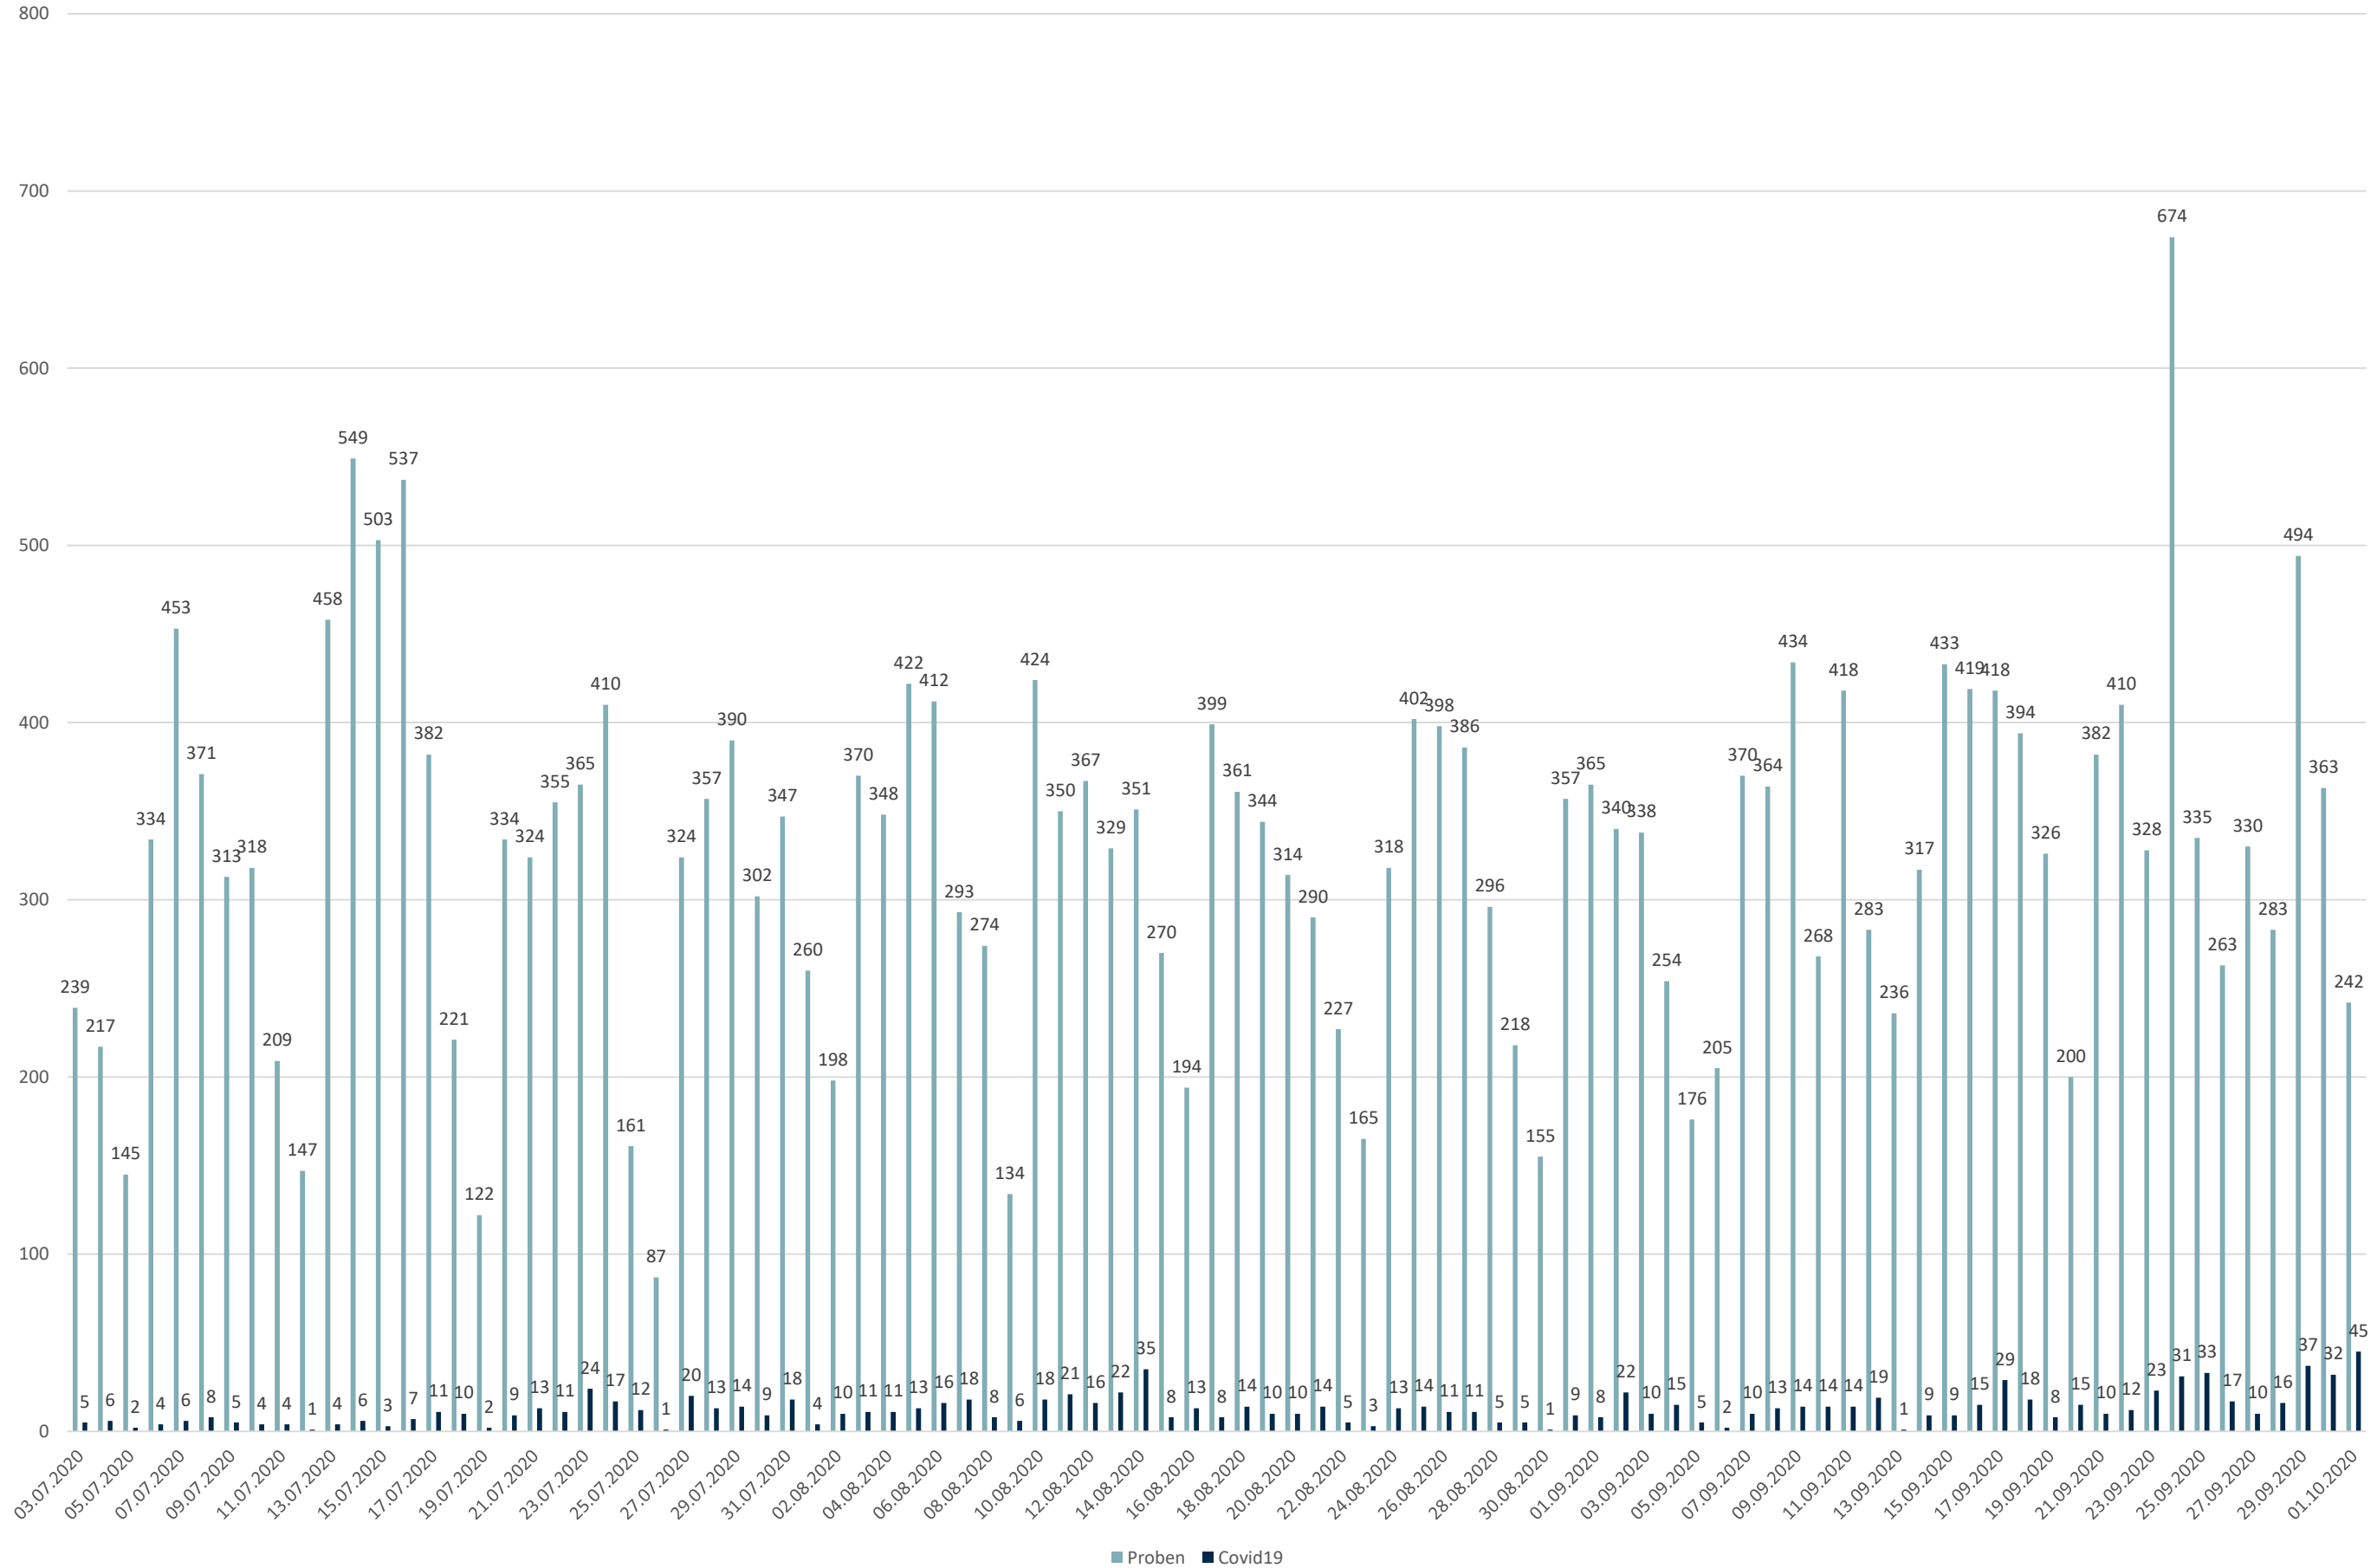

Statistik Covid-19

■ Neuinfektionen pro Tag — kritischer Tageswert Neuinfektionen ● Verlauf

Statistik Covid-19

Probenahmen vs Covid-19

Statistik Covid-19

Probenahmen vs Covid-19

Statistik Covid-19

entisoliert gemäß RKI kumulativ vs Covid-19 kumulativ

Statistik Covid-19

Altersverteilung Covid-19

Statistik Covid-19

Stadtbezirke

Statistik Covid-19

Geschlechterverteilung

Statistik Covid-19