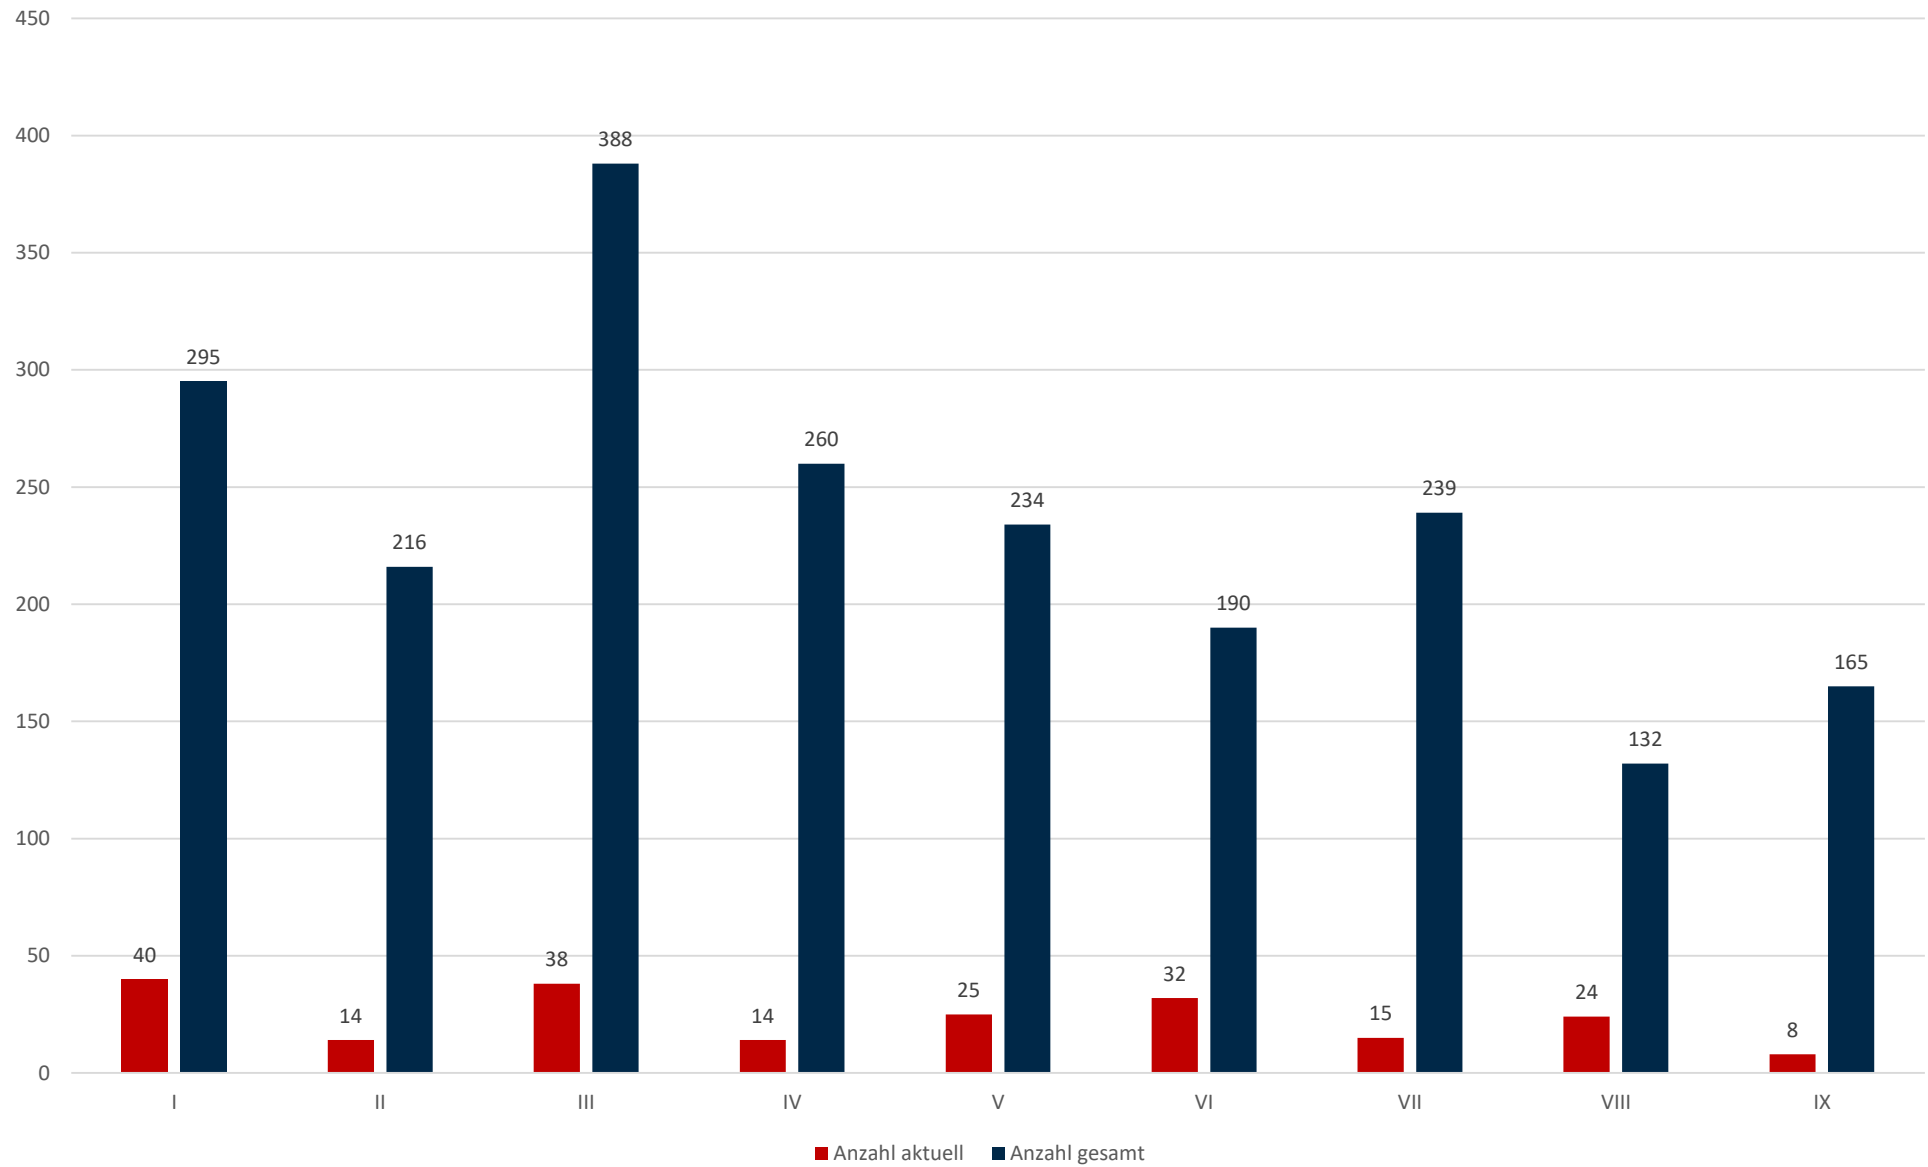

Statistik Covid-19

■ Neuinfektionen pro Tag — kritischer Tageswert Neuinfektionen ● Verlauf

Statistik Covid-19

Probenahmen vs Covid-19

Statistik Covid-19

Probenahmen vs Covid-19

Statistik Covid-19

entisoliert gemäß RKI kumulativ vs Covid-19 kumulativ

Statistik Covid-19

Altersverteilung Covid-19

Statistik Covid-19

Stadtbezirke

Statistik Covid-19

Geschlechterverteilung

Statistik Covid-19