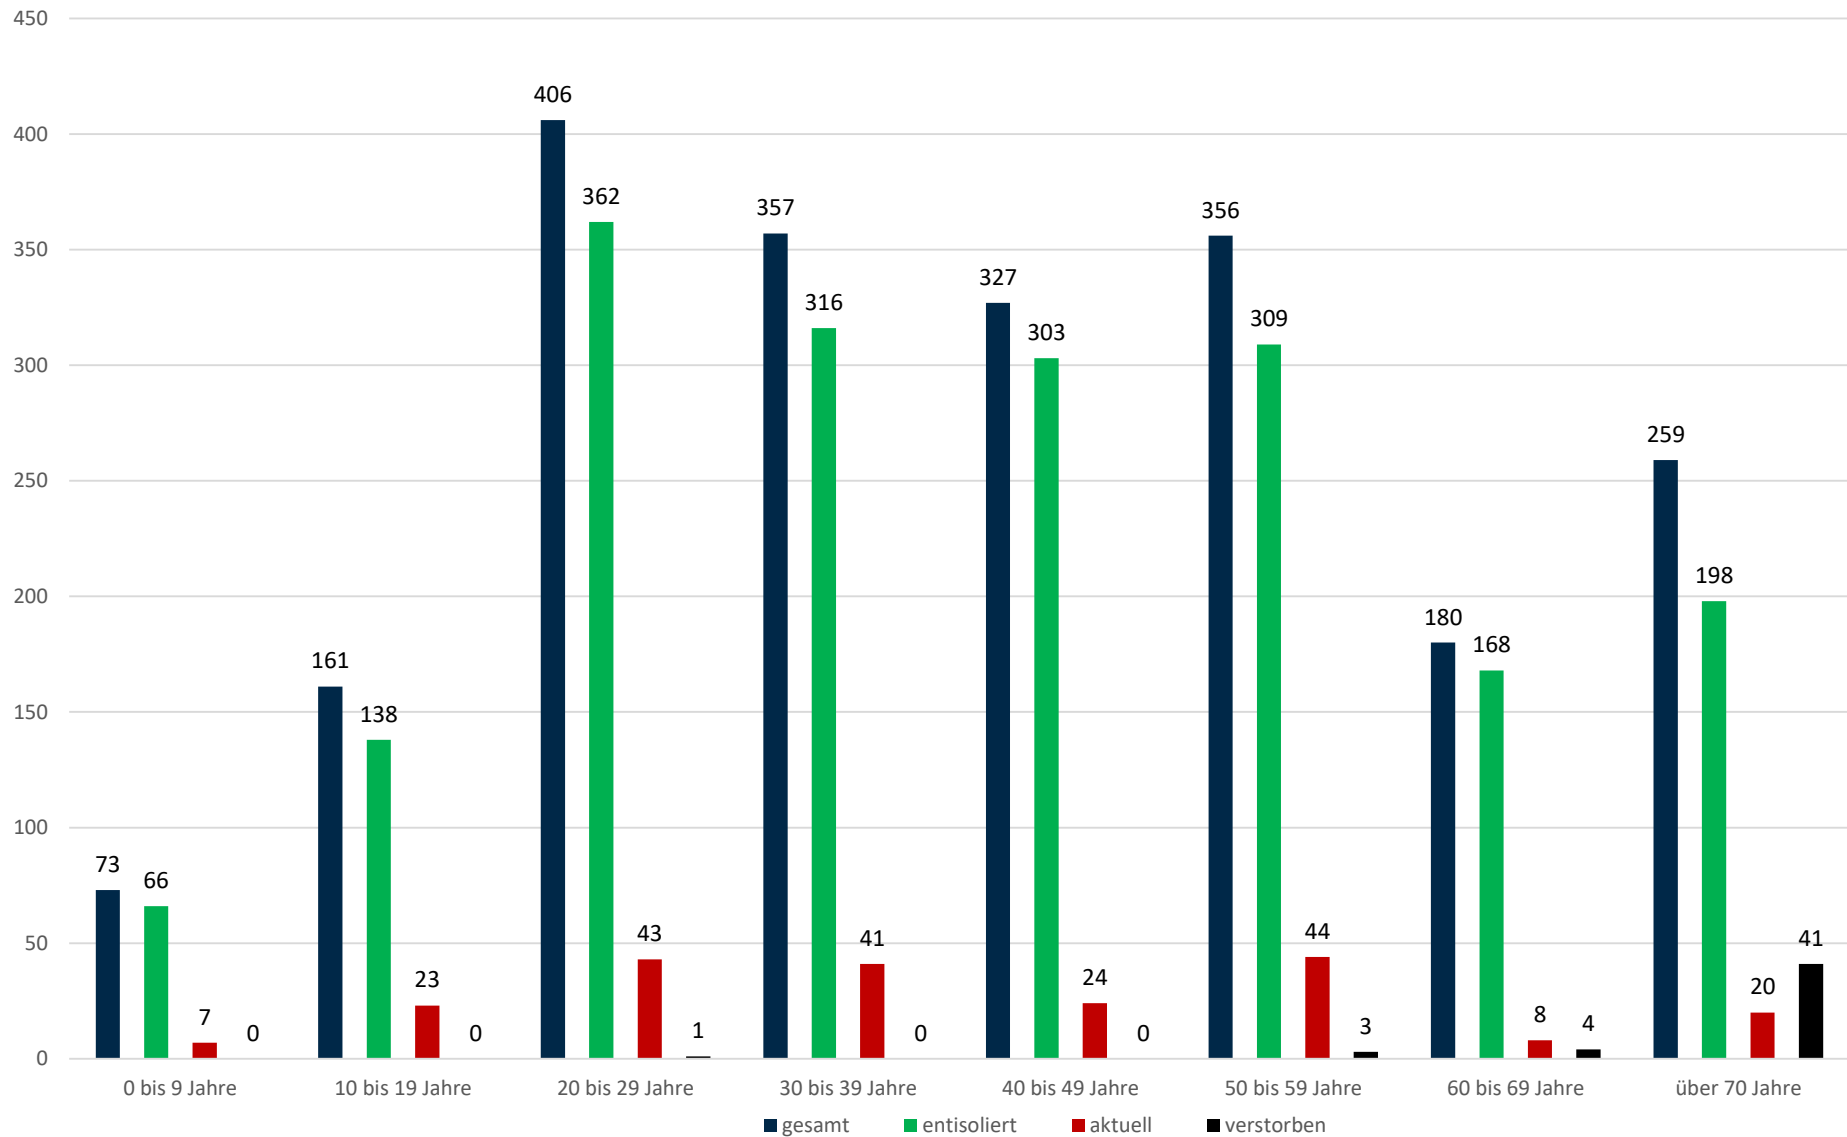

Statistik Covid-19

■ Neuinfektionen pro Tag — kritischer Tageswert Neuinfektionen ● Verlauf

Statistik Covid-19

Probenahmen vs Covid-19

Statistik Covid-19

Probenahmen vs Covid-19

Statistik Covid-19

entisoliert gemäß RKI kumulativ vs Covid-19 kumulativ

Statistik Covid-19

Altersverteilung Covid-19

Statistik Covid-19

Stadtbezirke

Statistik Covid-19

Geschlechterverteilung

Statistik Covid-19