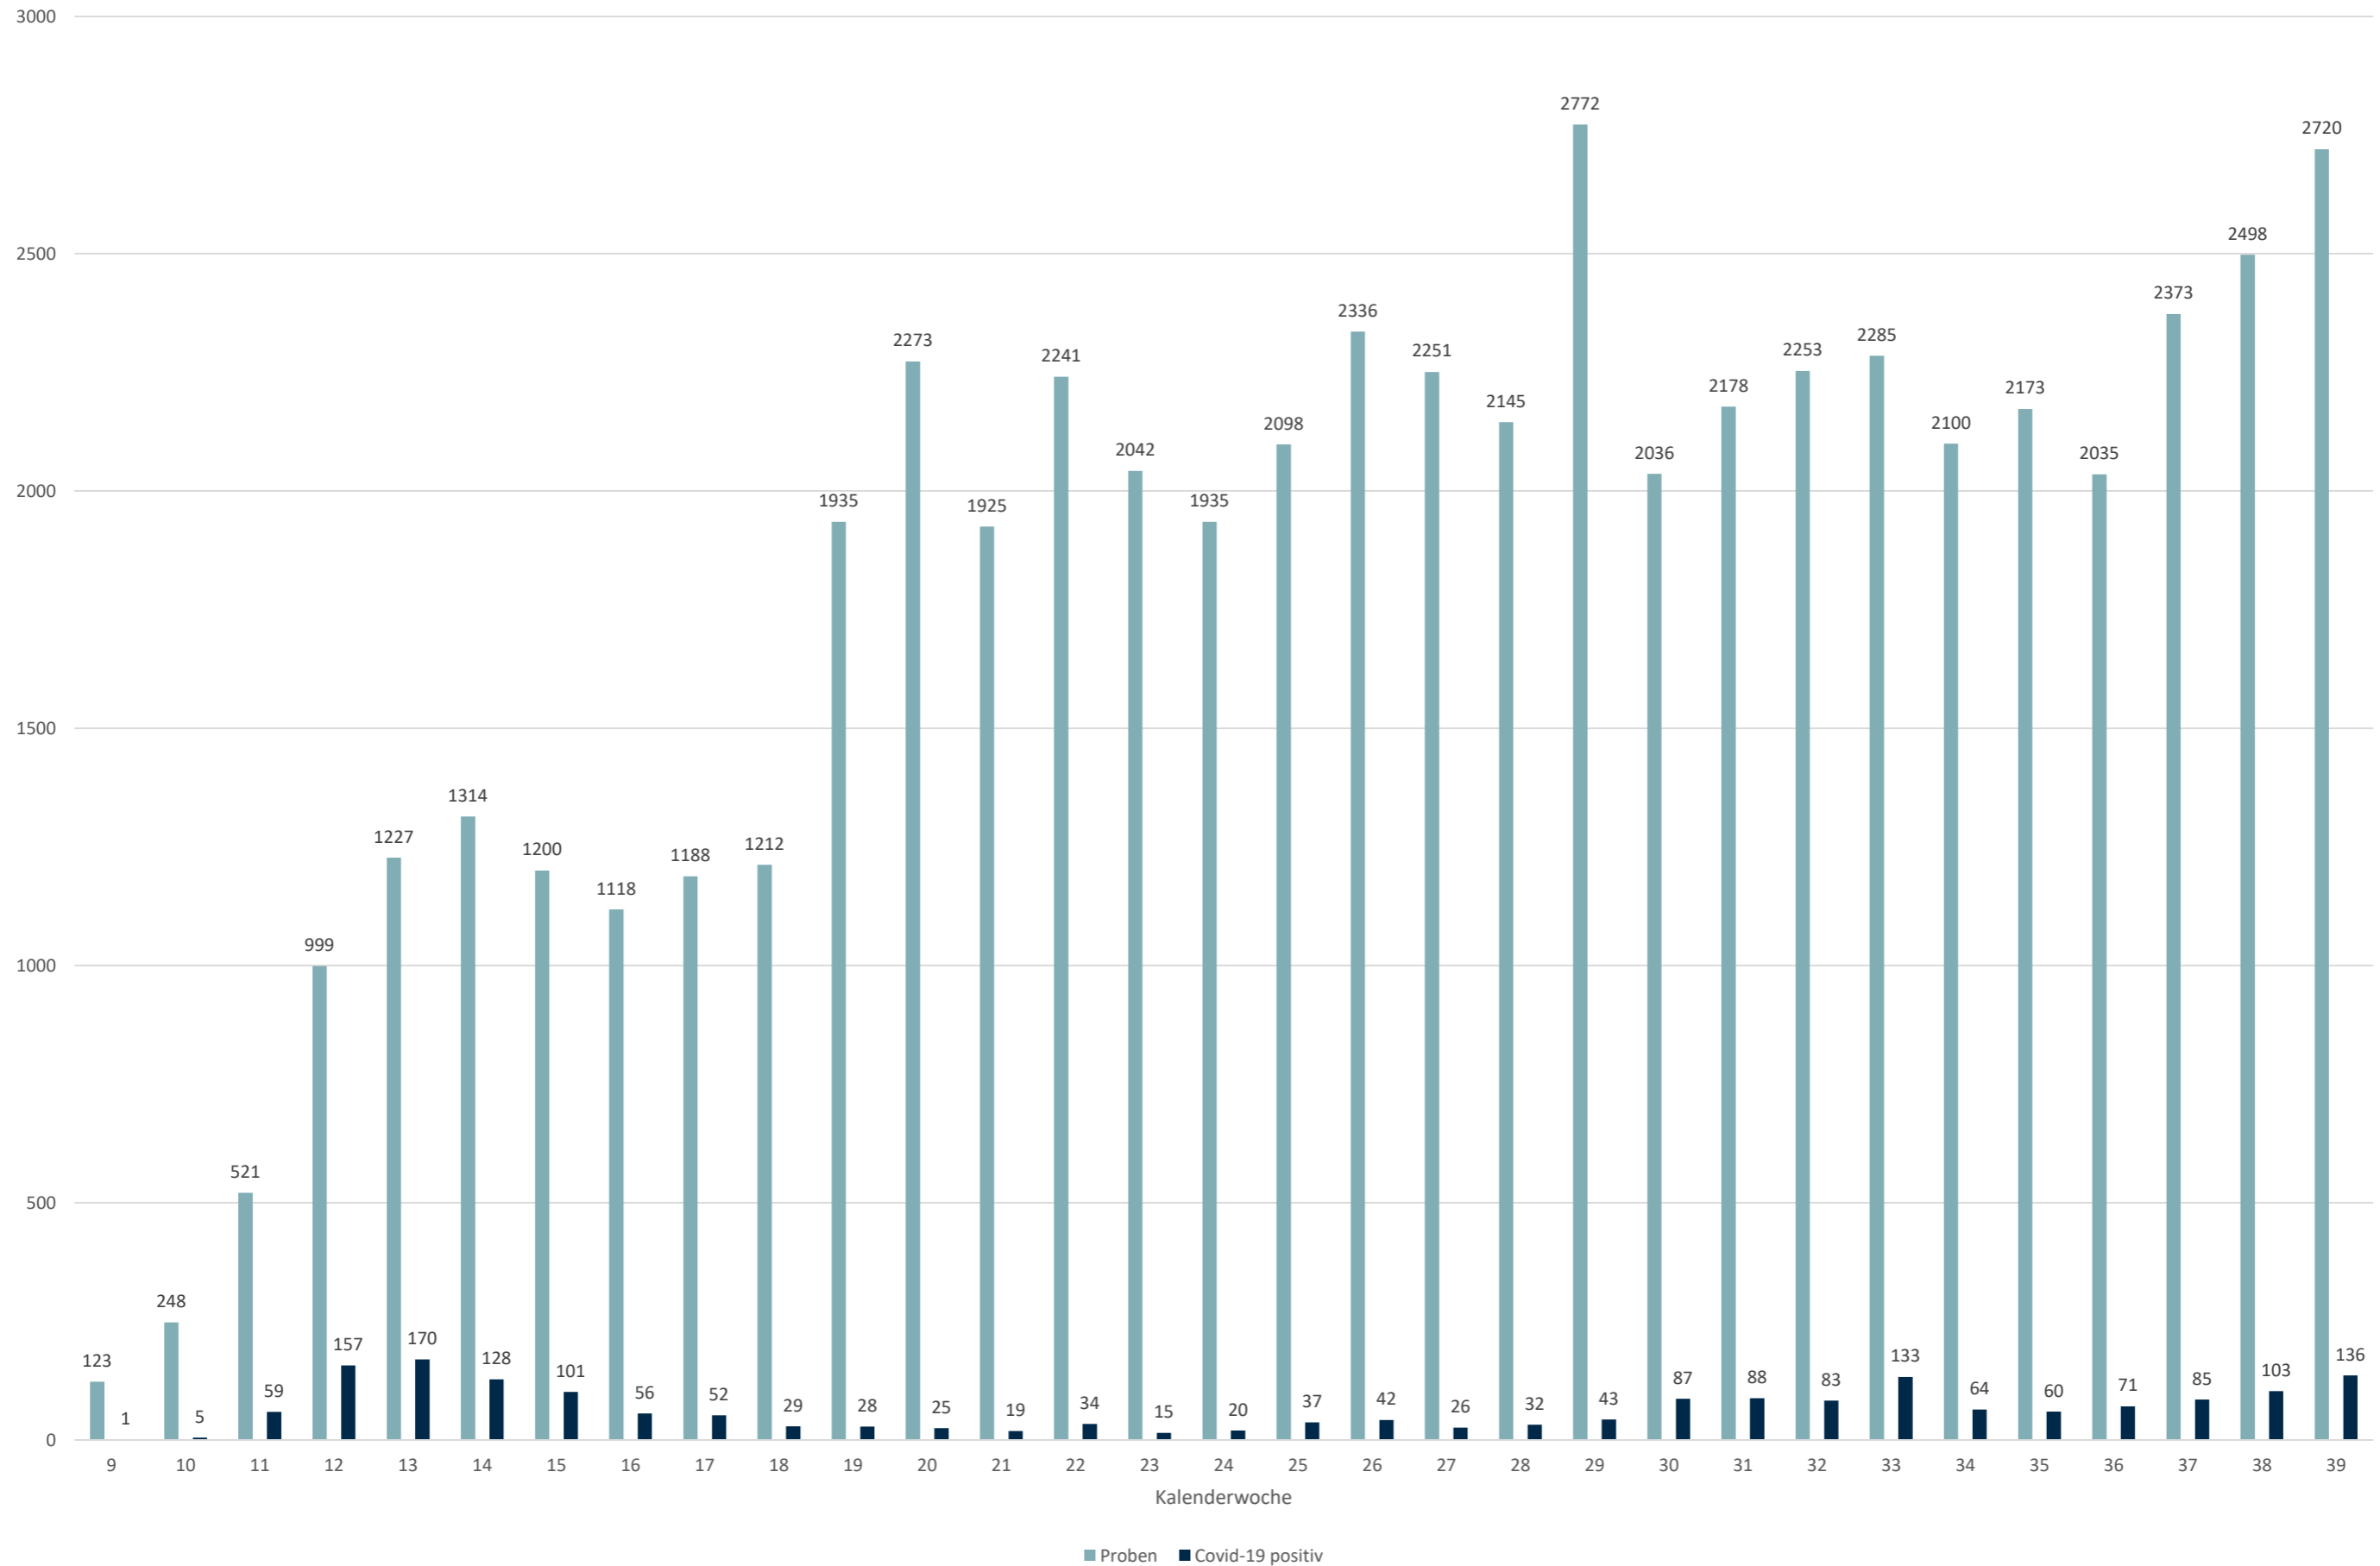

Statistik Covid-19

■ Neuinfektionen pro Tag — kritischer Tageswert Neuinfektionen ● Verlauf

Statistik Covid-19

Probenahmen vs Covid-19

Statistik Covid-19

Probenahmen vs Covid-19

Statistik Covid-19

entisoliert gemäß RKI kumulativ vs Covid-19 kumulativ

Statistik Covid-19

Altersverteilung Covid-19

Statistik Covid-19

Stadtbezirke

Statistik Covid-19

Geschlechterverteilung

Statistik Covid-19