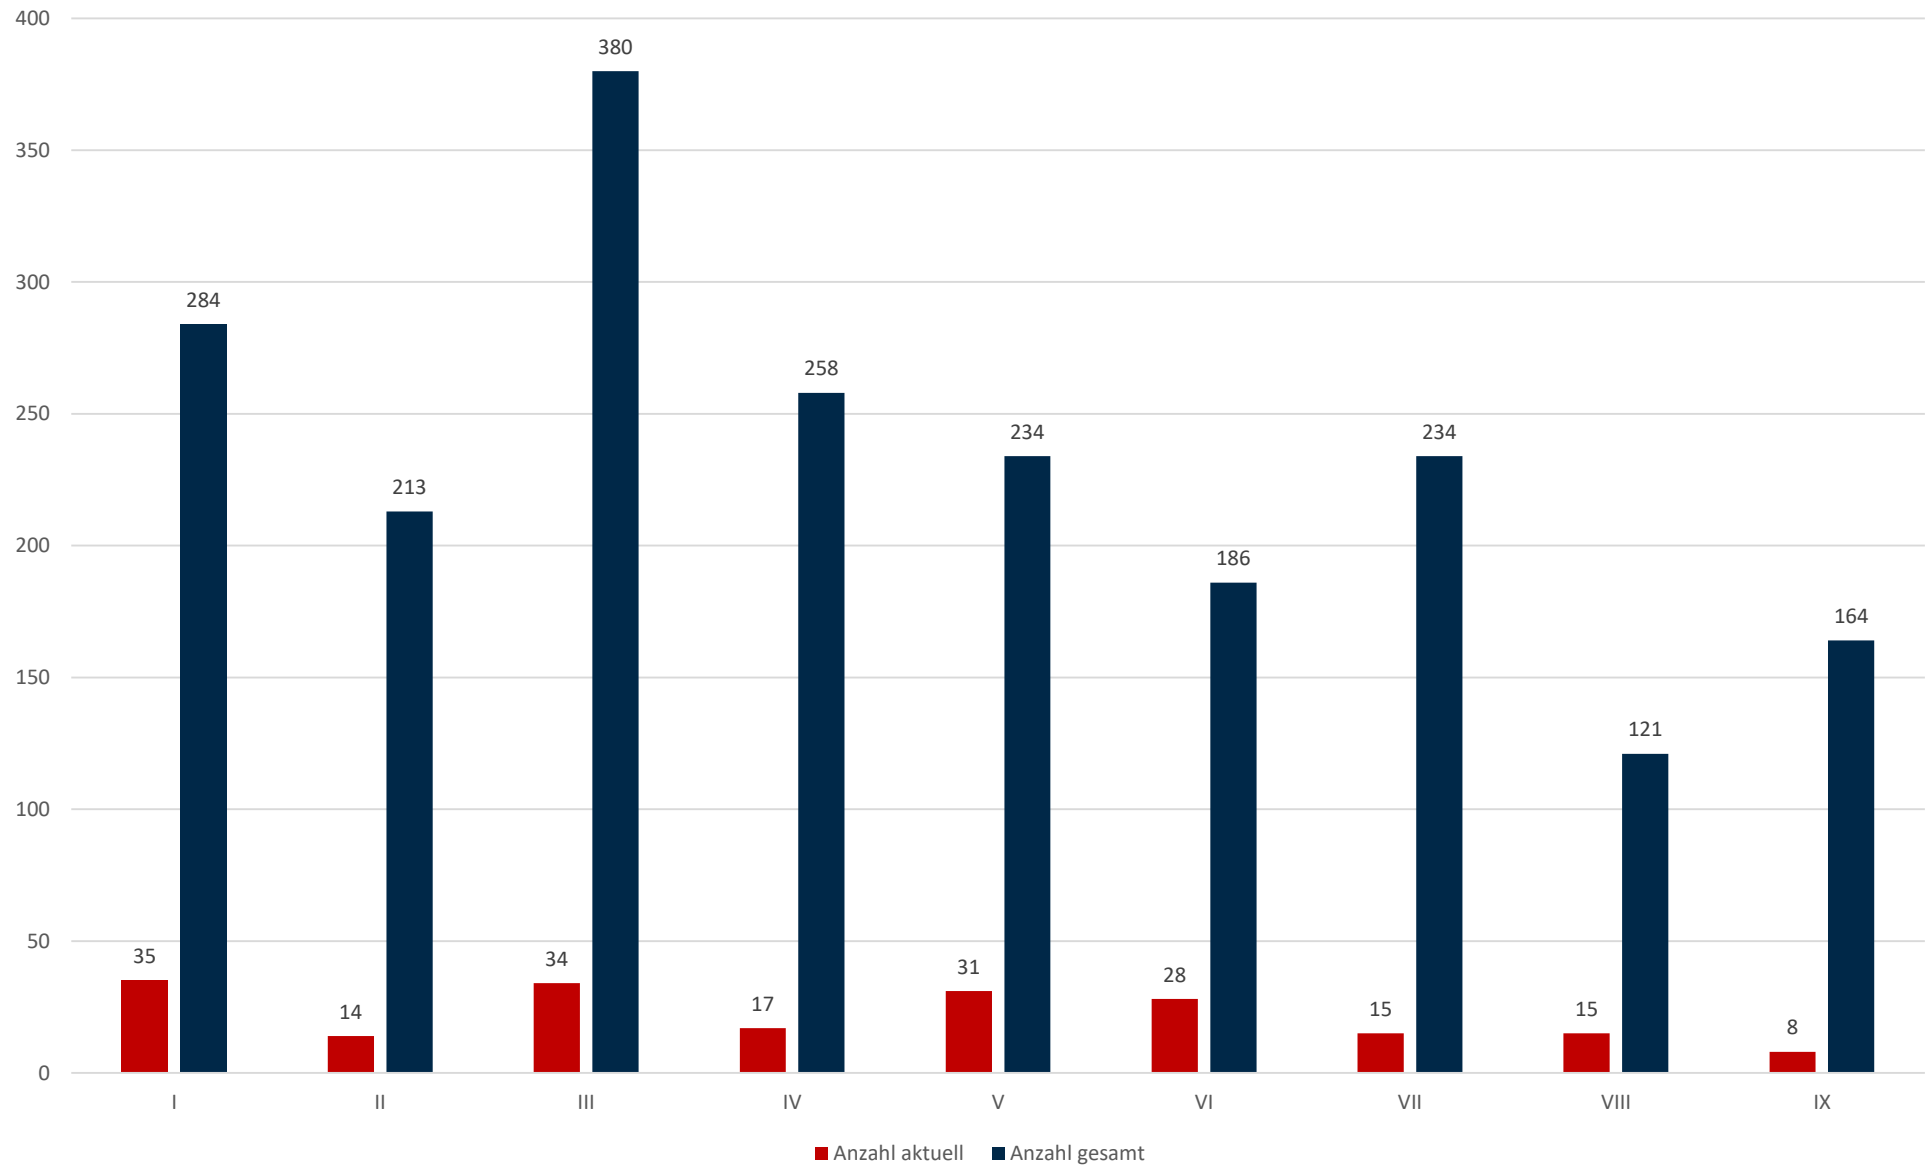

Statistik Covid-19

■ Neuinfektionen pro Tag — kritischer Tageswert Neuinfektionen ● Verlauf

Statistik Covid-19

Probenahmen vs Covid-19

Statistik Covid-19

Probenahmen vs Covid-19

Statistik Covid-19

entisoliert gemäß RKI kumulativ vs Covid-19 kumulativ

Statistik Covid-19

Altersverteilung Covid-19

Statistik Covid-19

Stadtbezirke

Statistik Covid-19

Geschlechterverteilung

Statistik Covid-19