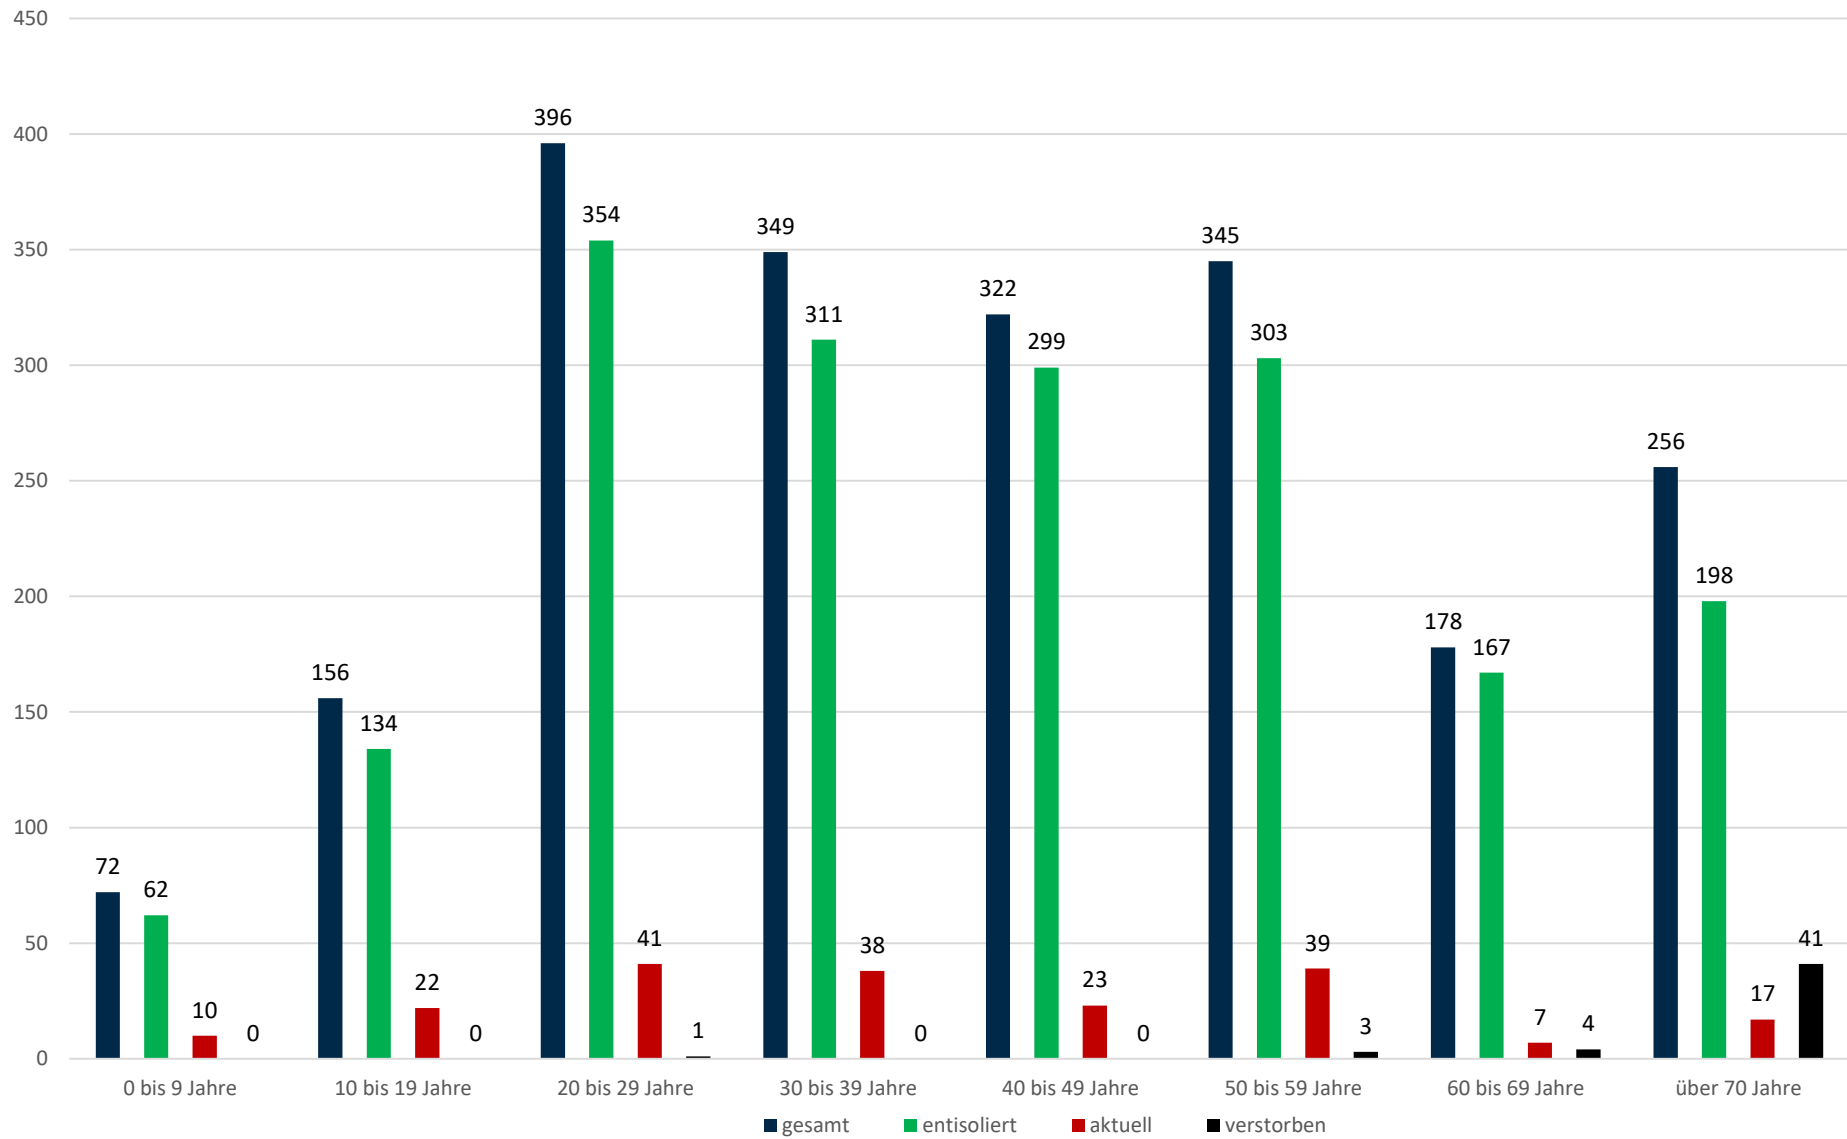

Statistik Covid-19

■ Neuinfektionen pro Tag — kritischer Tageswert Neuinfektionen ● Verlauf

Statistik Covid-19

Probenahmen vs Covid-19

Statistik Covid-19

Probenahmen vs Covid-19

Statistik Covid-19

entisoliert gemäß RKI kumulativ vs Covid-19 kumulativ

Statistik Covid-19

Altersverteilung Covid-19

Statistik Covid-19

Stadtbezirke

Statistik Covid-19

Geschlechterverteilung

Statistik Covid-19