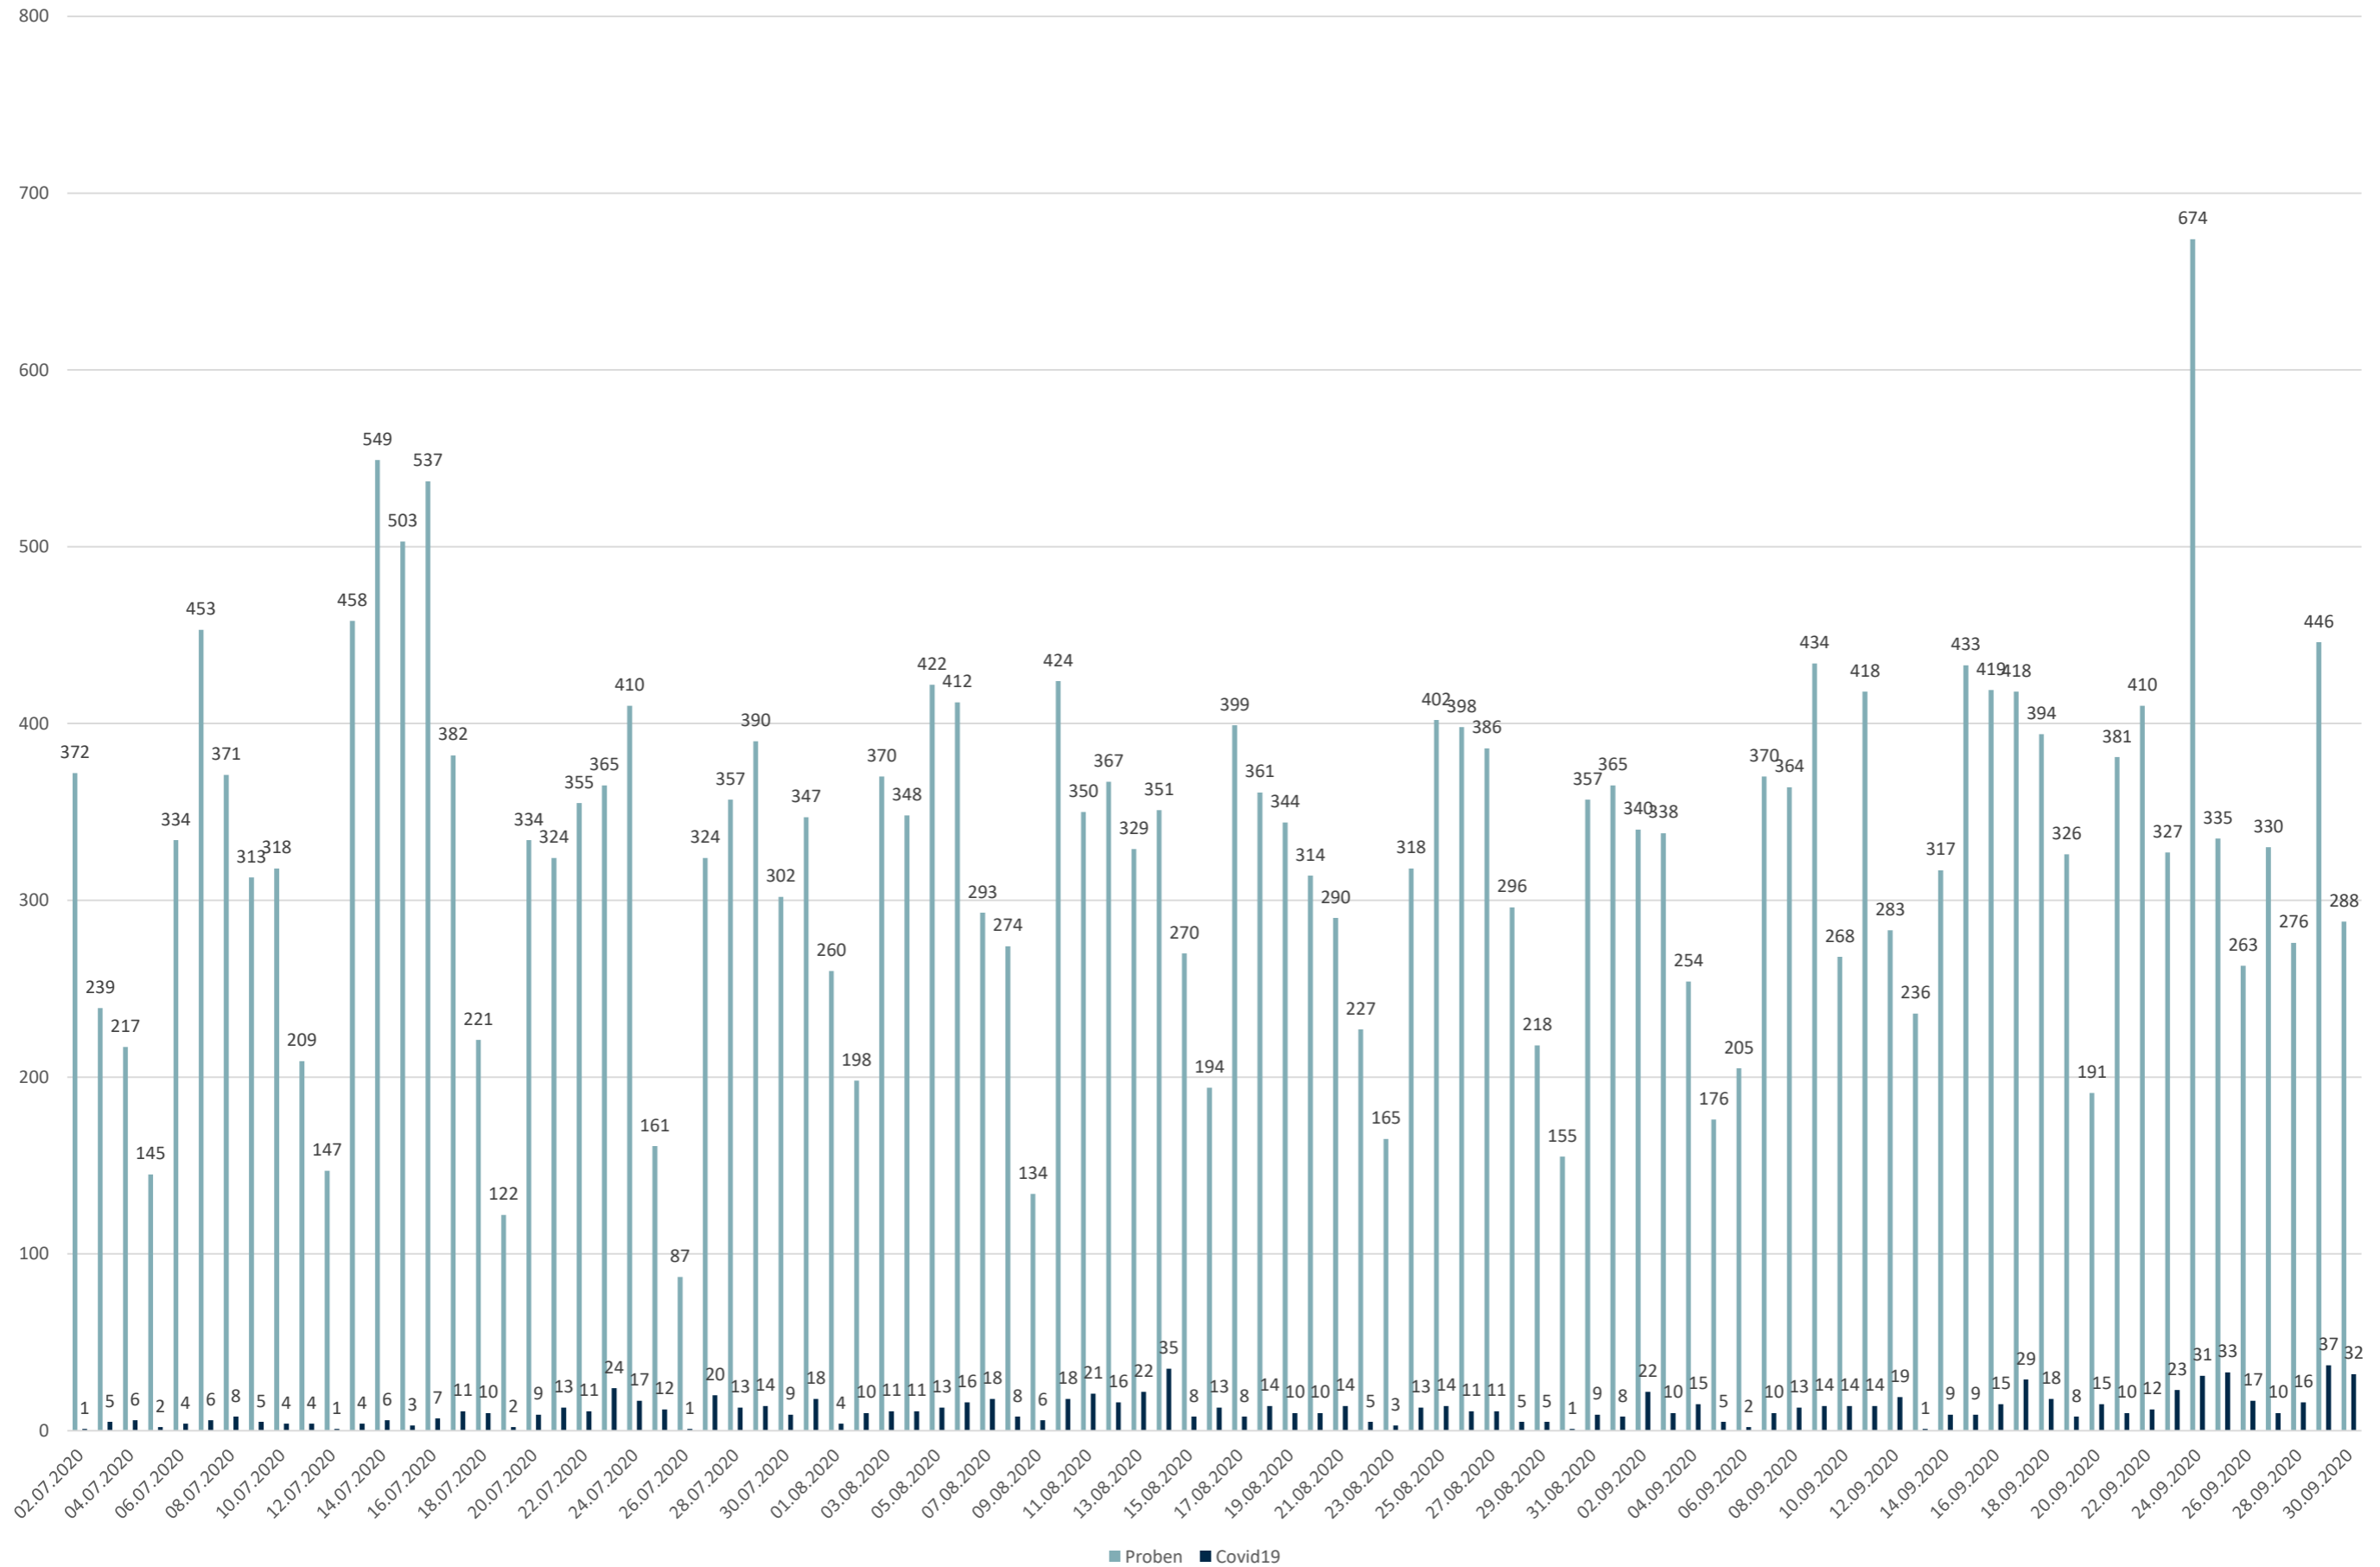

Statistik Covid-19

■ Neuinfektionen pro Tag — kritischer Tageswert Neuinfektionen ● Verlauf

Statistik Covid-19

Probenahmen vs Covid-19

Statistik Covid-19

Probenahmen vs Covid-19

Statistik Covid-19

entisoliert gemäß RKI kumulativ vs Covid-19 kumulativ

Statistik Covid-19

Altersverteilung Covid-19

Statistik Covid-19

Stadtbezirke

Statistik Covid-19

Geschlechterverteilung

Statistik Covid-19