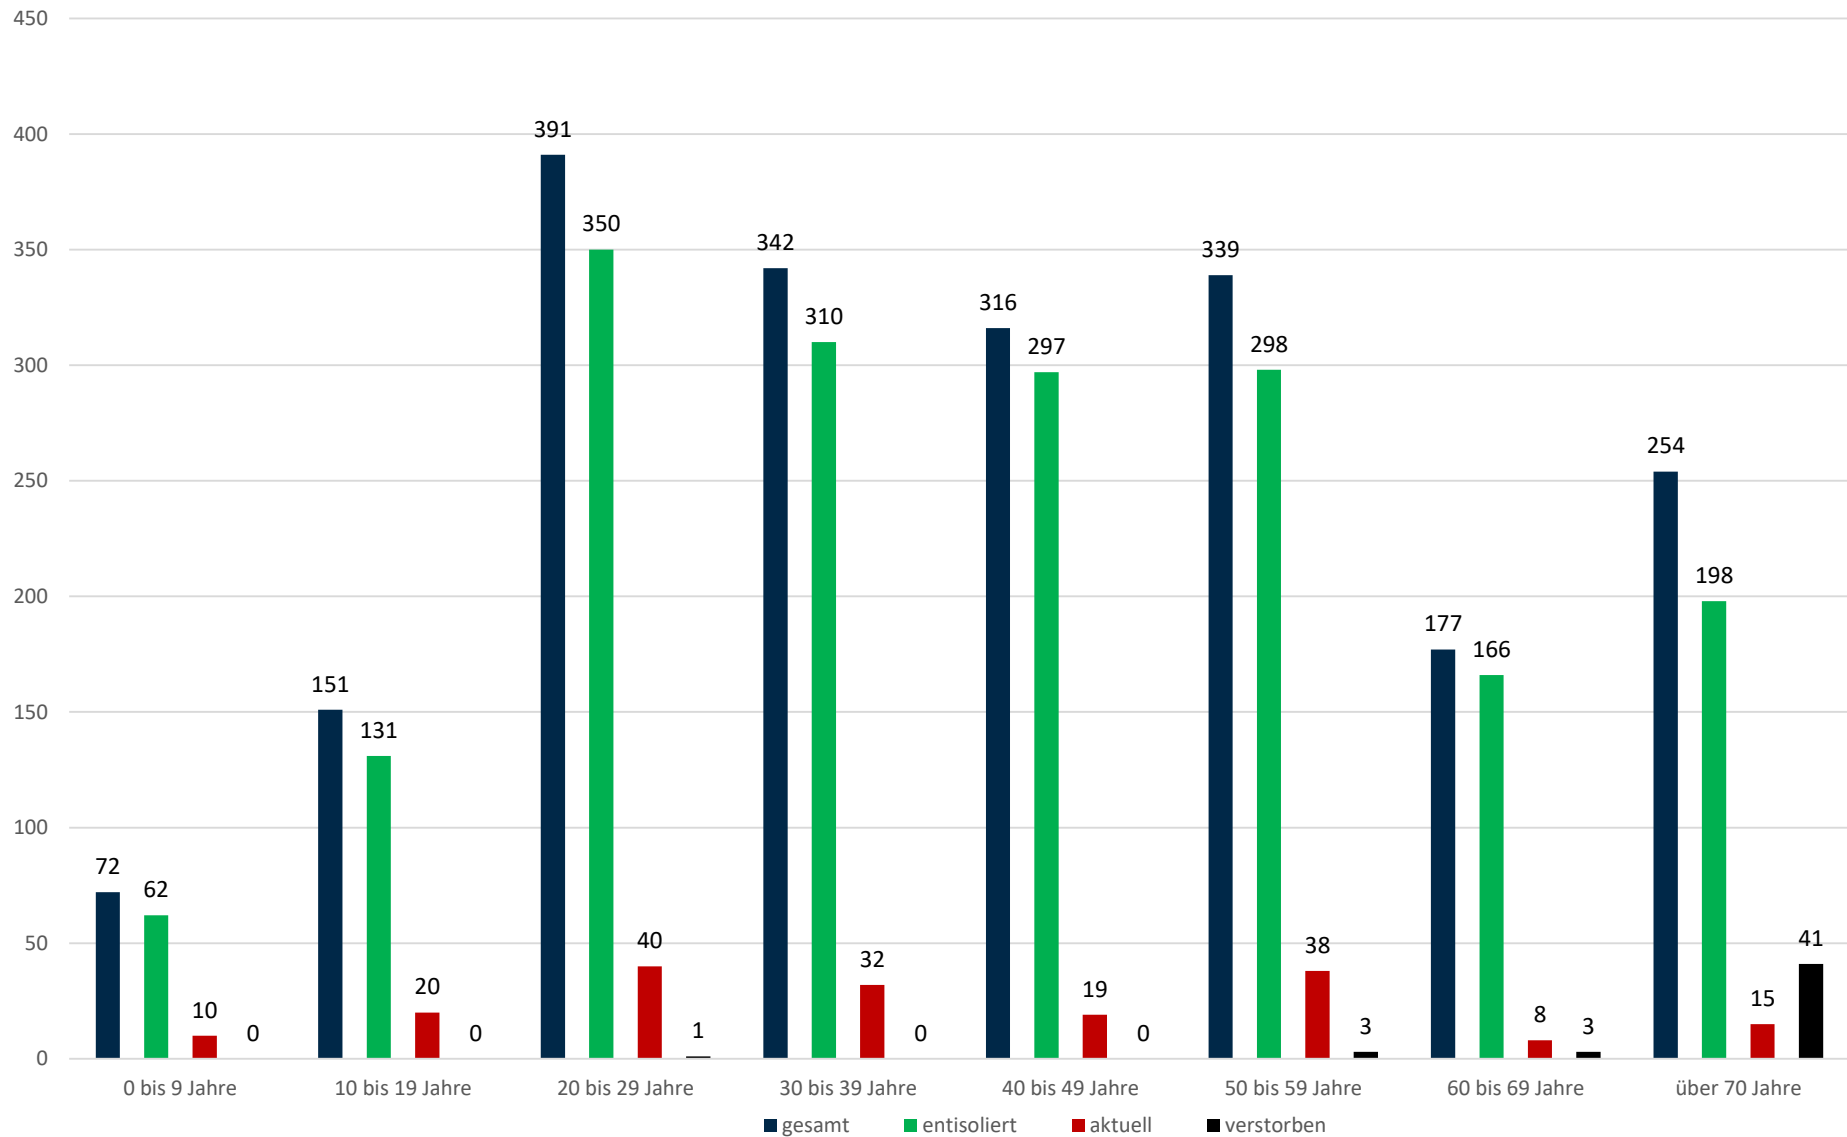

Statistik Covid-19

Altersverteilung Covid-19