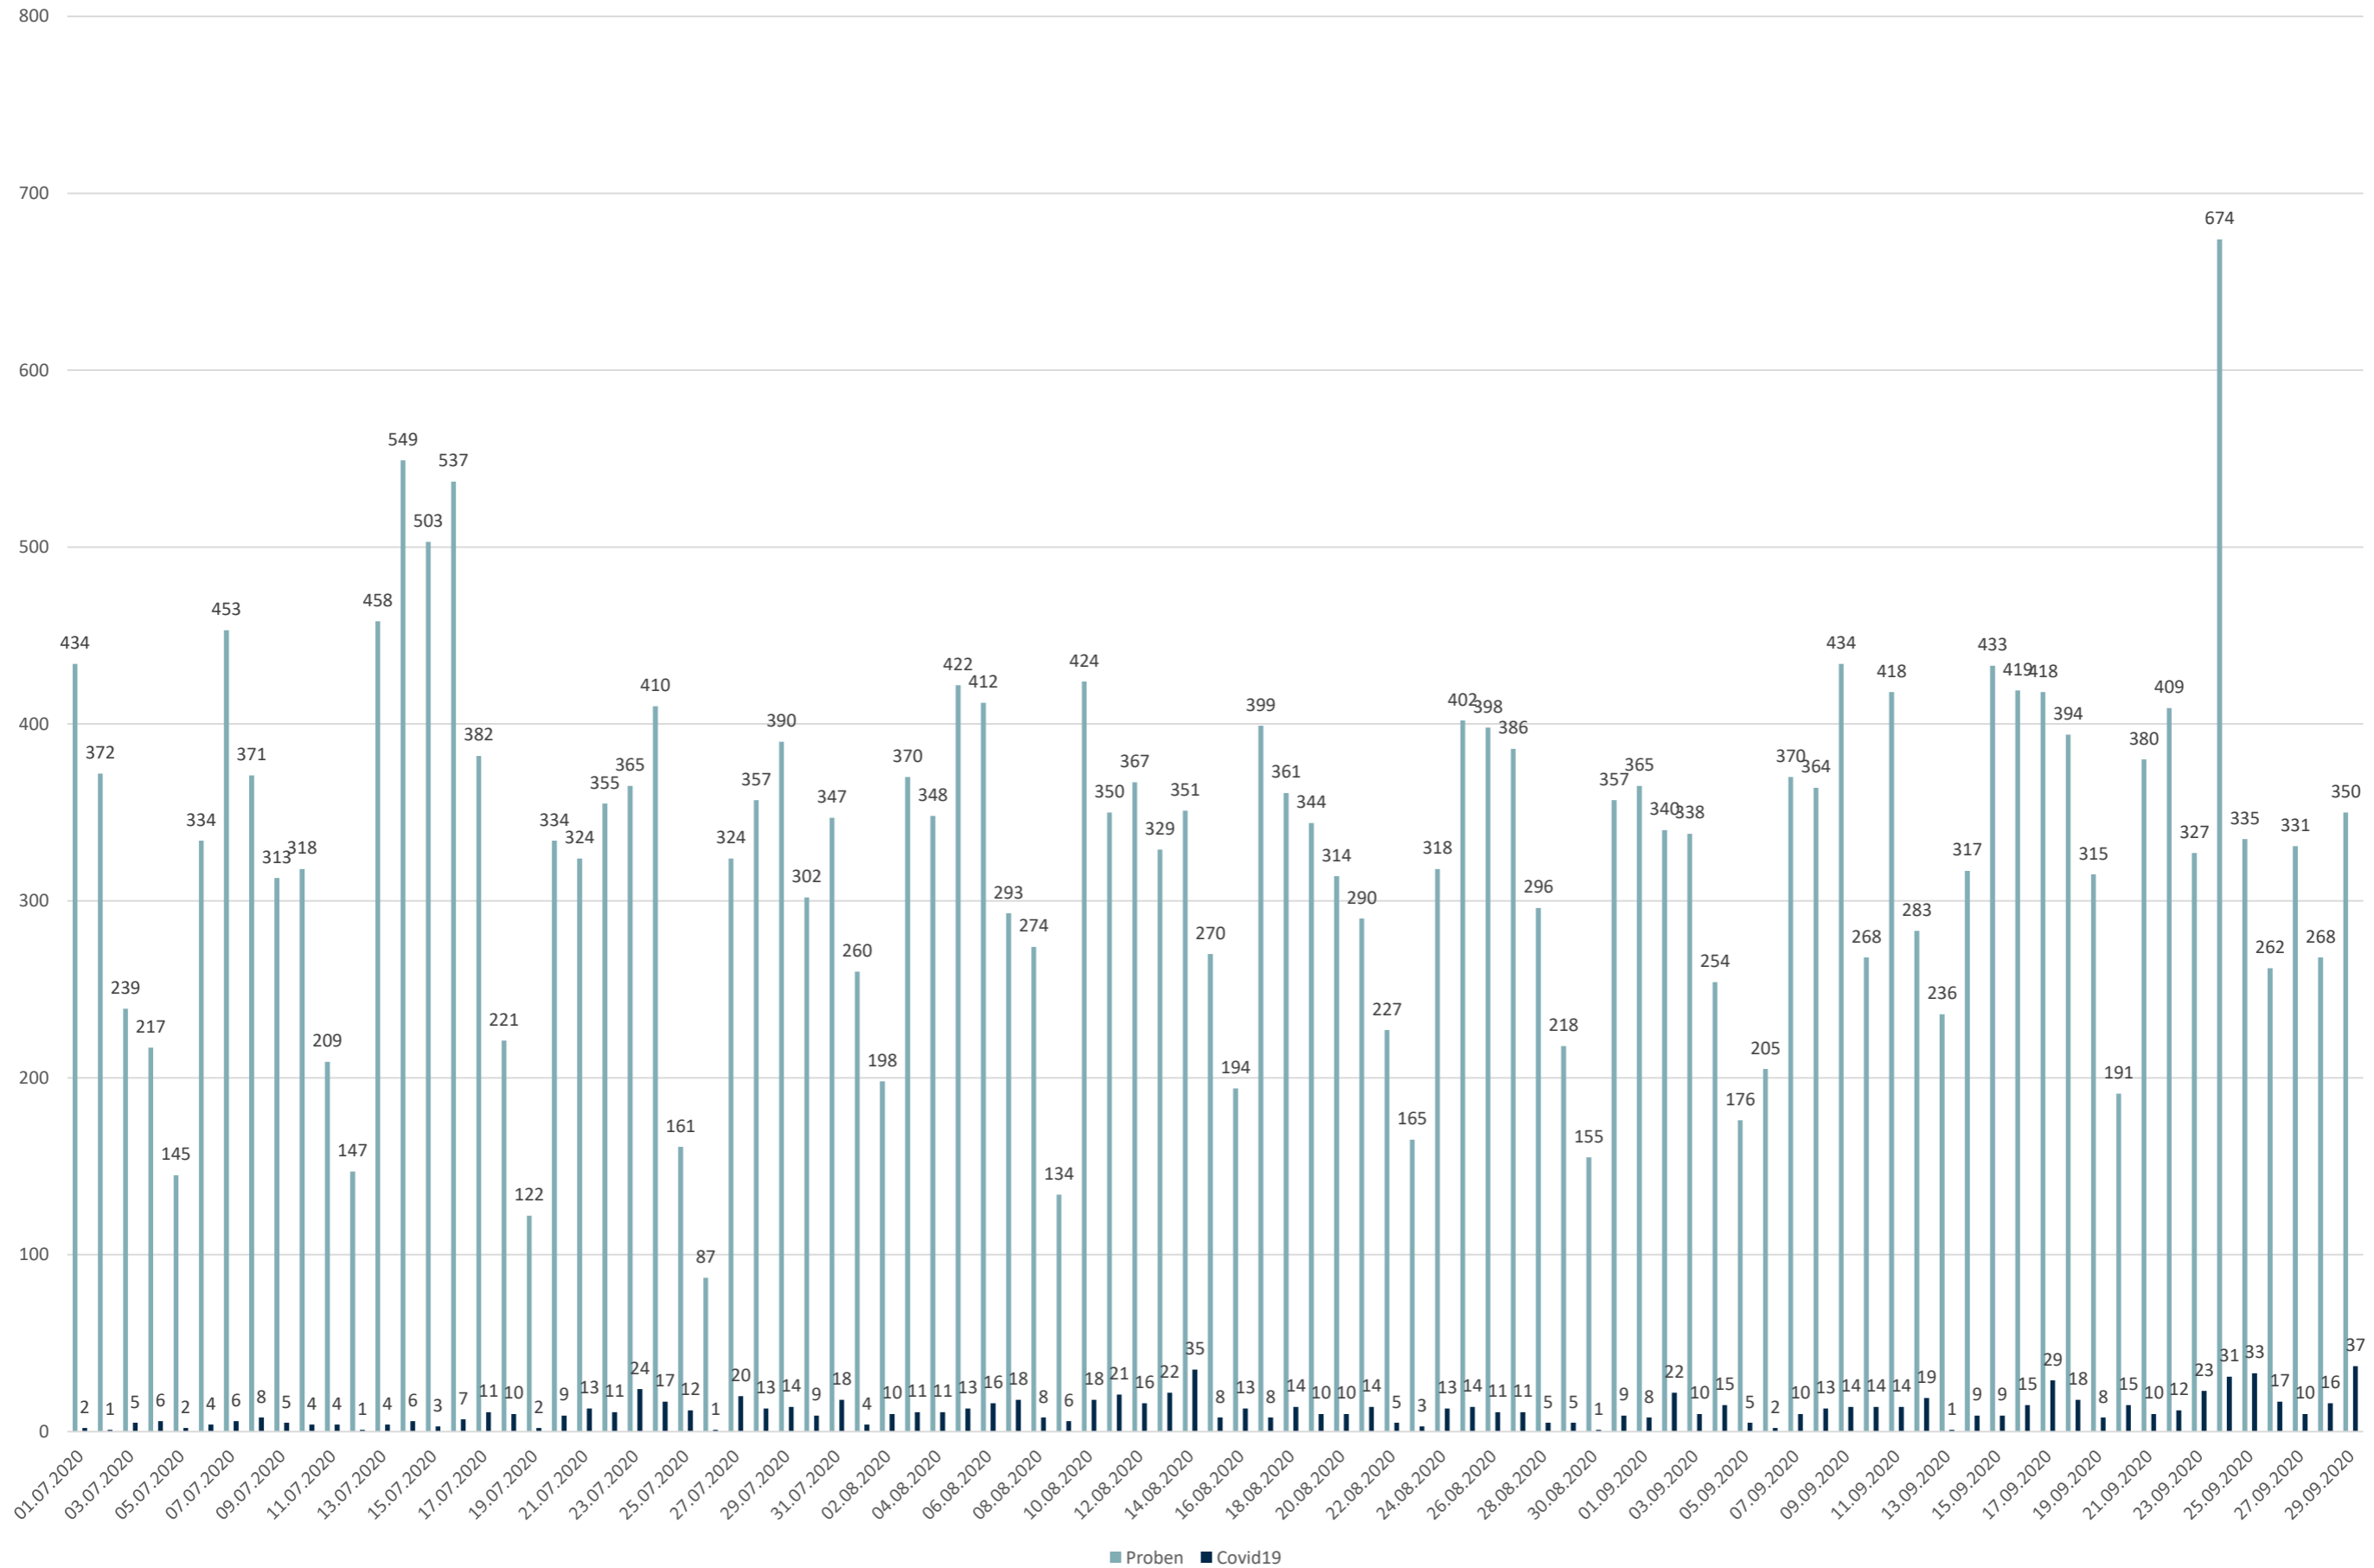

# Statistik Covid-19

■ Neuinfektionen pro Tag    — kritischer Tageswert Neuinfektionen    ● Verlauf

# Statistik Covid-19

## Probenahmen vs Covid-19

## Stadtbezirke