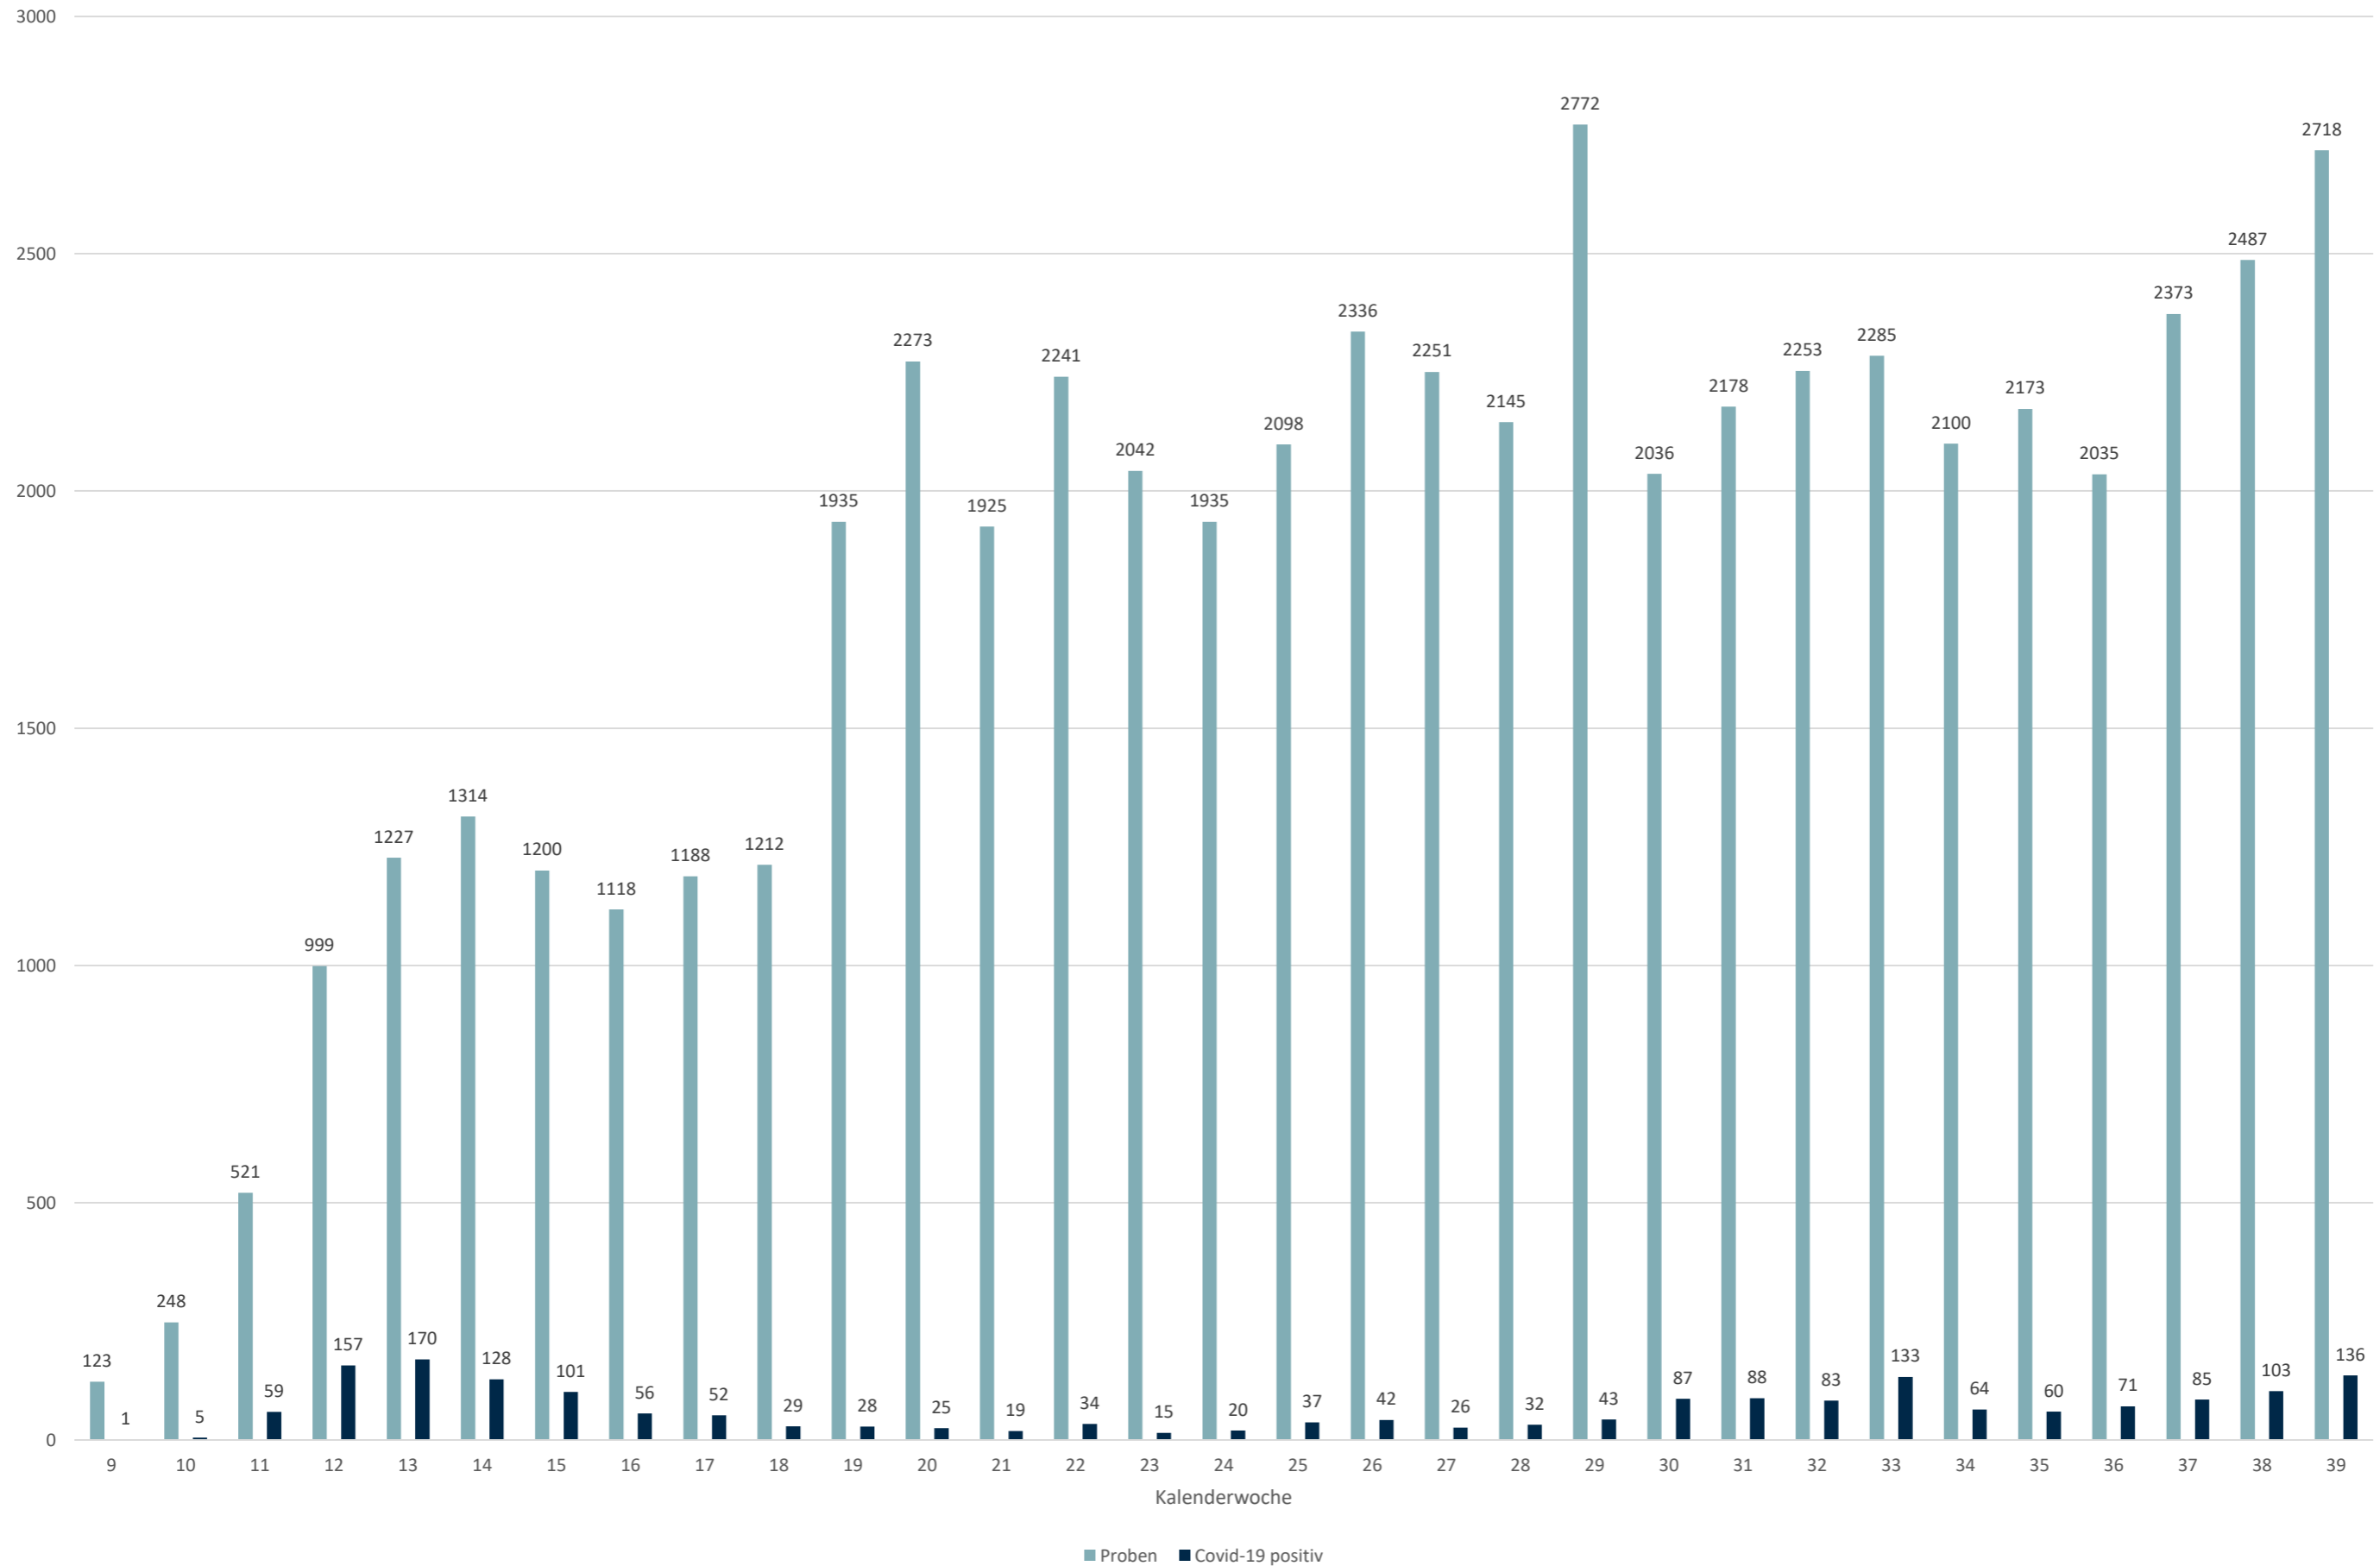

Statistik Covid-19

Probenahmen vs Covid-19