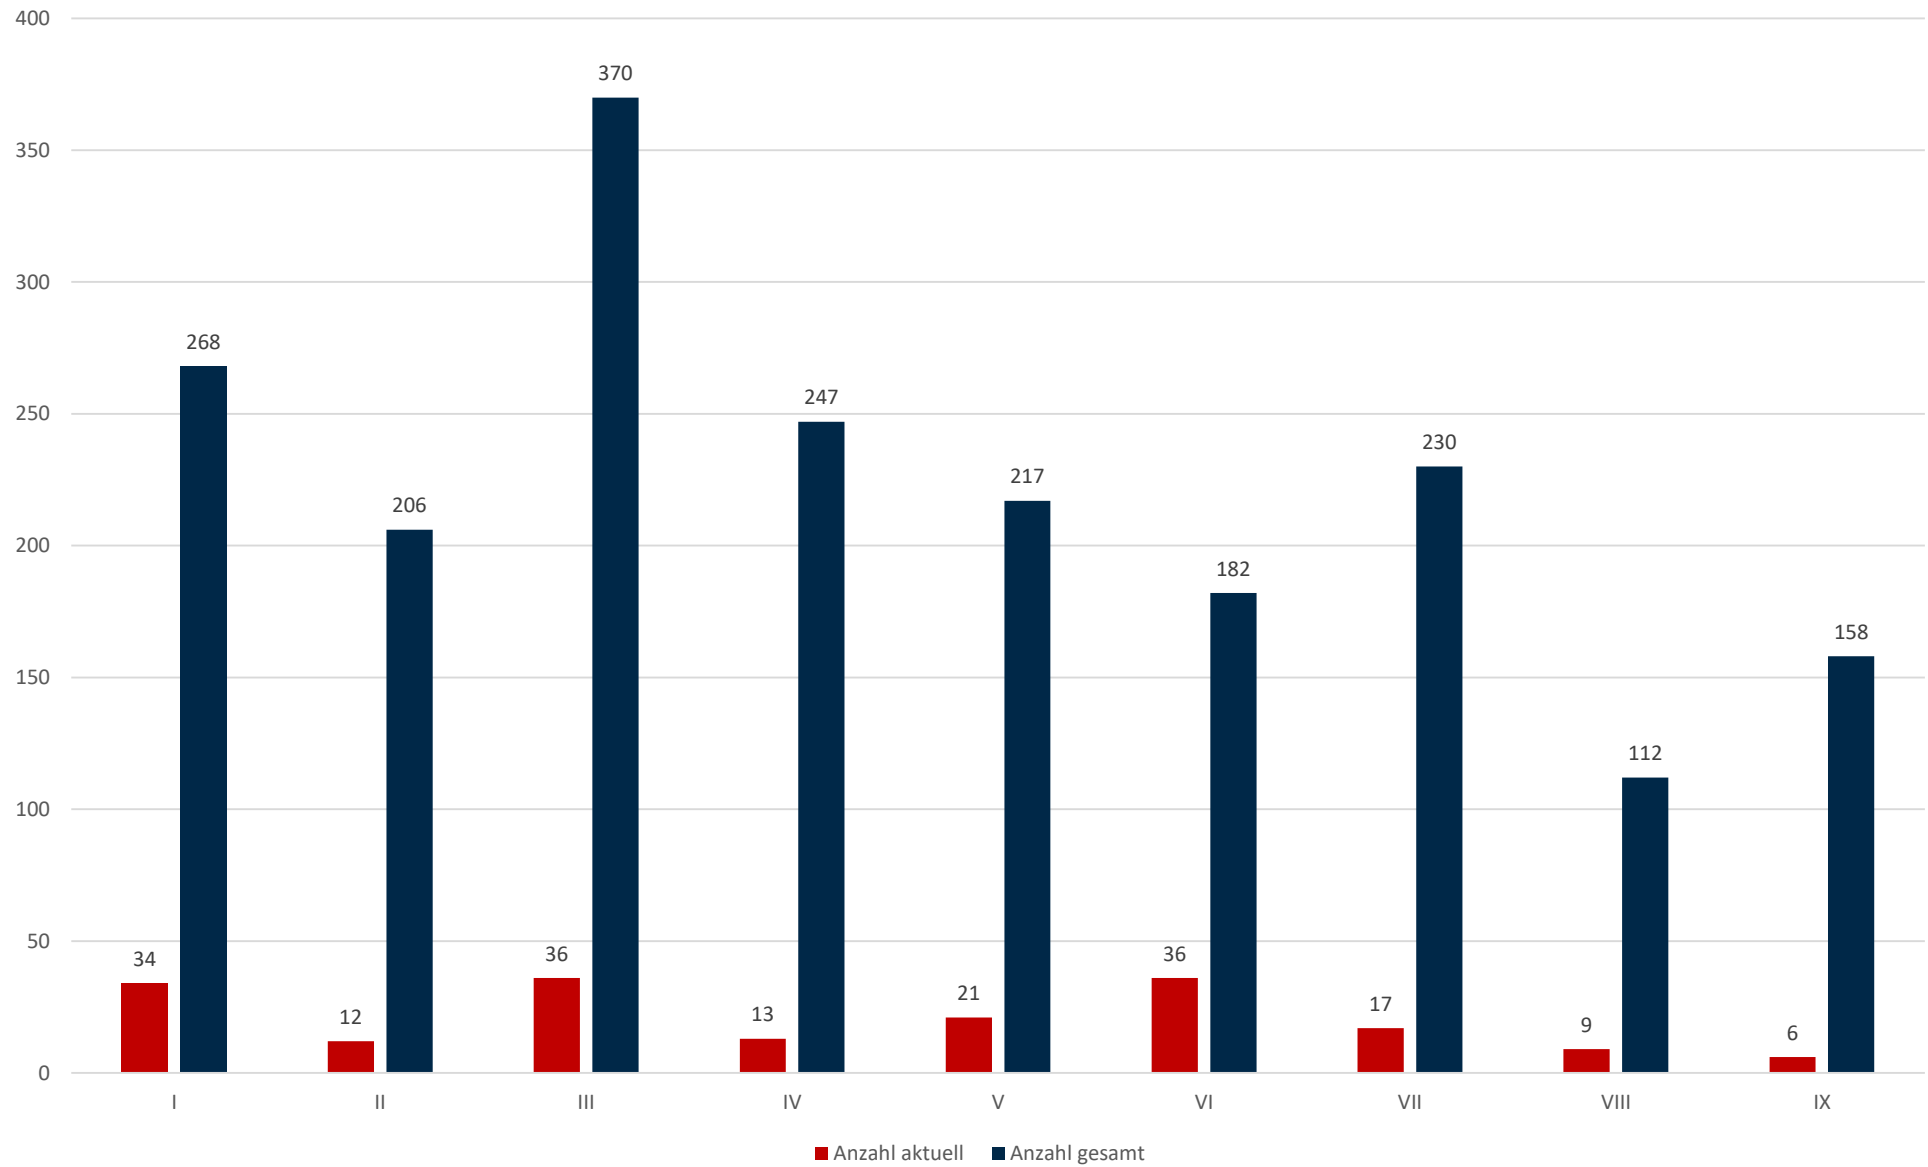

Statistik Covid-19

Stadtbezirke

Statistik Covid-19

Altersgruppen positiv gesamt

Statistik Covid-19

Altersverteilung Covid-19

Statistik Covid-19

Geschlechterverteilung

Statistik Covid-19

entisoliert gemäß RKI kumulativ vs Covid-19 kumulativ

Statistik Covid-19

Probenahmen vs Covid-19

Statistik Covid-19

Probenahmen vs Covid-19

Statistik Covid-19

■ Neuinfektionen pro Tag — kritischer Tageswert Neuinfektionen ● Verlauf