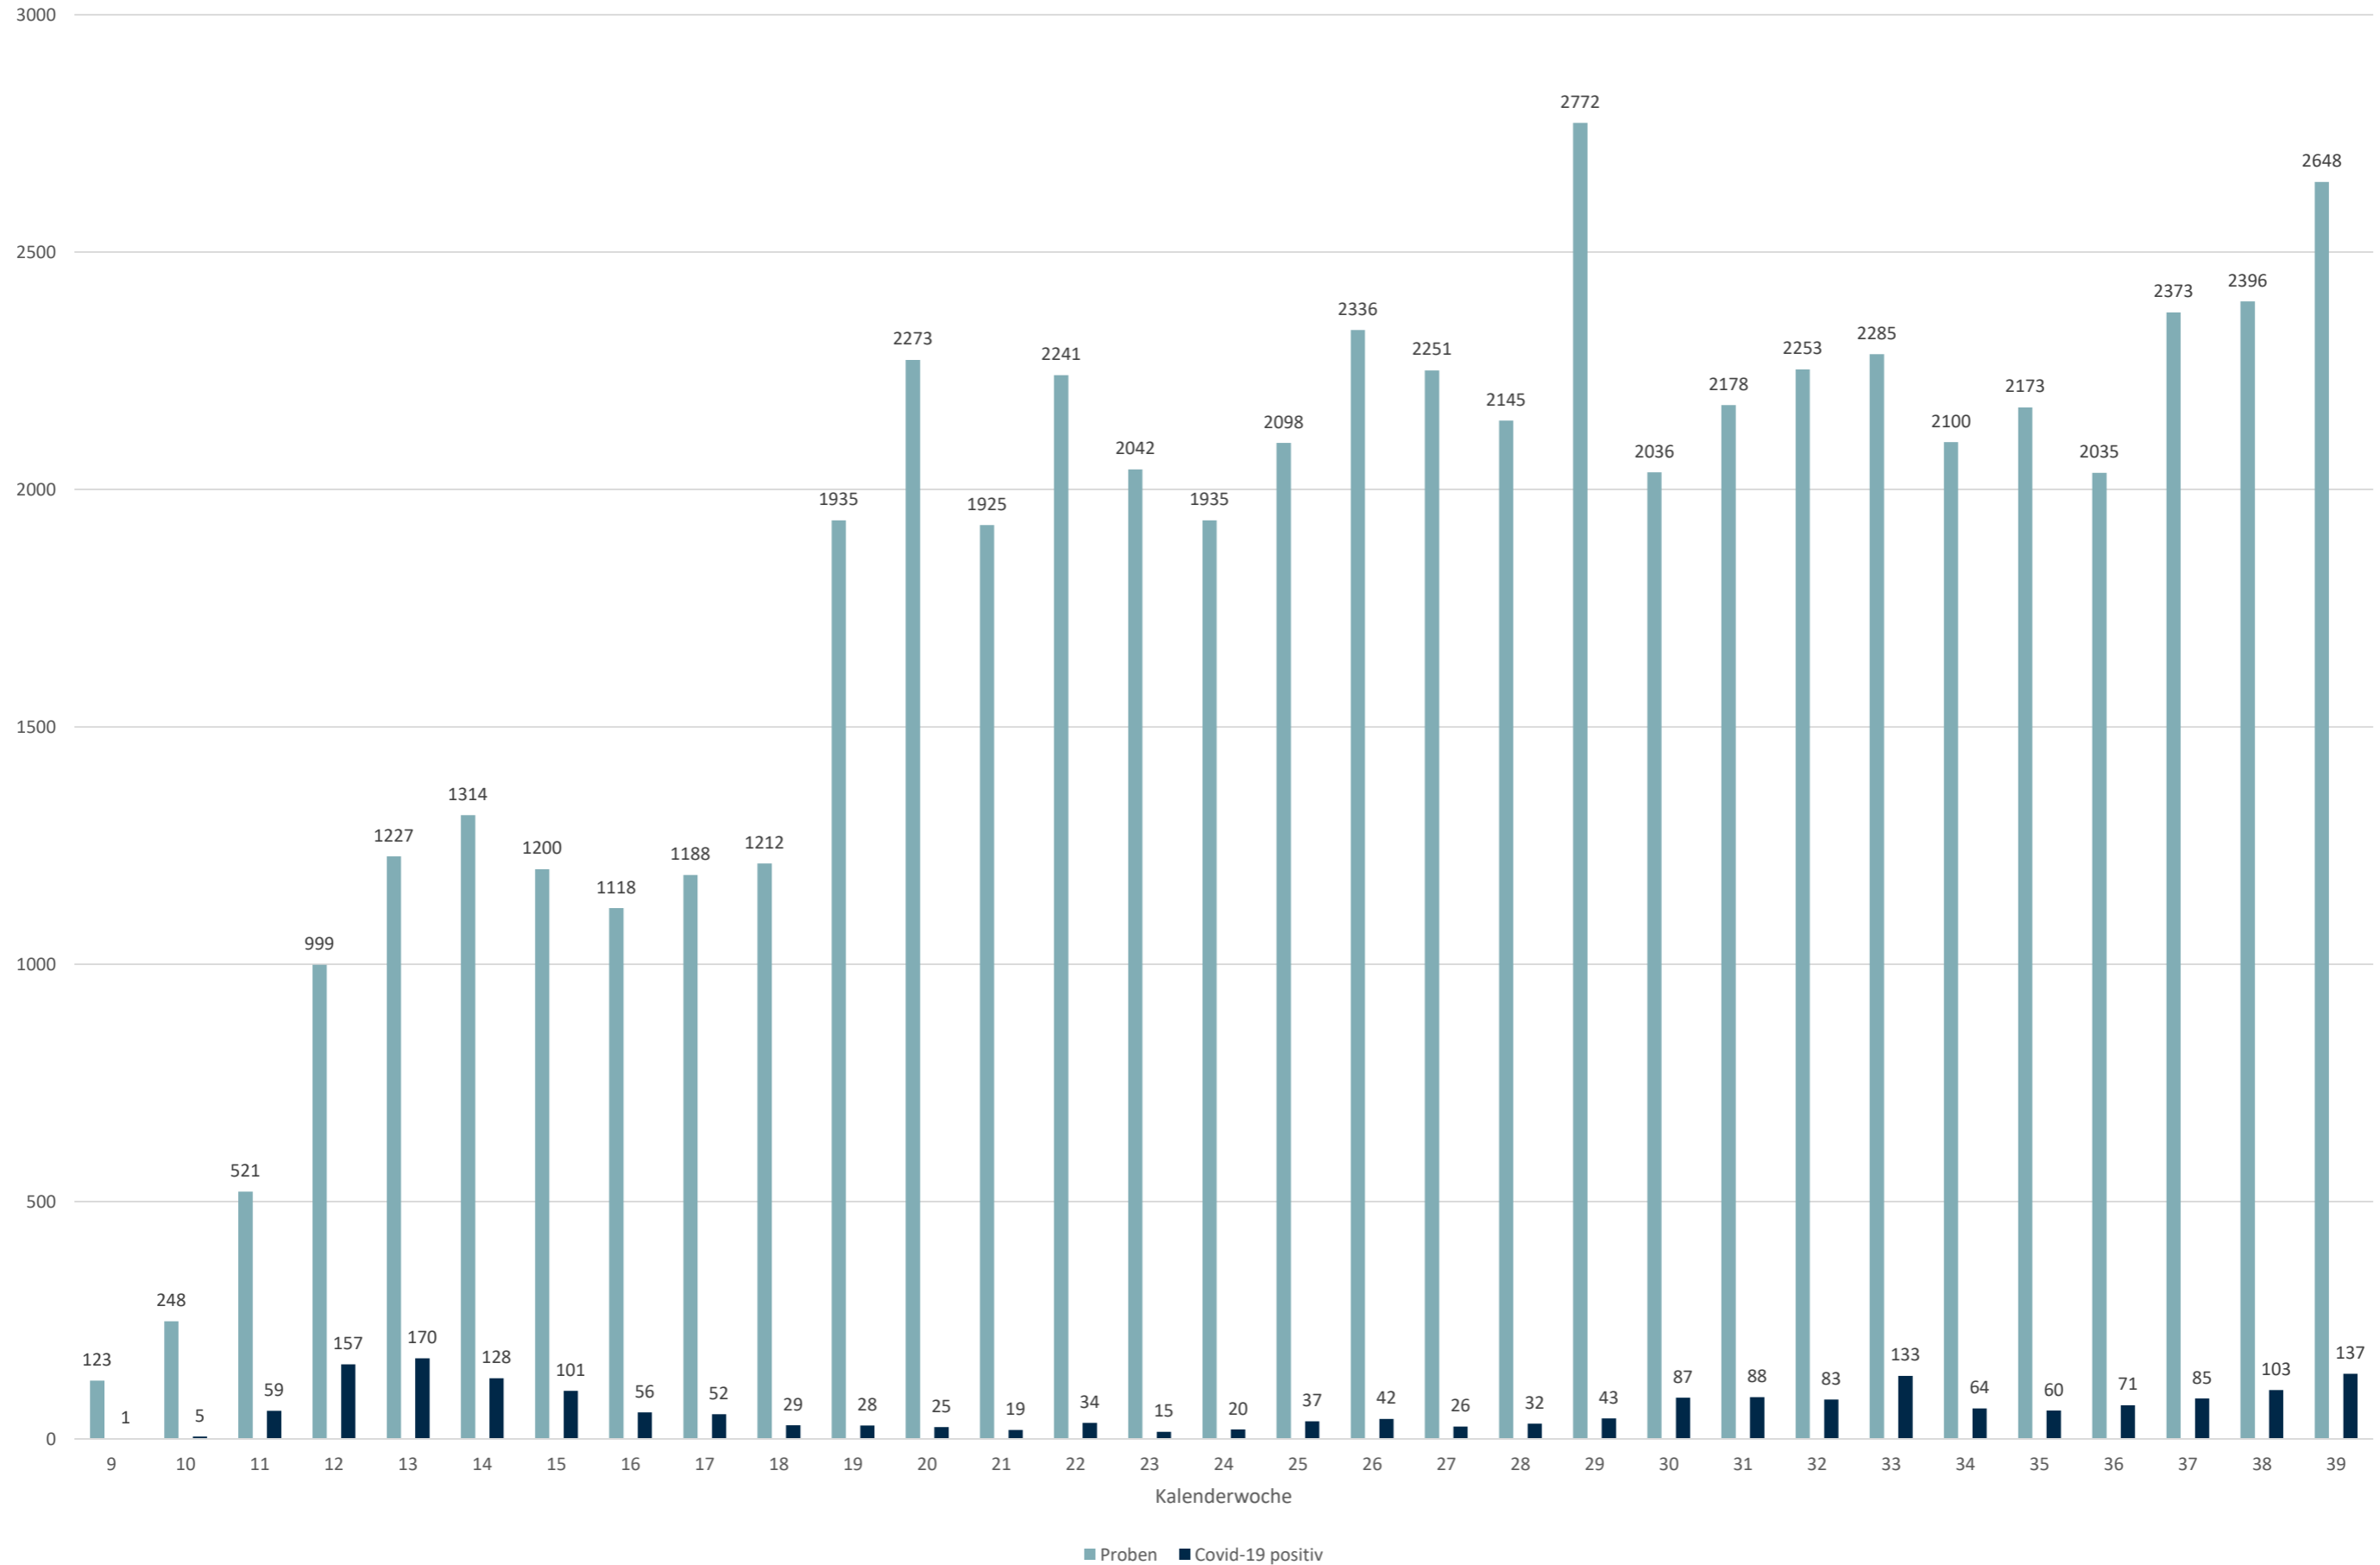

Statistik Covid-19

Stadtbezirke

Statistik Covid-19

Altersgruppen positiv gesamt

Statistik Covid-19

Altersverteilung Covid-19

Statistik Covid-19

Geschlechterverteilung

Statistik Covid-19

entisoliert gemäß RKI kumulativ vs Covid-19 kumulativ

Statistik Covid-19

Probenahmen vs Covid-19

Statistik Covid-19

Probenahmen vs Covid-19

Statistik Covid-19

■ Neuinfektionen pro Tag — kritischer Tageswert Neuinfektionen ● Verlauf