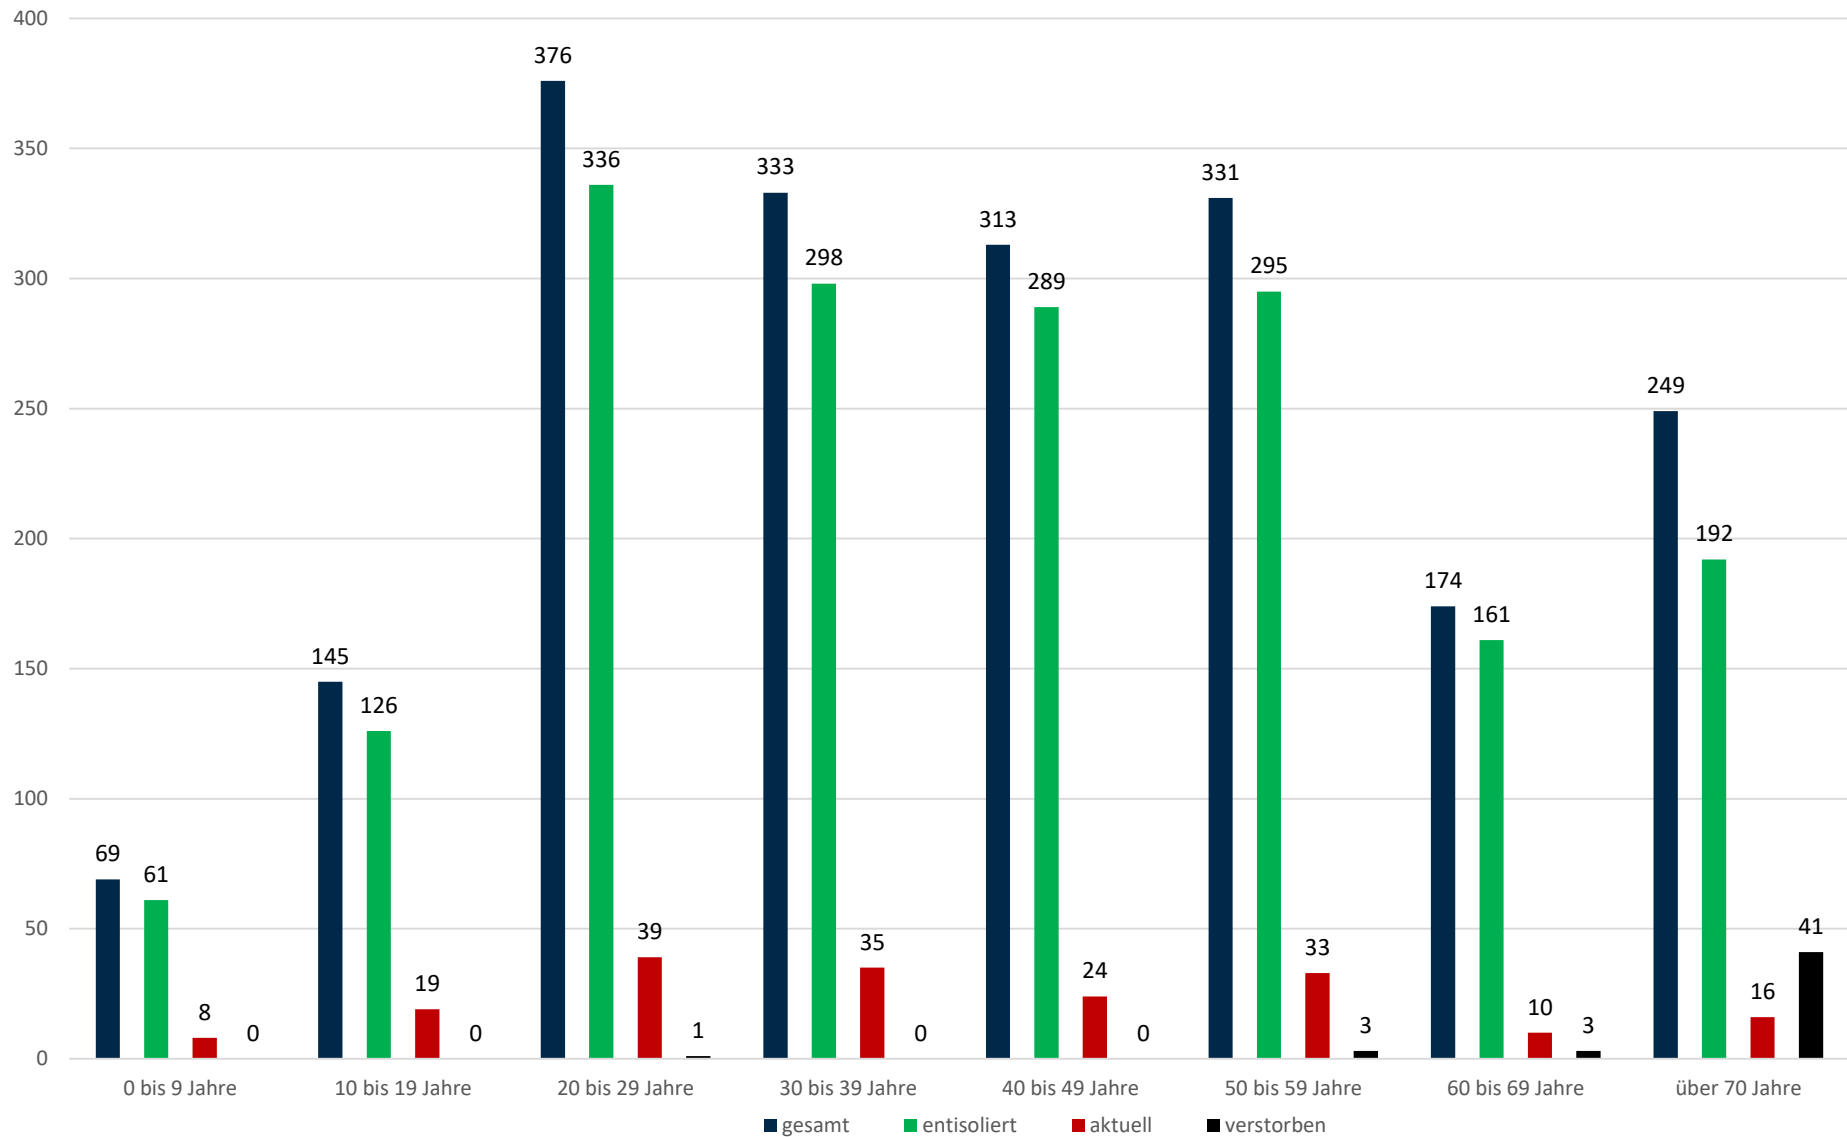

Statistik Covid-19

Stadtbezirke

Statistik Covid-19

Altersgruppen positiv gesamt

Statistik Covid-19

Altersverteilung Covid-19

Statistik Covid-19

Geschlechterverteilung

Statistik Covid-19

entisoliert gemäß RKI kumulativ vs Covid-19 kumulativ

Statistik Covid-19

Probenahmen vs Covid-19

Statistik Covid-19

Probenahmen vs Covid-19

Statistik Covid-19

■ Neuinfektionen pro Tag — kritischer Tageswert Neuinfektionen ● Verlauf