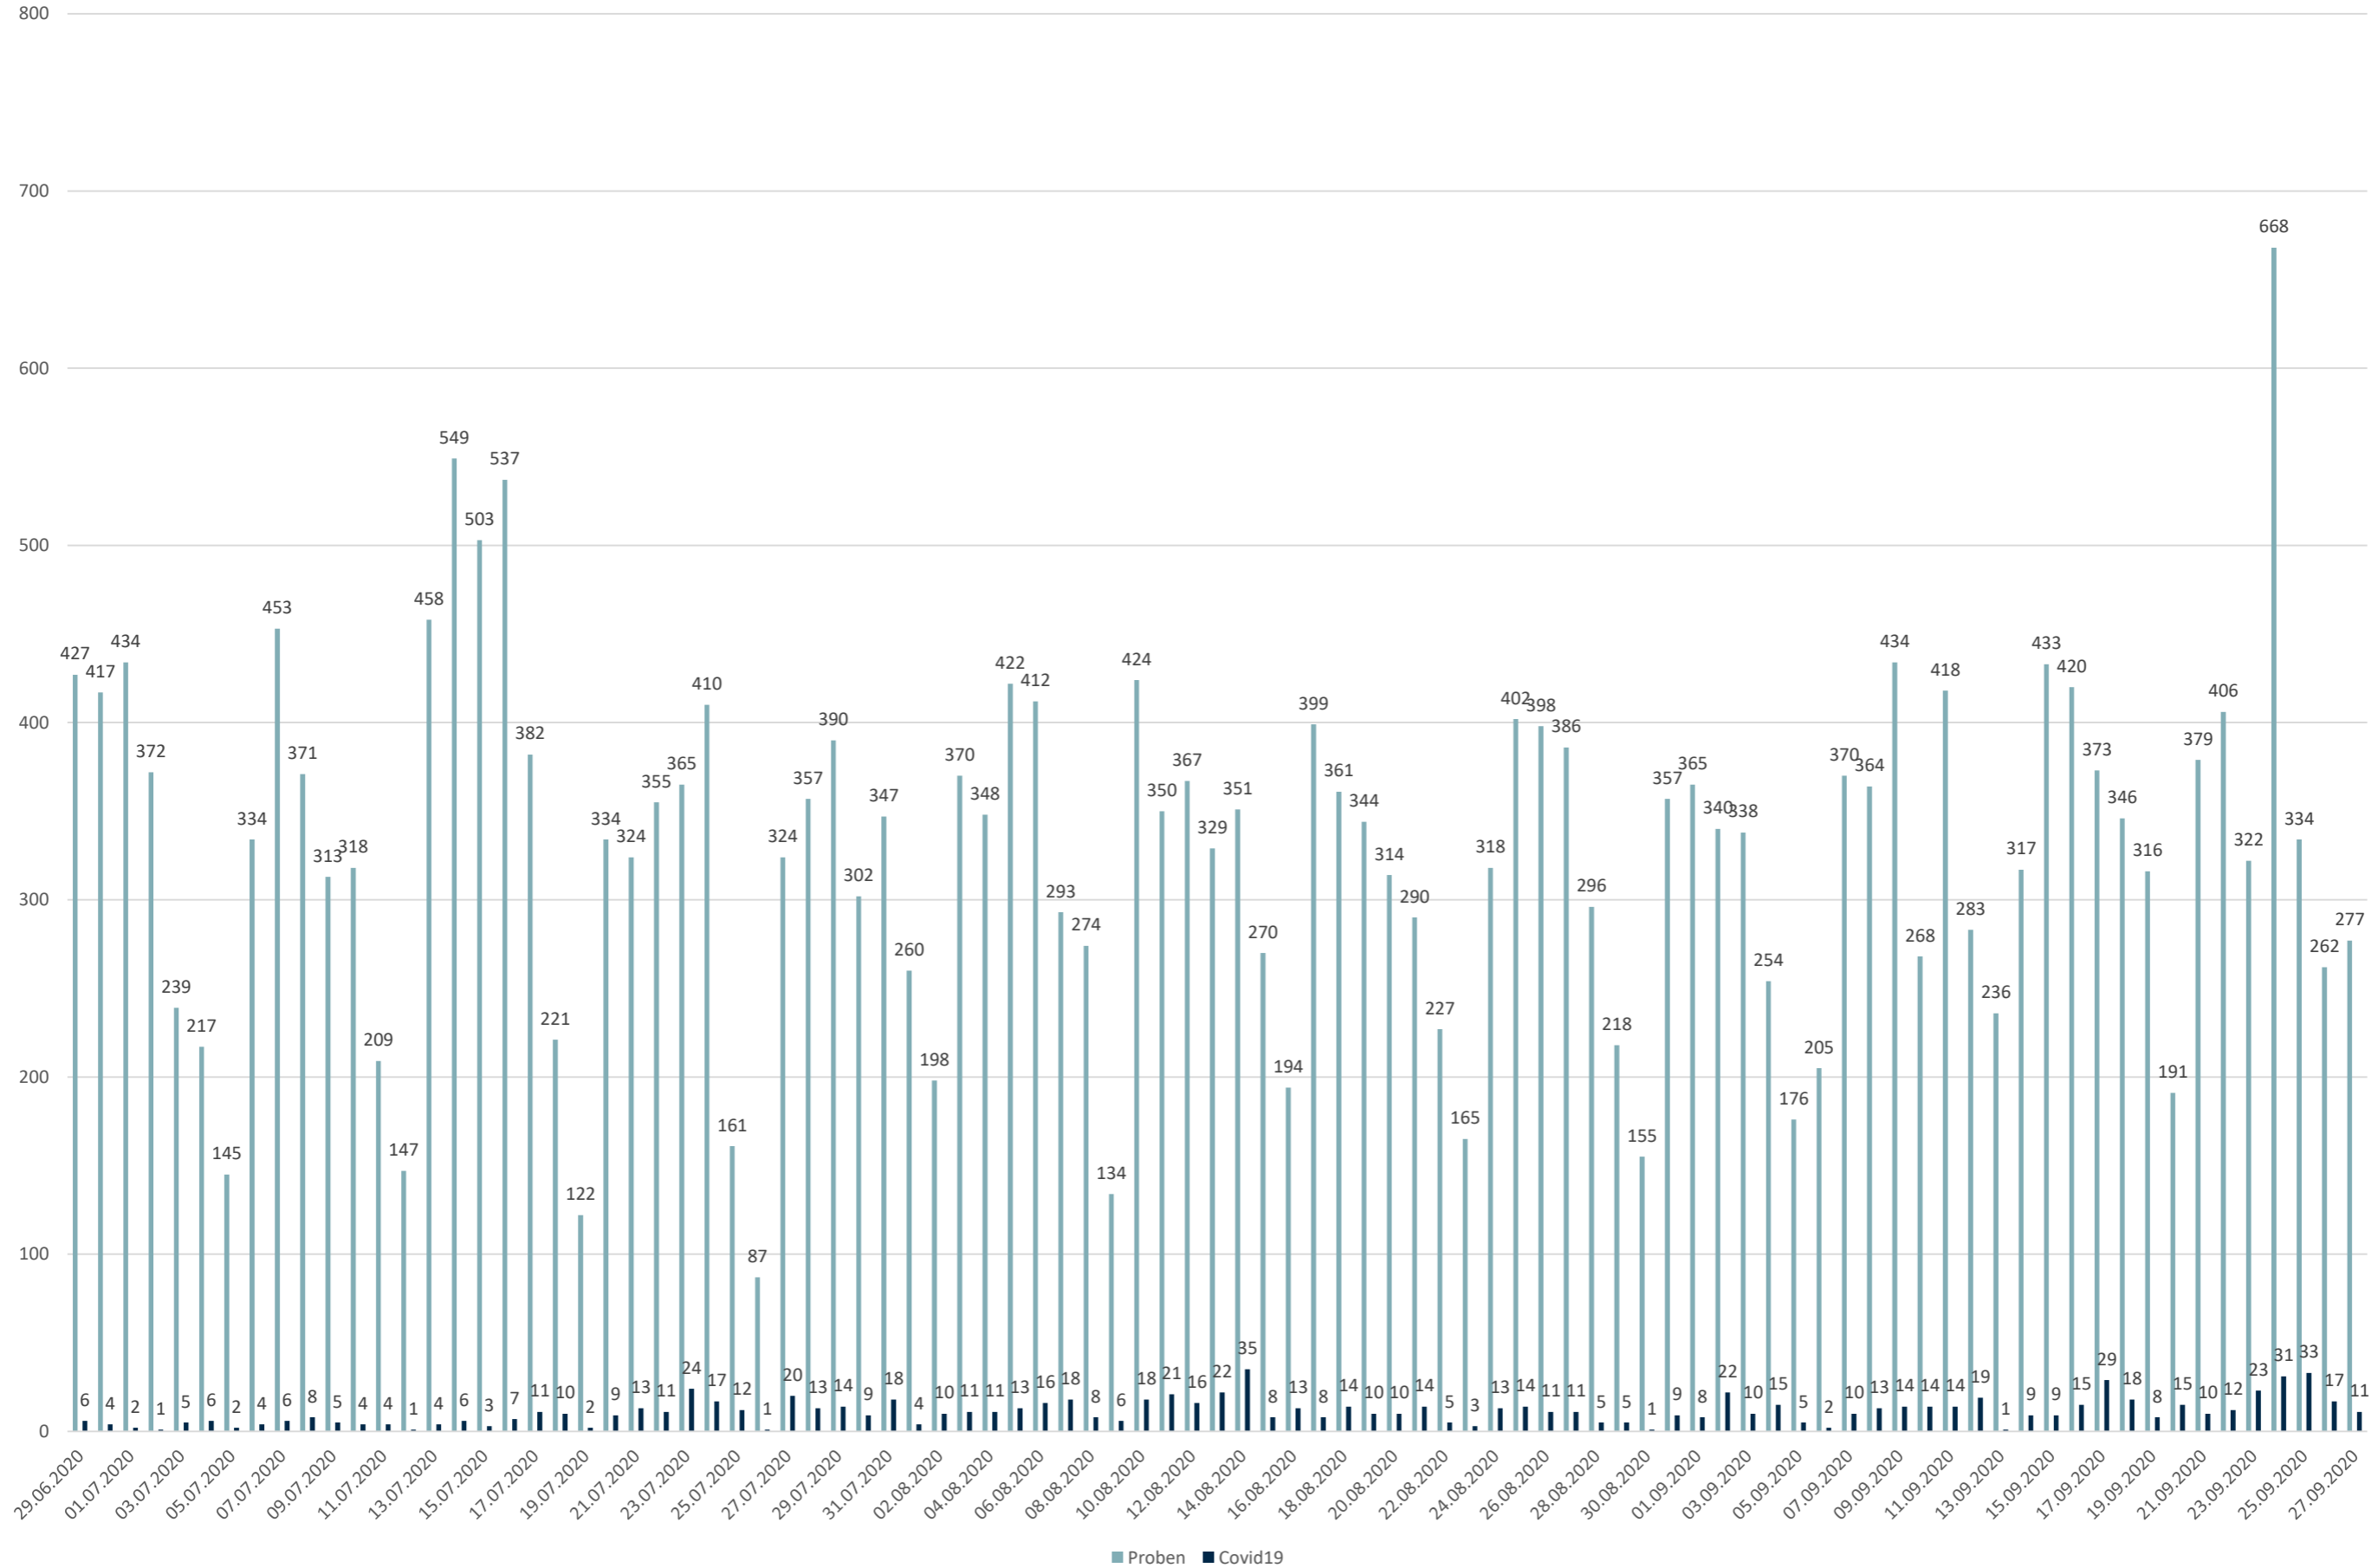

Statistik Covid-19

Stadtbezirke

Statistik Covid-19

Altersgruppen positiv gesamt

Statistik Covid-19

Altersverteilung Covid-19

Statistik Covid-19

Geschlechterverteilung

Statistik Covid-19

entisoliert gemäß RKI kumulativ vs Covid-19 kumulativ

Statistik Covid-19

Probenahmen vs Covid-19

Statistik Covid-19

Probenahmen vs Covid-19

Statistik Covid-19

■ Neuinfektionen pro Tag — kritischer Tageswert Neuinfektionen ● Verlauf