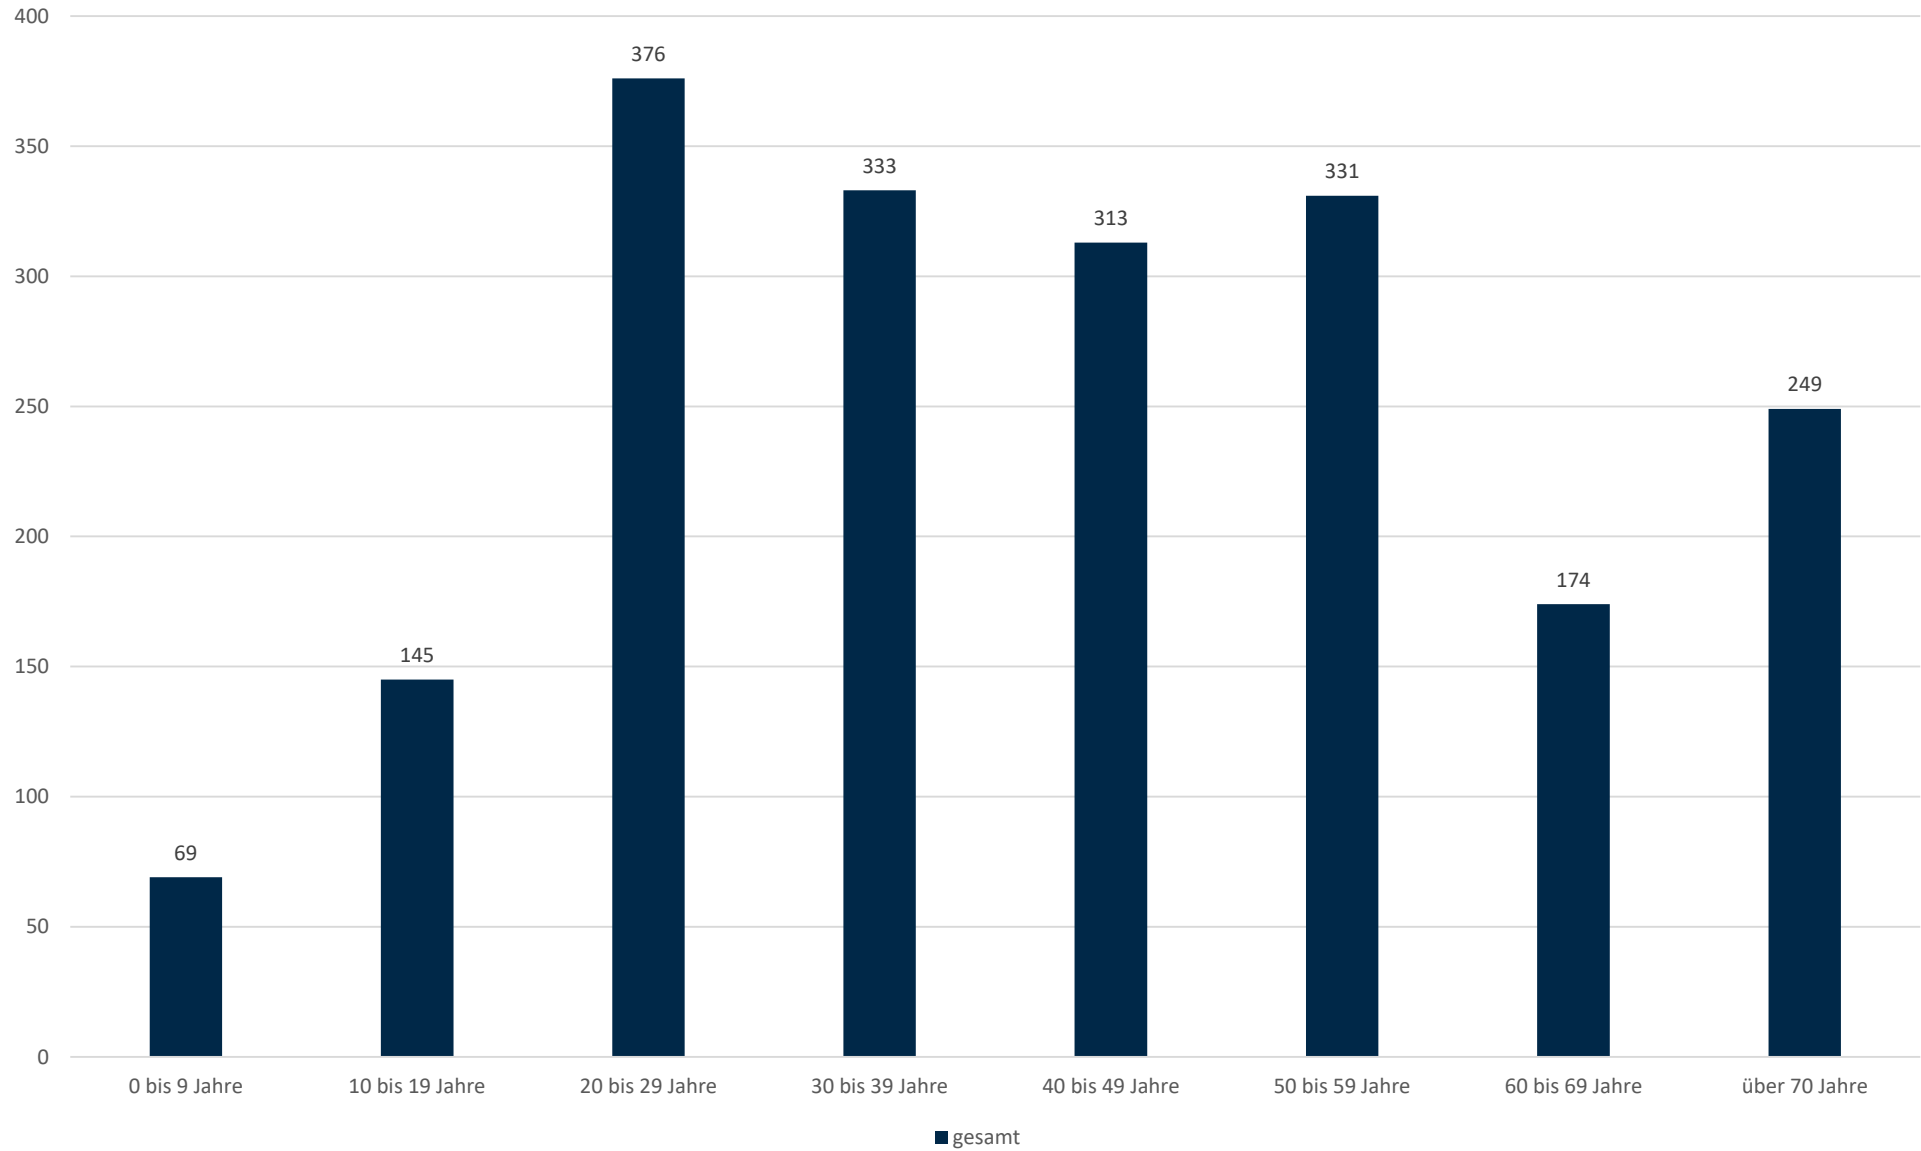

Statistik Covid-19

Stadtbezirke

Statistik Covid-19

Altersgruppen positiv gesamt

Statistik Covid-19

Altersverteilung Covid-19

Statistik Covid-19

Geschlechterverteilung

Statistik Covid-19

entisoliert gemäß RKI kumulativ vs Covid-19 kumulativ

Statistik Covid-19

Probenahmen vs Covid-19

Statistik Covid-19

Probenahmen vs Covid-19

Statistik Covid-19

■ Neuinfektionen pro Tag — kritischer Tageswert Neuinfektionen ● Verlauf