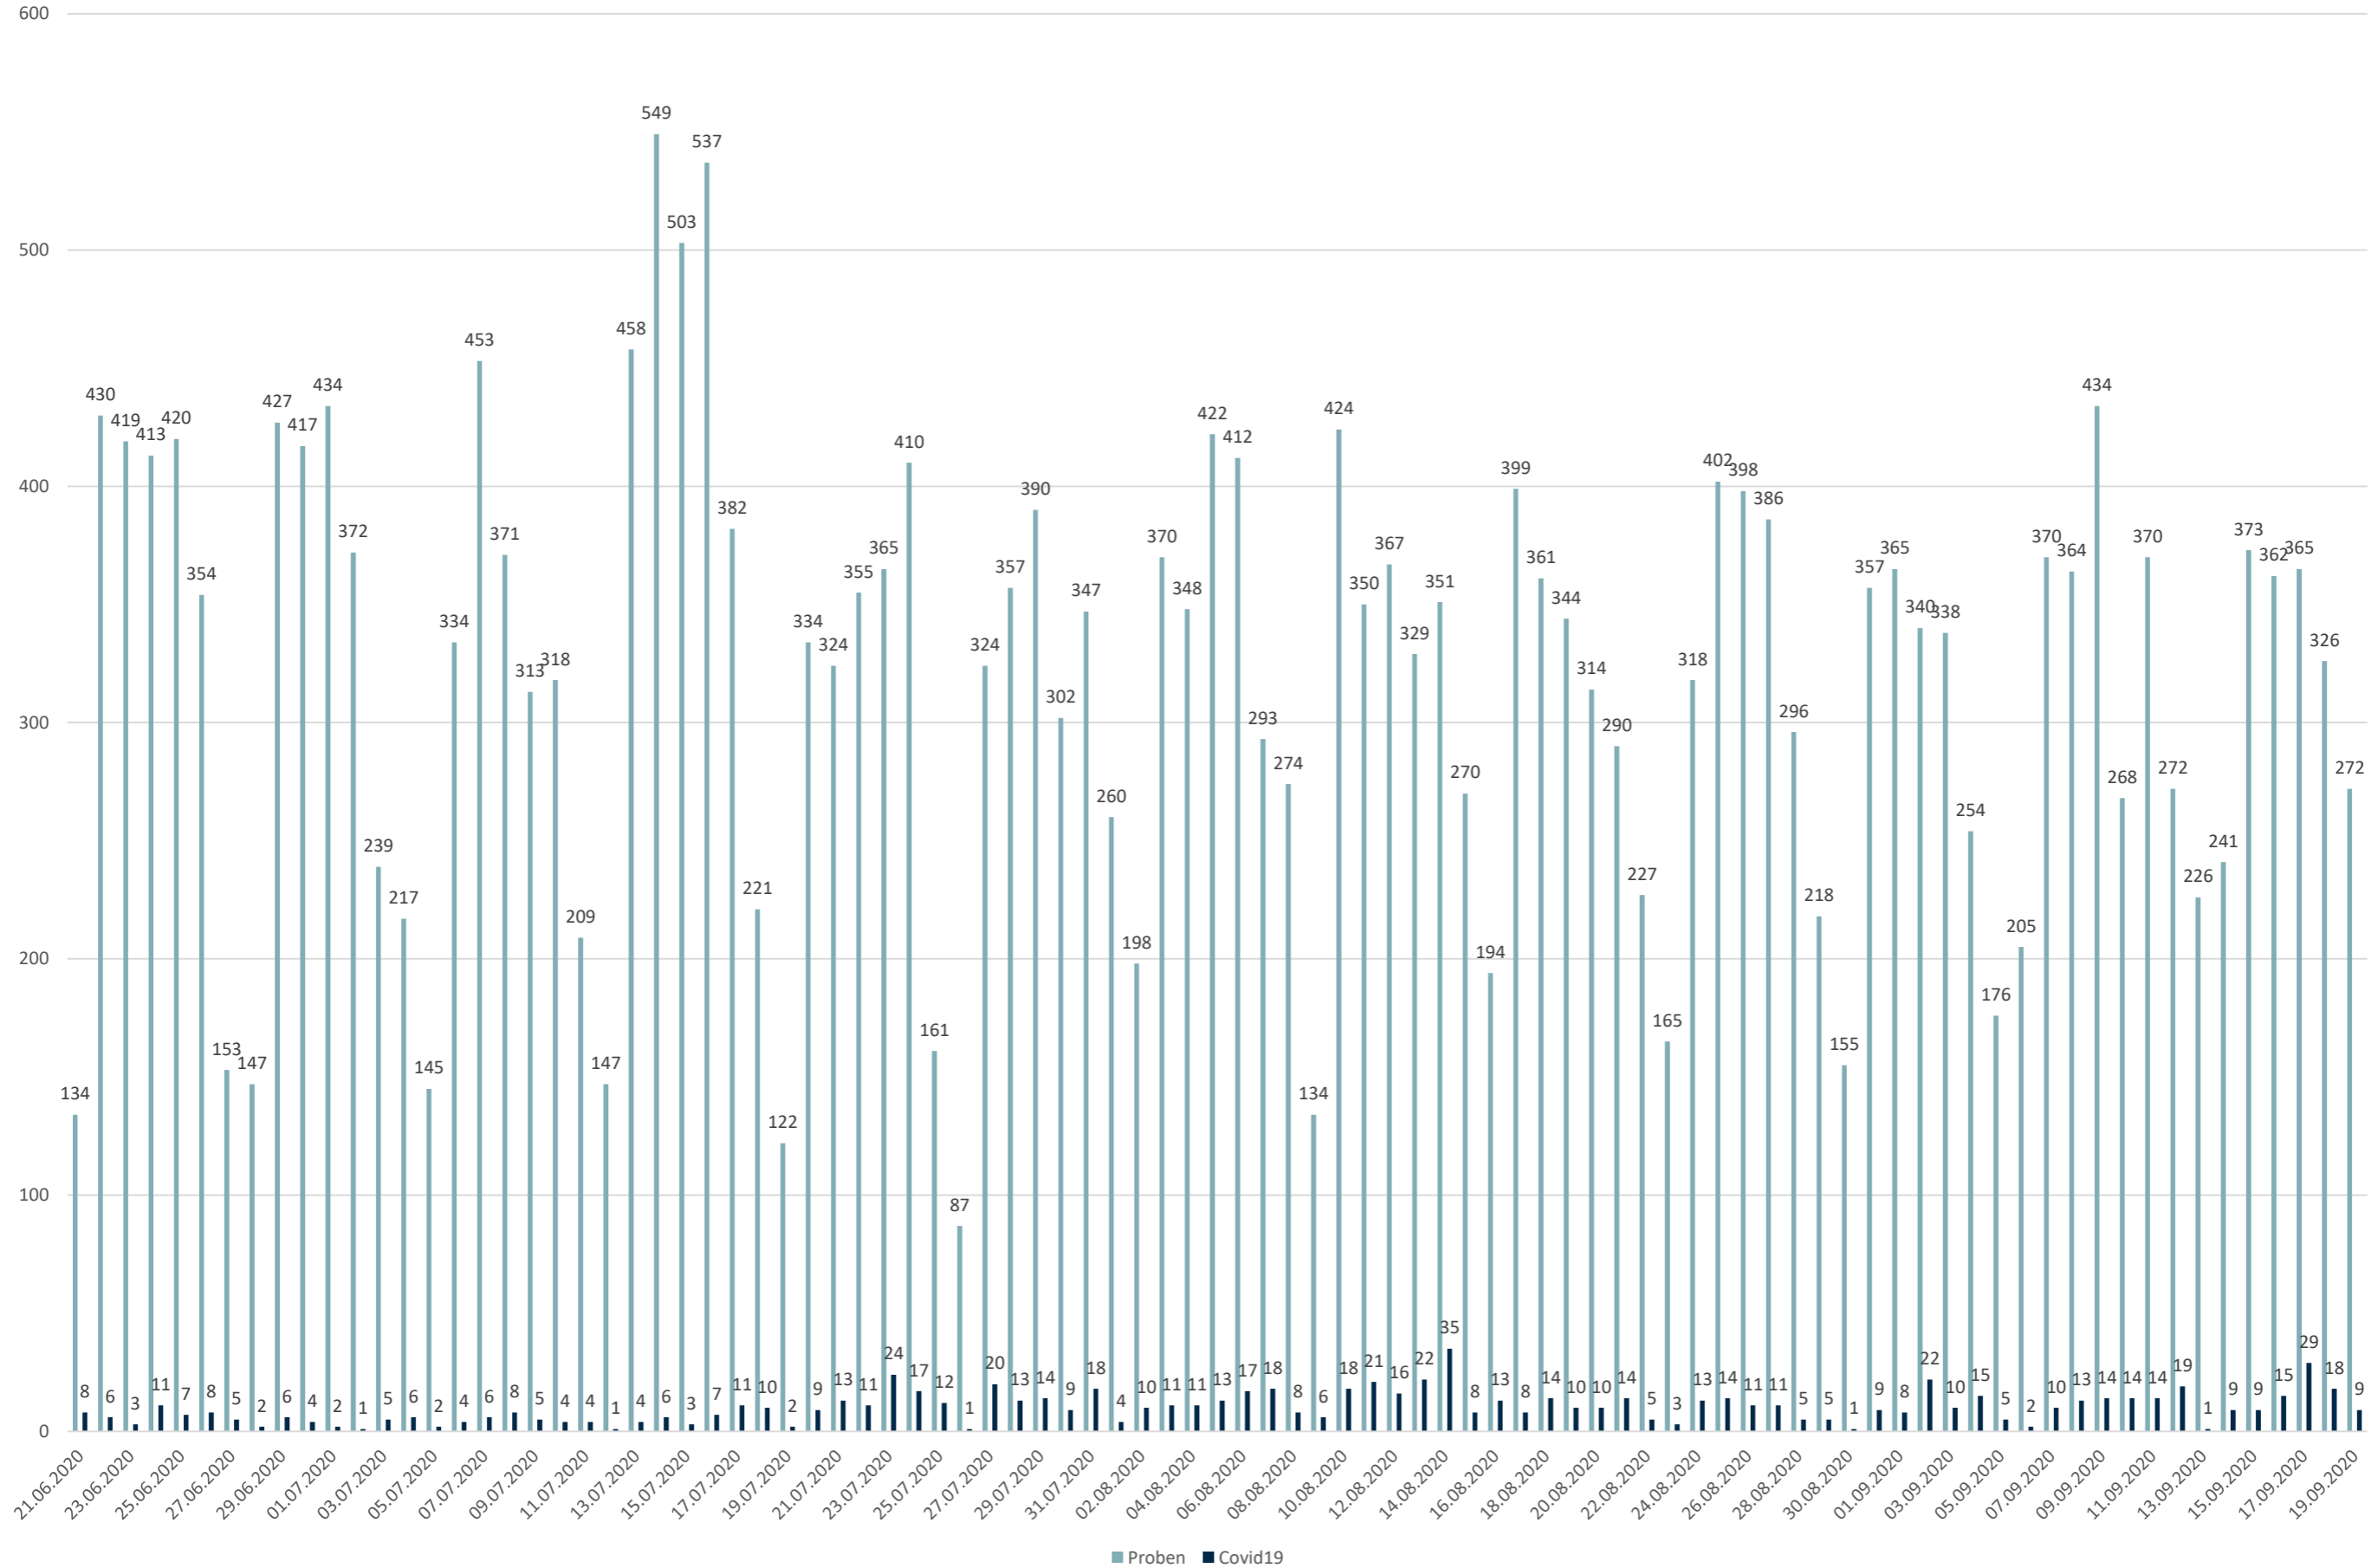

# Statistik Covid-19

■ Neuinfektionen pro Tag    — kritischer Tageswert Neuinfektionen    ● Verlauf

# Statistik Covid-19

## Probenahmen vs Covid-19

## Stadtbezirke