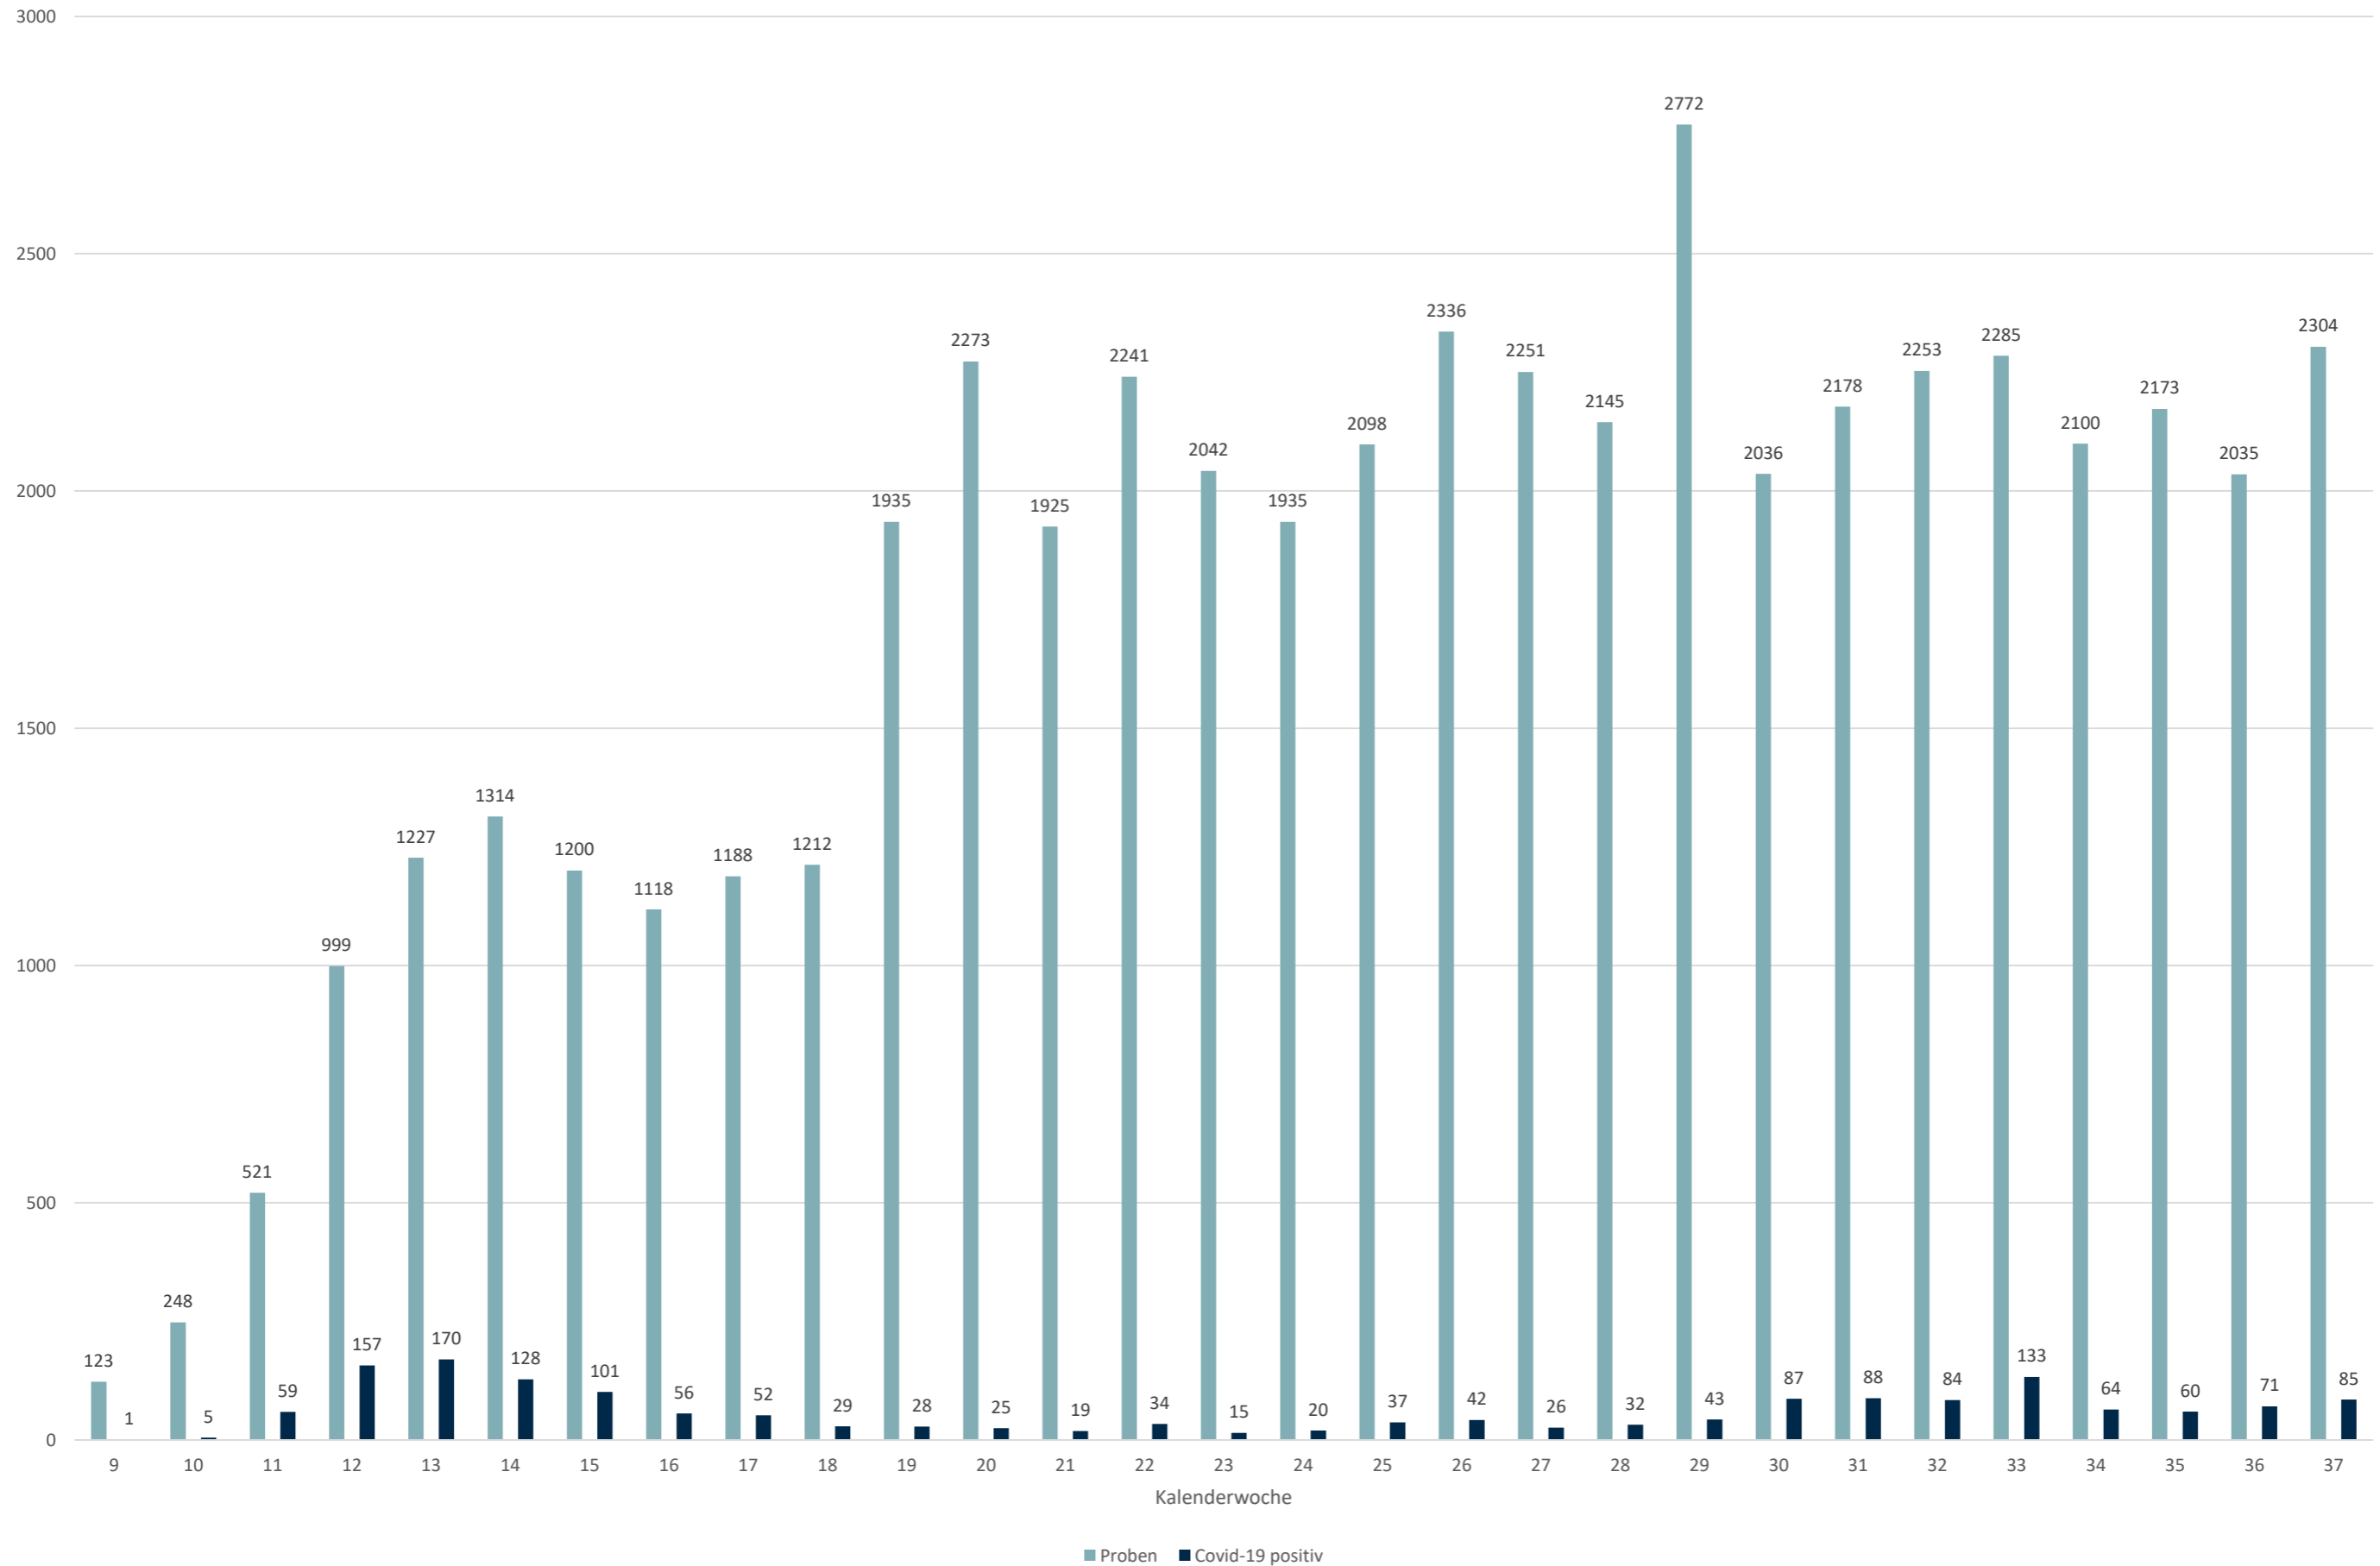

Statistik Covid-19

Probenahmen vs Covid-19