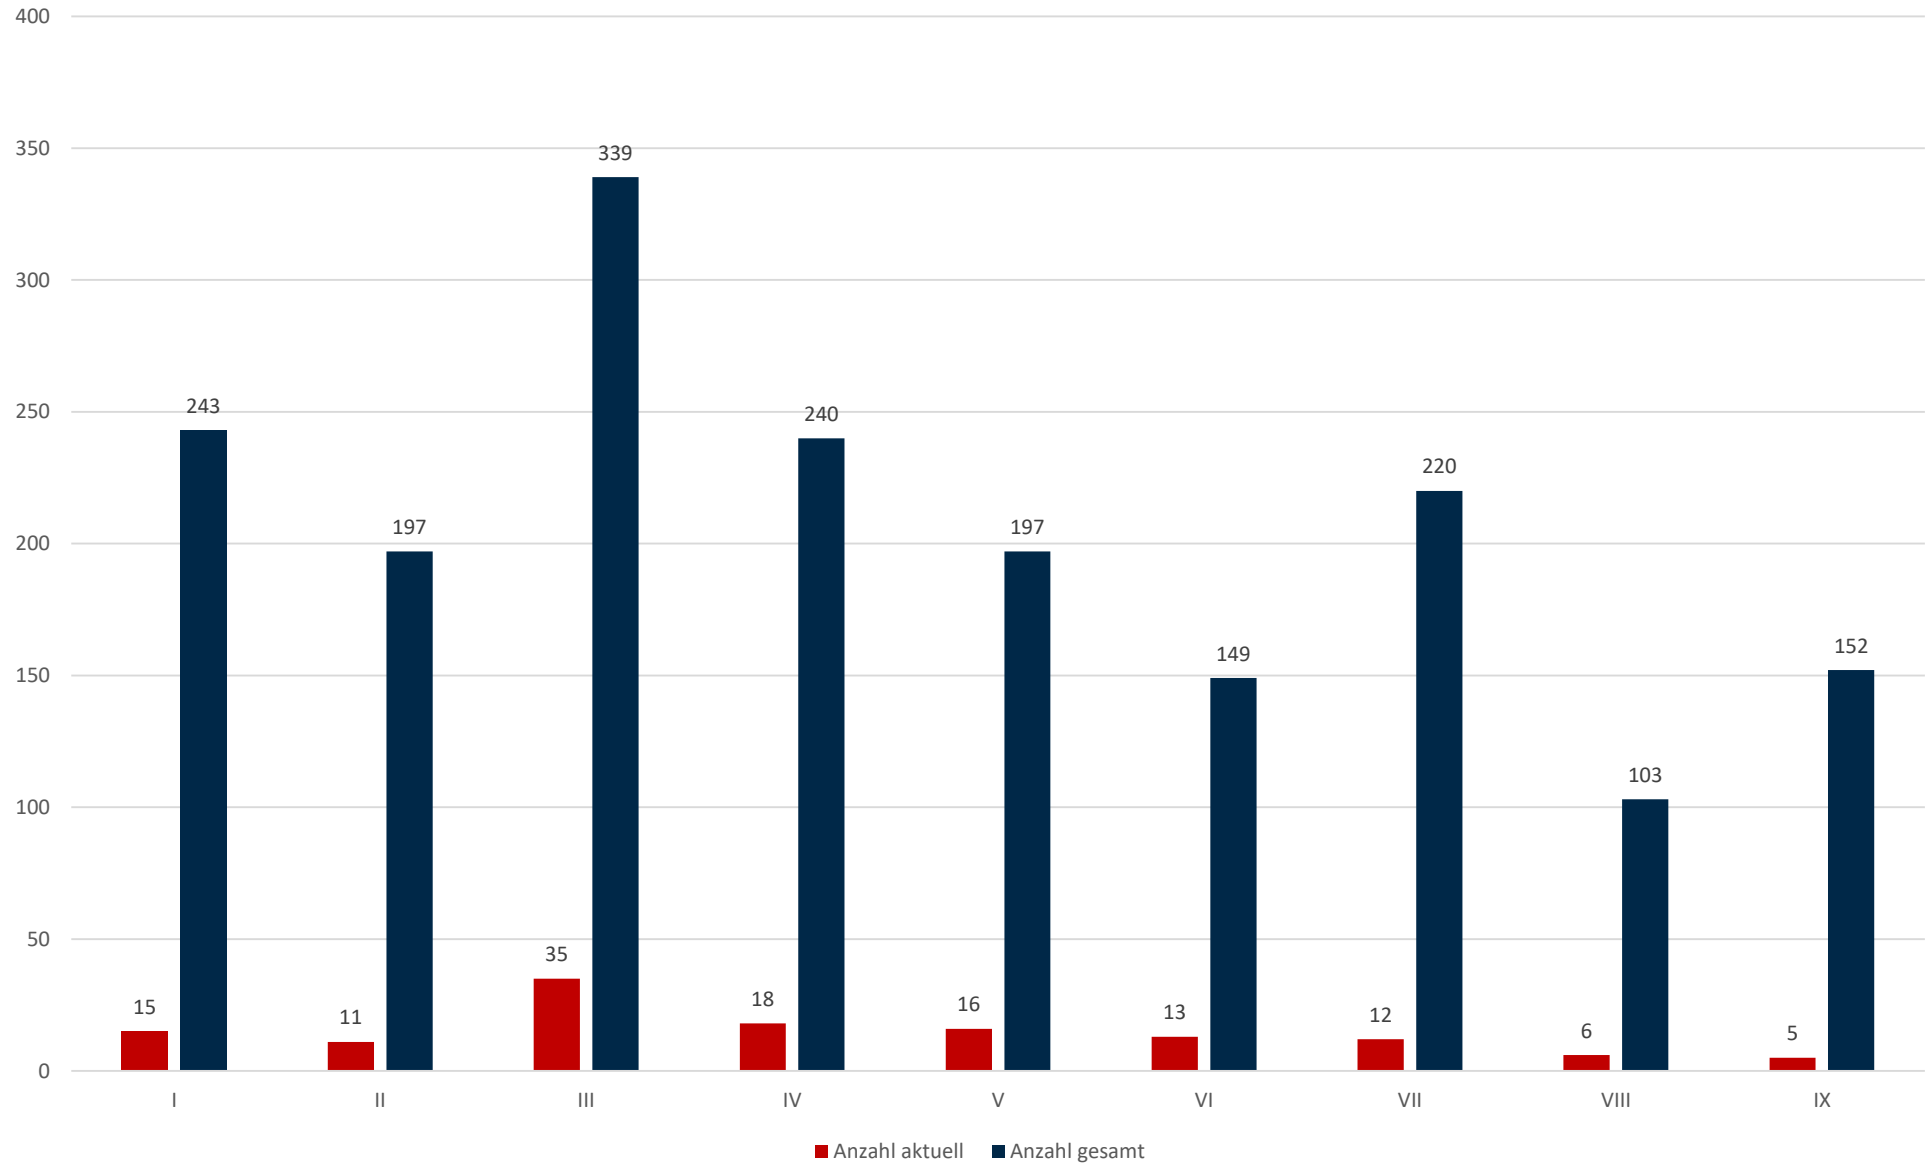

Statistik Covid-19

Stadtbezirke