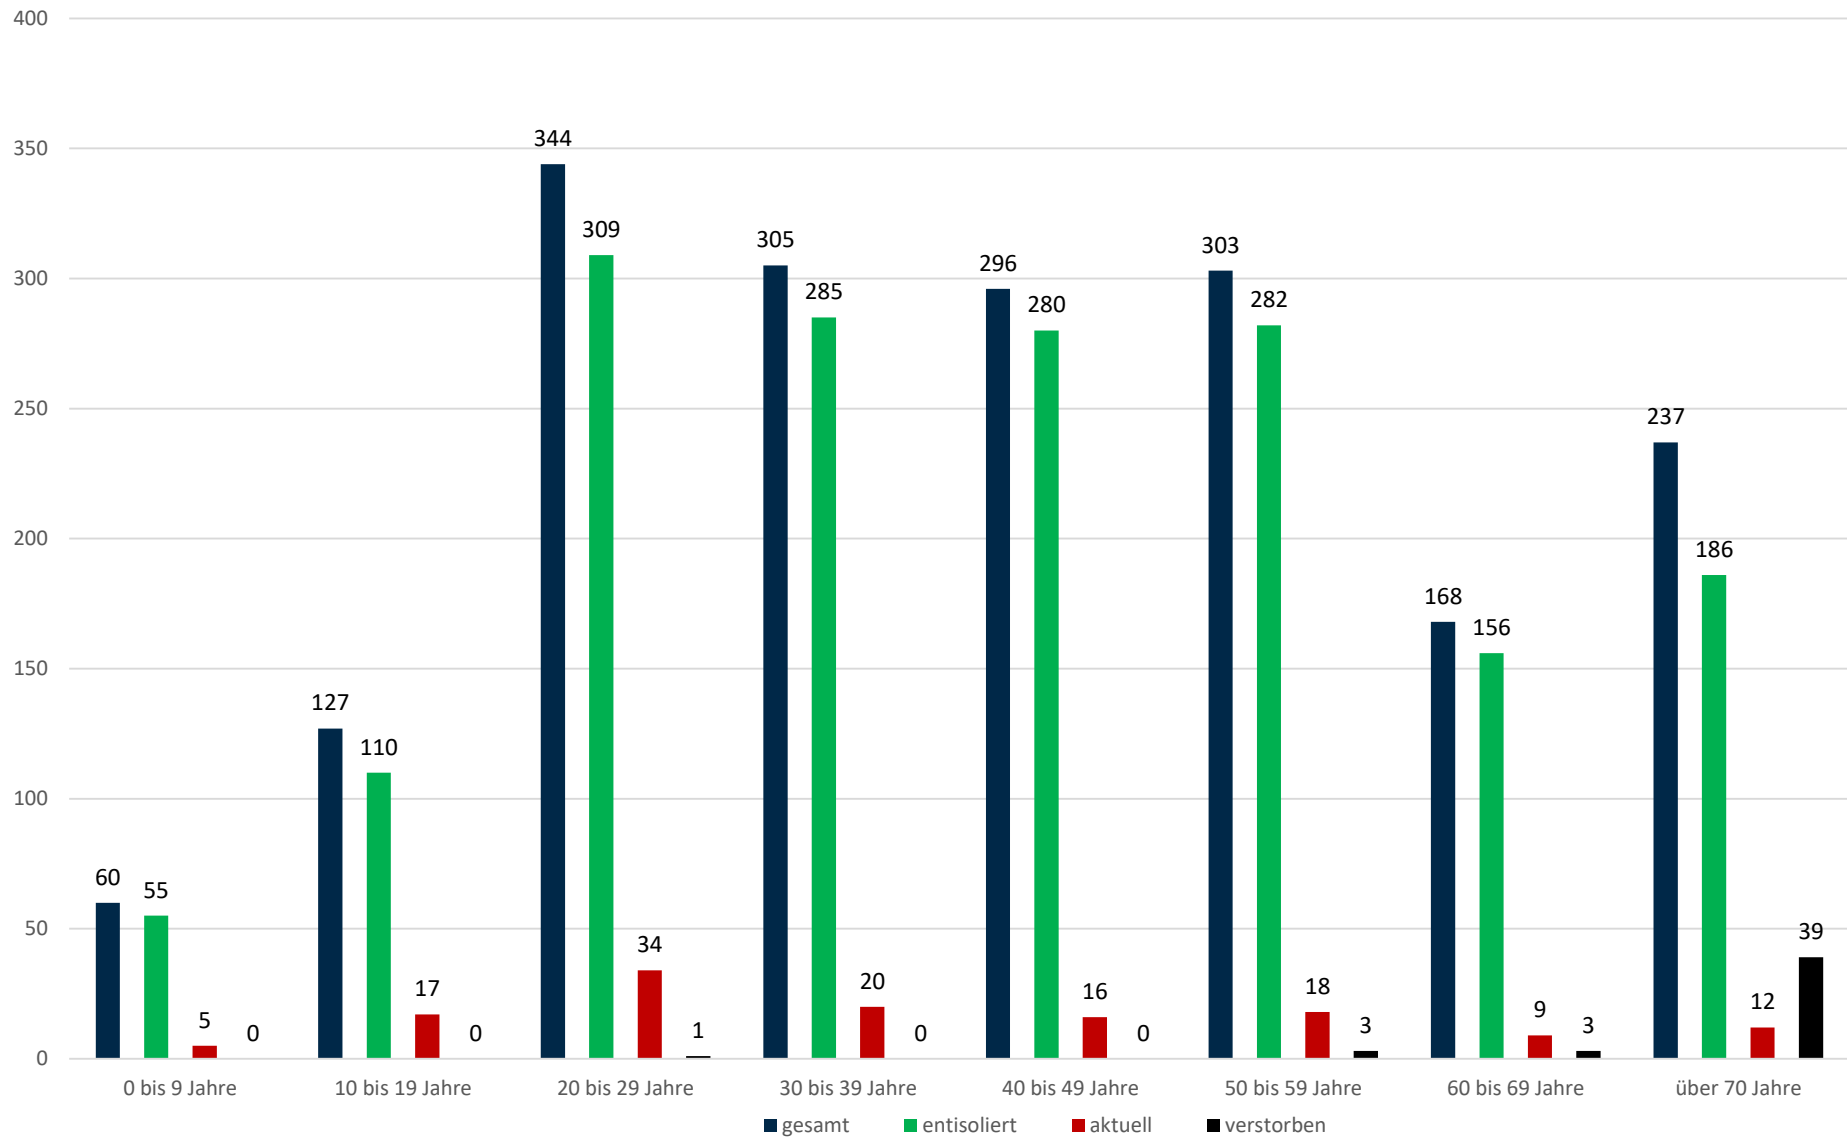

Statistik Covid-19

Altersverteilung Covid-19