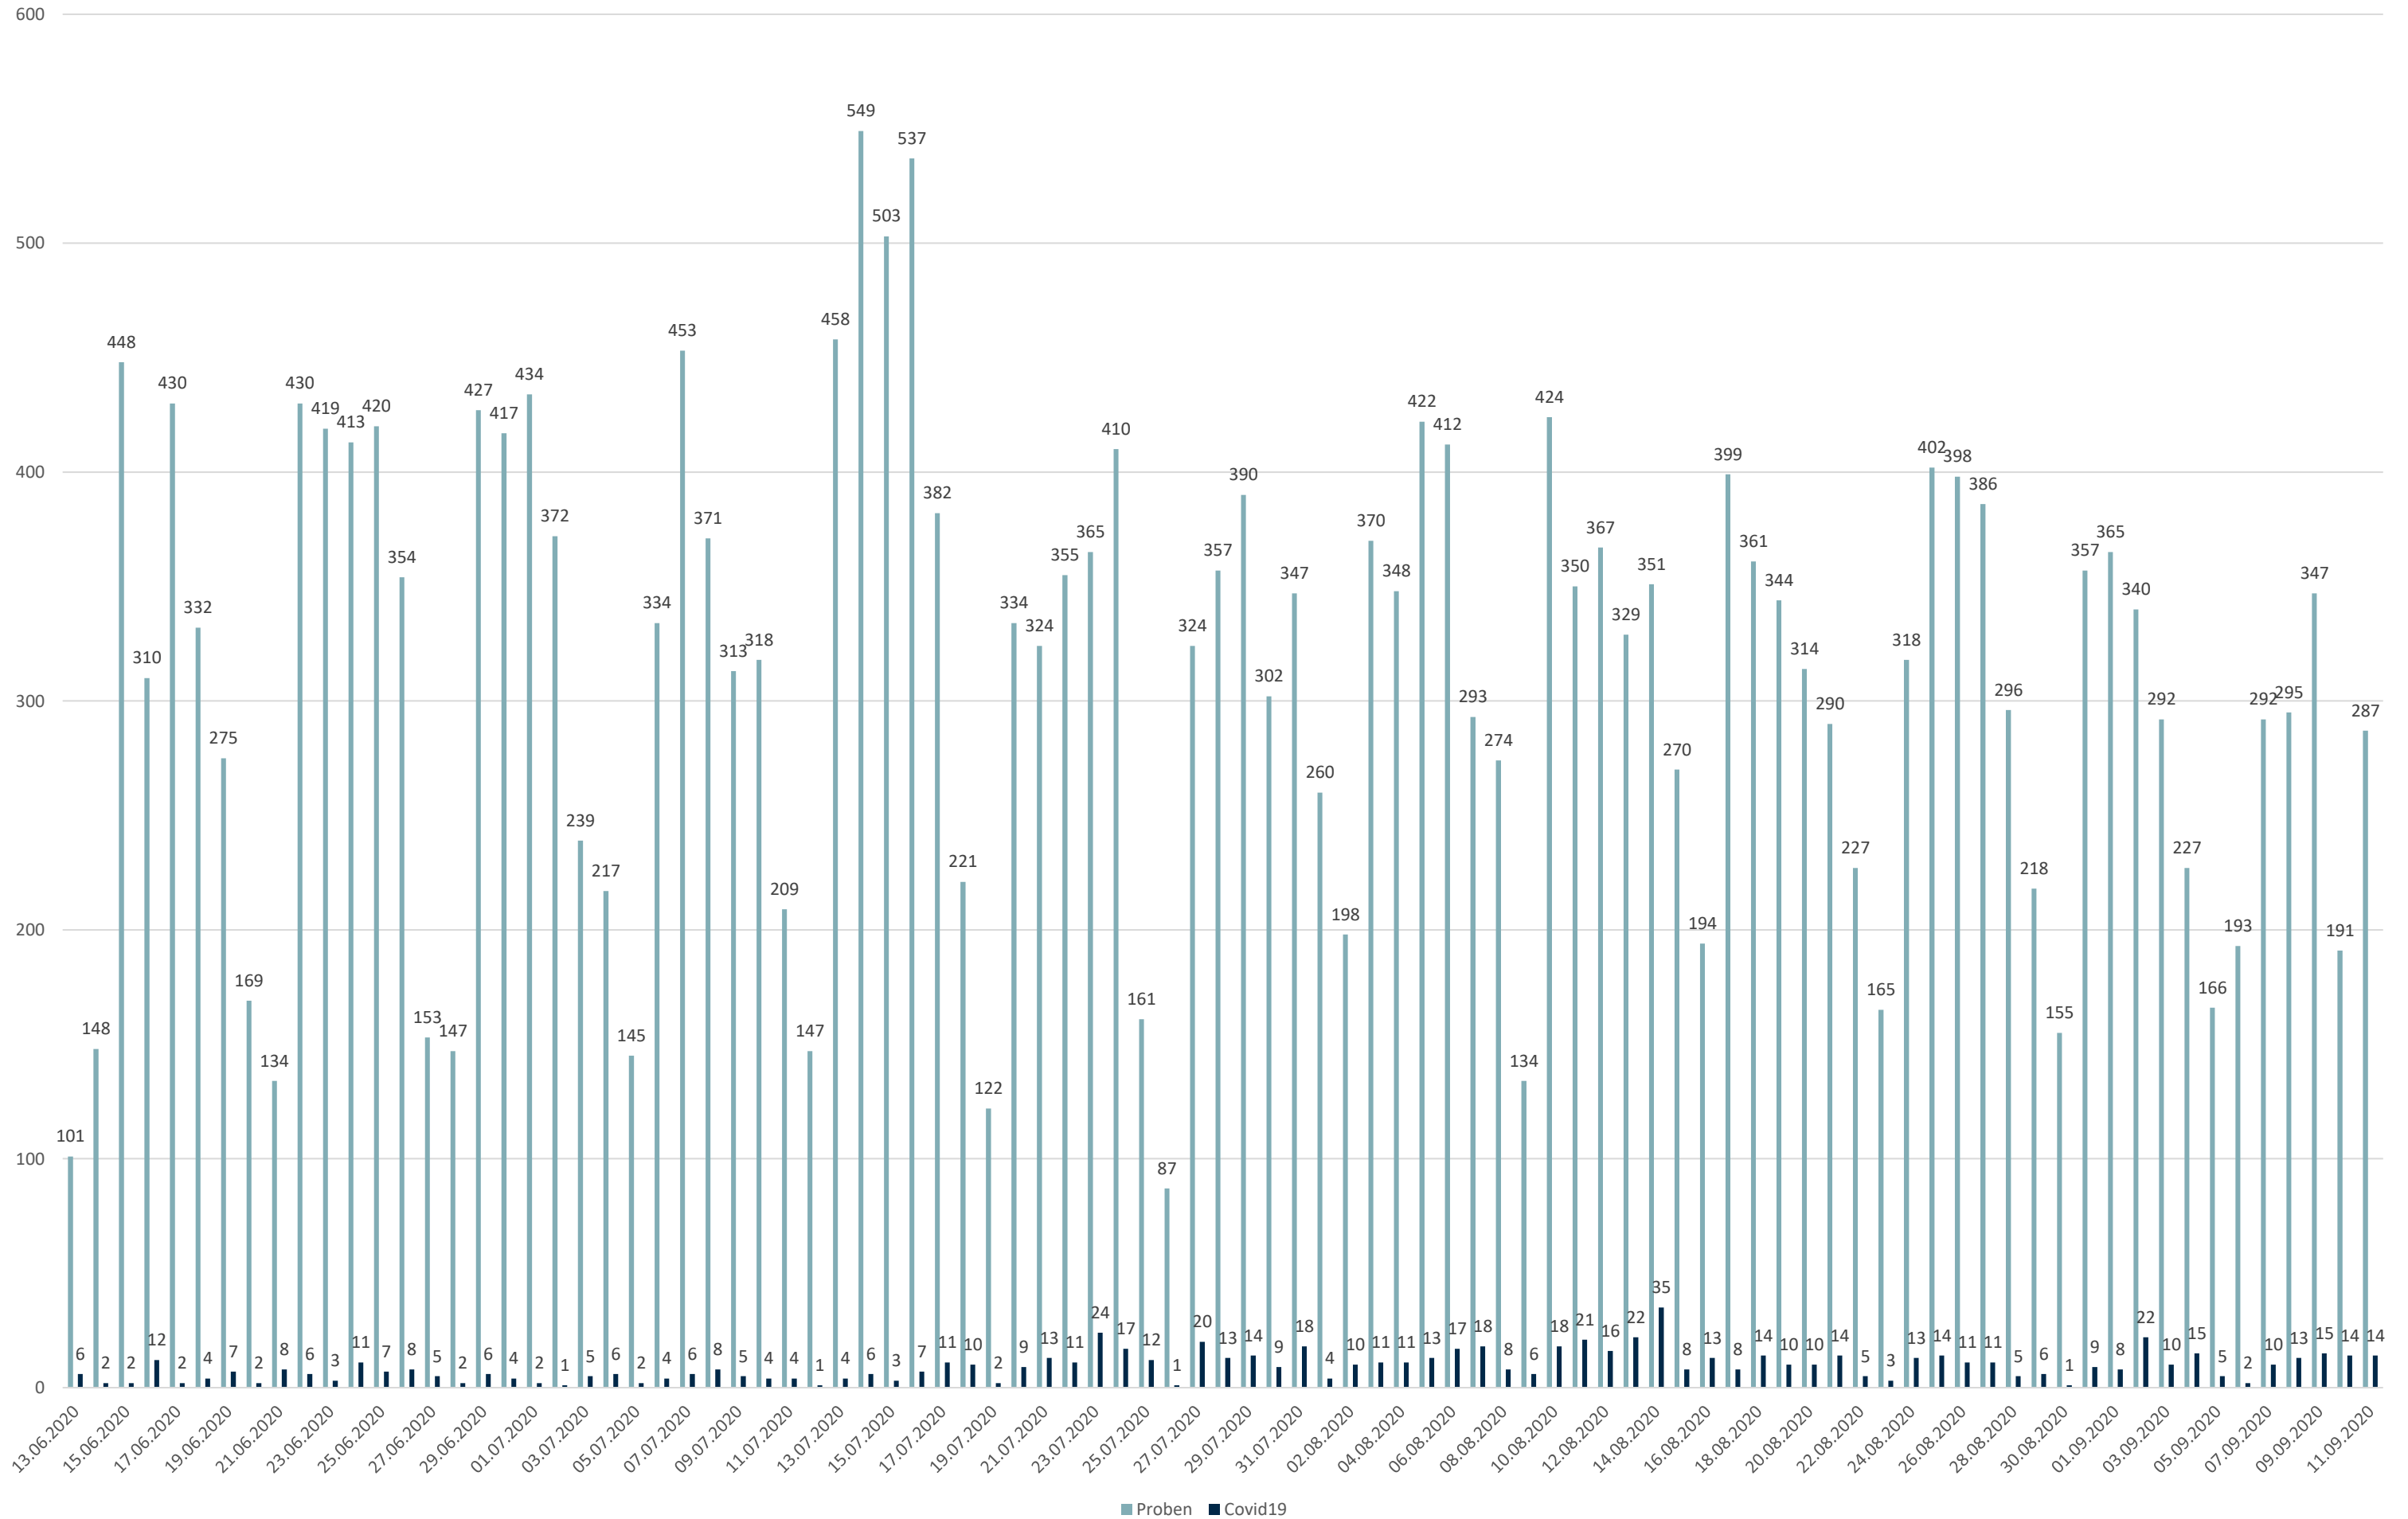

Statistik Covid-19

■ Neuinfektionen pro Tag — kritischer Tageswert Neuinfektionen ● Verlauf

Statistik Covid-19

Altersverteilung Covid-19

Statistik Covid-19

Stadtbezirke

Statistik Covid-19

Geschlechterverteilung

Statistik Covid-19

entisoliert gemäß RKI kumulativ vs Covid-19 kumulativ

Statistik Covid-19

Probenahmen vs Covid-19

■ Proben ■ Covid19

Statistik Covid-19

Probenahmen vs Covid-19