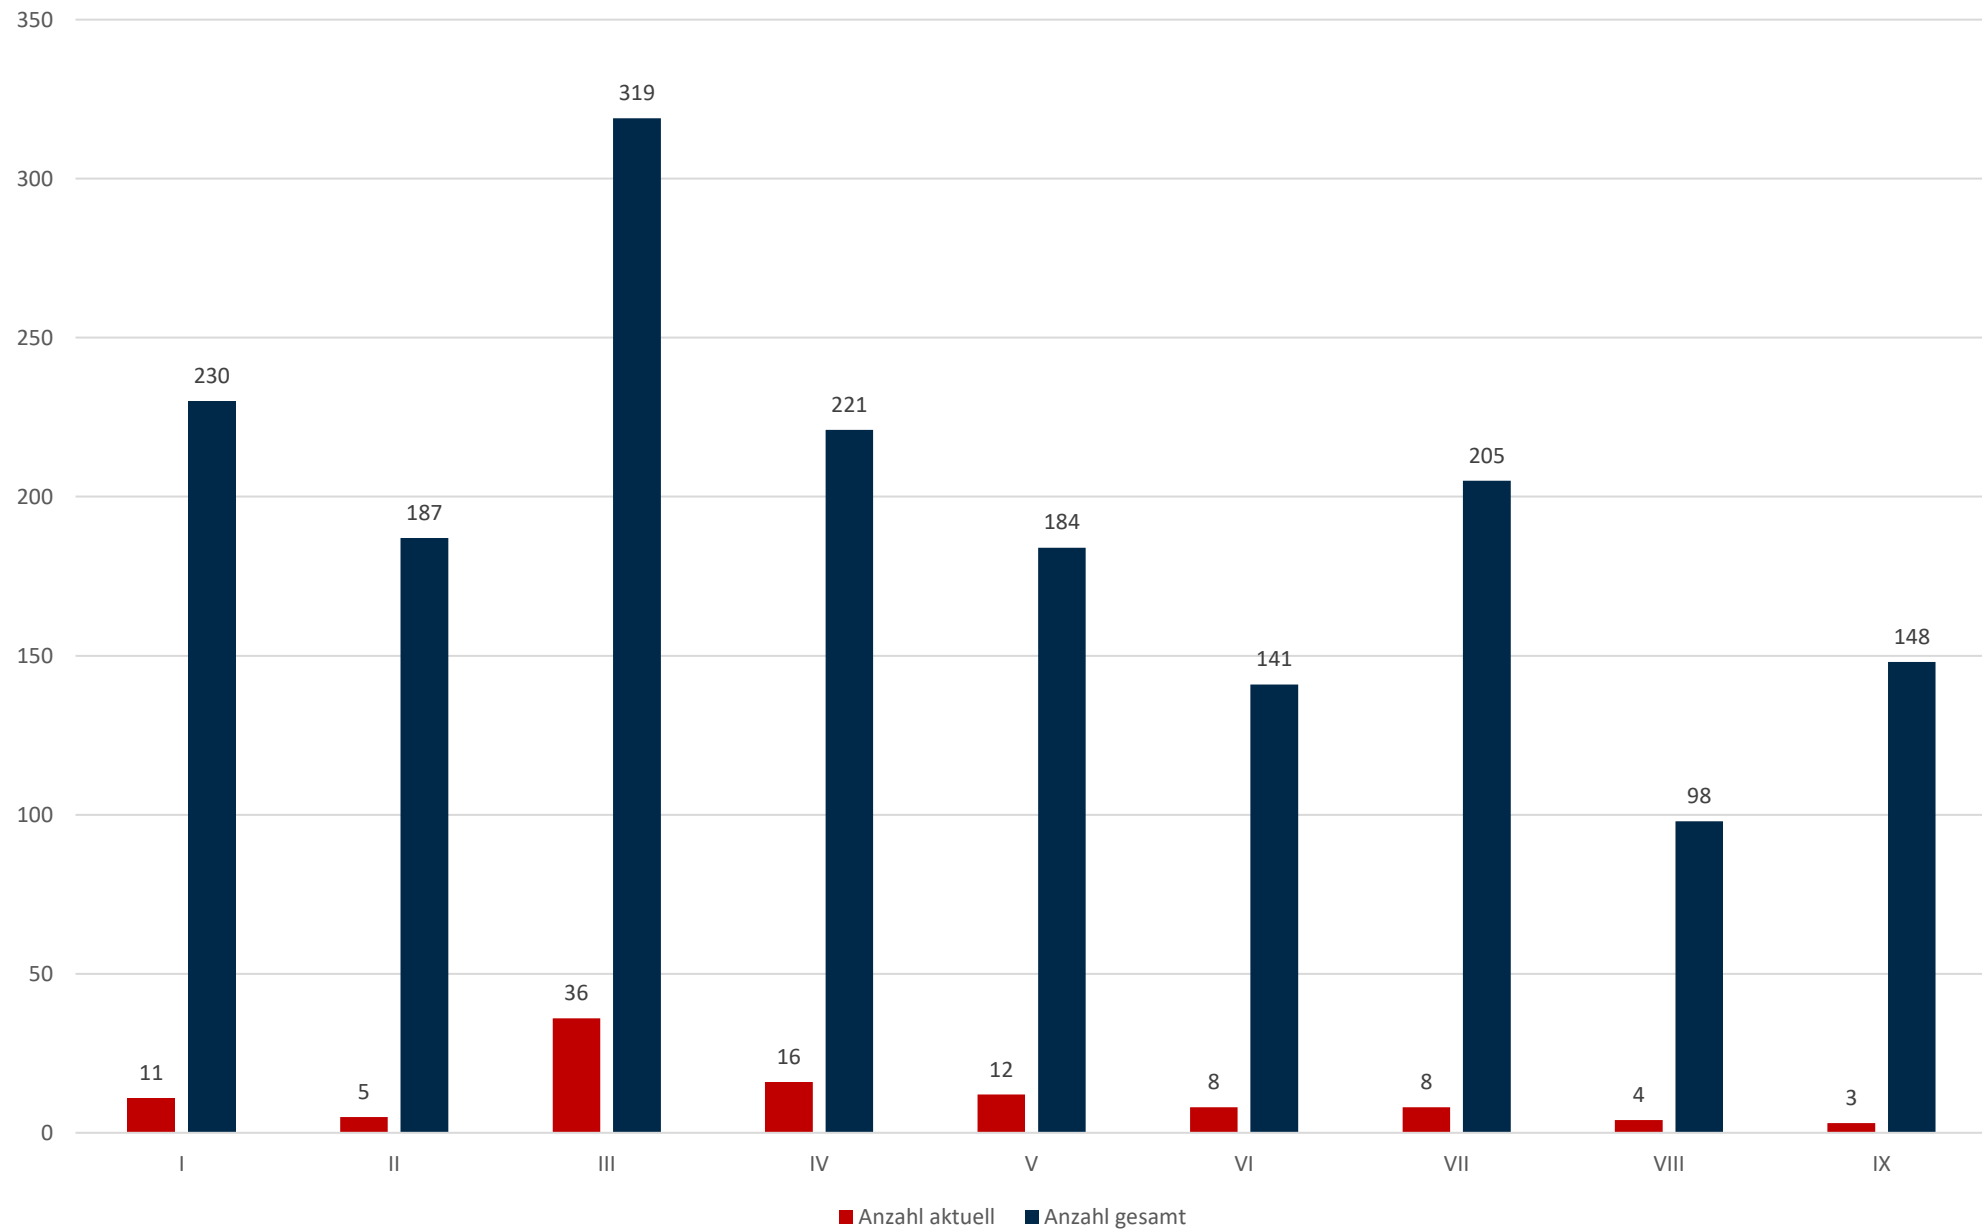

Statistik Covid-19

■ Neuinfektionen pro Tag — kritischer Tageswert Neuinfektionen ● Verlauf

Statistik Covid-19

Altersverteilung Covid-19

Statistik Covid-19

Stadtbezirke

Statistik Covid-19

Geschlechterverteilung

Statistik Covid-19

entisoliert gemäß RKI kumulativ vs Covid-19 kumulativ

Statistik Covid-19

Probenahmen vs Covid-19

■ Proben ■ Covid19

Statistik Covid-19

Probenahmen vs Covid-19