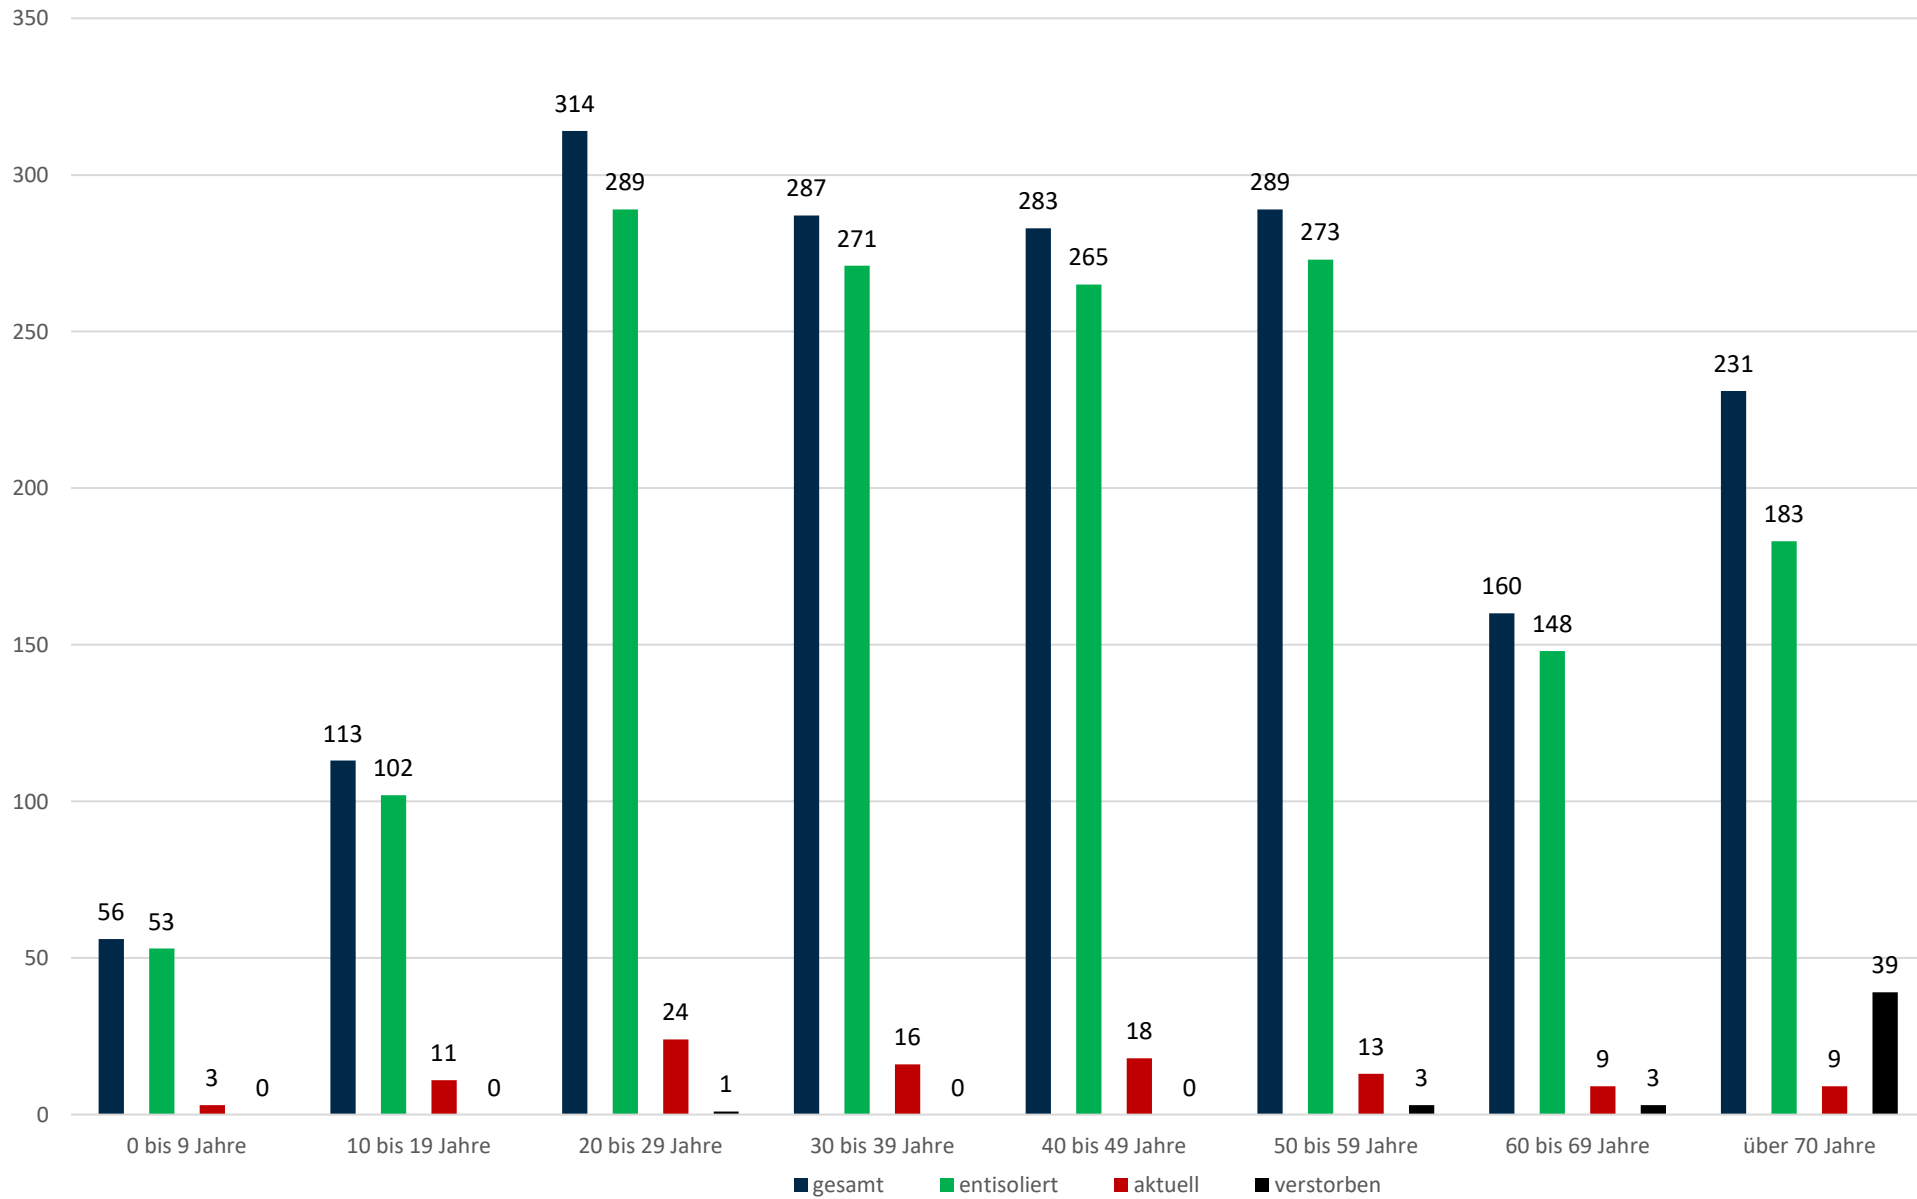

Statistik Covid-19

■ Neuinfektionen pro Tag — kritischer Tageswert Neuinfektionen ● Verlauf

Statistik Covid-19

Altersverteilung Covid-19

Statistik Covid-19

Stadtbezirke

Statistik Covid-19

Geschlechterverteilung

Statistik Covid-19

entisoliert gemäß RKI kumulativ vs Covid-19 kumulativ

Statistik Covid-19

Probenahmen vs Covid-19

■ Proben ■ Covid19

Statistik Covid-19

Probenahmen vs Covid-19