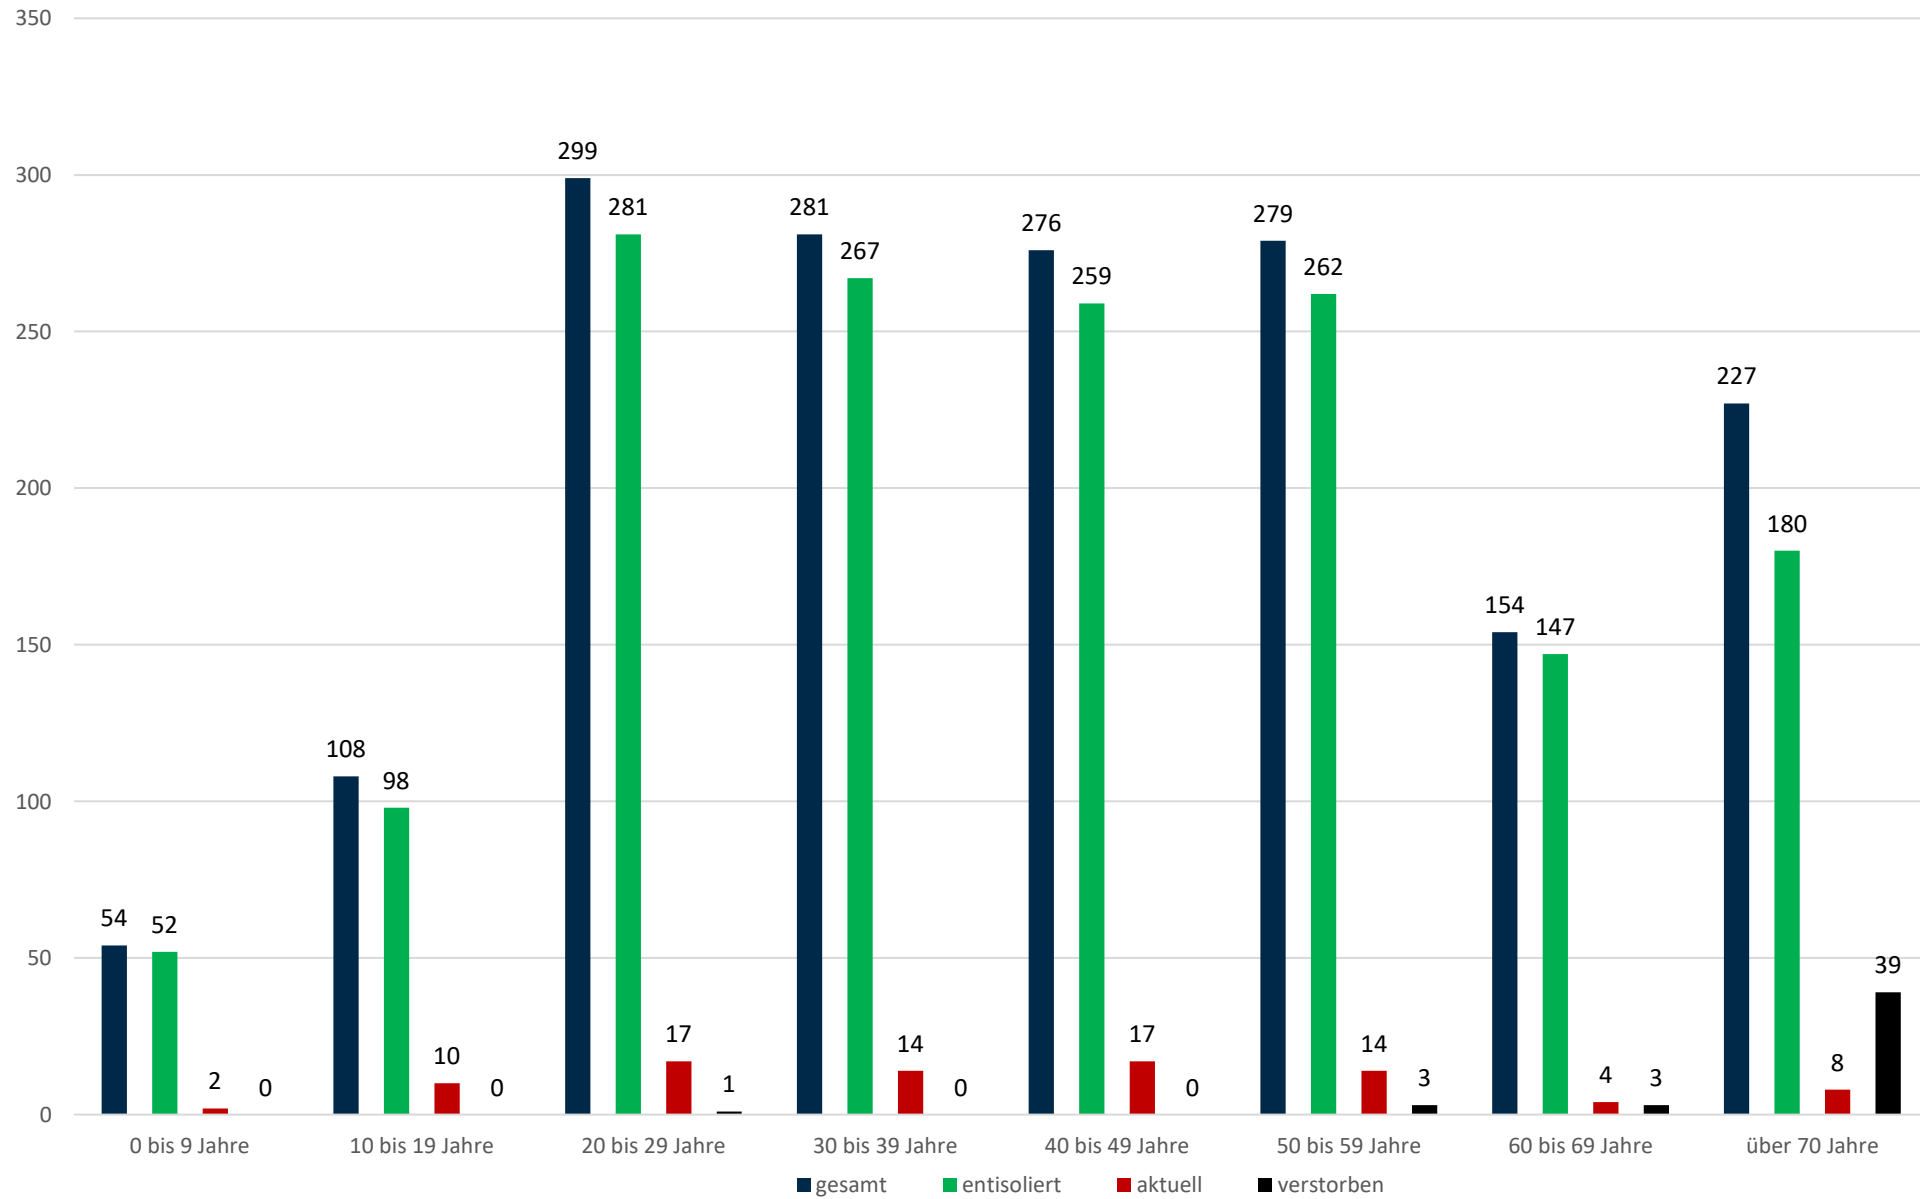

Statistik Covid-19

■ Neuinfektionen pro Tag — kritischer Tageswert Neuinfektionen ● Verlauf

Statistik Covid-19

Probenahmen vs Covid-19

■ Proben ■ Covid19

Statistik Covid-19

Altersverteilung Covid-19

Statistik Covid-19

Statistik Covid-19

entisoliert gemäß RKI kumulativ vs Covid-19 kumulativ

Statistik Covid-19

Geschlechterverteilung

Statistik Covid-19

Probenahmen vs Covid-19

Statistik Covid-19

Stadtbezirke