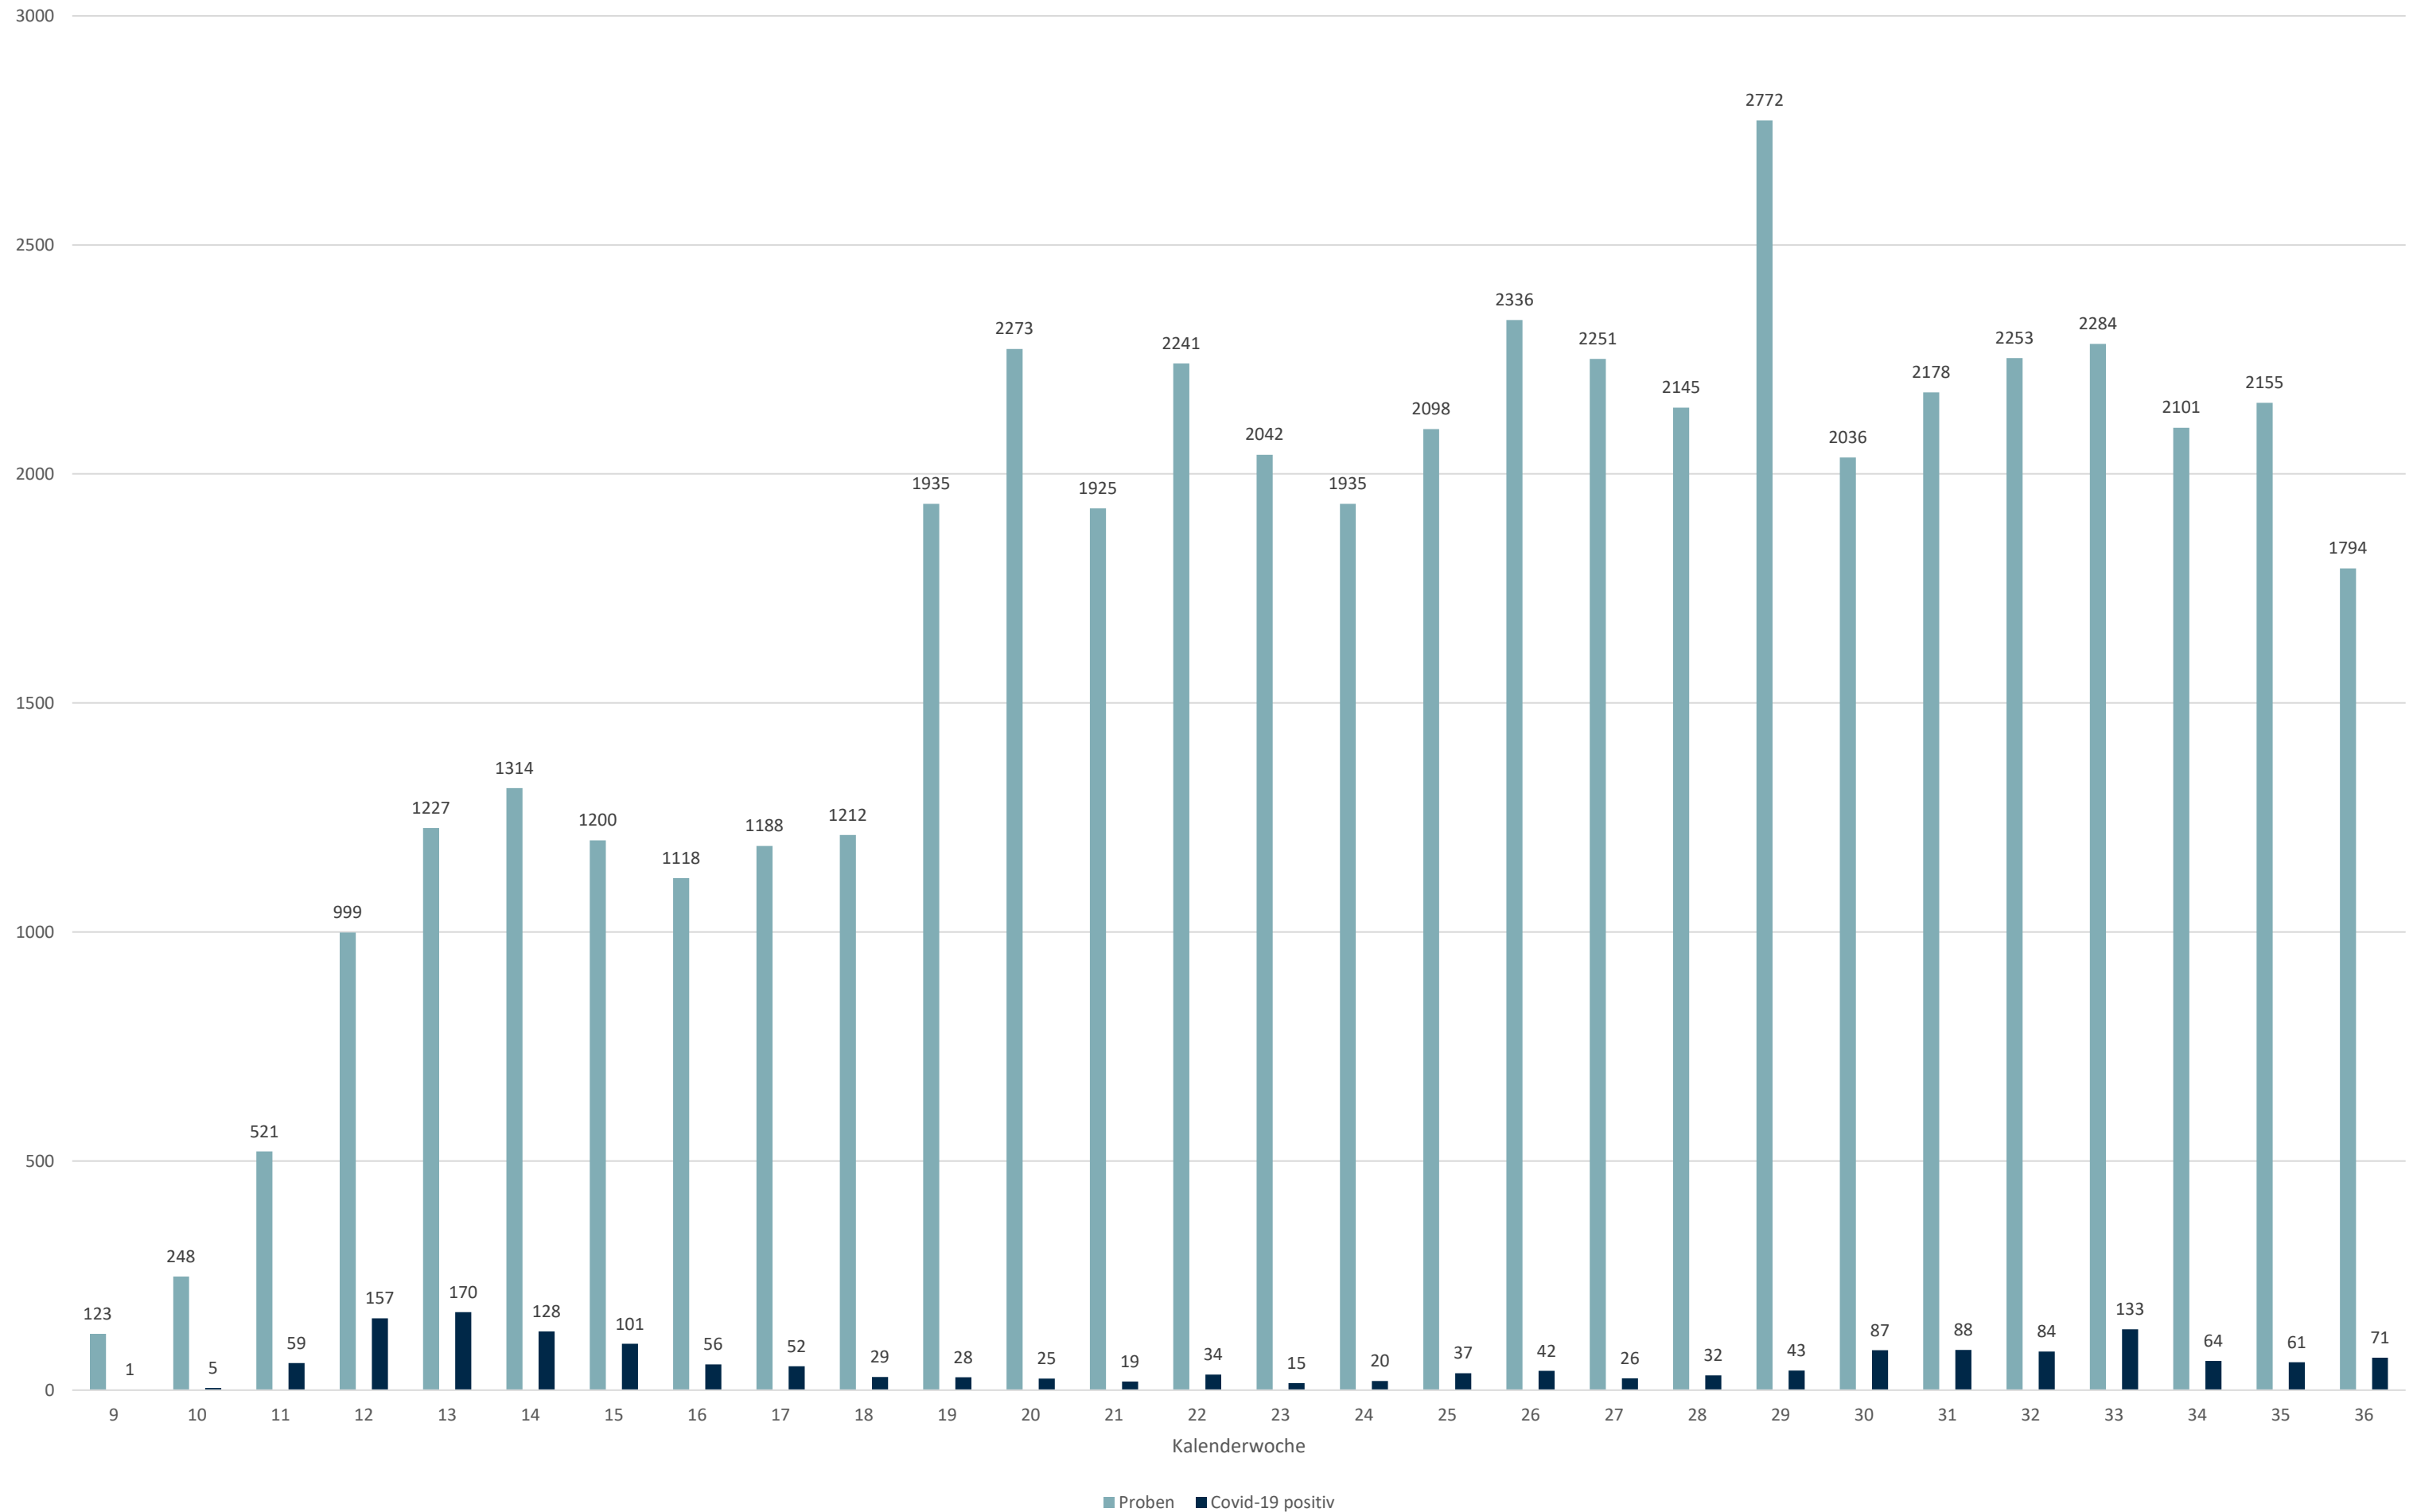

Statistik Covid-19

■ Neuinfektionen pro Tag — kritischer Tageswert Neuinfektionen ● Verlauf

Statistik Covid-19

Probenahmen vs Covid-19

■ Proben ■ Covid19

Statistik Covid-19

Altersverteilung Covid-19

Statistik Covid-19

Statistik Covid-19

entisoliert gemäß RKI kumulativ vs Covid-19 kumulativ

Statistik Covid-19

Geschlechterverteilung

Statistik Covid-19

Probenahmen vs Covid-19

Statistik Covid-19

Stadtbezirke