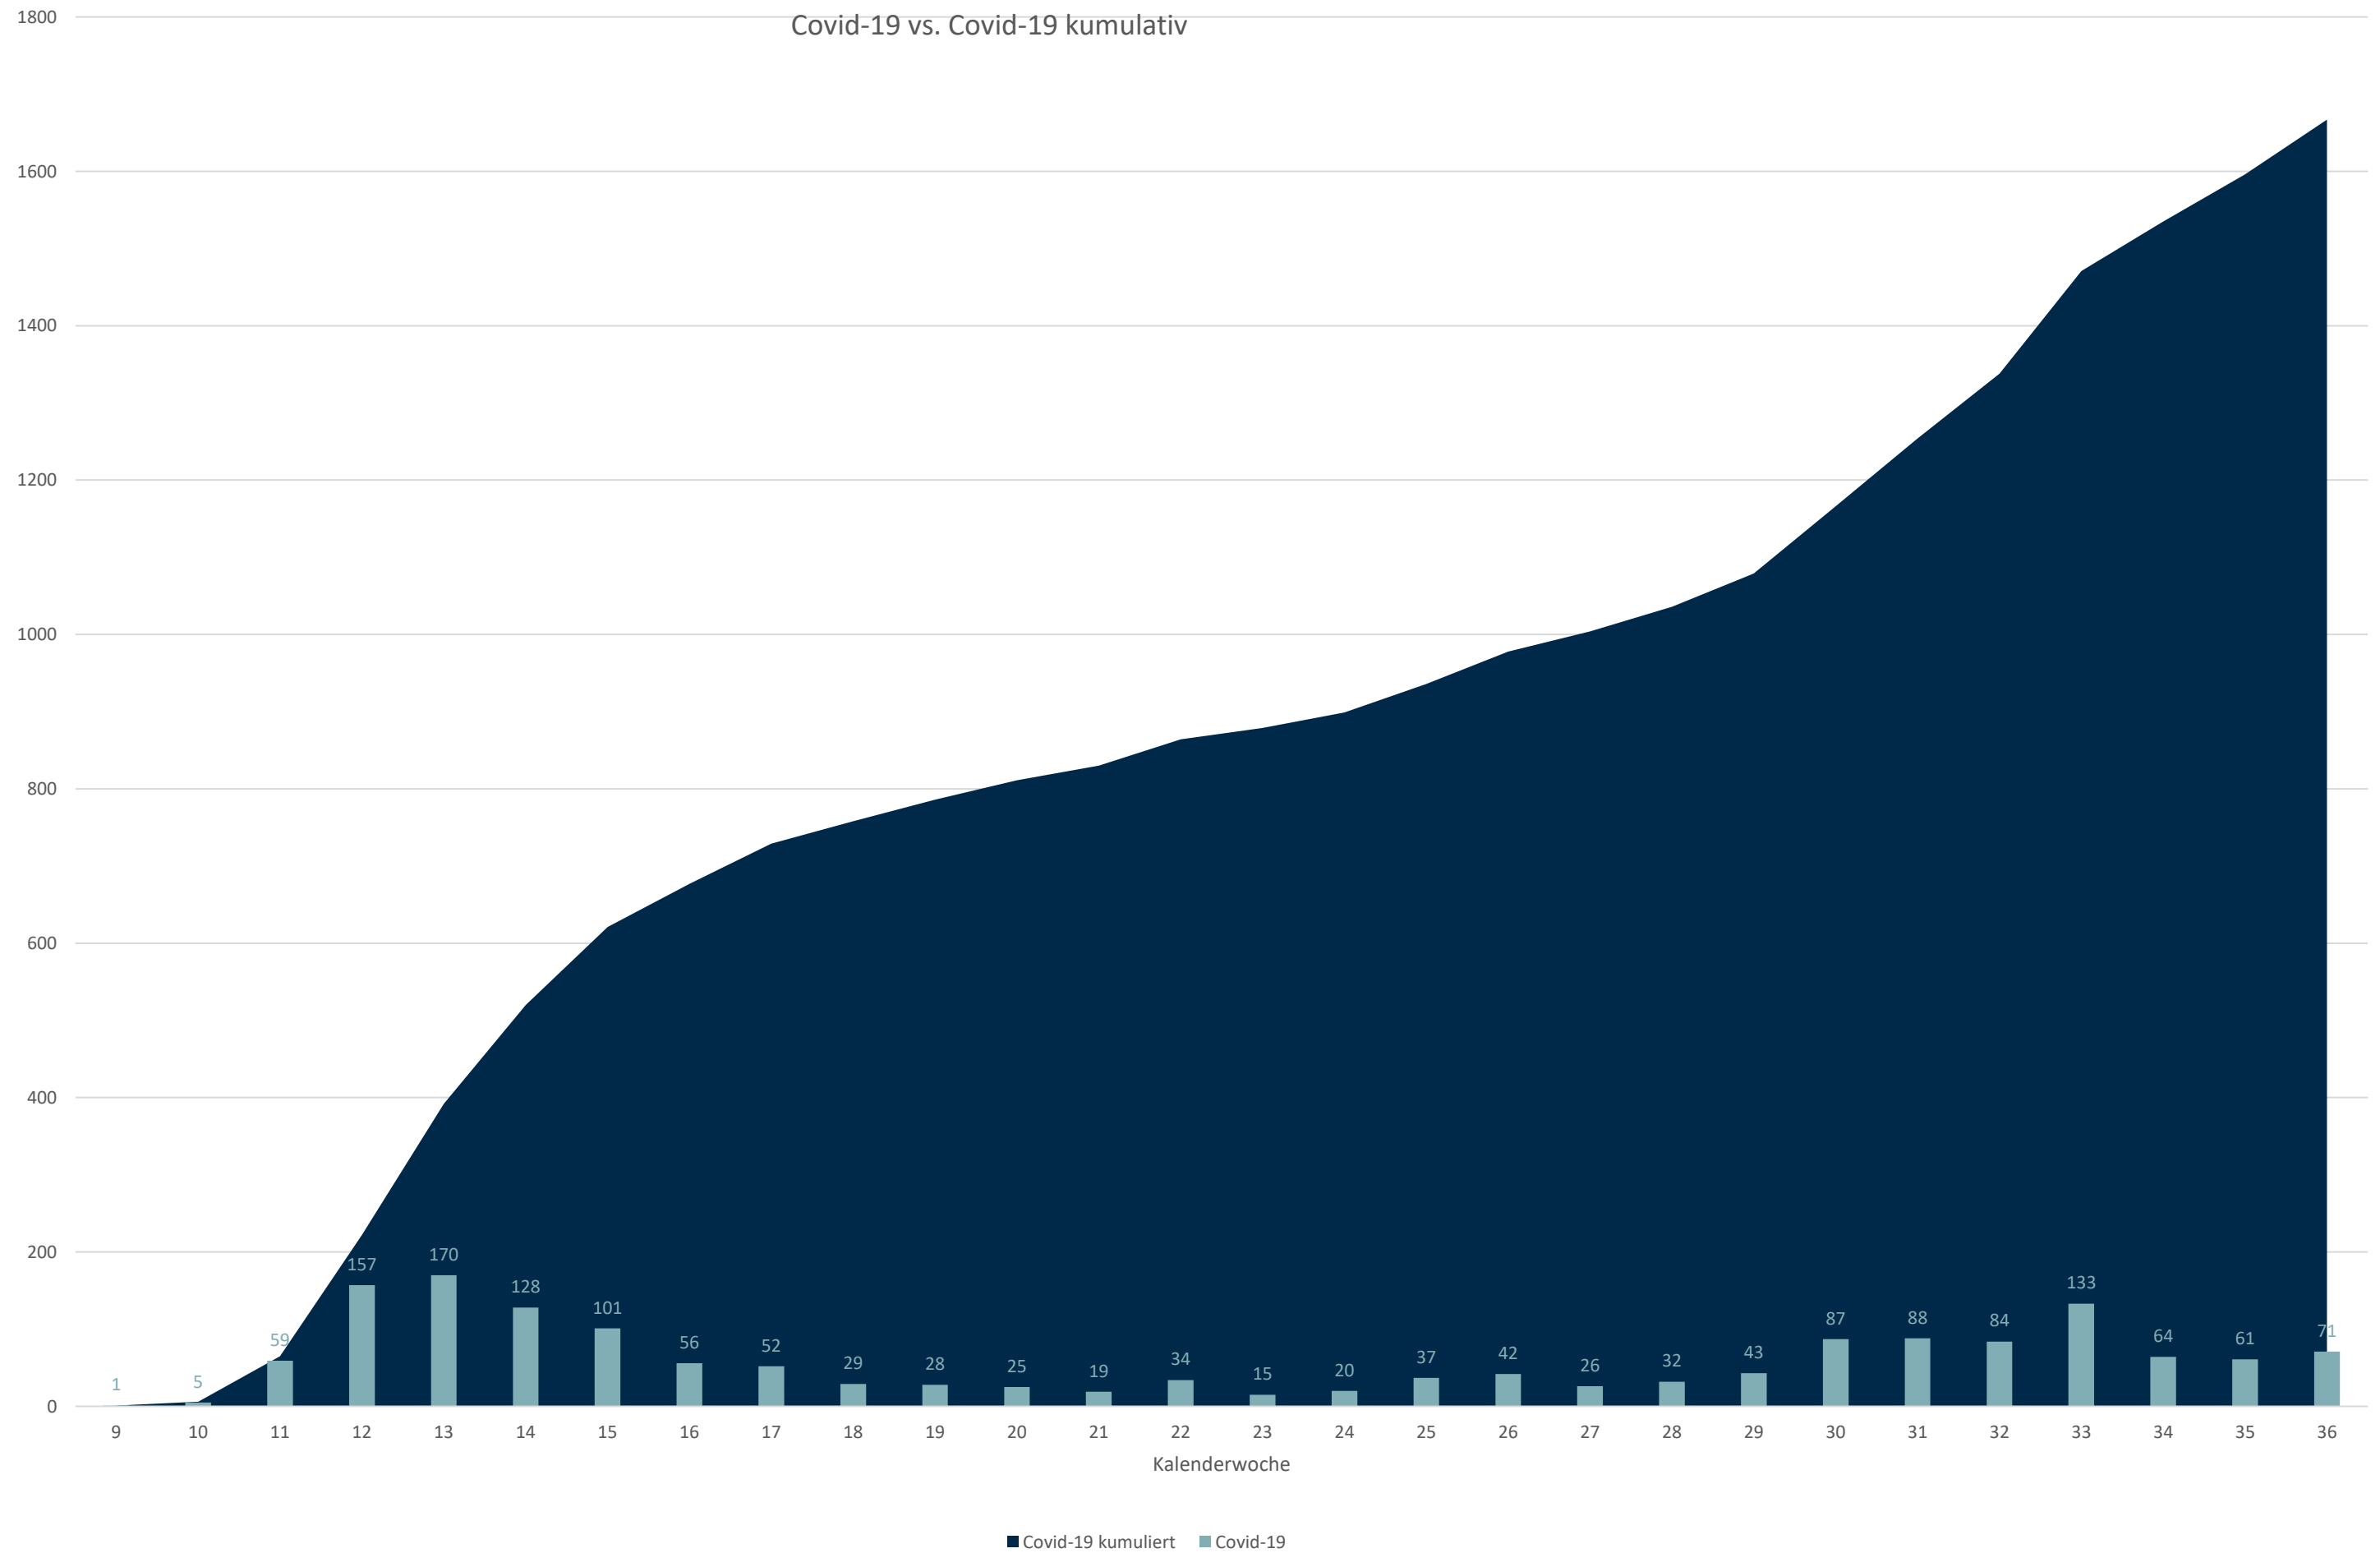

Statistik Covid-19

■ Neuinfektionen pro Tag — kritischer Tageswert Neuinfektionen ● Verlauf

Statistik Covid-19

Probenahmen vs Covid-19

■ Proben ■ Covid19

Statistik Covid-19

Altersverteilung Covid-19

Statistik Covid-19

Statistik Covid-19

entisoliert gemäß RKI kumulativ vs Covid-19 kumulativ

Statistik Covid-19

Geschlechterverteilung

Statistik Covid-19

Probenahmen vs Covid-19

Statistik Covid-19

Stadtbezirke