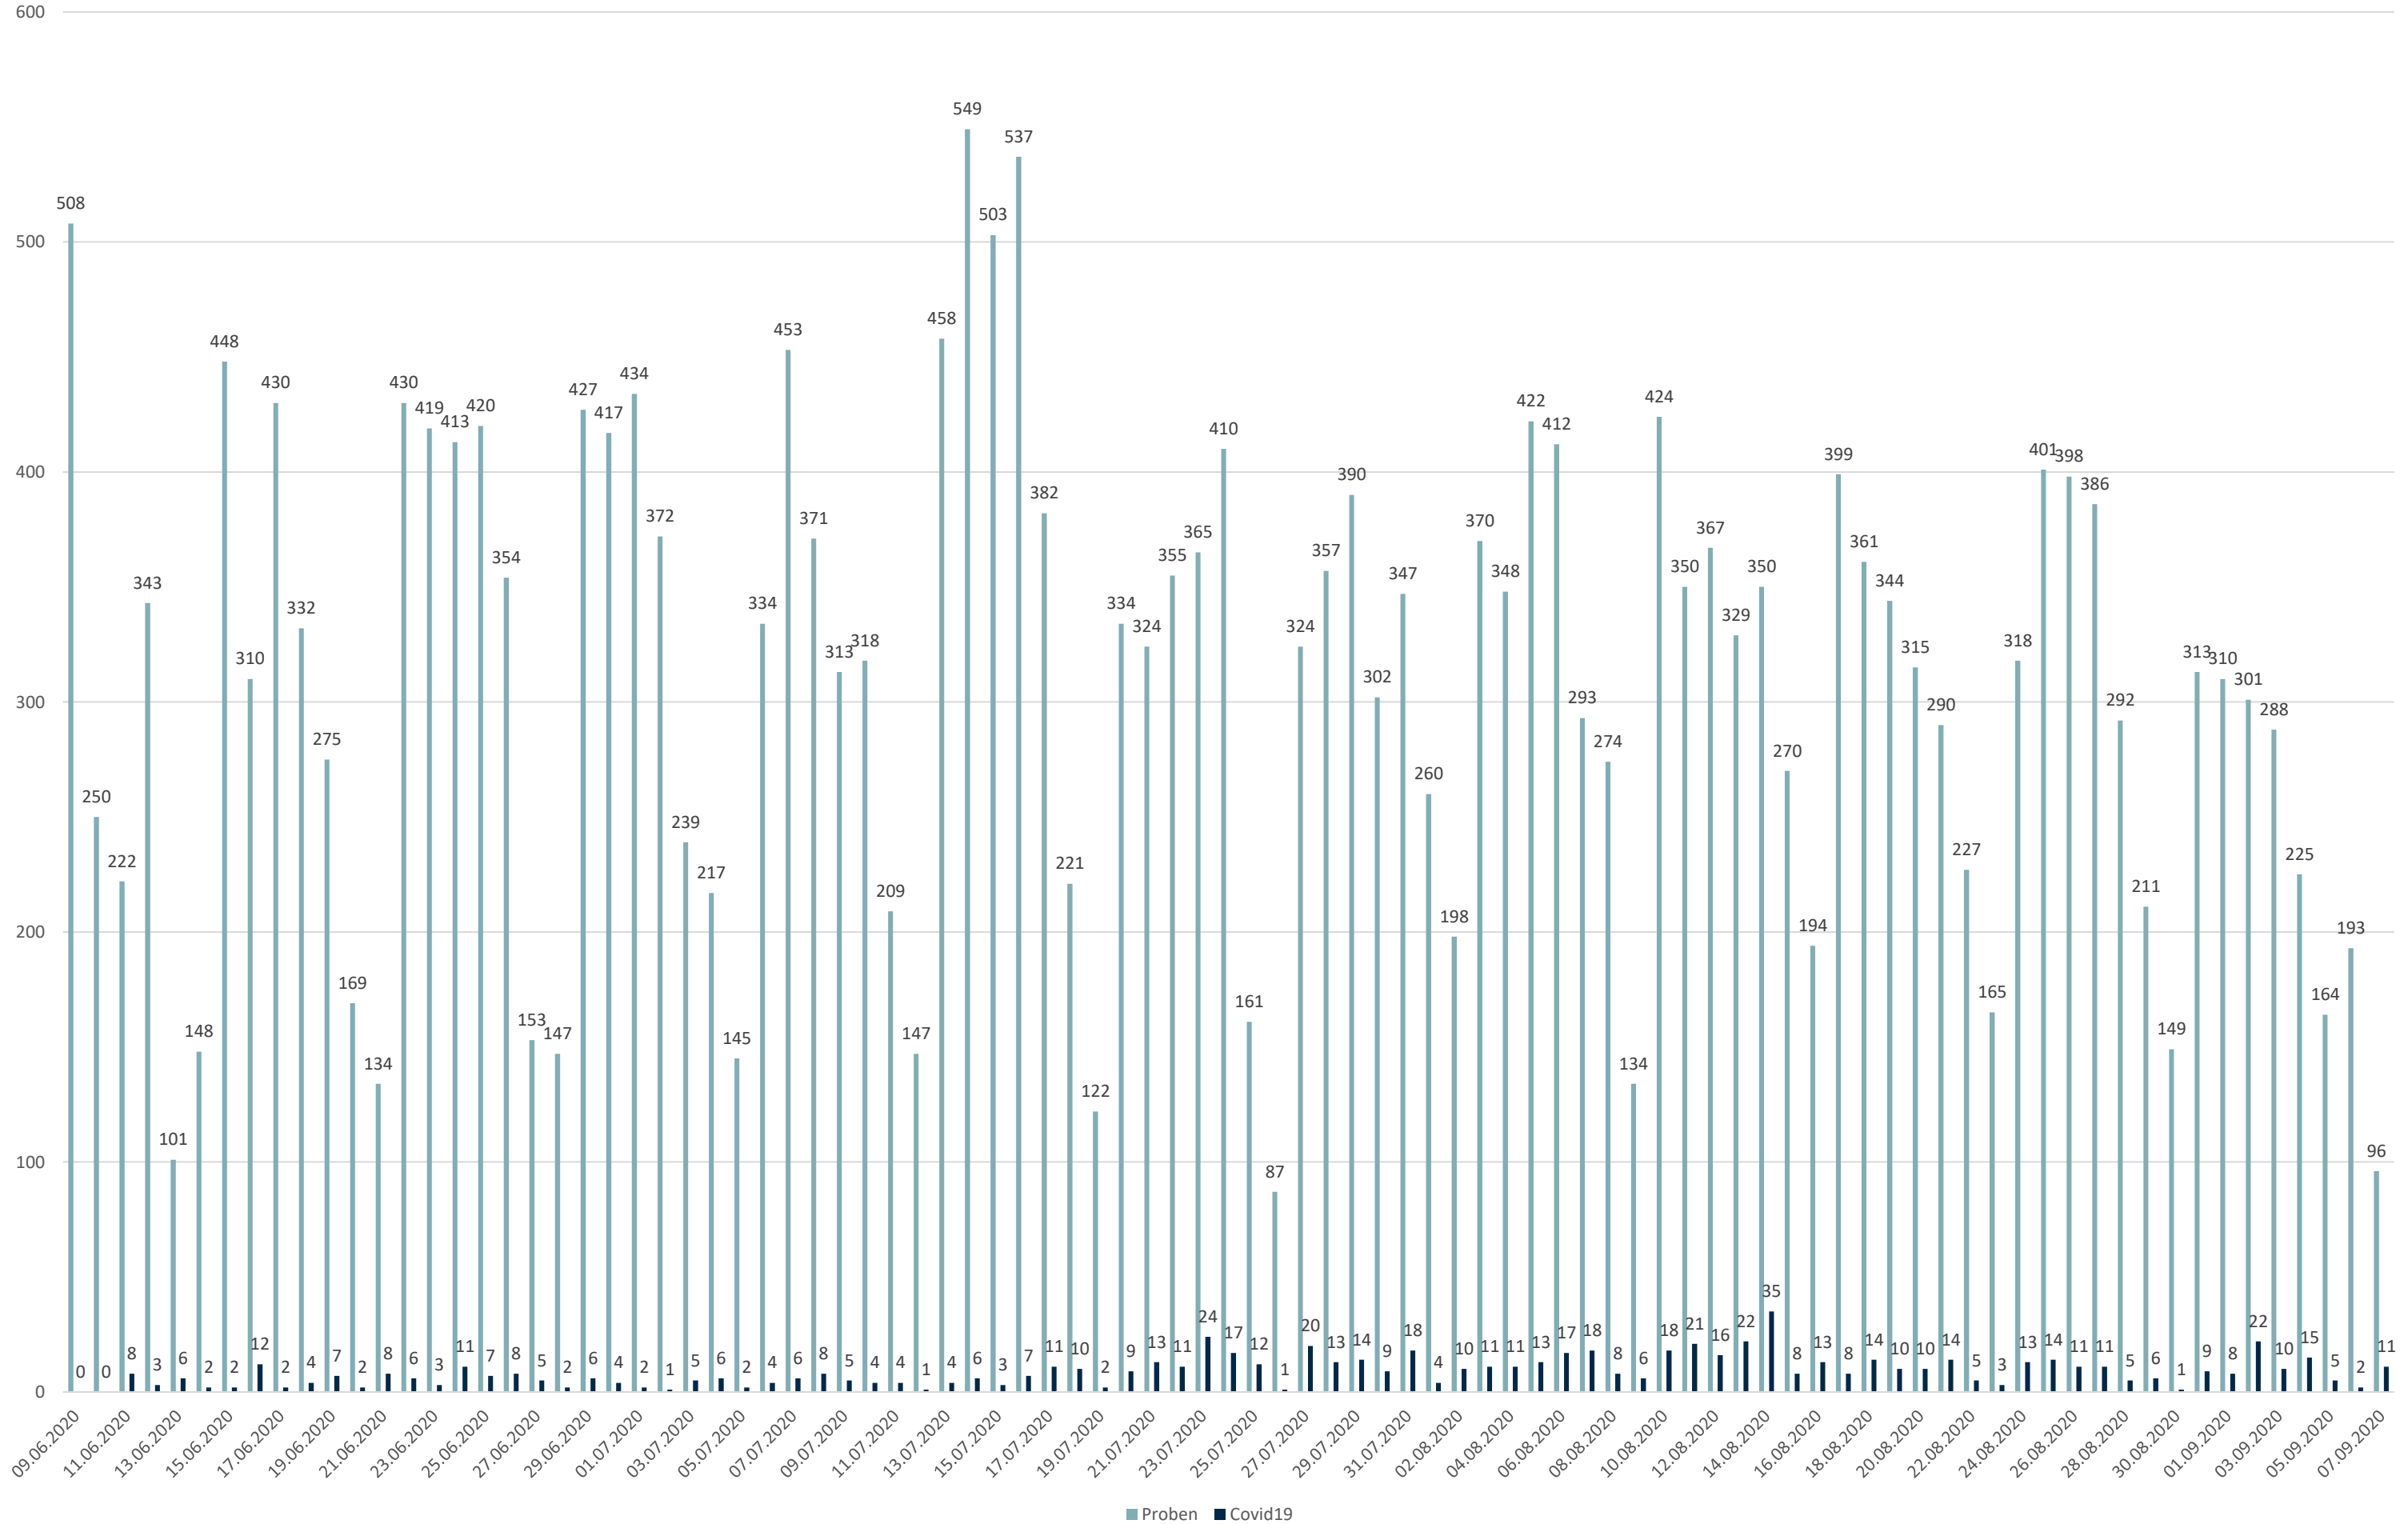

Statistik Covid-19

■ Neuinfektionen pro Tag — kritischer Tageswert Neuinfektionen ● Verlauf

Statistik Covid-19

Probenahmen vs Covid-19

■ Proben ■ Covid19

Statistik Covid-19

Altersverteilung Covid-19

Statistik Covid-19

Statistik Covid-19

entisoliert gemäß RKI kumulativ vs Covid-19 kumulativ

Statistik Covid-19

Geschlechterverteilung

Statistik Covid-19

Probenahmen vs Covid-19

Statistik Covid-19

Stadtbezirke