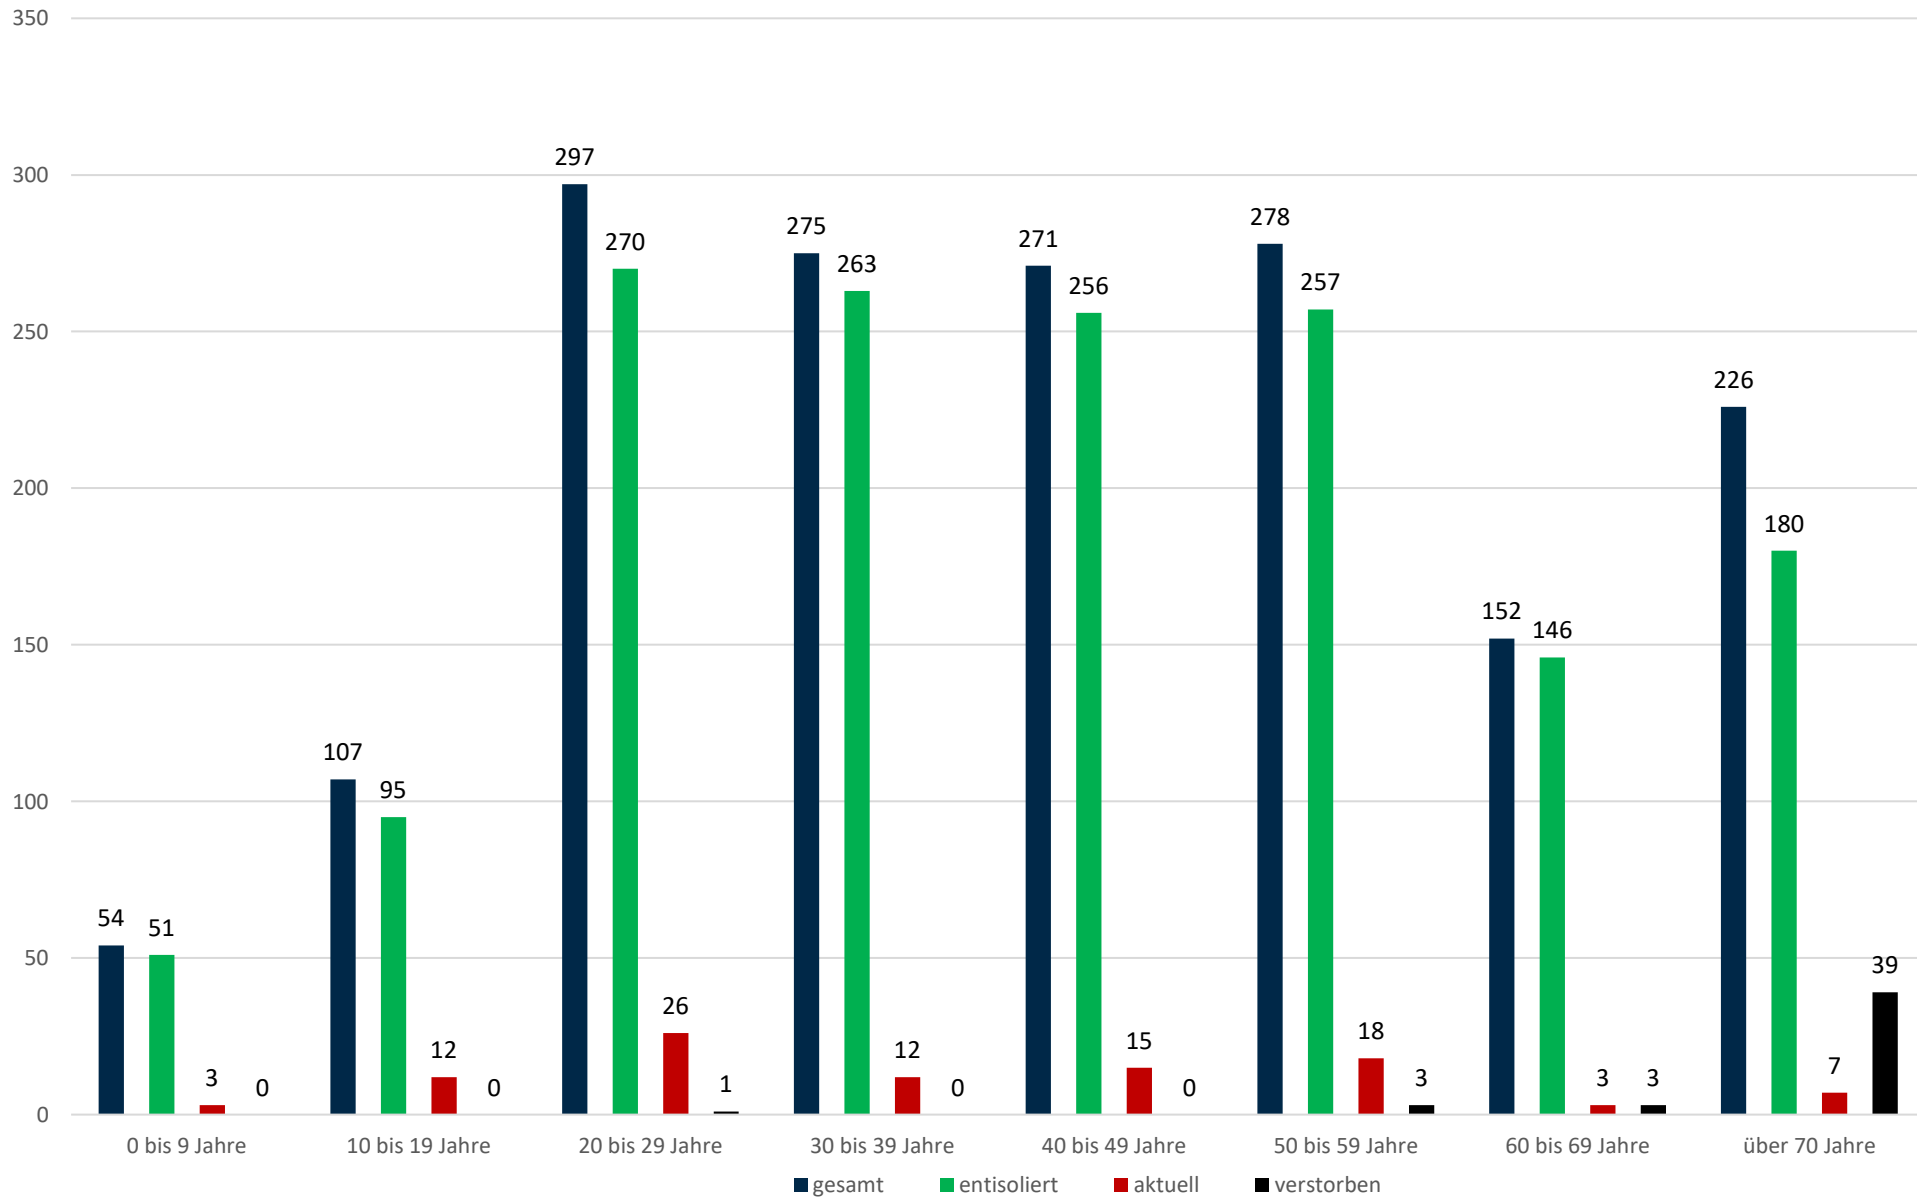

Statistik Covid-19

Stadtbezirke

Statistik Covid-19

Altersverteilung Covid-19

Statistik Covid-19

Geschlechterverteilung

Statistik Covid-19

entisoliert gemäß RKI kumulativ vs Covid-19 kumulativ

Statistik Covid-19

Probenahmen vs Covid-19

Statistik Covid-19

Probenahmen vs Covid-19

■ Proben ■ Covid19

Statistik Covid-19

■ Neuinfektionen pro Tag — kritischer Tageswert Neuinfektionen ● Verlauf