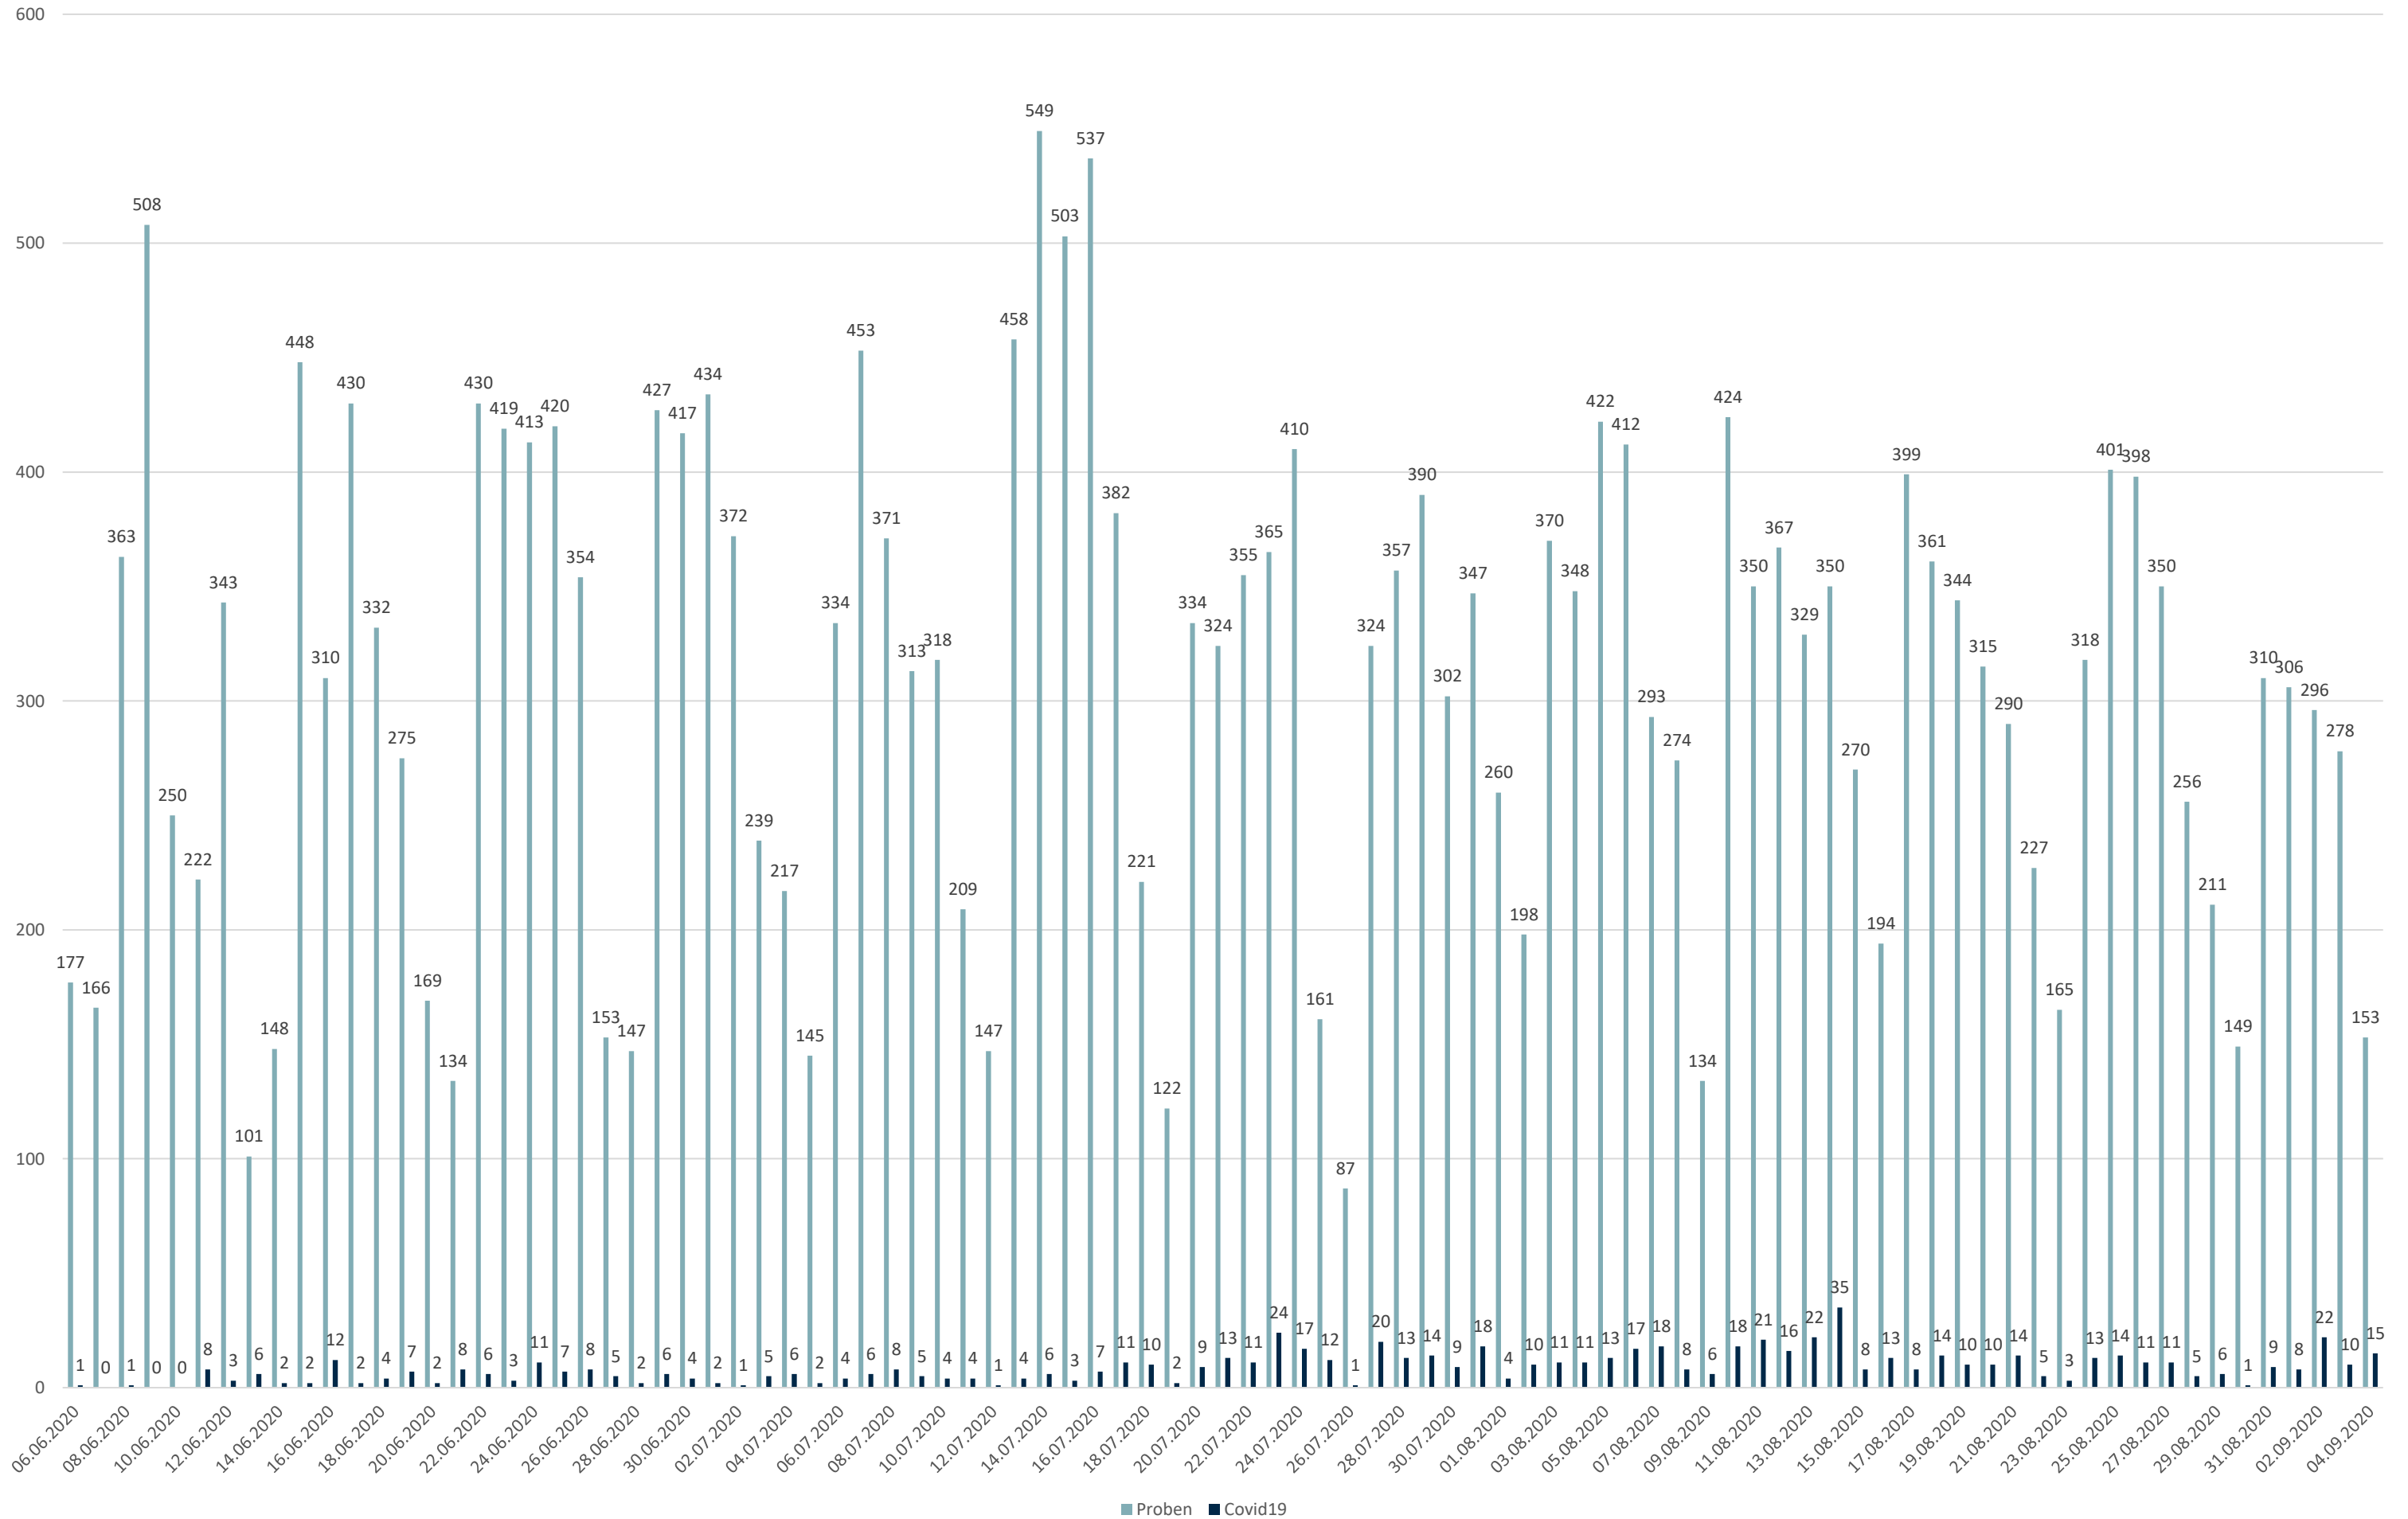

Statistik Covid-19

Stadtbezirke

Statistik Covid-19

Altersverteilung Covid-19

Statistik Covid-19

Geschlechterverteilung

Statistik Covid-19

entisoliert gemäß RKI kumulativ vs Covid-19 kumulativ

Statistik Covid-19

Probenahmen vs Covid-19

Statistik Covid-19

Probenahmen vs Covid-19

■ Proben ■ Covid19

Statistik Covid-19

■ Neuinfektionen pro Tag — kritischer Tageswert Neuinfektionen ● Verlauf