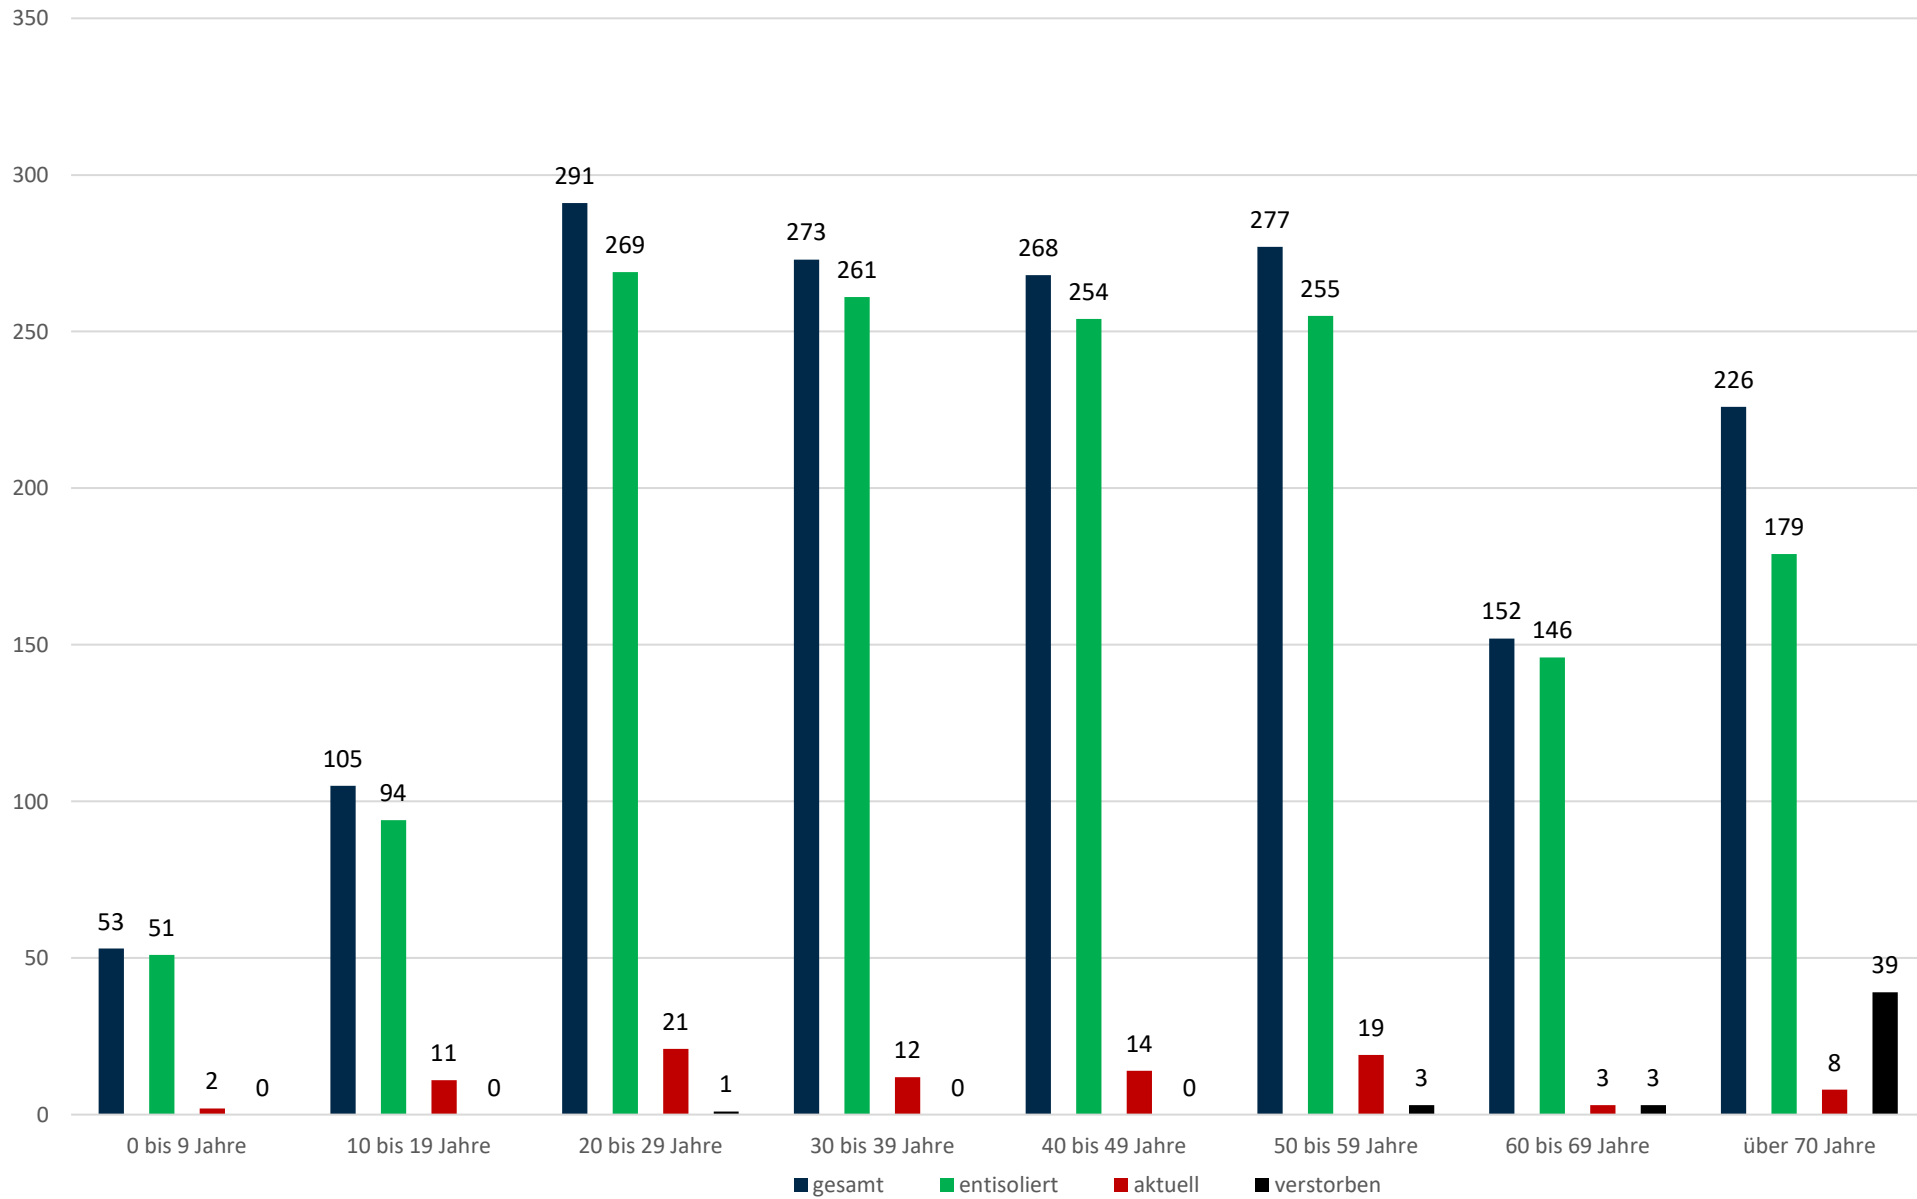

Statistik Covid-19

Altersverteilung Covid-19