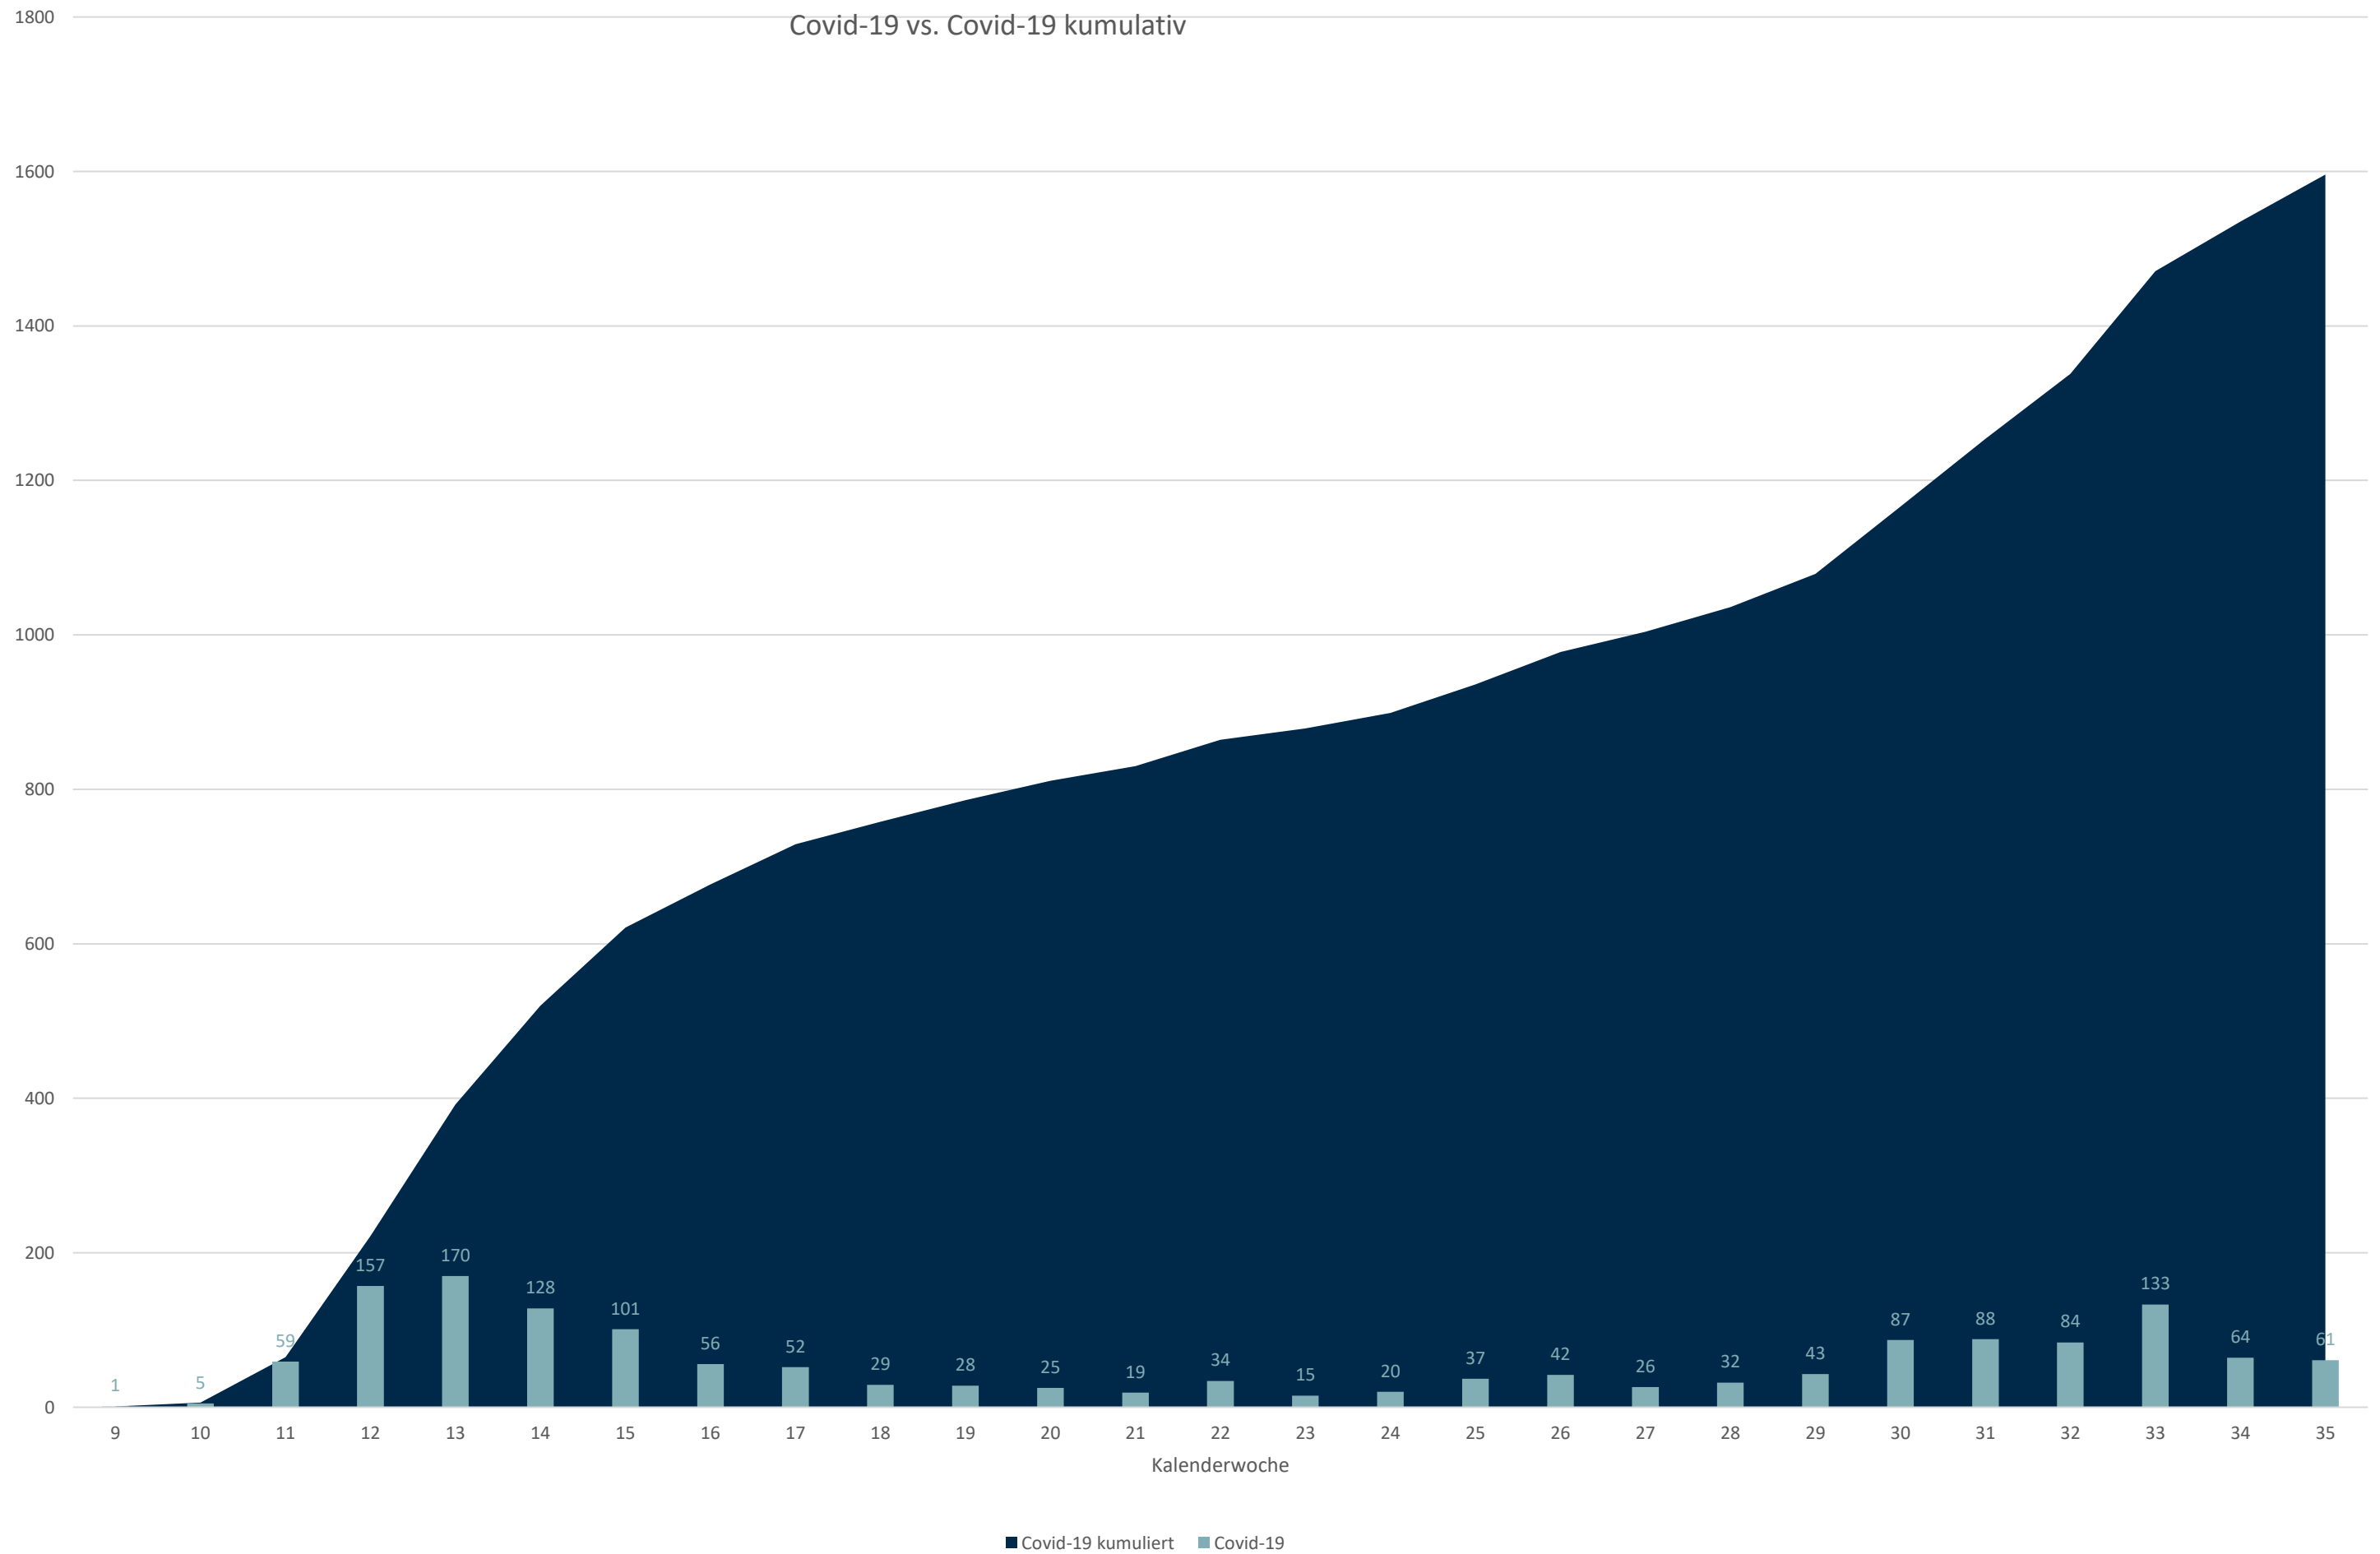

Statistik Covid-19