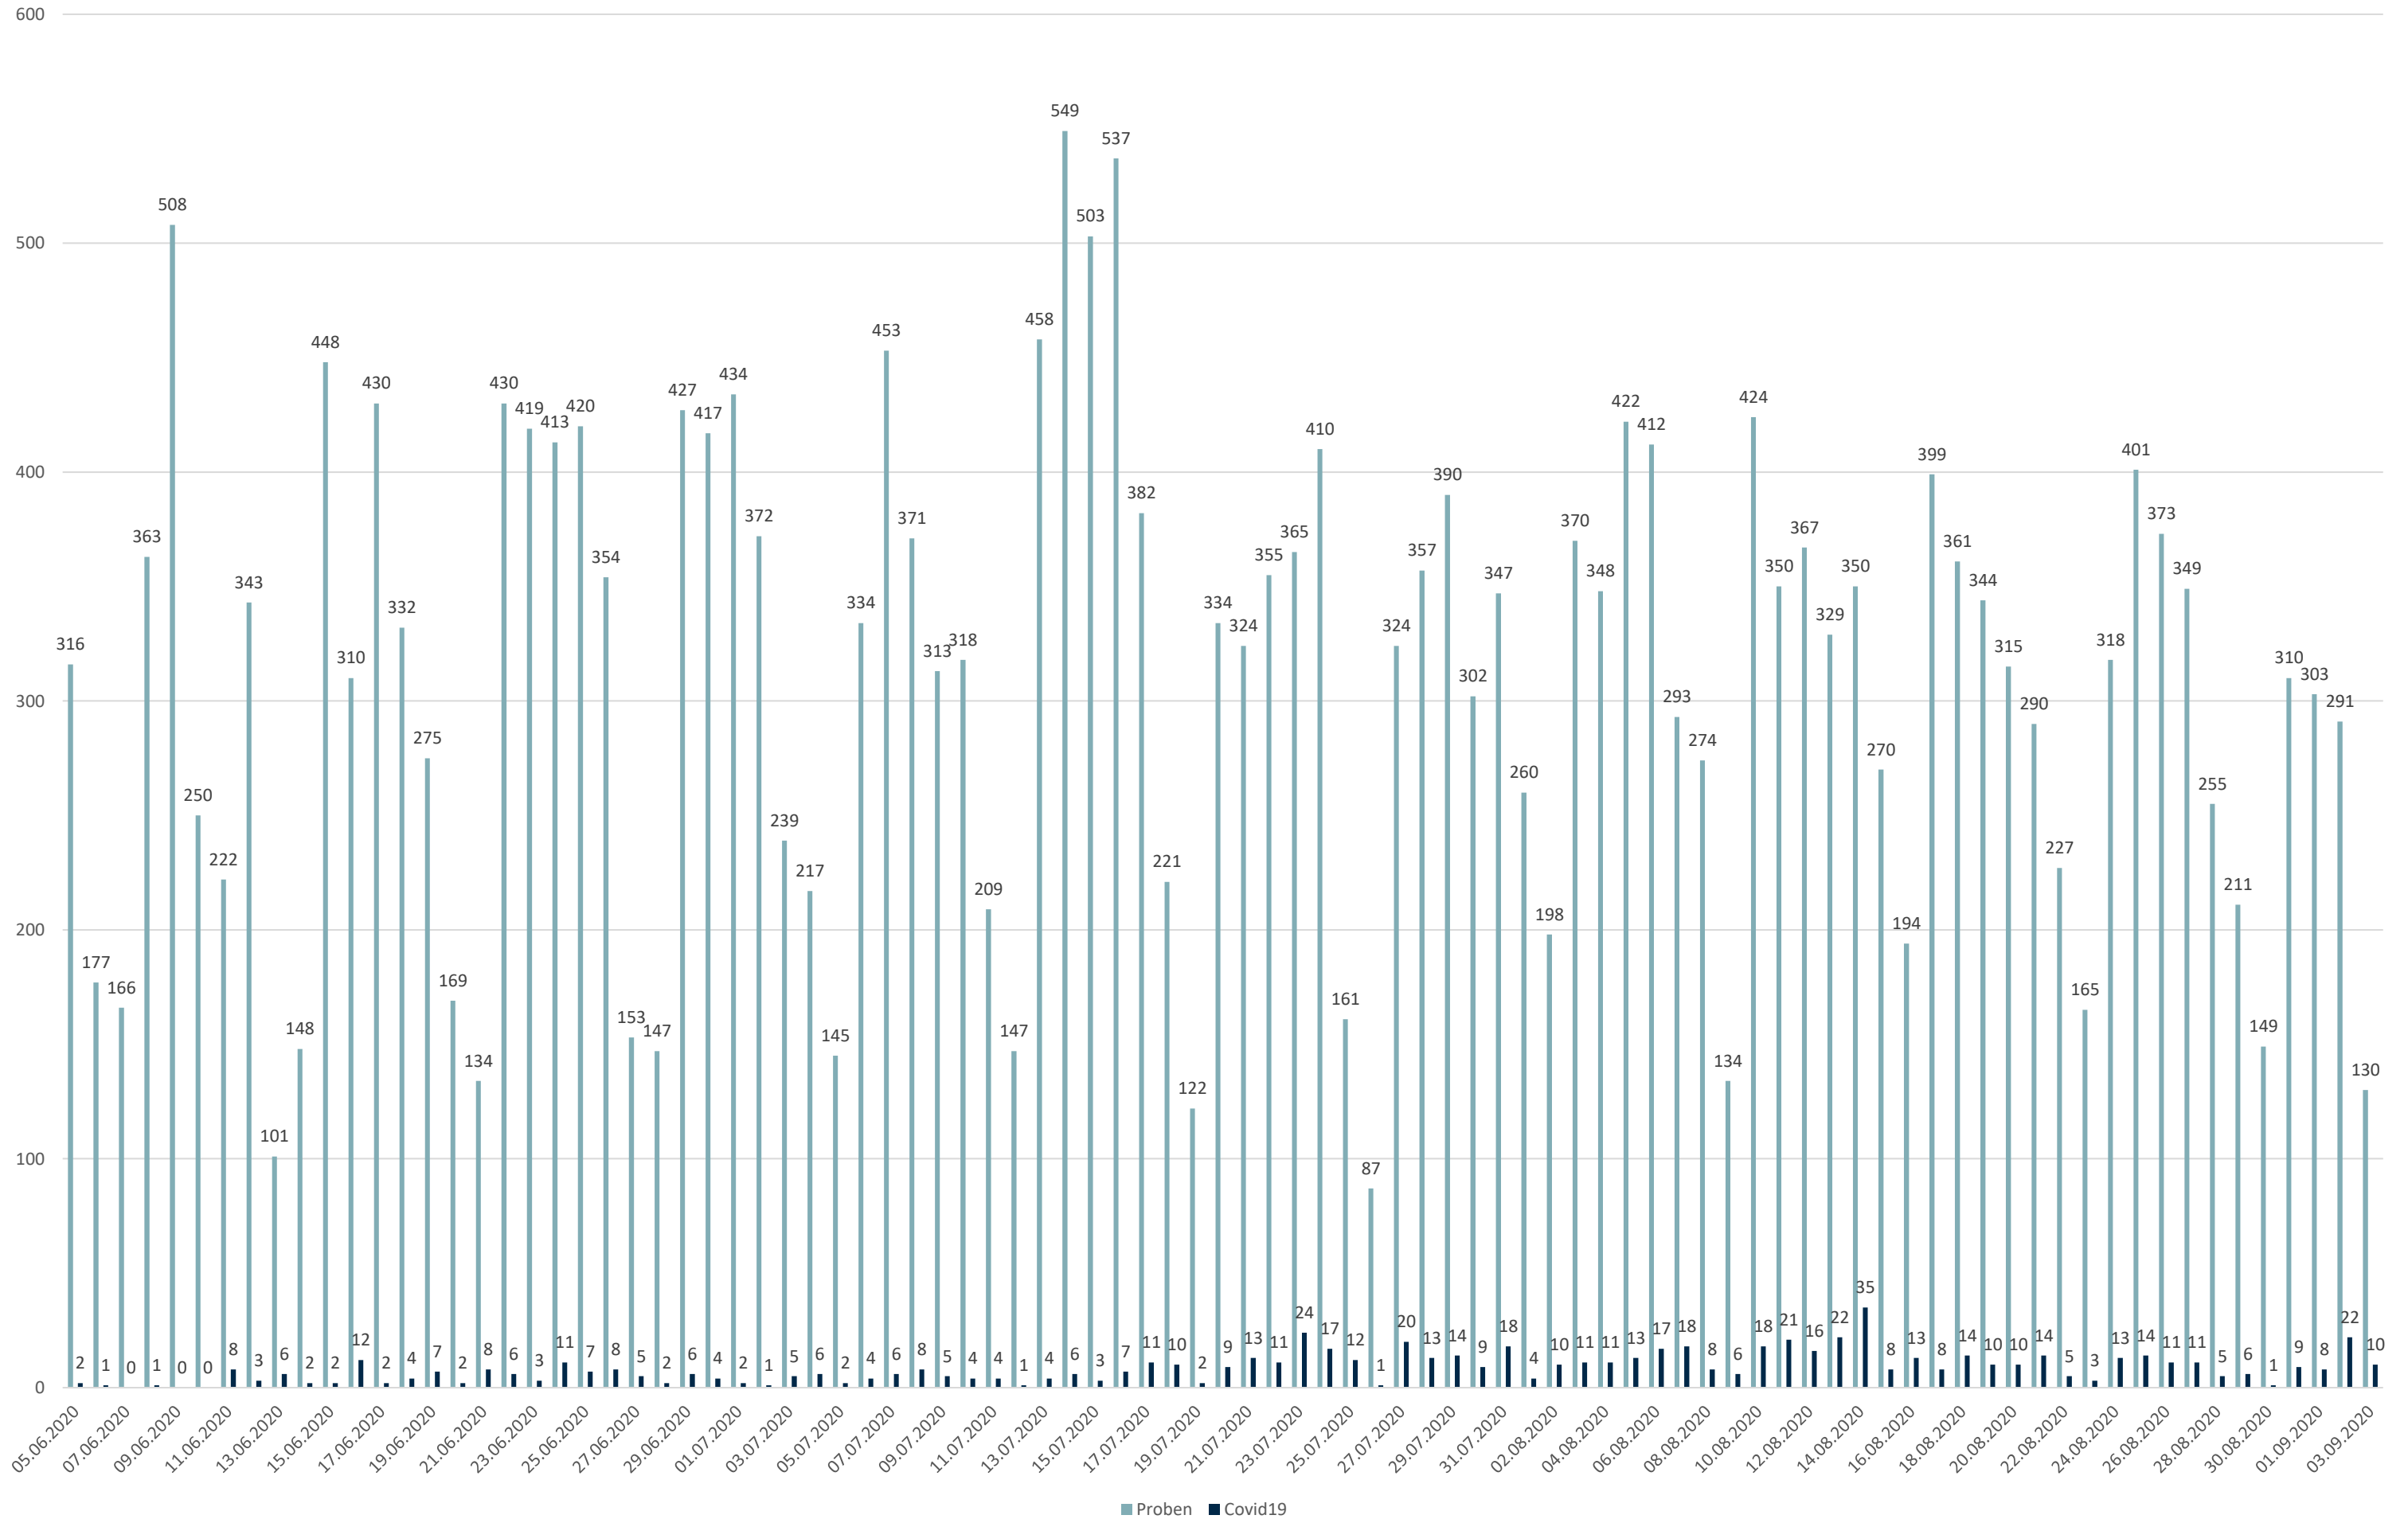

Statistik Covid-19

Probenahmen vs Covid-19

■ Proben ■ Covid19