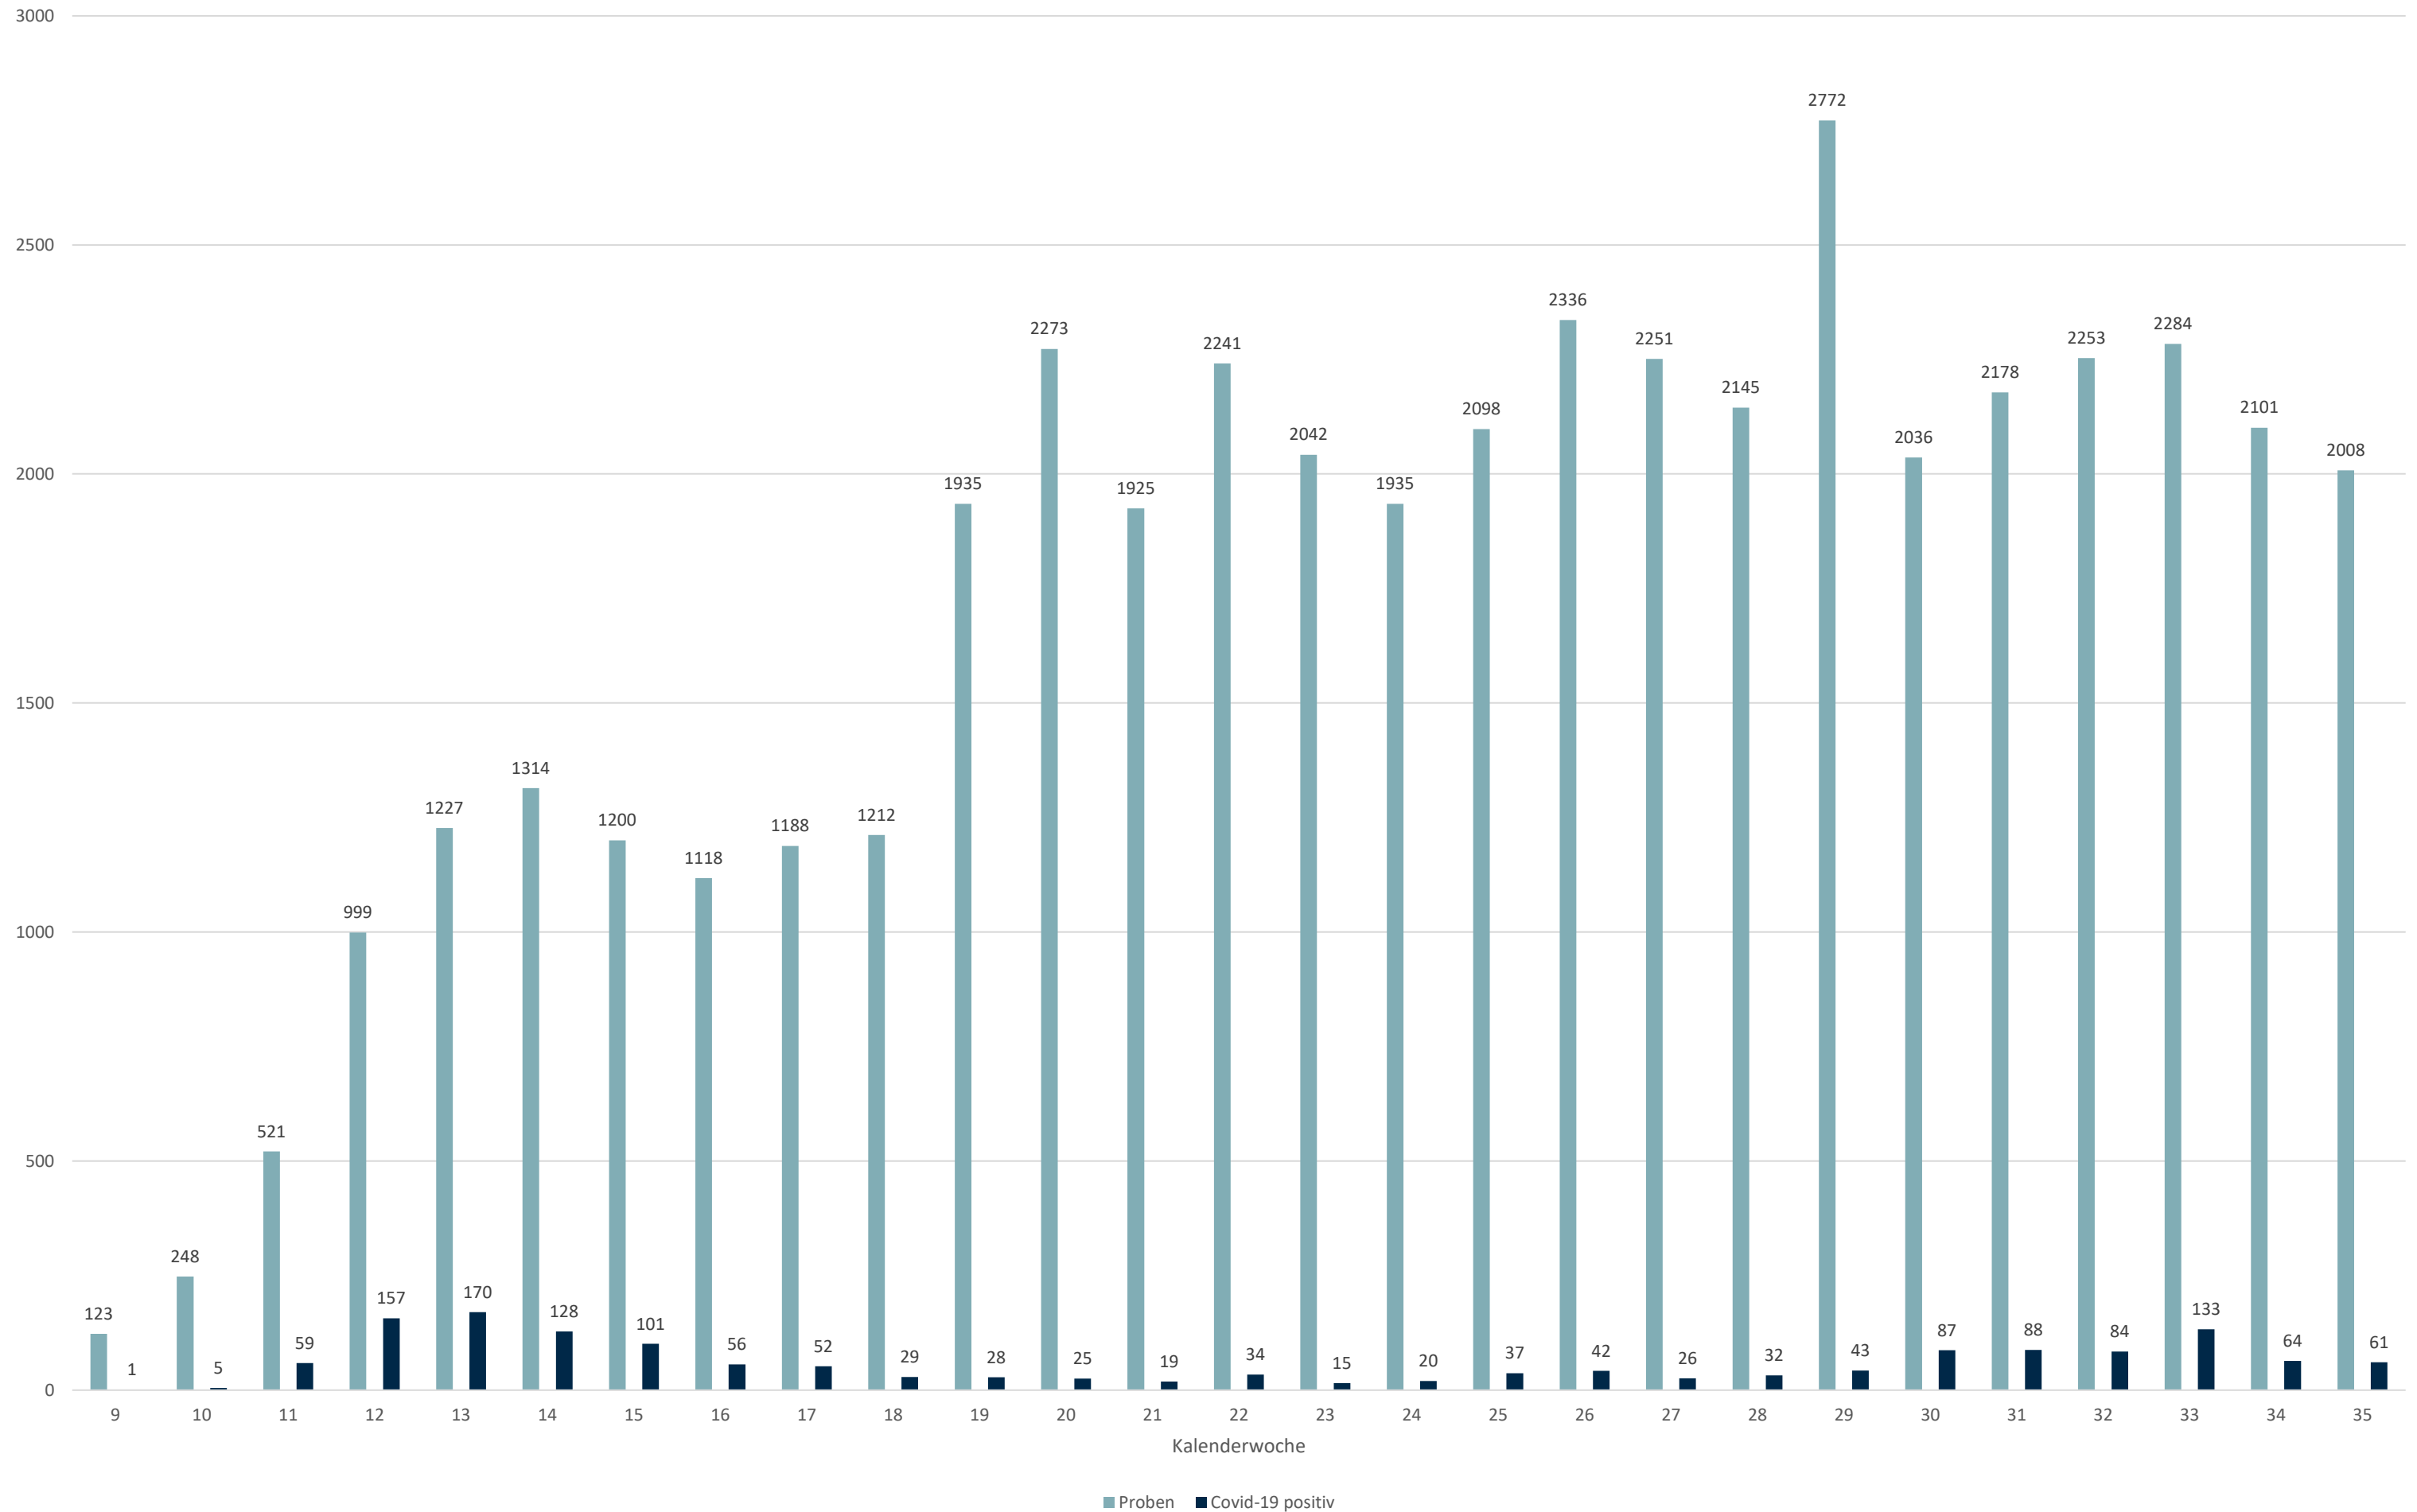

Statistik Covid-19

■ Neuinfektionen pro Tag — kritischer Tageswert Neuinfektionen ● Verlauf

Statistik Covid-19

Probenahmen vs Covid-19

Statistik Covid-19

Altersverteilung Covid-19

Statistik Covid-19

Statistik Covid-19

entisoliert gemäß RKI kumulativ vs Covid-19 kumulativ

Statistik Covid-19

Geschlechterverteilung

Statistik Covid-19

Probenahmen vs Covid-19

Statistik Covid-19

Prozentualer Anteil Covid-19 positiv vs Proben

Statistik Covid-19

Stadtbezirke