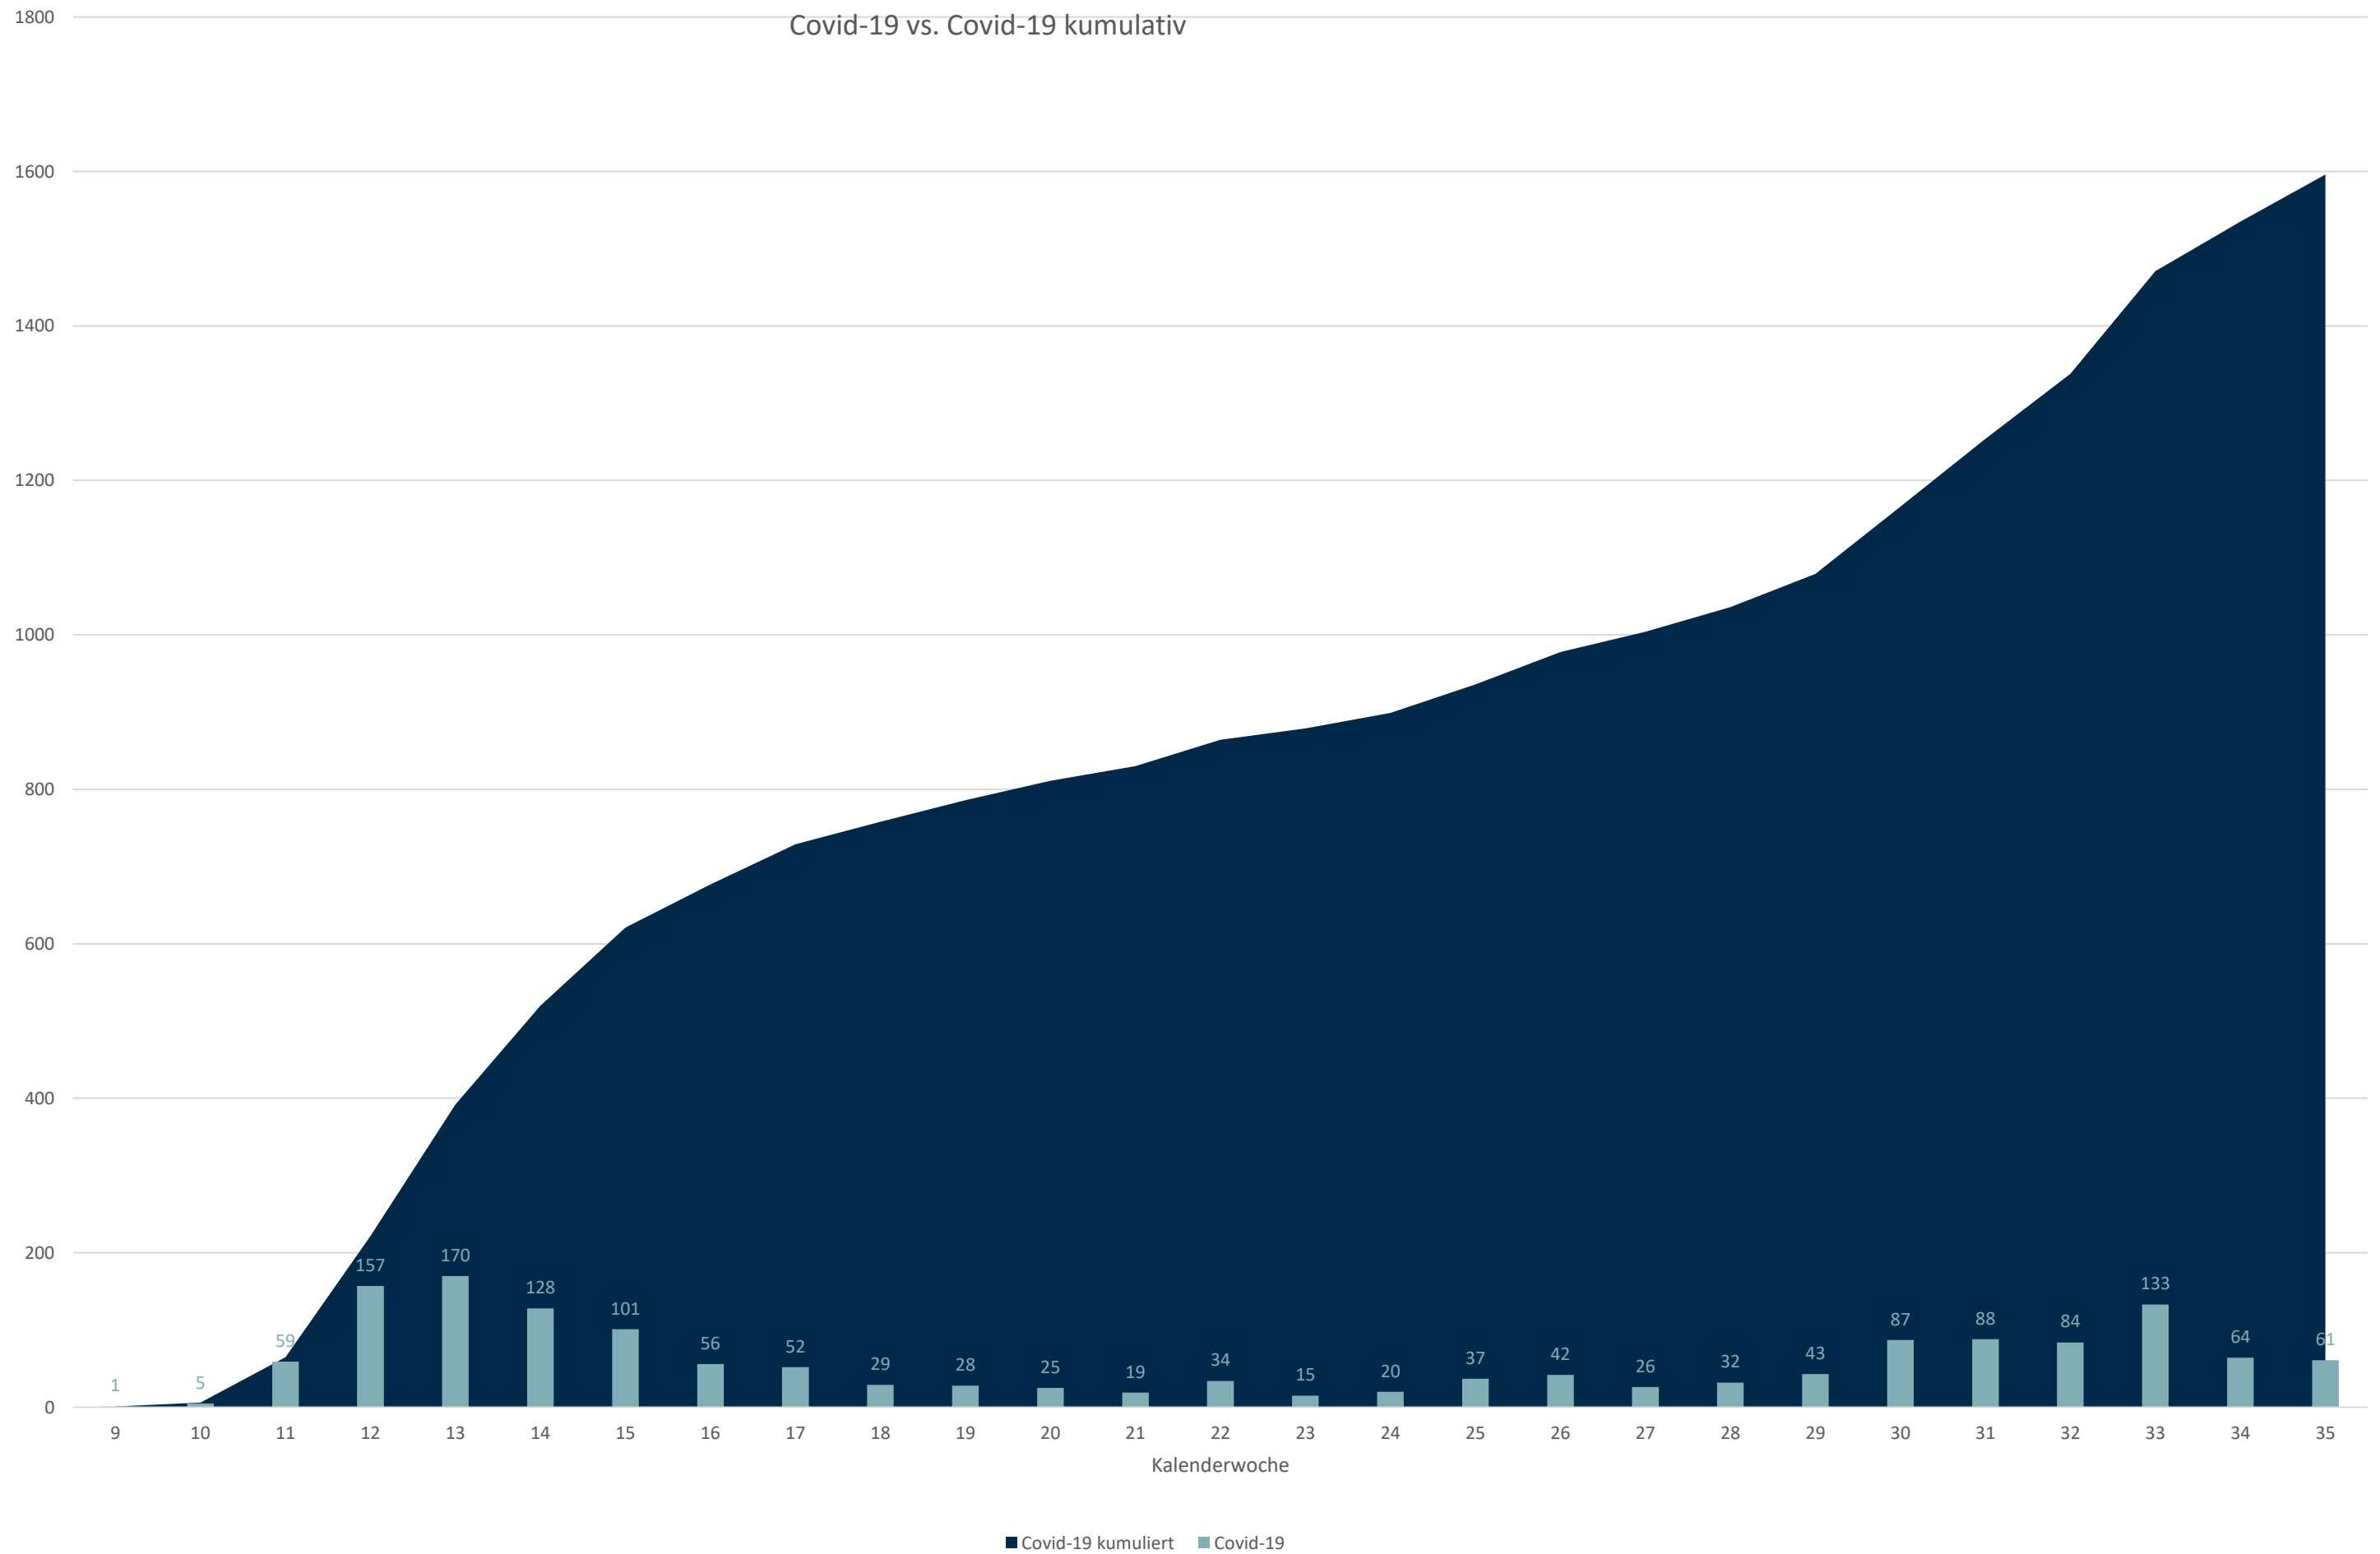

Statistik Covid-19

■ Neuinfektionen pro Tag — kritischer Tageswert Neuinfektionen ● Verlauf

Statistik Covid-19

Probenahmen vs Covid-19

Statistik Covid-19

Altersverteilung Covid-19

Statistik Covid-19

Statistik Covid-19

entisoliert gemäß RKI kumulativ vs Covid-19 kumulativ

Statistik Covid-19

Geschlechterverteilung

Statistik Covid-19

Probenahmen vs Covid-19

Statistik Covid-19

Prozentualer Anteil Covid-19 positiv vs Proben

Statistik Covid-19

Stadtbezirke