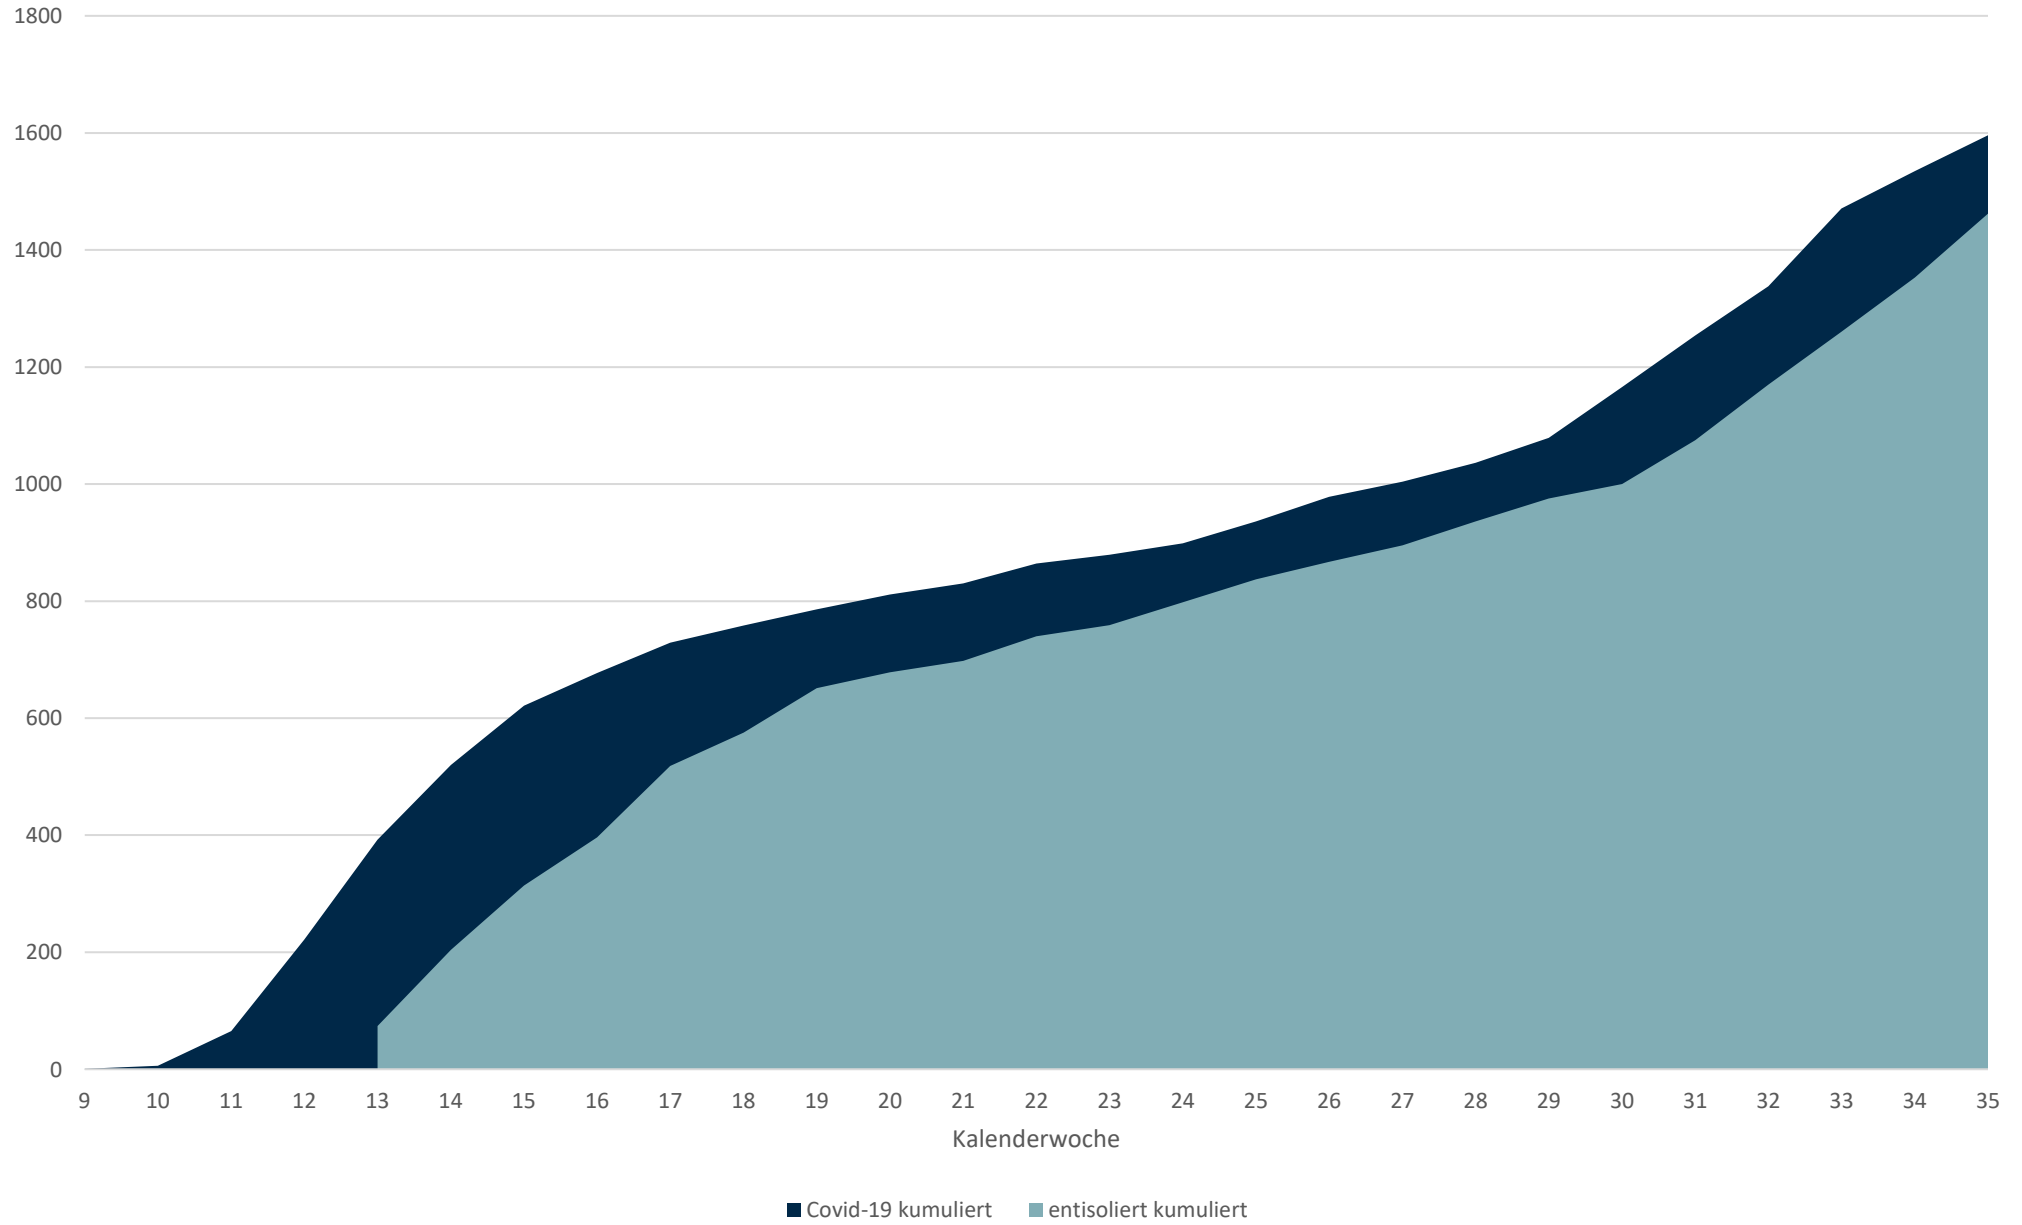

Statistik Covid-19

■ Neuinfektionen pro Tag — kritischer Tageswert Neuinfektionen ● Verlauf

Statistik Covid-19

Probenahmen vs Covid-19

Statistik Covid-19

Altersverteilung Covid-19

Statistik Covid-19

Statistik Covid-19

entisoliert gemäß RKI kumulativ vs Covid-19 kumulativ

Statistik Covid-19

Geschlechterverteilung

Statistik Covid-19

Probenahmen vs Covid-19

Statistik Covid-19

Prozentualer Anteil Covid-19 positiv vs Proben

Statistik Covid-19

Stadtbezirke