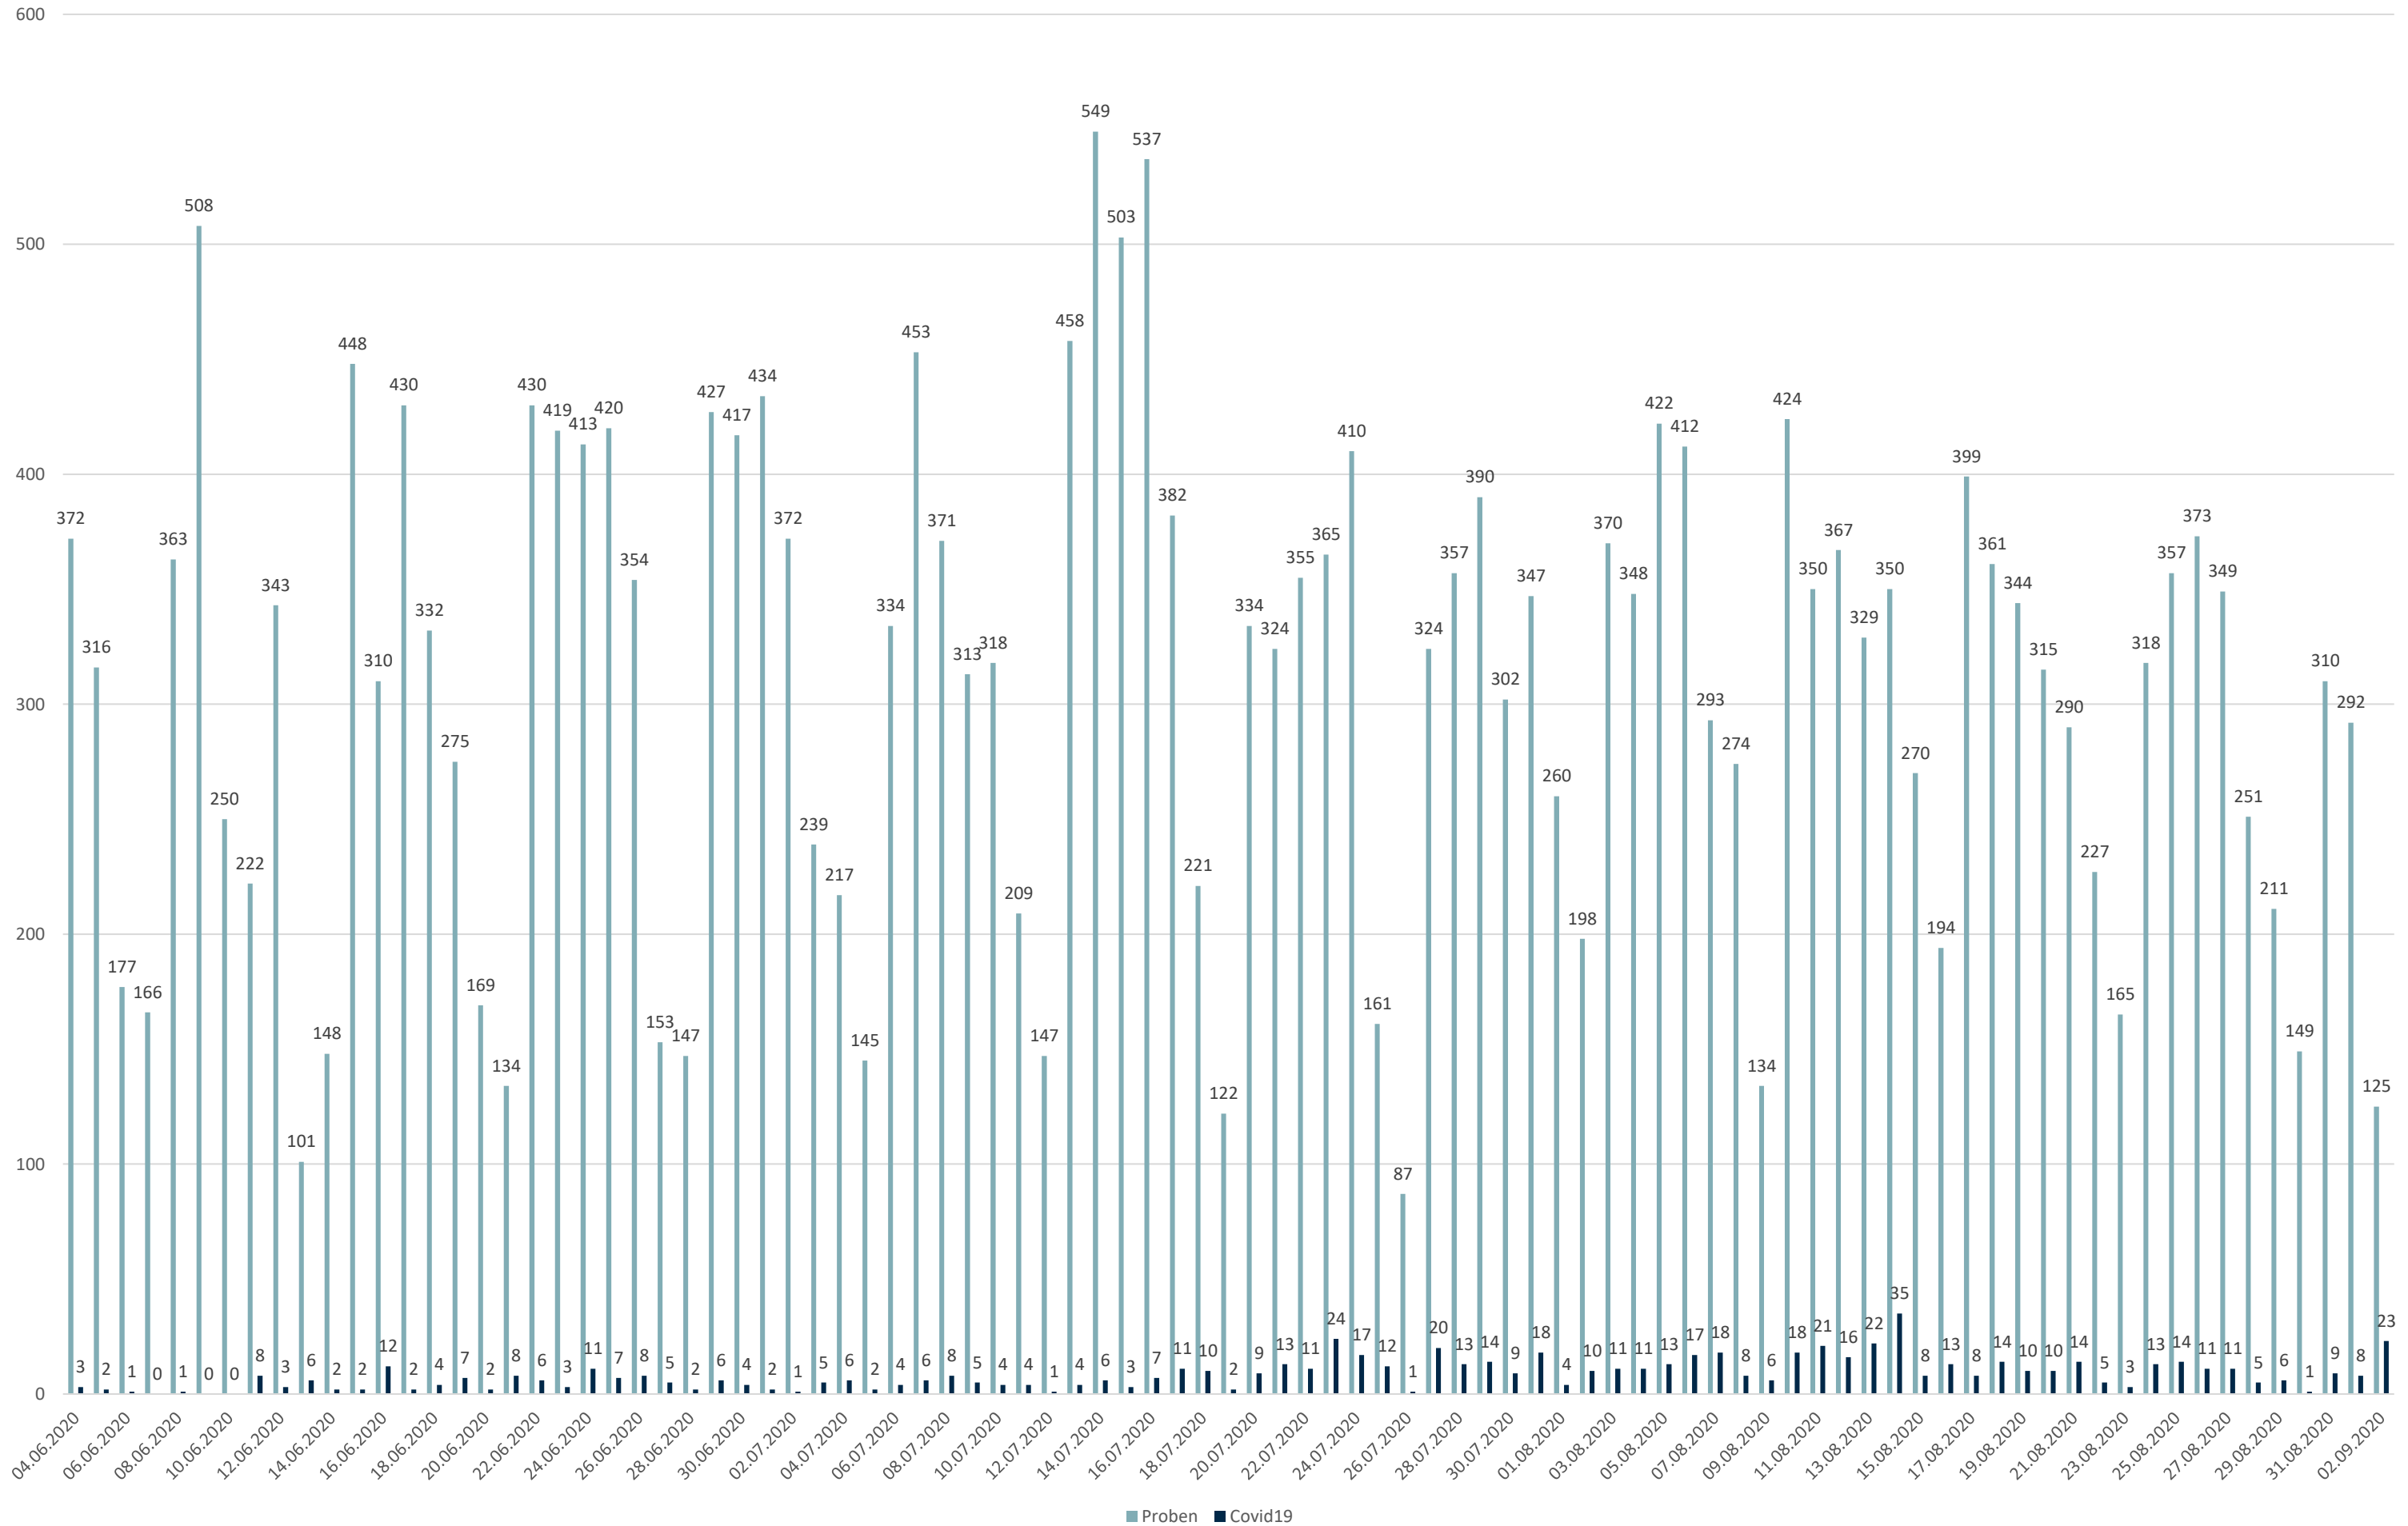

Statistik Covid-19

■ Neuinfektionen pro Tag — kritischer Tageswert Neuinfektionen ● Verlauf

Statistik Covid-19

Probenahmen vs Covid-19

Statistik Covid-19

Altersverteilung Covid-19

Statistik Covid-19

Statistik Covid-19

entisoliert gemäß RKI kumulativ vs Covid-19 kumulativ

Statistik Covid-19

Geschlechterverteilung

Statistik Covid-19

Probenahmen vs Covid-19

Statistik Covid-19

Prozentualer Anteil Covid-19 positiv vs Proben

Statistik Covid-19

Stadtbezirke