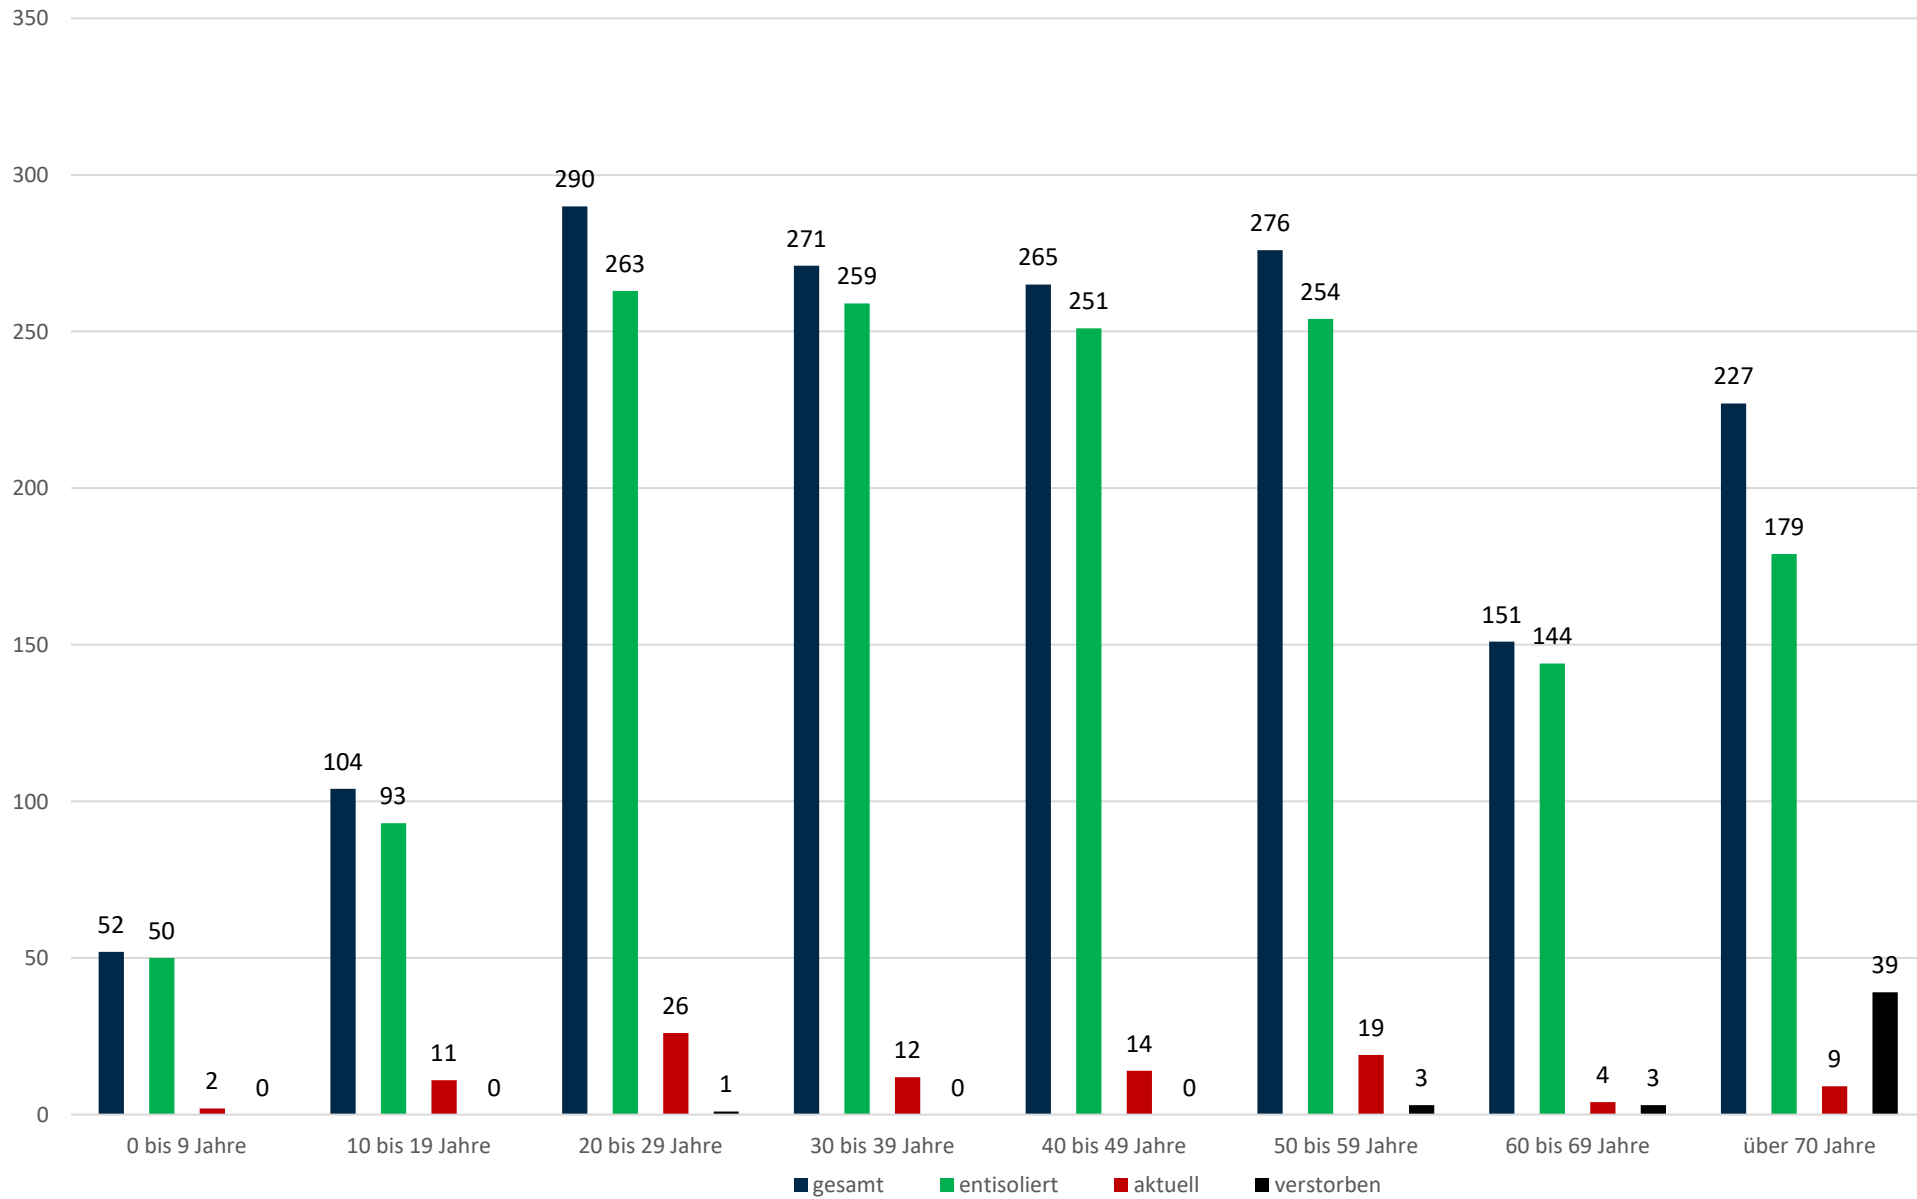

Statistik Covid-19

■ Neuinfektionen pro Tag — kritischer Tageswert Neuinfektionen ● Verlauf

Statistik Covid-19

Probenahmen vs Covid-19

Statistik Covid-19

Altersverteilung Covid-19

Statistik Covid-19

Statistik Covid-19

entisoliert gemäß RKI kumulativ vs Covid-19 kumulativ

Statistik Covid-19

Geschlechterverteilung

Statistik Covid-19

Probenahmen vs Covid-19

Statistik Covid-19

Prozentualer Anteil Covid-19 positiv vs Proben

Statistik Covid-19

Stadtbezirke