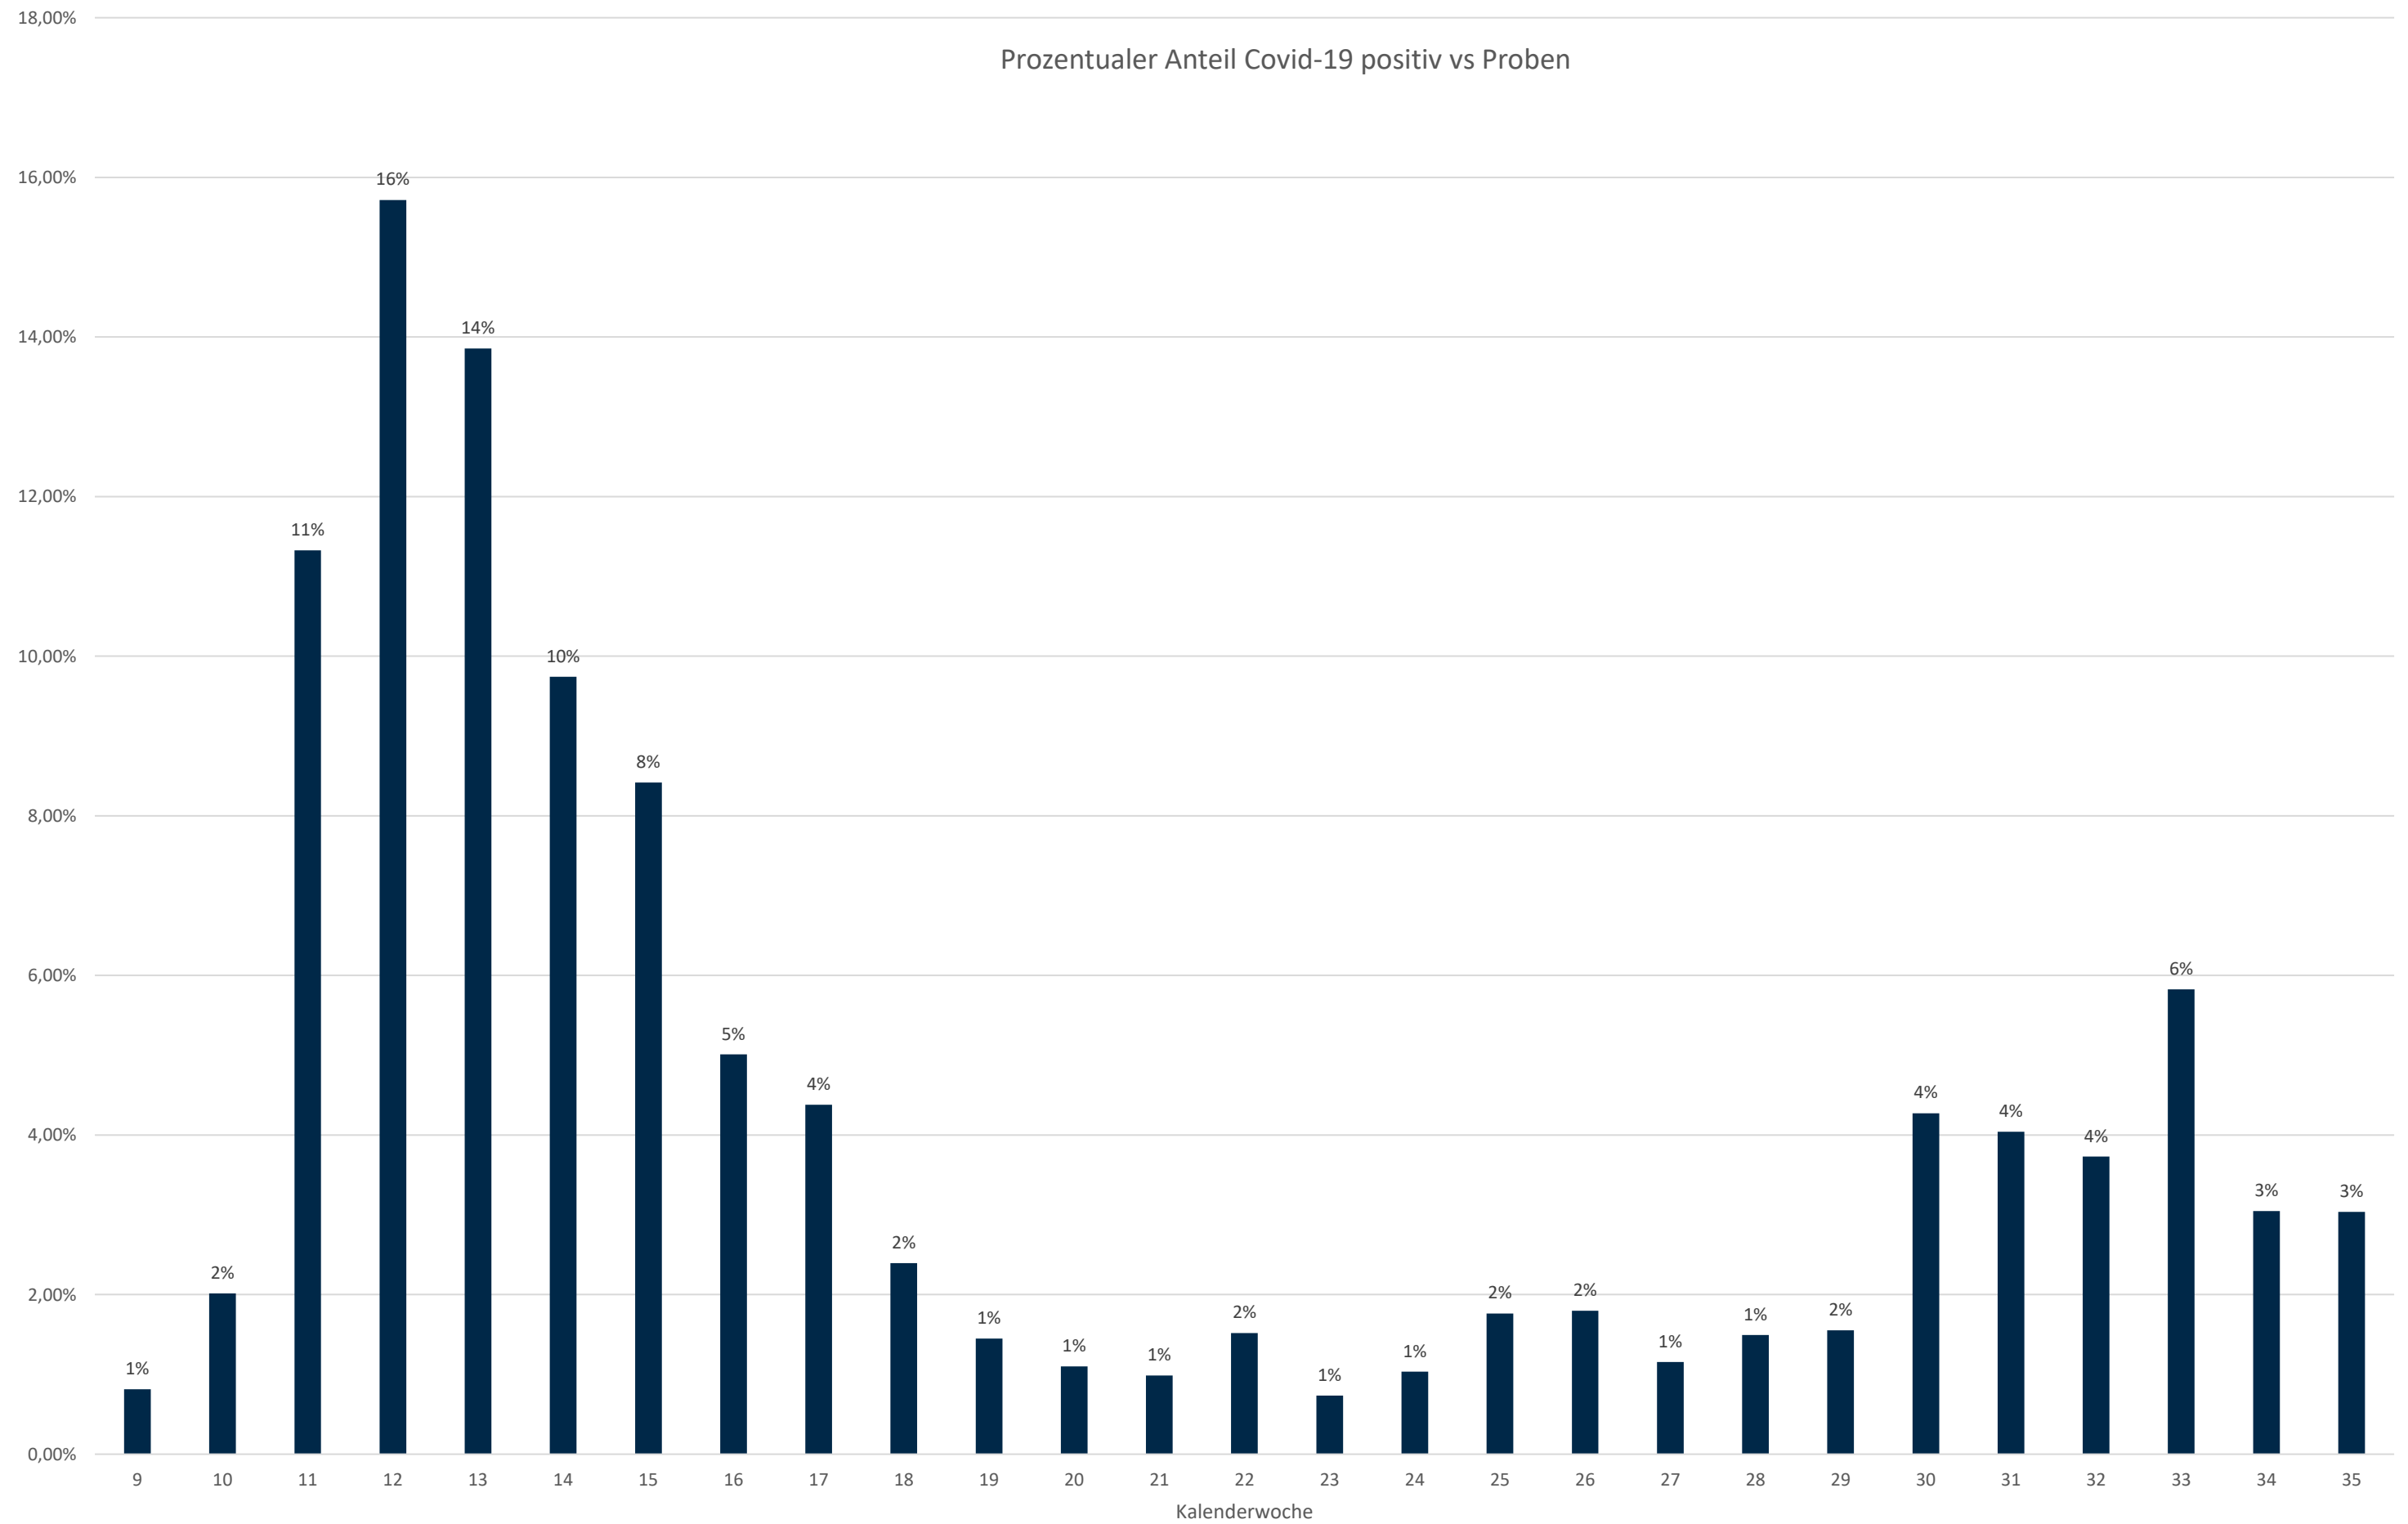

Statistik Covid-19

■ Neuinfektionen pro Tag — kritischer Tageswert Neuinfektionen ● Verlauf

Statistik Covid-19

Probenahmen vs Covid-19

Statistik Covid-19

Altersverteilung Covid-19

Statistik Covid-19

Statistik Covid-19

entisoliert gemäß RKI kumulativ vs Covid-19 kumulativ

Statistik Covid-19

Geschlechterverteilung

Statistik Covid-19

Probenahmen vs Covid-19

Statistik Covid-19

Prozentualer Anteil Covid-19 positiv vs Proben

Statistik Covid-19

Stadtbezirke