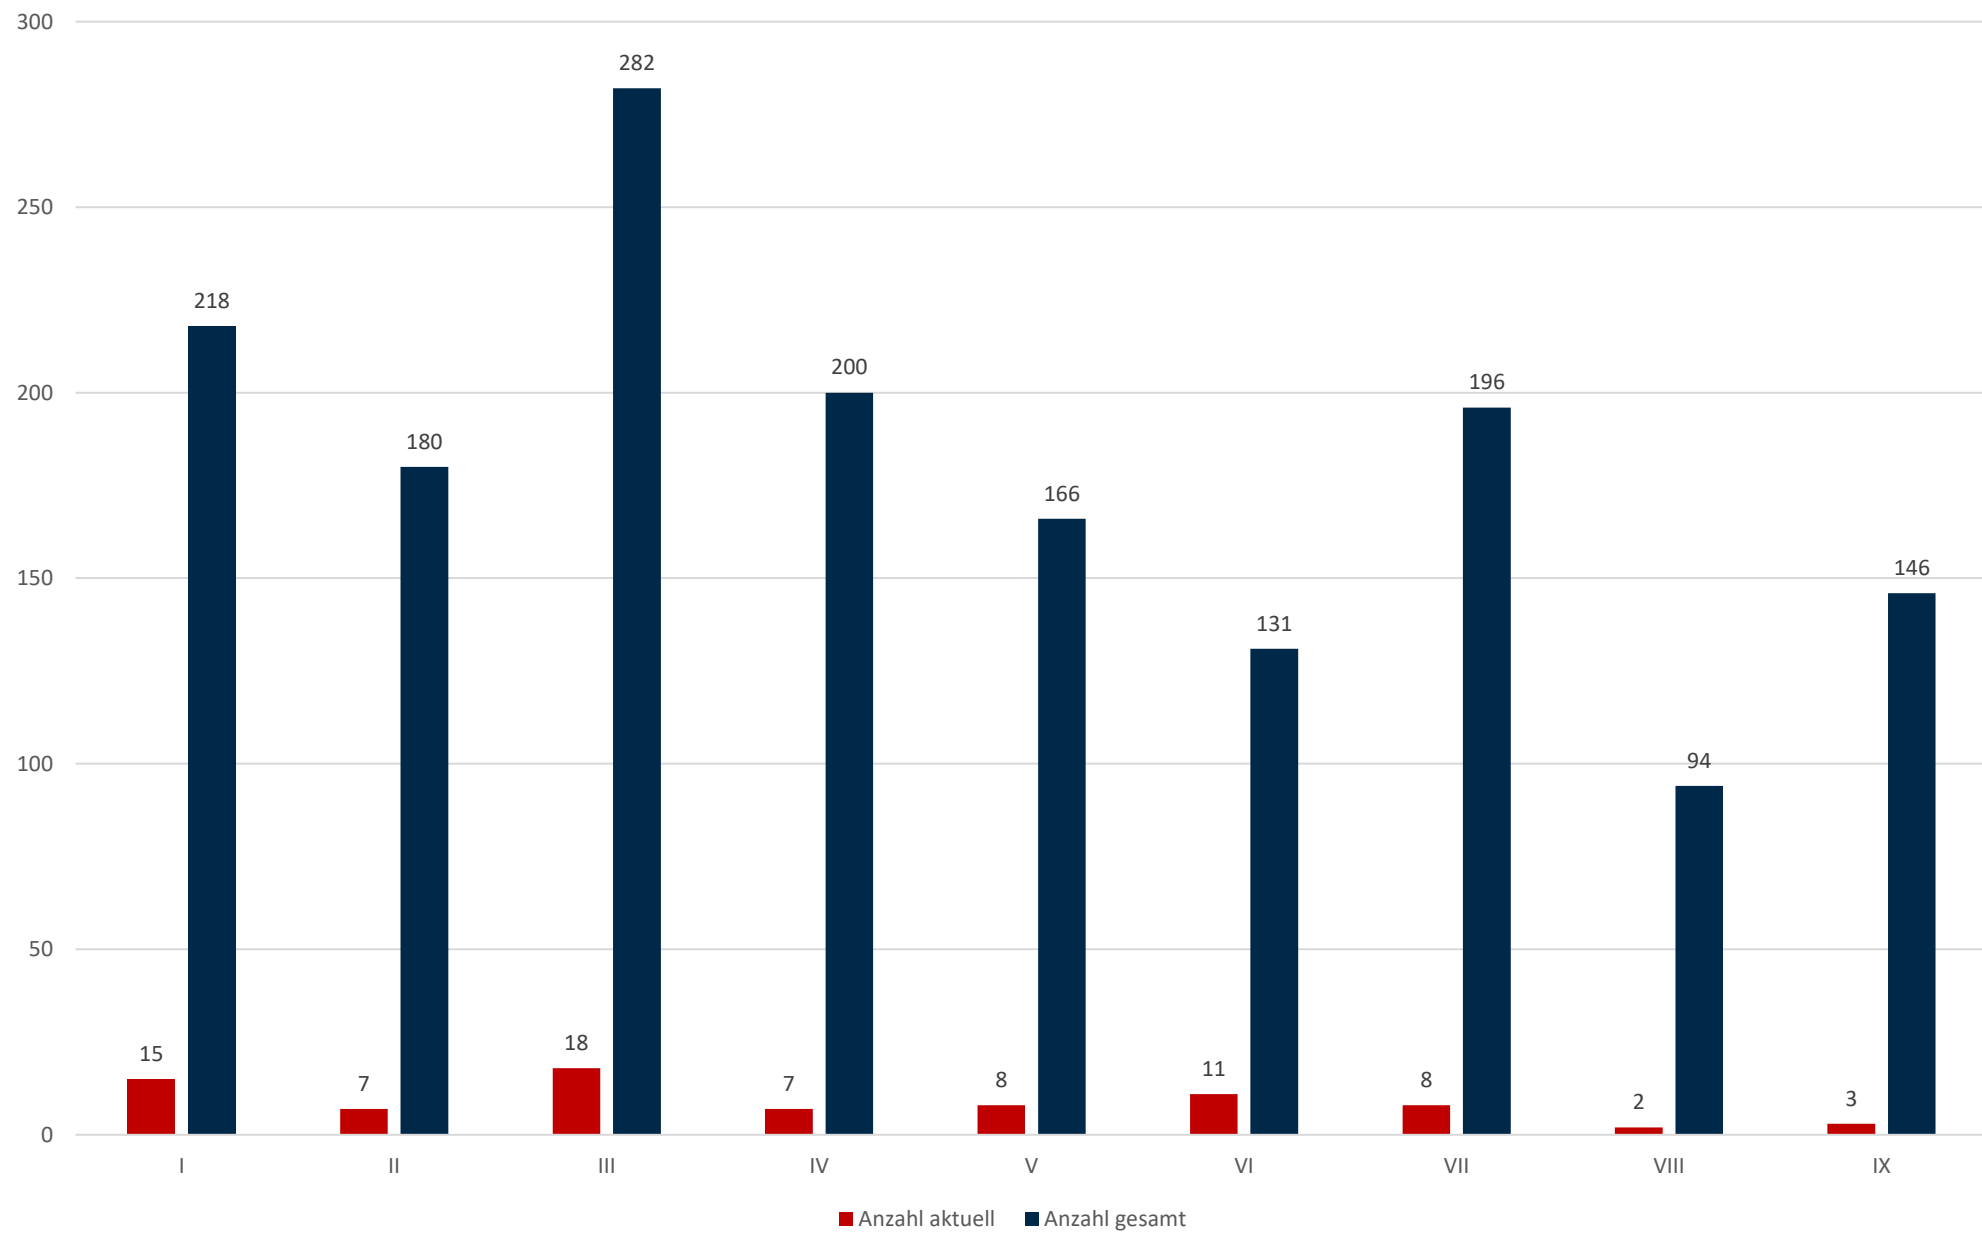

Statistik Covid-19

■ Neuinfektionen pro Tag — kritischer Tageswert Neuinfektionen ● Verlauf

Statistik Covid-19

Probenahmen vs Covid-19

Statistik Covid-19

Probenahmen vs Covid-19

Statistik Covid-19

Prozentualer Anteil Covid-19 positiv vs Proben

Statistik Covid-19

Statistik Covid-19

entisoliert gemäß RKI kumulativ vs Covid-19 kumulativ

Statistik Covid-19

Altersverteilung Covid-19

Statistik Covid-19

Stadtbezirke

Statistik Covid-19

Geschlechterverteilung