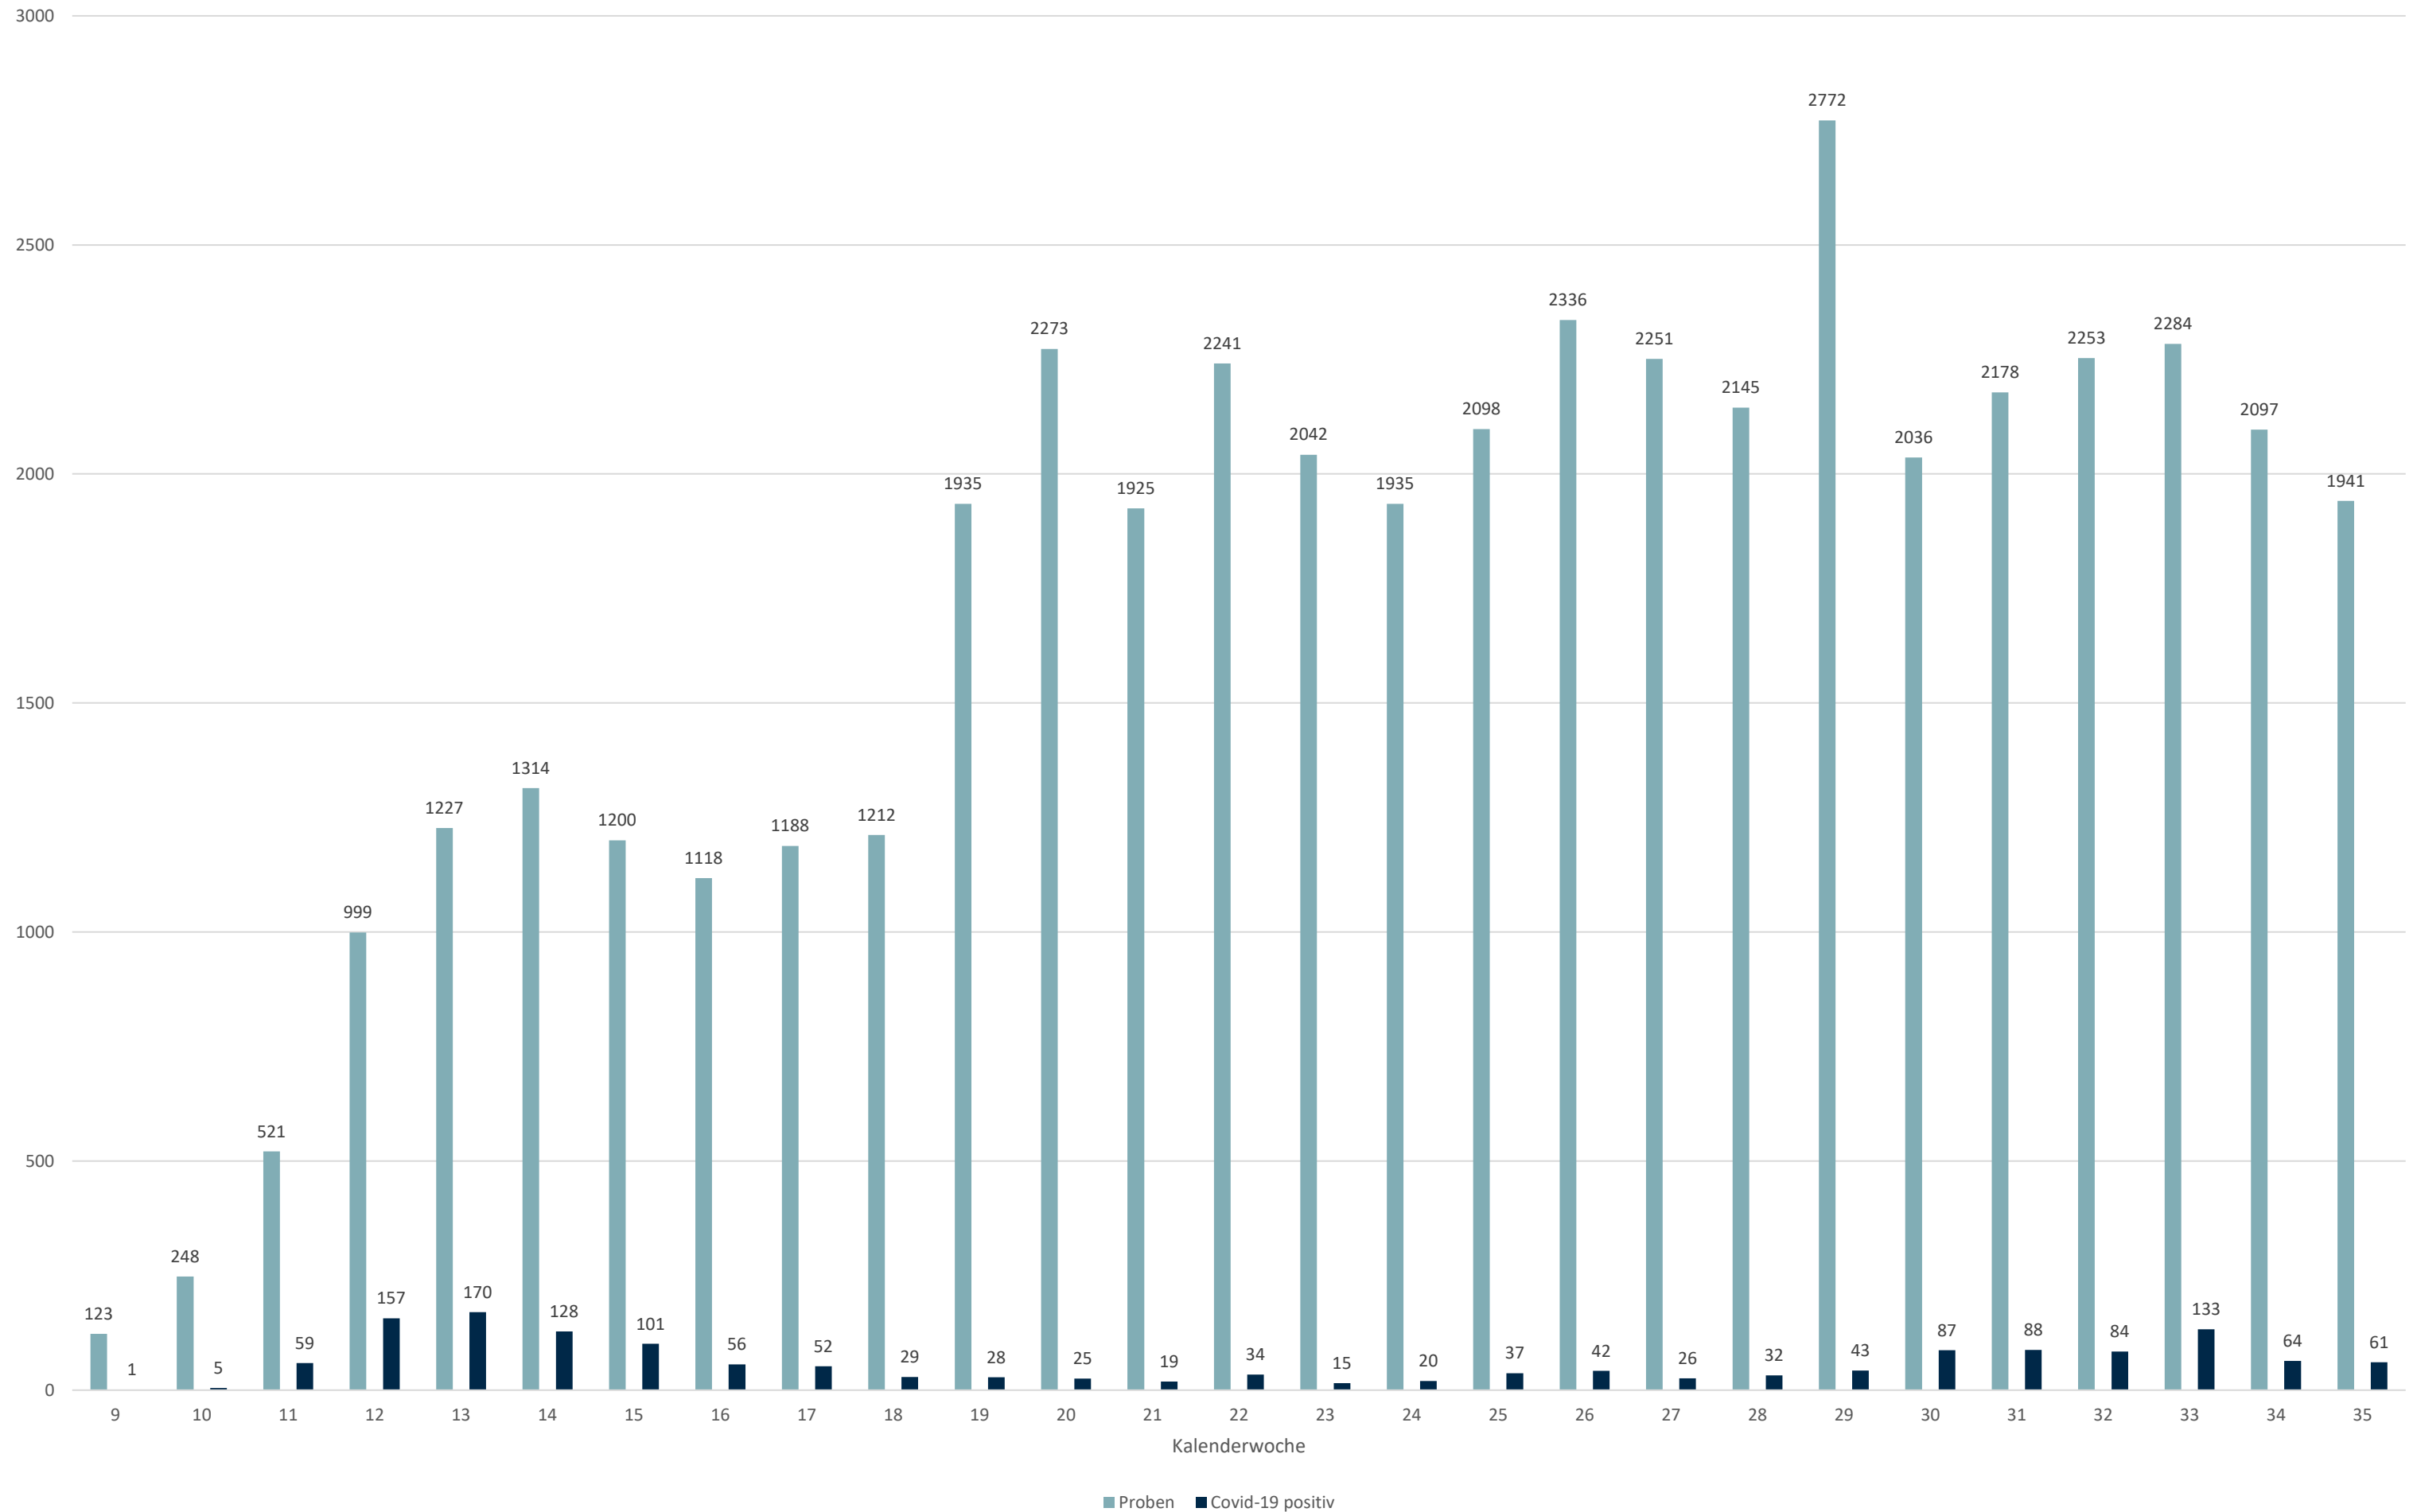

Statistik Covid-19

■ Neuinfektionen pro Tag — kritischer Tageswert Neuinfektionen ● Verlauf

Statistik Covid-19

Probenahmen vs Covid-19

Statistik Covid-19

Probenahmen vs Covid-19

Statistik Covid-19

Prozentualer Anteil Covid-19 positiv vs Proben

Statistik Covid-19

Statistik Covid-19

entisoliert gemäß RKI kumulativ vs Covid-19 kumulativ

Statistik Covid-19

Altersverteilung Covid-19

Statistik Covid-19

Stadtbezirke

Statistik Covid-19

Geschlechterverteilung