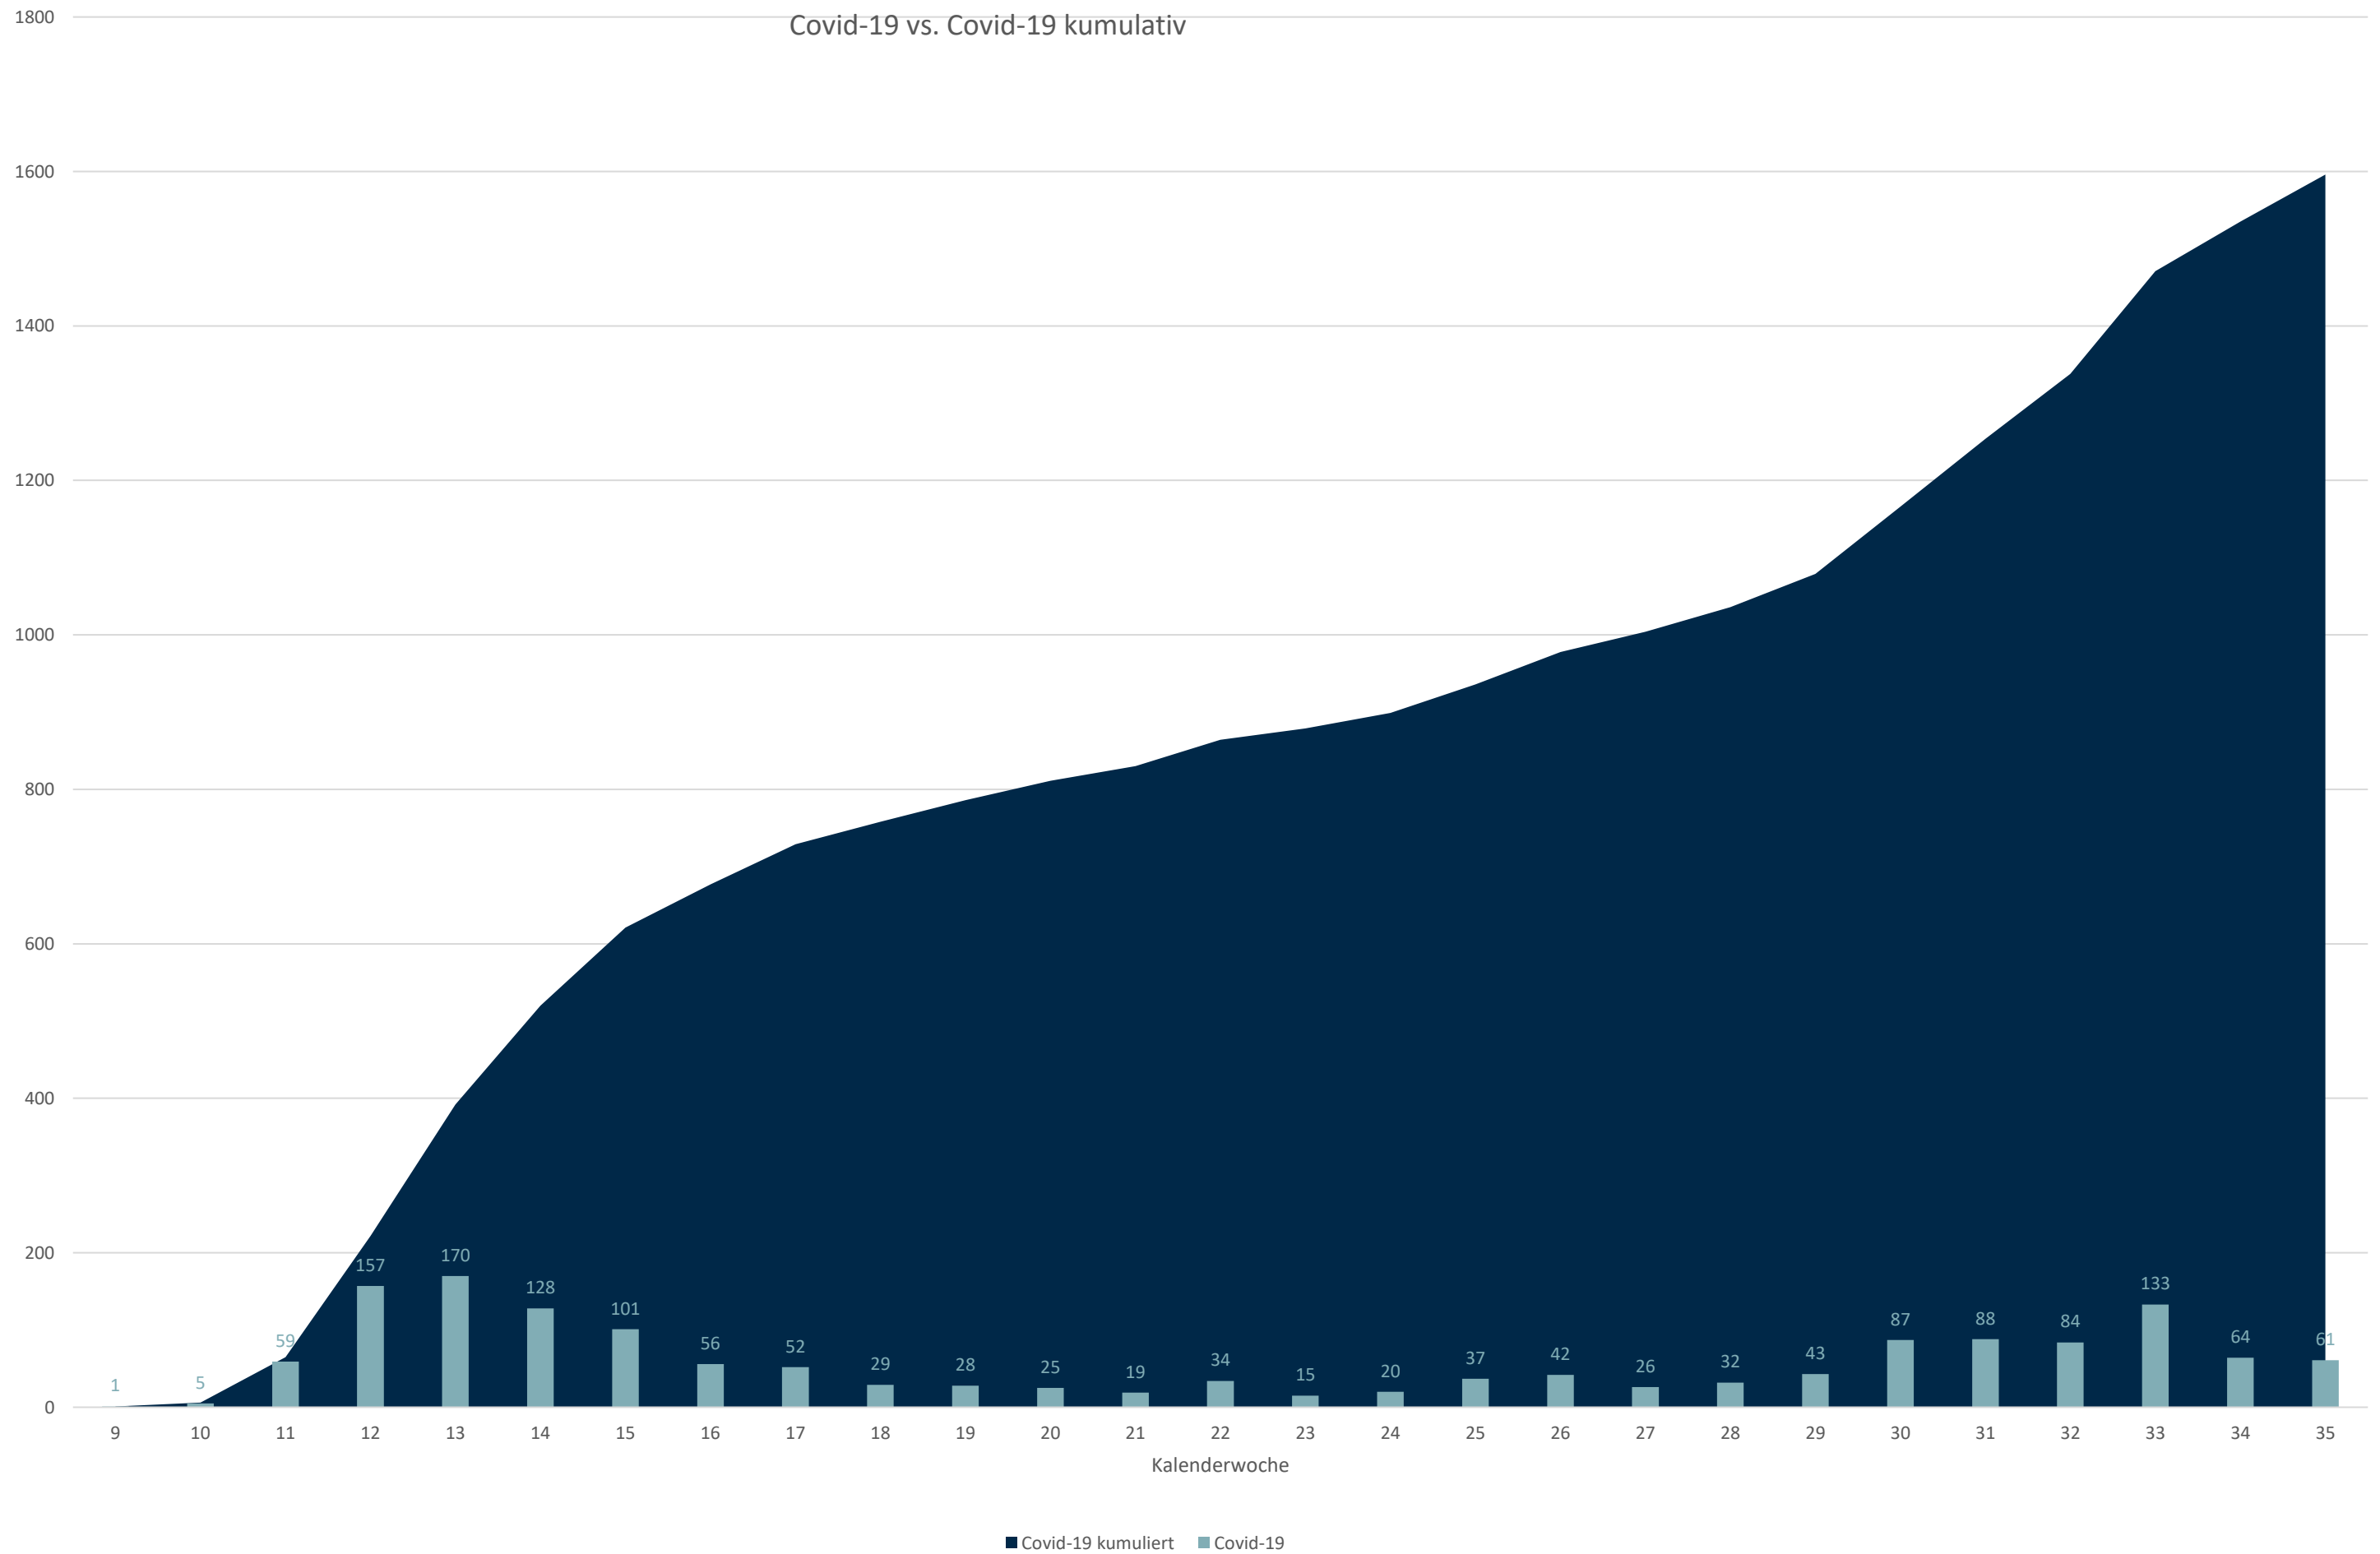

Statistik Covid-19

■ Neuinfektionen pro Tag — kritischer Tageswert Neuinfektionen ● Verlauf

Statistik Covid-19

Probenahmen vs Covid-19

Statistik Covid-19

Probenahmen vs Covid-19

Statistik Covid-19

Prozentualer Anteil Covid-19 positiv vs Proben

Statistik Covid-19

Statistik Covid-19

entisoliert gemäß RKI kumulativ vs Covid-19 kumulativ

Statistik Covid-19

Altersverteilung Covid-19

Statistik Covid-19

Stadtbezirke

Statistik Covid-19

Geschlechterverteilung