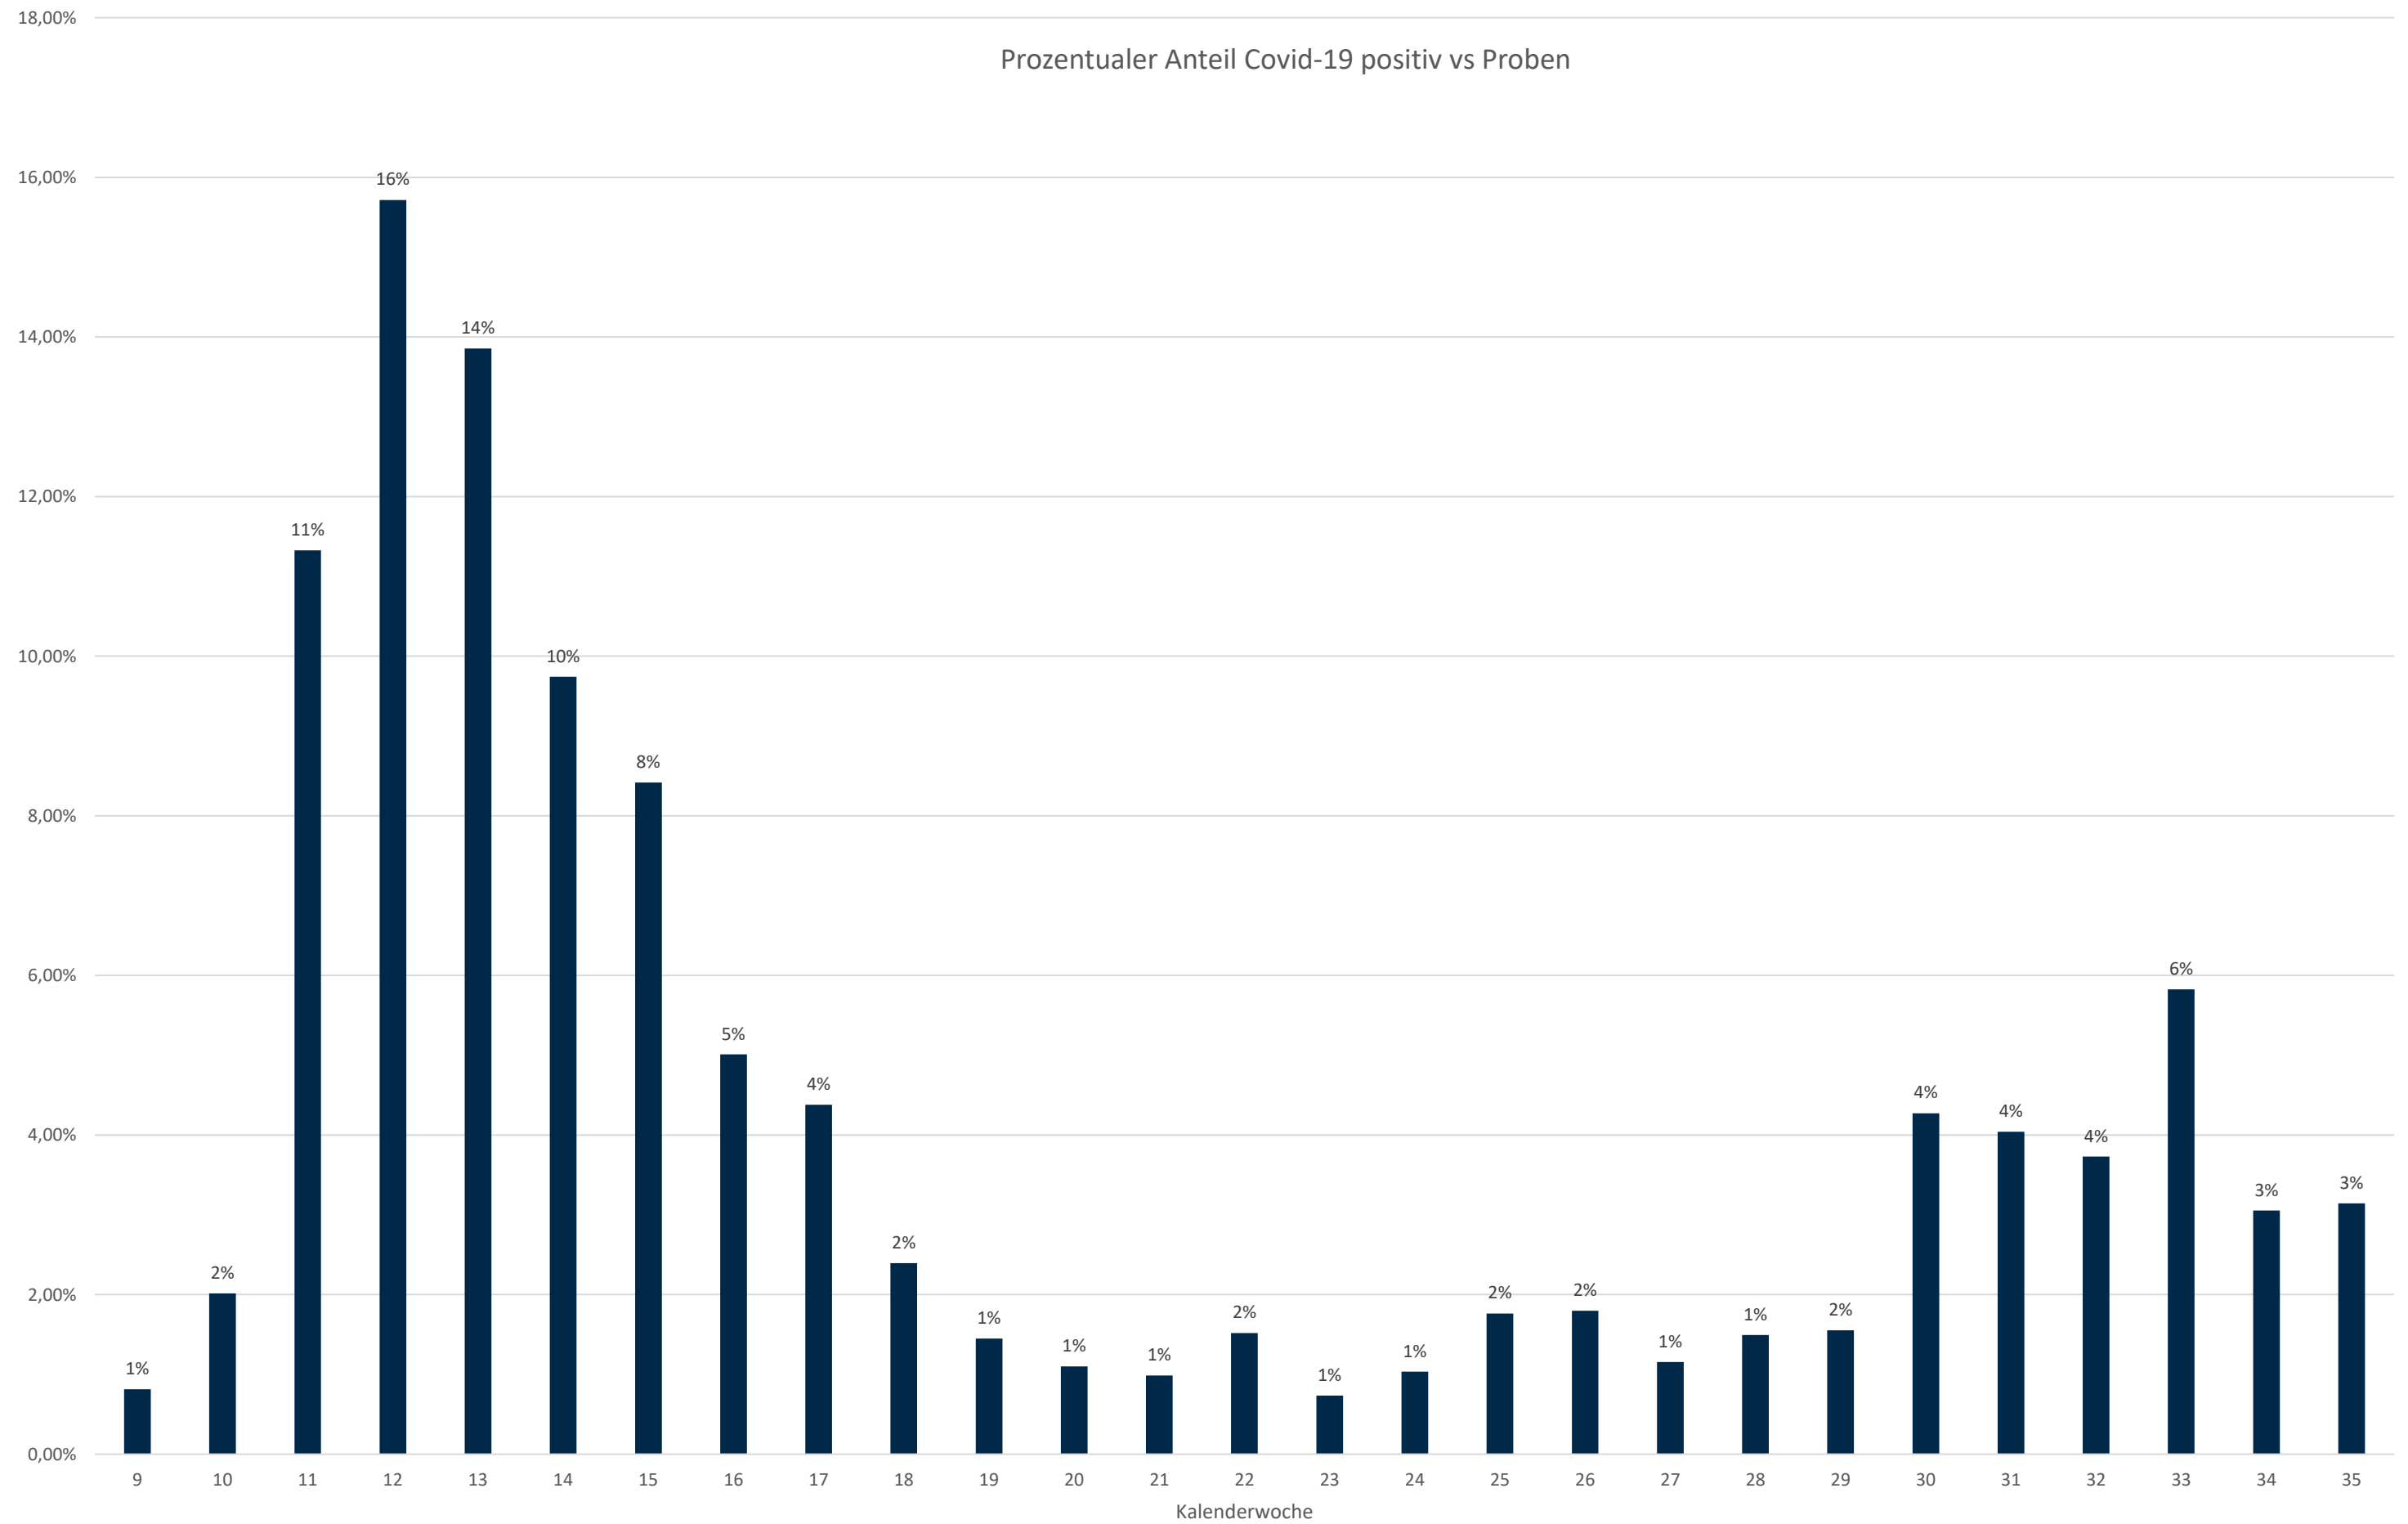

Statistik Covid-19

■ Neuinfektionen pro Tag — kritischer Tageswert Neuinfektionen ● Verlauf

Statistik Covid-19

Probenahmen vs Covid-19

Statistik Covid-19

Probenahmen vs Covid-19

Statistik Covid-19

Prozentualer Anteil Covid-19 positiv vs Proben

Statistik Covid-19

Statistik Covid-19

entisoliert gemäß RKI kumulativ vs Covid-19 kumulativ

Statistik Covid-19

Altersverteilung Covid-19

Statistik Covid-19

Stadtbezirke

Statistik Covid-19

Geschlechterverteilung