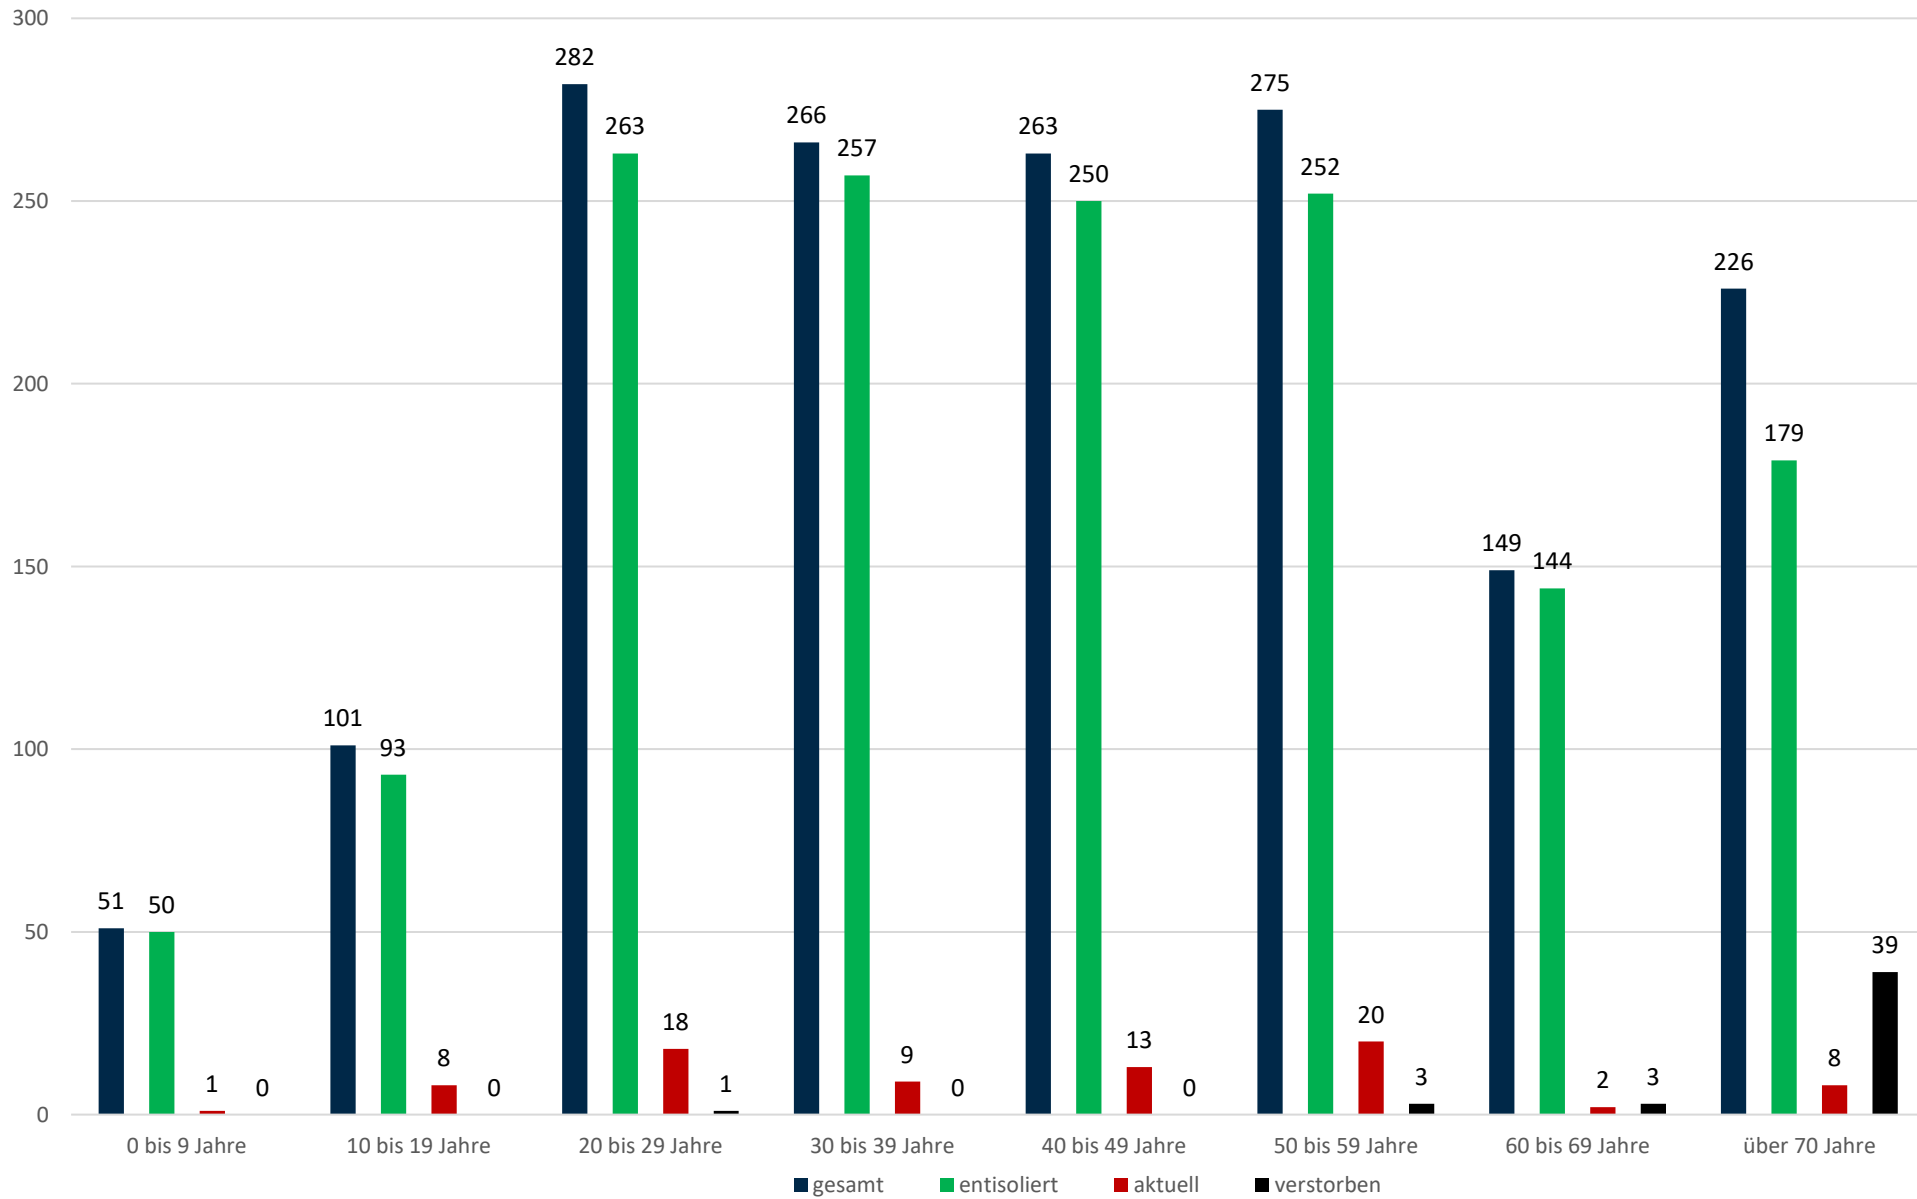

Statistik Covid-19

■ Neuinfektionen pro Tag — kritischer Tageswert Neuinfektionen ● Verlauf

Statistik Covid-19

Probenahmen vs Covid-19

Statistik Covid-19

Probenahmen vs Covid-19

Statistik Covid-19

Prozentualer Anteil Covid-19 positiv vs Proben

Statistik Covid-19

Statistik Covid-19

entisoliert gemäß RKI kumulativ vs Covid-19 kumulativ

Statistik Covid-19

Altersverteilung Covid-19

Statistik Covid-19

Stadtbezirke

Statistik Covid-19

Geschlechterverteilung