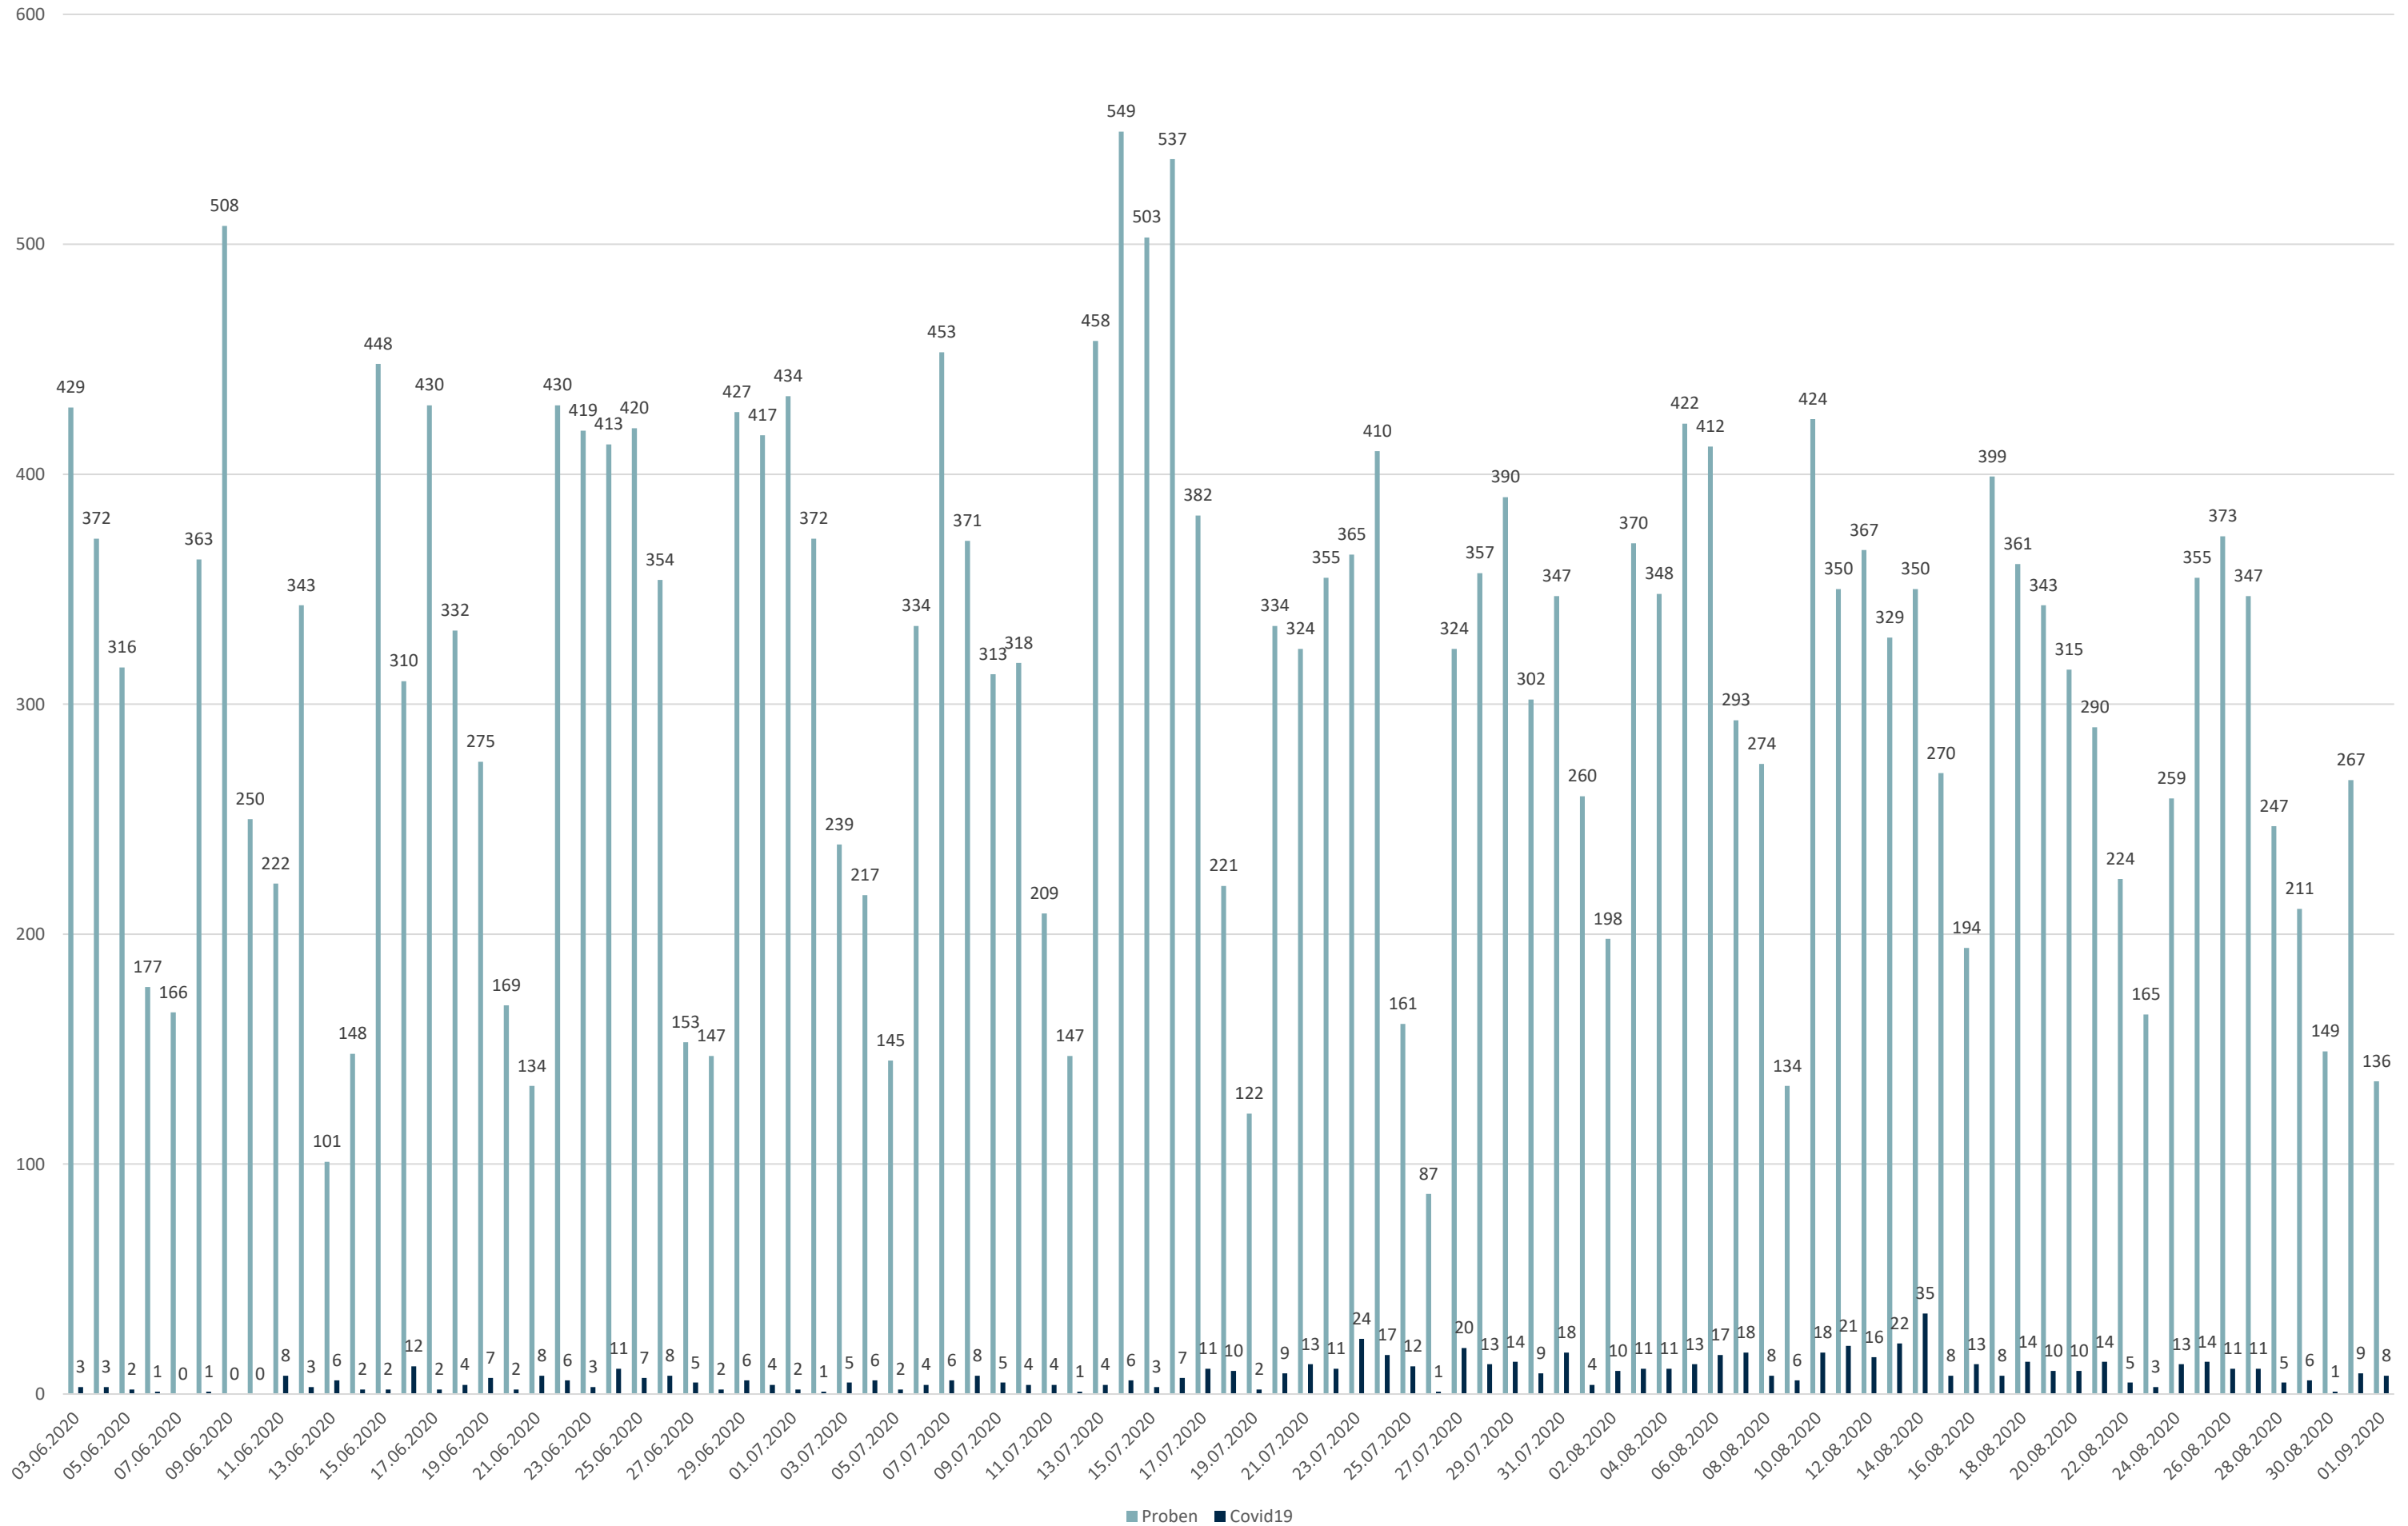

Statistik Covid-19

■ Neuinfektionen pro Tag — kritischer Tageswert Neuinfektionen ● Verlauf

Statistik Covid-19

Probenahmen vs Covid-19

Statistik Covid-19

Probenahmen vs Covid-19

Statistik Covid-19

Prozentualer Anteil Covid-19 positiv vs Proben

Statistik Covid-19

Statistik Covid-19

entisoliert gemäß RKI kumulativ vs Covid-19 kumulativ

Statistik Covid-19

Altersverteilung Covid-19

Statistik Covid-19

Stadtbezirke

Statistik Covid-19

Geschlechterverteilung