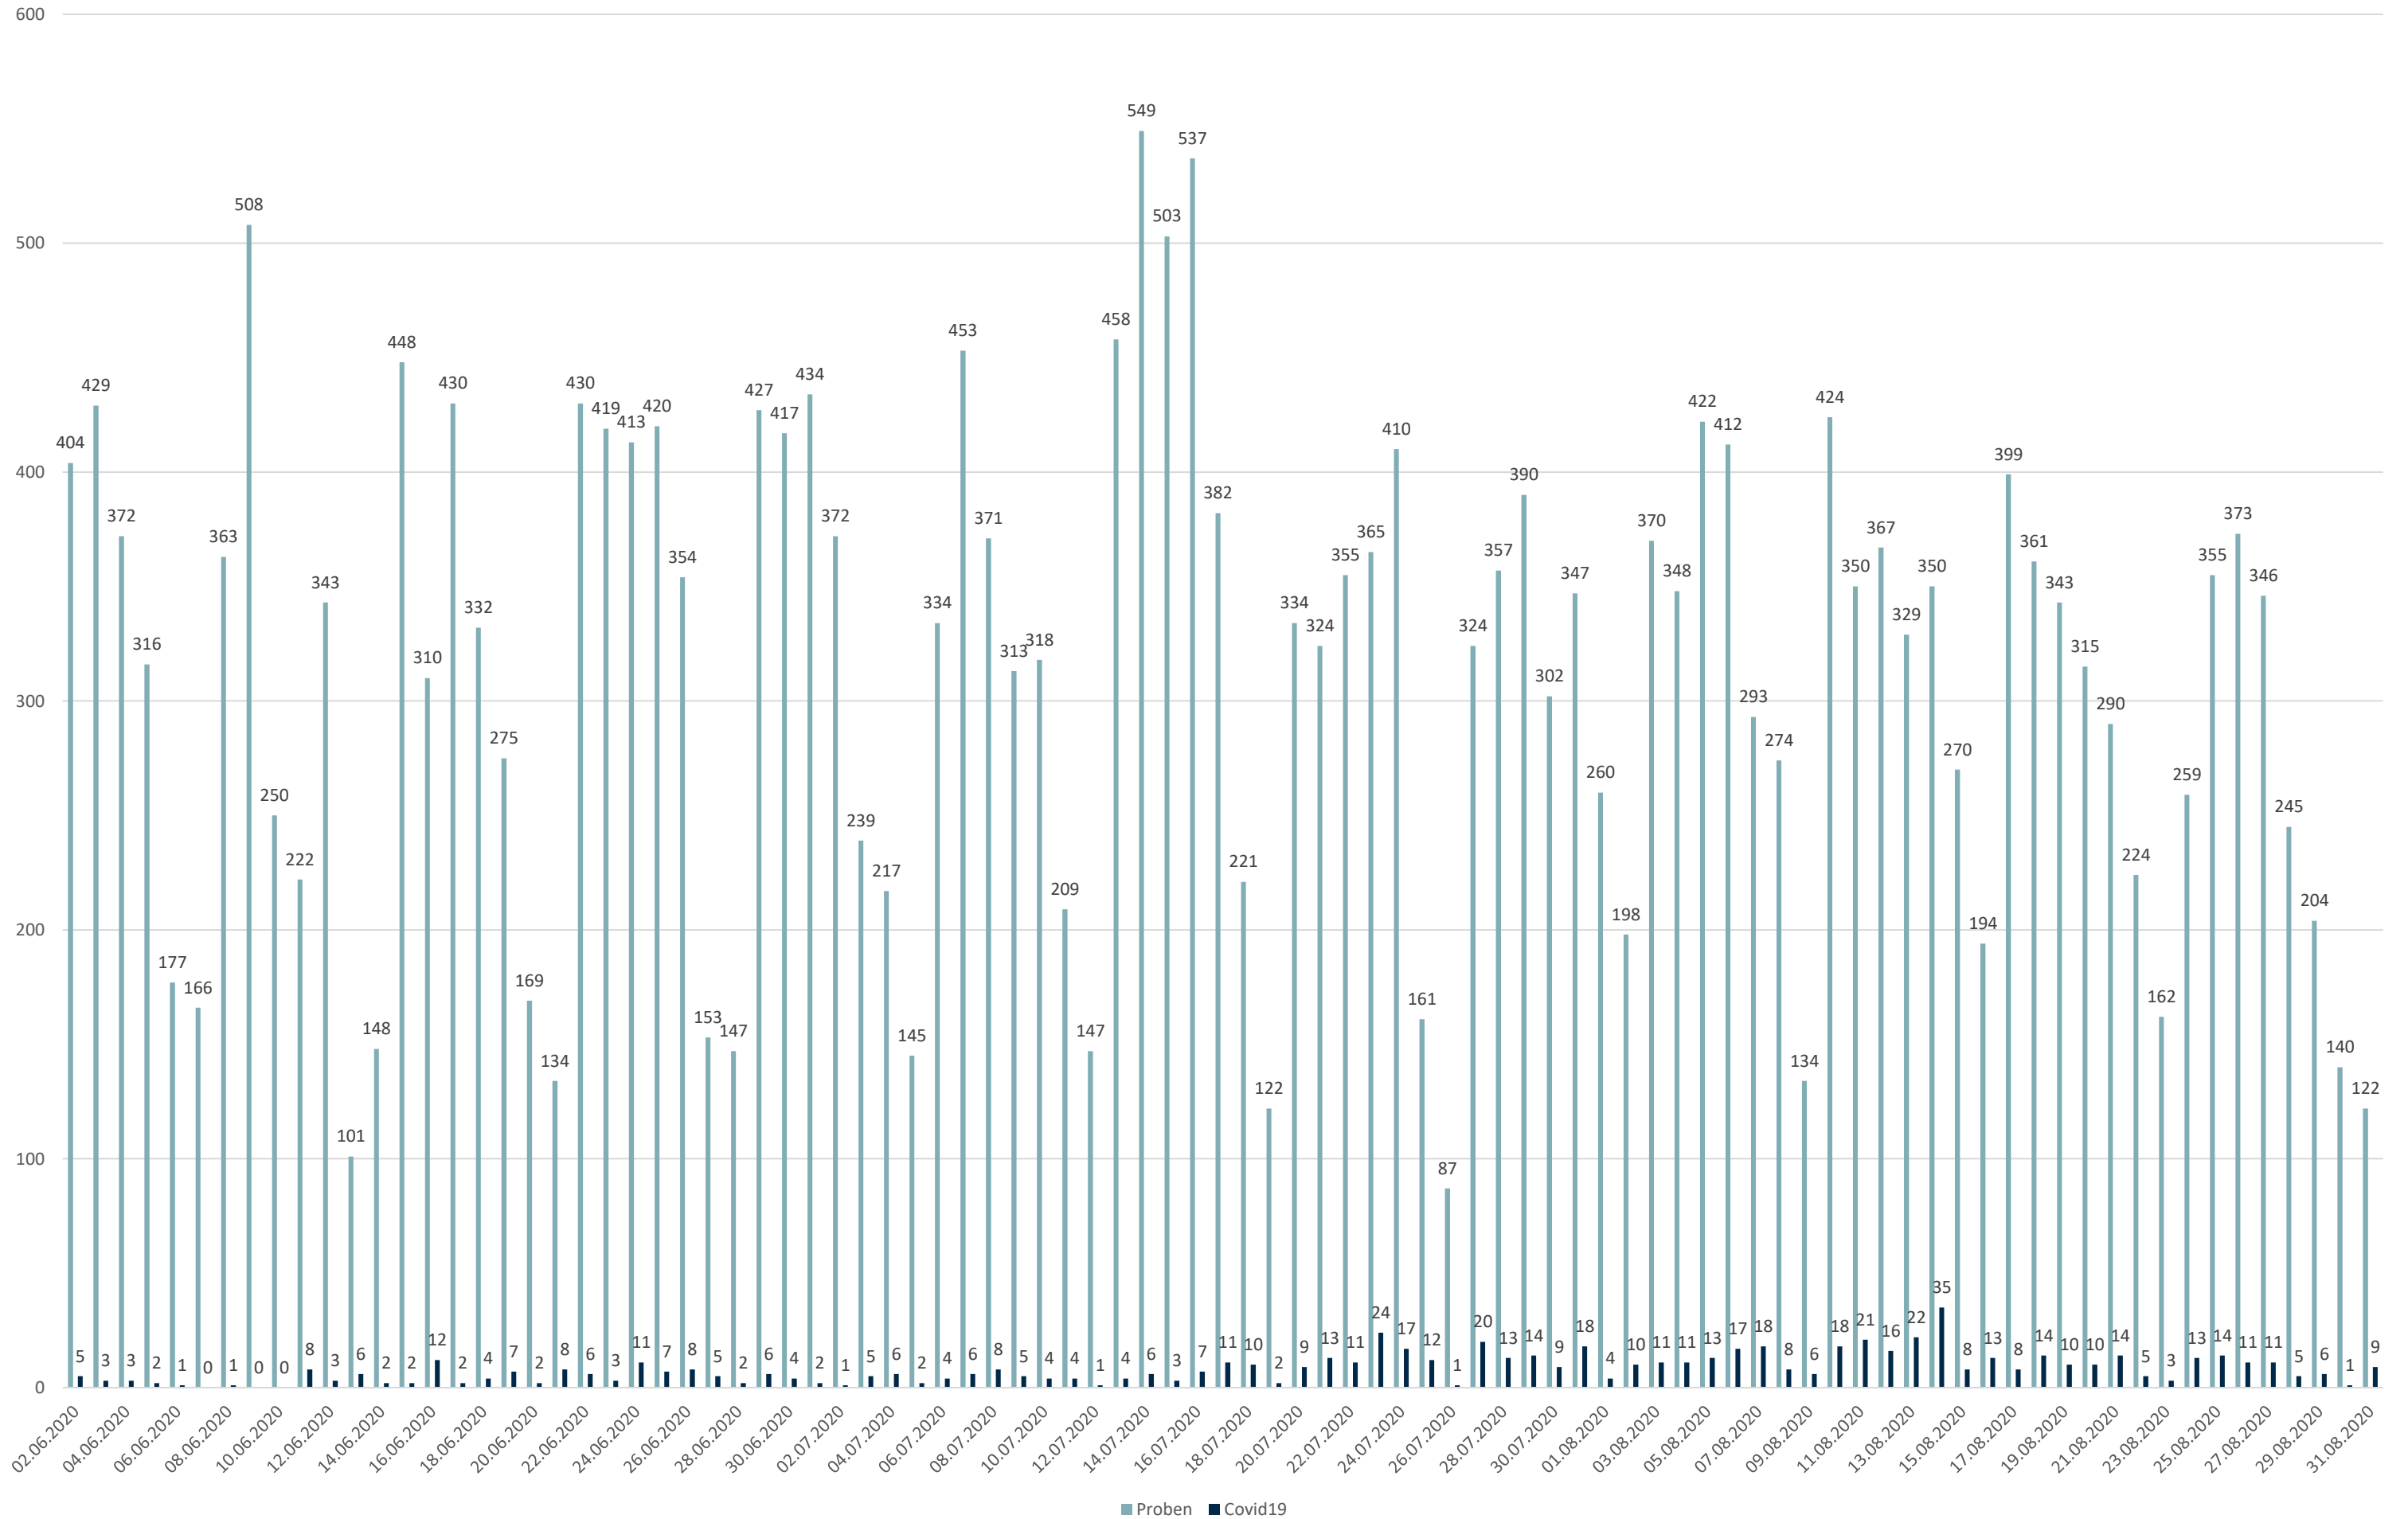

# Statistik Covid-19

■ Neuinfektionen pro Tag    — kritischer Tageswert Neuinfektionen    ● Verlauf

# Statistik Covid-19

## Probenahmen vs Covid-19

## Geschlechterverteilung