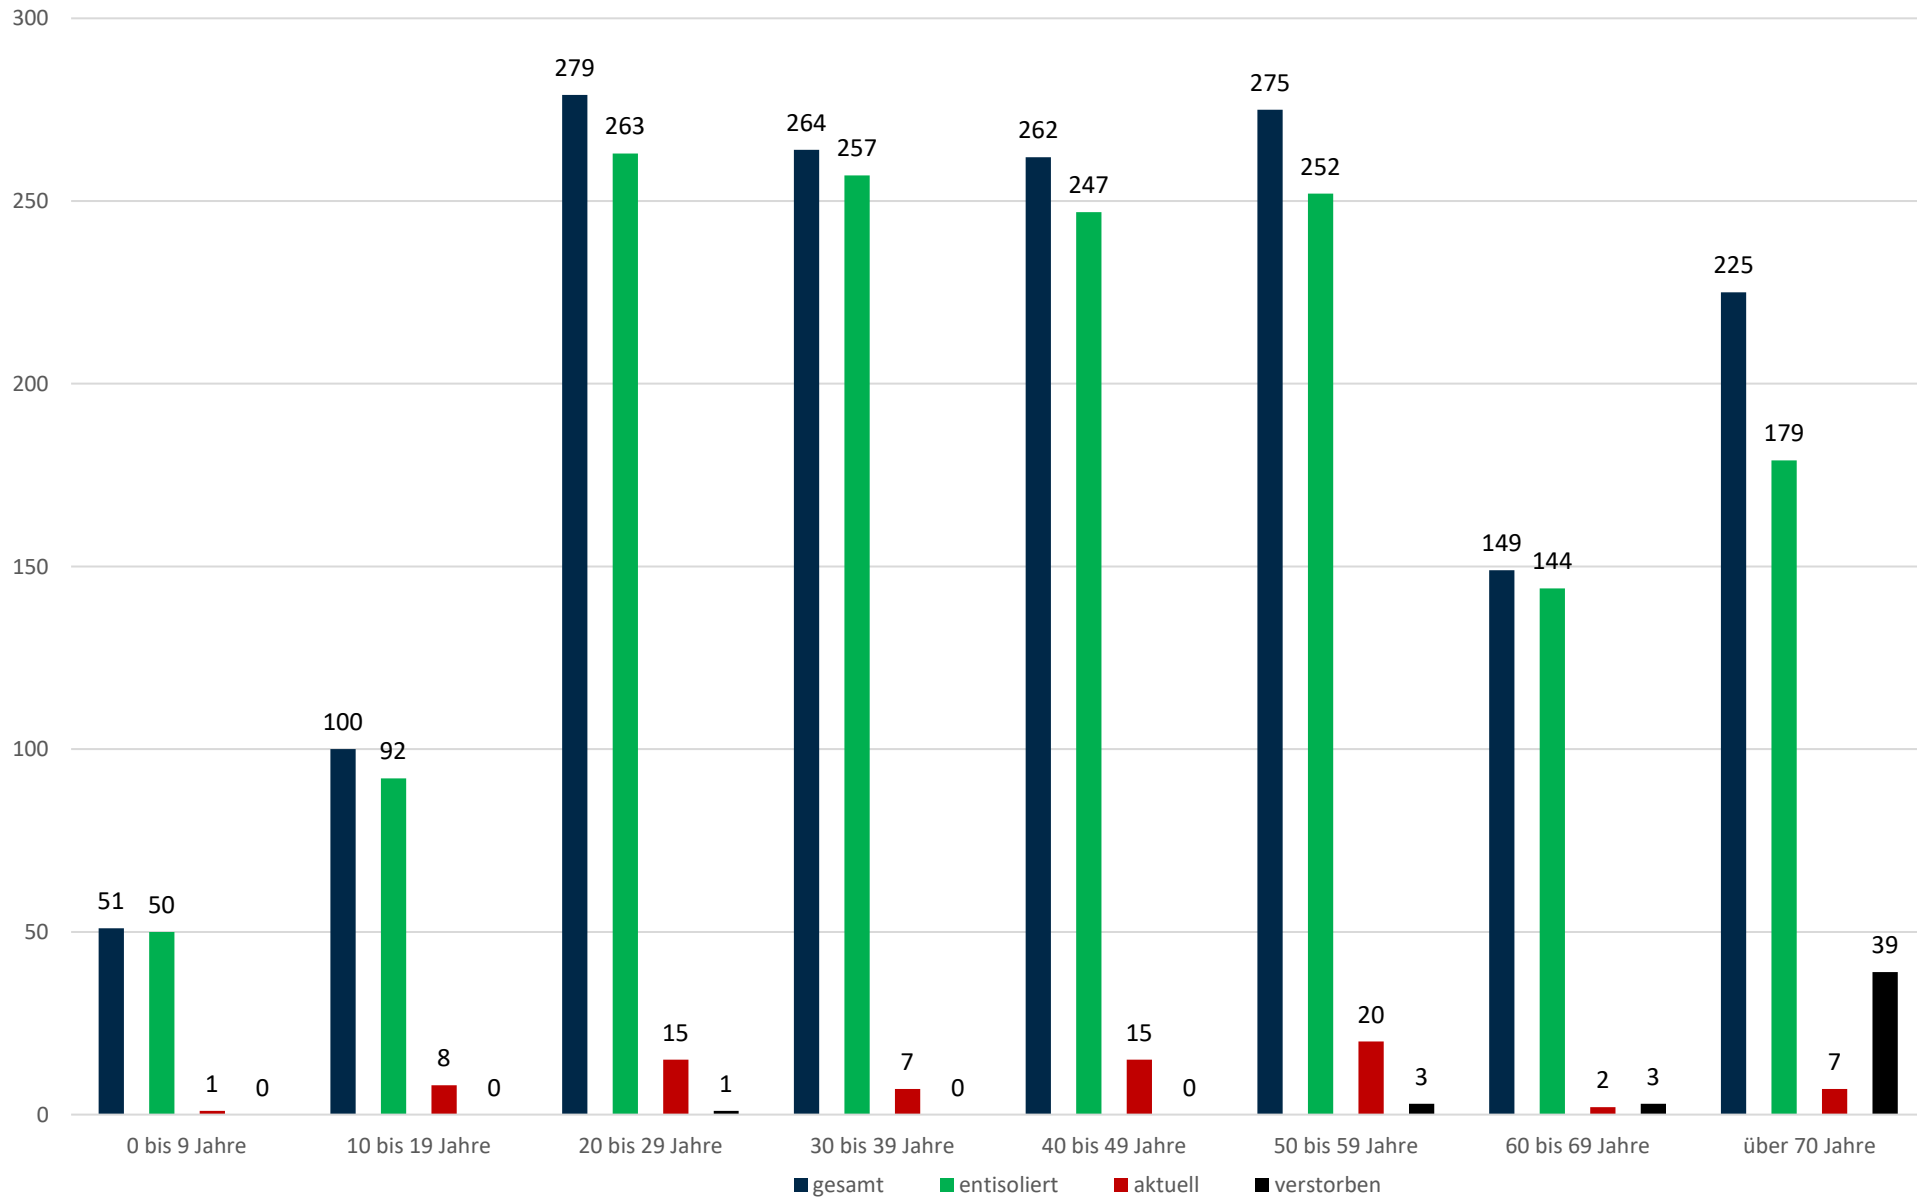

Statistik Covid-19

Altersverteilung Covid-19