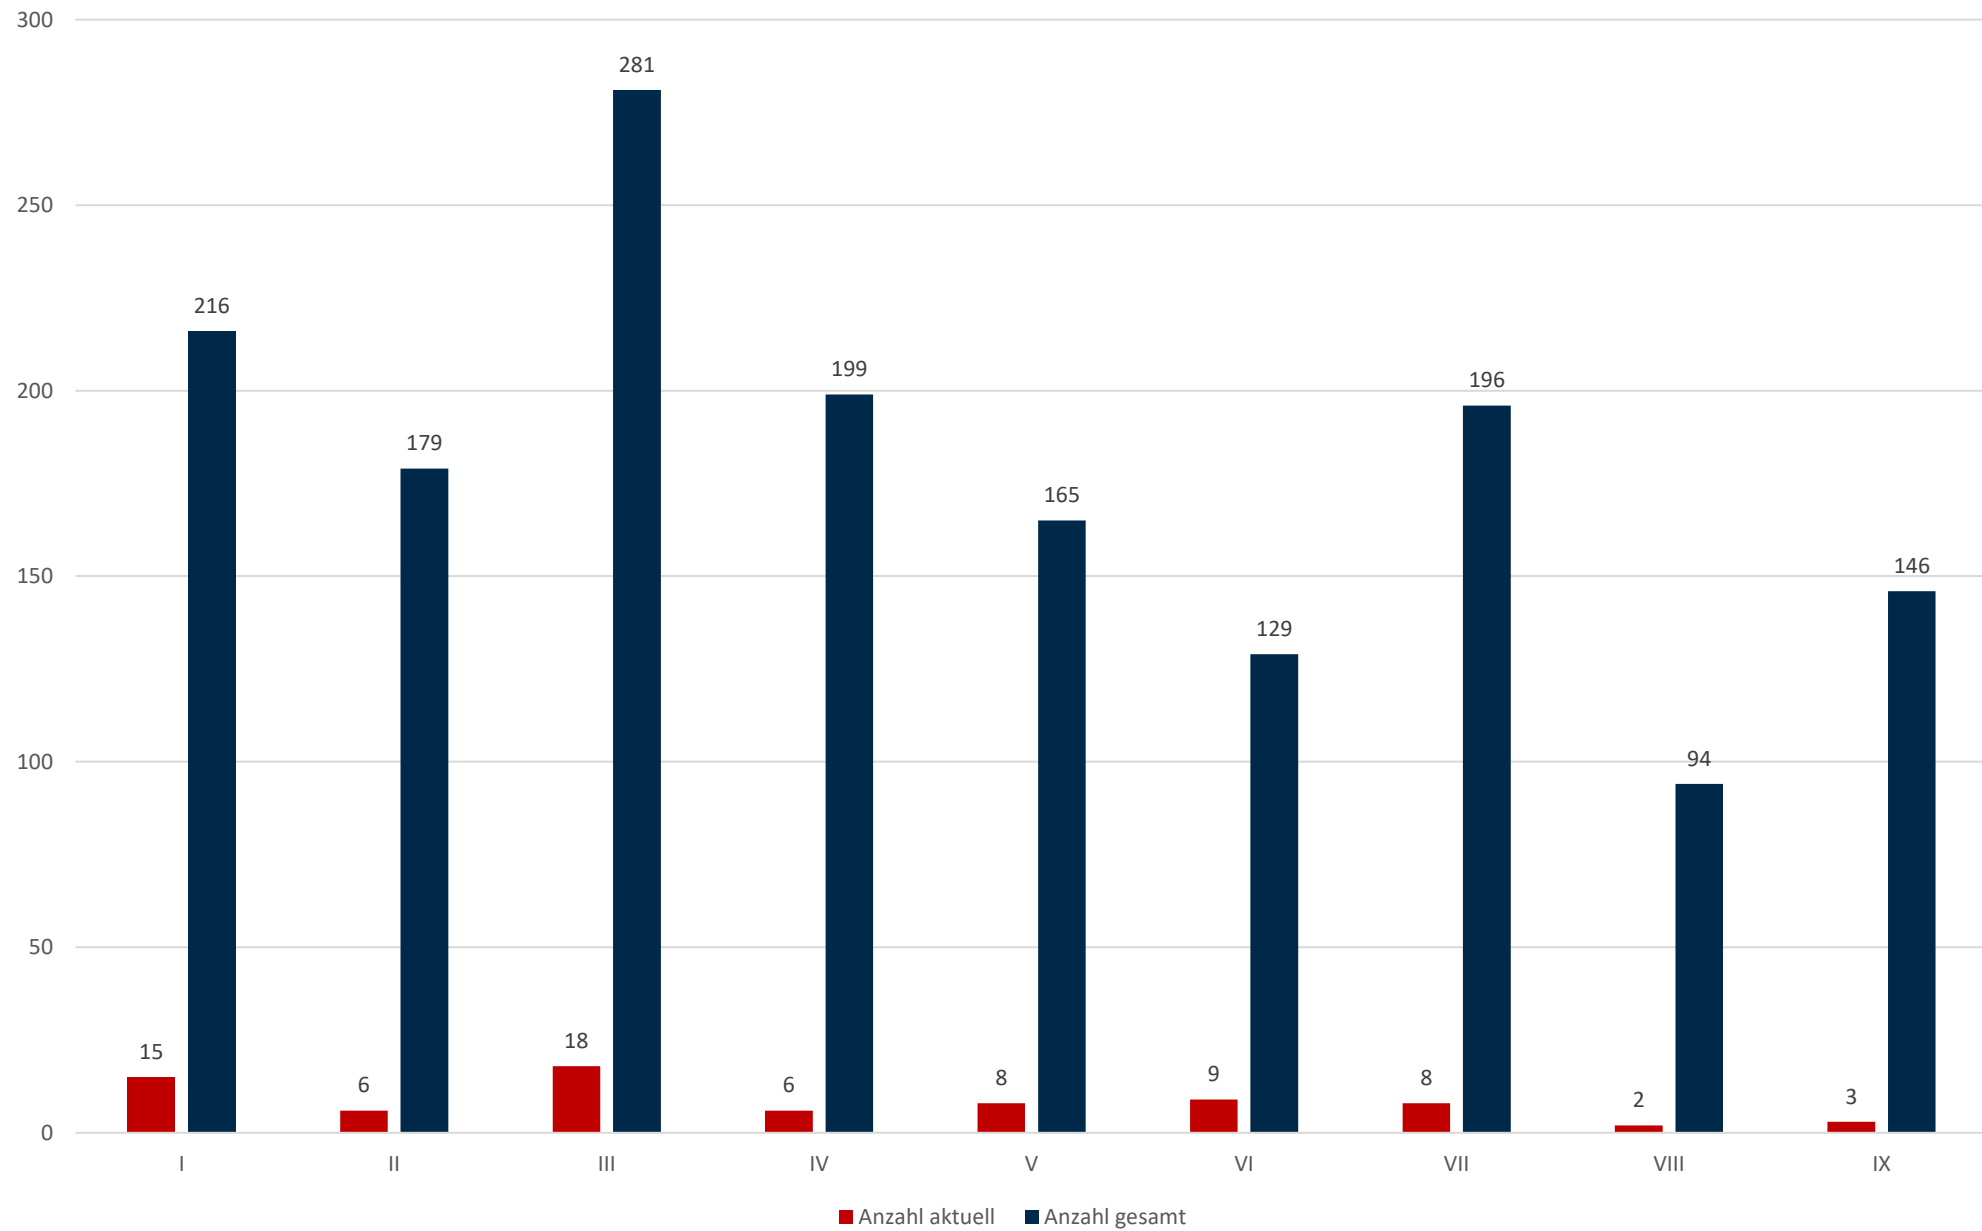

Statistik Covid-19

Stadtbezirke