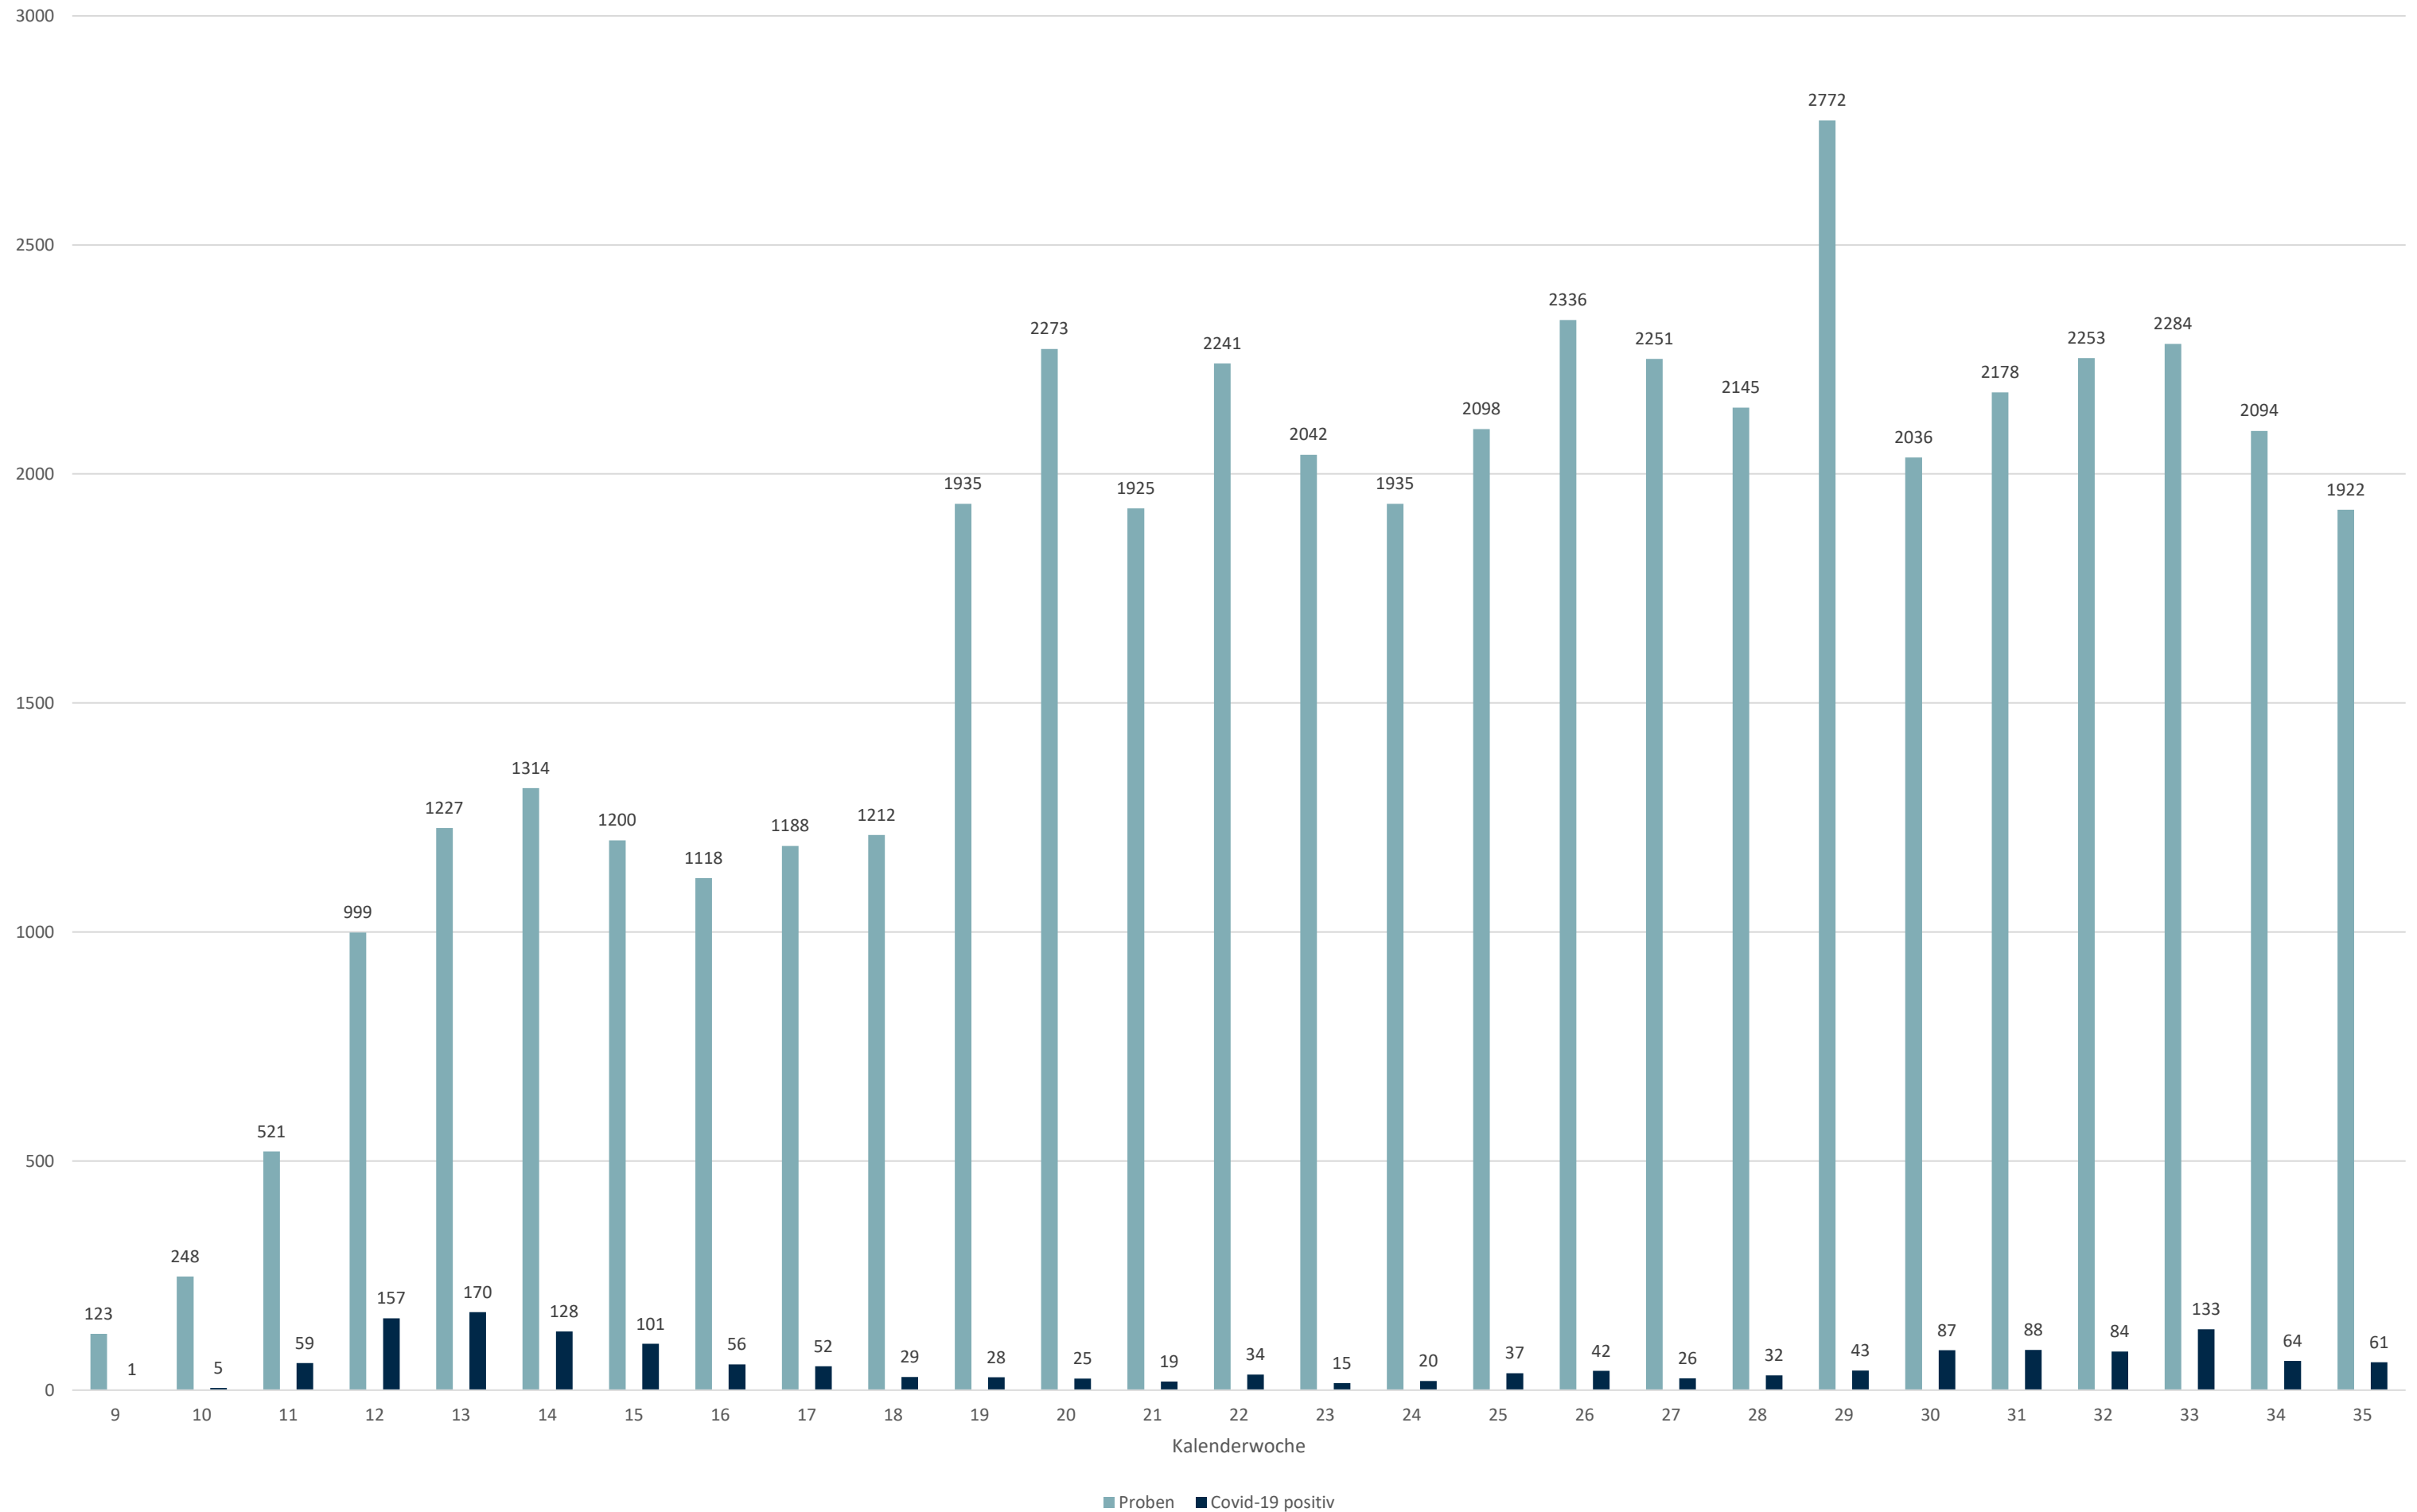

Statistik Covid-19

Probenahmen vs Covid-19