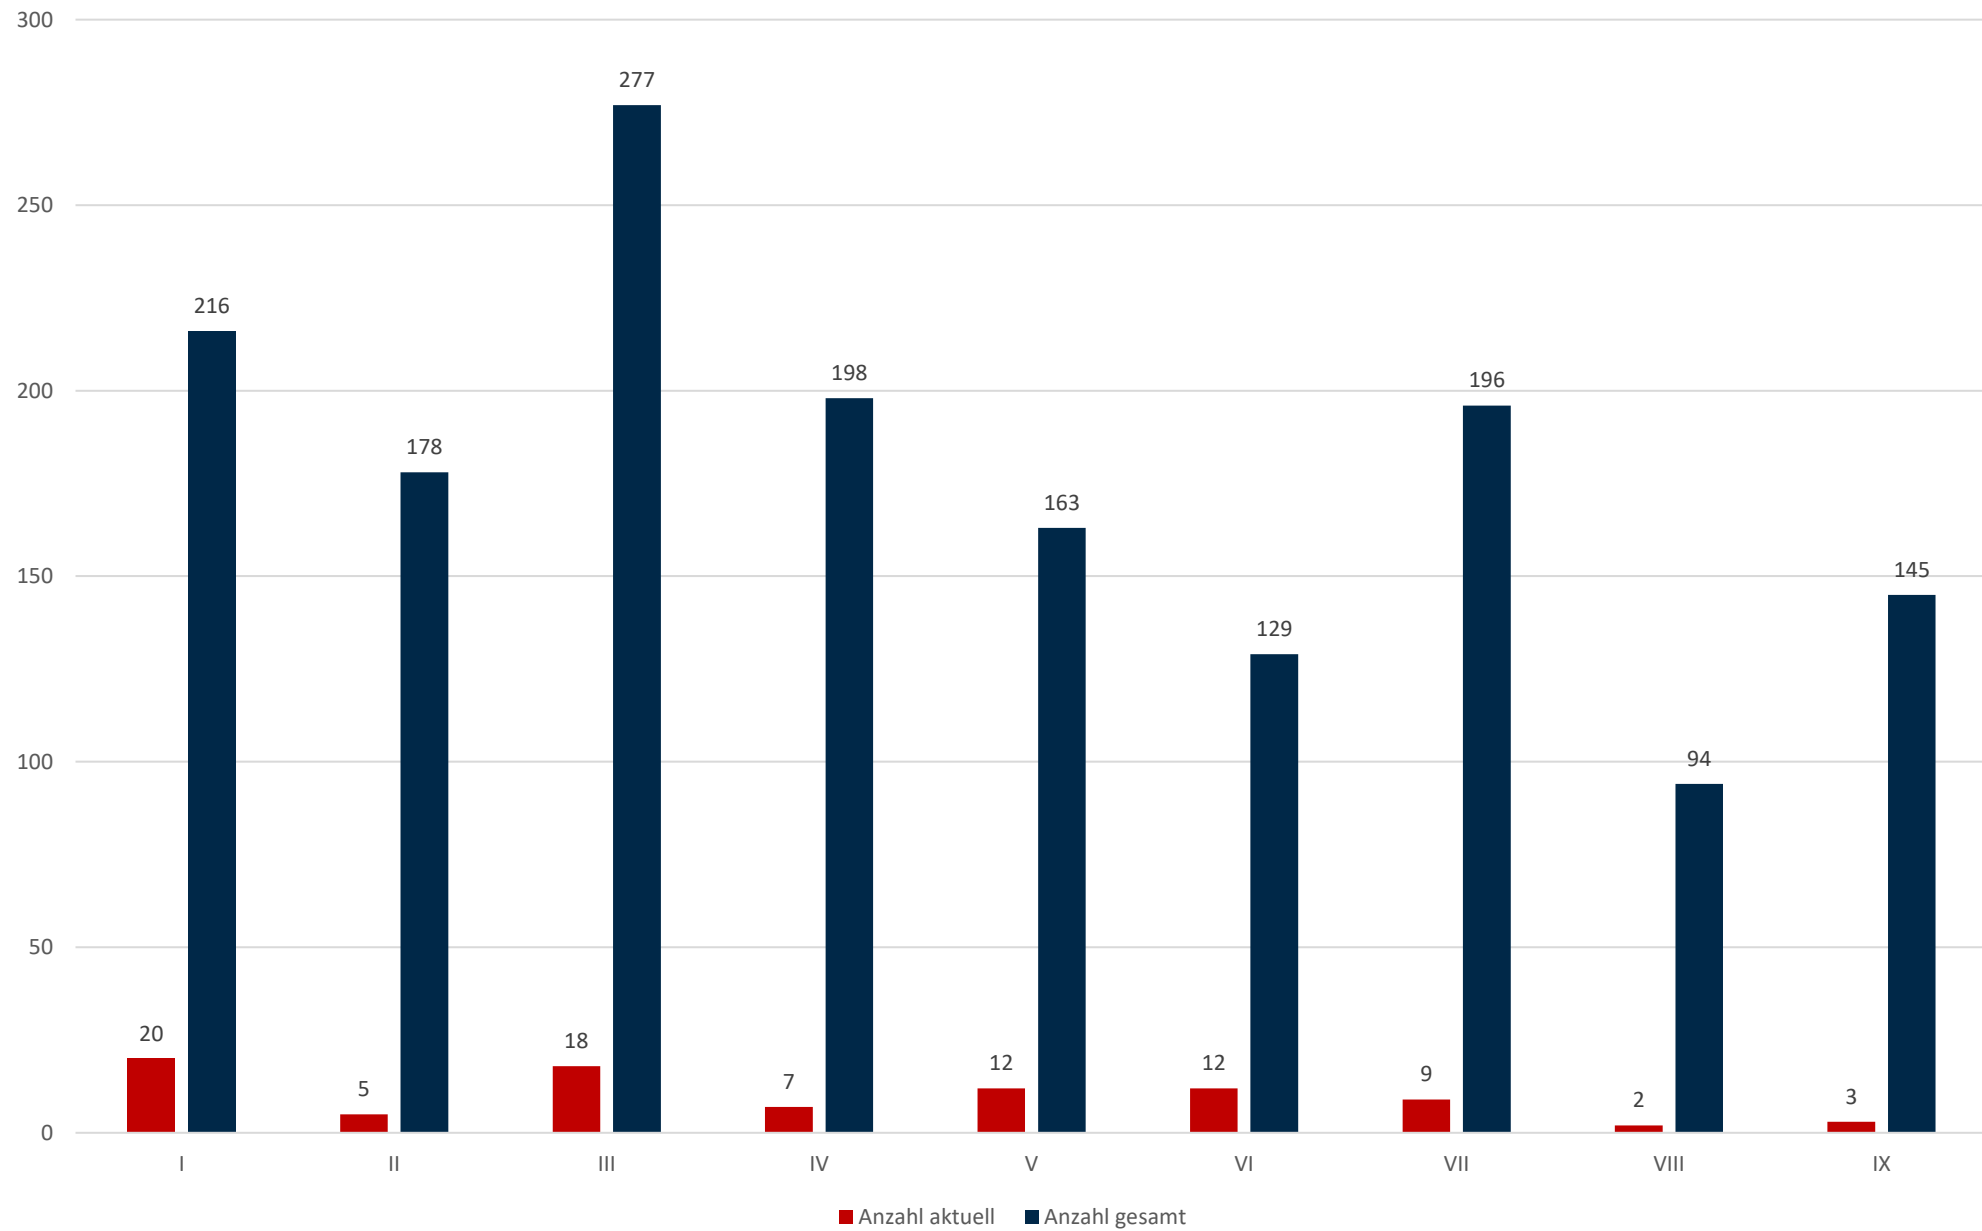

Statistik Covid-19

■ Neuinfektionen pro Tag — kritischer Tageswert Neuinfektionen ● Verlauf

Statistik Covid-19

Probenahmen vs Covid-19

■ Proben ■ Covid19

Statistik Covid-19

Probenahmen vs Covid-19

Statistik Covid-19

Statistik Covid-19

entisoliert gemäß RKI kumulativ vs Covid-19 kumulativ

Statistik Covid-19

Altersverteilung Covid-19

Statistik Covid-19

Stadtbezirke

Statistik Covid-19

Geschlechterverteilung