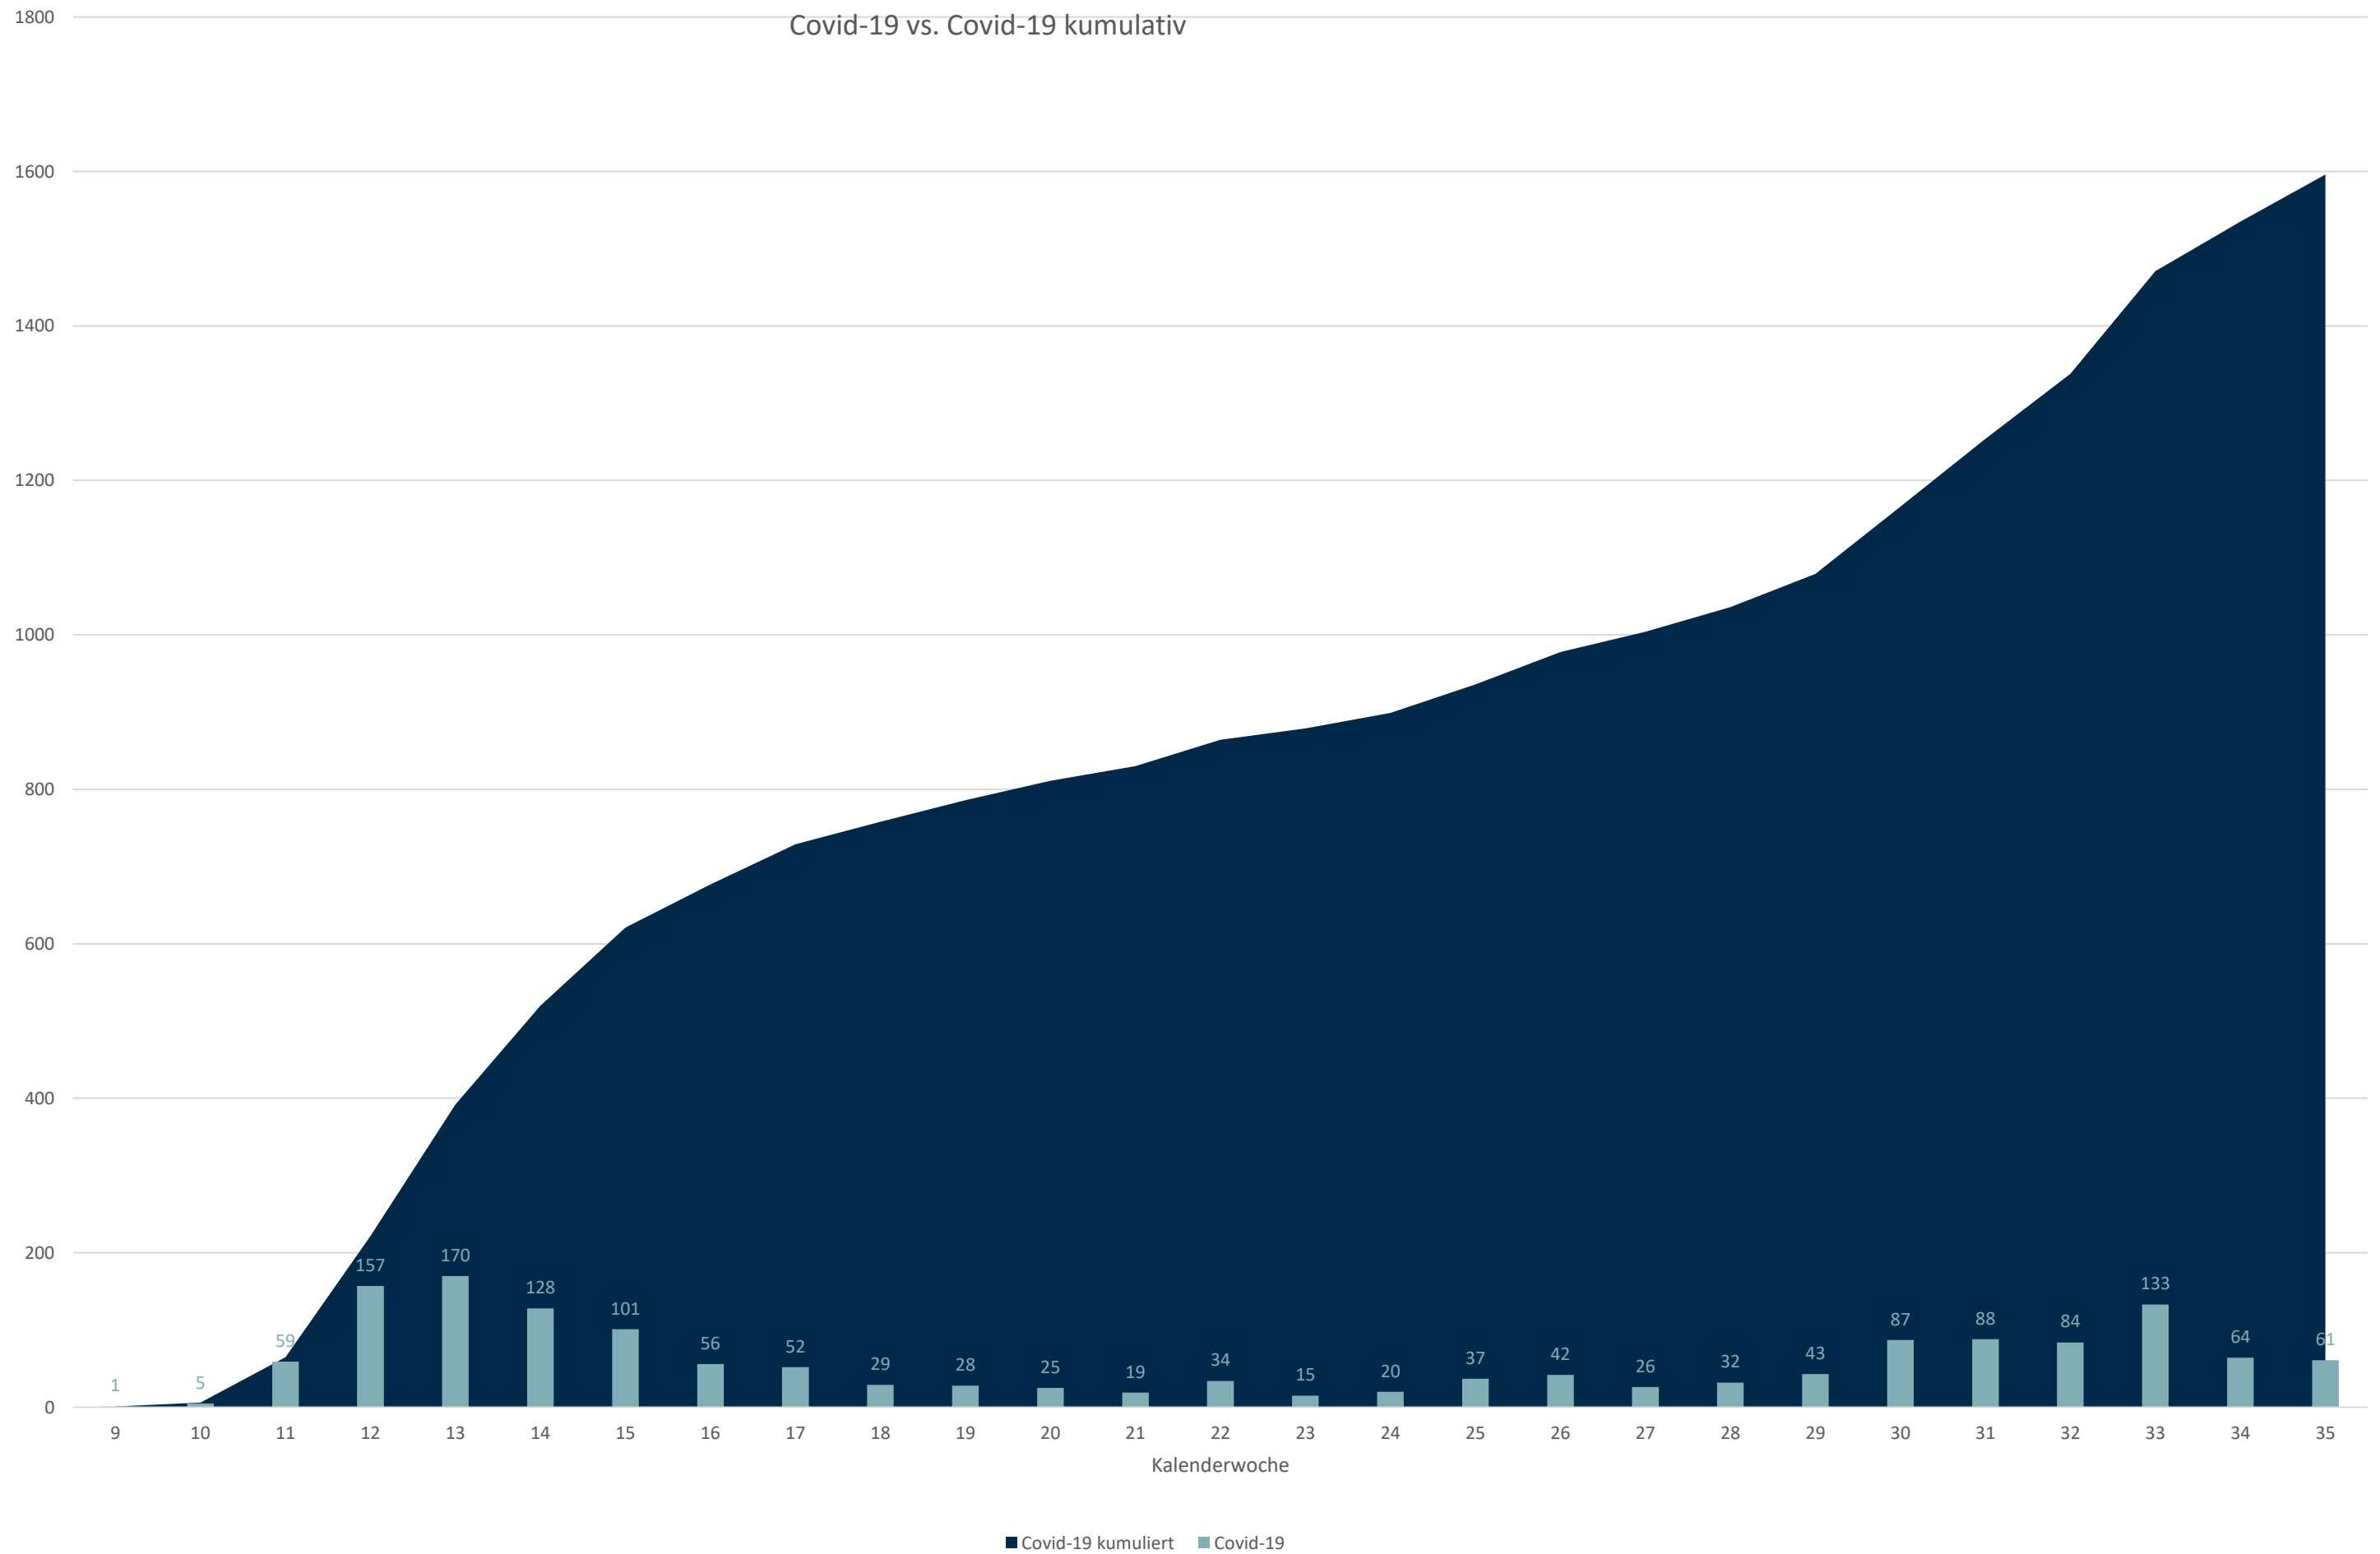

Statistik Covid-19

■ Neuinfektionen pro Tag — kritischer Tageswert Neuinfektionen ● Verlauf

Statistik Covid-19

Probenahmen vs Covid-19

■ Proben ■ Covid19

Statistik Covid-19

Probenahmen vs Covid-19

Statistik Covid-19

Statistik Covid-19

entisoliert gemäß RKI kumulativ vs Covid-19 kumulativ

Statistik Covid-19

Altersverteilung Covid-19

Statistik Covid-19

Stadtbezirke

Statistik Covid-19

Geschlechterverteilung