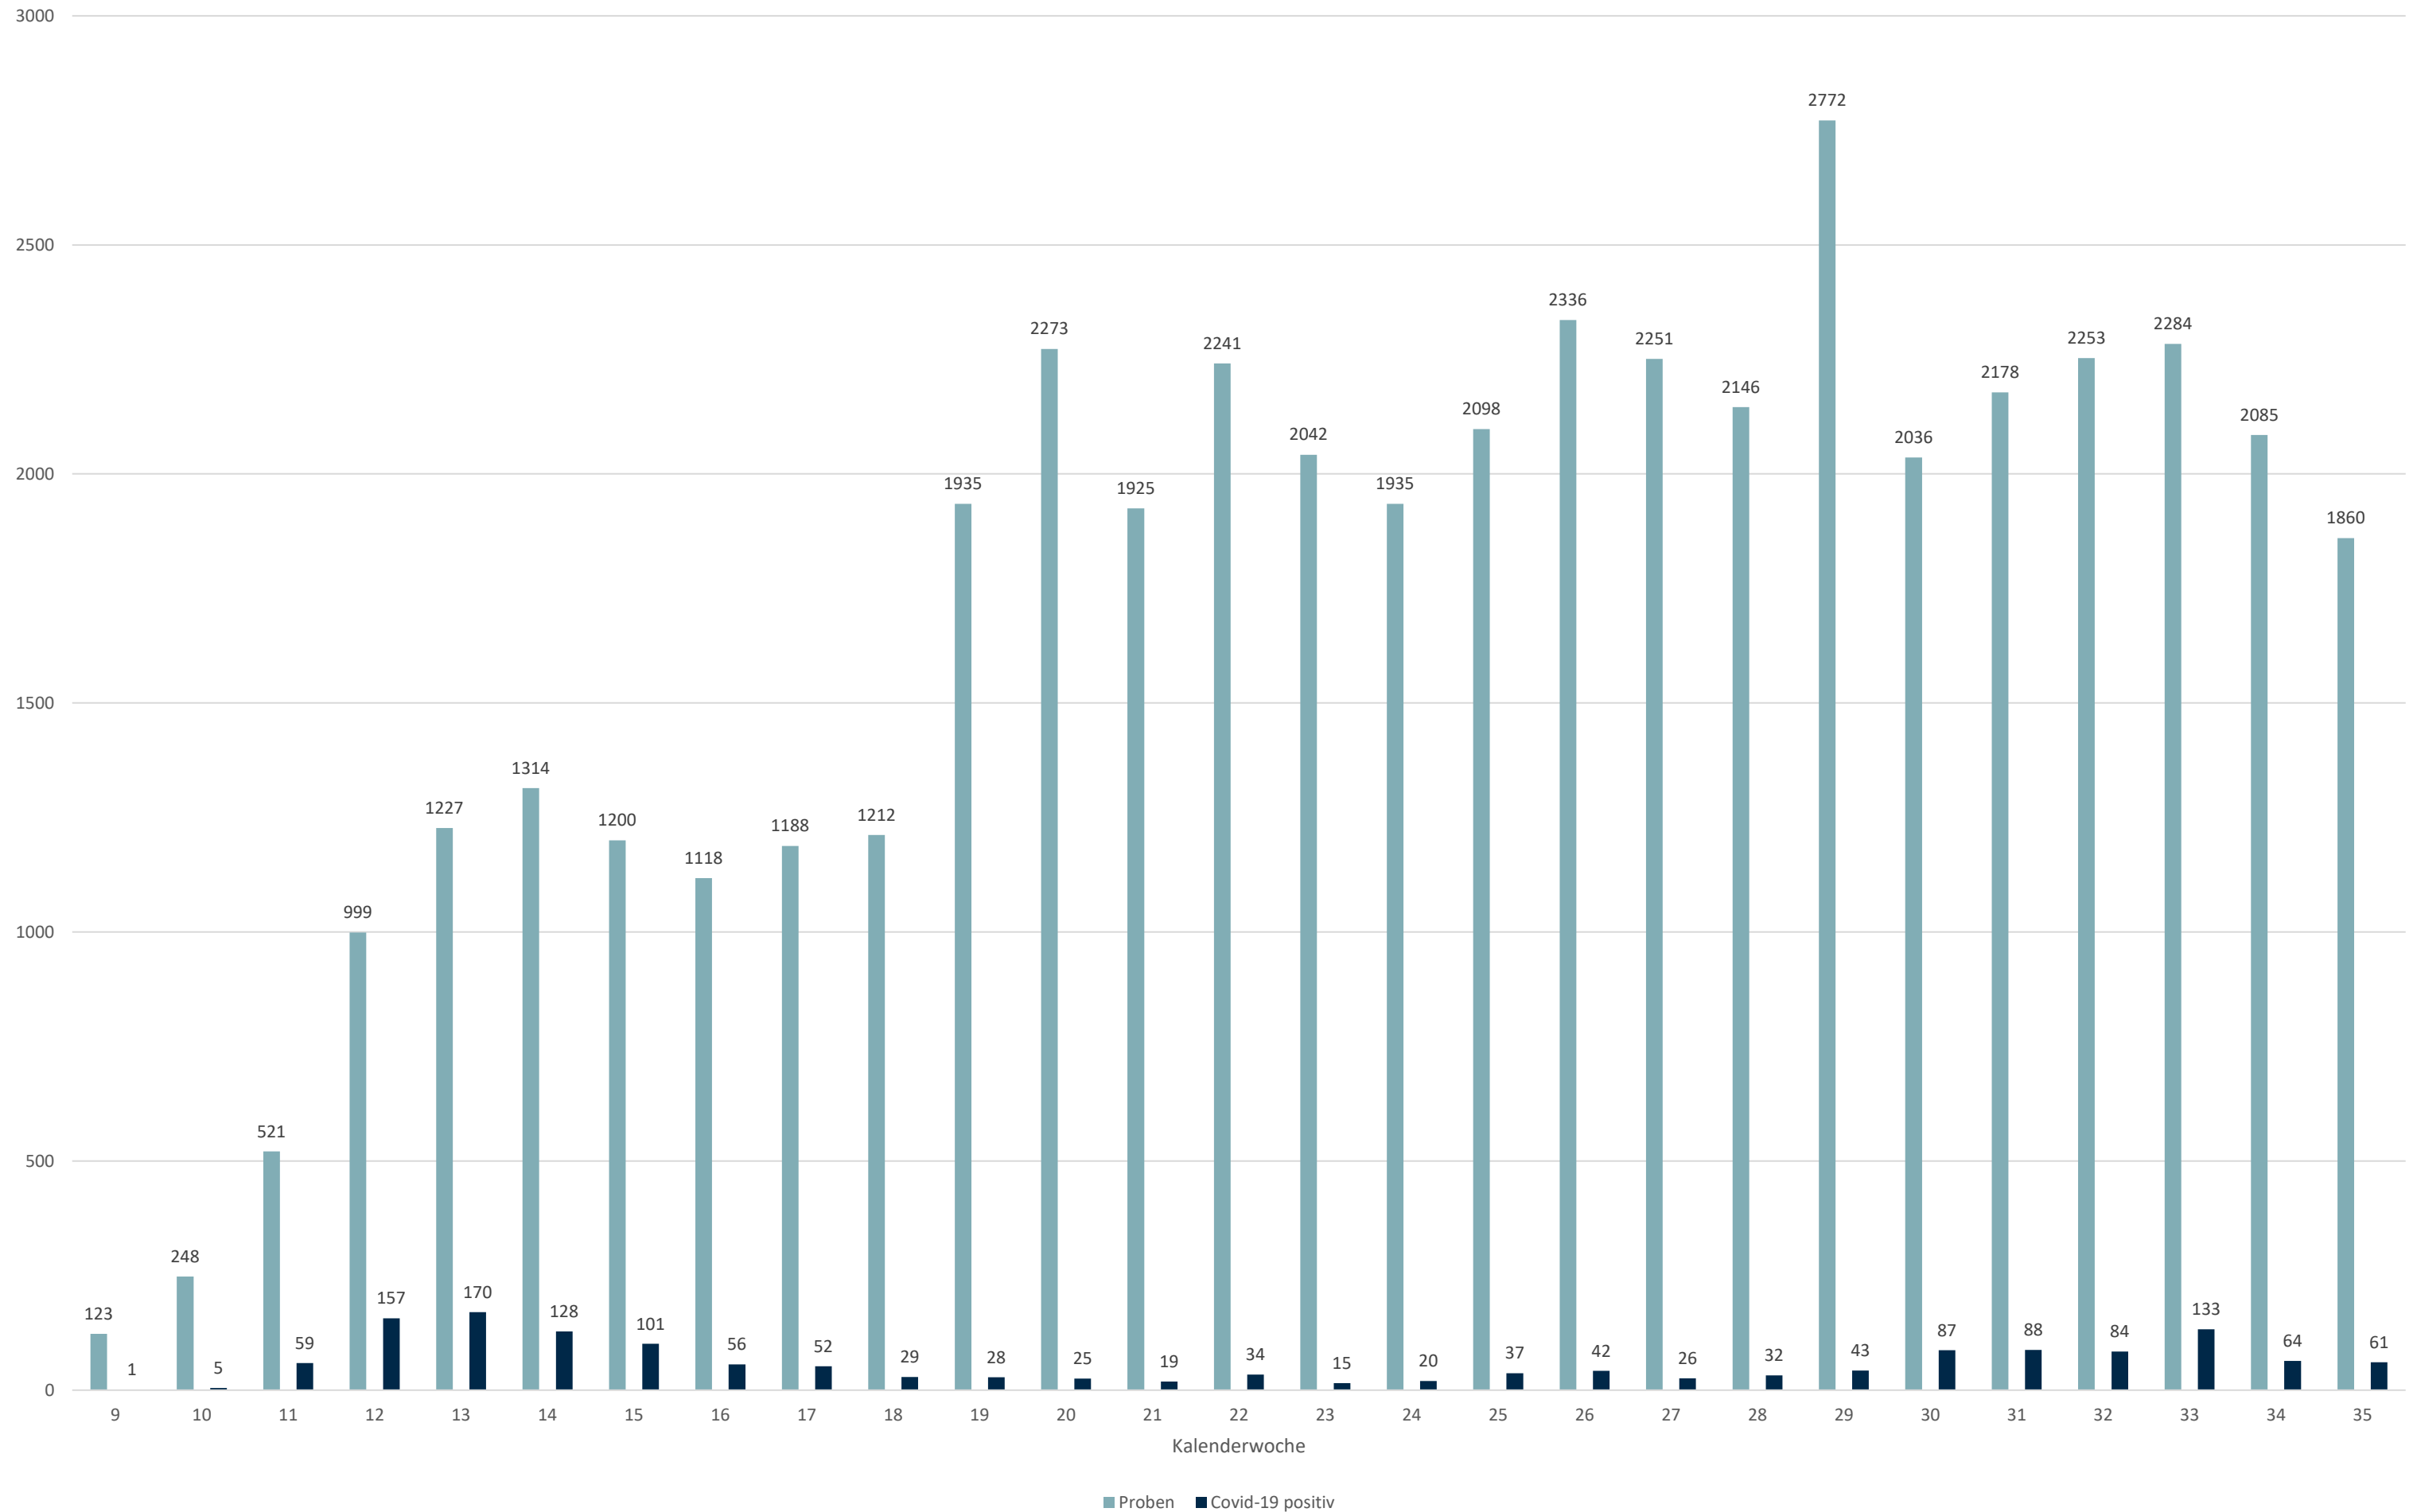

Statistik Covid-19

■ Neuinfektionen pro Tag — kritischer Tageswert Neuinfektionen ● Verlauf

Statistik Covid-19

Probenahmen vs Covid-19

■ Proben ■ Covid19

Statistik Covid-19

Probenahmen vs Covid-19

Statistik Covid-19

Statistik Covid-19

entisoliert gemäß RKI kumulativ vs Covid-19 kumulativ

Statistik Covid-19

Altersverteilung Covid-19

Statistik Covid-19

Stadtbezirke

Statistik Covid-19

Geschlechterverteilung