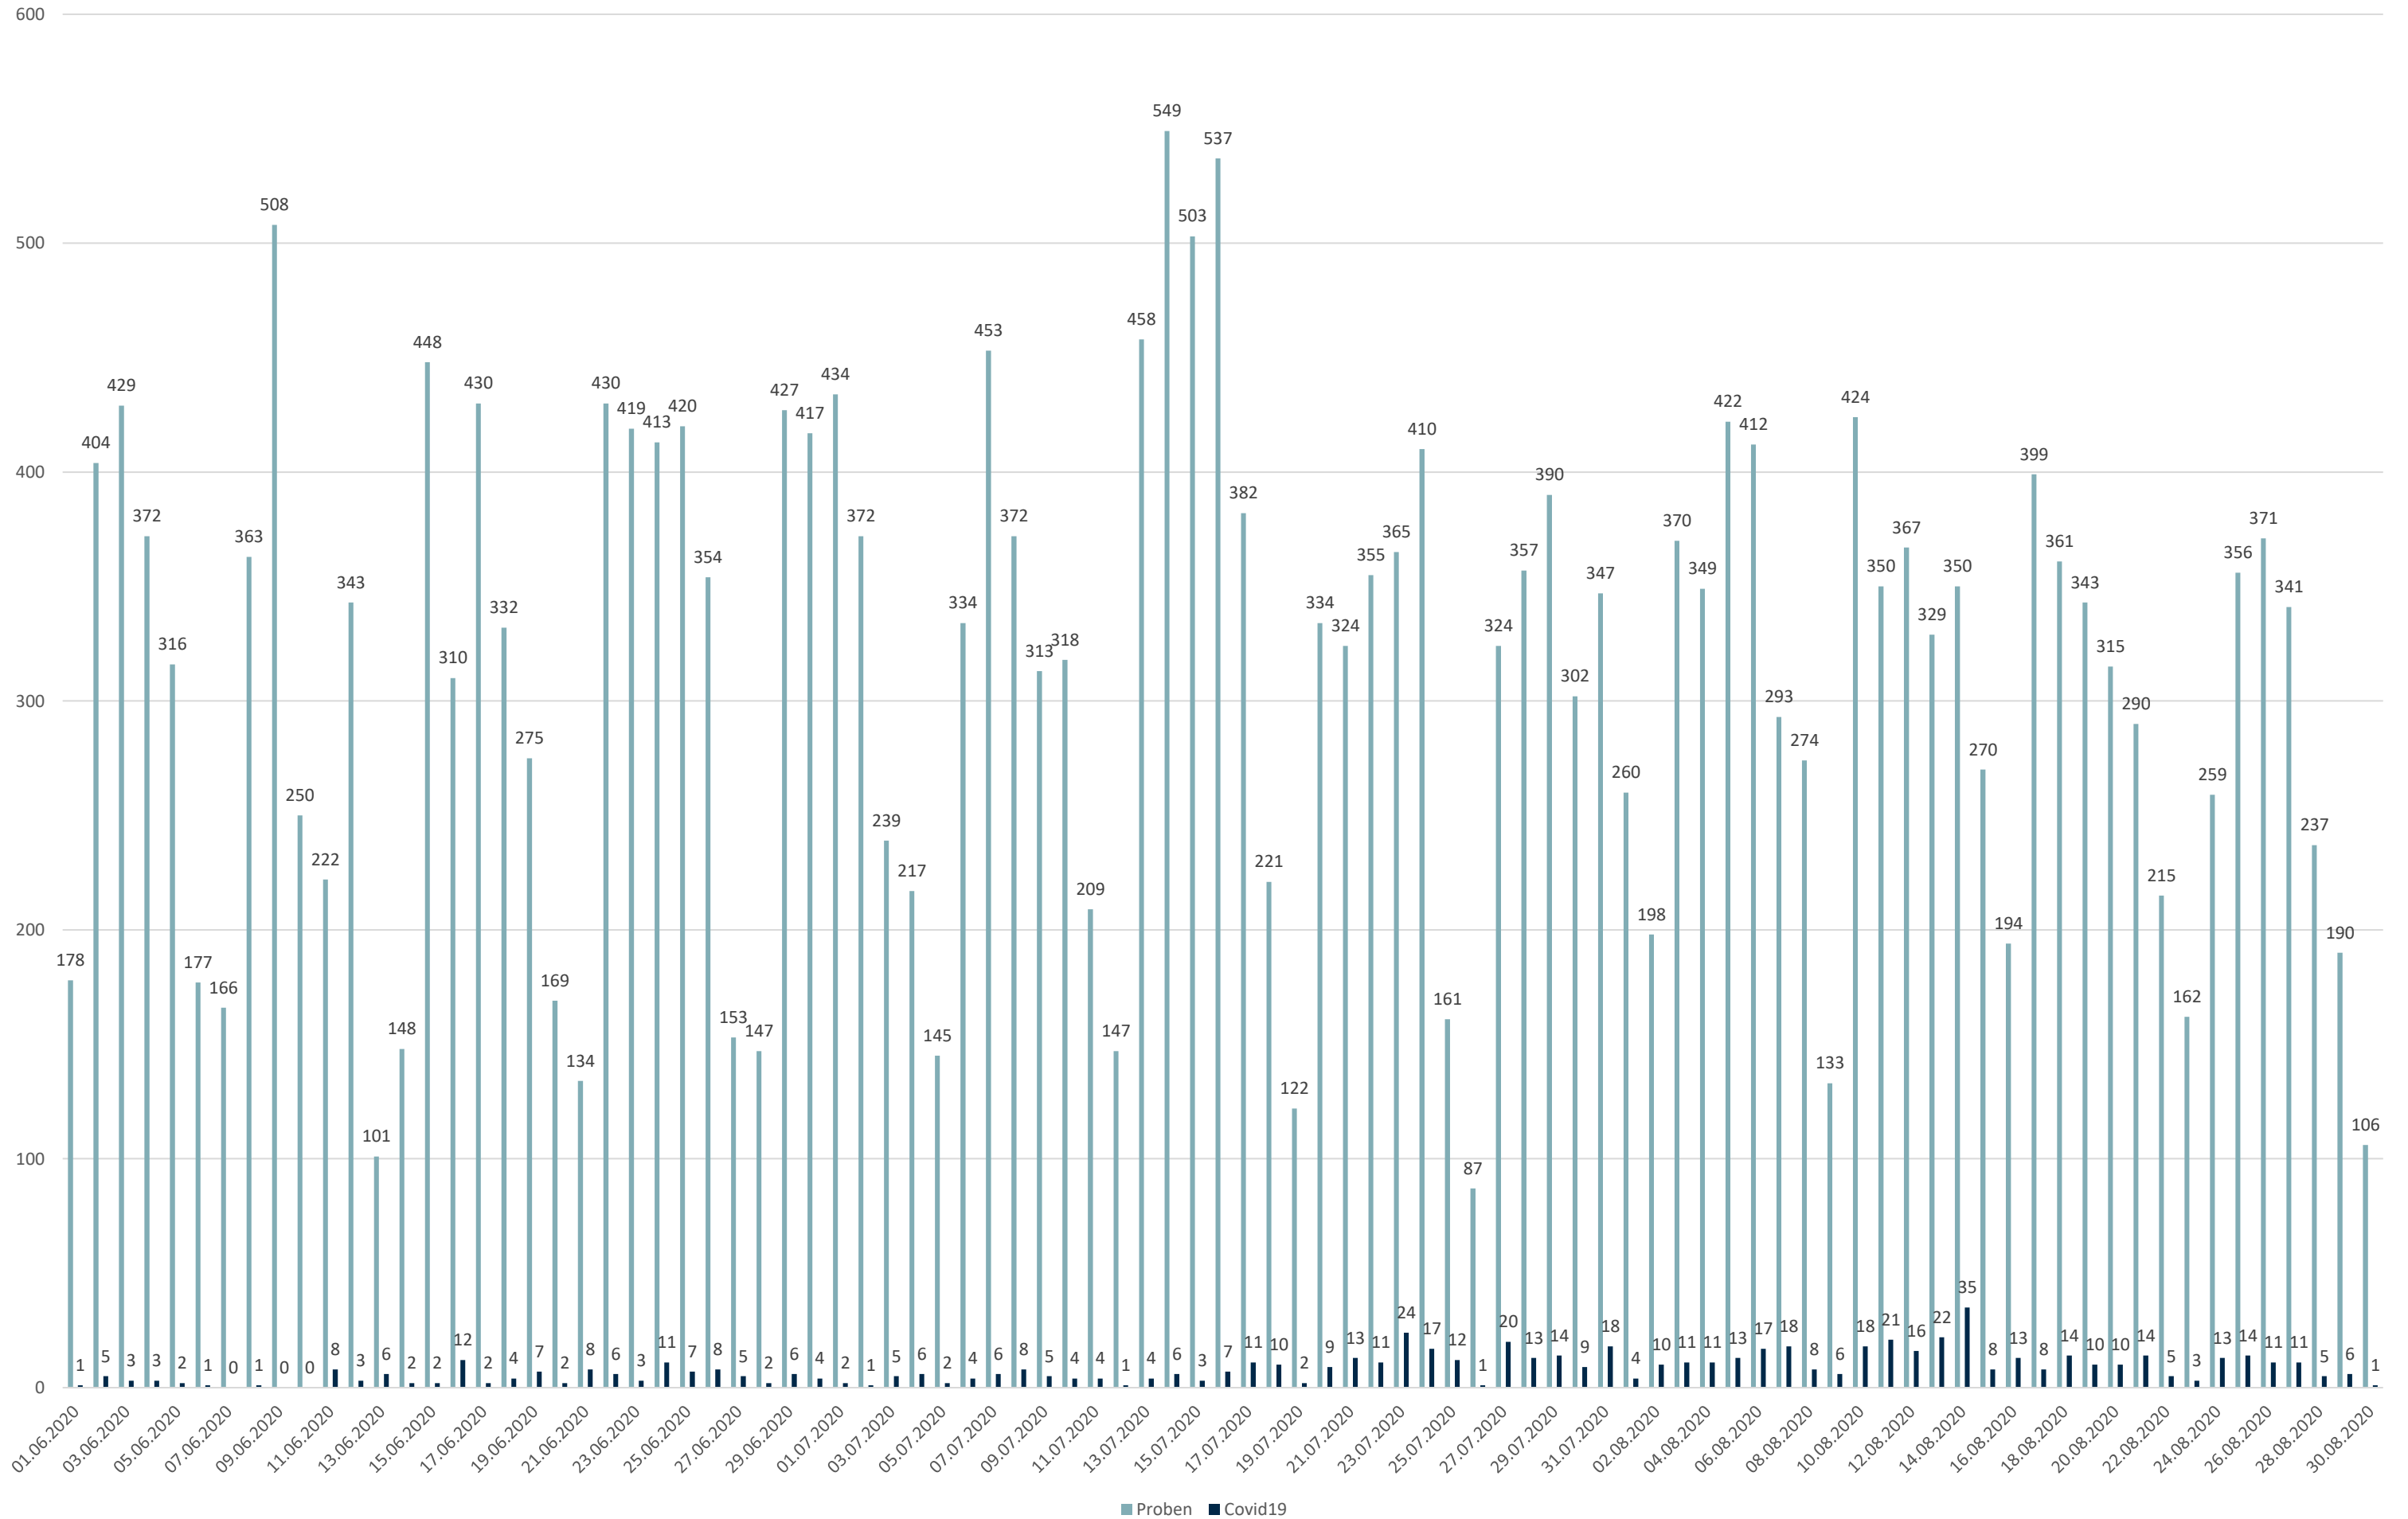

Statistik Covid-19

■ Neuinfektionen pro Tag — kritischer Tageswert Neuinfektionen ● Verlauf

Statistik Covid-19

Probenahmen vs Covid-19

■ Proben ■ Covid19

Statistik Covid-19

Probenahmen vs Covid-19

Statistik Covid-19

Statistik Covid-19

entisoliert gemäß RKI kumulativ vs Covid-19 kumulativ

Statistik Covid-19

Altersverteilung Covid-19

Statistik Covid-19

Stadtbezirke

Statistik Covid-19

Geschlechterverteilung