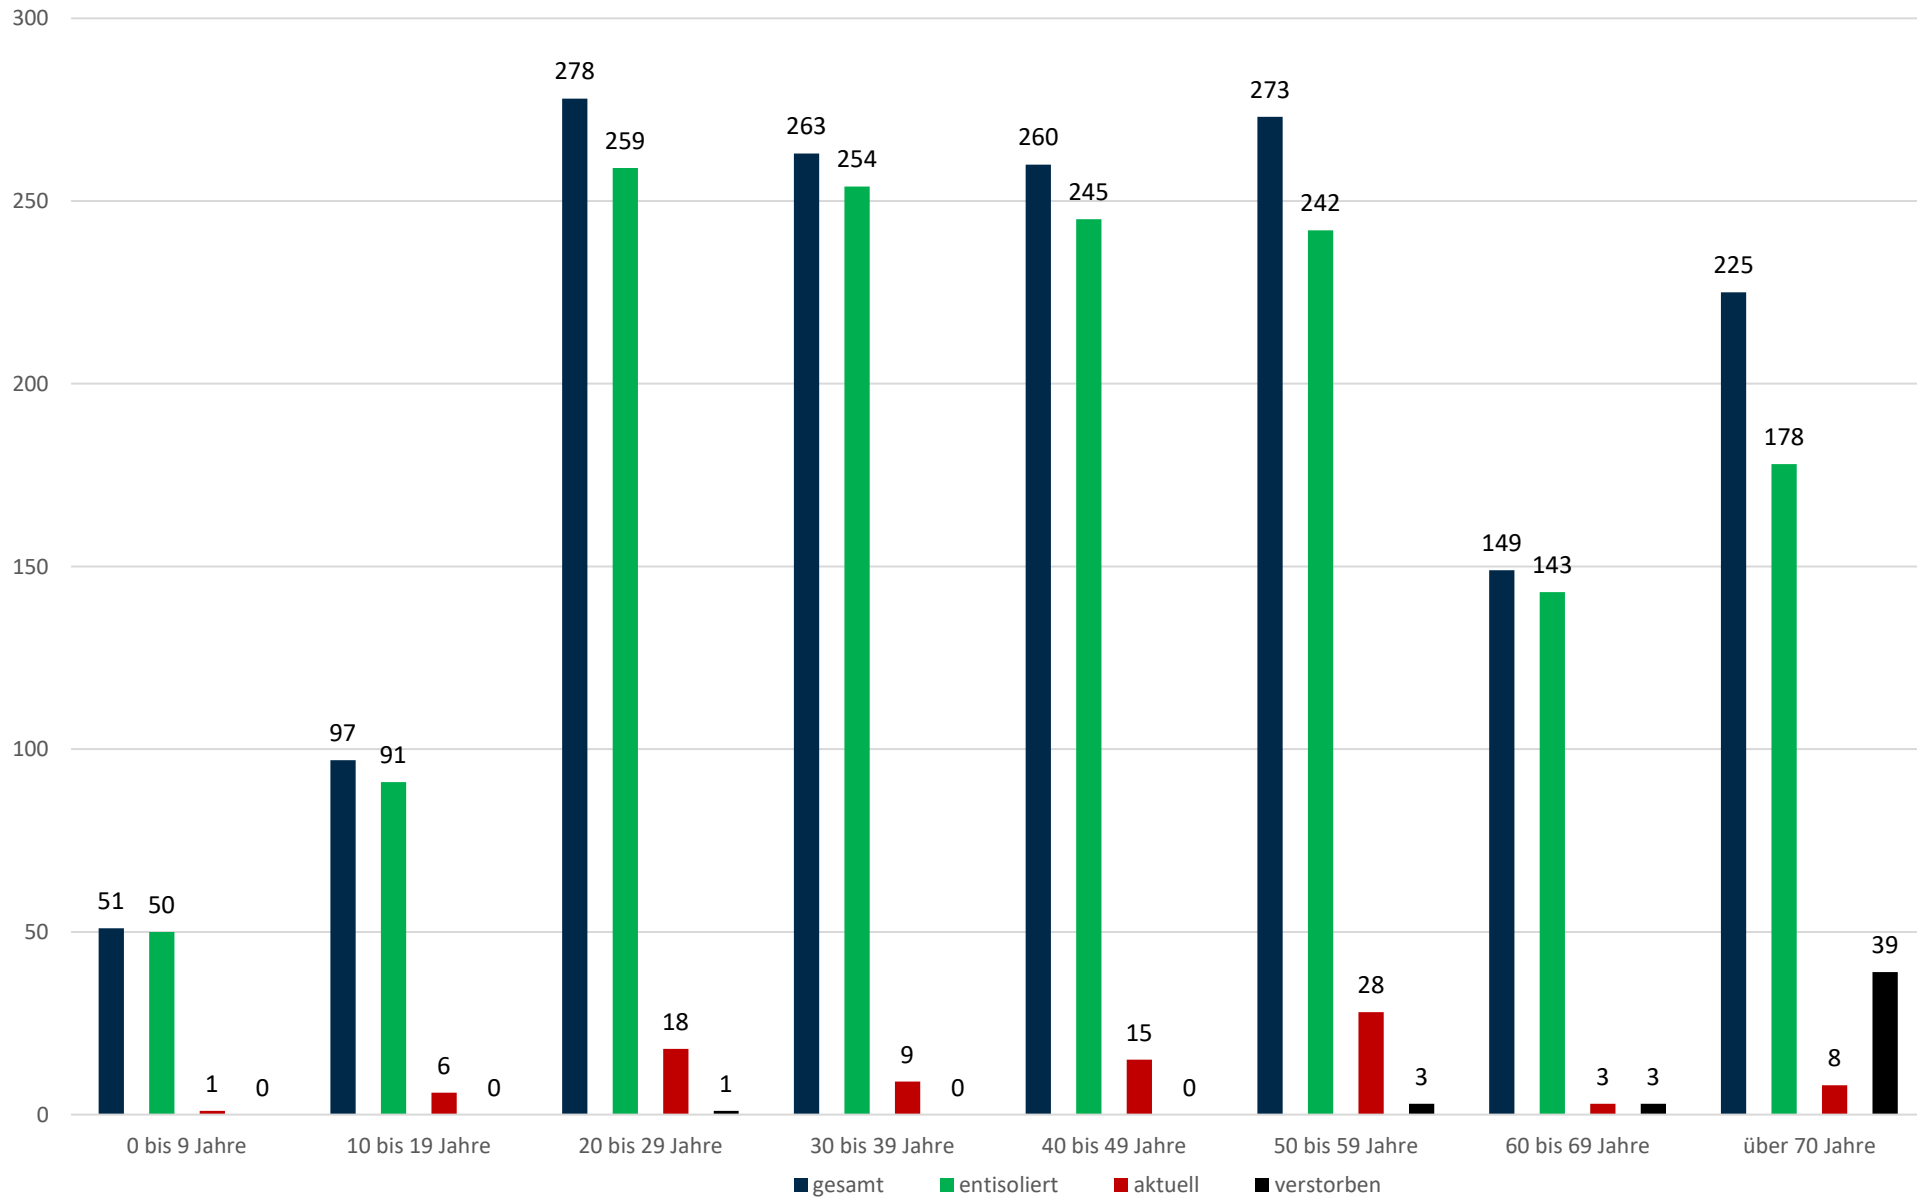

Statistik Covid-19

■ Neuinfektionen pro Tag — kritischer Tageswert Neuinfektionen ● Verlauf

Statistik Covid-19

Probenahmen vs Covid-19

■ Proben ■ Covid19

Statistik Covid-19

Probenahmen vs Covid-19

Statistik Covid-19

Statistik Covid-19

entisoliert gemäß RKI kumulativ vs Covid-19 kumulativ

Statistik Covid-19

Altersverteilung Covid-19

Statistik Covid-19

Stadtbezirke

Statistik Covid-19

Geschlechterverteilung