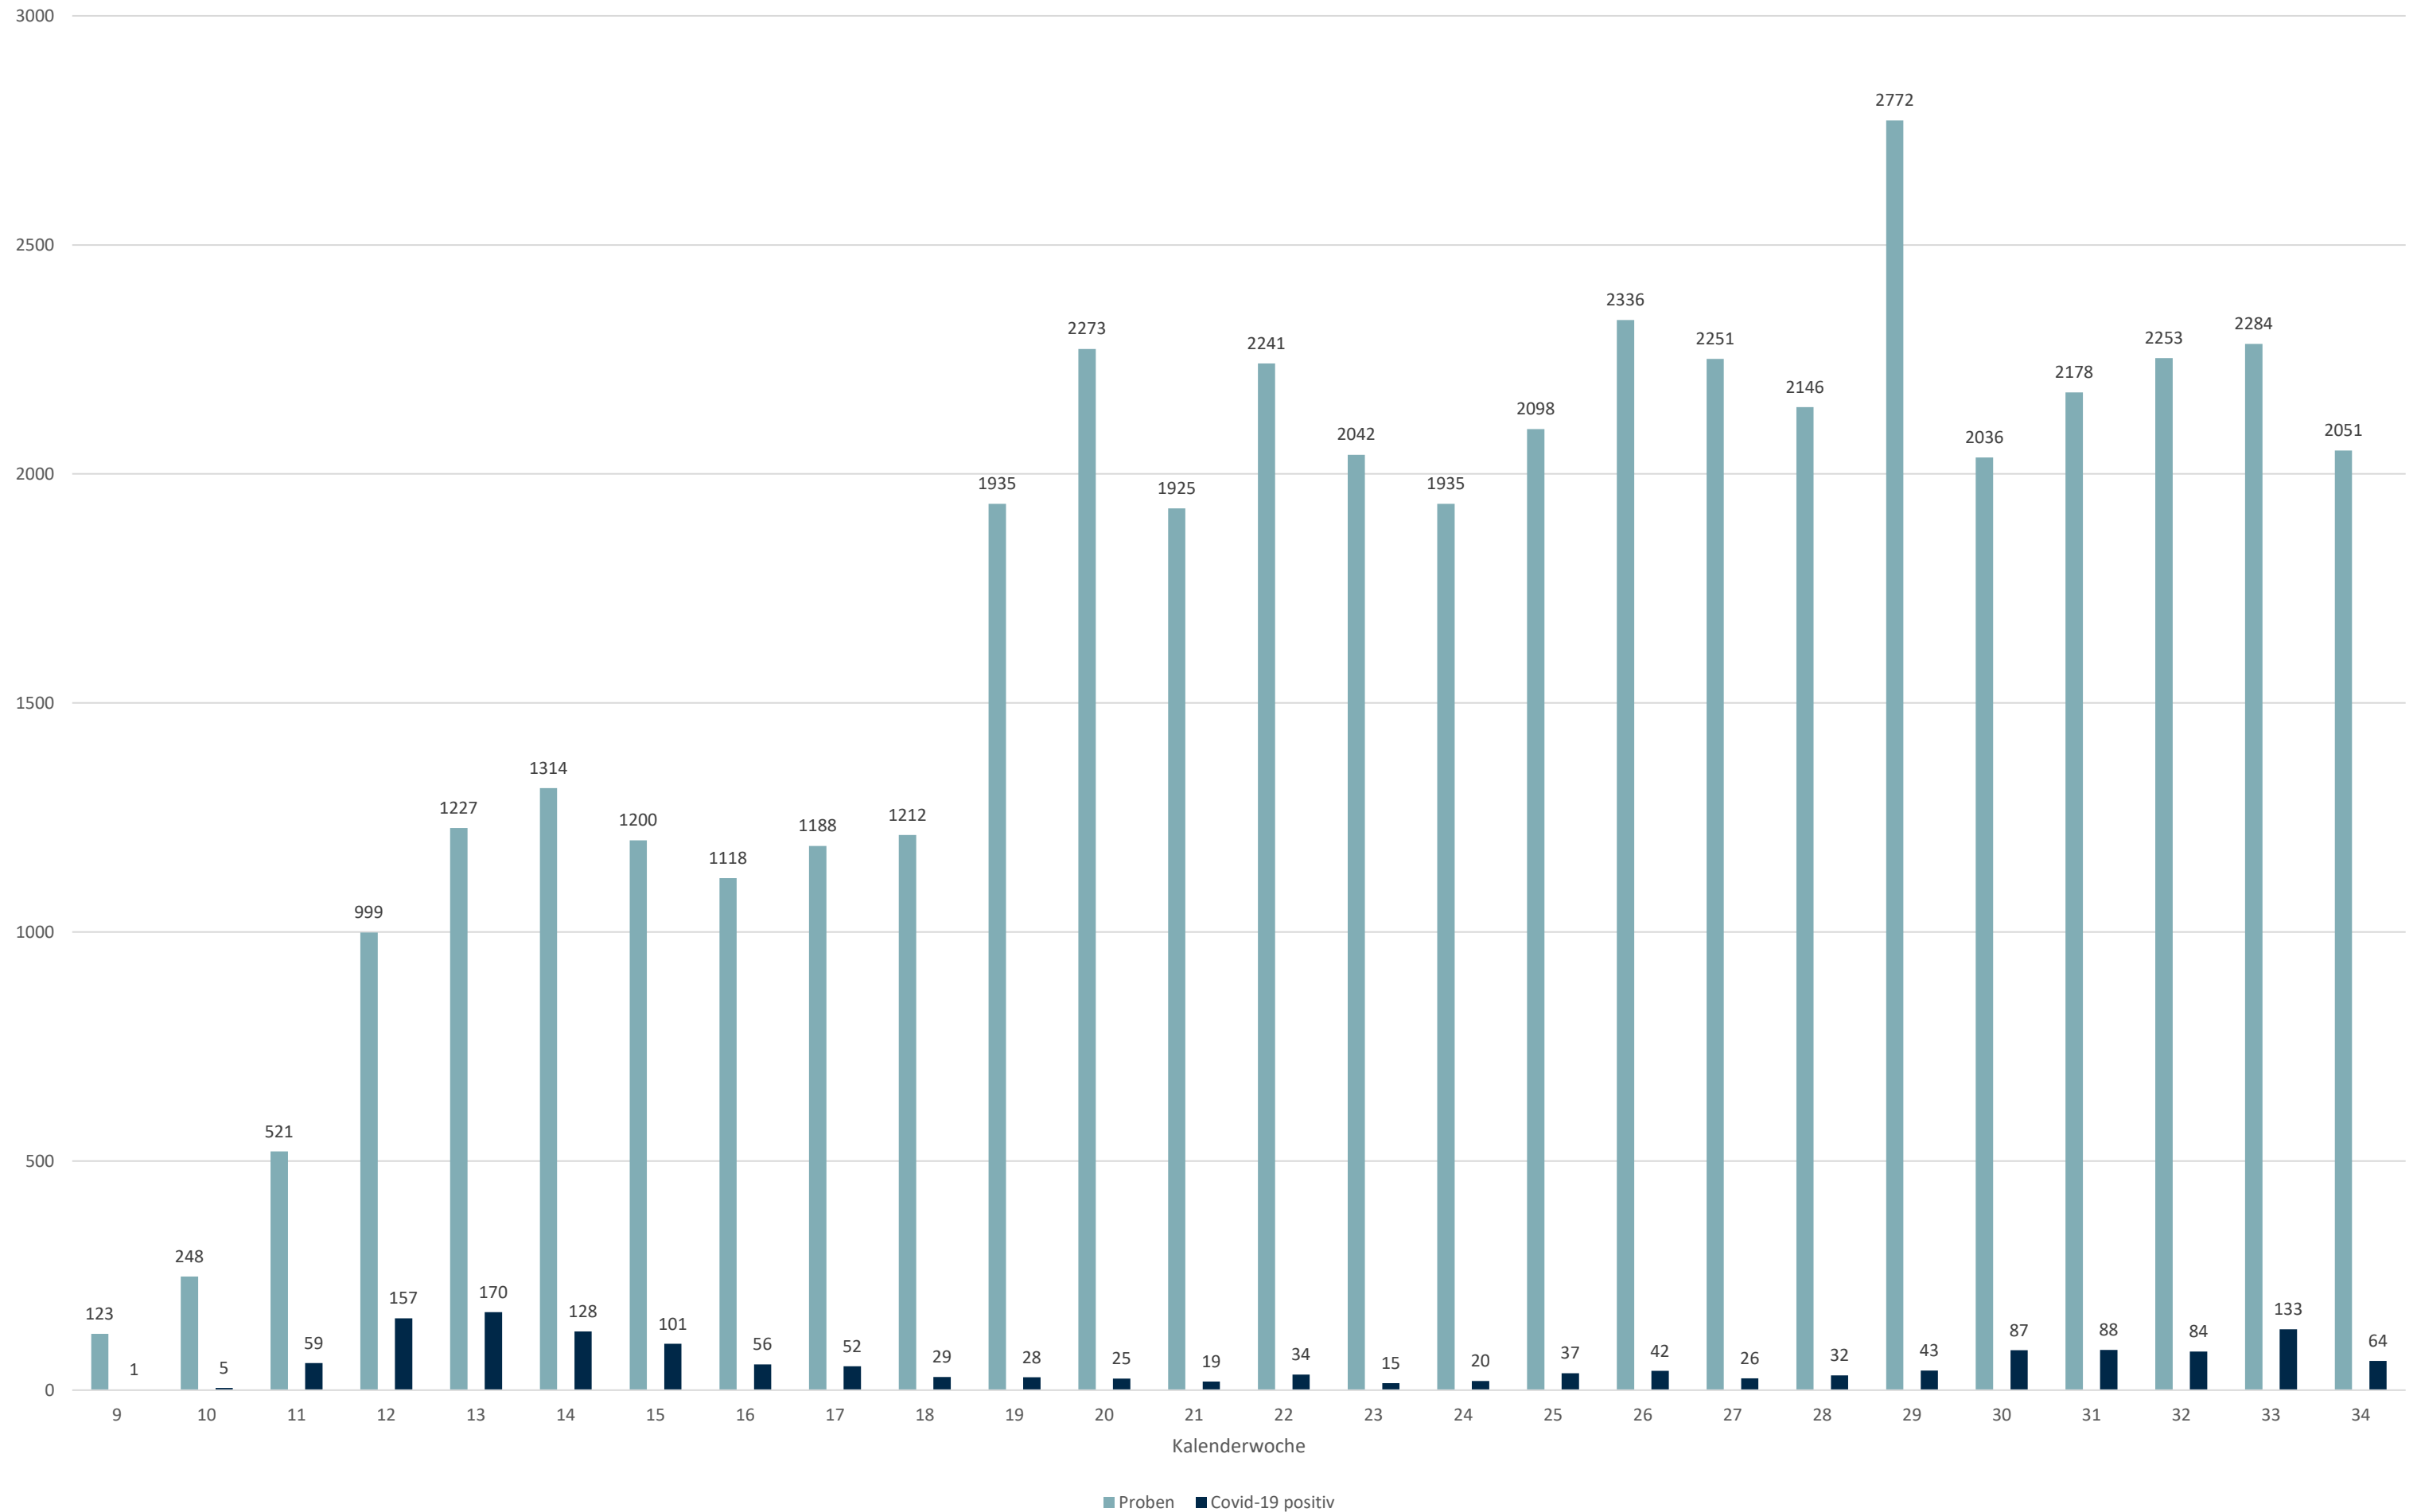

Statistik Covid-19

Stadtbezirke

Statistik Covid-19

Altersgruppen positiv gesamt

Statistik Covid-19

Geschlechterverteilung

Statistik Covid-19

Probenahmen vs Covid-19

Statistik Covid-19

■ Neuinfektionen pro Tag — kritischer Tageswert Neuinfektionen ● Verlauf