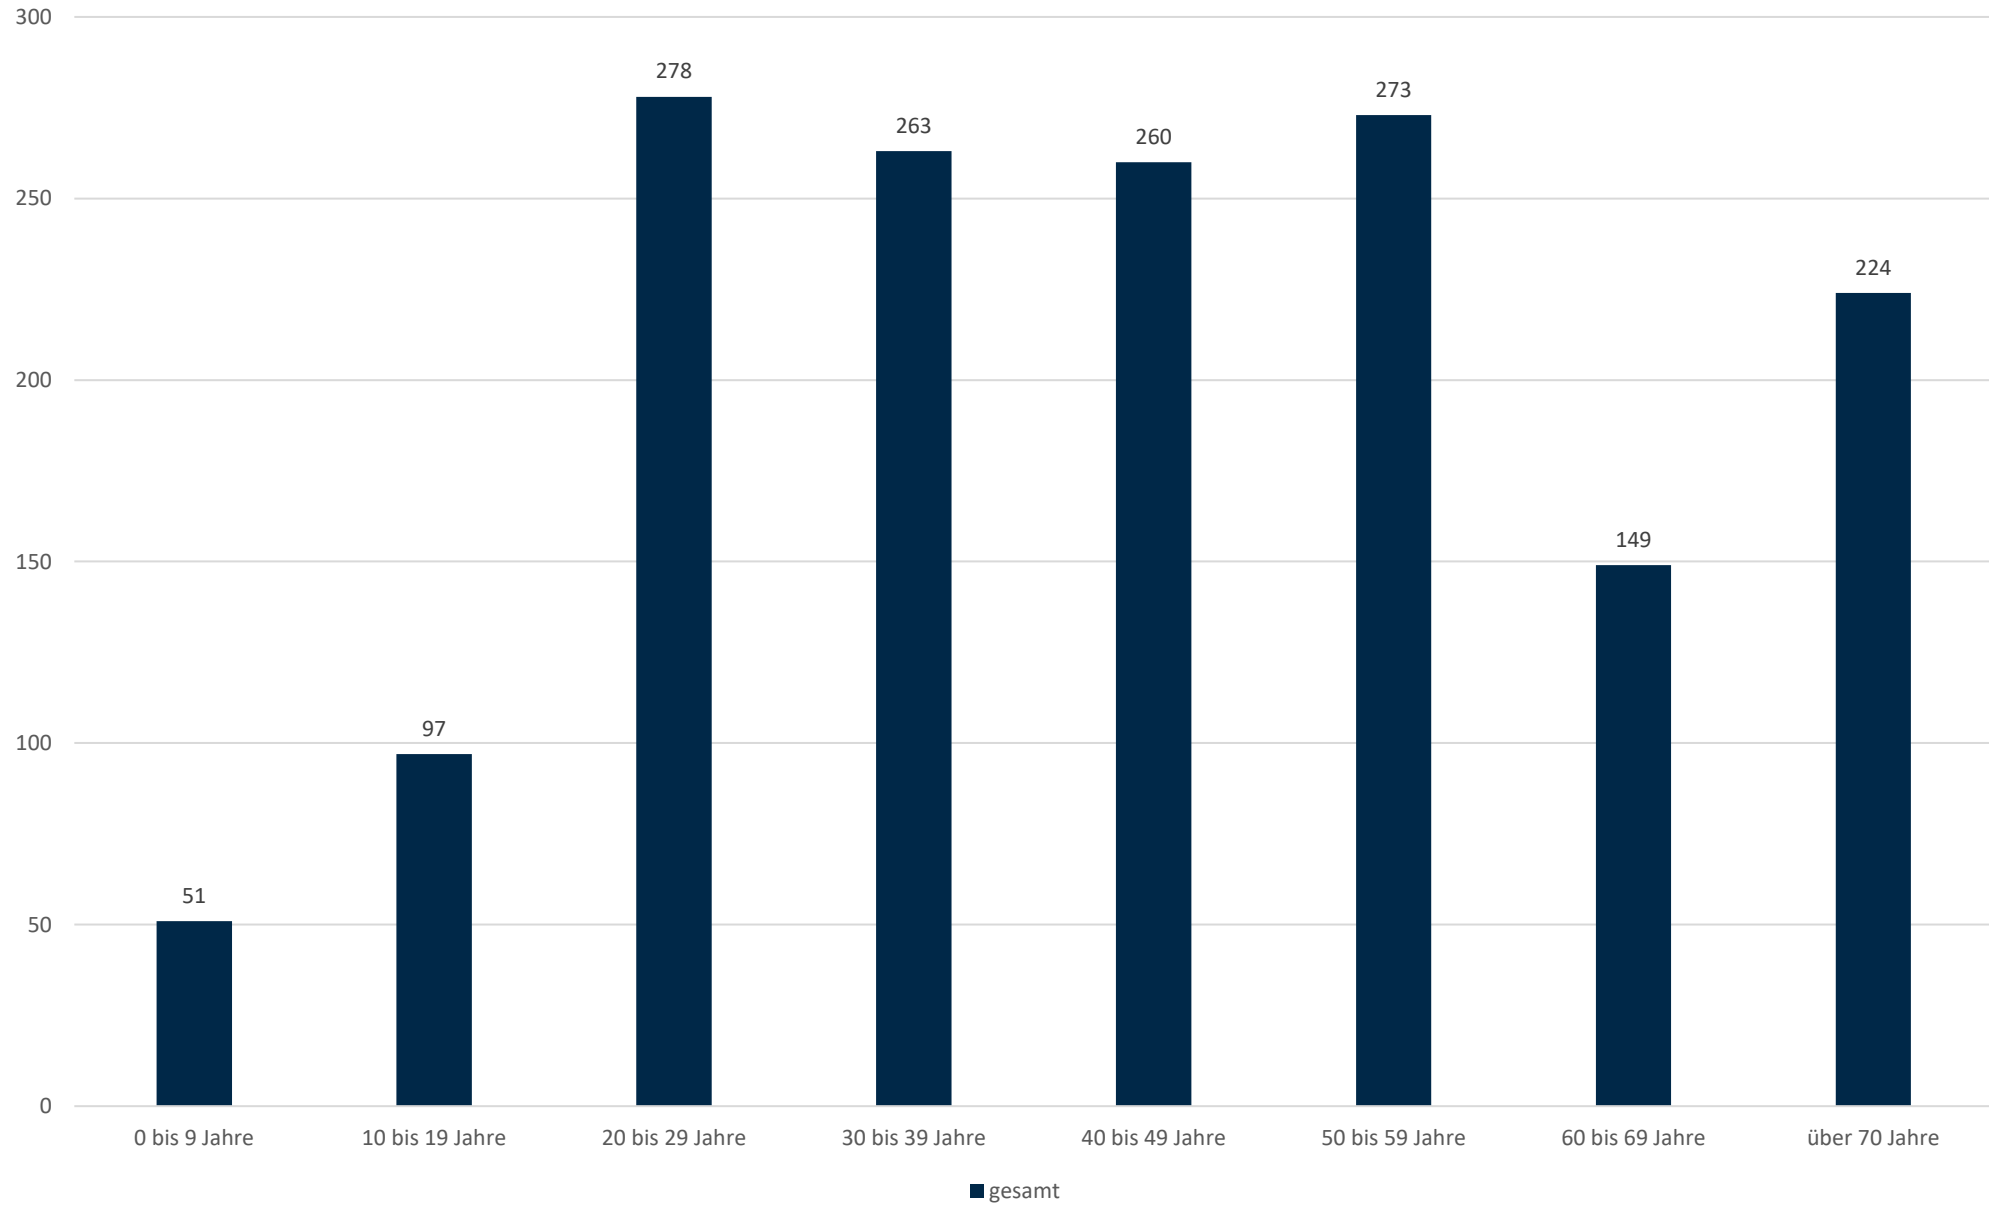

Statistik Covid-19

Stadtbezirke

Statistik Covid-19

Altersgruppen positiv gesamt

Statistik Covid-19

Geschlechterverteilung

Statistik Covid-19

Probenahmen vs Covid-19

Statistik Covid-19

■ Neuinfektionen pro Tag — kritischer Tageswert Neuinfektionen ● Verlauf