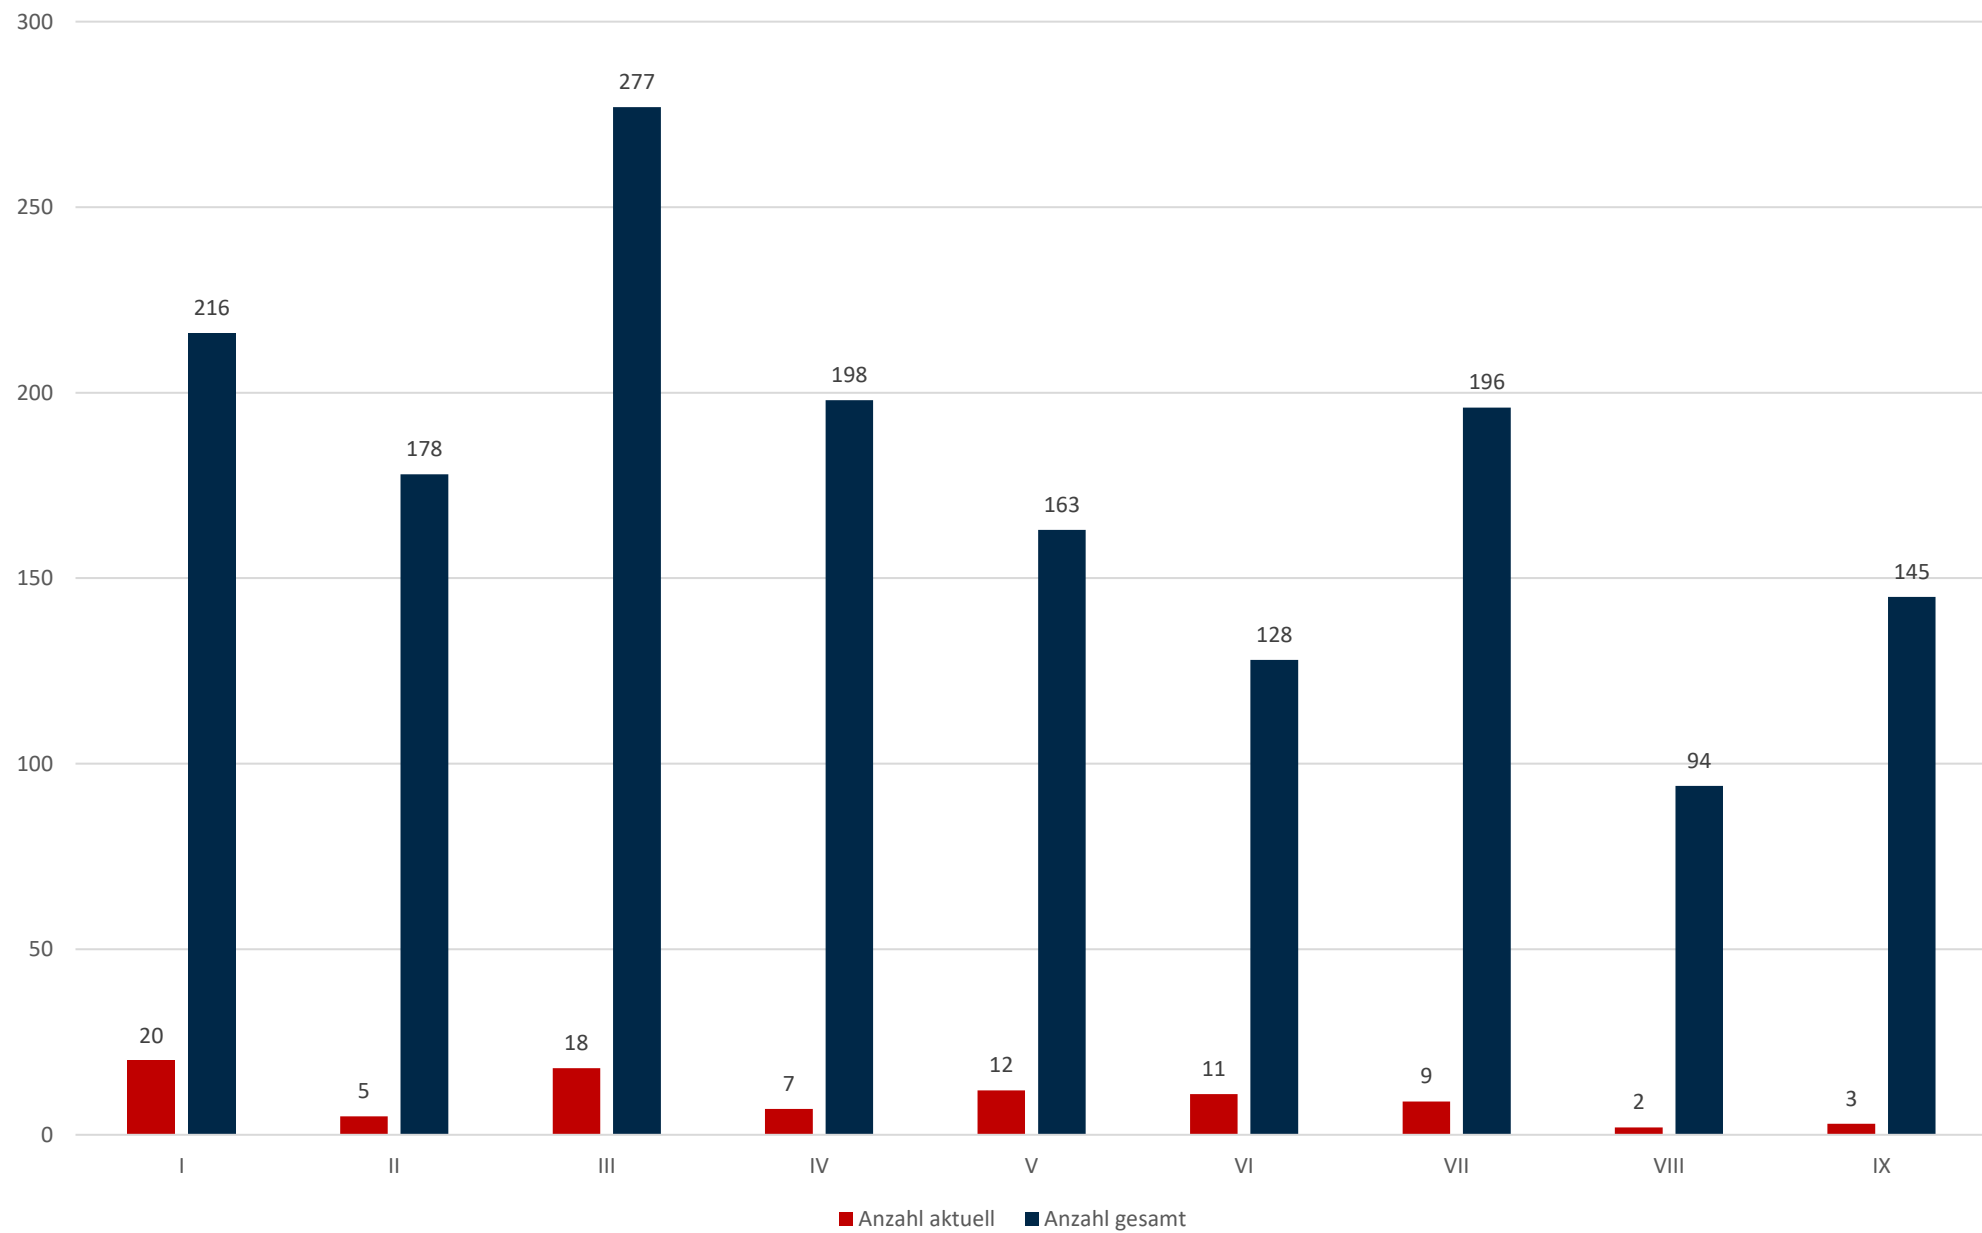

Statistik Covid-19

Stadtbezirke

Statistik Covid-19

Altersgruppen positiv gesamt

Statistik Covid-19

Geschlechterverteilung

Statistik Covid-19

Probenahmen vs Covid-19

Statistik Covid-19

■ Neuinfektionen pro Tag — kritischer Tageswert Neuinfektionen ● Verlauf