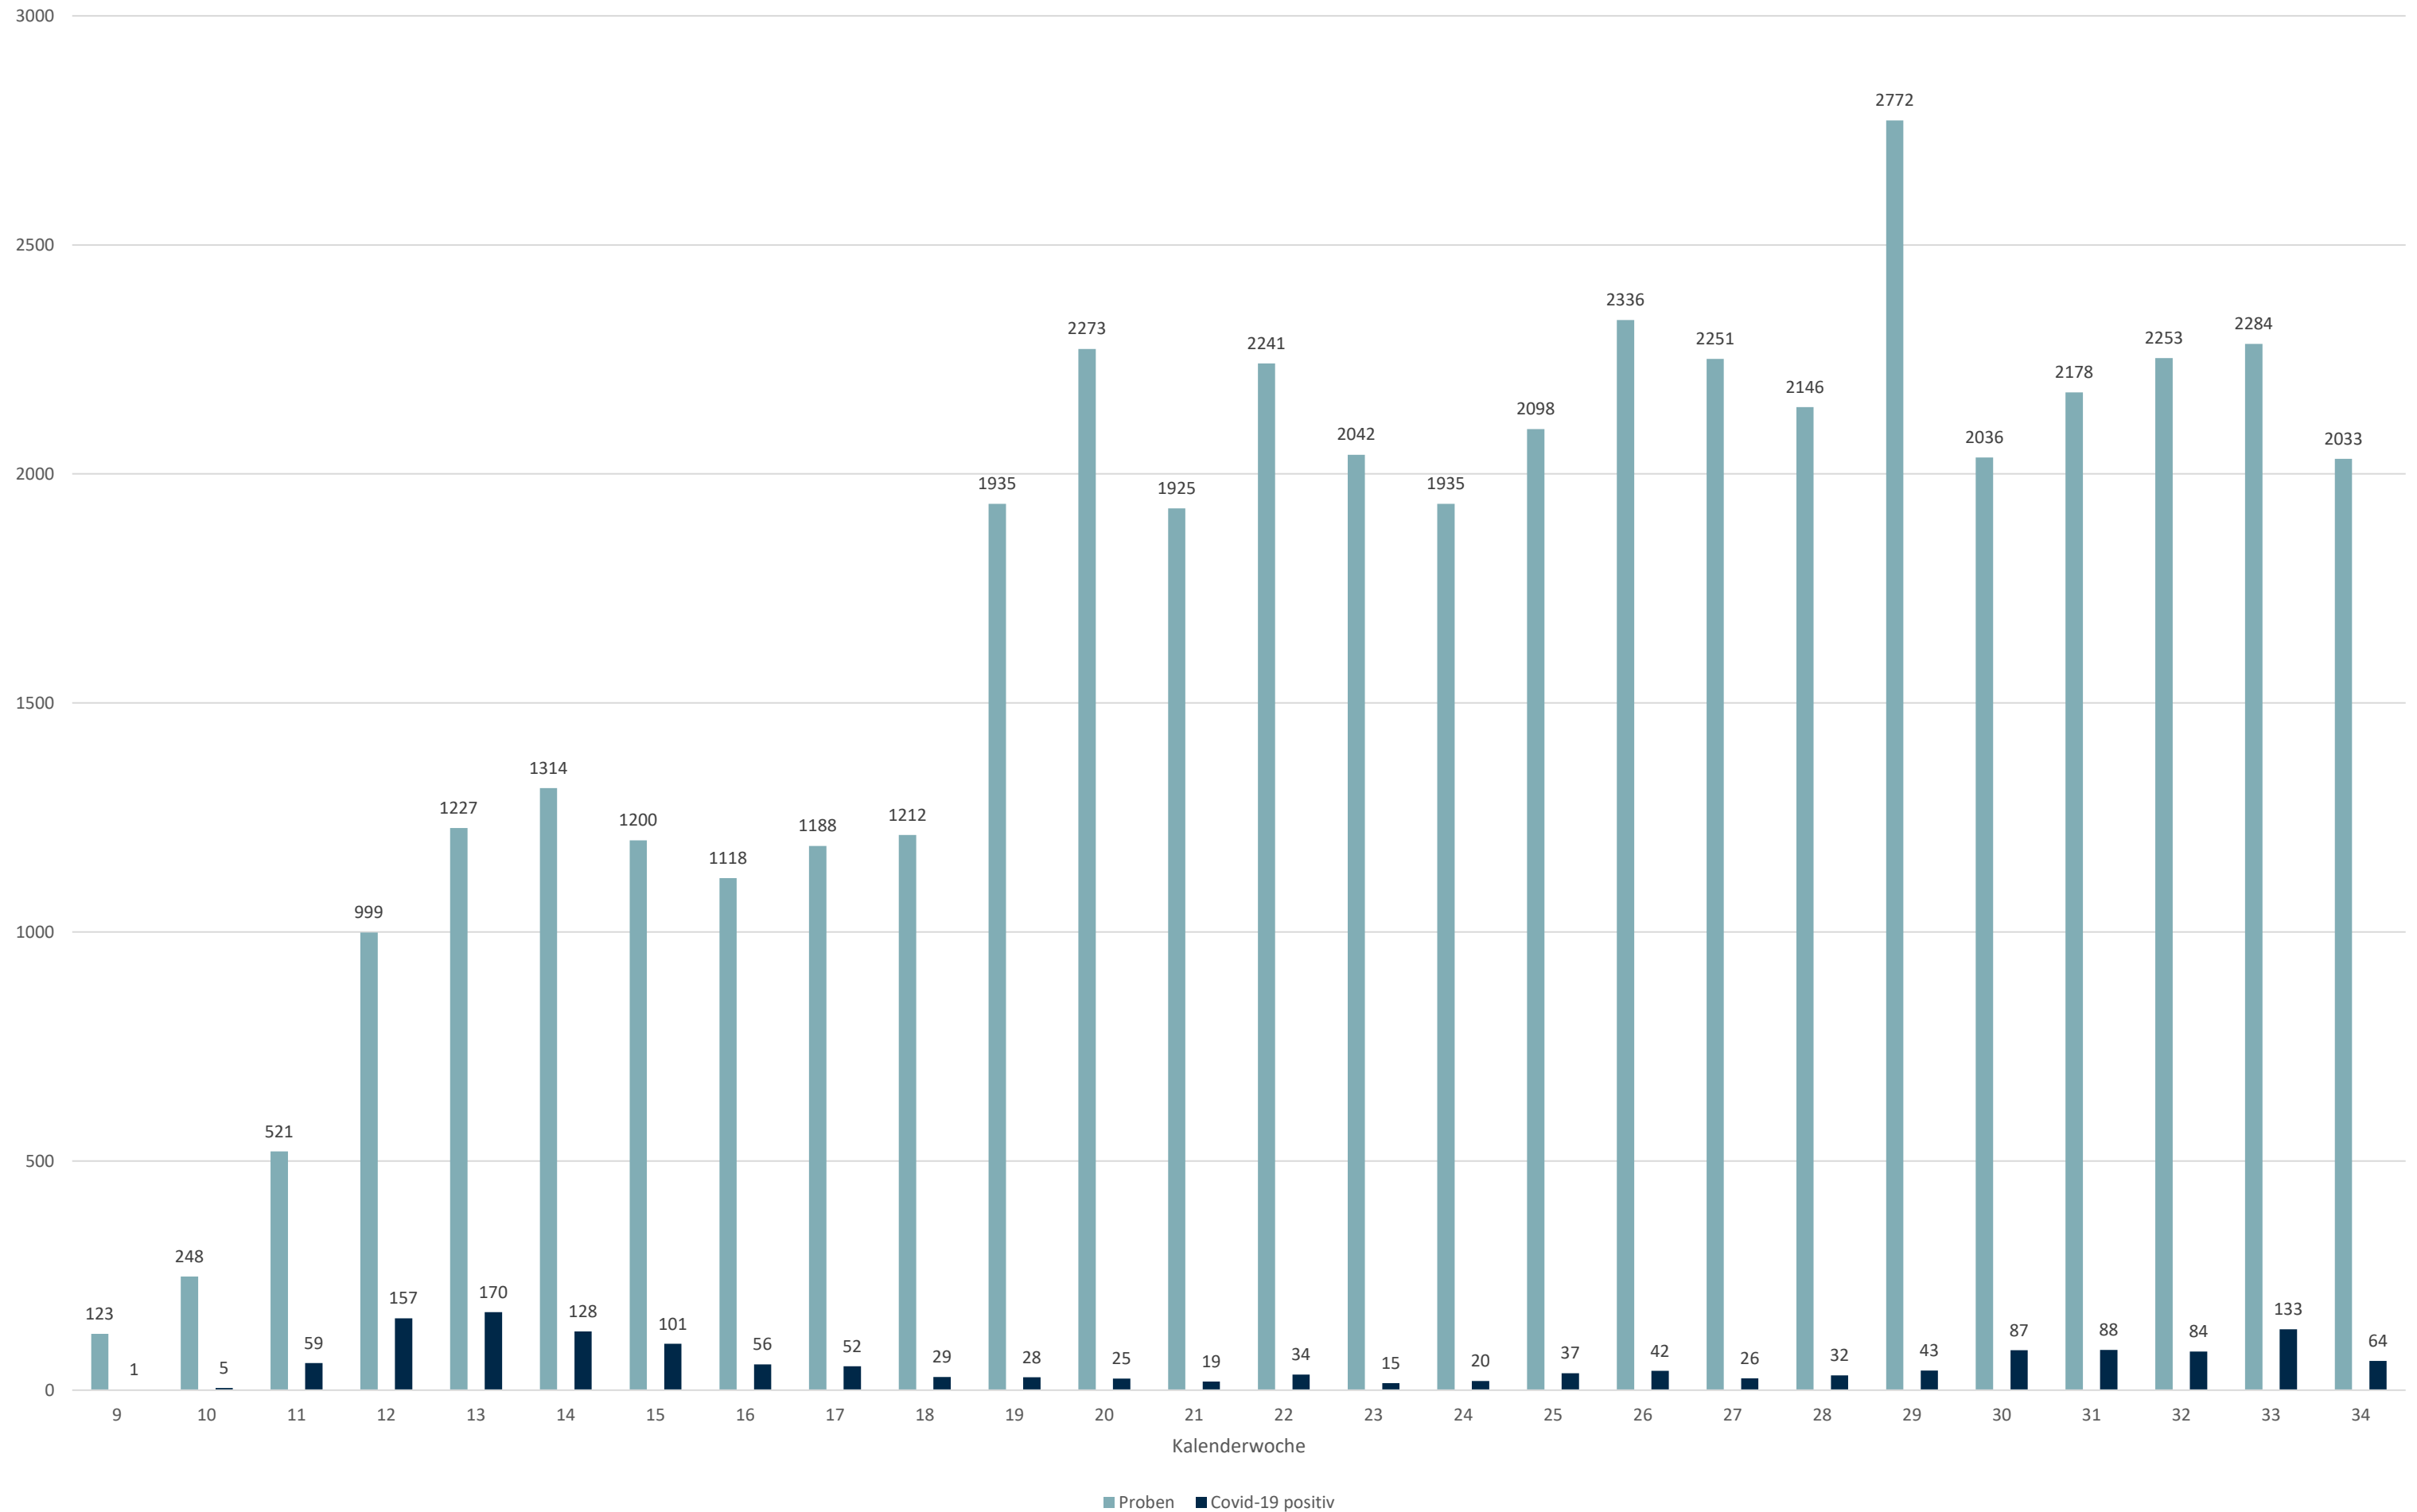

Statistik Covid-19

Stadtbezirke

Statistik Covid-19

Altersverteilung Covid-19

Statistik Covid-19

Geschlechterverteilung

Statistik Covid-19

entisoliert gemäß RKI kumulativ vs Covid-19 kumulativ

Statistik Covid-19

Probenahmen vs Covid-19

Statistik Covid-19

■ Neuinfektionen pro Tag — kritischer Tageswert Neuinfektionen ● Verlauf