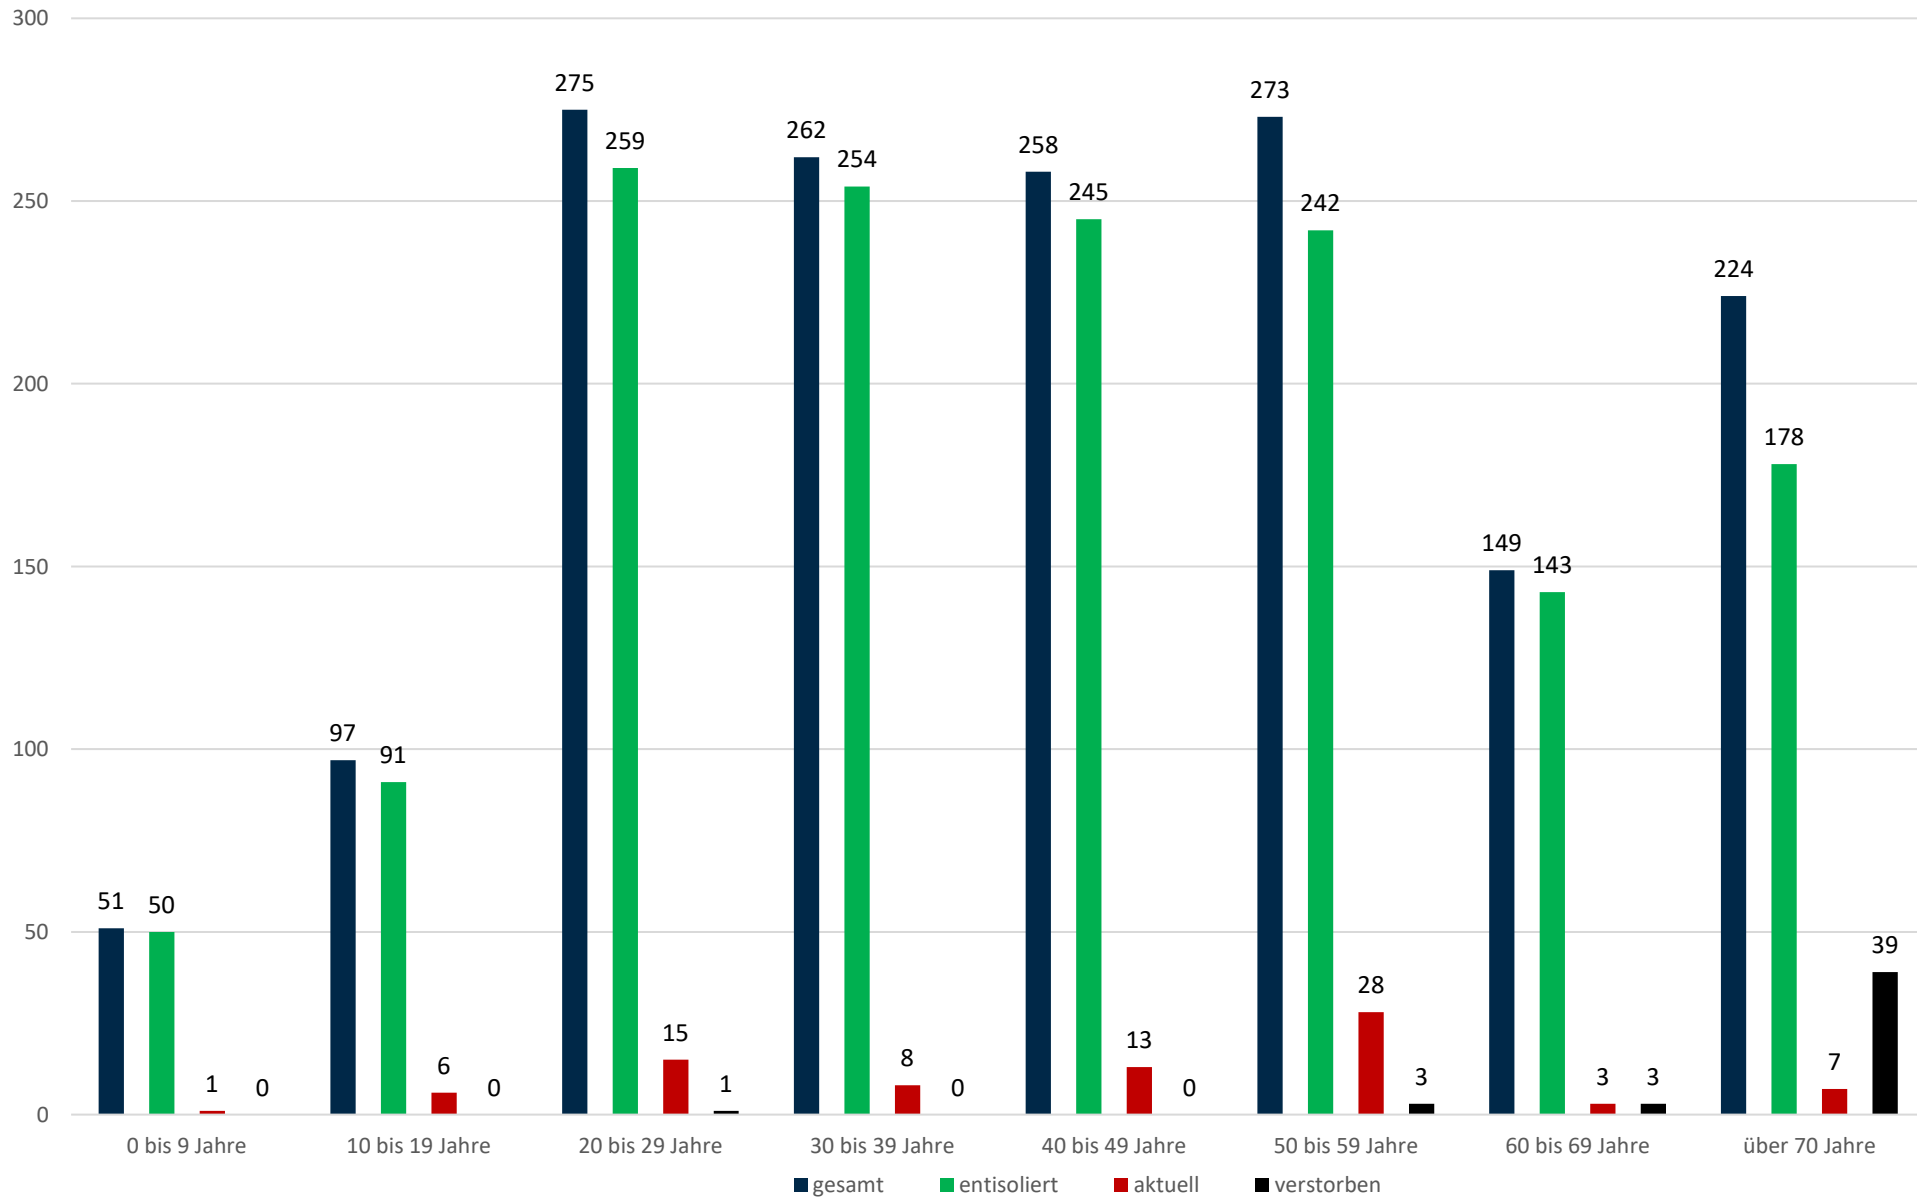

Statistik Covid-19

Stadtbezirke

Statistik Covid-19

Altersverteilung Covid-19

Statistik Covid-19

Geschlechterverteilung

Statistik Covid-19

entisoliert gemäß RKI kumulativ vs Covid-19 kumulativ

Statistik Covid-19

Probenahmen vs Covid-19

Statistik Covid-19

■ Neuinfektionen pro Tag — kritischer Tageswert Neuinfektionen ● Verlauf