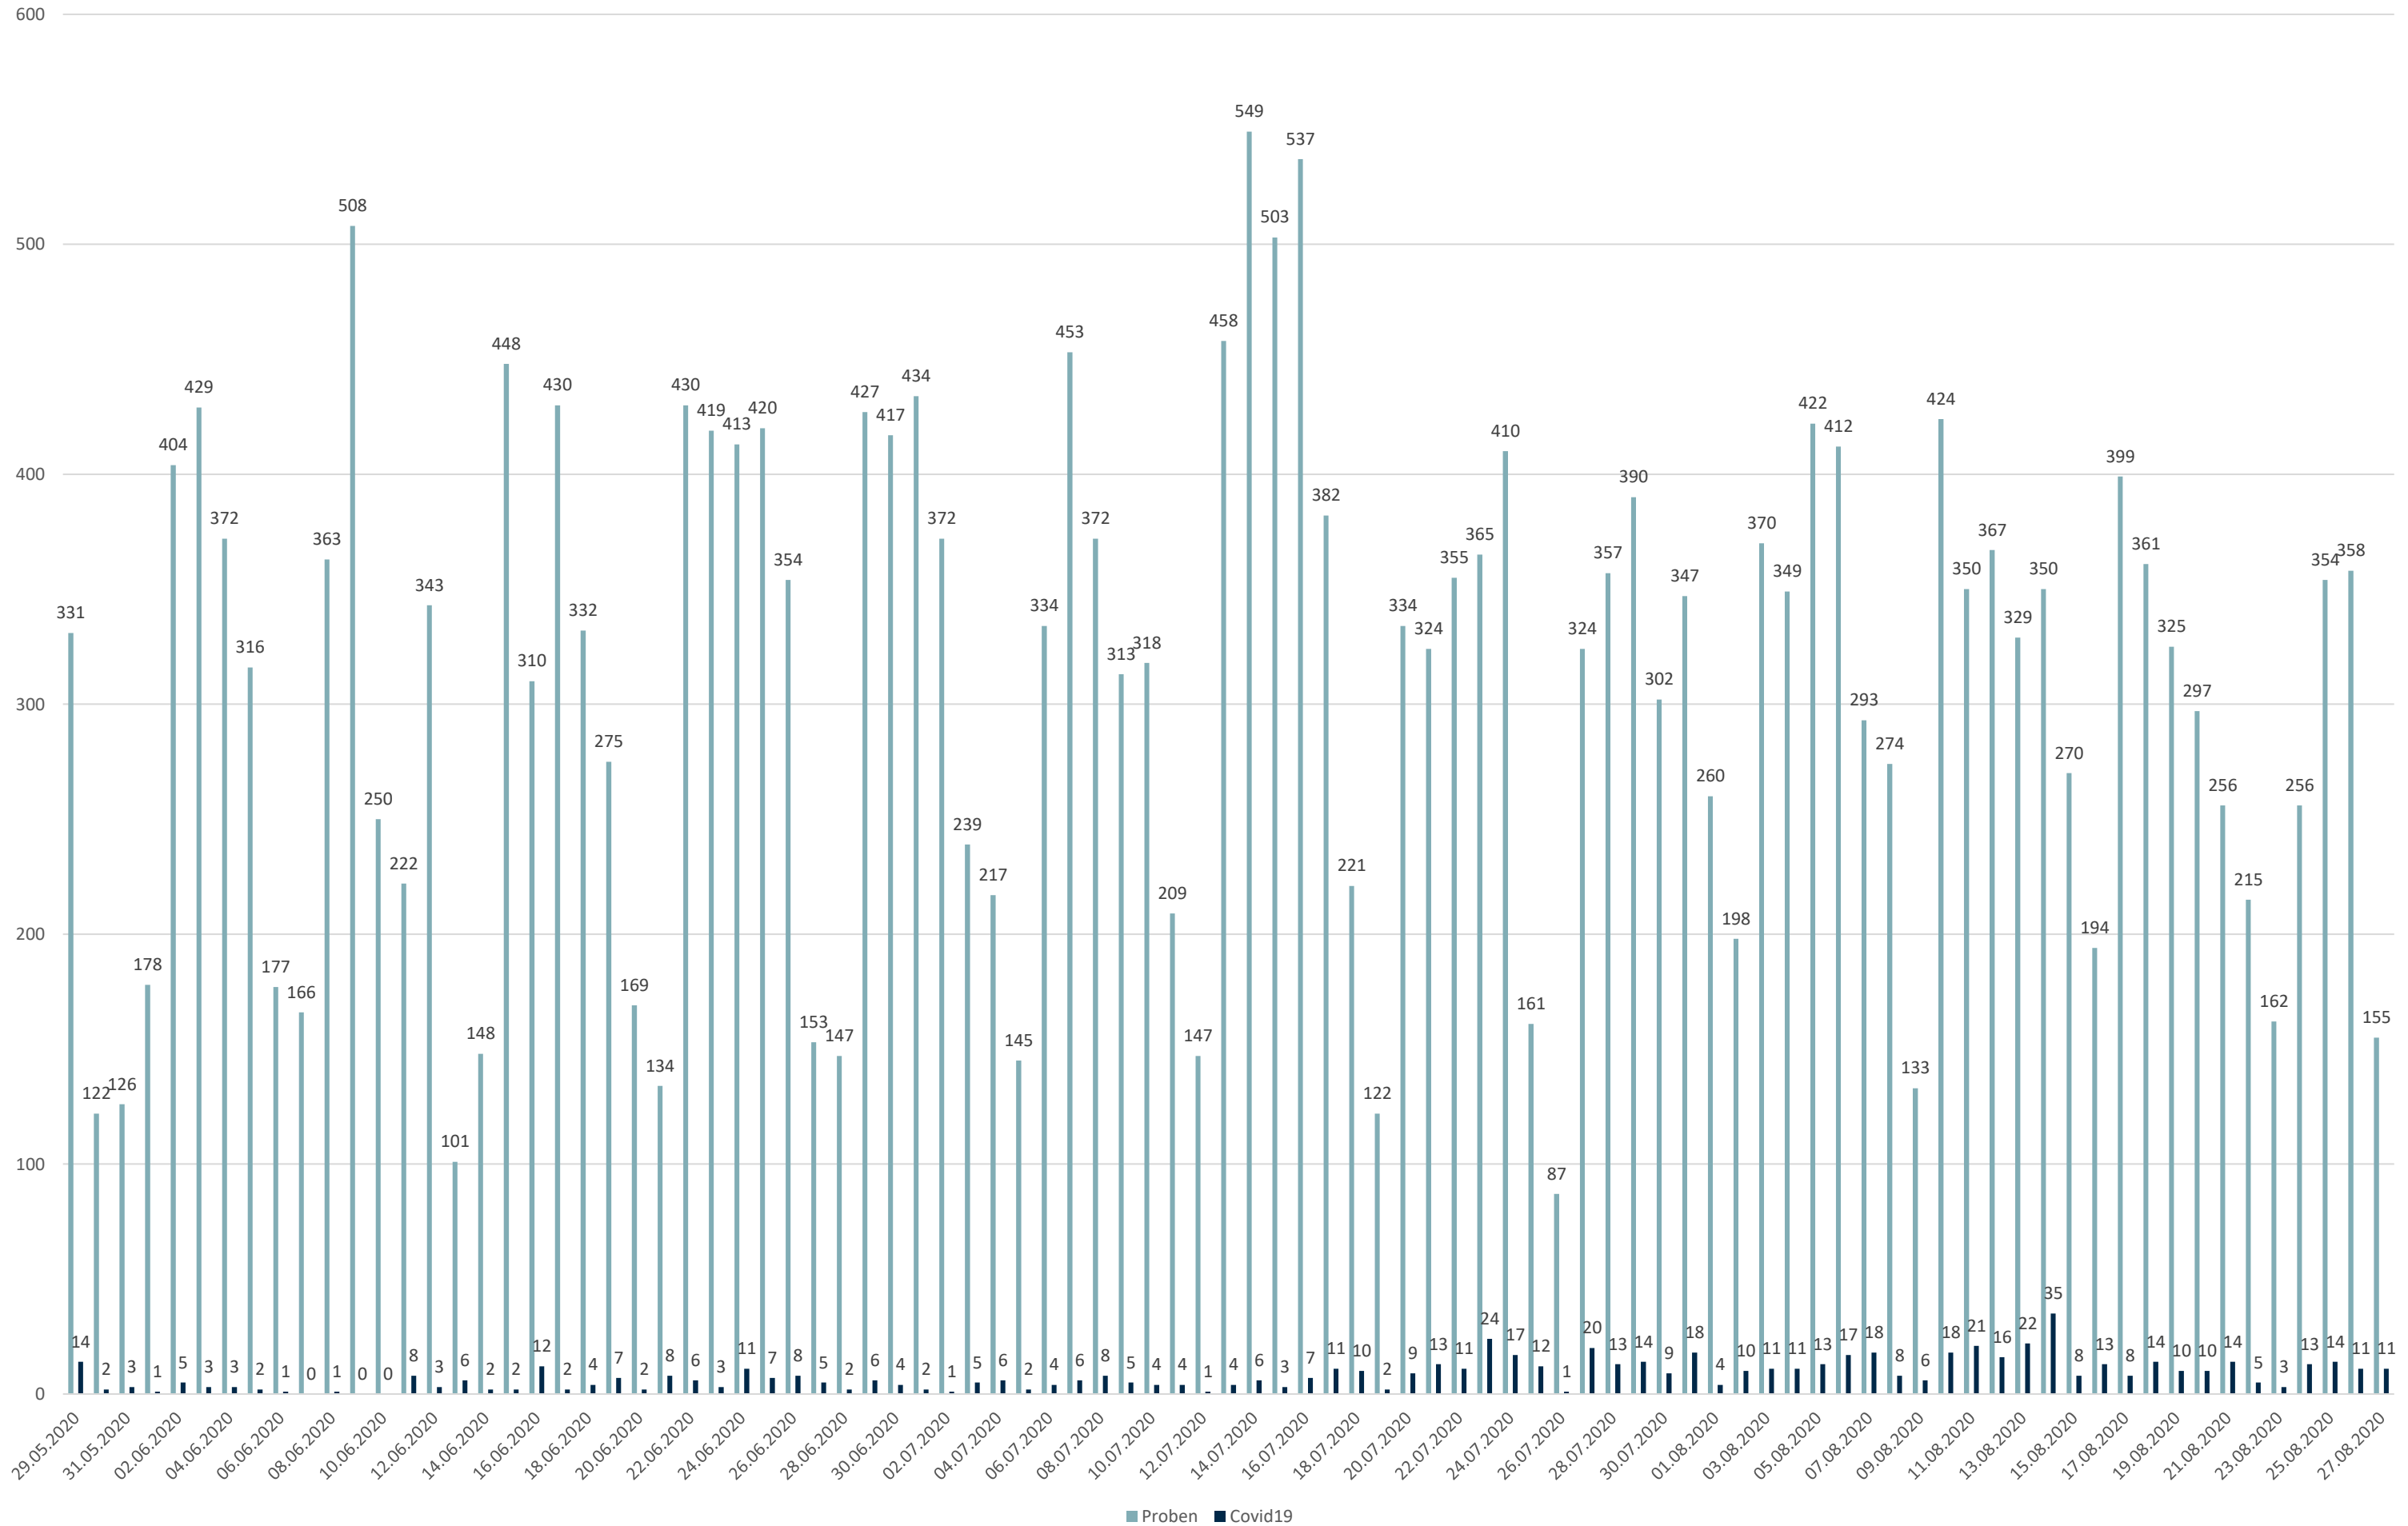

Statistik Covid-19

■ Neuinfektionen pro Tag — kritischer Tageswert Neuinfektionen ● Verlauf

Statistik Covid-19

Probenahmen vs Covid-19

■ Proben ■ Covid19

Statistik Covid-19

Probenahmen vs Covid-19

Statistik Covid-19

entisoliert gemäß RKI kumulativ vs Covid-19 kumulativ

Statistik Covid-19

Altersverteilung Covid-19

Statistik Covid-19

Stadtbezirke

Statistik Covid-19

Geschlechterverteilung