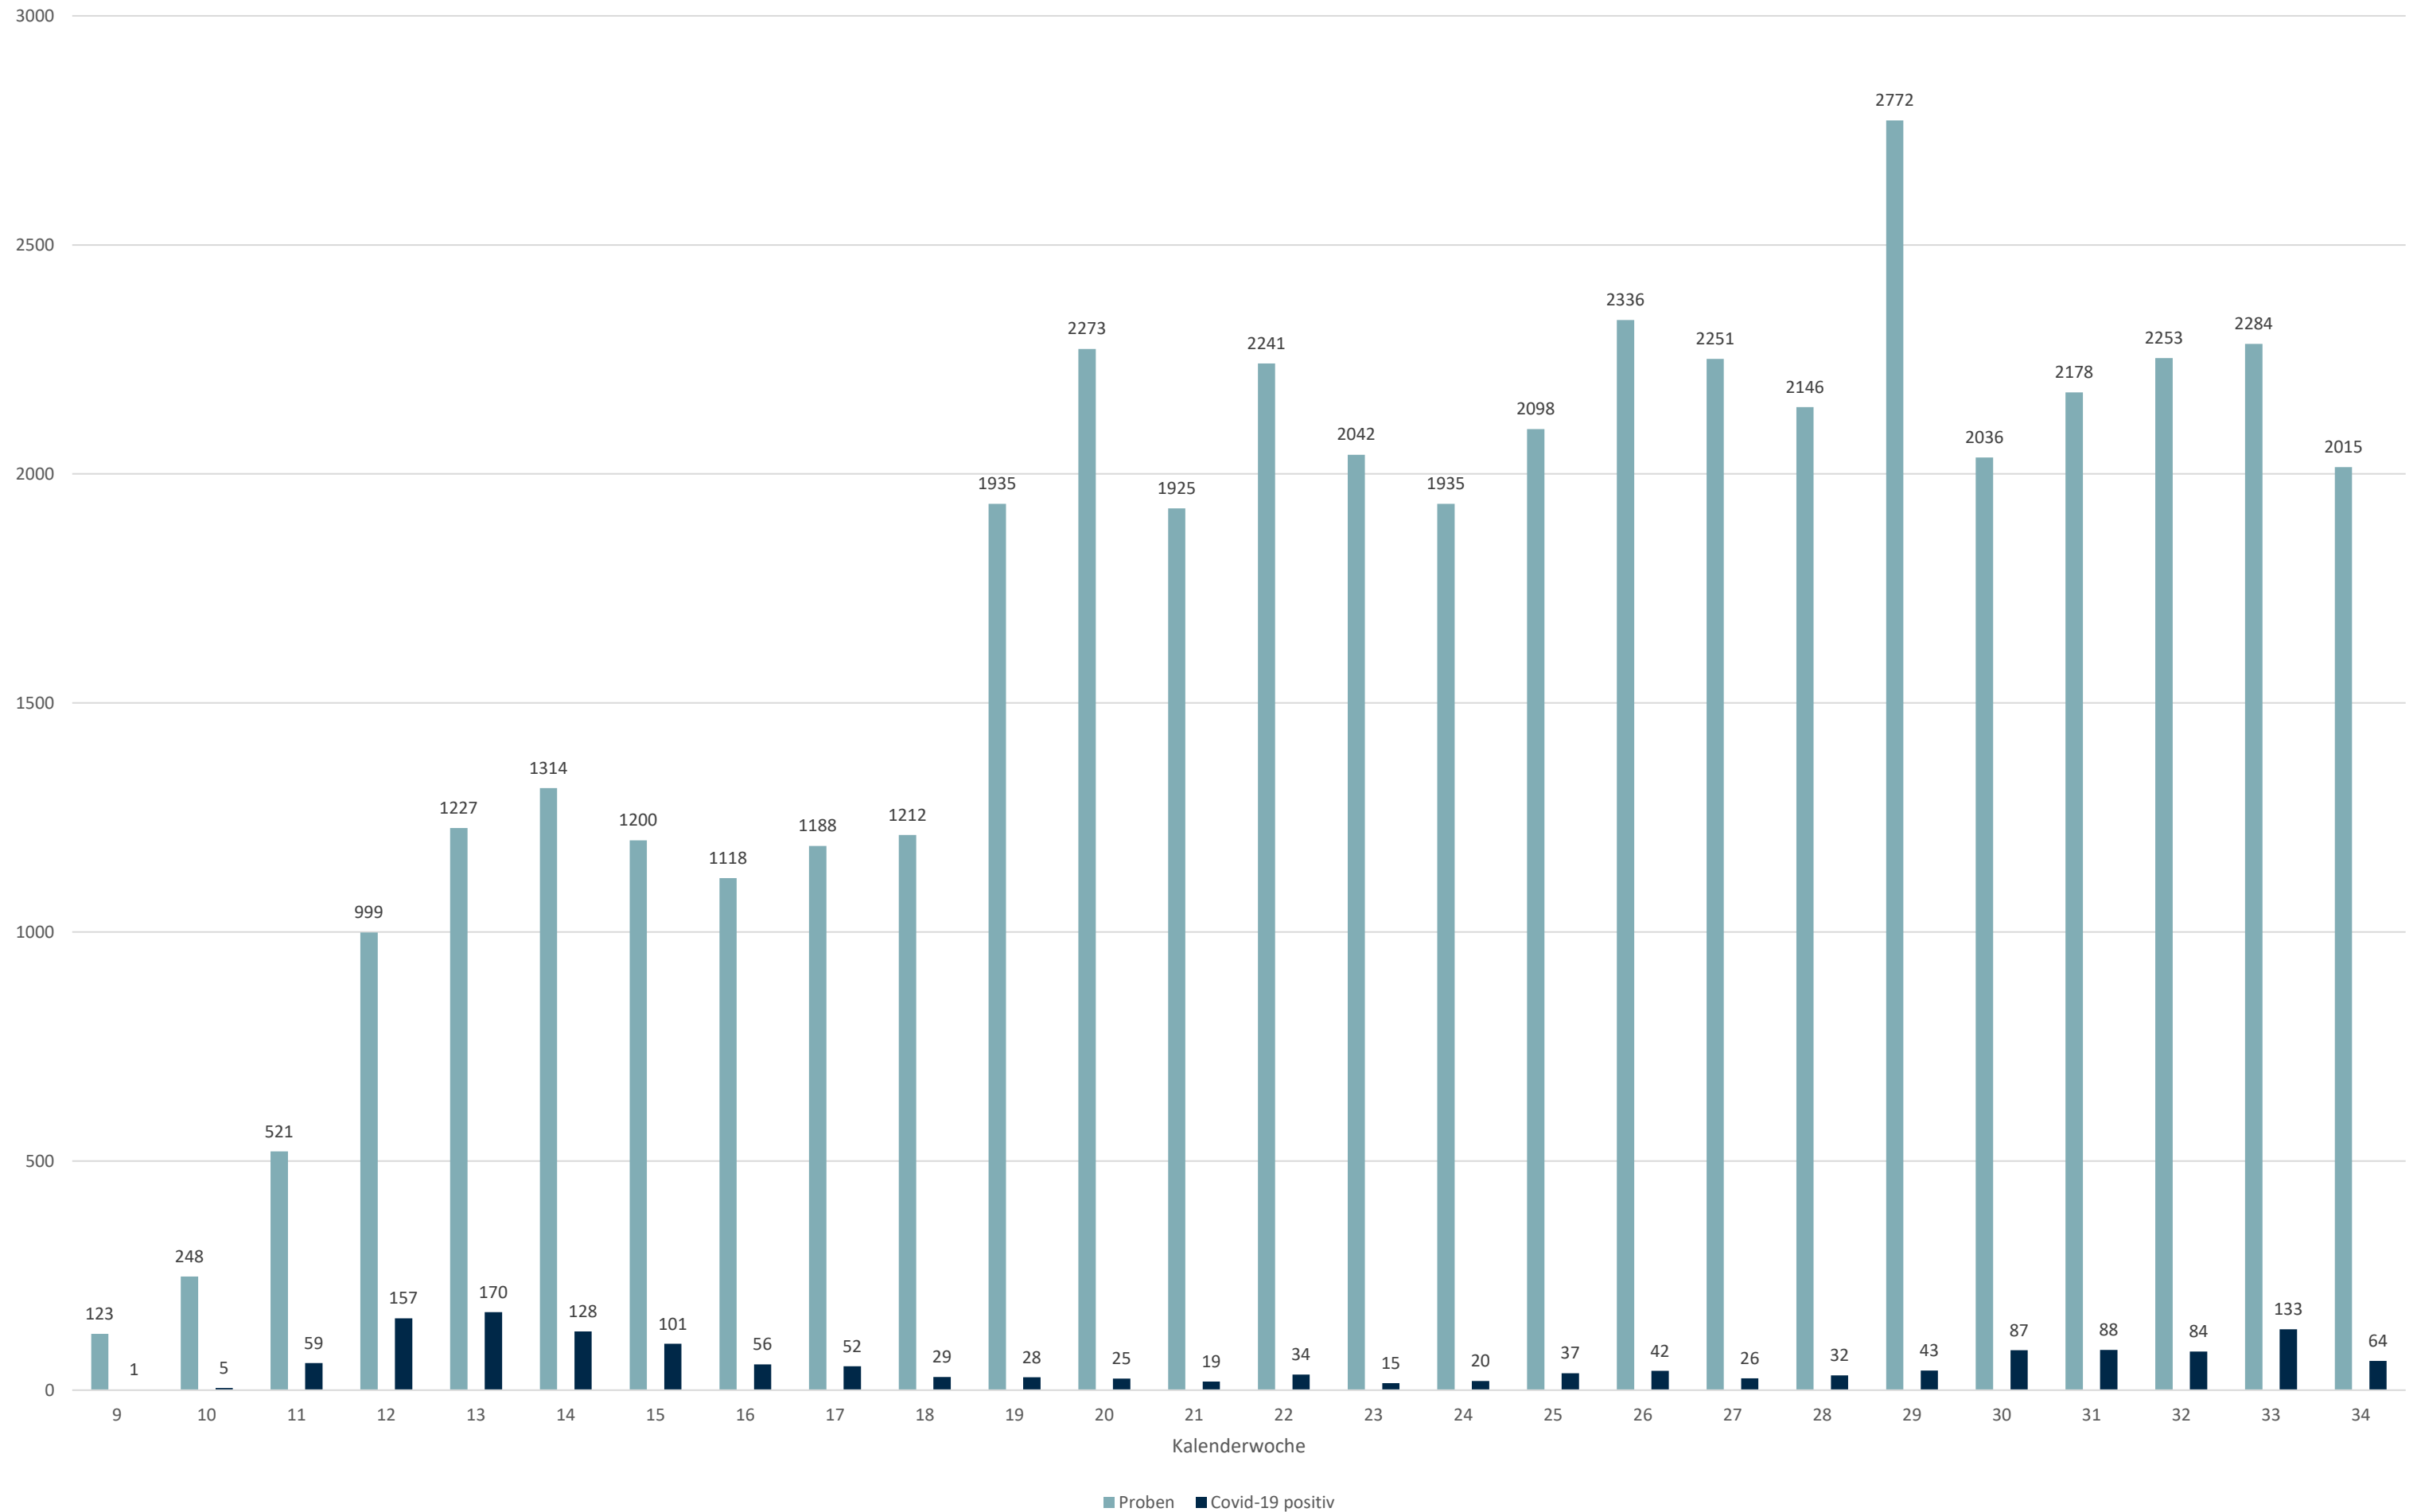

Statistik Covid-19

■ Neuinfektionen pro Tag — kritischer Tageswert Neuinfektionen ● Verlauf

Statistik Covid-19

Probenahmen vs Covid-19

■ Proben ■ Covid19

Statistik Covid-19

Probenahmen vs Covid-19

Statistik Covid-19

entisoliert gemäß RKI kumulativ vs Covid-19 kumulativ

Statistik Covid-19

Altersverteilung Covid-19

Statistik Covid-19

Stadtbezirke

Statistik Covid-19

Geschlechterverteilung