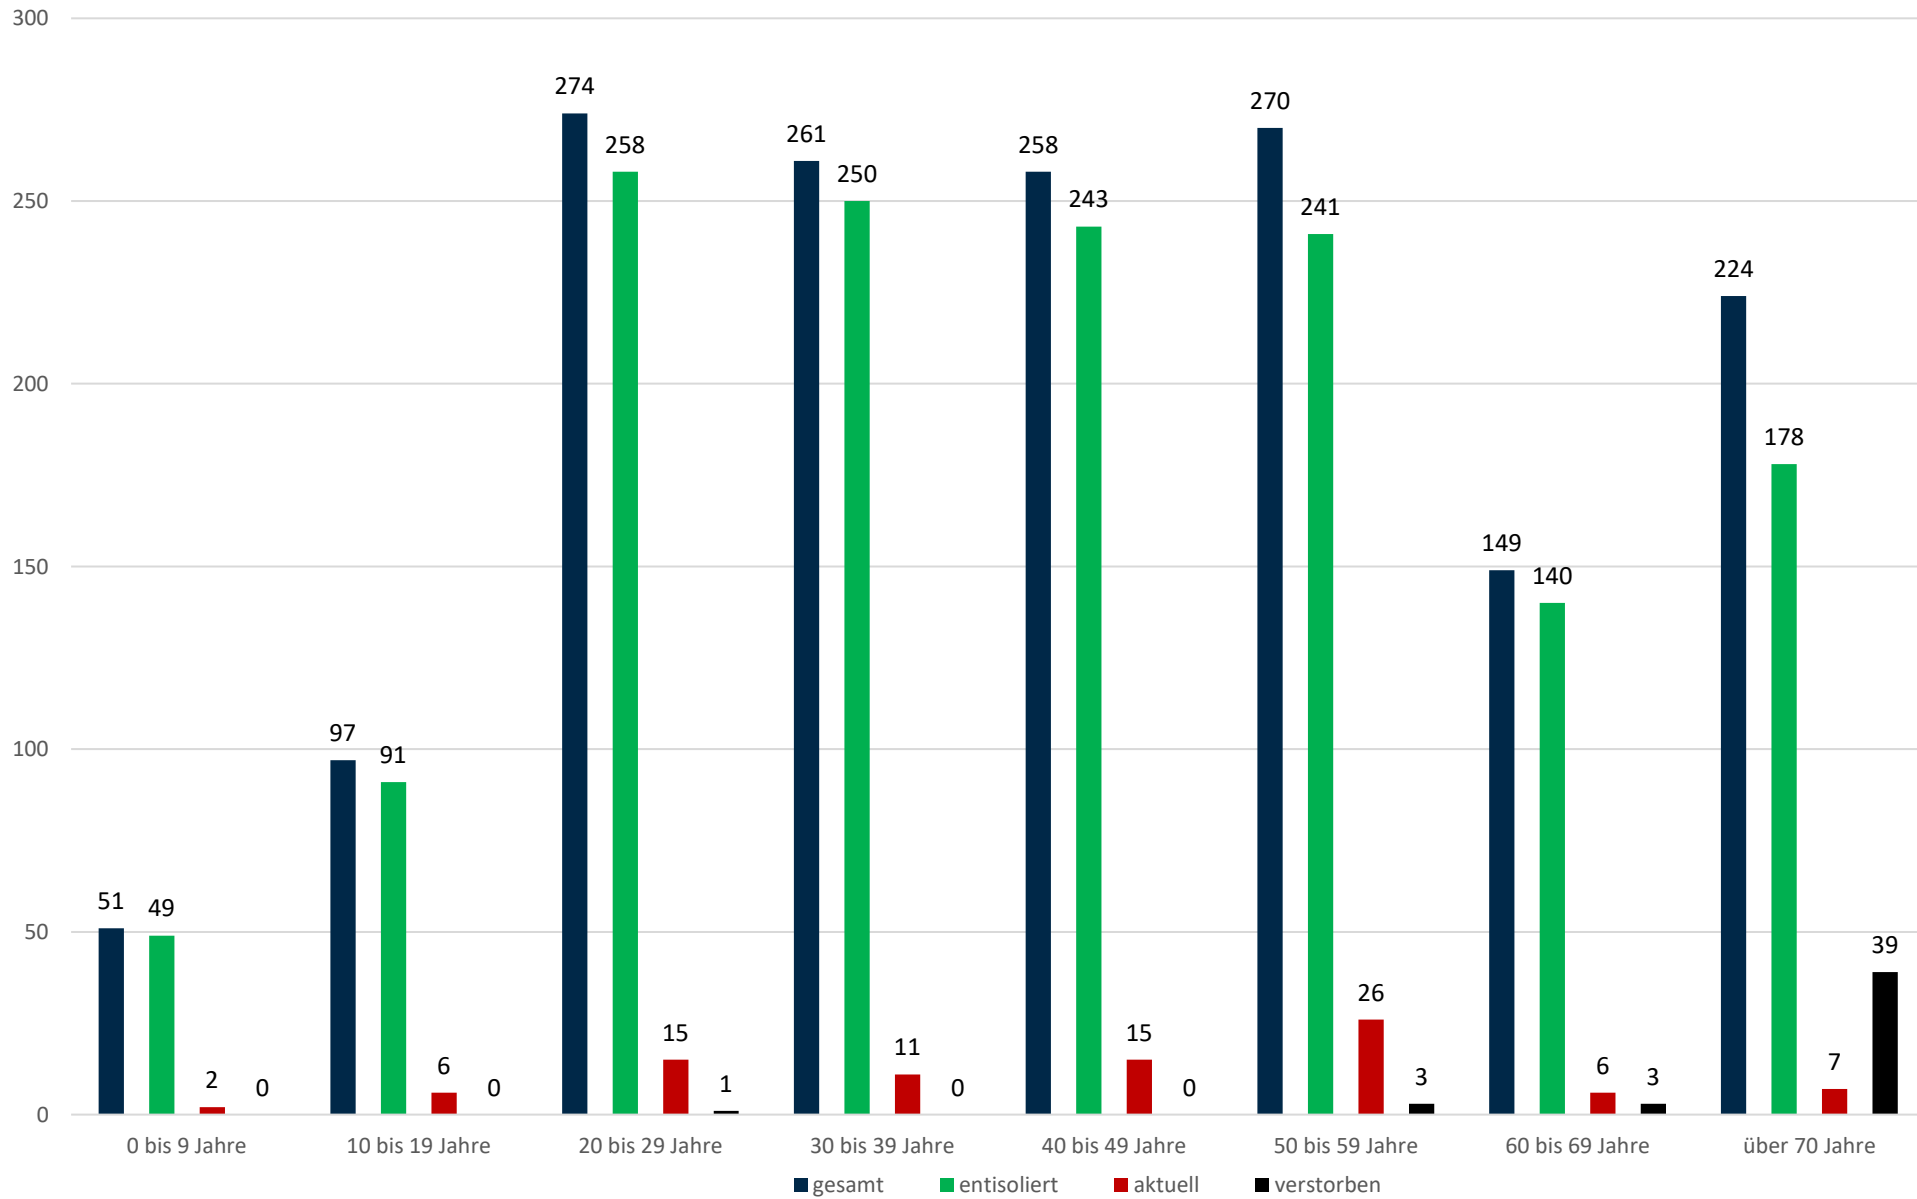

Statistik Covid-19

■ Neuinfektionen pro Tag — kritischer Tageswert Neuinfektionen ● Verlauf

Statistik Covid-19

Probenahmen vs Covid-19

■ Proben ■ Covid19

Statistik Covid-19

Probenahmen vs Covid-19

Statistik Covid-19

entisoliert gemäß RKI kumulativ vs Covid-19 kumulativ

Statistik Covid-19

Altersverteilung Covid-19

Statistik Covid-19

Stadtbezirke

Statistik Covid-19

Geschlechterverteilung