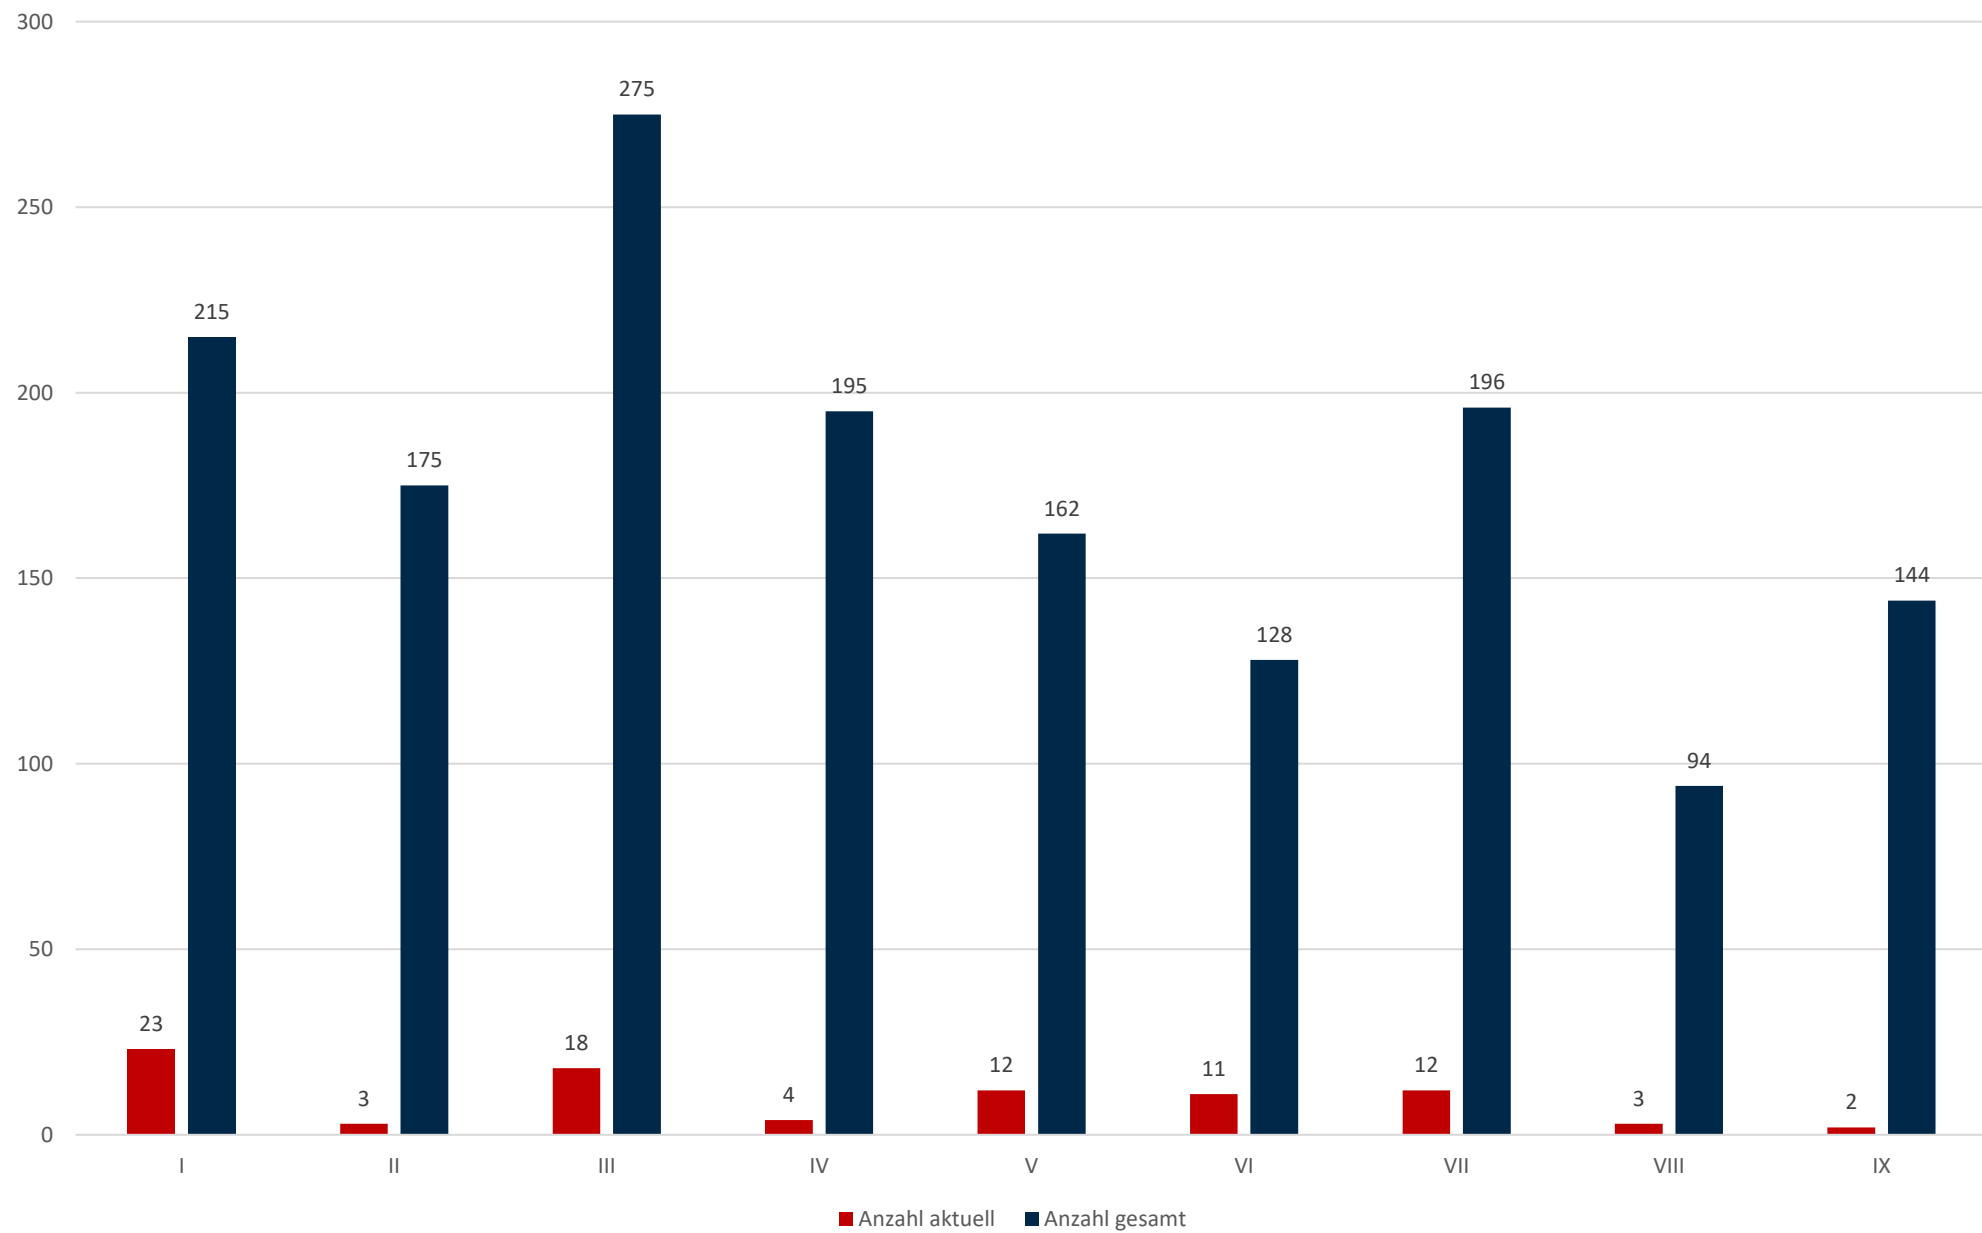

Statistik Covid-19

■ Neuinfektionen pro Tag — kritischer Tageswert Neuinfektionen ● Verlauf

Statistik Covid-19

Probenahmen vs Covid-19

■ Proben ■ Covid19

Statistik Covid-19

Probenahmen vs Covid-19

Statistik Covid-19

entisoliert gemäß RKI kumulativ vs Covid-19 kumulativ

Statistik Covid-19

Altersverteilung Covid-19

Statistik Covid-19

Stadtbezirke

Statistik Covid-19

Geschlechterverteilung