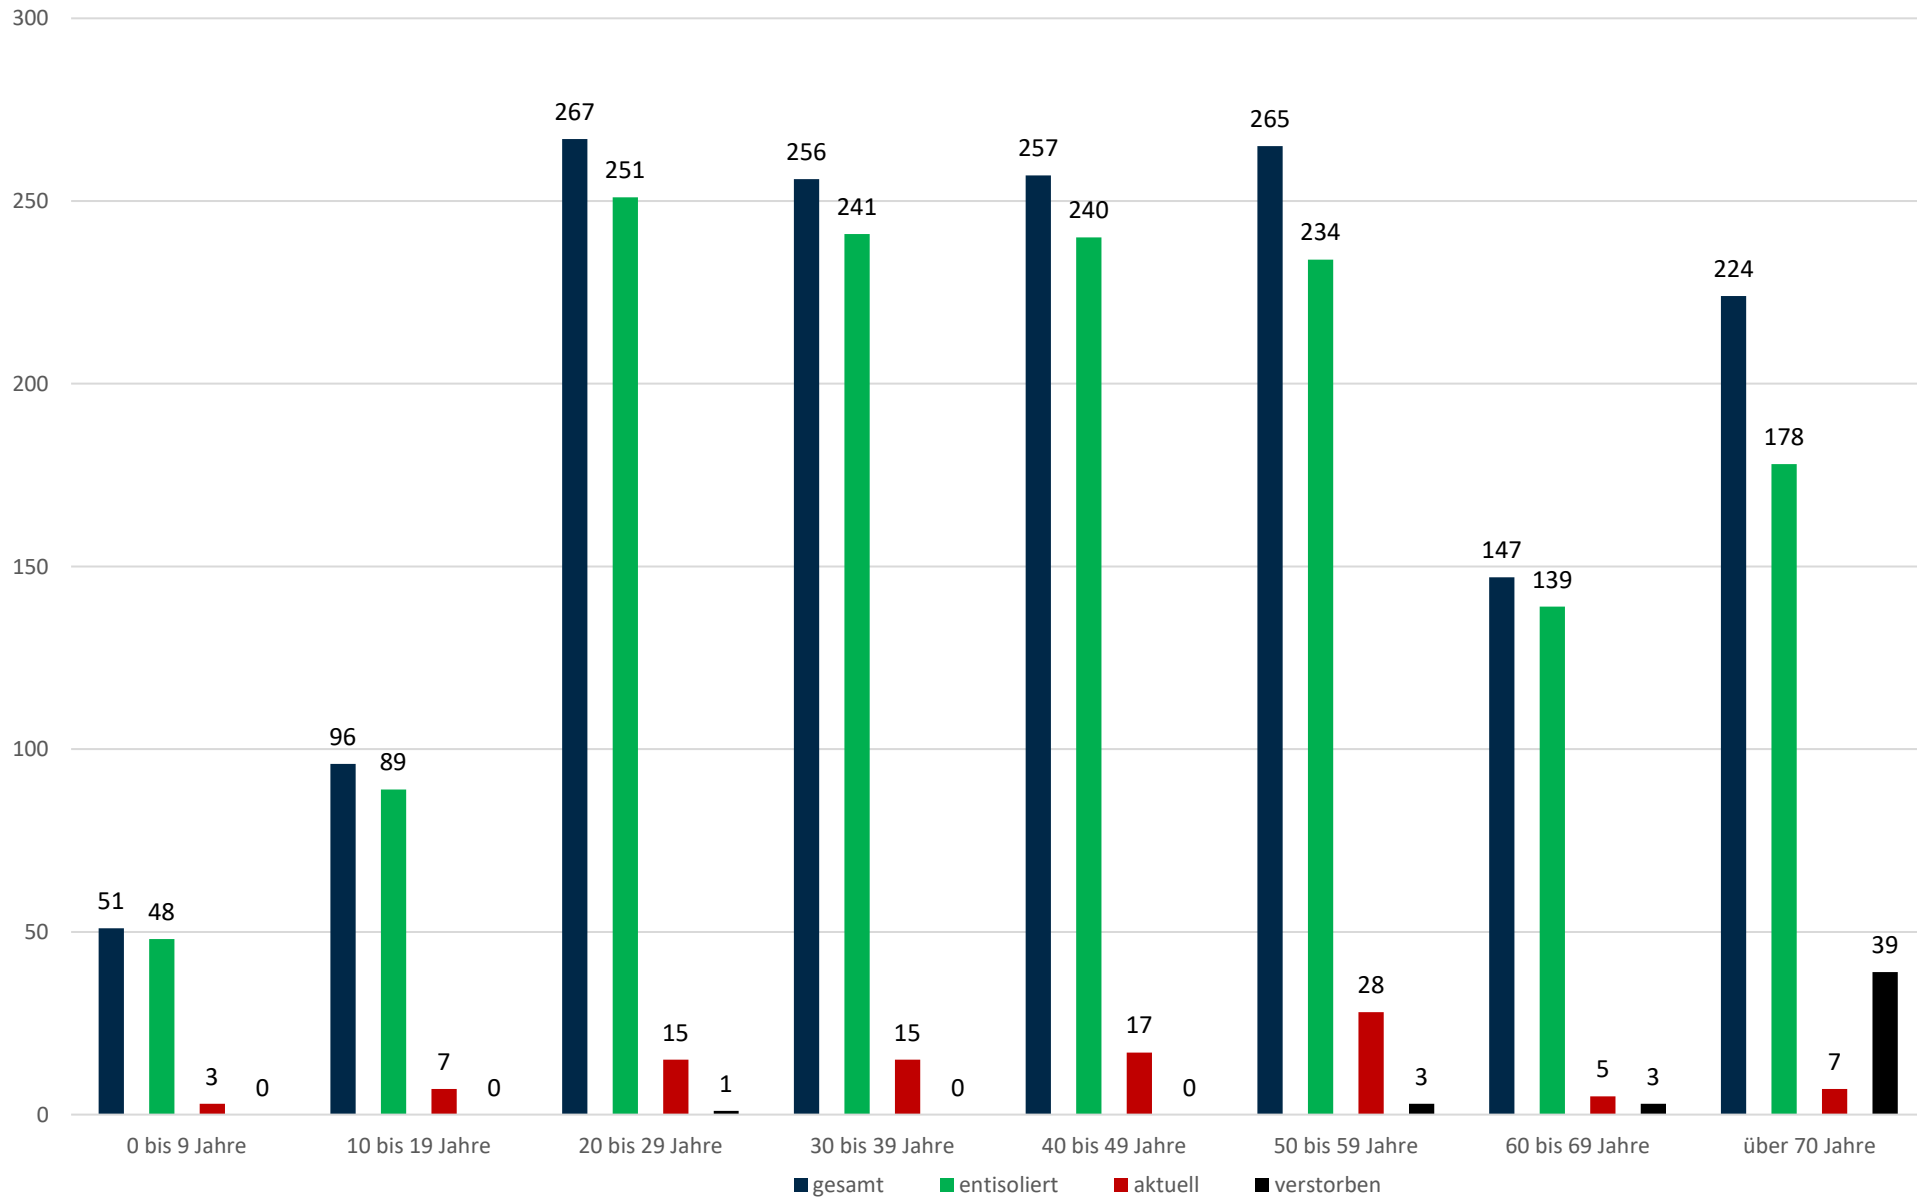

Statistik Covid-19

Altersverteilung Covid-19