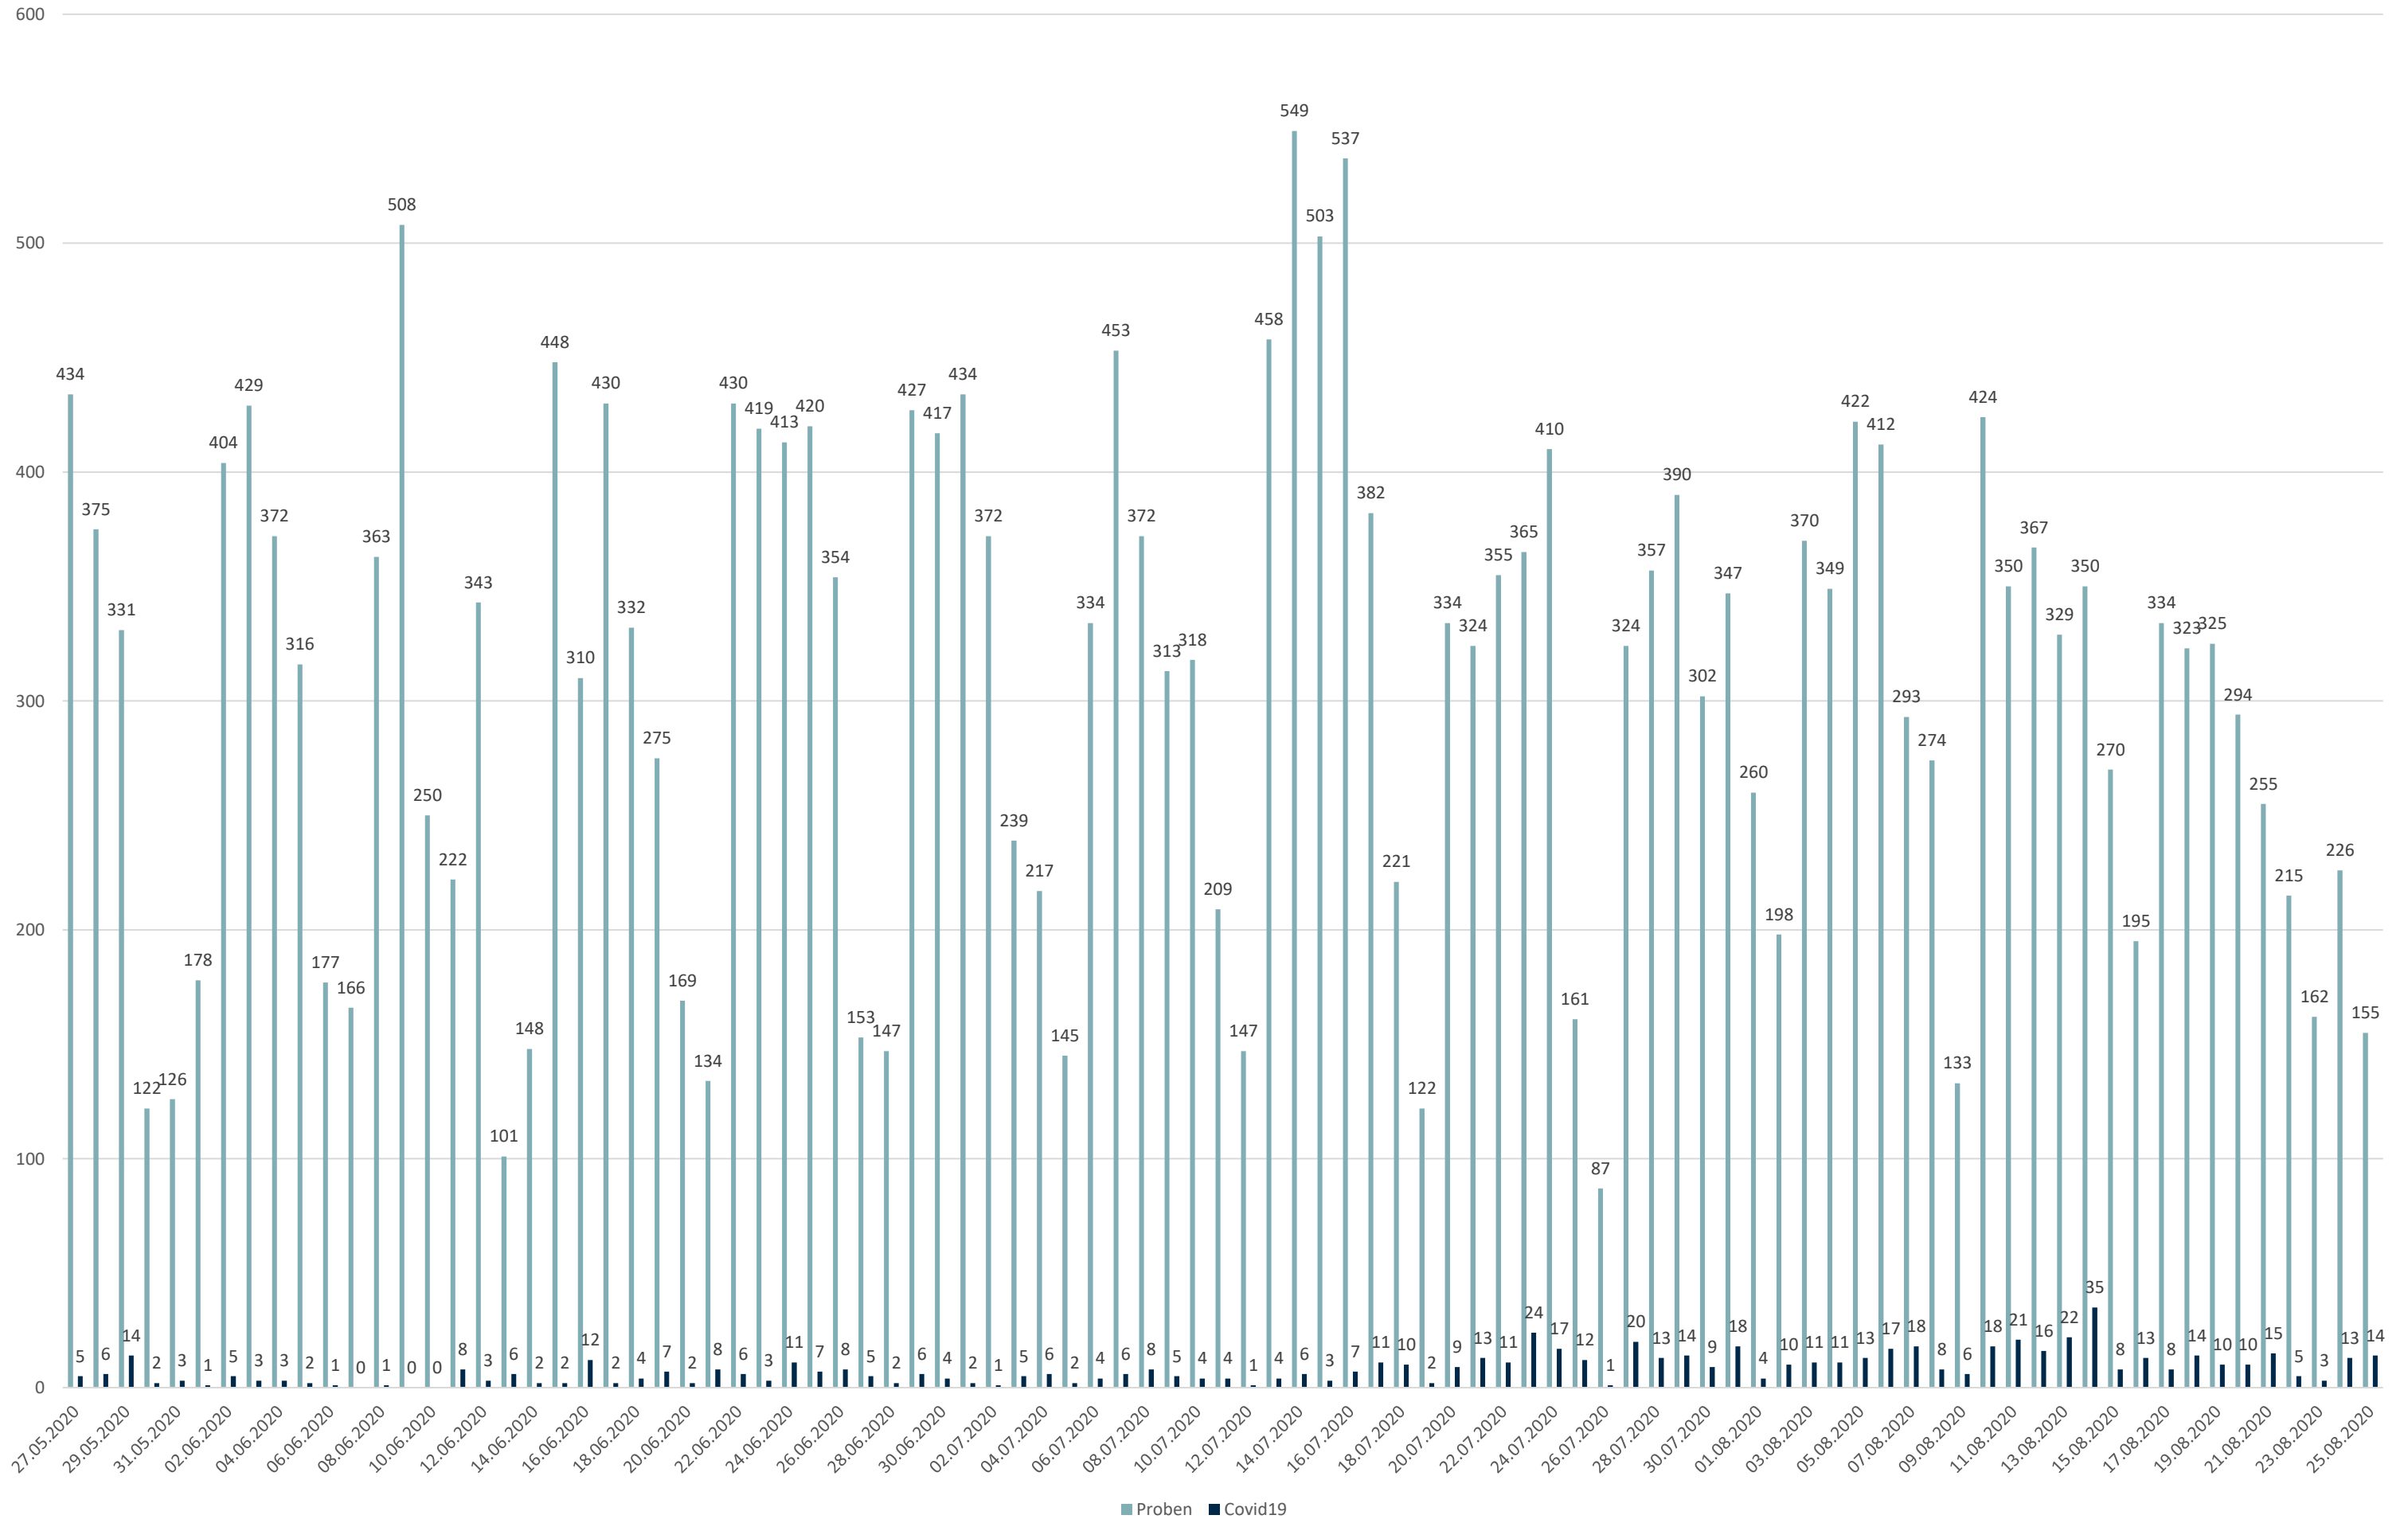

Statistik Covid-19

Probenahmen vs Covid-19

■ Proben ■ Covid19