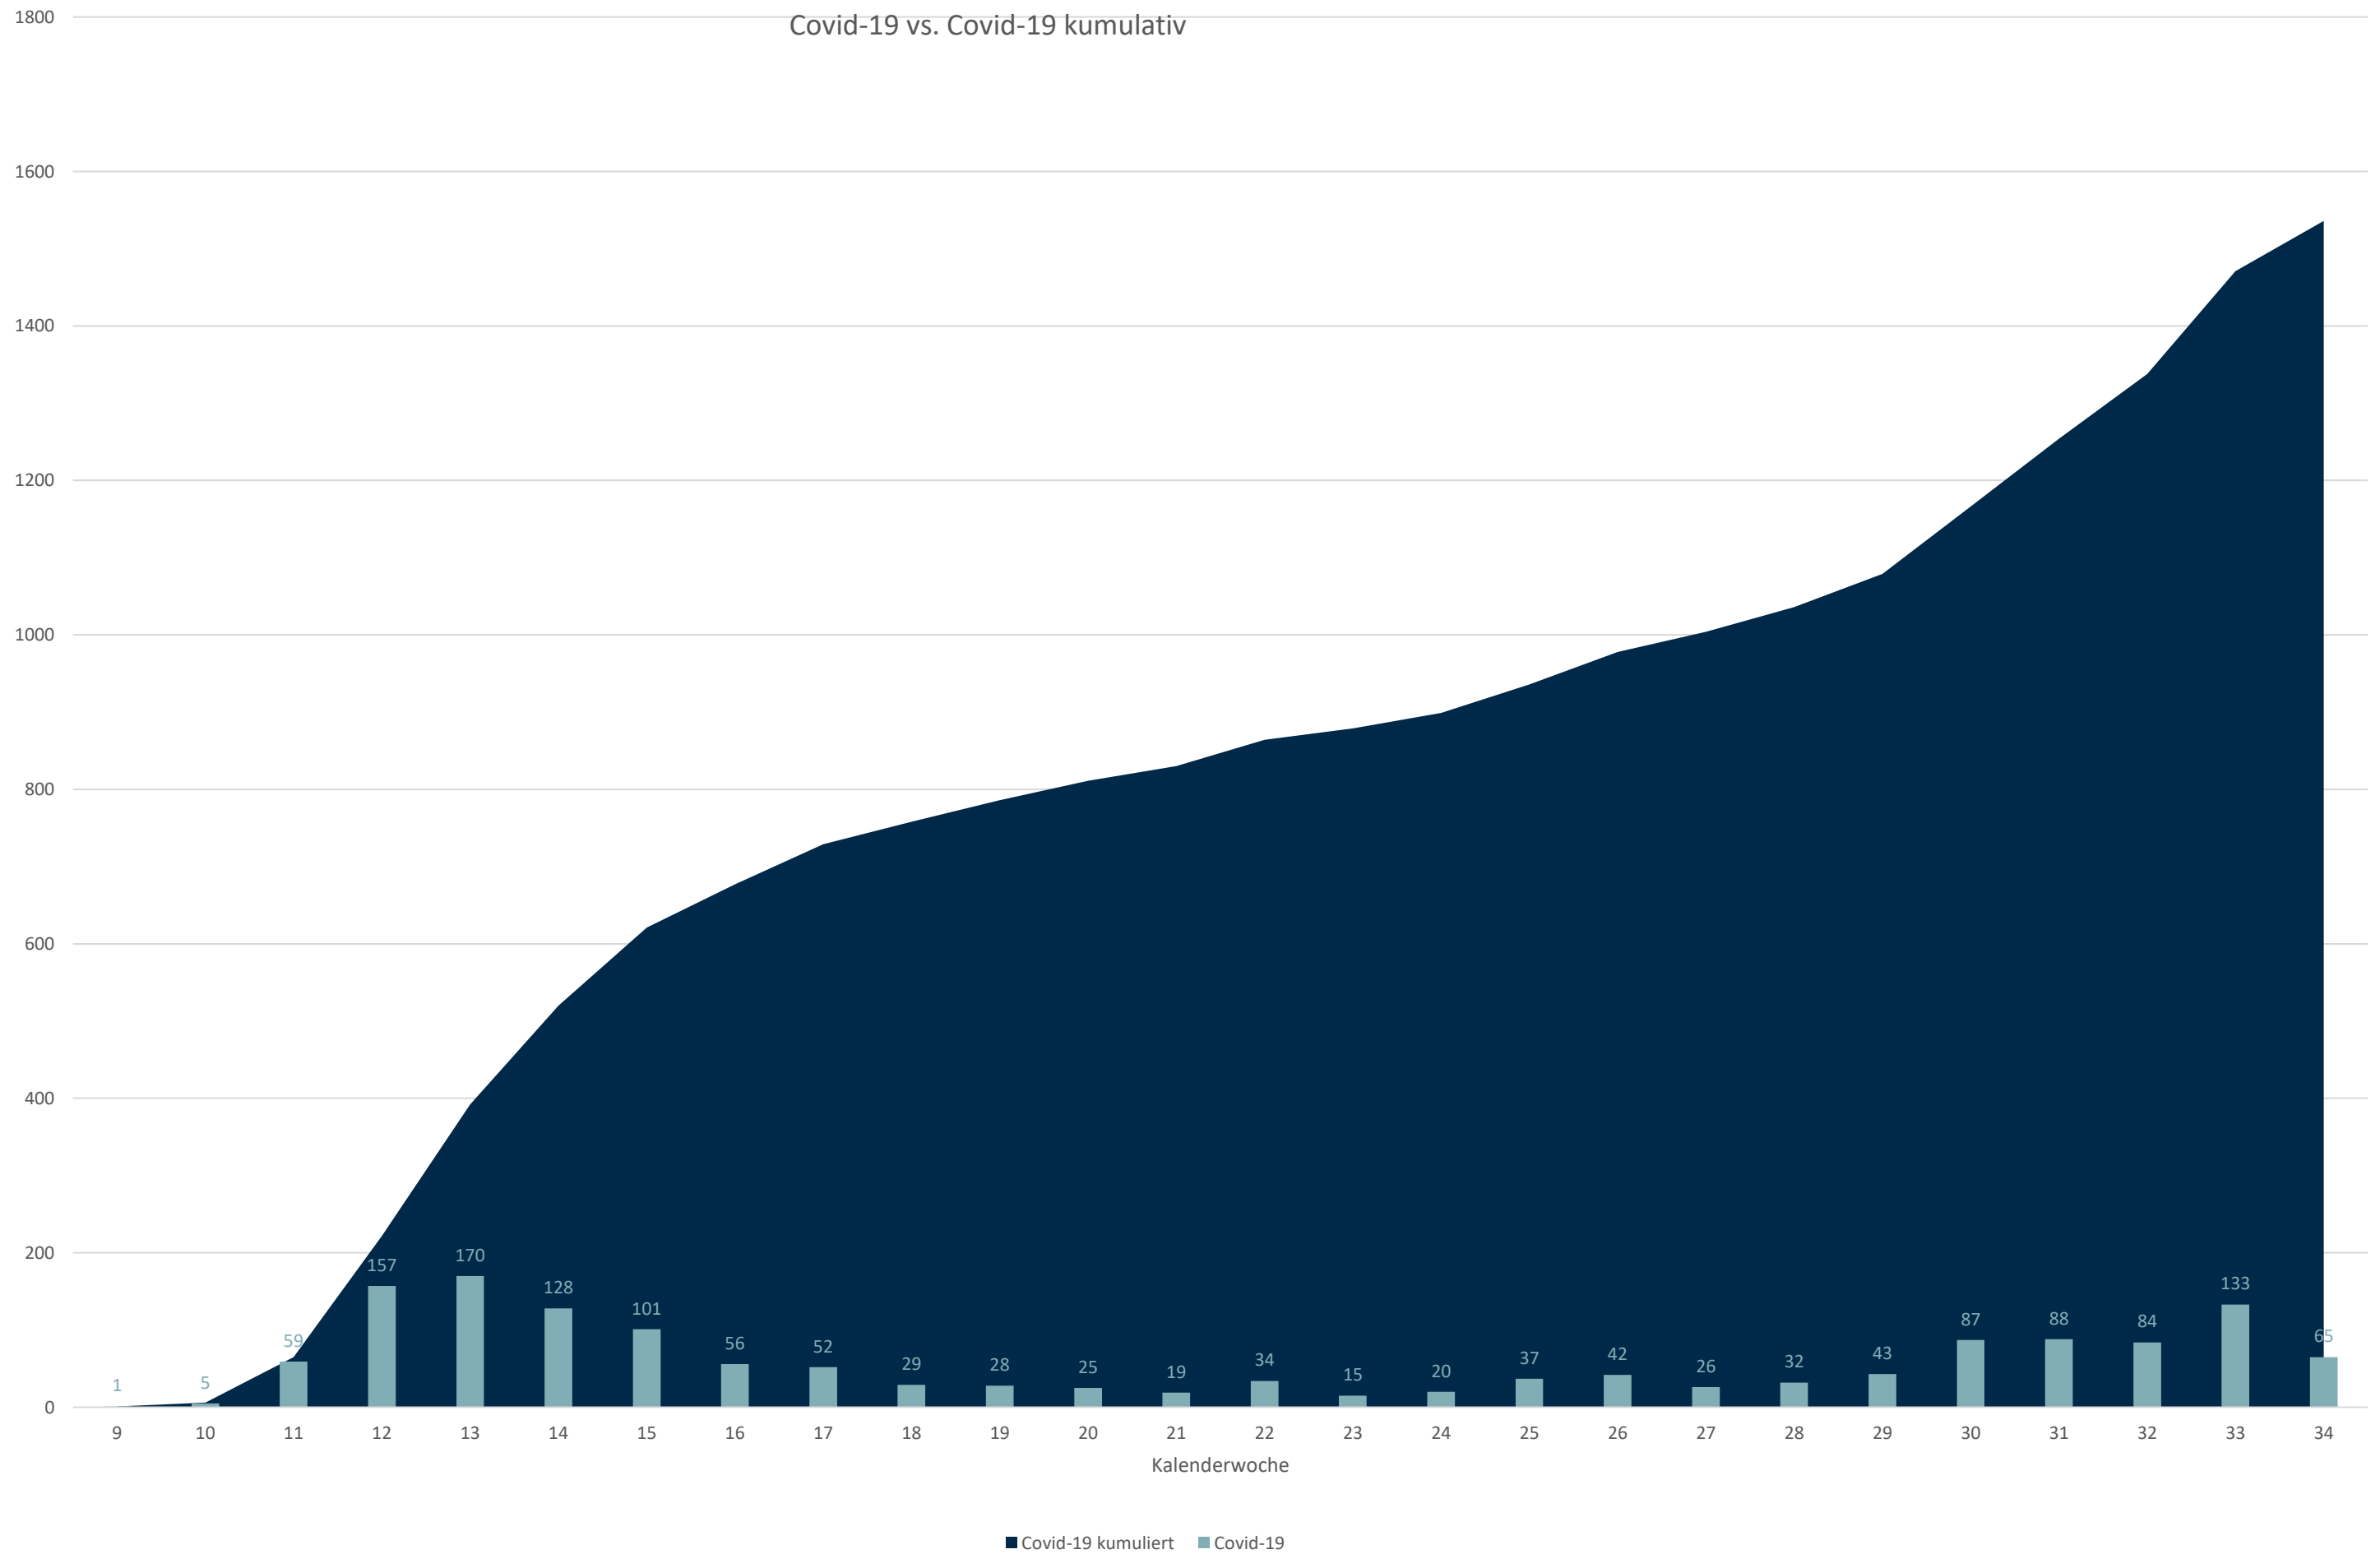

Statistik Covid-19