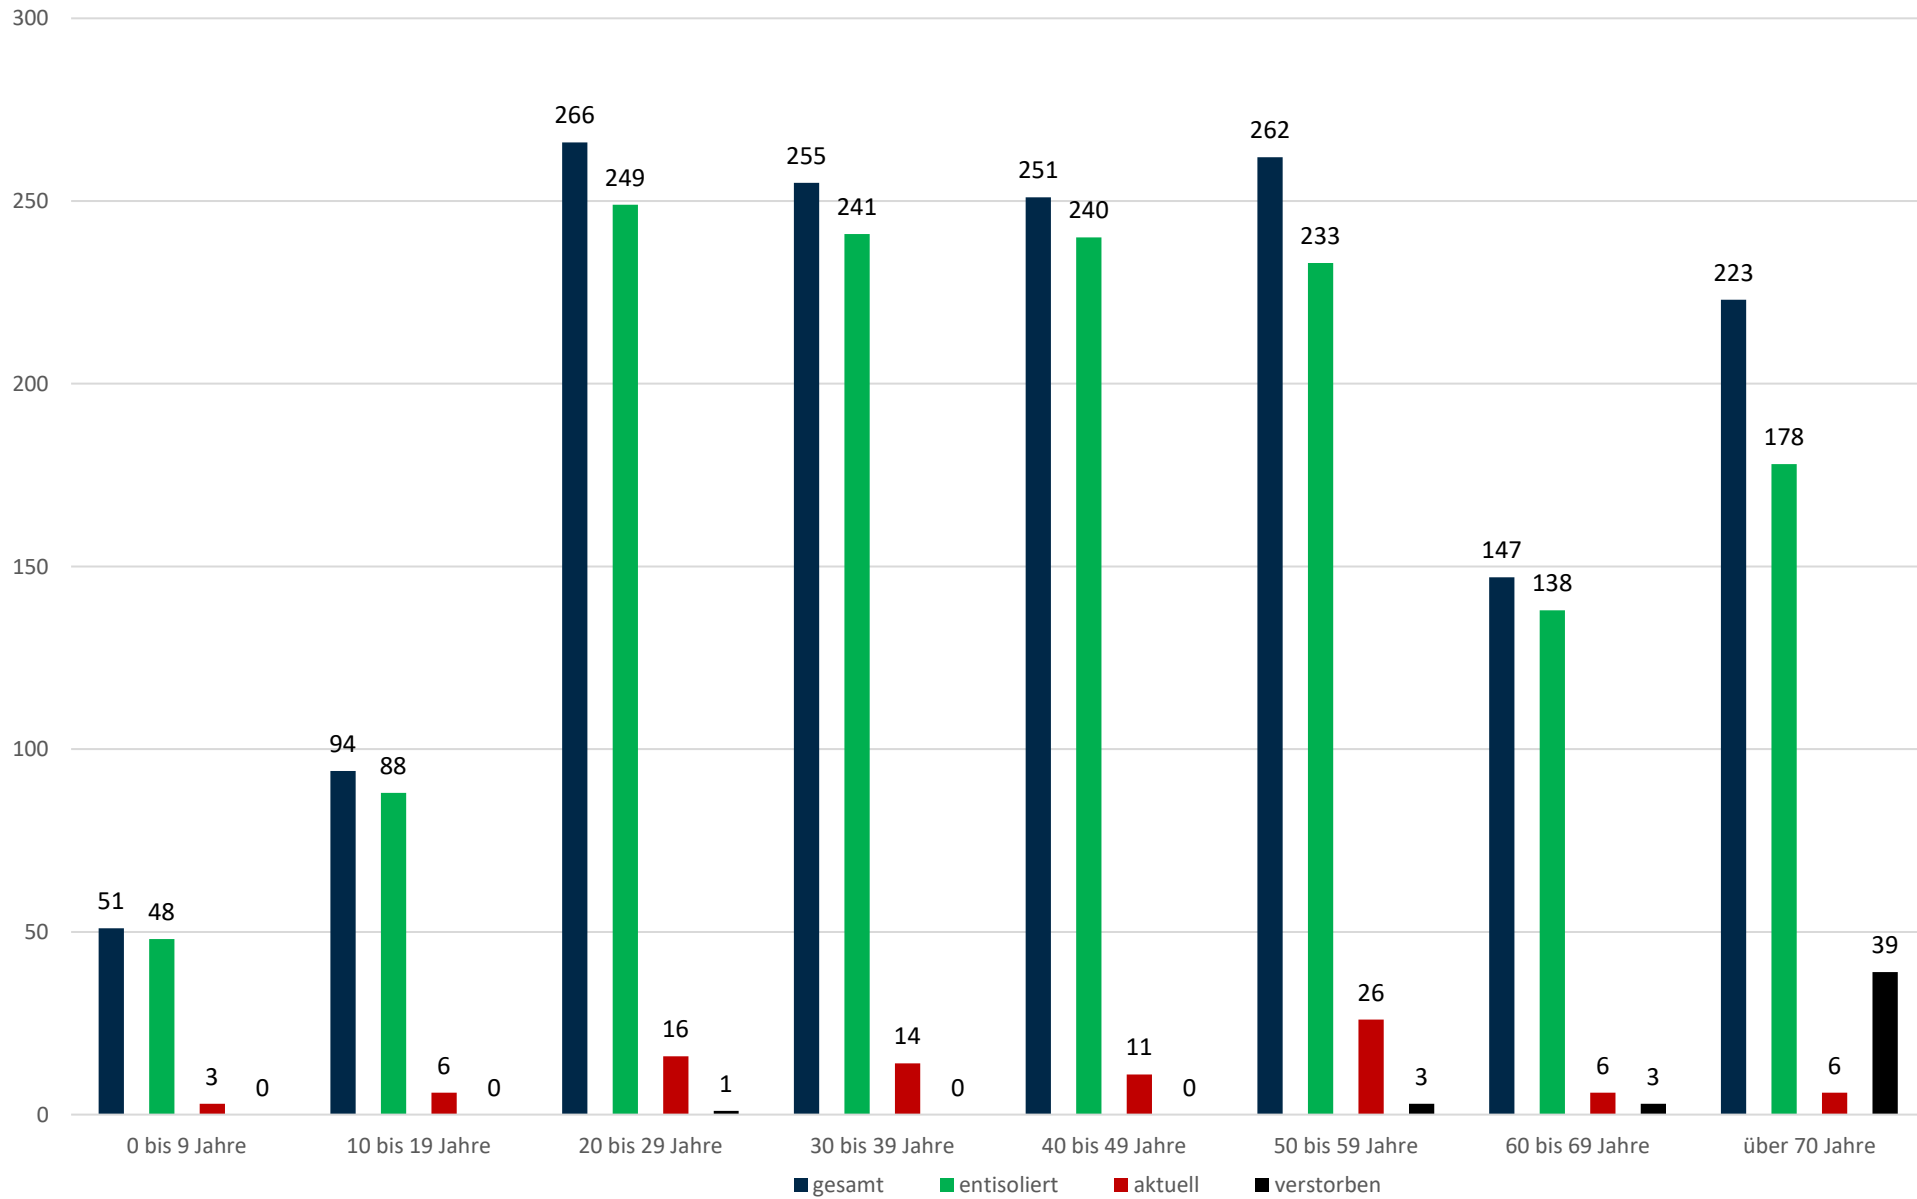

Statistik Covid-19

■ Neuinfektionen pro Tag — kritischer Tageswert Neuinfektionen ● Verlauf

Statistik Covid-19

Probenahmen vs Covid-19

■ Proben ■ Covid19

Statistik Covid-19

Probenahmen vs Covid-19

Statistik Covid-19

Statistik Covid-19

entisoliert gemäß RKI kumulativ vs Covid-19 kumulativ

Statistik Covid-19

Altersverteilung Covid-19

Statistik Covid-19

Stadtbezirke

Statistik Covid-19

Geschlechterverteilung