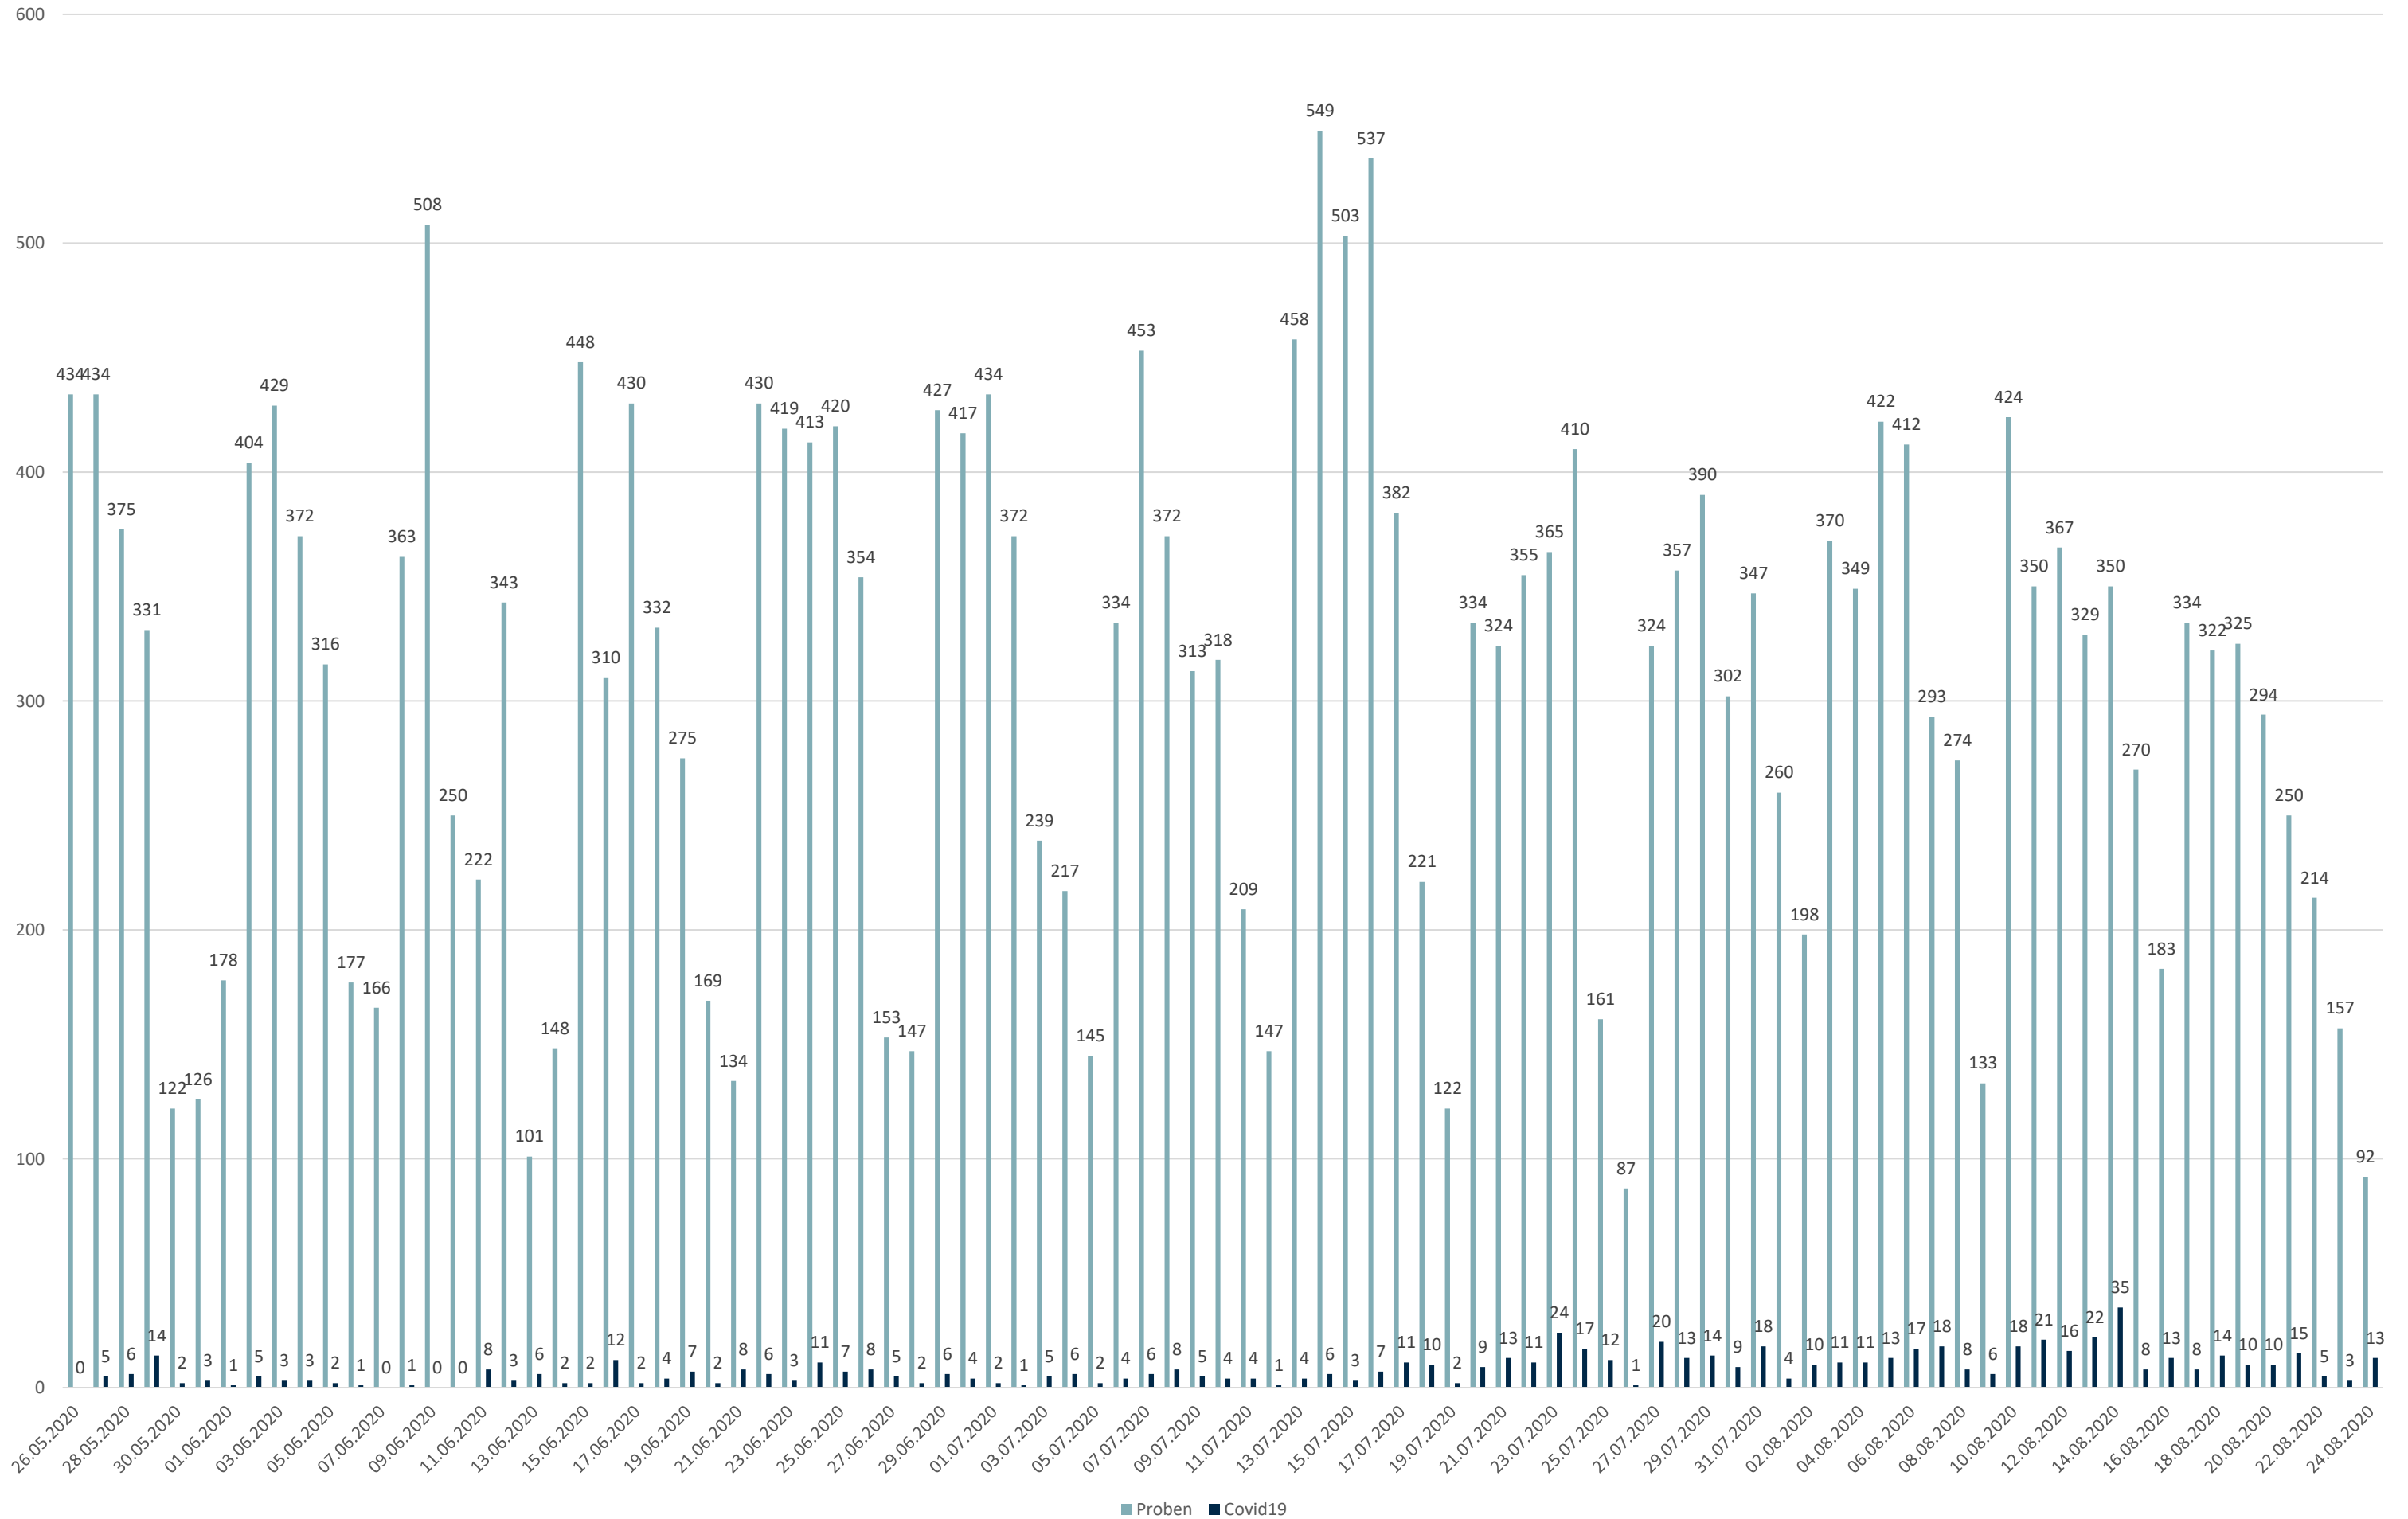

Statistik Covid-19

■ Neuinfektionen pro Tag — kritischer Tageswert Neuinfektionen ● Verlauf

Statistik Covid-19

Probenahmen vs Covid-19

■ Proben ■ Covid19

Statistik Covid-19

Probenahmen vs Covid-19

Statistik Covid-19

Statistik Covid-19

entisoliert gemäß RKI kumulativ vs Covid-19 kumulativ

Statistik Covid-19

Altersverteilung Covid-19

Statistik Covid-19

Stadtbezirke

Statistik Covid-19

Geschlechterverteilung