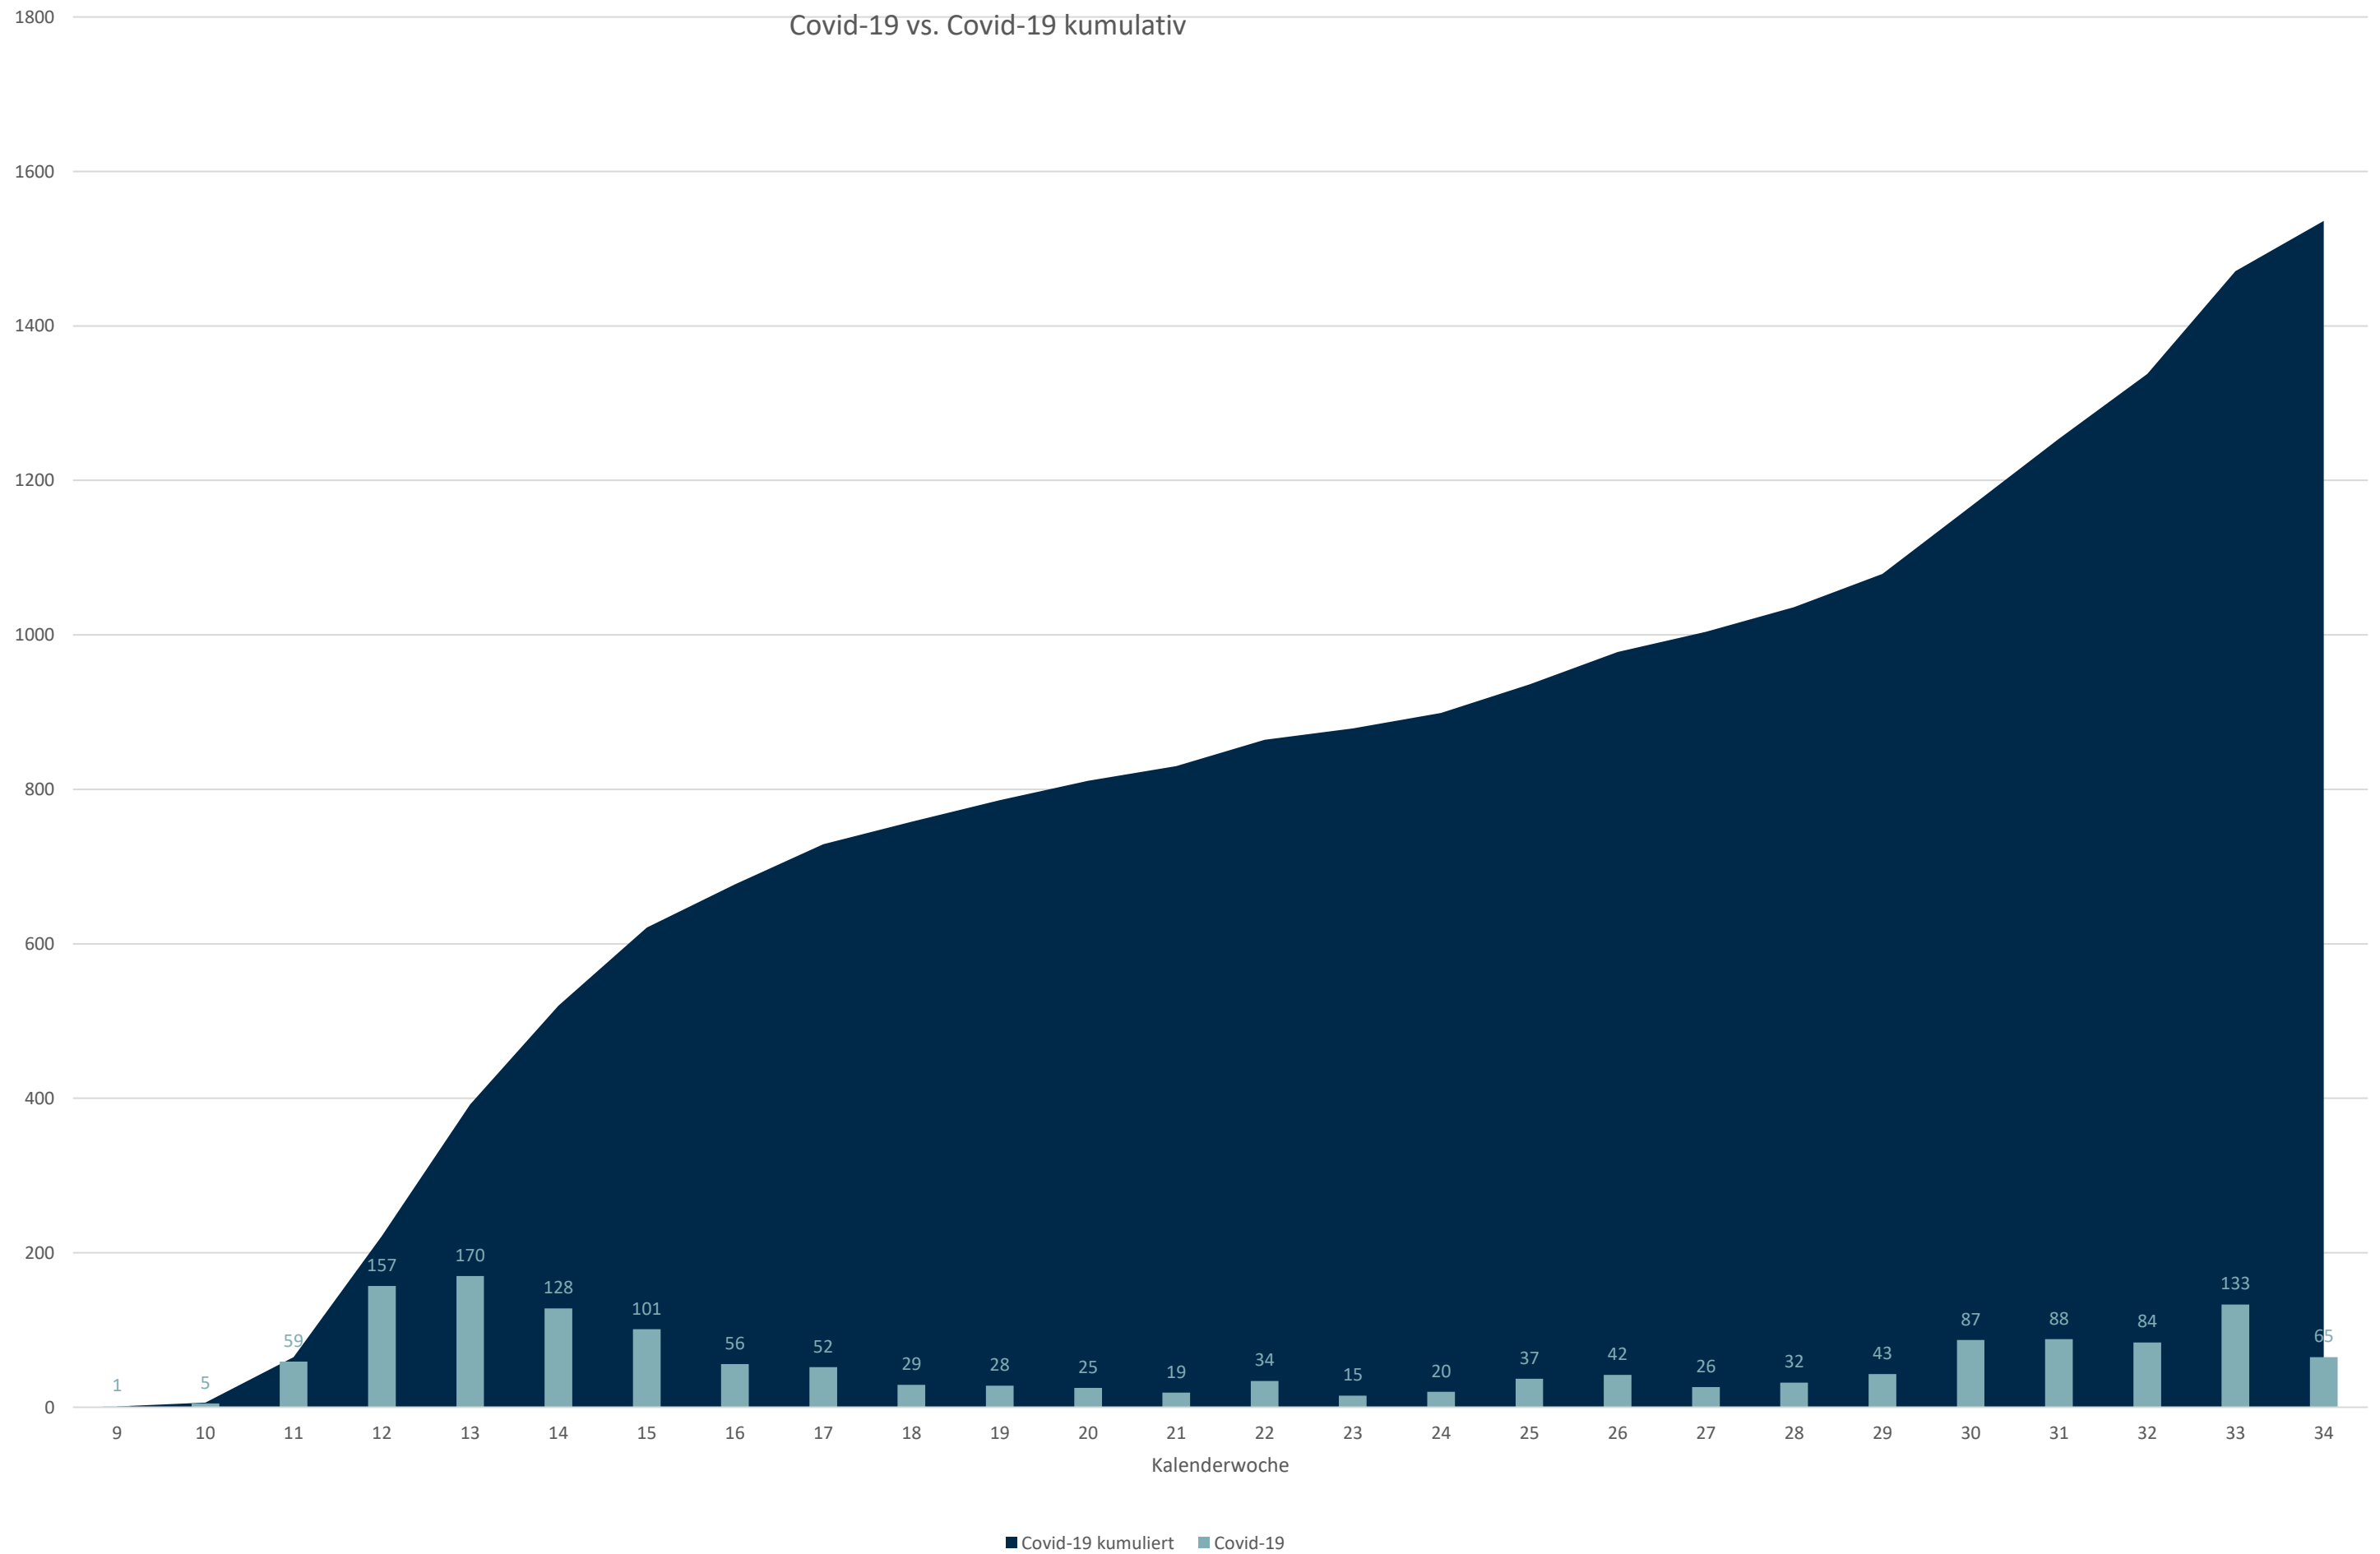

Statistik Covid-19

■ Neuinfektionen pro Tag — kritischer Tageswert Neuinfektionen ● Verlauf

Statistik Covid-19

Probenahmen vs Covid-19

■ Proben ■ Covid19

Statistik Covid-19

Probenahmen vs Covid-19

Statistik Covid-19

Statistik Covid-19

entisoliert gemäß RKI kumulativ vs Covid-19 kumulativ

Statistik Covid-19

Altersverteilung Covid-19

Statistik Covid-19

Stadtbezirke

Statistik Covid-19

Geschlechterverteilung