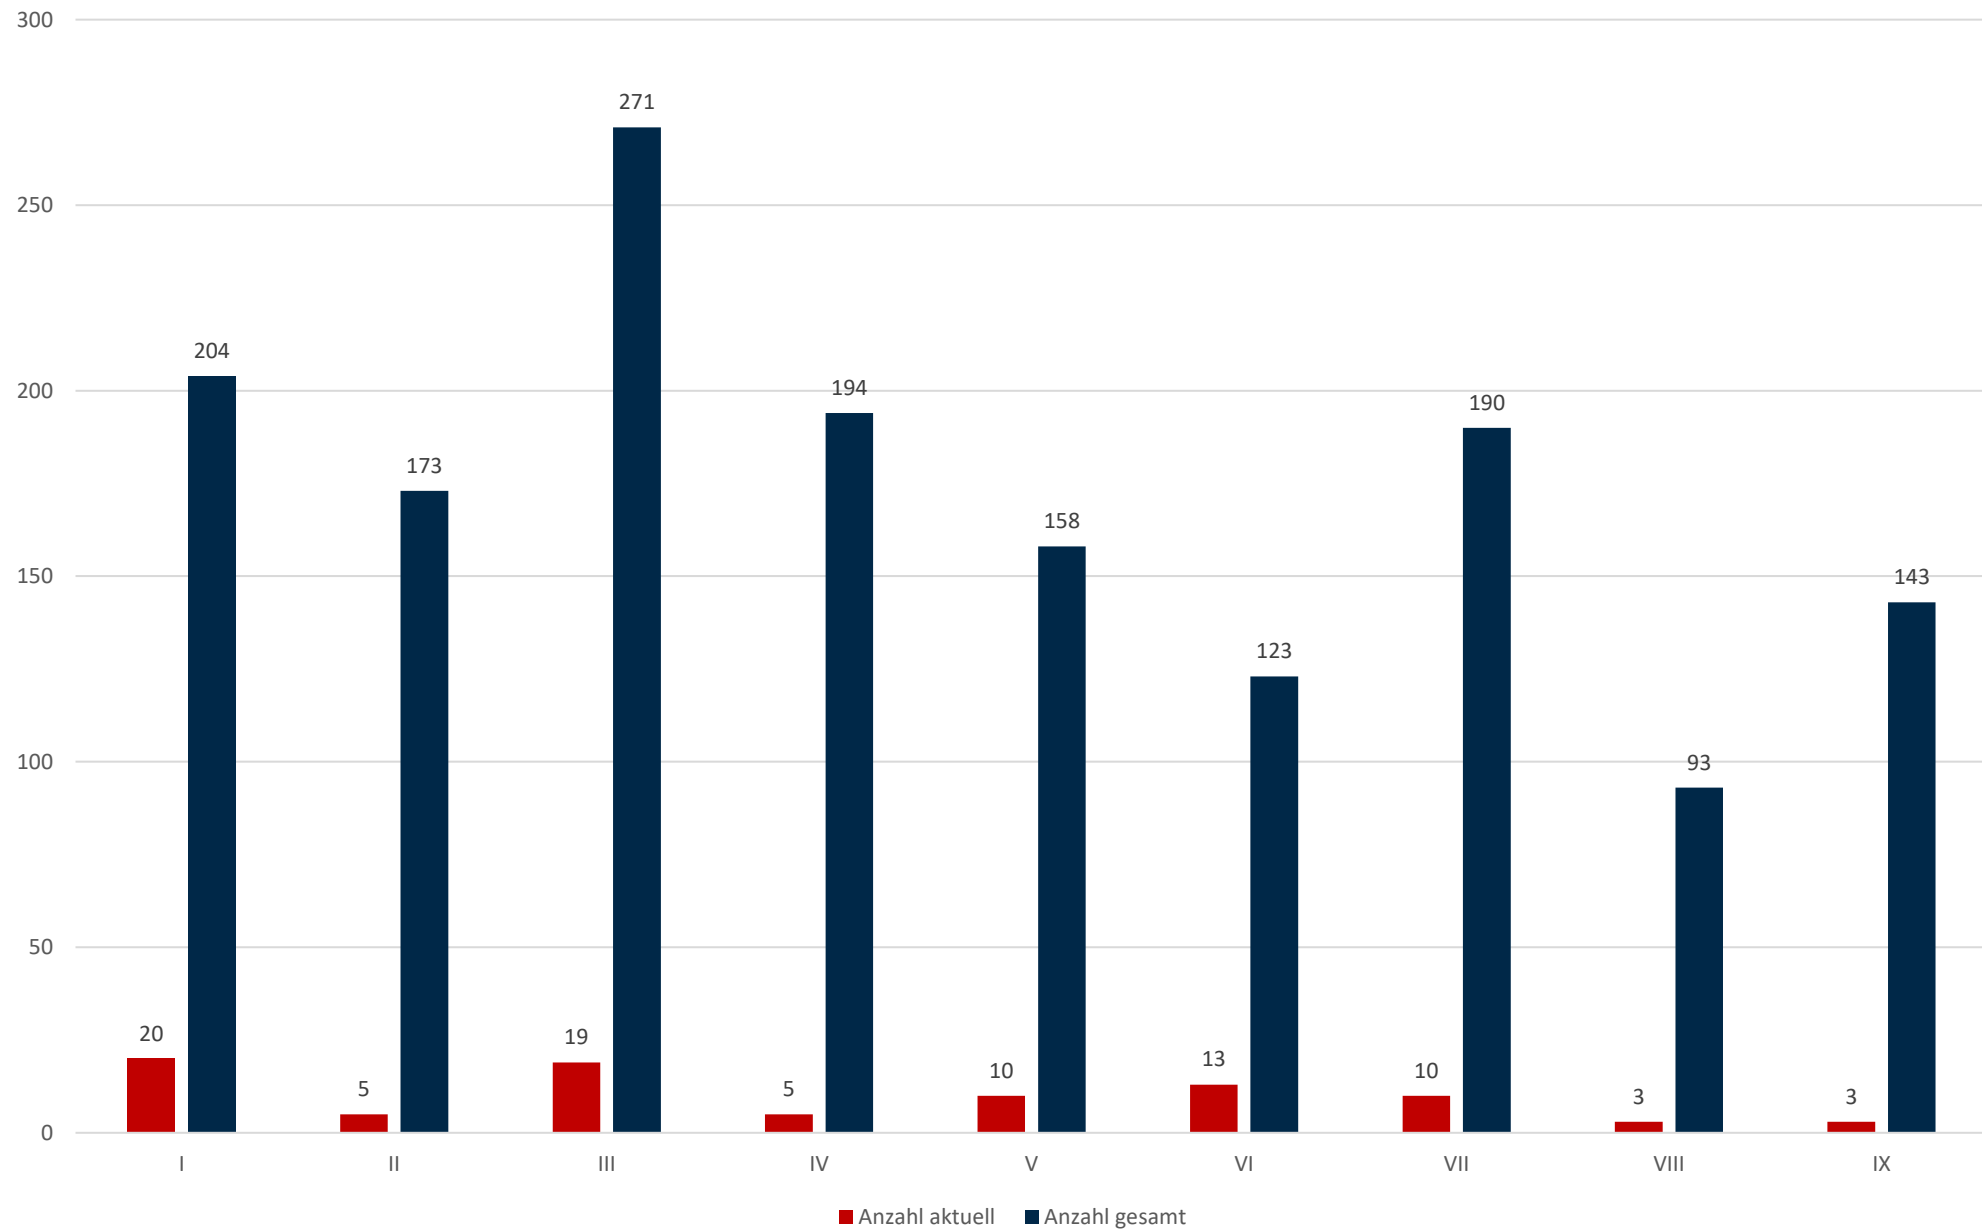

Statistik Covid-19

■ Neuinfektionen pro Tag — kritischer Tageswert Neuinfektionen ● Verlauf

Statistik Covid-19

Probenahmen vs Covid-19

■ Proben ■ Covid19

Statistik Covid-19

Probenahmen vs Covid-19

Statistik Covid-19

Statistik Covid-19

entisoliert gemäß RKI kumulativ vs Covid-19 kumulativ

Statistik Covid-19

Altersverteilung Covid-19

Statistik Covid-19

Stadtbezirke

Statistik Covid-19

Geschlechterverteilung