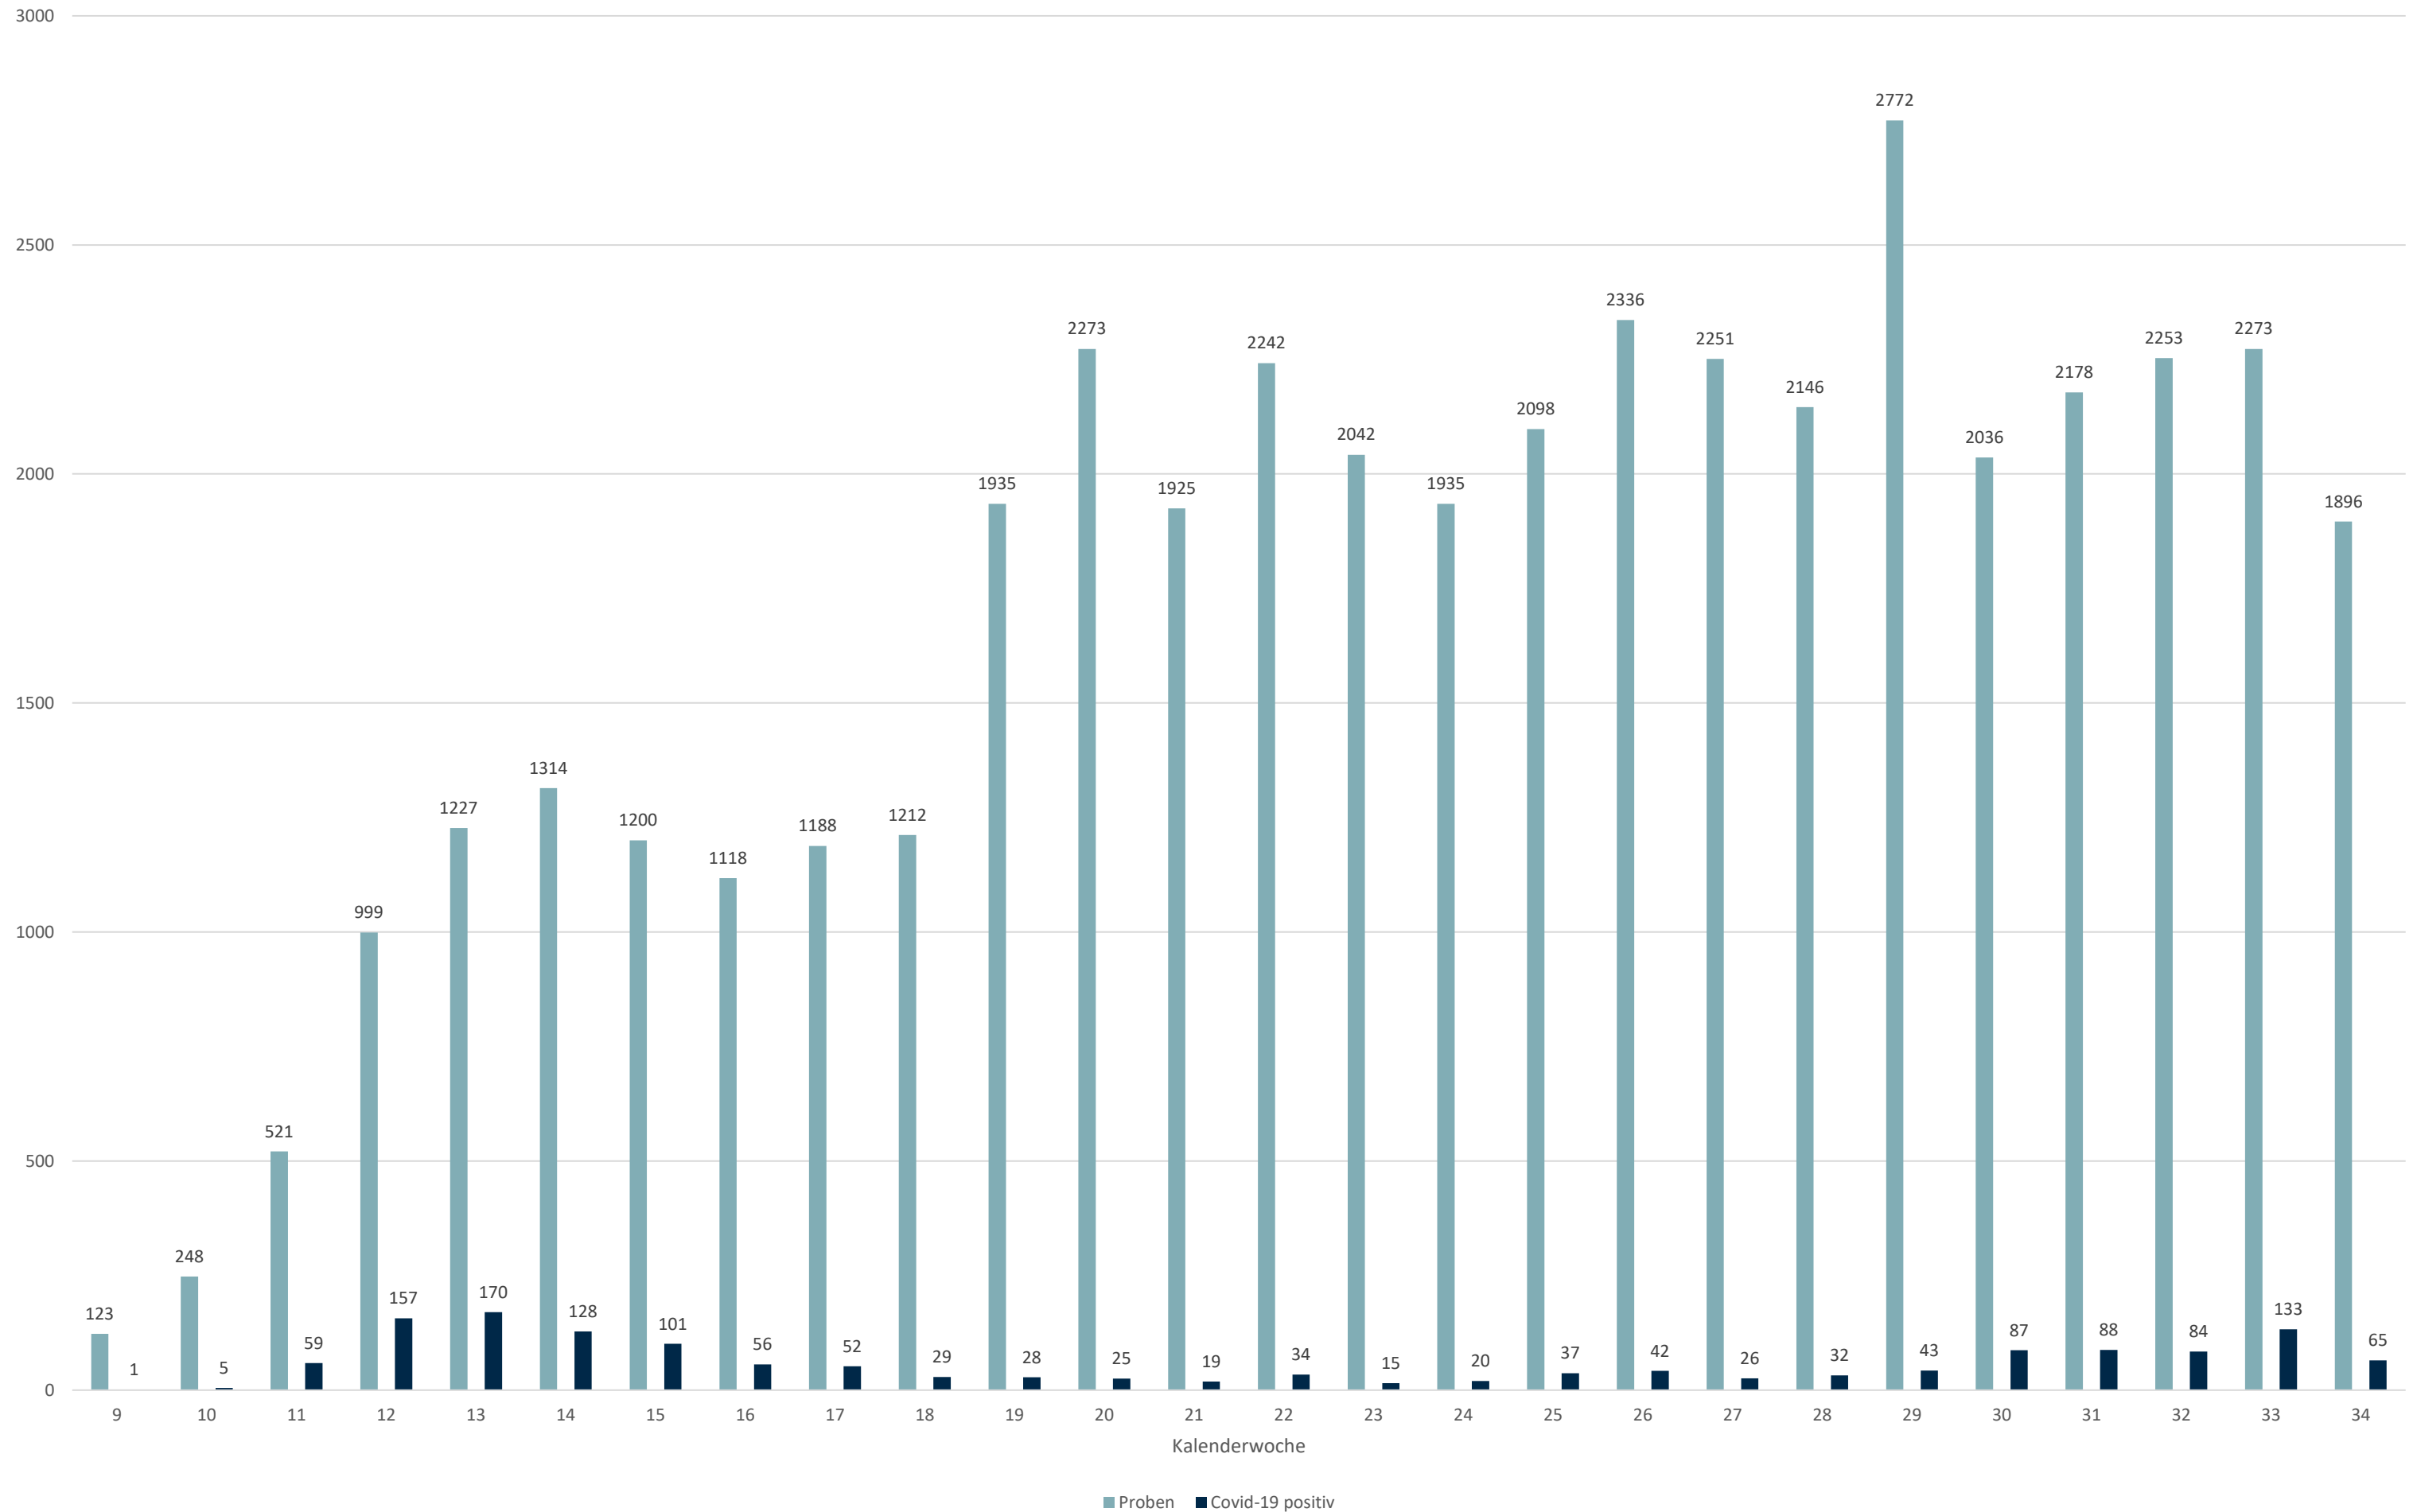

Statistik Covid-19

■ Neuinfektionen pro Tag — kritischer Tageswert Neuinfektionen ● Verlauf

Statistik Covid-19

Probenahmen vs Covid-19

■ Proben ■ Covid19

Statistik Covid-19

Probenahmen vs Covid-19

Statistik Covid-19

Statistik Covid-19

entisoliert gemäß RKI kumulativ vs Covid-19 kumulativ

Statistik Covid-19

Altersverteilung Covid-19

Statistik Covid-19

Stadtbezirke

Statistik Covid-19

Geschlechterverteilung