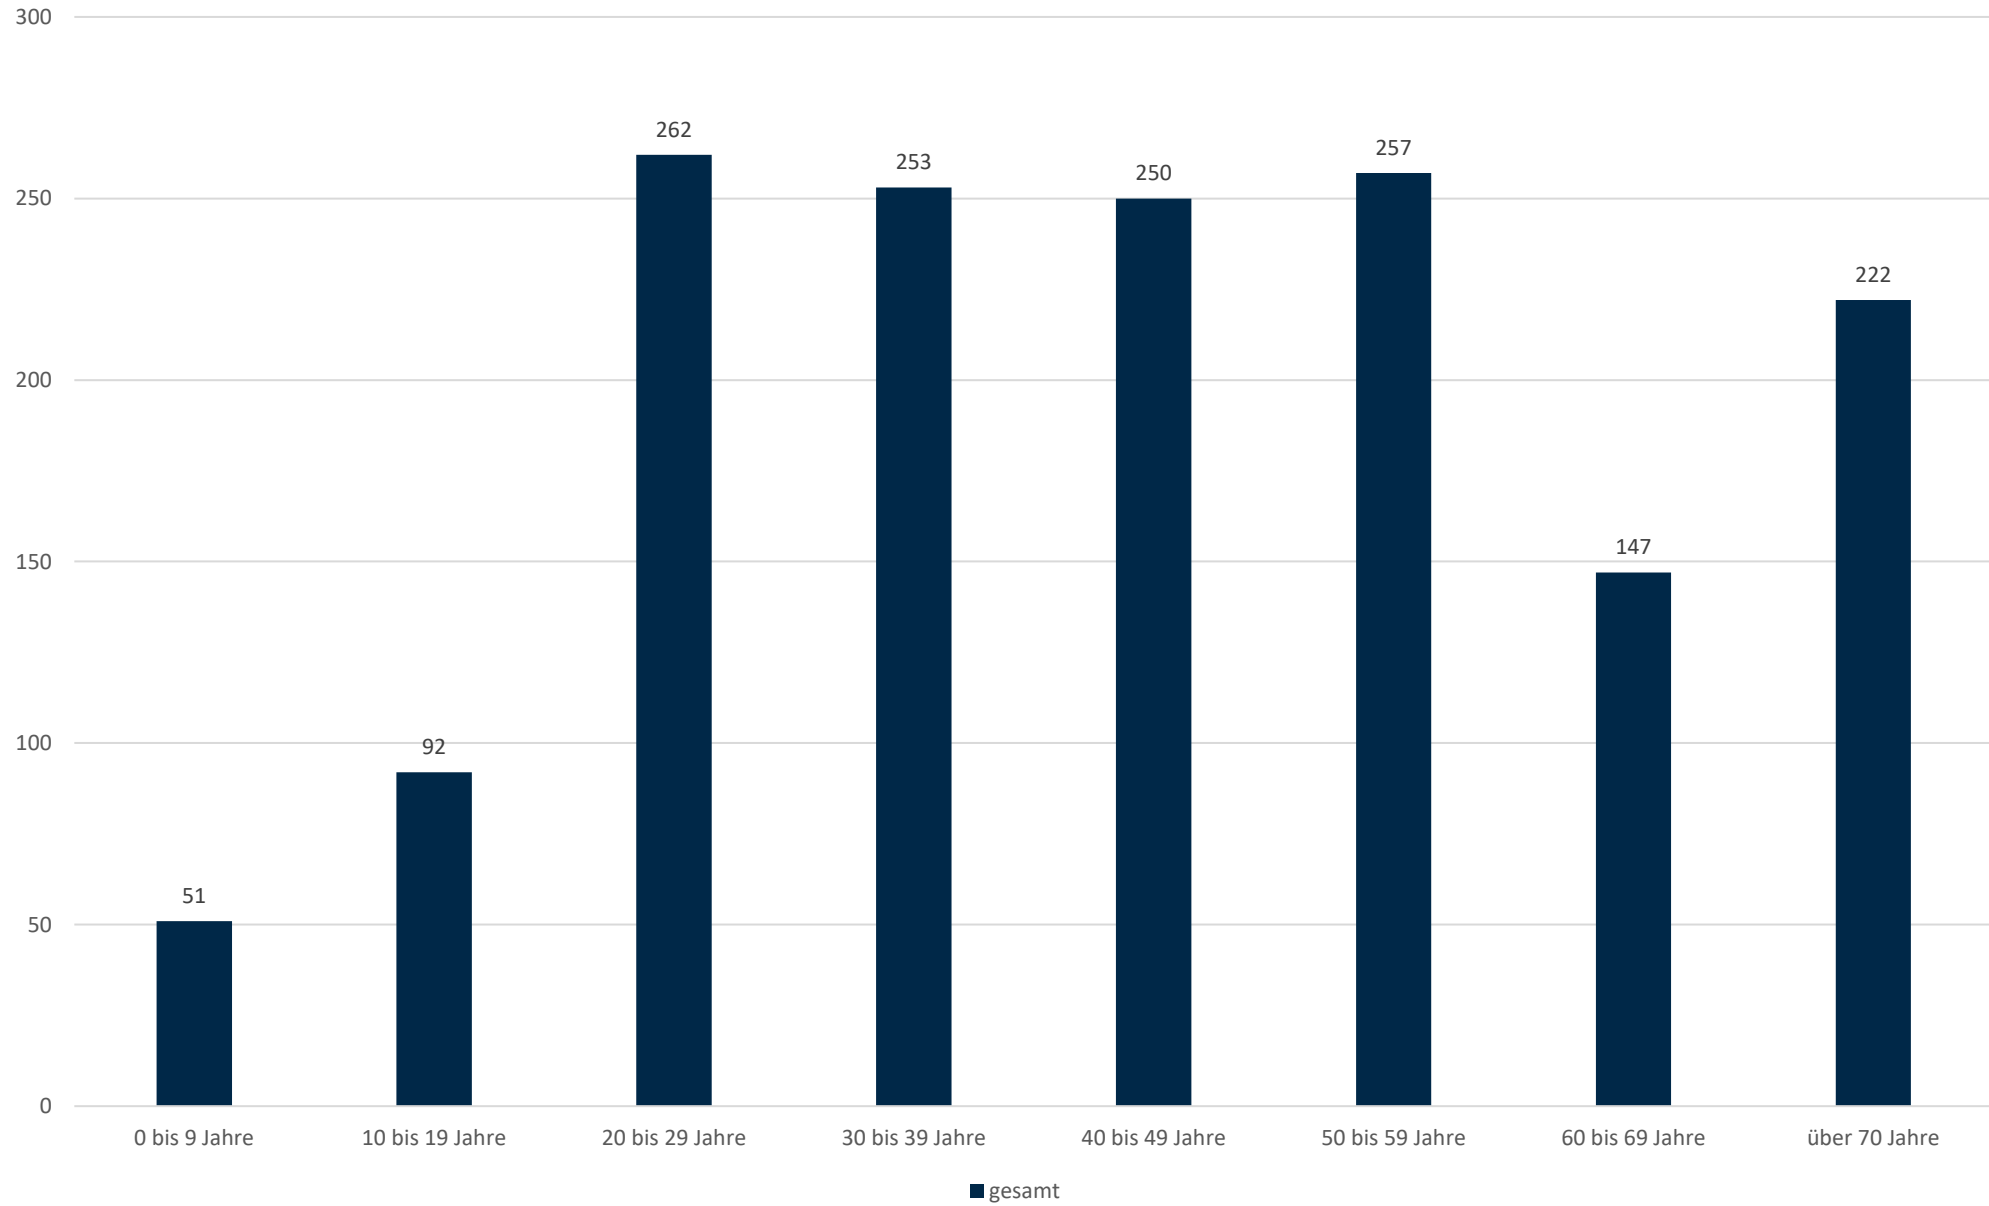

Statistik Covid-19

Stadtbezirke aktuell positiv

Statistik Covid-19

Altersgruppen positiv gesamt

Statistik Covid-19

entisoliert gemäß RKI kumulativ vs Covid-19 kumulativ

Statistik Covid-19

Geschlechterverteilung

Statistik Covid-19

Probenahmen vs Covid-19

Statistik Covid-19

■ Neuinfektionen pro Tag — kritischer Tageswert Neuinfektionen ● Verlauf