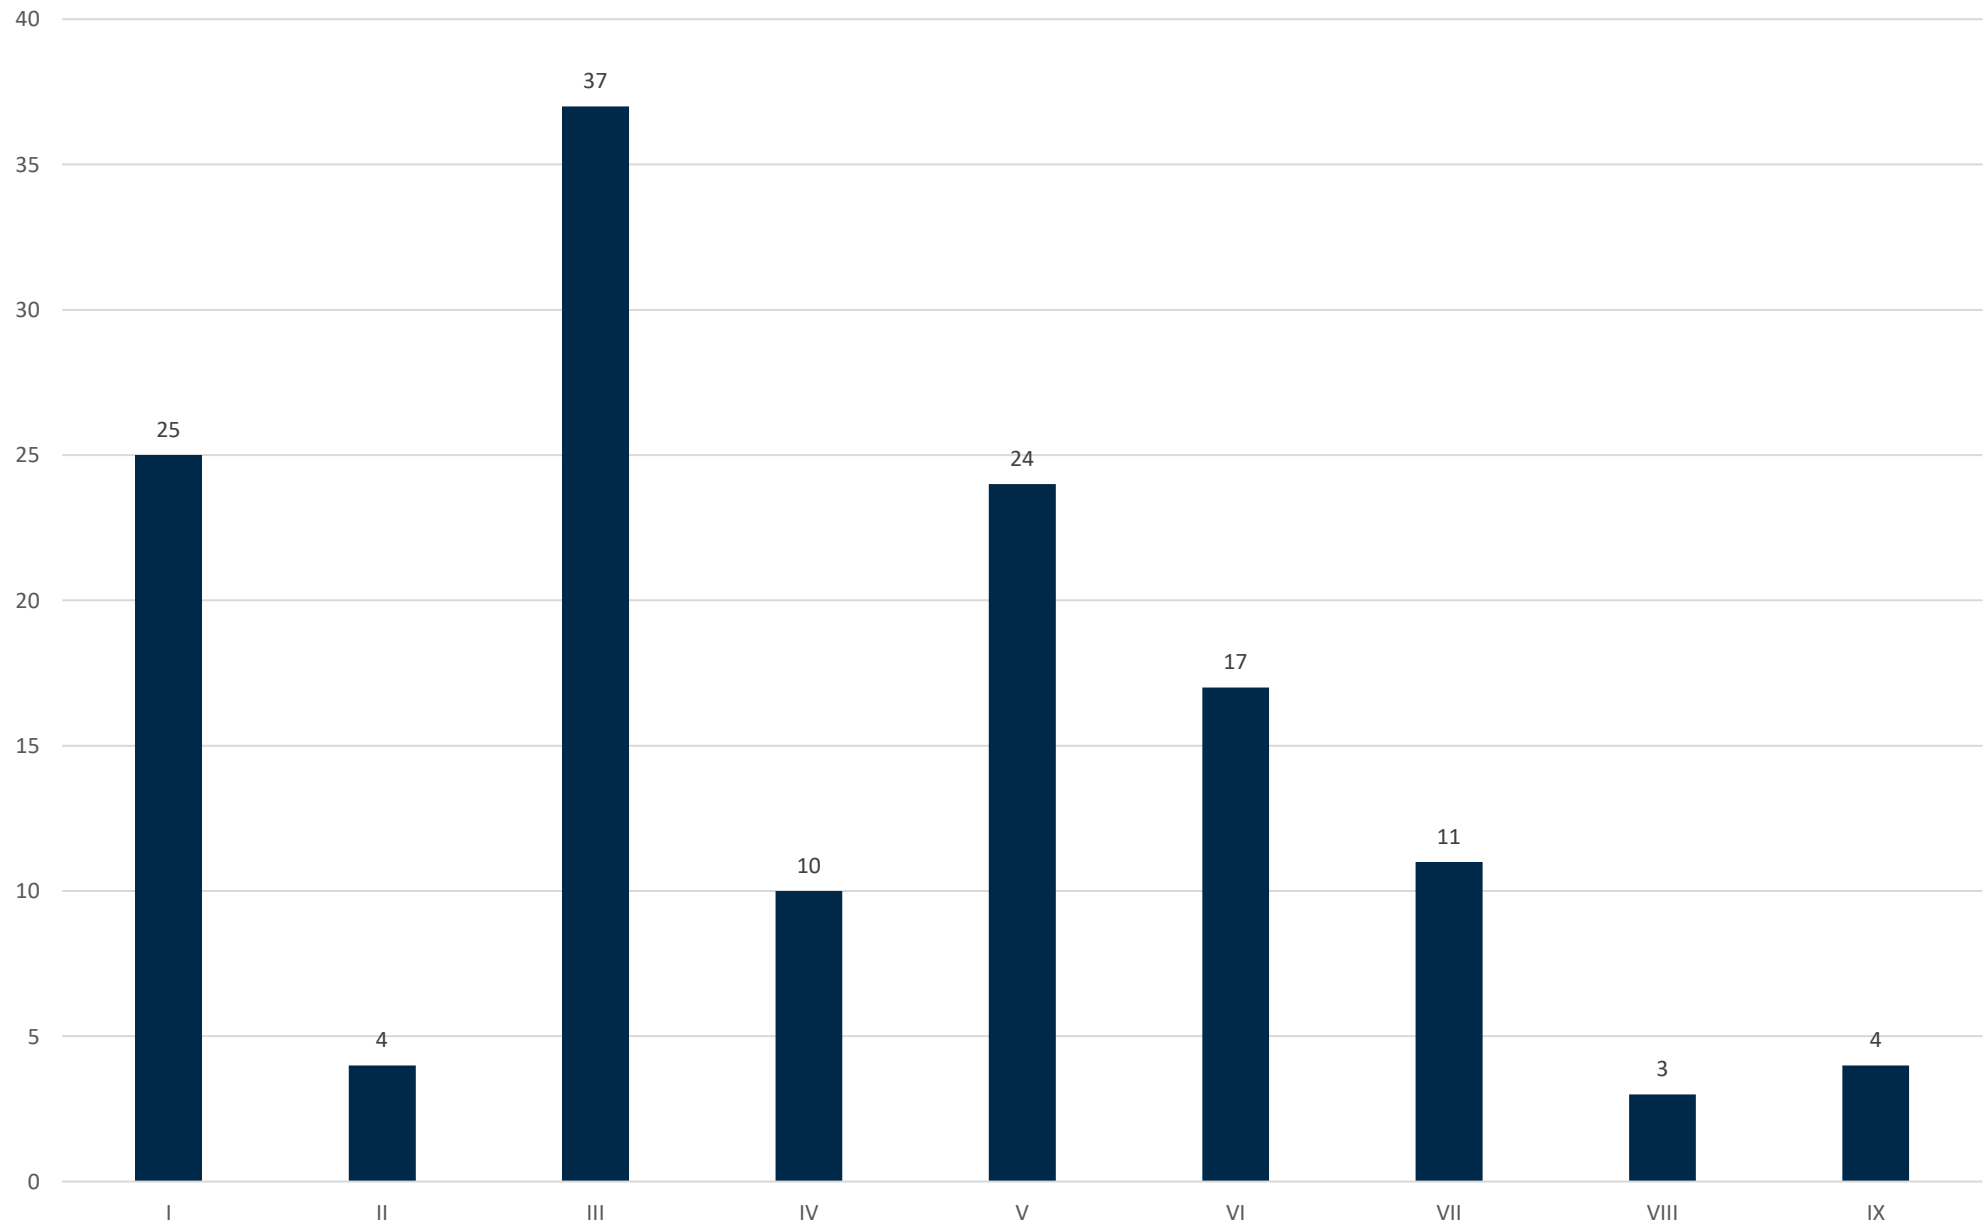

Statistik Covid-19

Stadtbezirke aktuell positiv

Statistik Covid-19

Altersgruppen positiv gesamt

Statistik Covid-19

entisoliert gemäß RKI kumulativ vs Covid-19 kumulativ

Statistik Covid-19

Geschlechterverteilung

Statistik Covid-19

Probenahmen vs Covid-19

Statistik Covid-19

■ Neuinfektionen pro Tag — kritischer Tageswert Neuinfektionen ● Verlauf