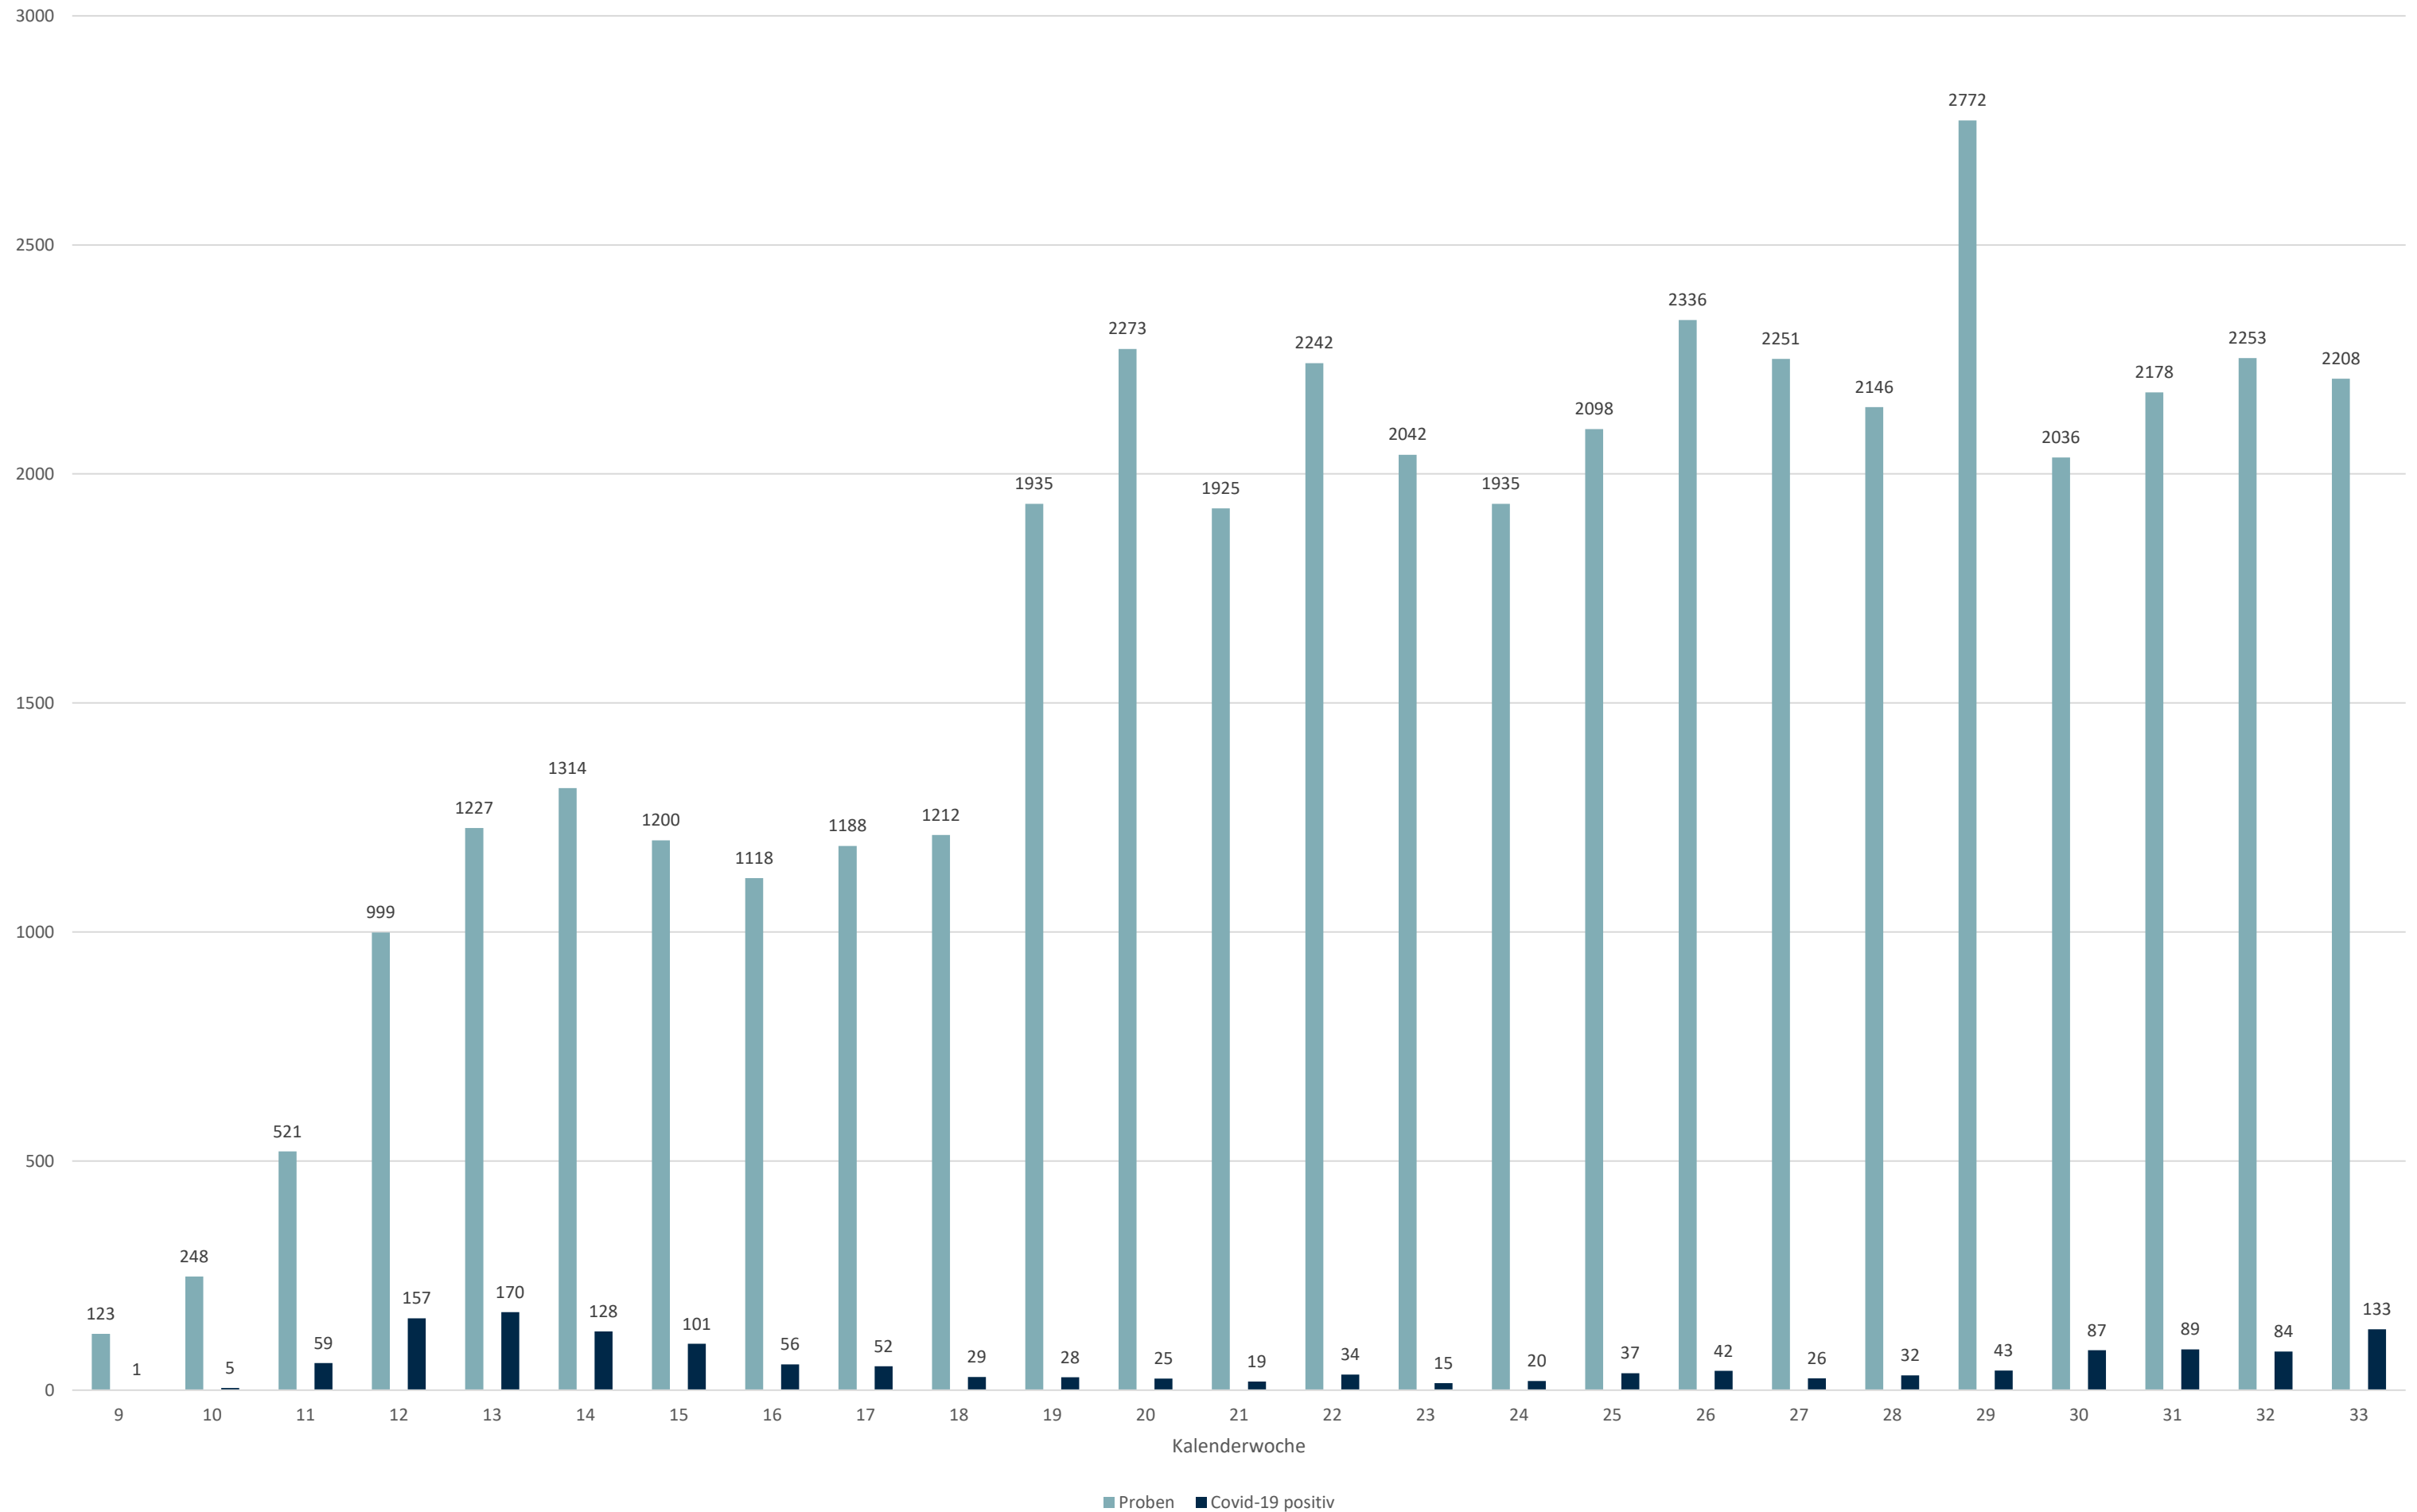

Statistik Covid-19

Stadtbezirke aktuell positiv

Statistik Covid-19

Altersgruppen positiv gesamt

Statistik Covid-19

entisoliert gemäß RKI kumulativ vs Covid-19 kumulativ

Statistik Covid-19

Geschlechterverteilung

Statistik Covid-19

Probenahmen vs Covid-19

Statistik Covid-19

■ Neuinfektionen pro Tag — kritischer Tageswert Neuinfektionen ● Verlauf