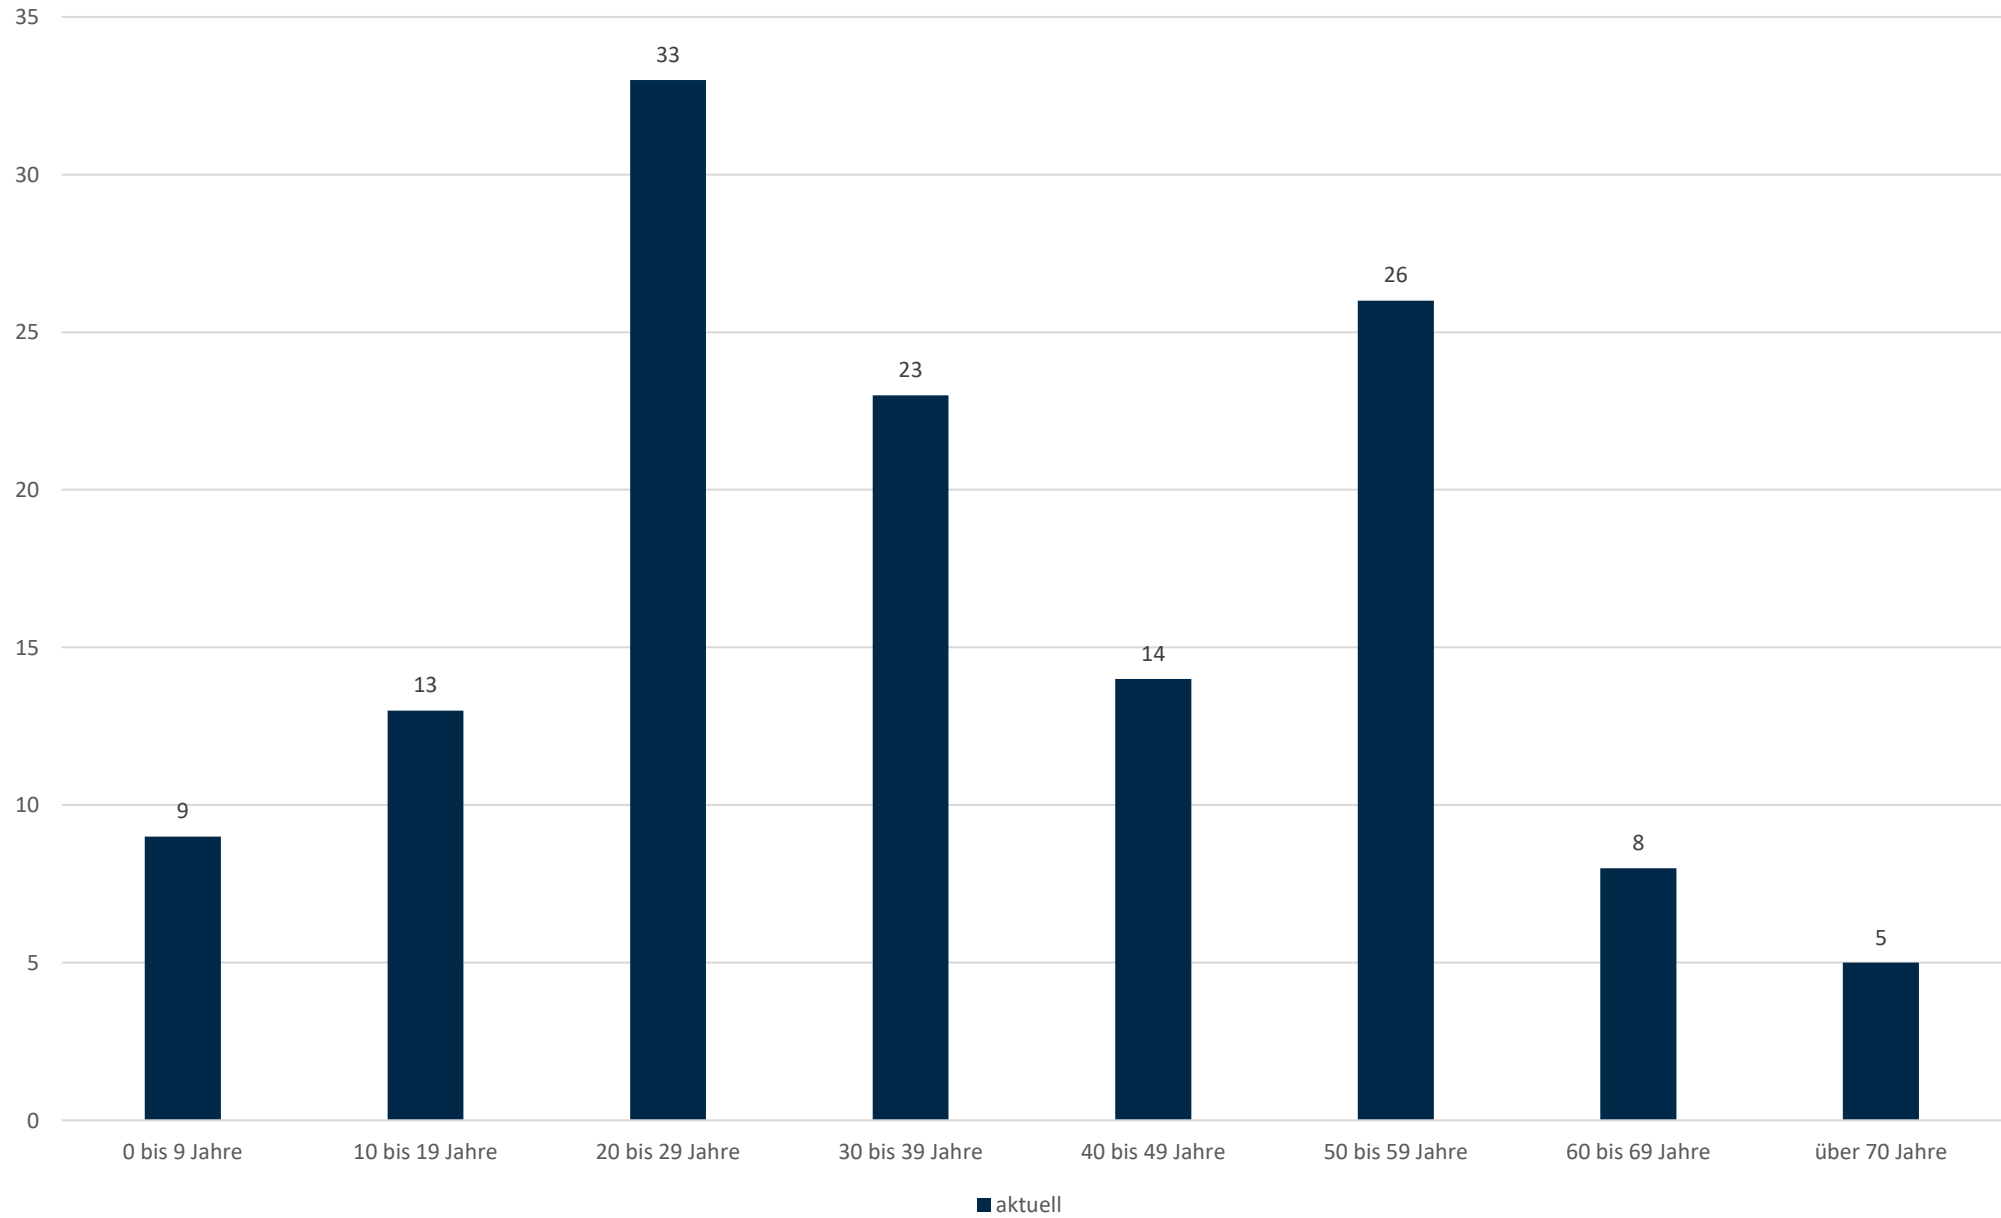

Statistik Covid-19

Stadtbezirke aktuell positiv

Statistik Covid-19

Altersgruppen aktuell positiv

Statistik Covid-19

entisoliert gemäß RKI kumulativ vs Covid-19 kumulativ

Statistik Covid-19

Geschlechterverteilung

Statistik Covid-19

Probenahmen vs Covid-19

Statistik Covid-19

■ Neuinfektionen pro Tag — kritischer Tageswert Neuinfektionen ● Verlauf