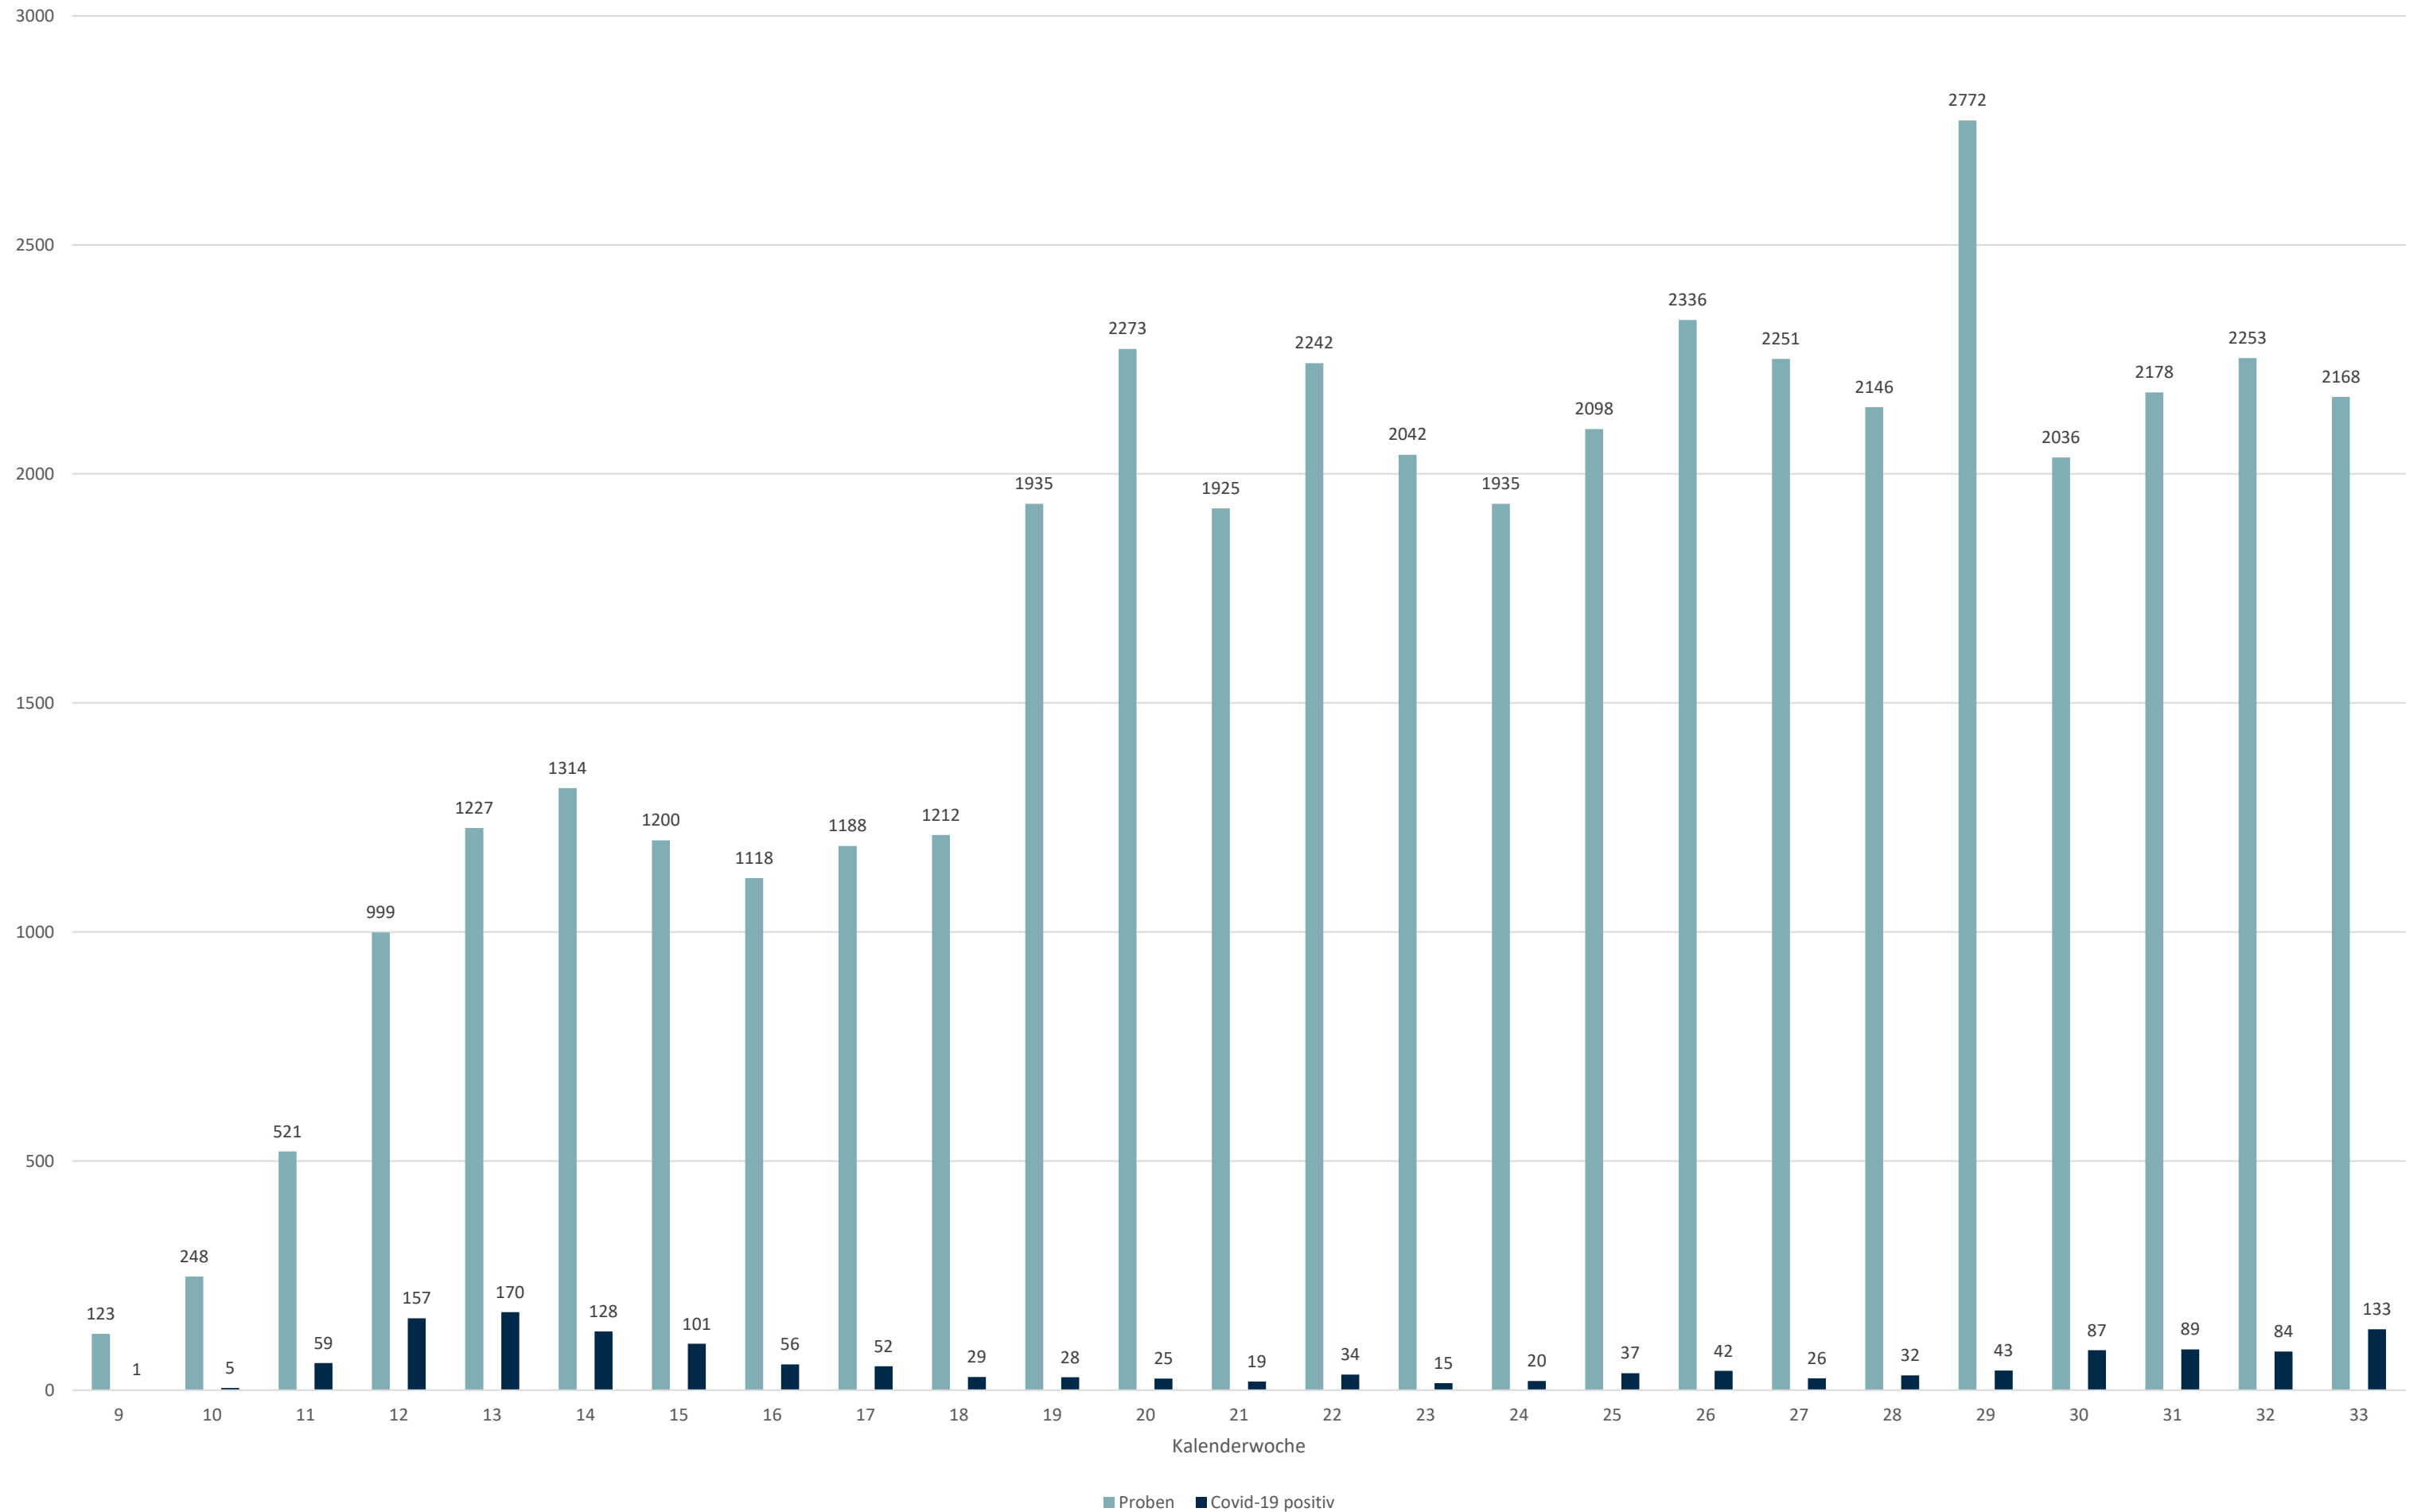

Statistik Covid-19

Stadtbezirke aktuell positiv

Statistik Covid-19

Altersgruppen aktuell positiv

Statistik Covid-19

entisoliert gemäß RKI kumulativ vs Covid-19 kumulativ

Statistik Covid-19

Geschlechterverteilung

Statistik Covid-19

Probenahmen vs Covid-19

Statistik Covid-19

■ Neuinfektionen pro Tag — kritischer Tageswert Neuinfektionen ● Verlauf