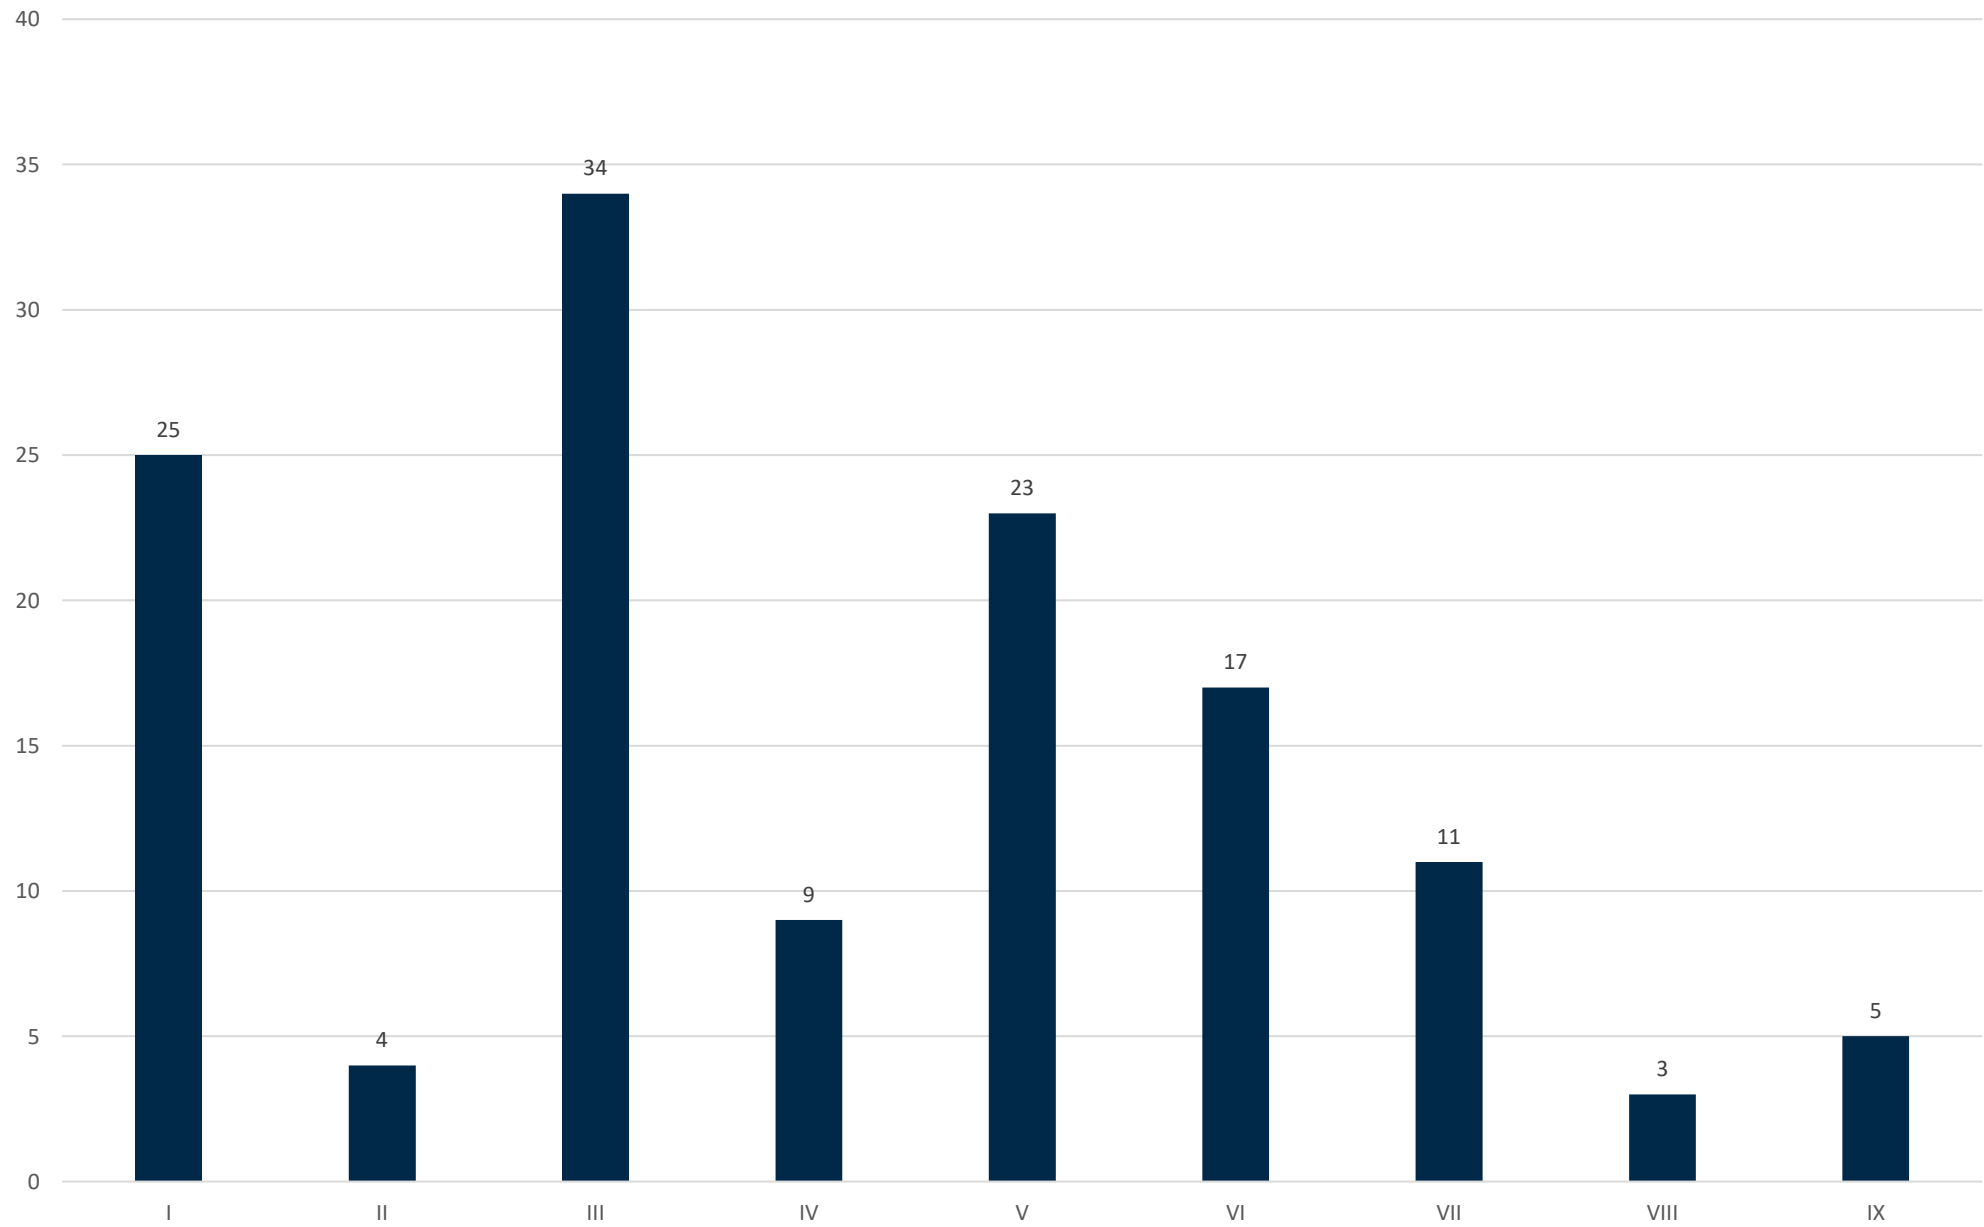

Statistik Covid-19

Stadtbezirke aktuell positiv

Statistik Covid-19

Altersgruppen aktuell positiv

Statistik Covid-19

entisoliert gemäß RKI kumulativ vs Covid-19 kumulativ

Statistik Covid-19

Geschlechterverteilung

Statistik Covid-19

Probenahmen vs Covid-19

Statistik Covid-19

■ Neuinfektionen pro Tag — kritischer Tageswert Neuinfektionen ● Verlauf