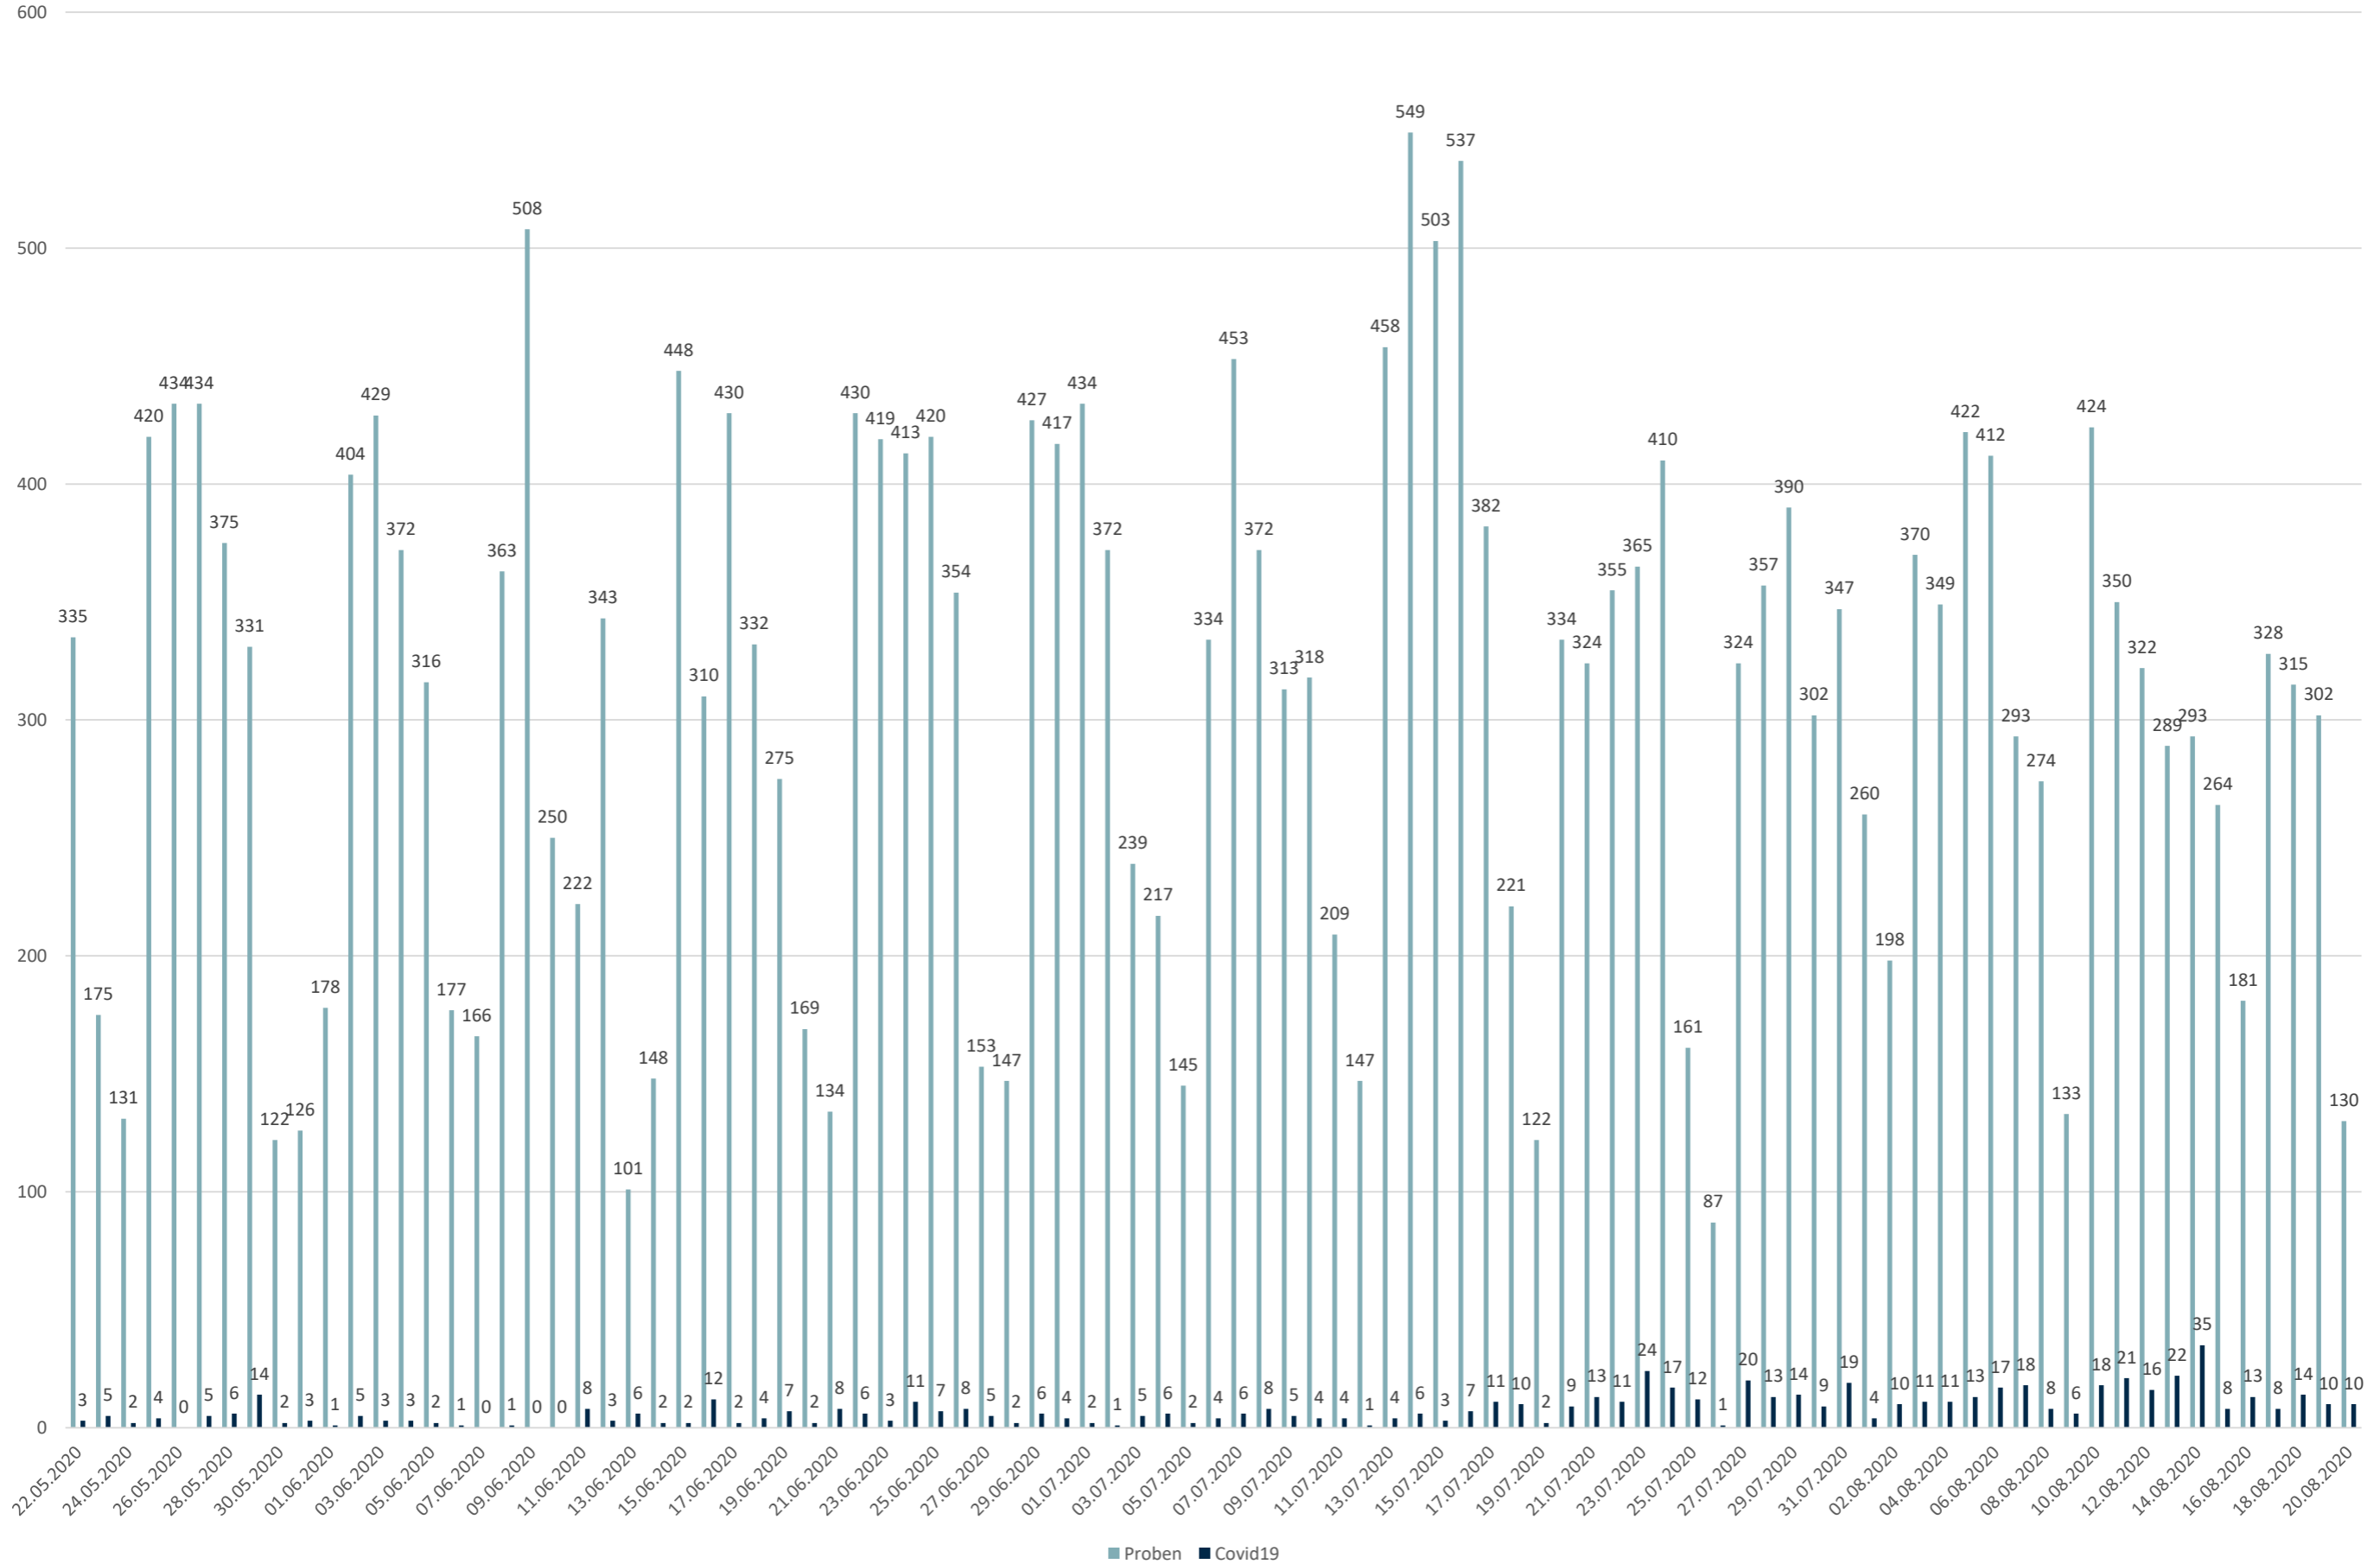

# Statistik Covid-19

■ Neuinfektionen pro Tag    — kritischer Tageswert Neuinfektionen    ● Verlauf

# Statistik Covid-19

## Probenahmen vs Covid-19

## Stadtbezirke