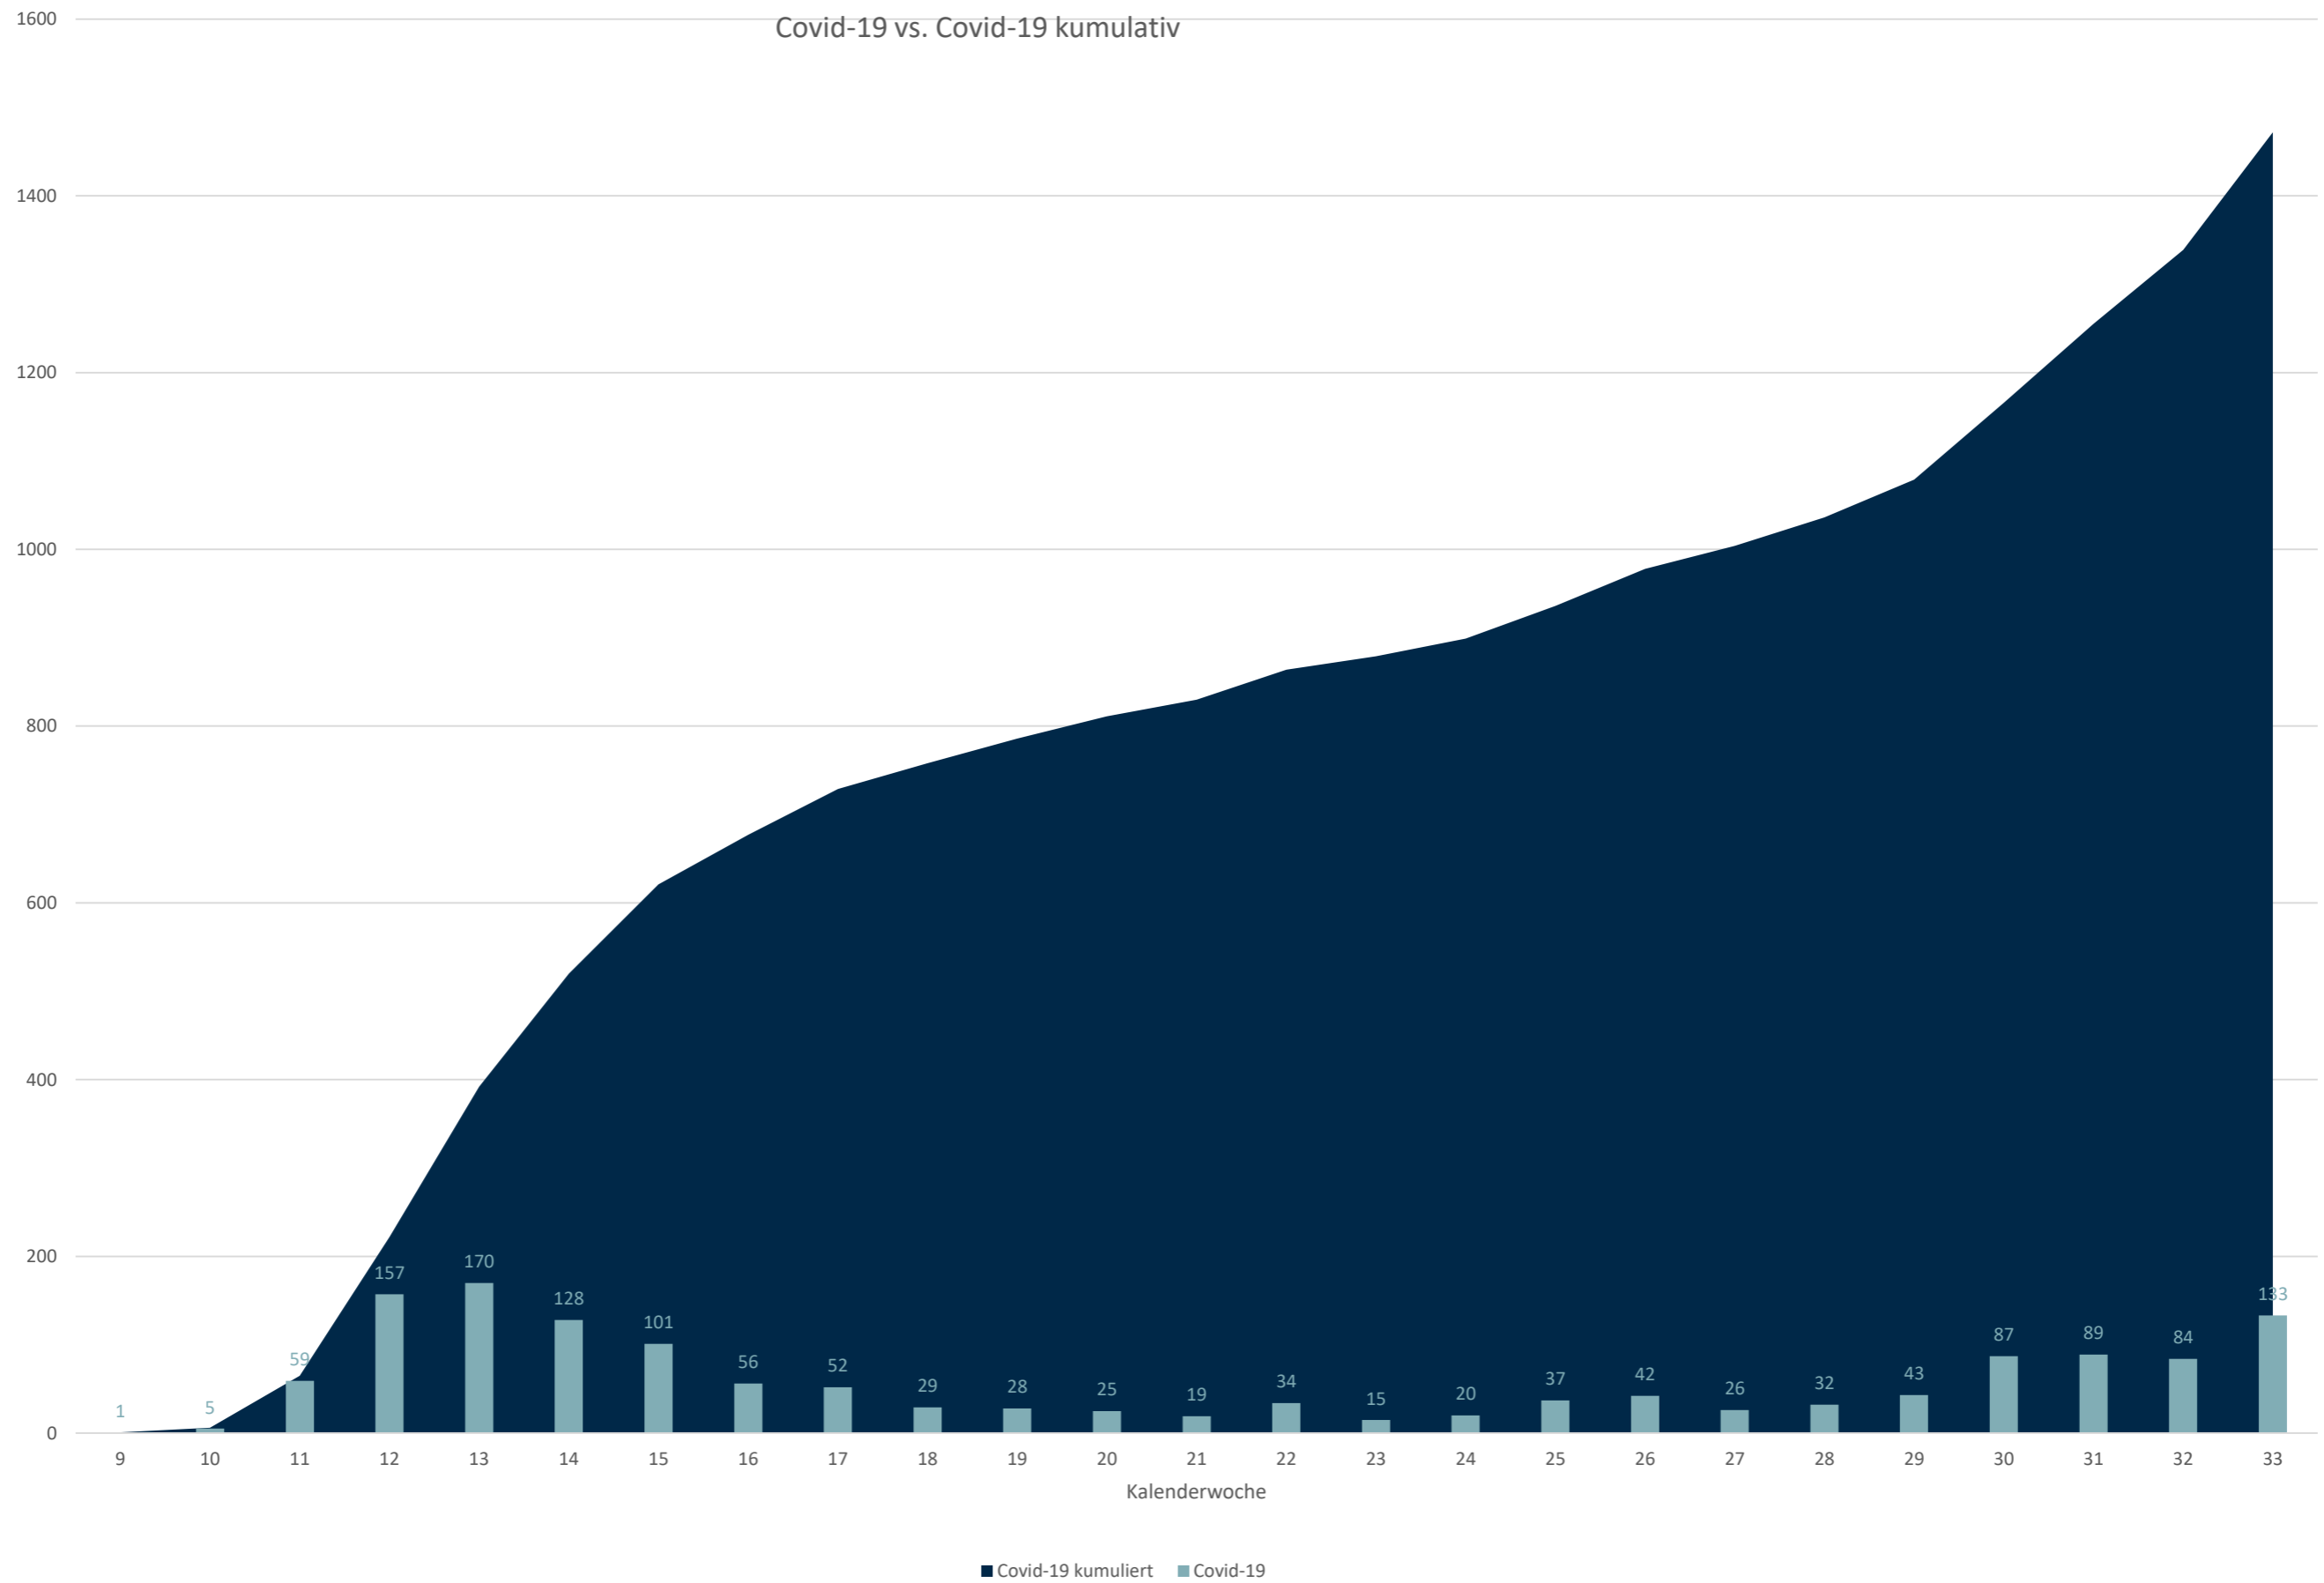

Statistik Covid-19