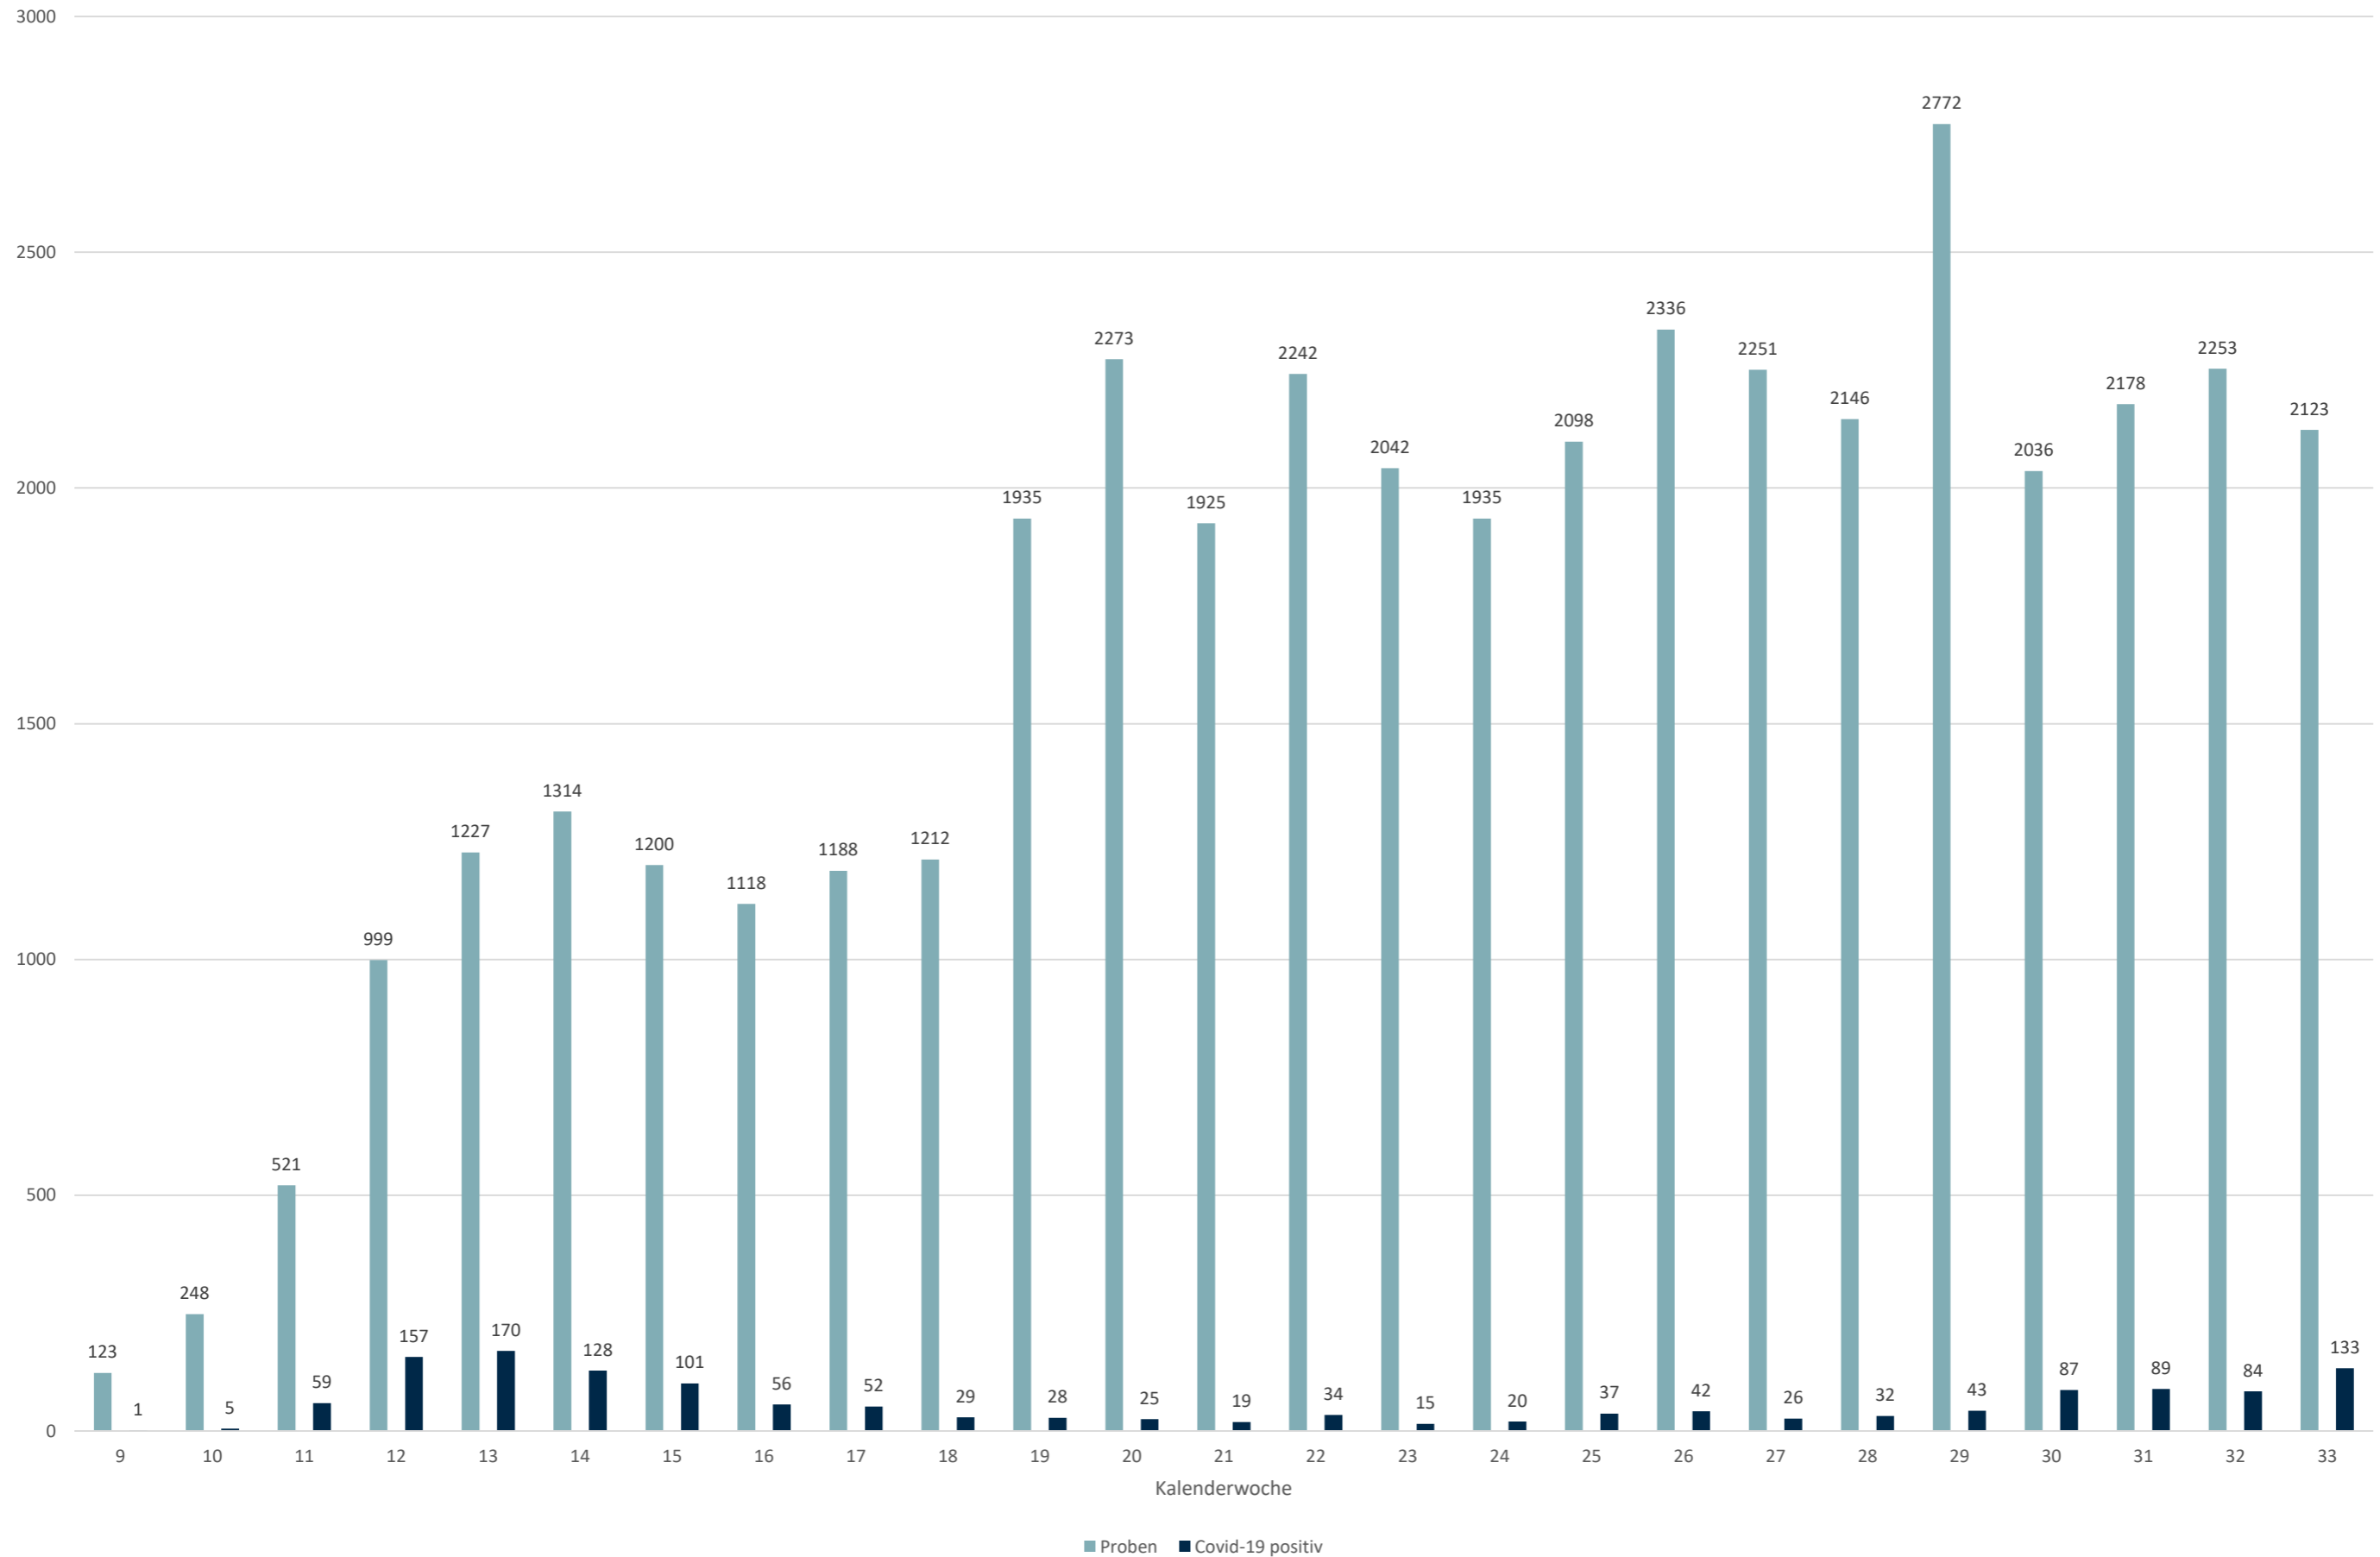

Statistik Covid-19

Probenahmen vs Covid-19