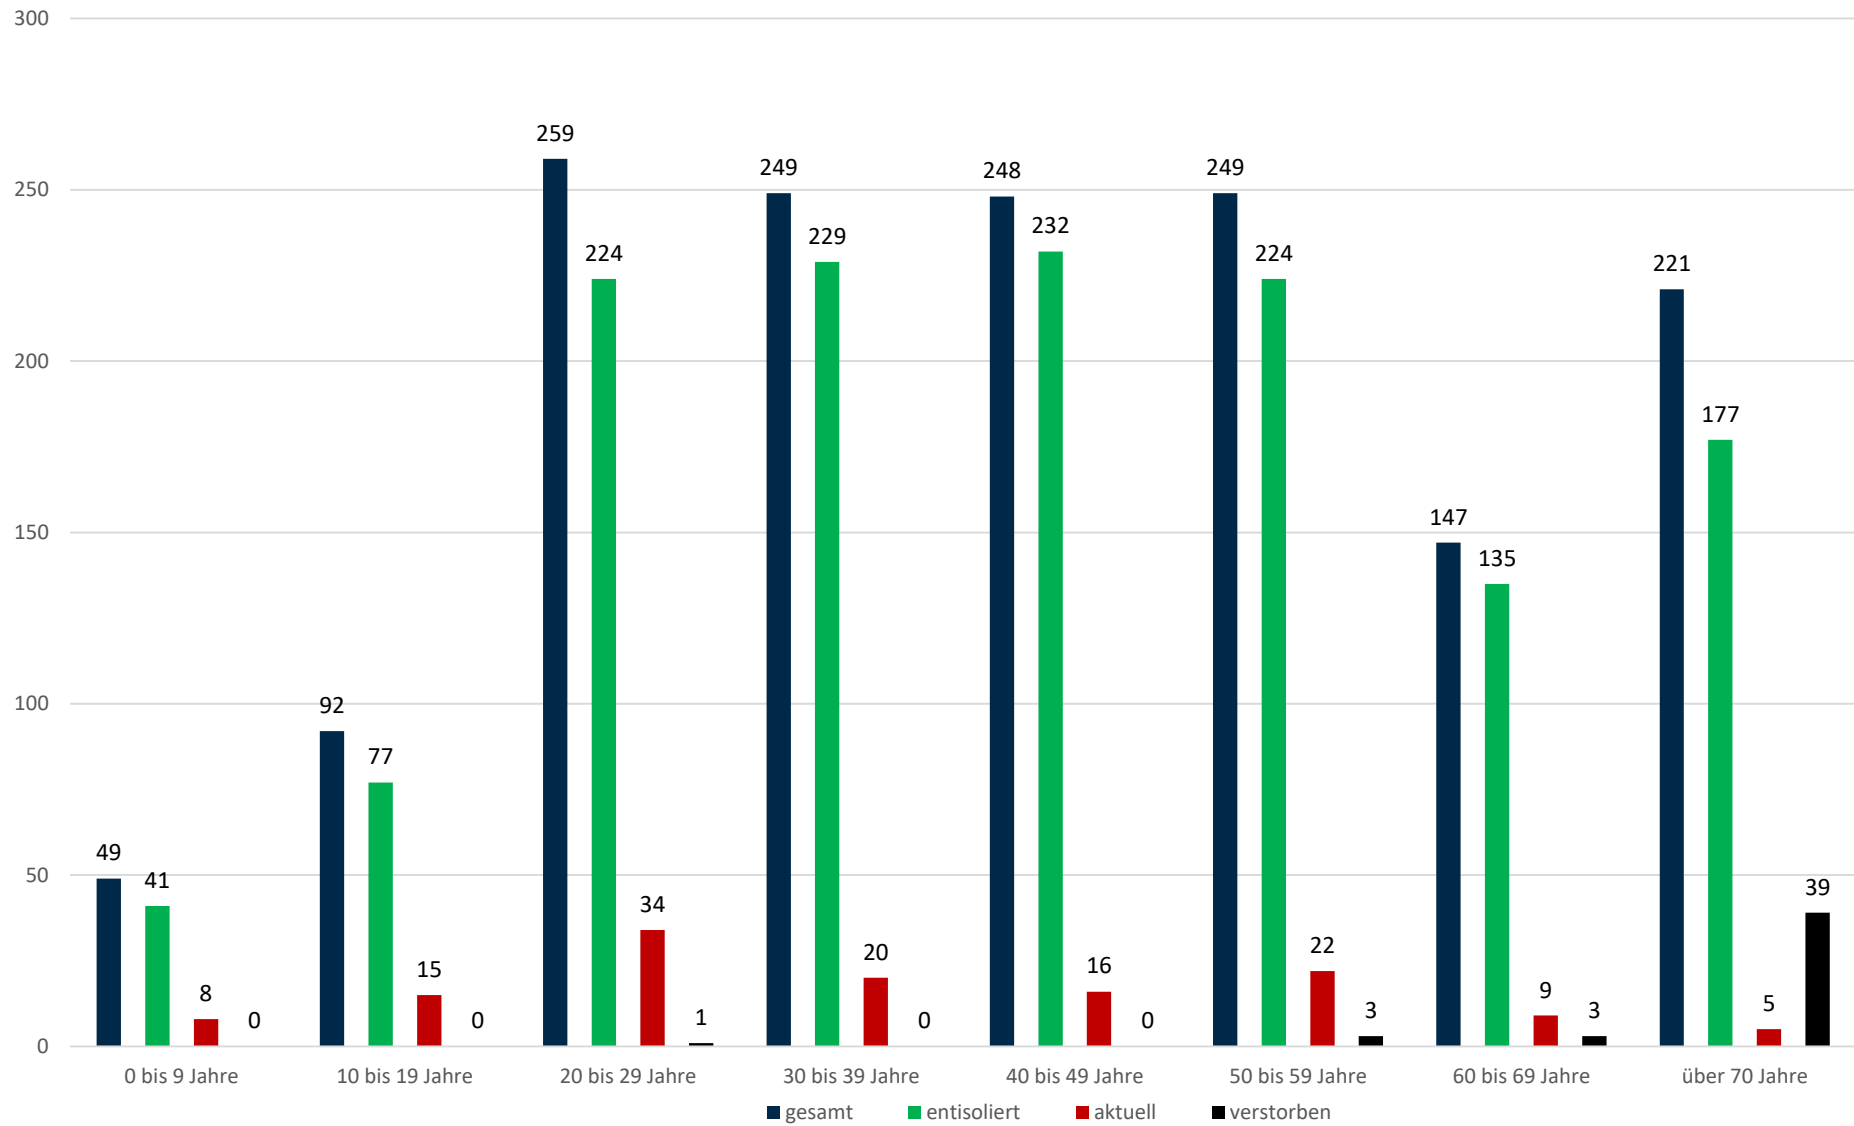

Statistik Covid-19

Altersverteilung Covid-19