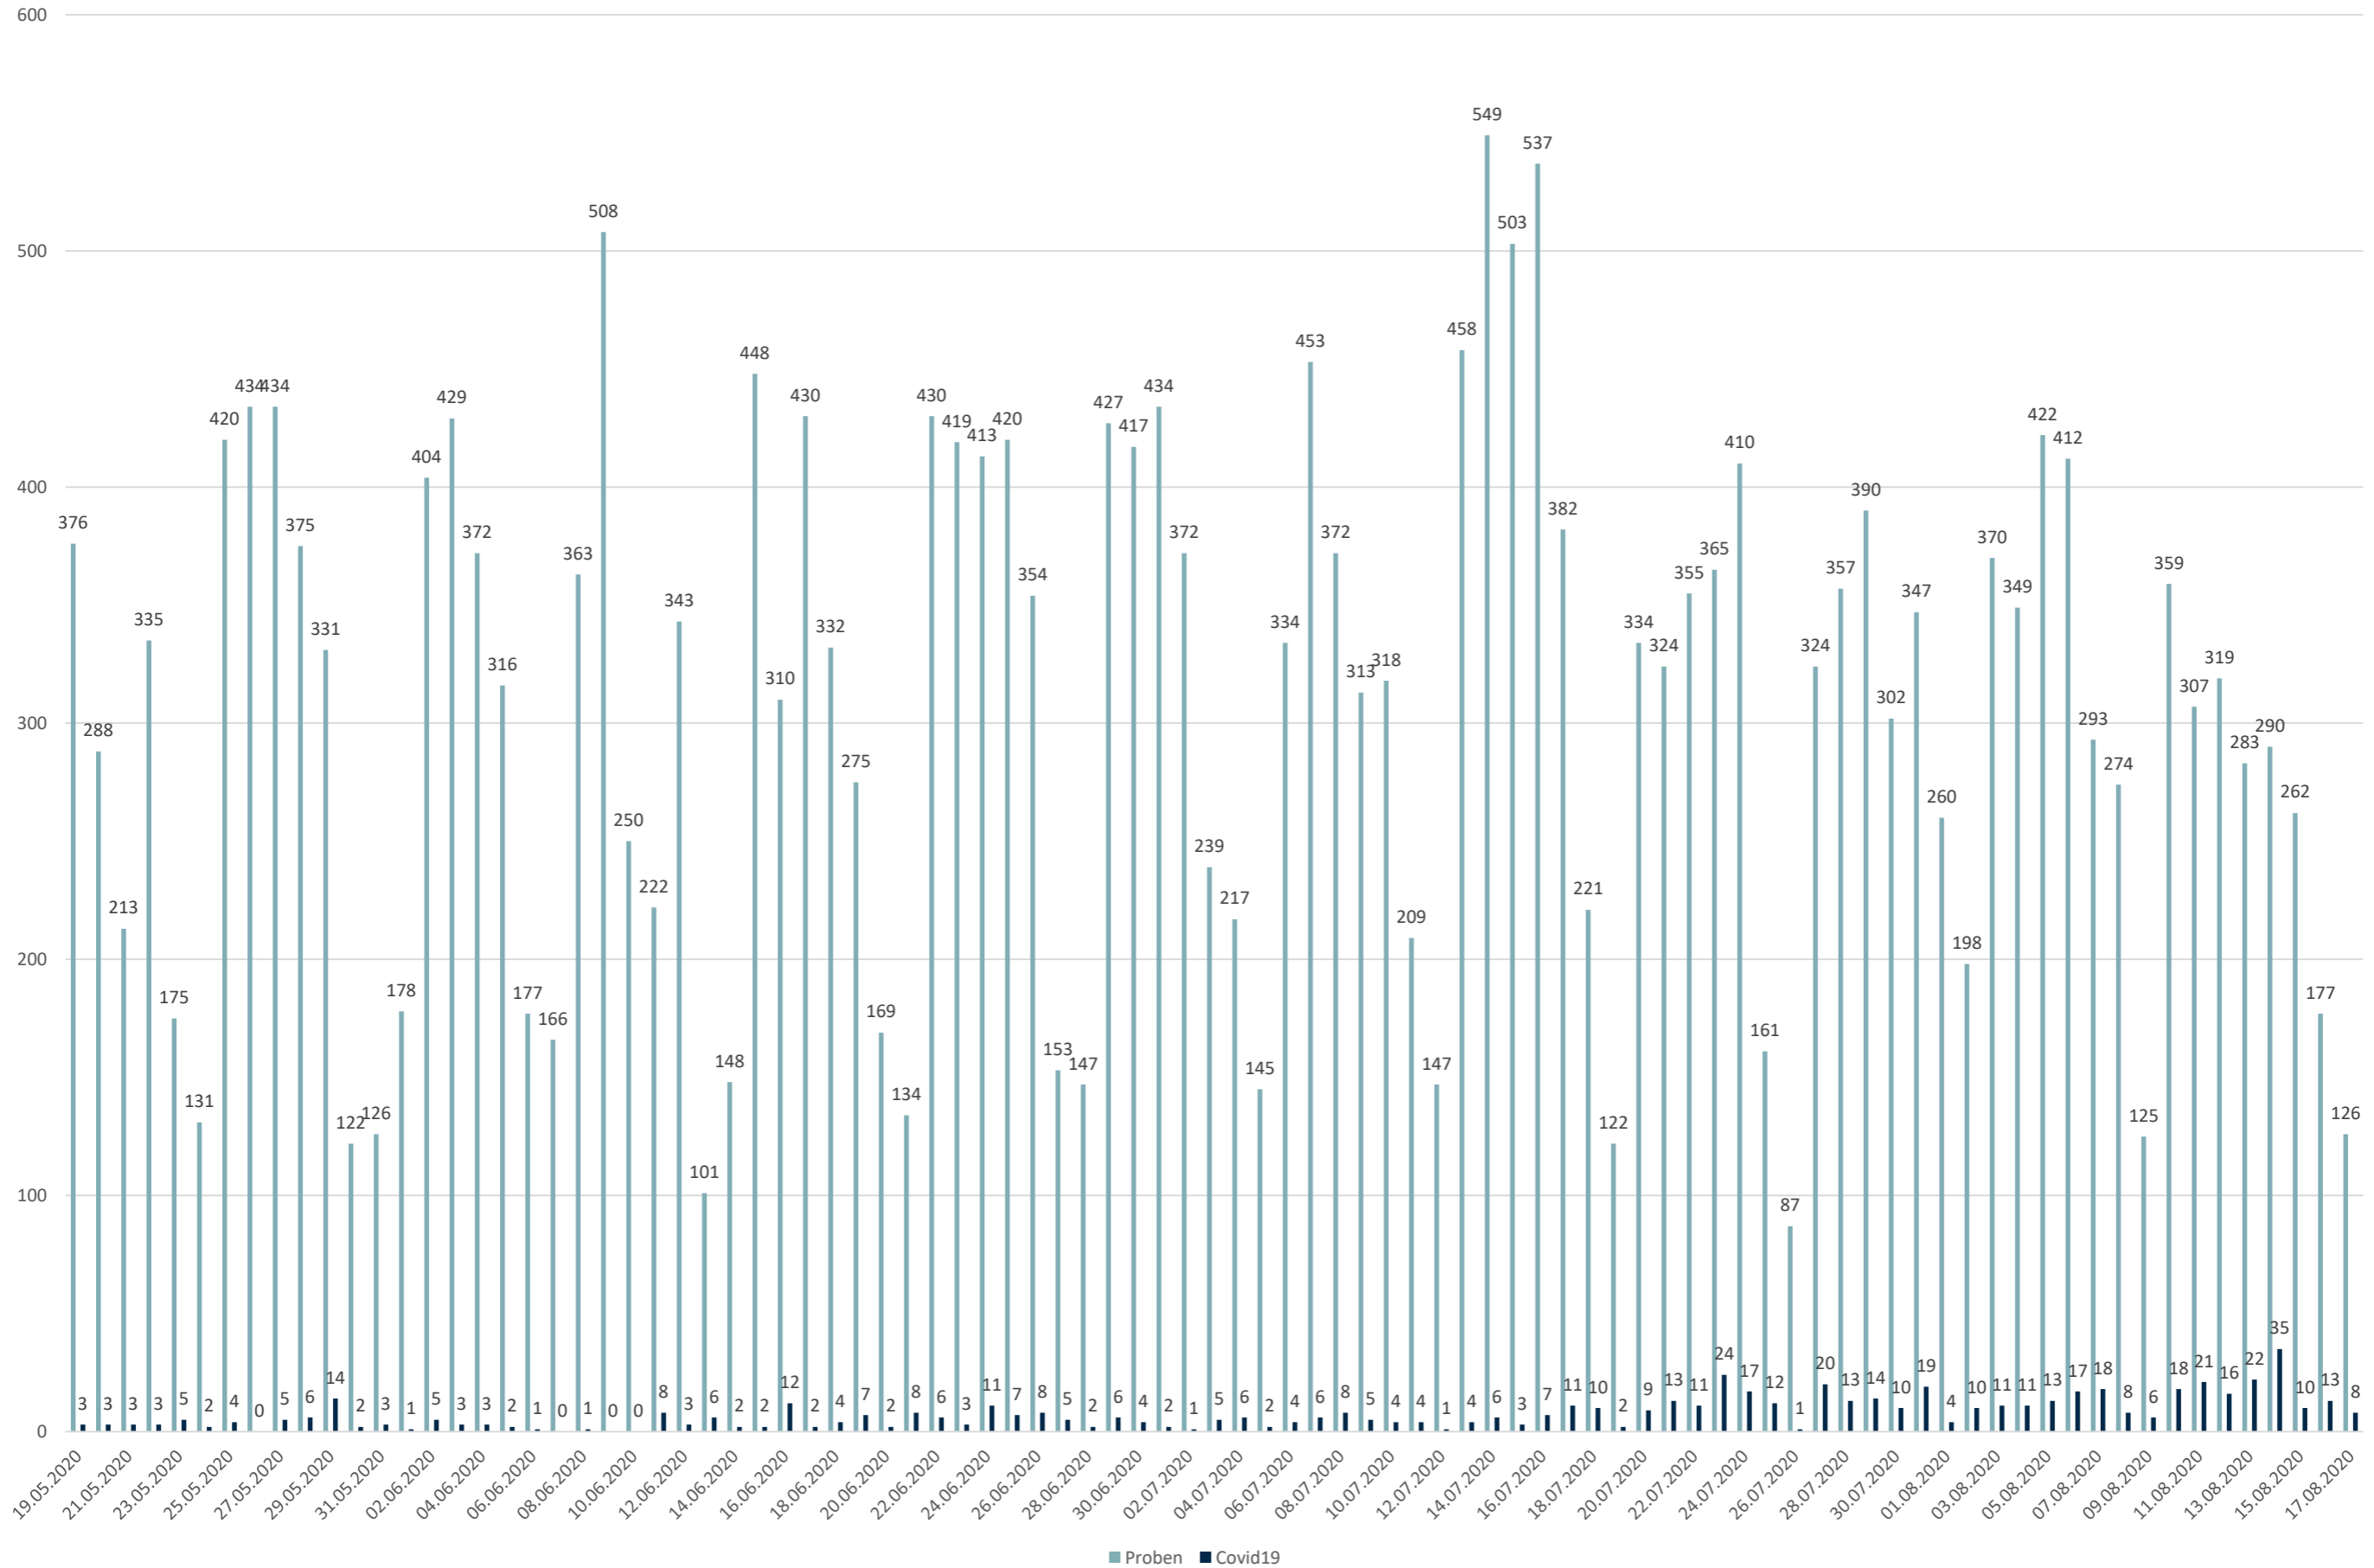

# Statistik Covid-19

■ Neuinfektionen pro Tag    — kritischer Tageswert Neuinfektionen    ● Verlauf

# Statistik Covid-19

## Probenahmen vs Covid-19

## Stadtbezirke