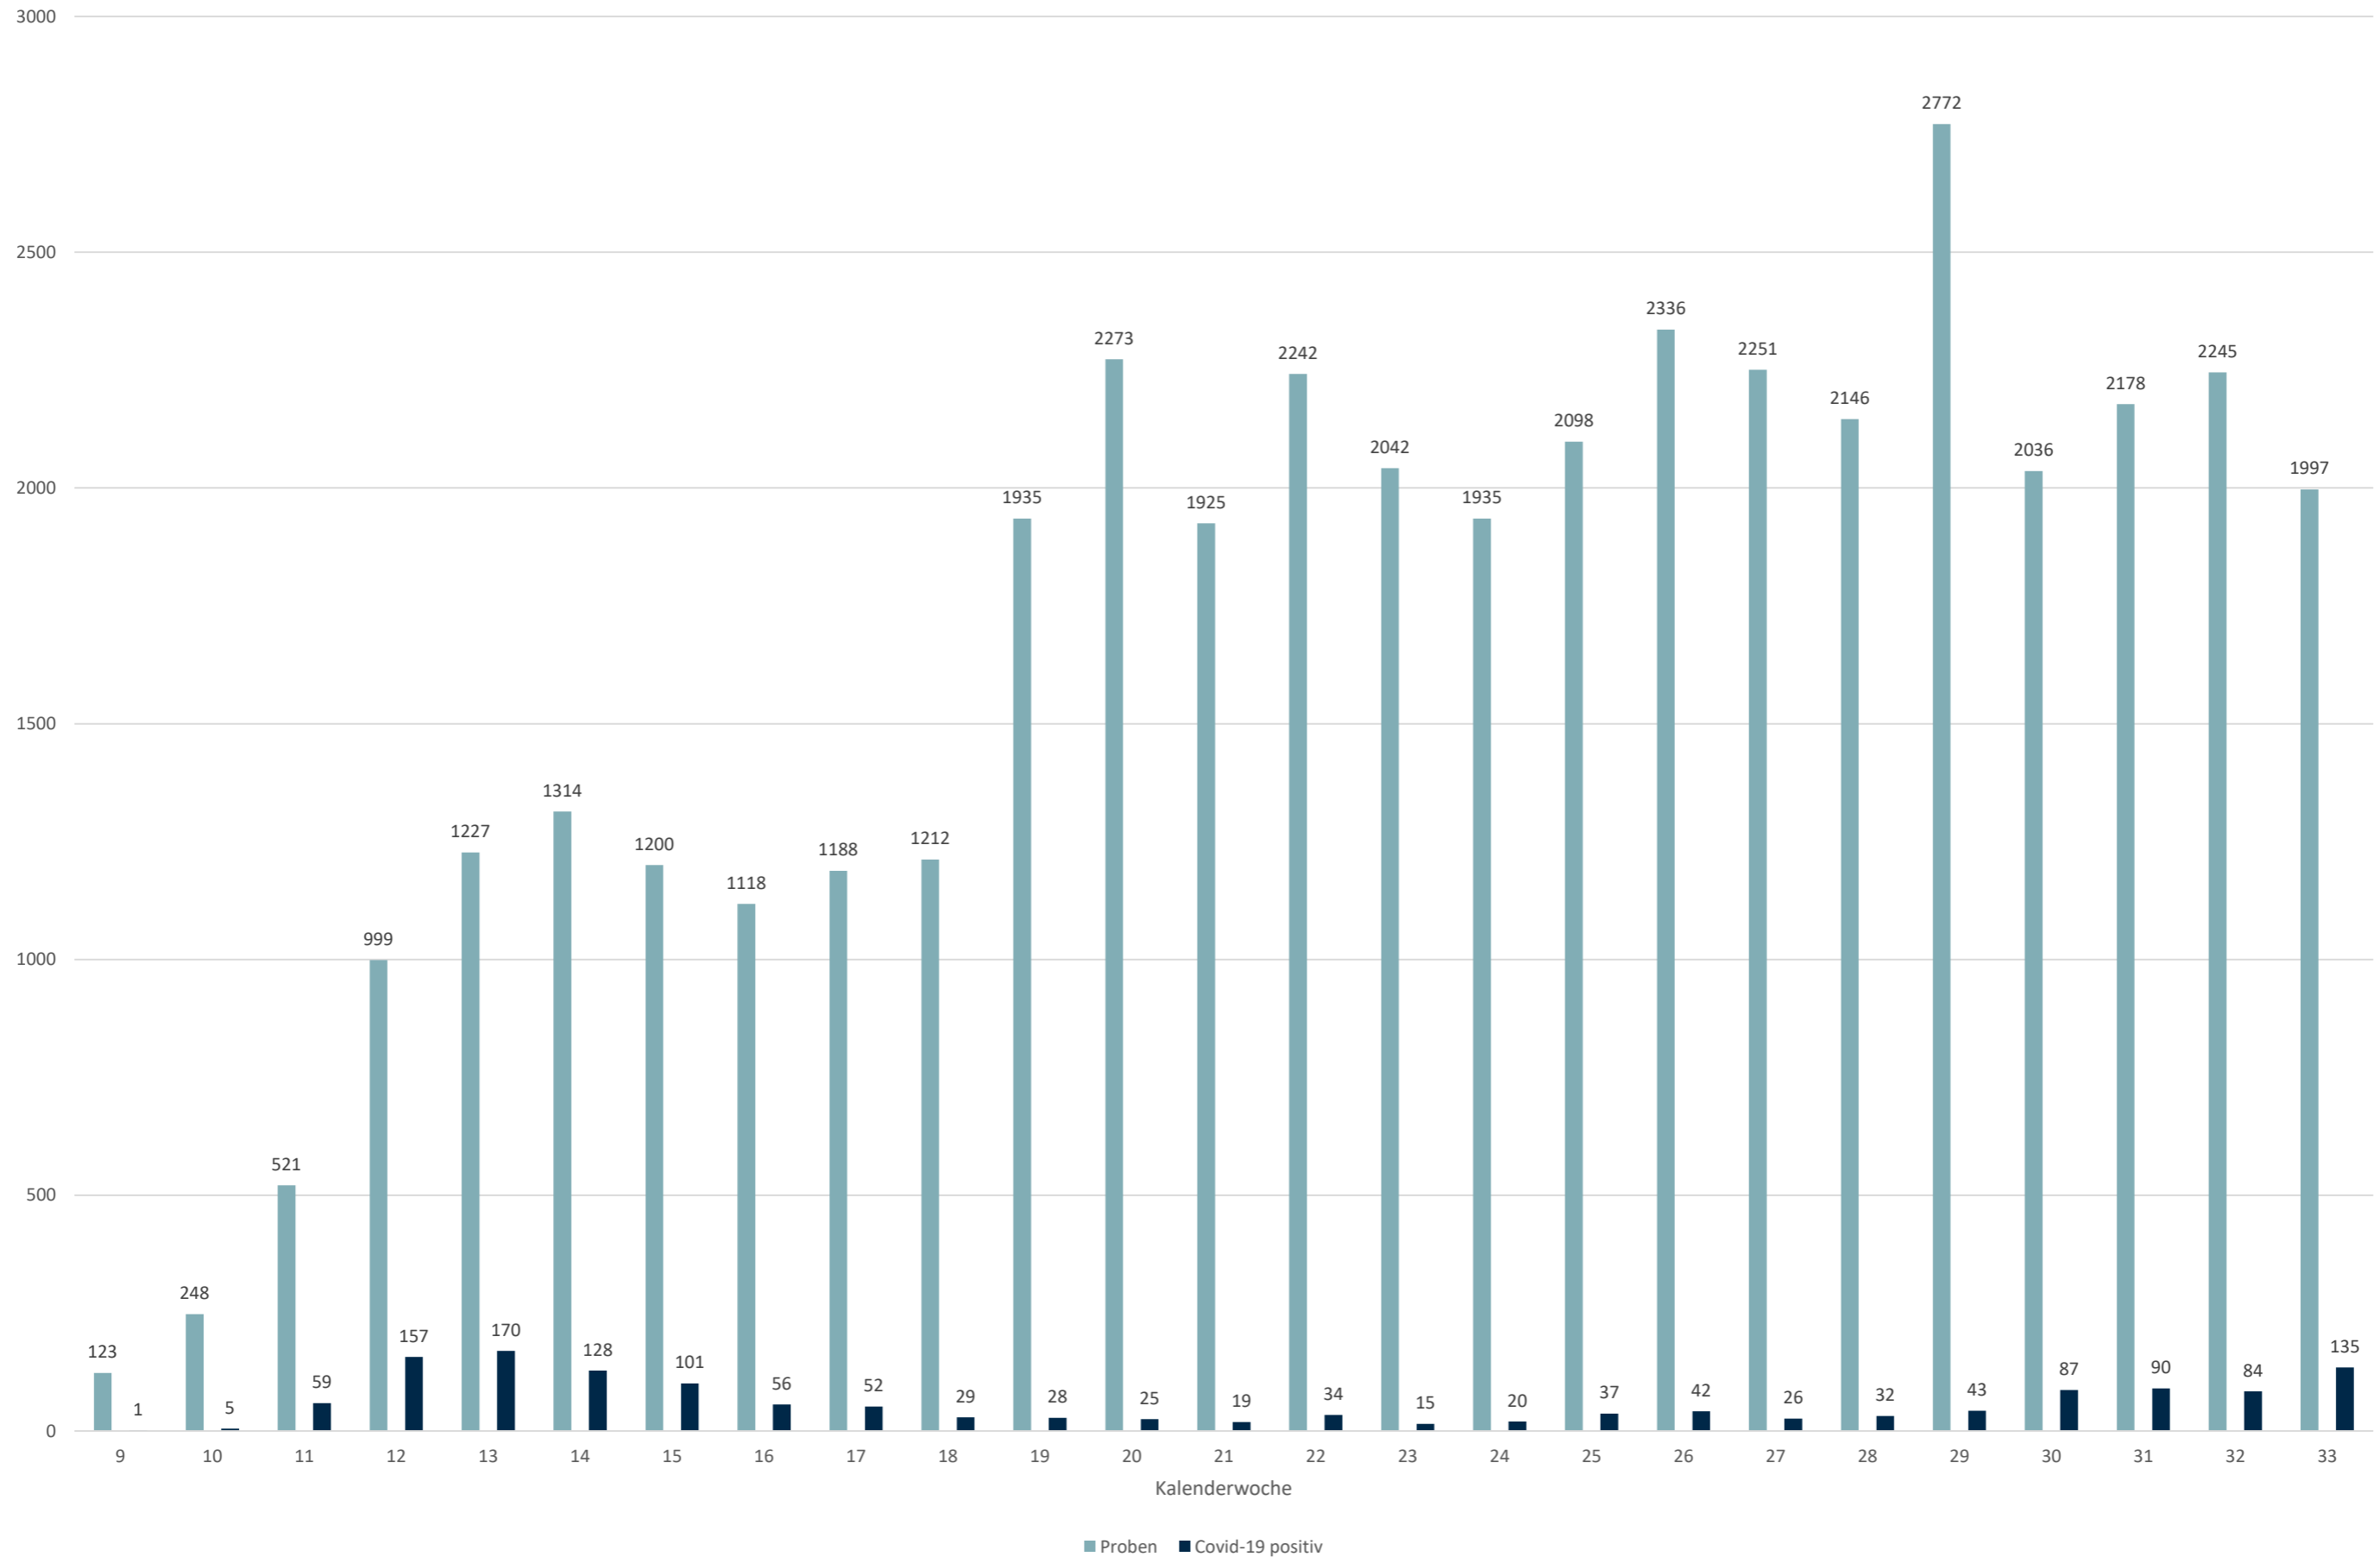

Statistik Covid-19

Probenahmen vs Covid-19