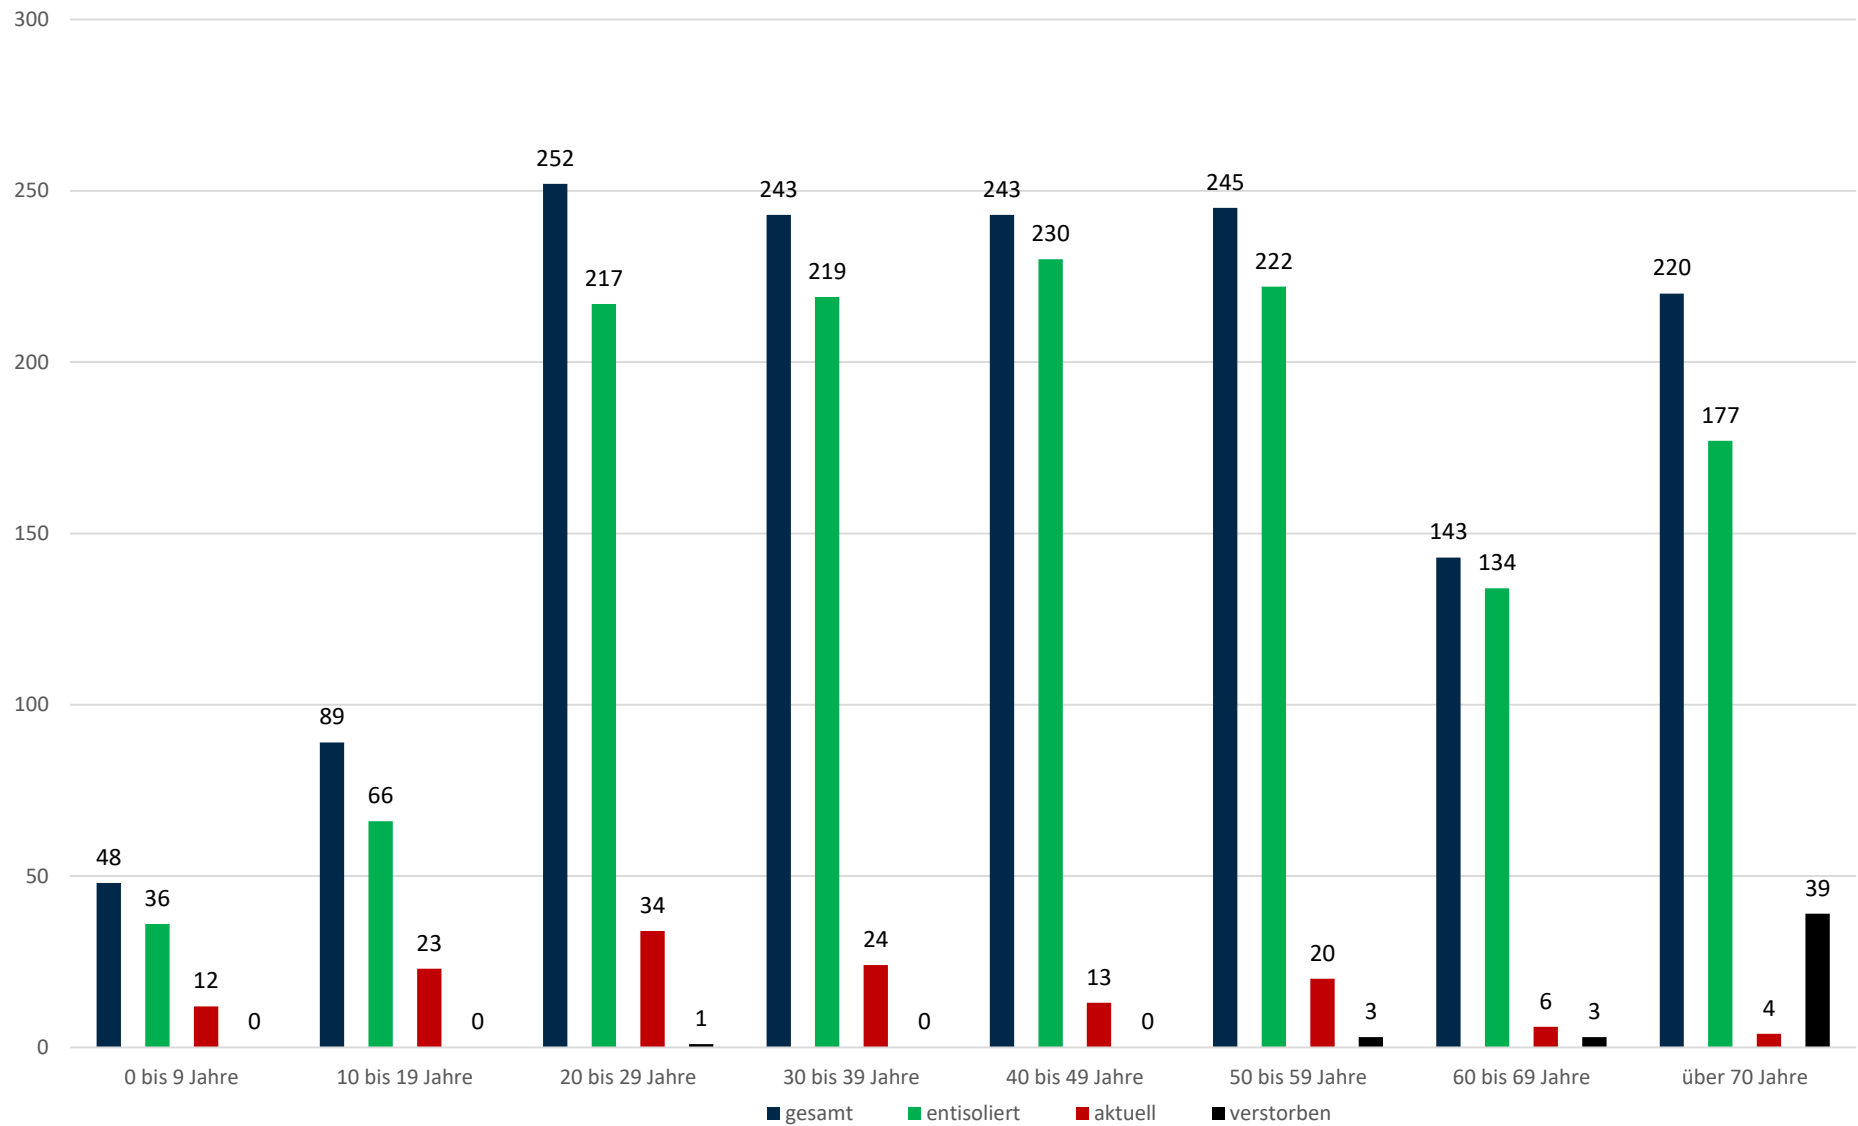

Statistik Covid-19

Altersverteilung Covid-19