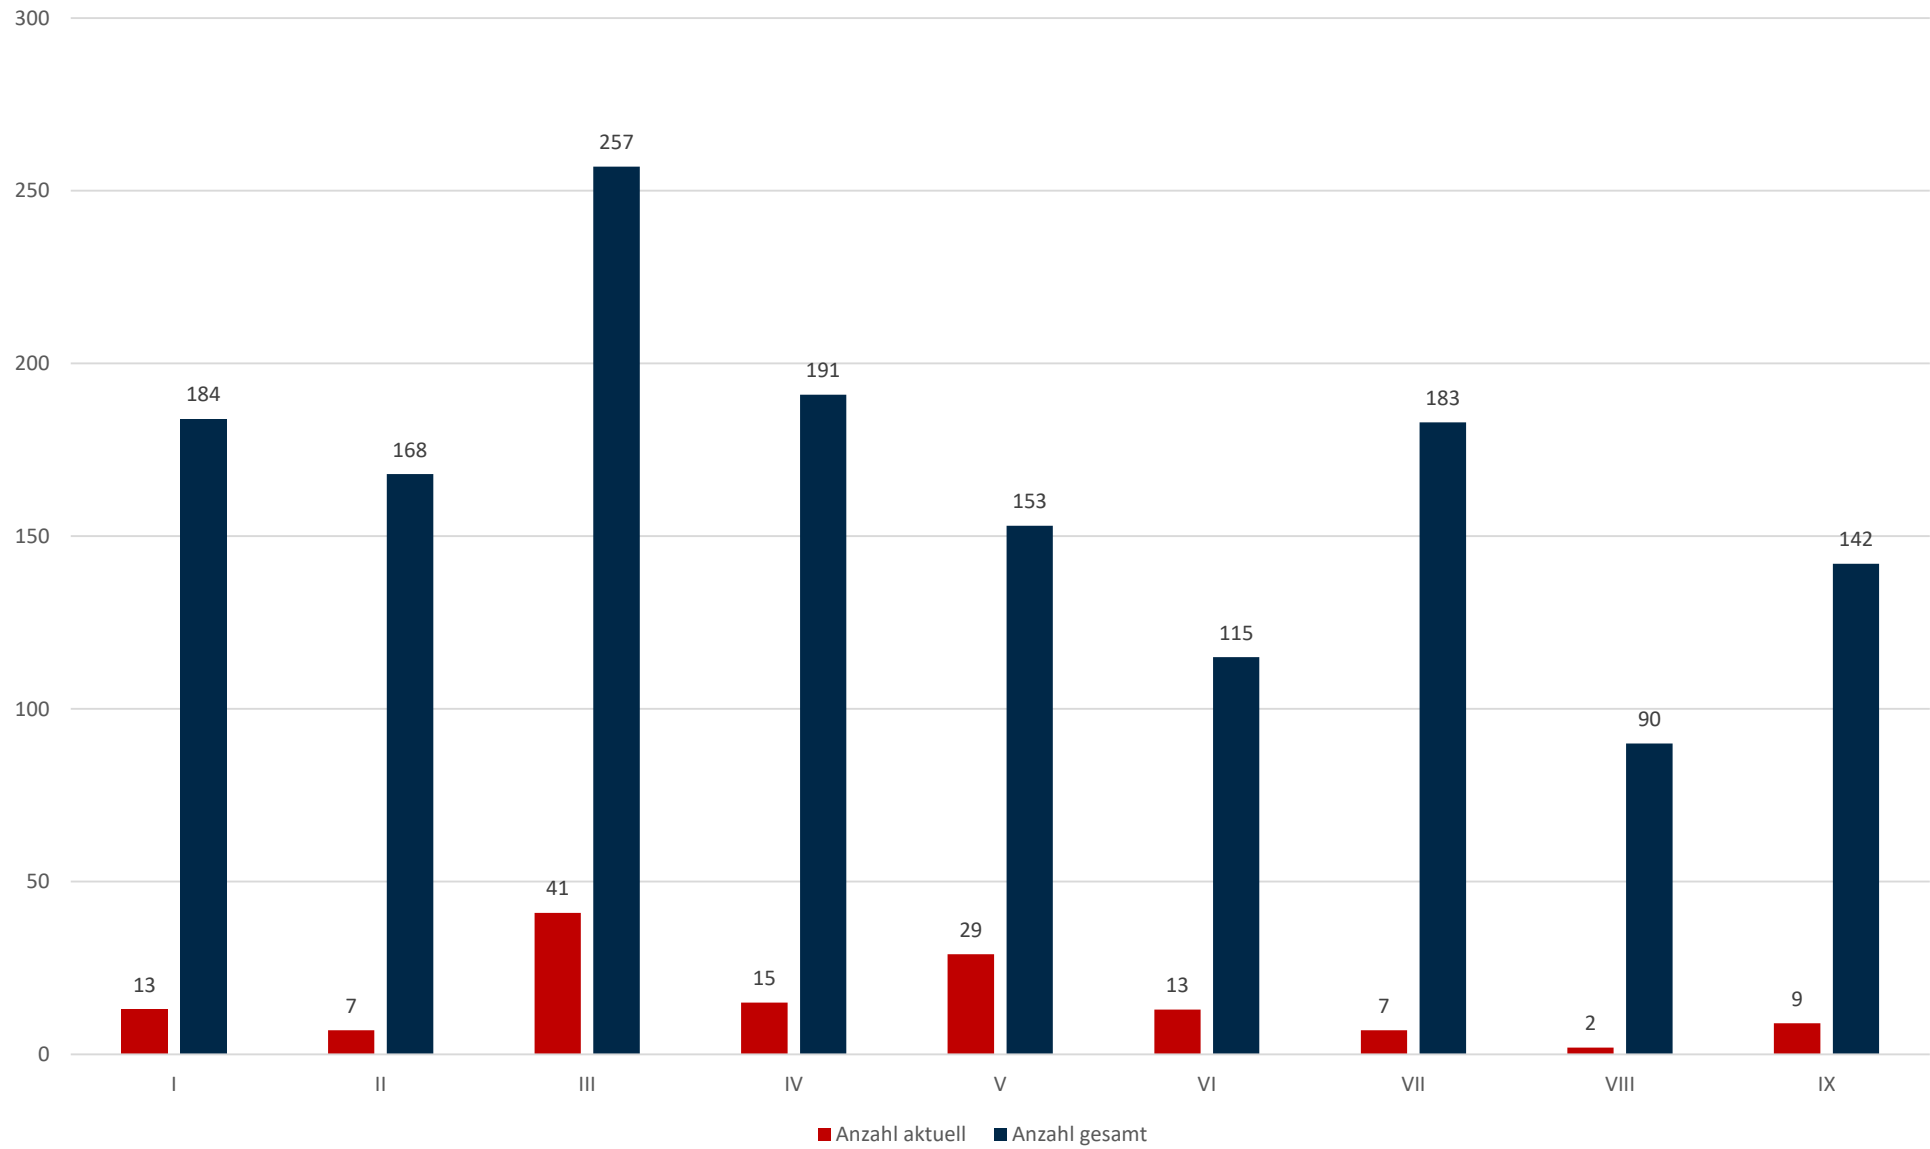

Statistik Covid-19

Stadtbezirke