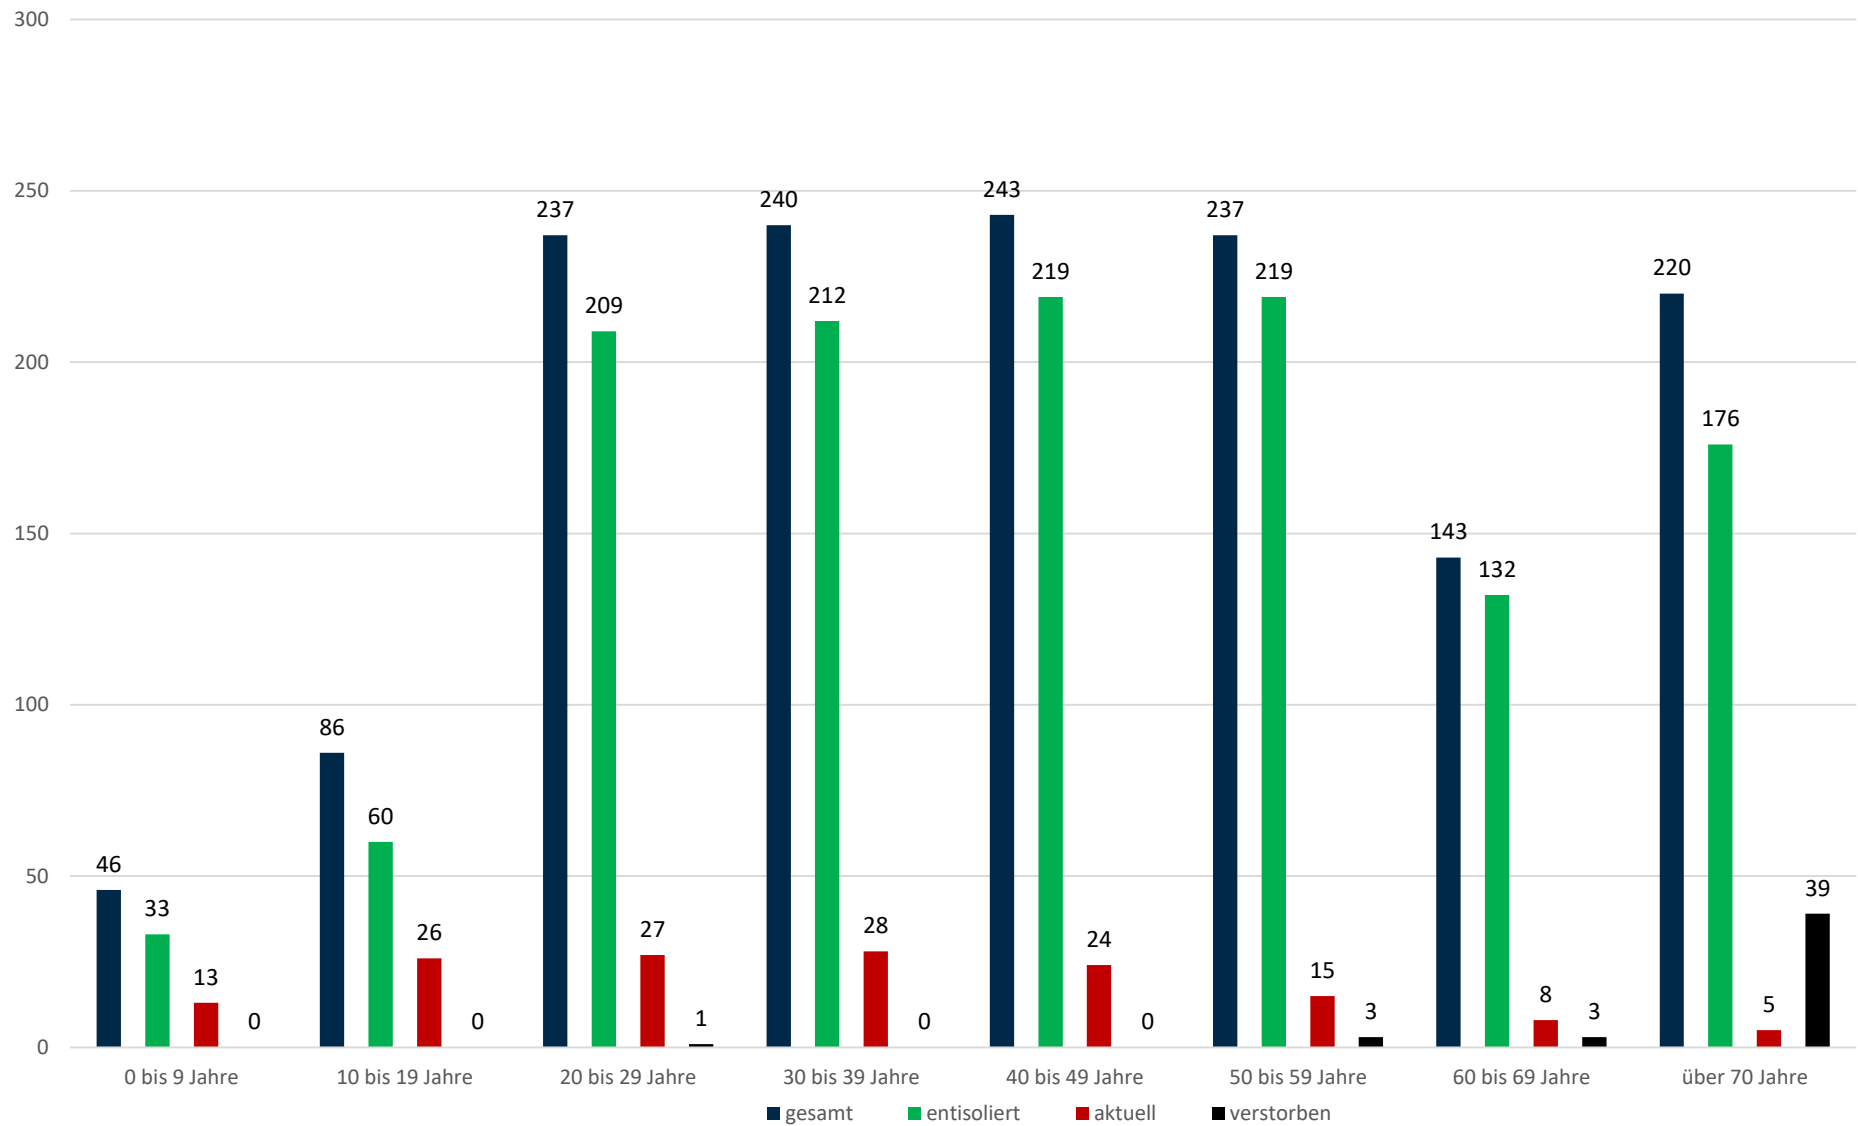

Statistik Covid-19

Stadtbezirke

Statistik Covid-19

Altersverteilung Covid-19

Statistik Covid-19

Geschlechterverteilung

Statistik Covid-19

entisoliert gemäß RKI kumulativ vs Covid-19 kumulativ

Statistik Covid-19

Probenahmen vs Covid-19

Statistik Covid-19

■ Neuinfektionen pro Tag — kritischer Tageswert Neuinfektionen ● Verlauf