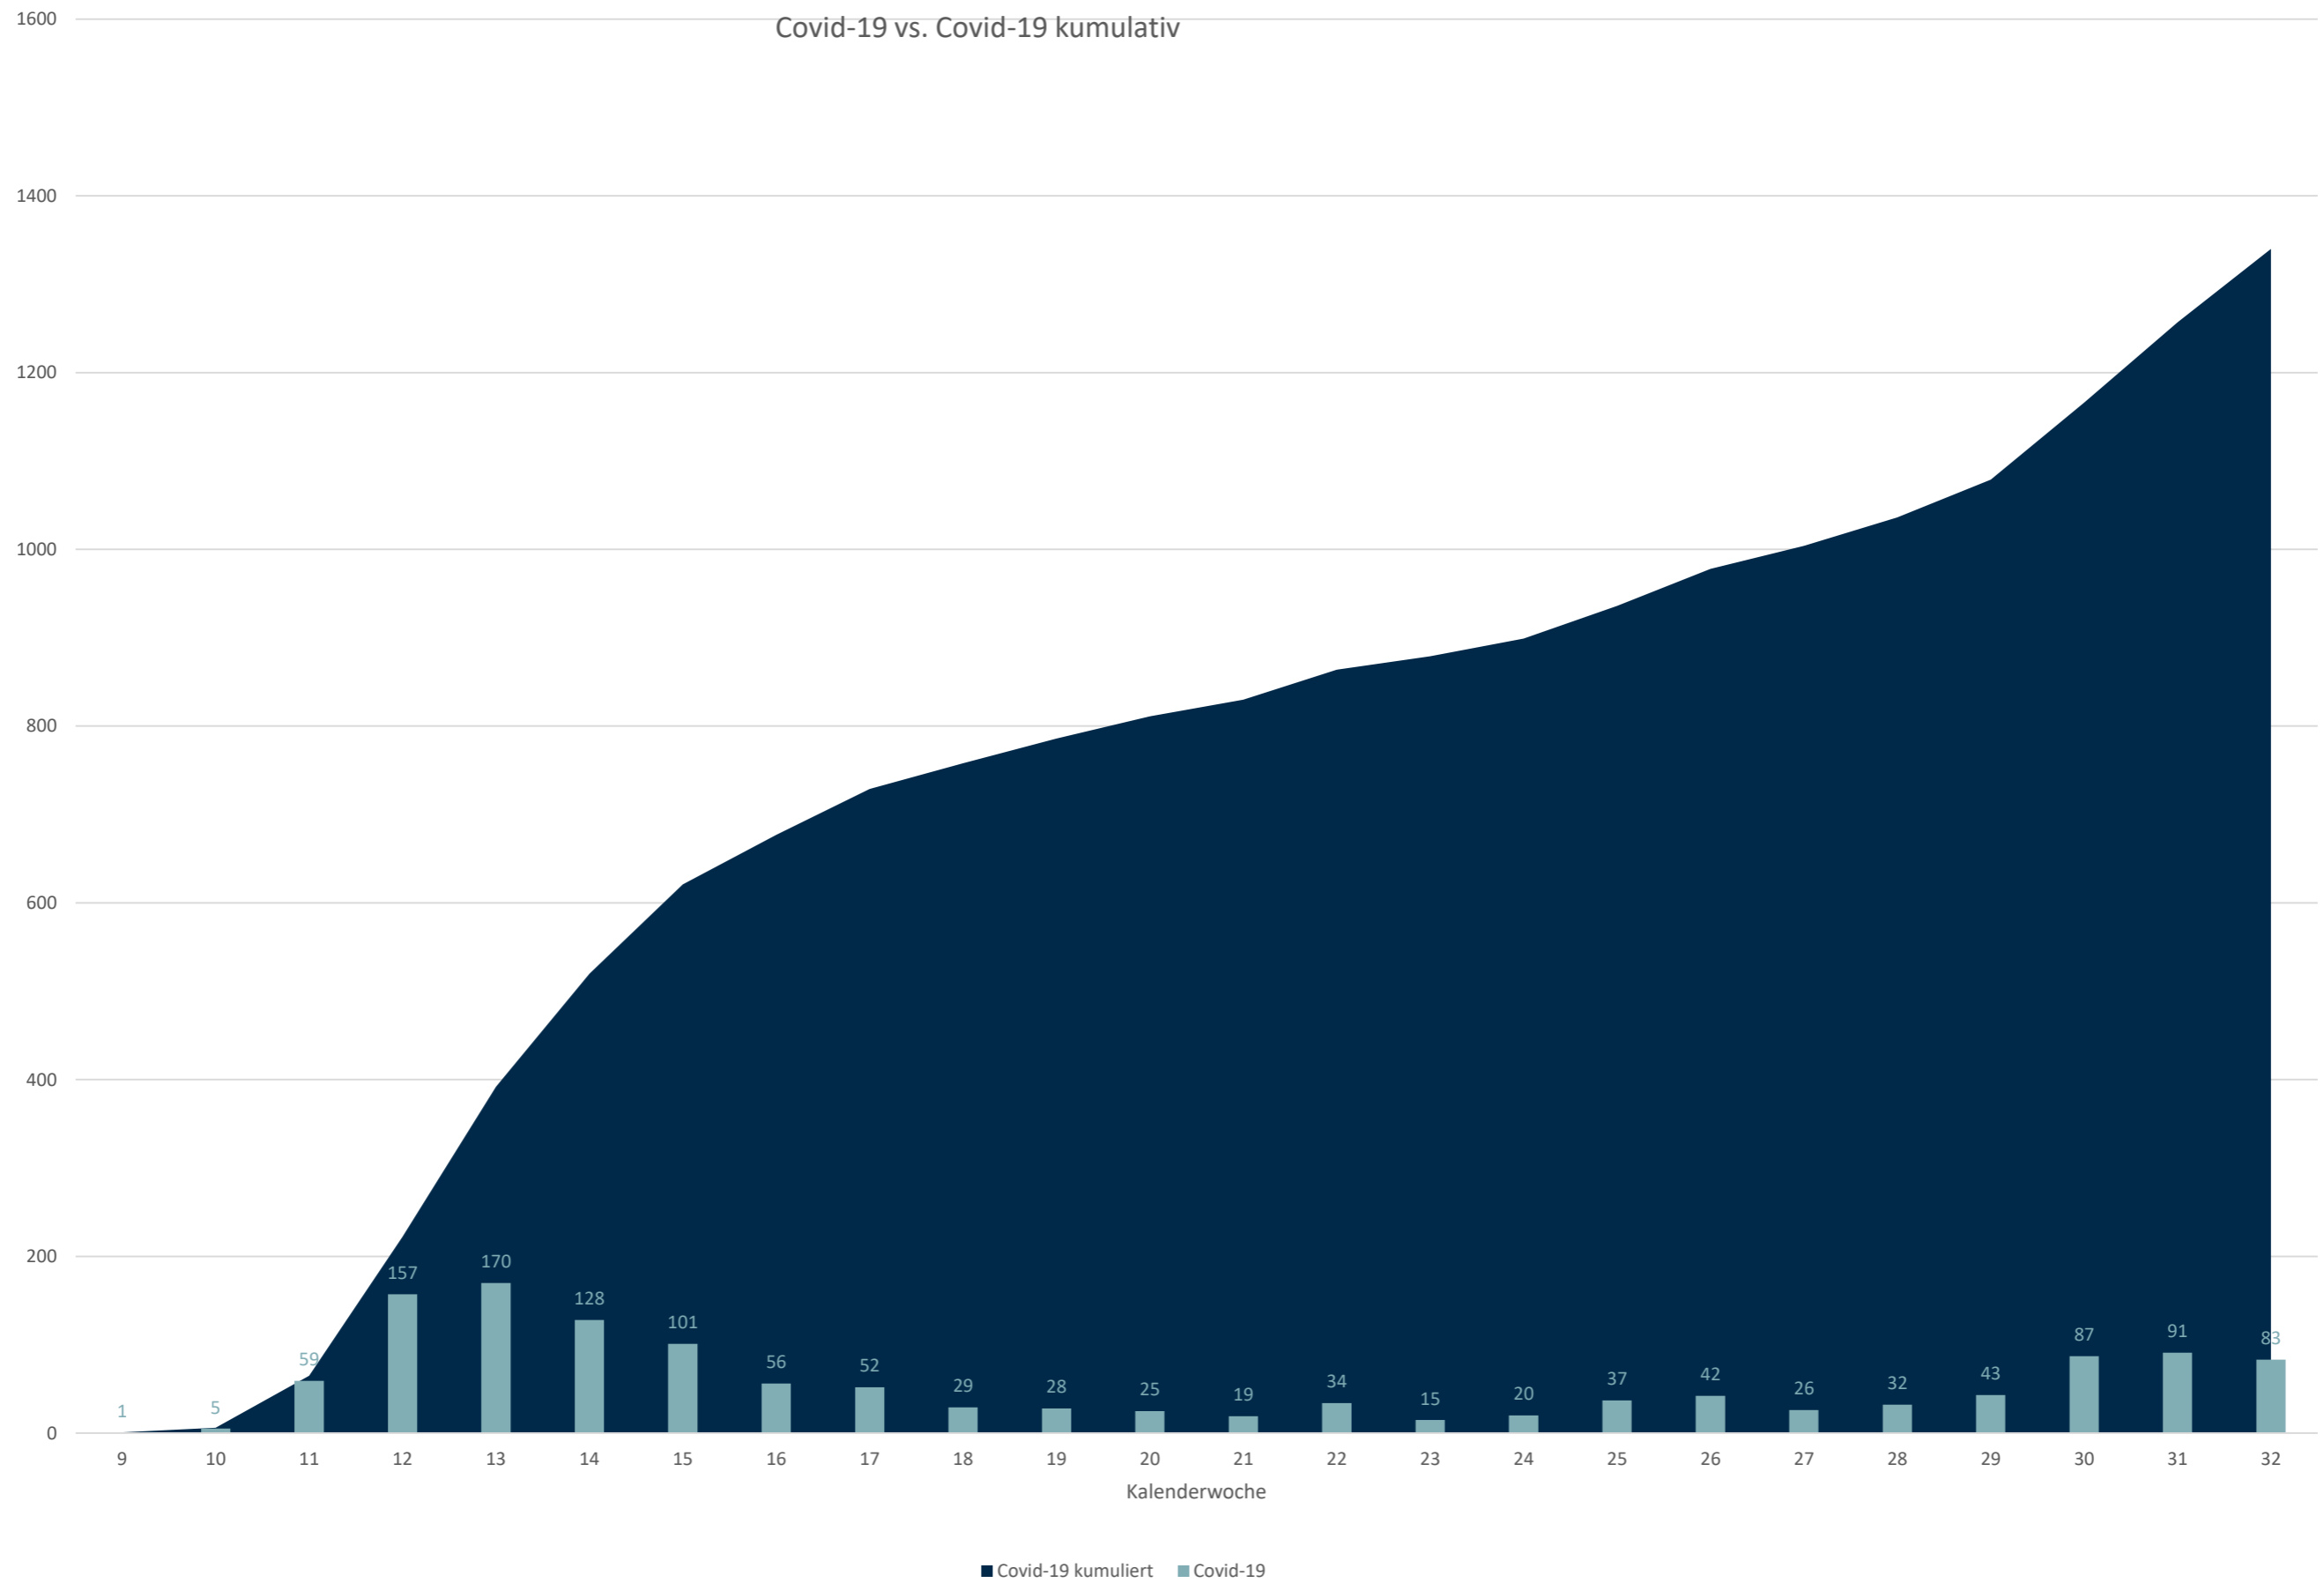

Statistik Covid-19