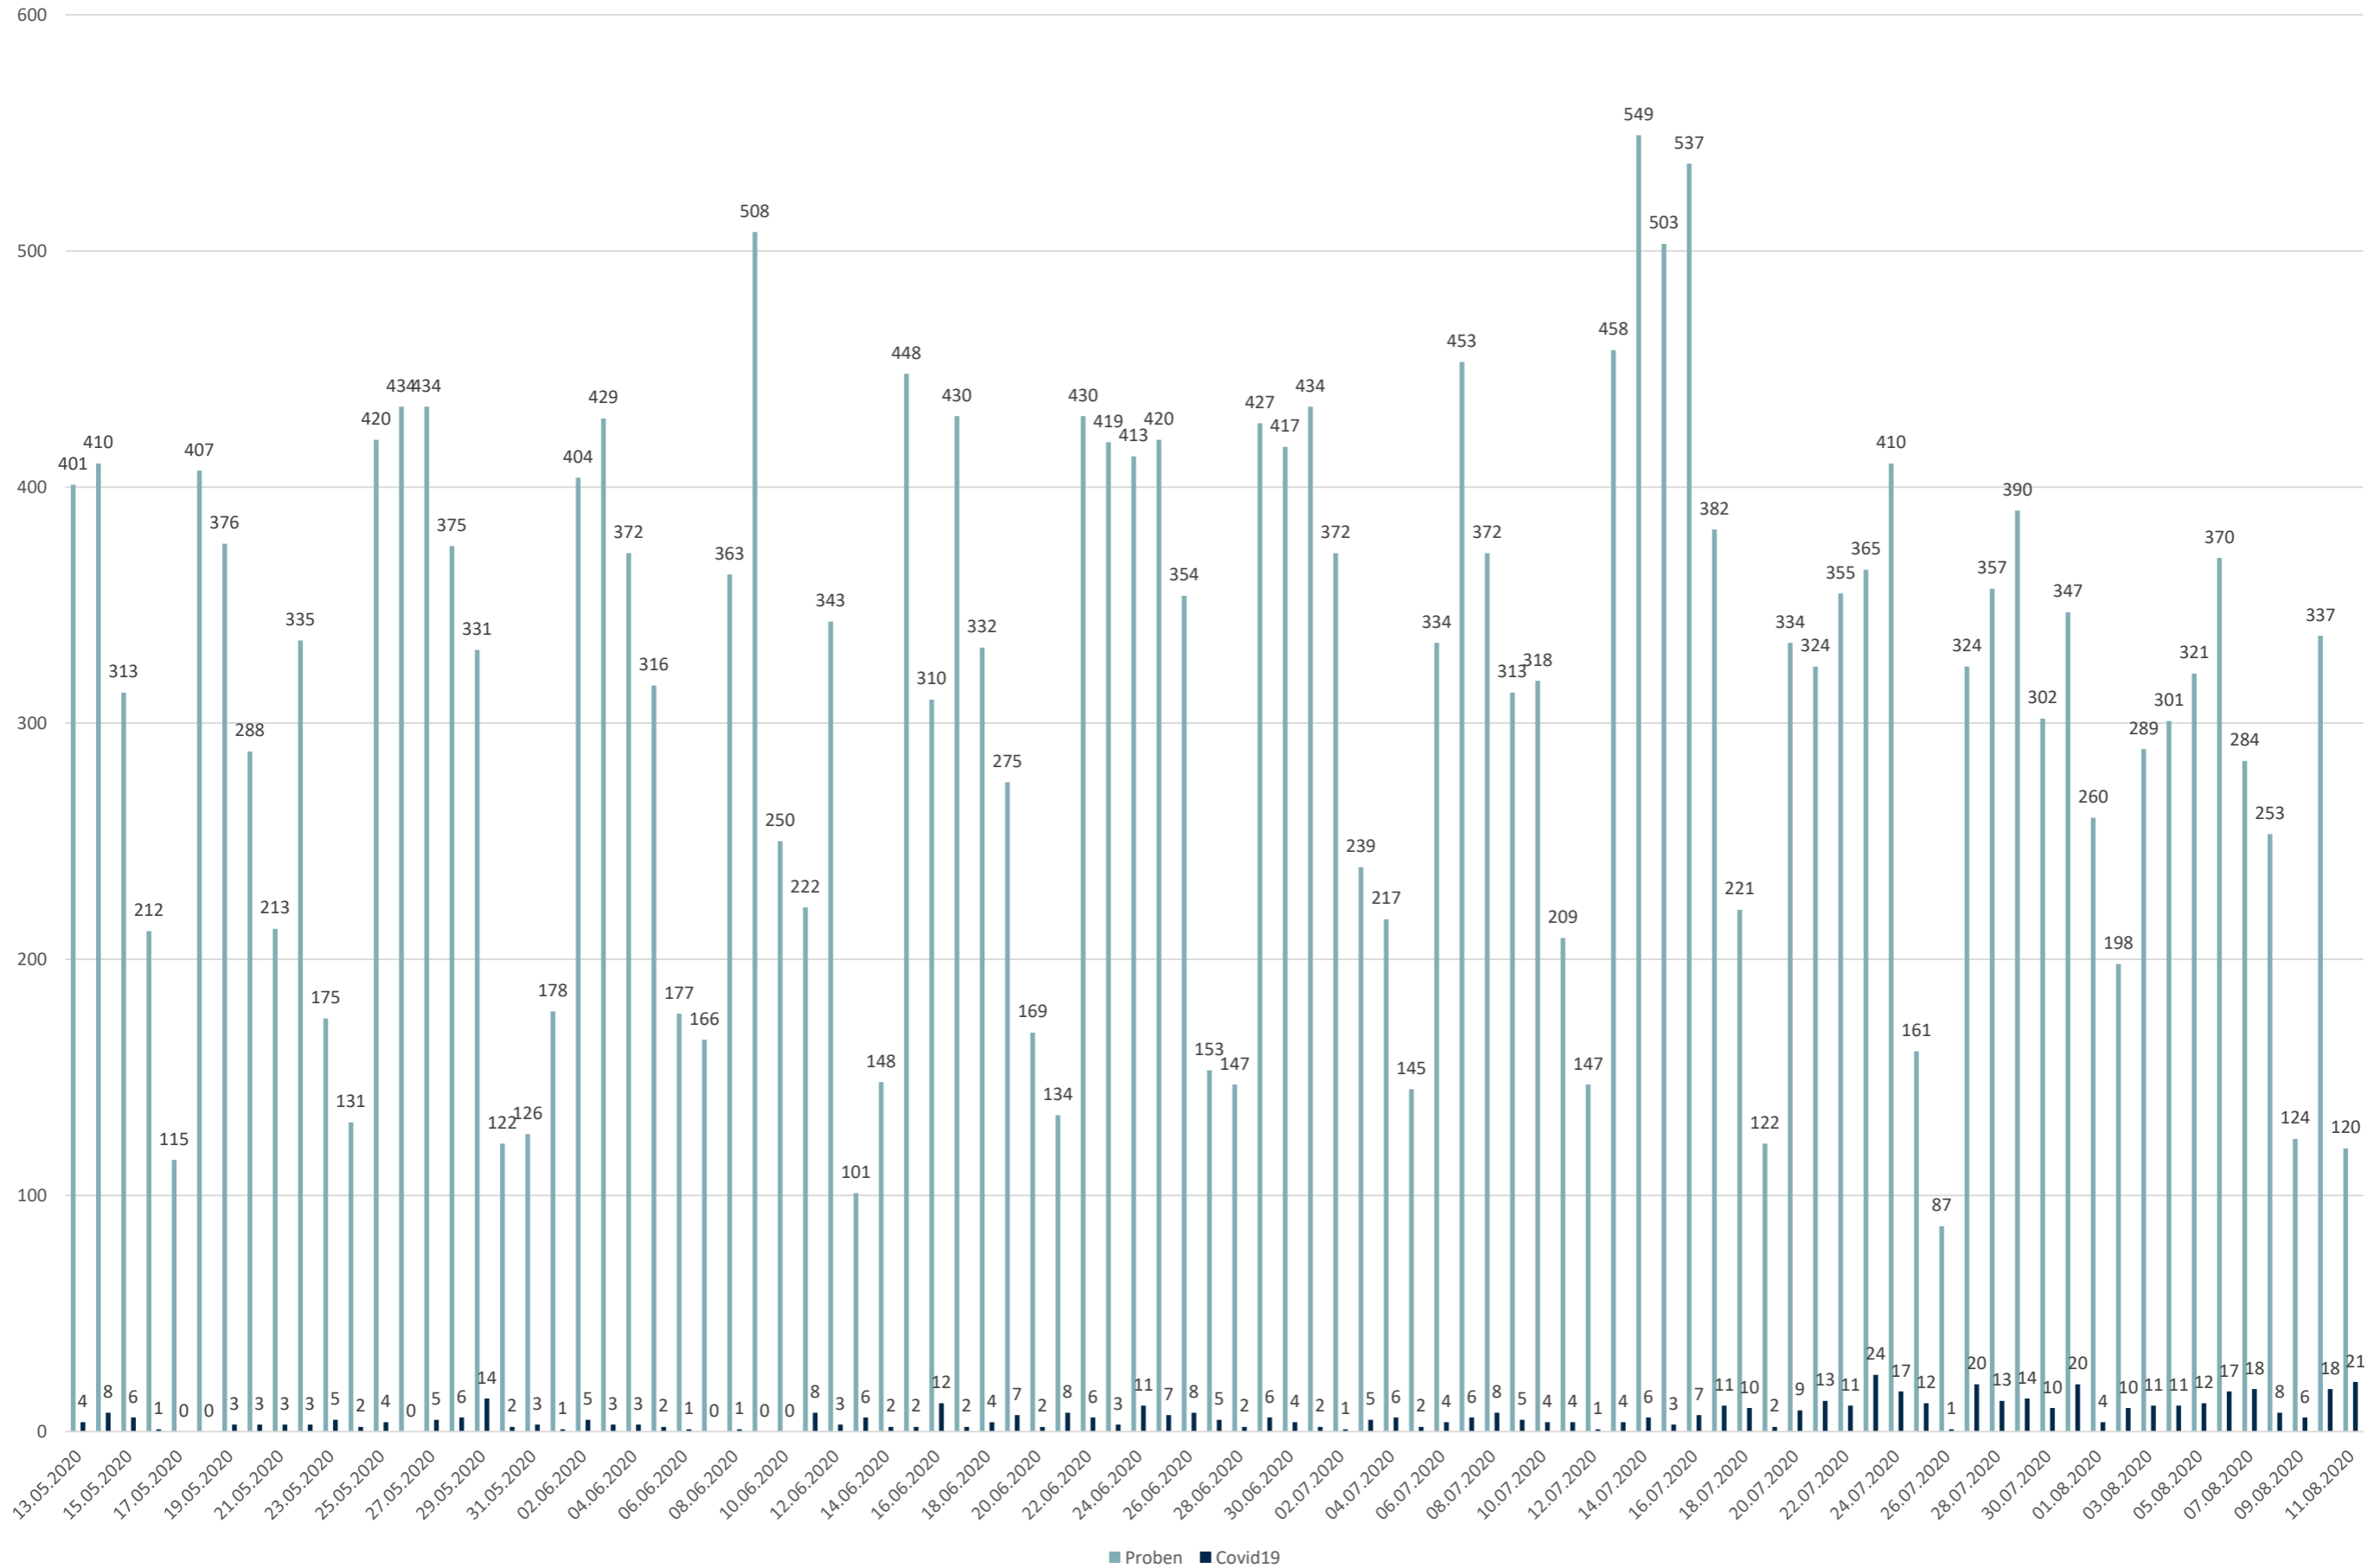

# Statistik Covid-19

■ Neuinfektionen pro Tag    — kritischer Tageswert Neuinfektionen    ● Verlauf

# Statistik Covid-19

## Probenahmen vs Covid-19

## Stadtbezirke