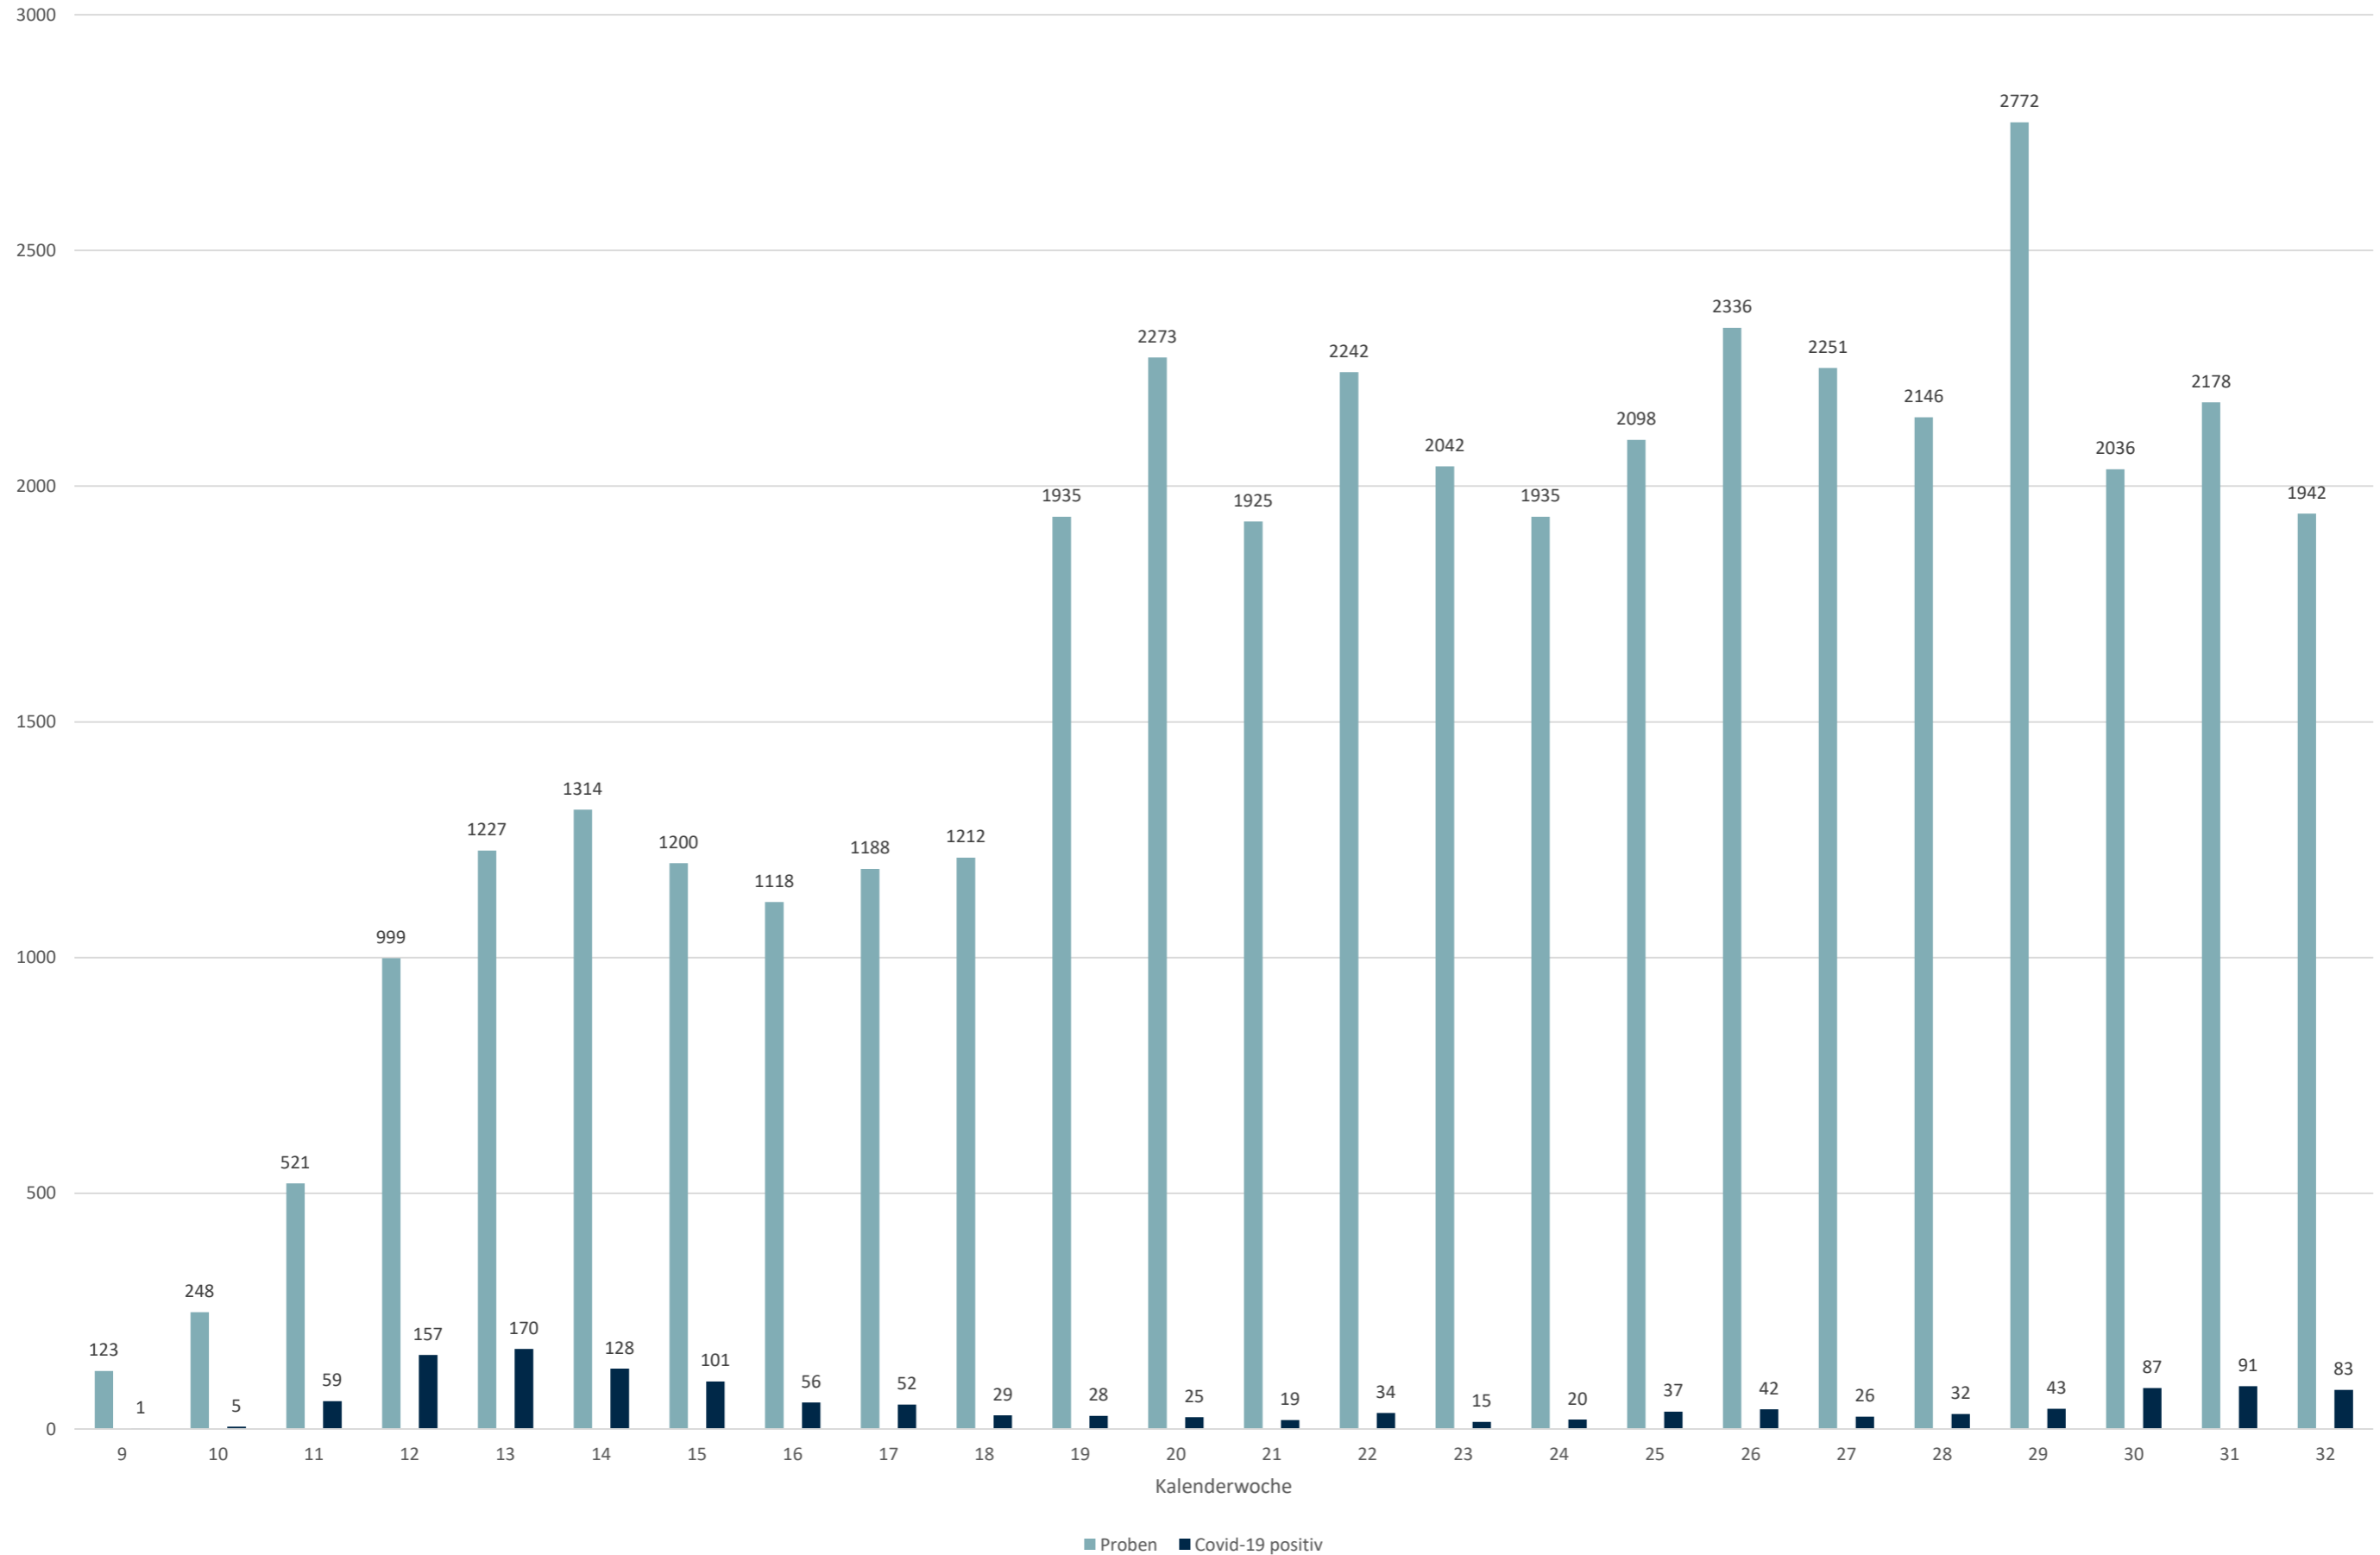

Statistik Covid-19

Probenahmen vs Covid-19