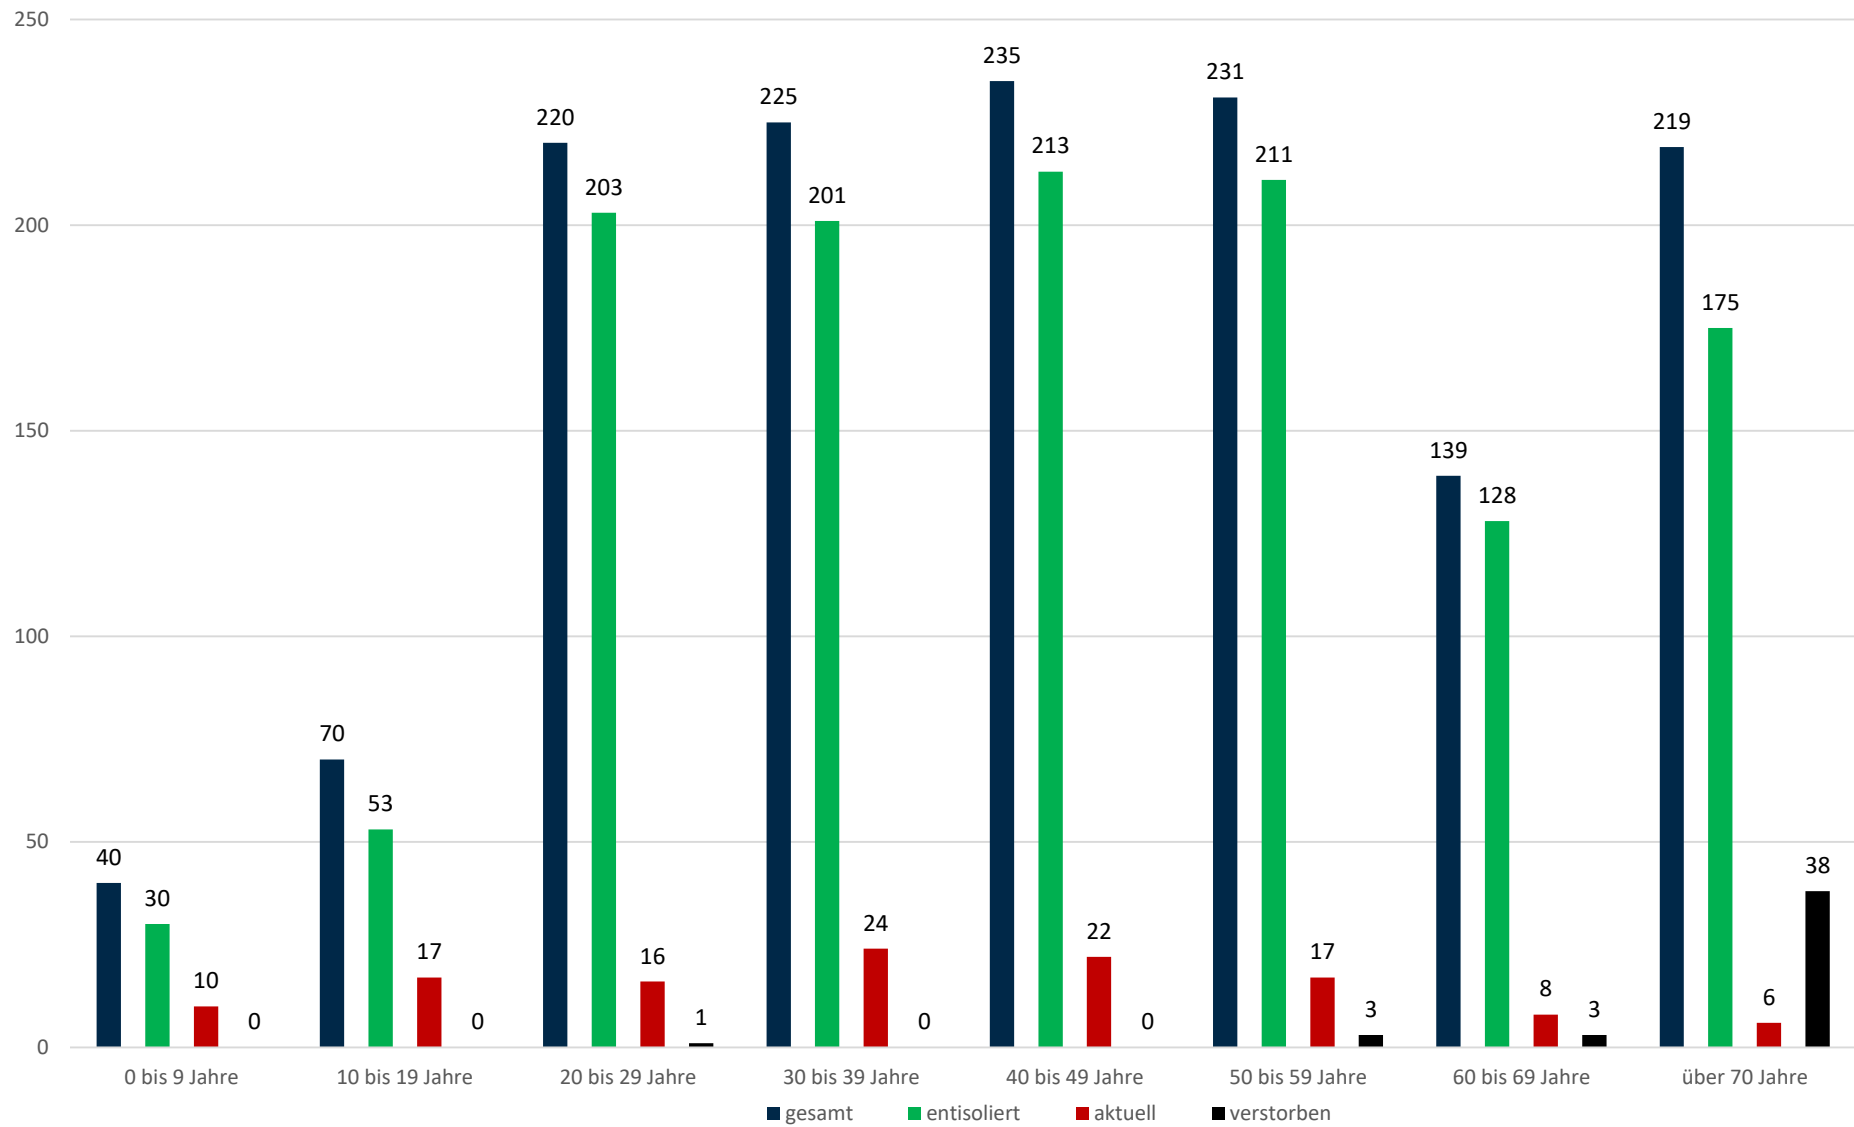

Statistik Covid-19

Altersverteilung Covid-19