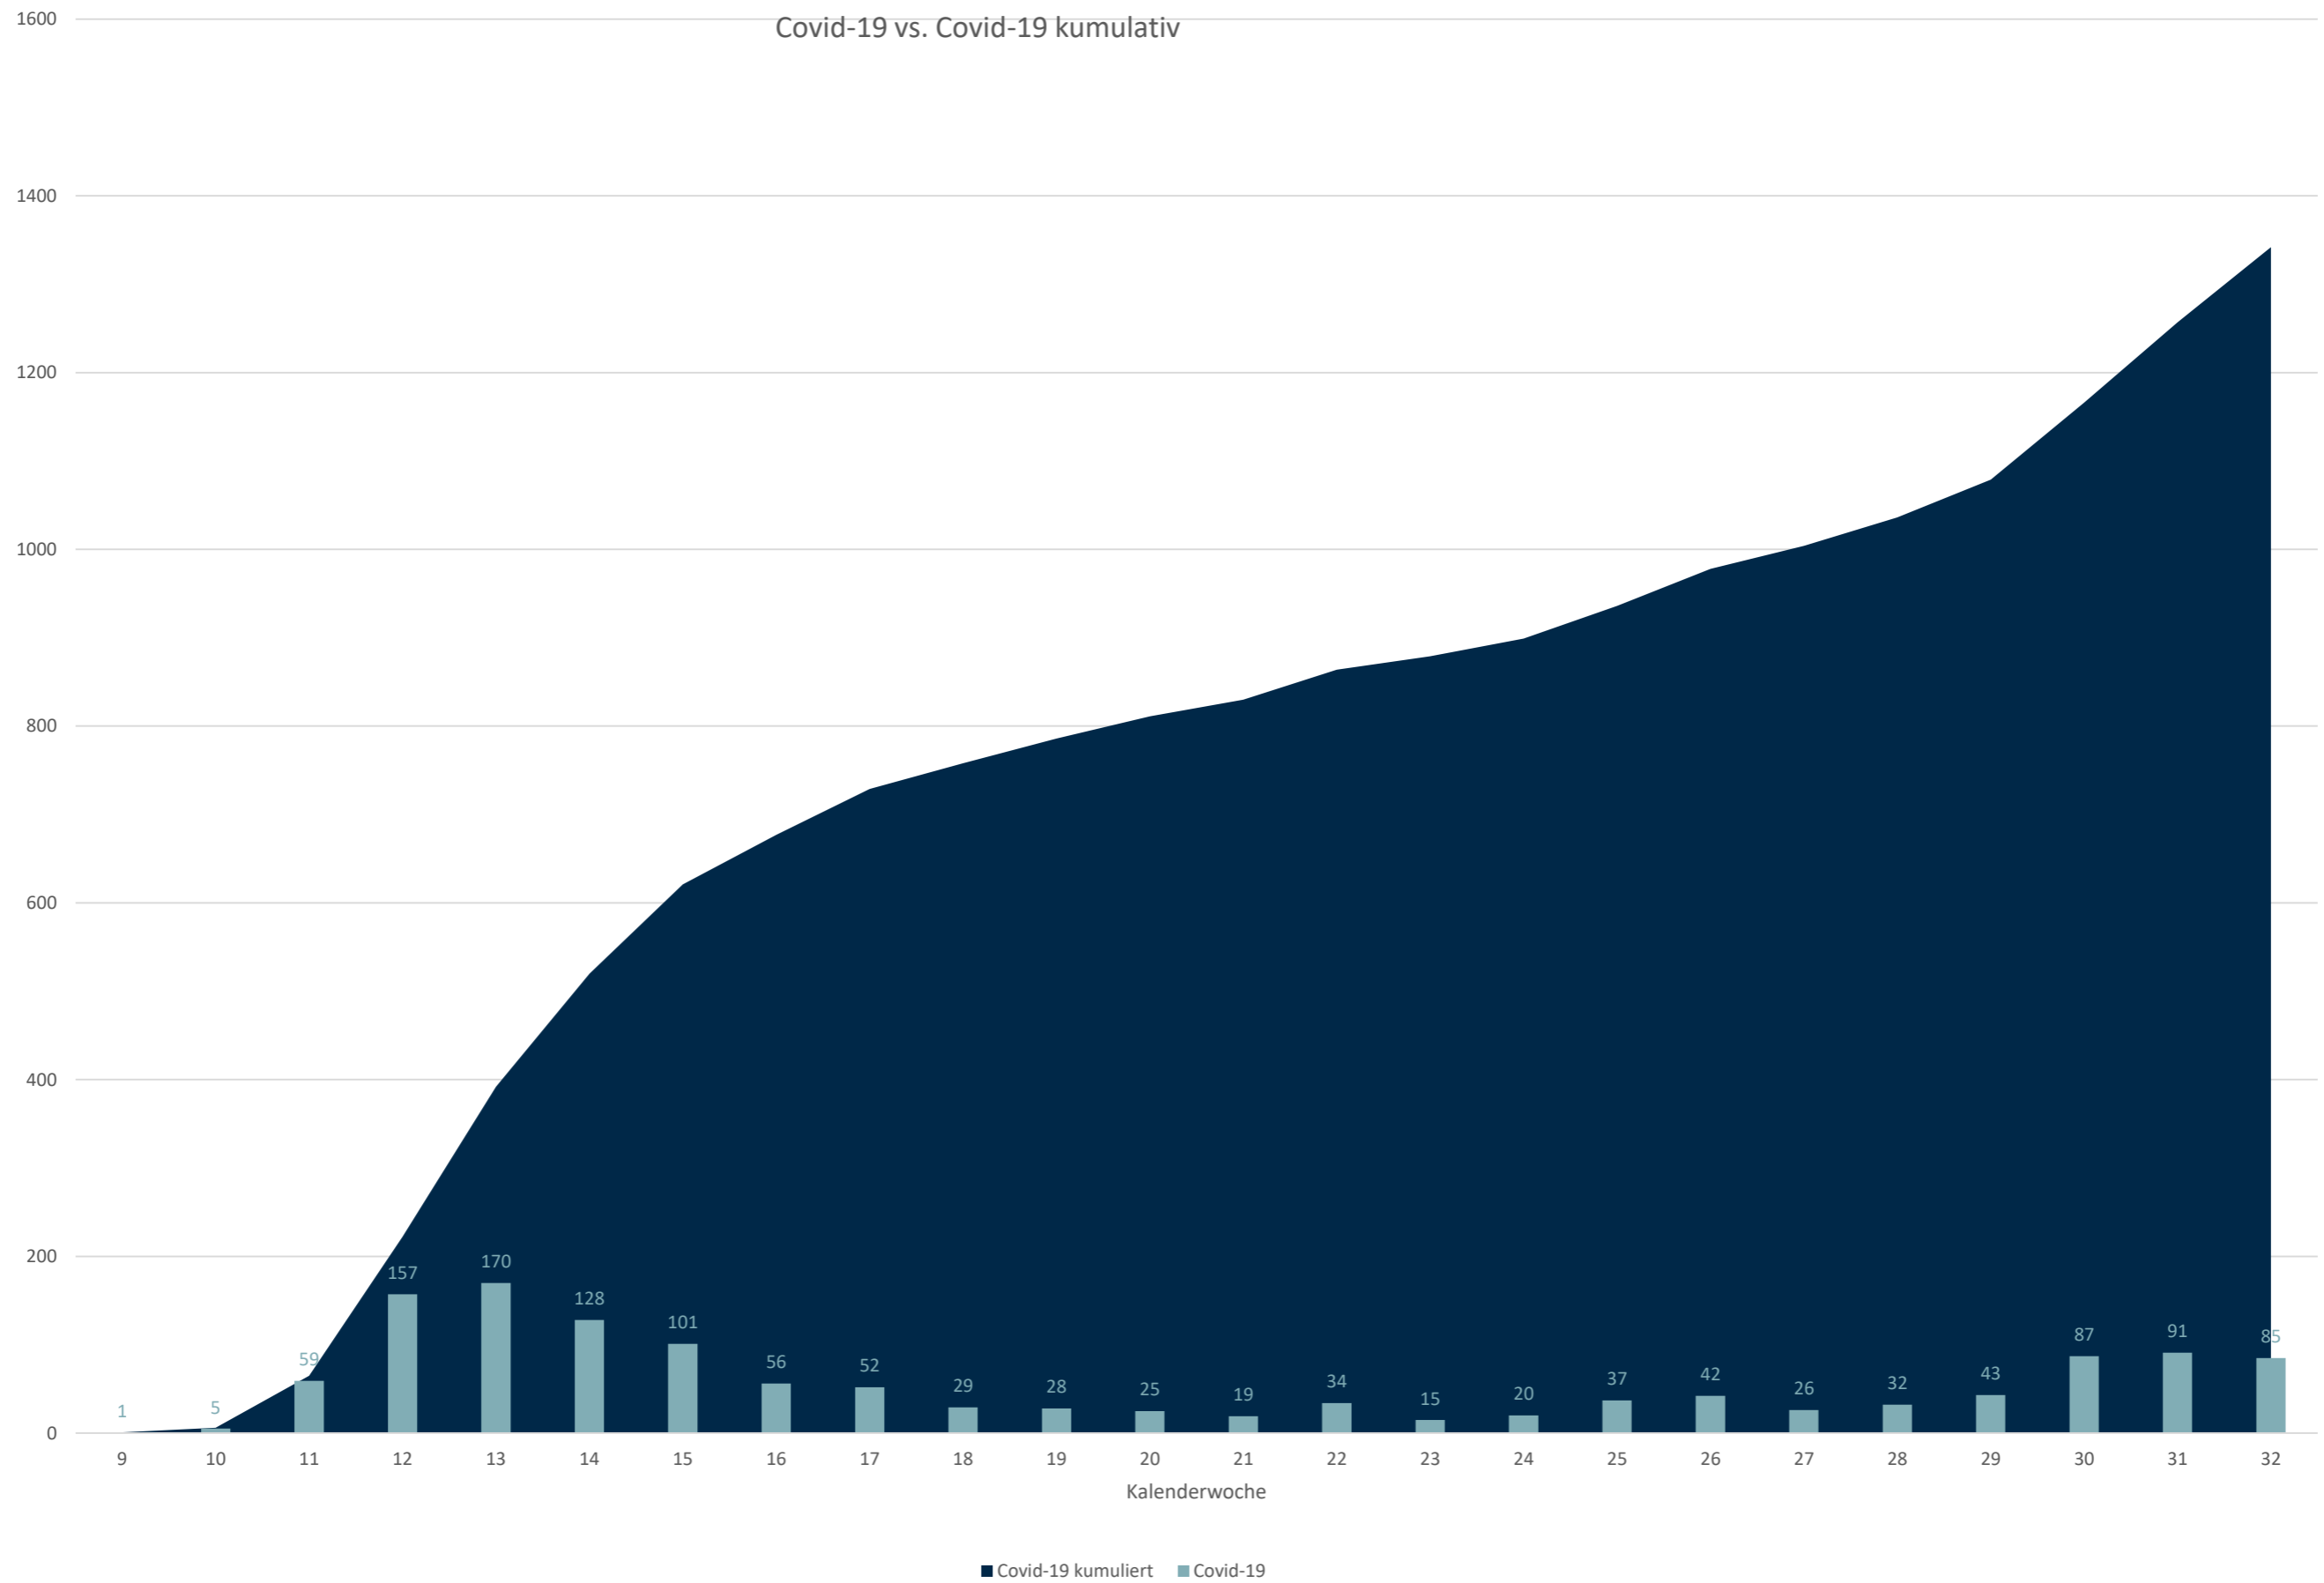

Statistik Covid-19

■ Neuinfektionen pro Tag — kritischer Tageswert Neuinfektionen ● Verlauf

Statistik Covid-19

Probenahmen vs Covid-19

Statistik Covid-19

Probenahmen vs Covid-19

Statistik Covid-19

Statistik Covid-19

entisoliert gemäß RKI kumulativ vs Covid-19 kumulativ

Statistik Covid-19

Altersverteilung Covid-19

Statistik Covid-19

Stadtbezirke

Statistik Covid-19

Geschlechterverteilung

■ Männlich