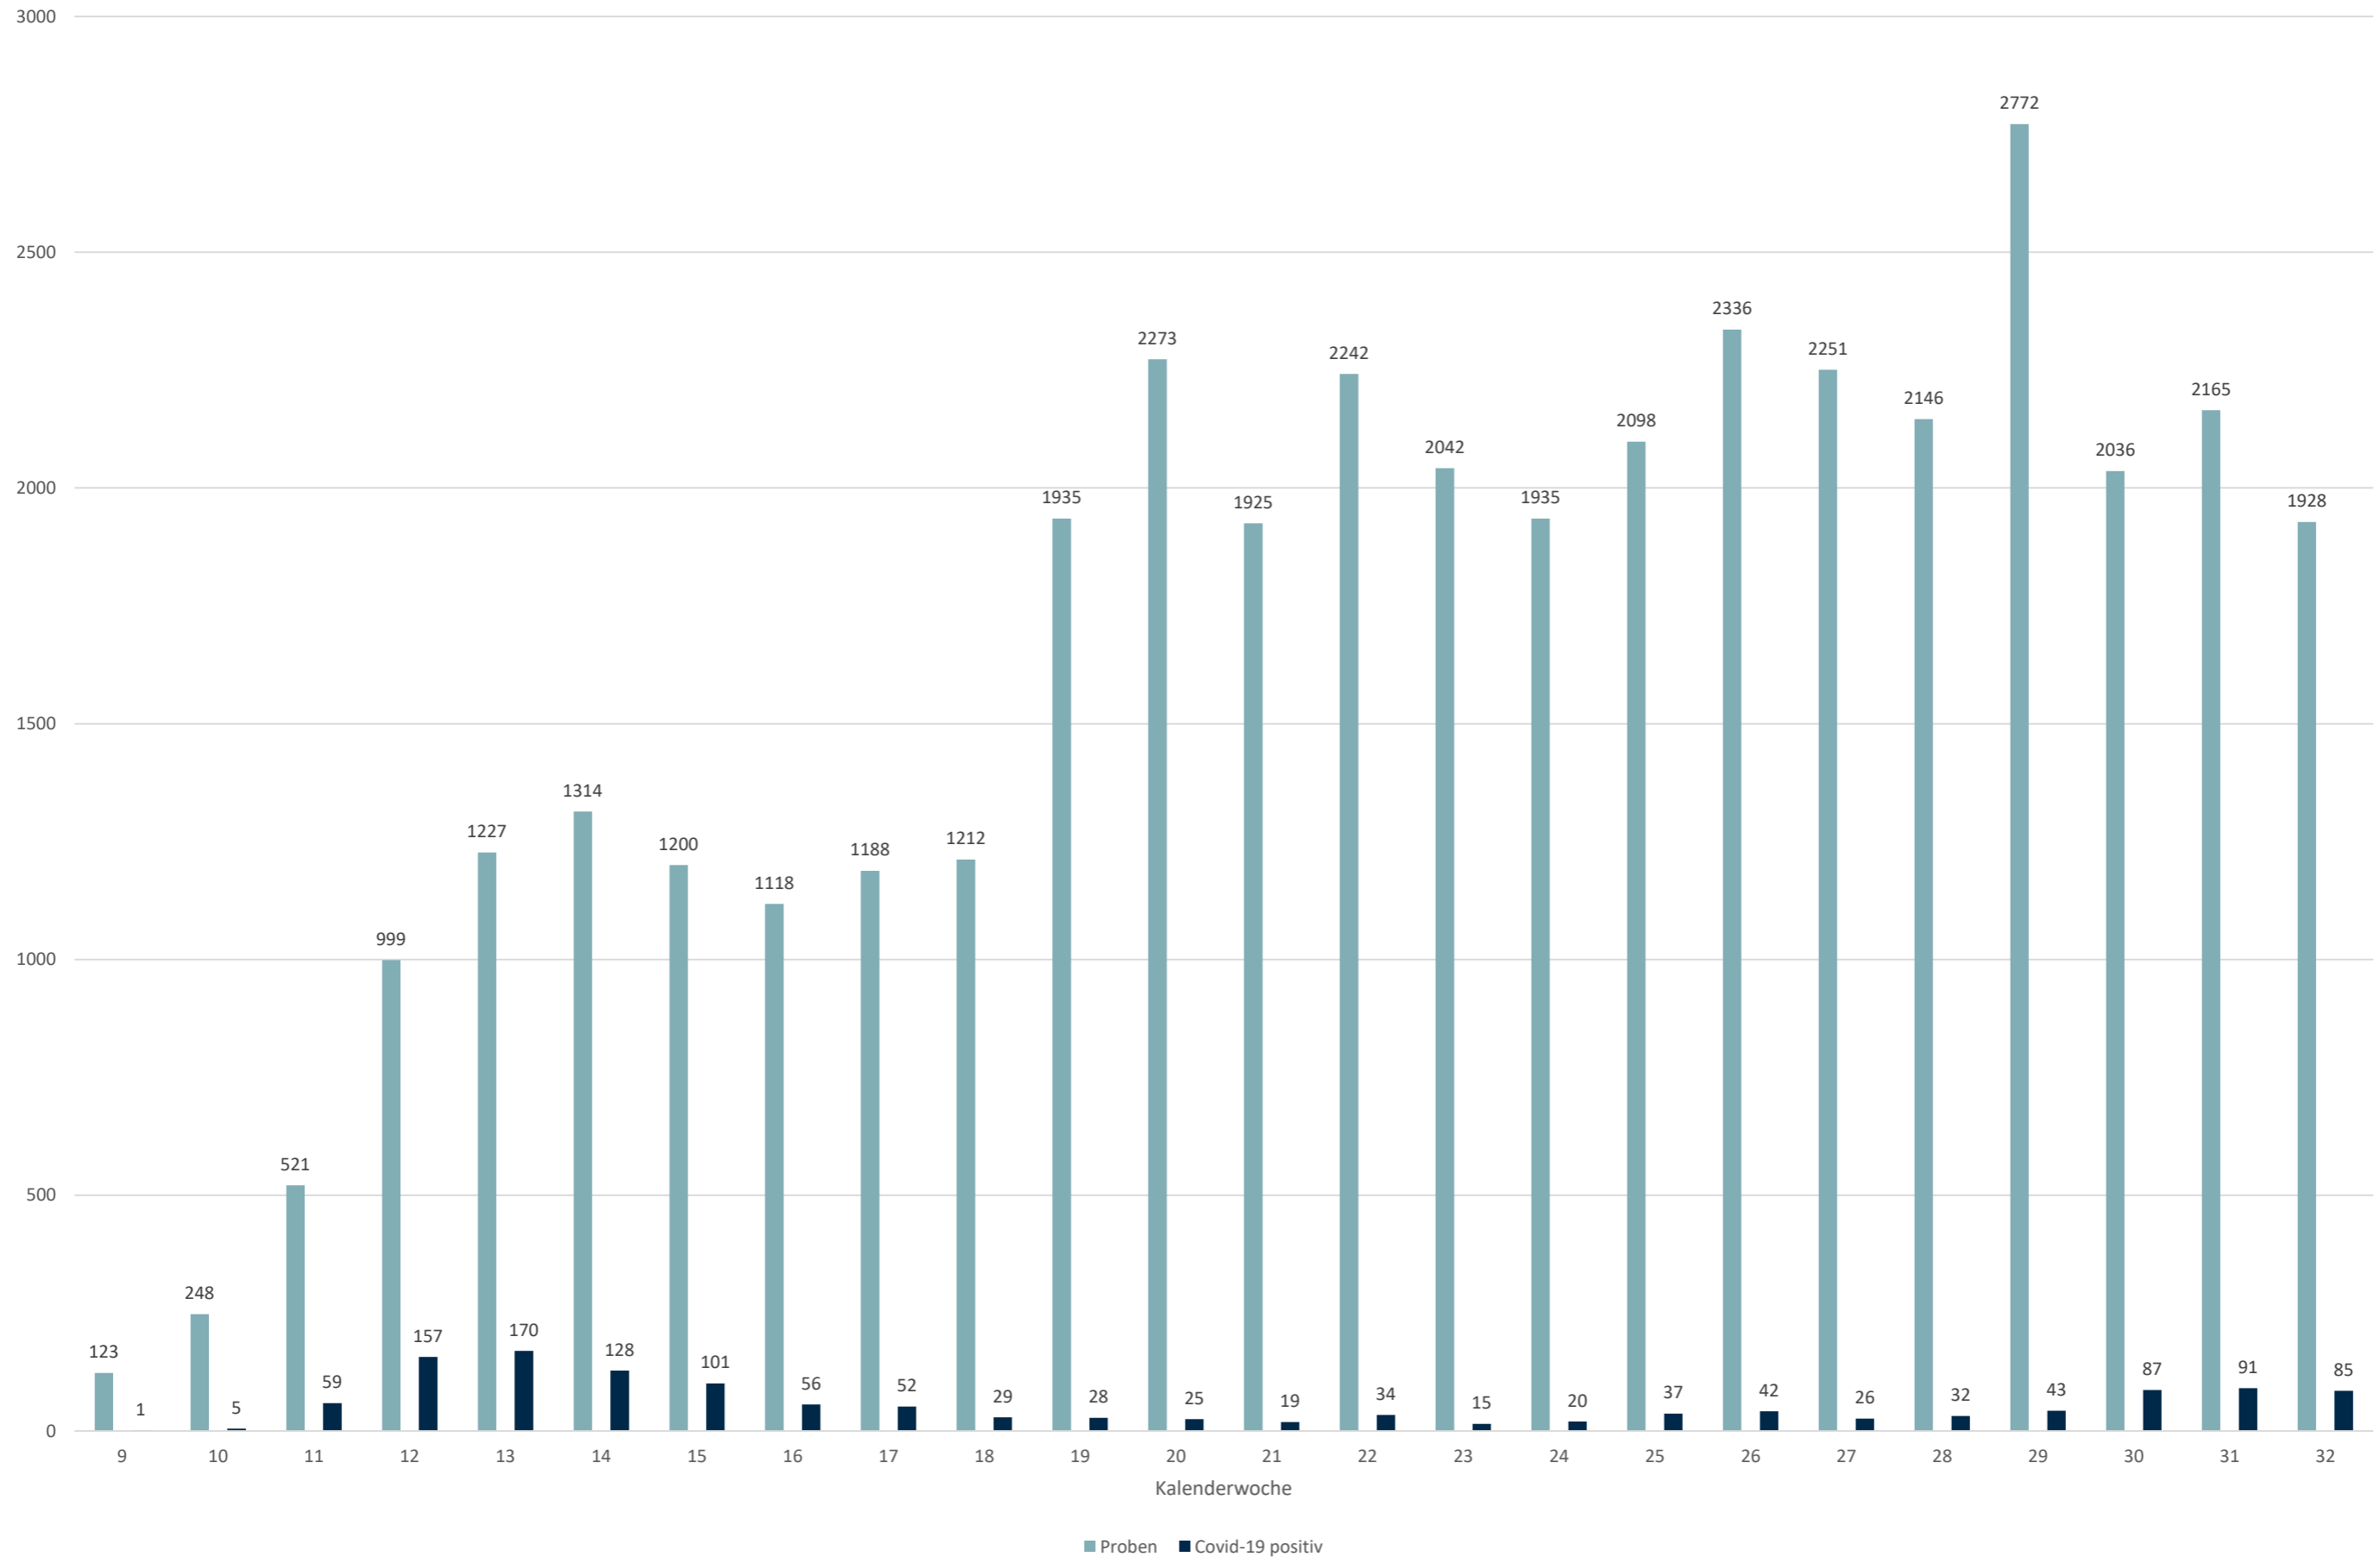

Statistik Covid-19

■ Neuinfektionen pro Tag — kritischer Tageswert Neuinfektionen ● Verlauf

Statistik Covid-19

Probenahmen vs Covid-19

Statistik Covid-19

Probenahmen vs Covid-19

Statistik Covid-19

Statistik Covid-19

entisoliert gemäß RKI kumulativ vs Covid-19 kumulativ

Statistik Covid-19

Altersverteilung Covid-19

Statistik Covid-19

Stadtbezirke

Statistik Covid-19

Geschlechterverteilung

■ Männlich

■ Weiblich