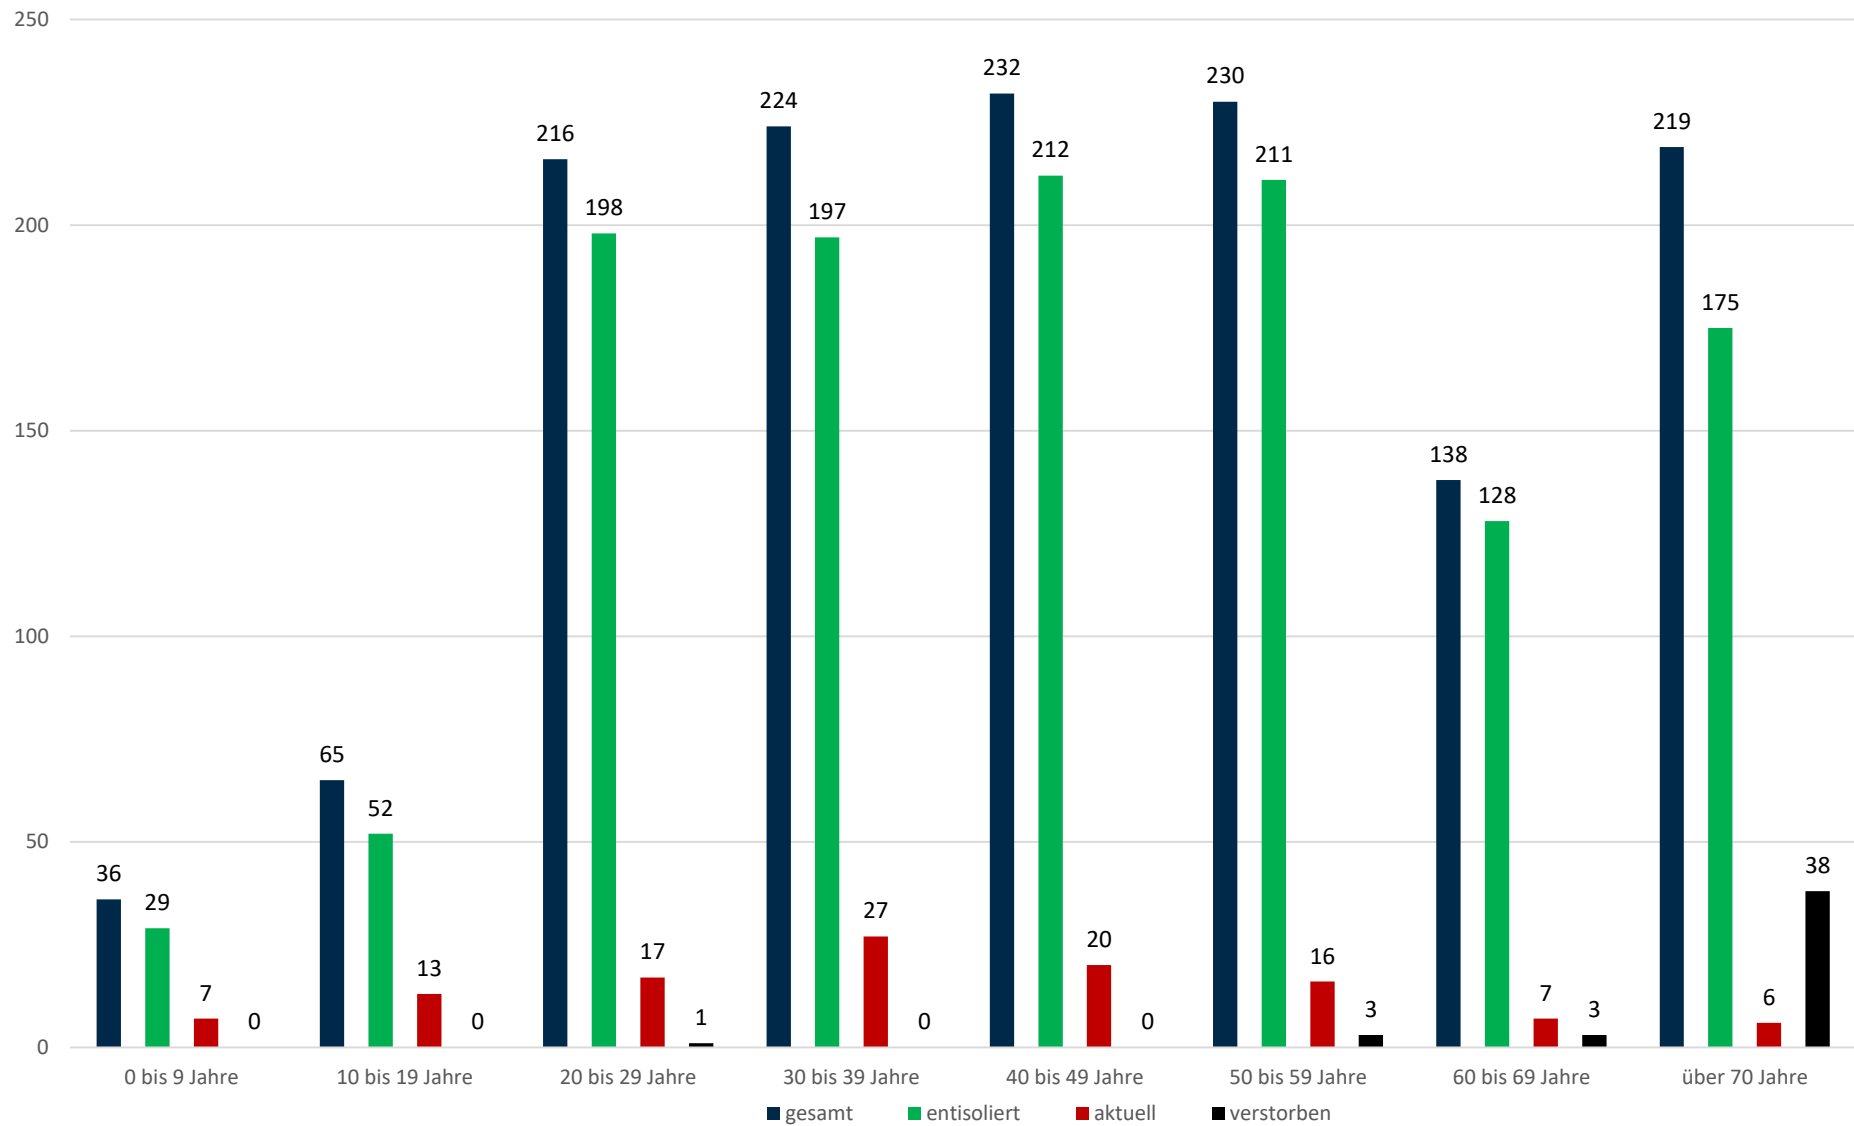

Statistik Covid-19

■ Neuinfektionen pro Tag — kritischer Tageswert Neuinfektionen ● Verlauf

Statistik Covid-19

Probenahmen vs Covid-19

Statistik Covid-19

Probenahmen vs Covid-19

Statistik Covid-19

Statistik Covid-19

entisoliert gemäß RKI kumulativ vs Covid-19 kumulativ

Statistik Covid-19

Altersverteilung Covid-19

Statistik Covid-19

Stadtbezirke

Statistik Covid-19

Geschlechterverteilung

■ Männlich

■ Weiblich