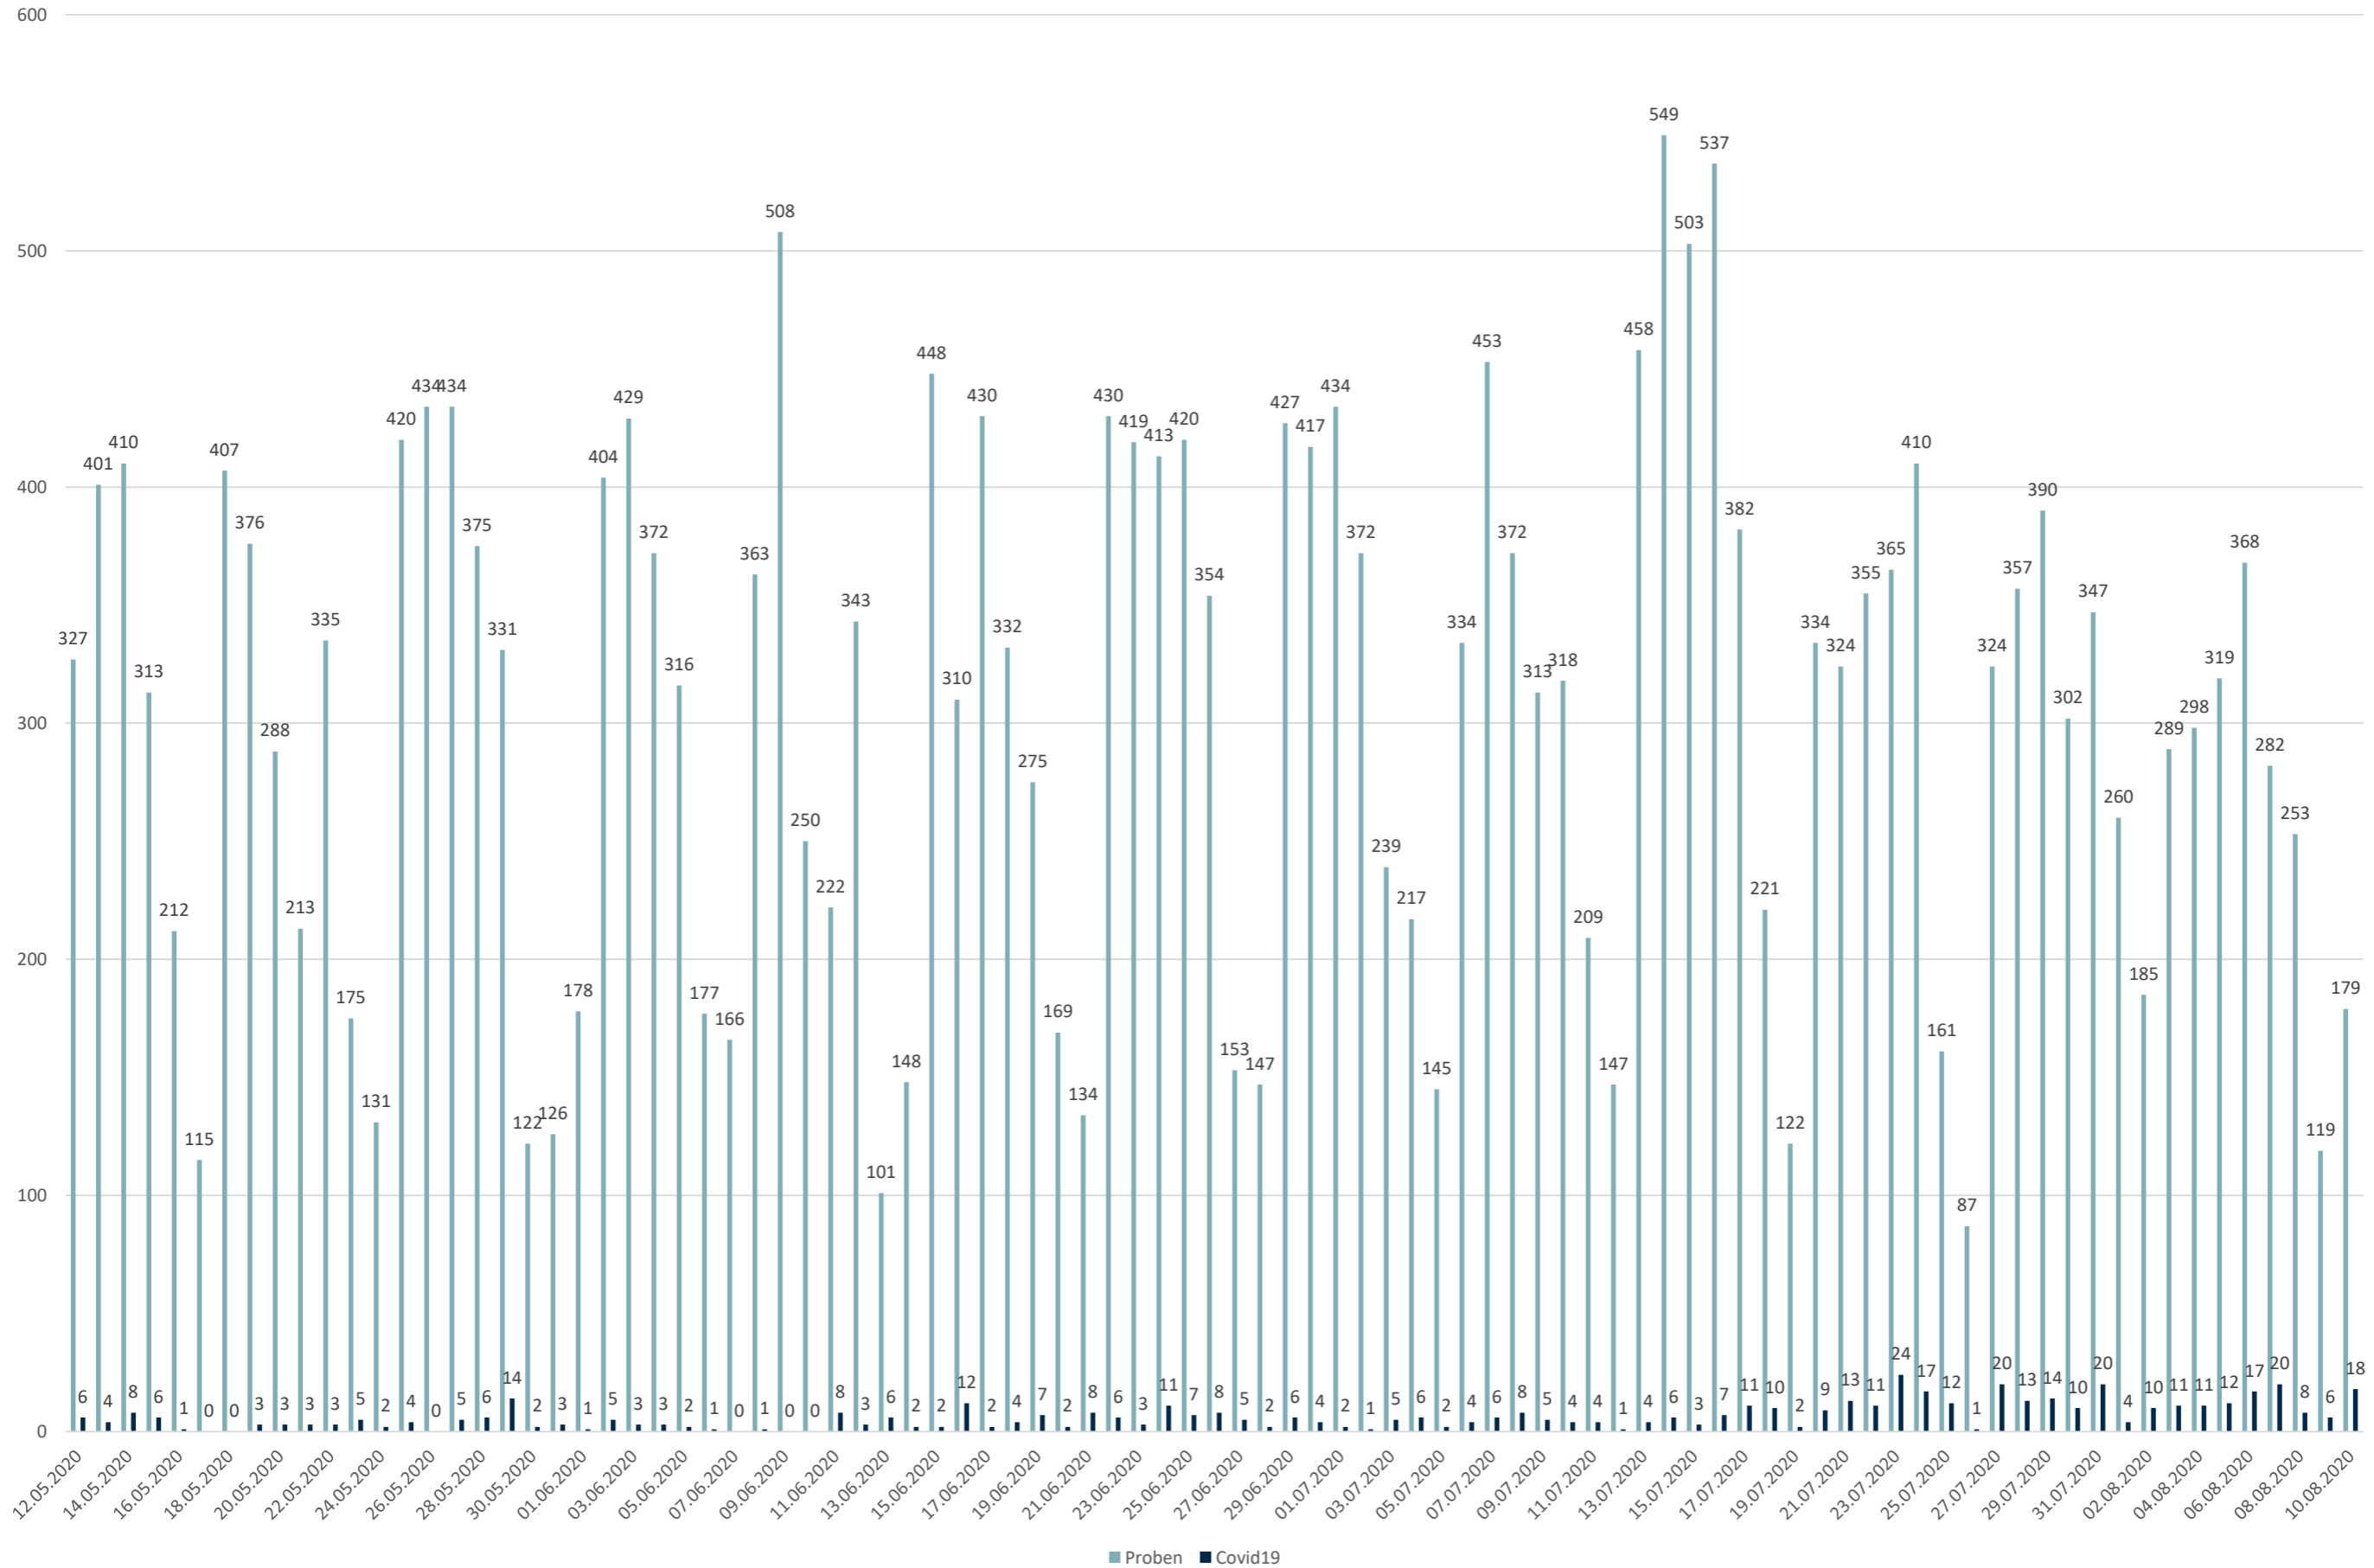

Statistik Covid-19

■ Neuinfektionen pro Tag — kritischer Tageswert Neuinfektionen ● Verlauf

Statistik Covid-19

Probenahmen vs Covid-19

Statistik Covid-19

Probenahmen vs Covid-19

Statistik Covid-19

Statistik Covid-19

entisoliert gemäß RKI kumulativ vs Covid-19 kumulativ

Statistik Covid-19

Altersverteilung Covid-19

Statistik Covid-19

Stadtbezirke

Statistik Covid-19

Geschlechterverteilung

■ Männlich

■ Weiblich