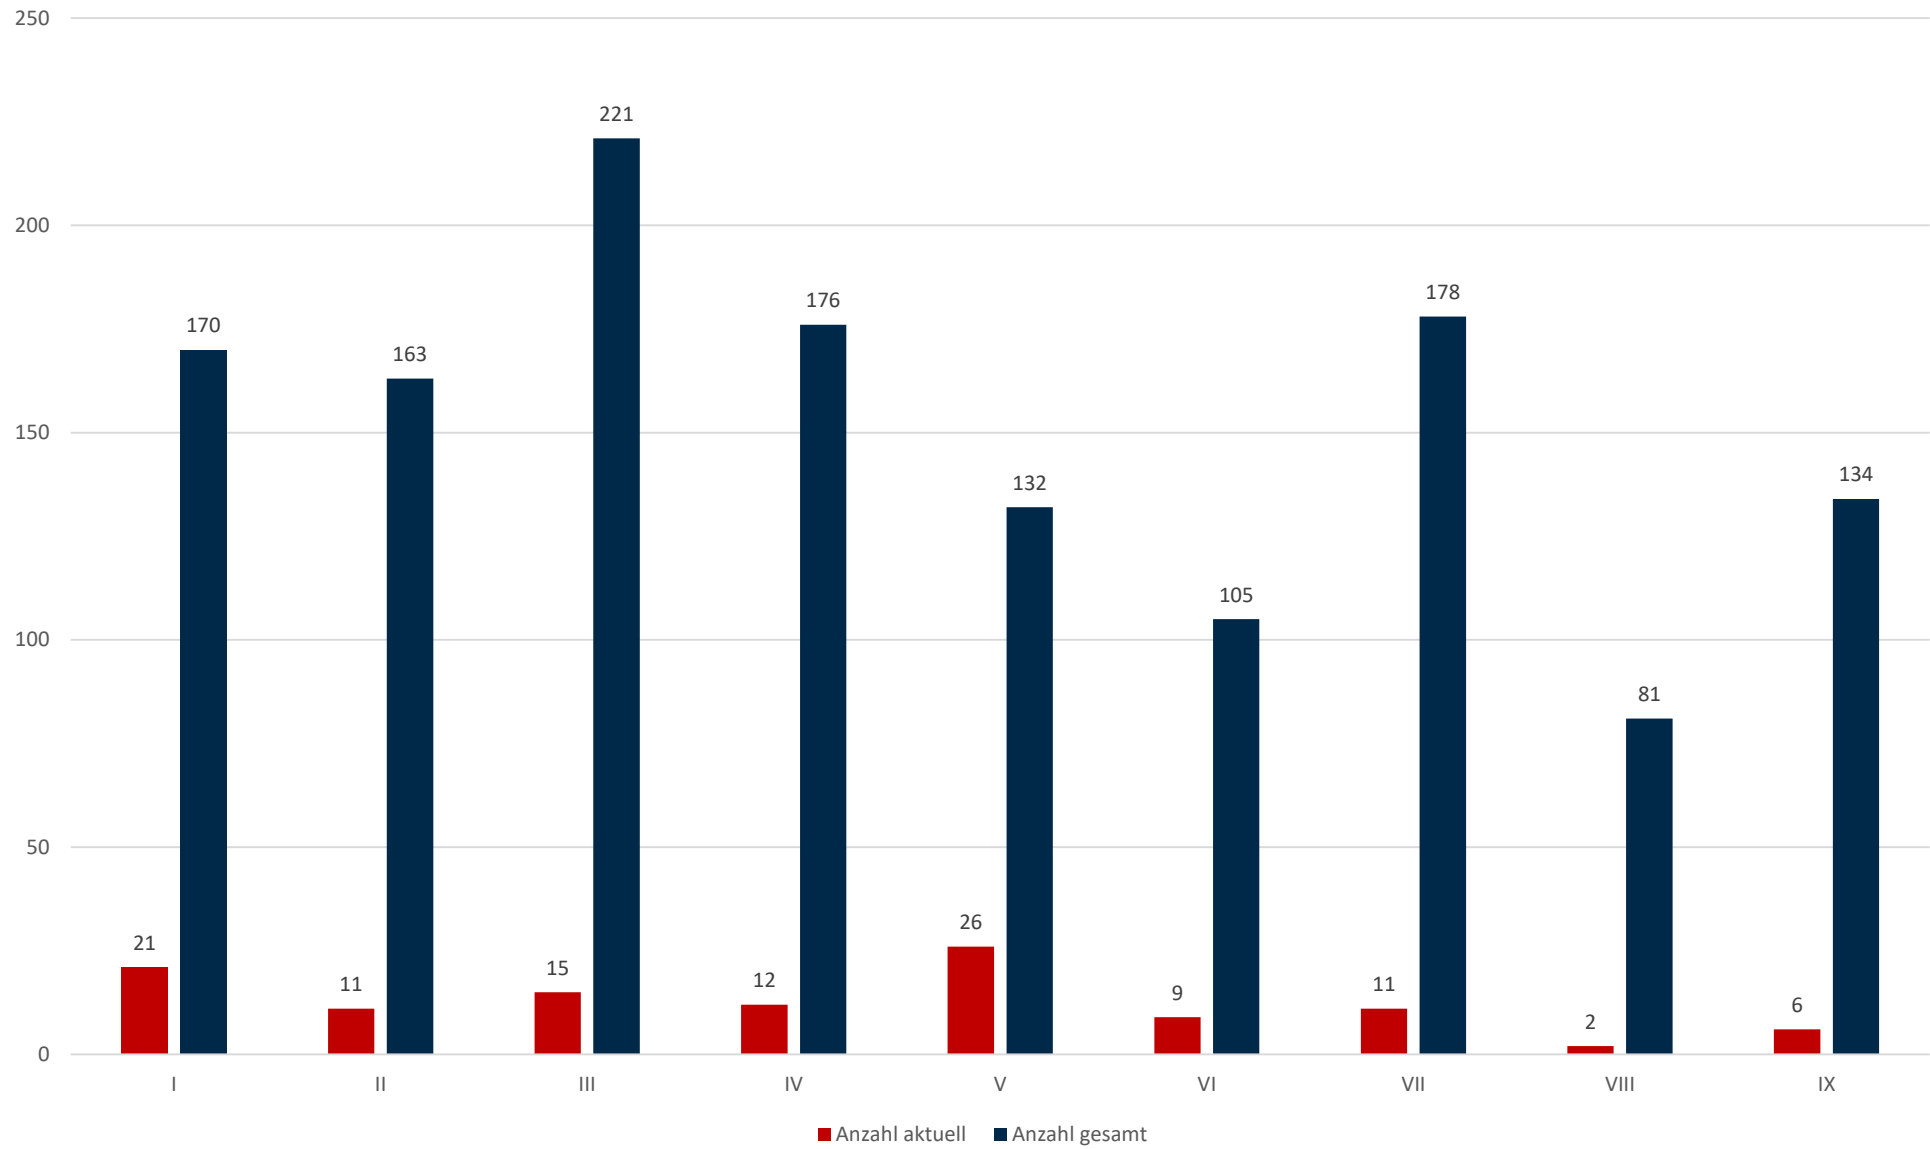

Statistik Covid-19

■ Neuinfektionen pro Tag — kritischer Tageswert Neuinfektionen ● Verlauf

Statistik Covid-19

Probenahmen vs Covid-19

Statistik Covid-19

Probenahmen vs Covid-19

Statistik Covid-19

Statistik Covid-19

entisoliert gemäß RKI kumulativ vs Covid-19 kumulativ

Statistik Covid-19

Altersverteilung Covid-19

Statistik Covid-19

Stadtbezirke

Statistik Covid-19

Geschlechterverteilung

■ Männlich

■ Weiblich