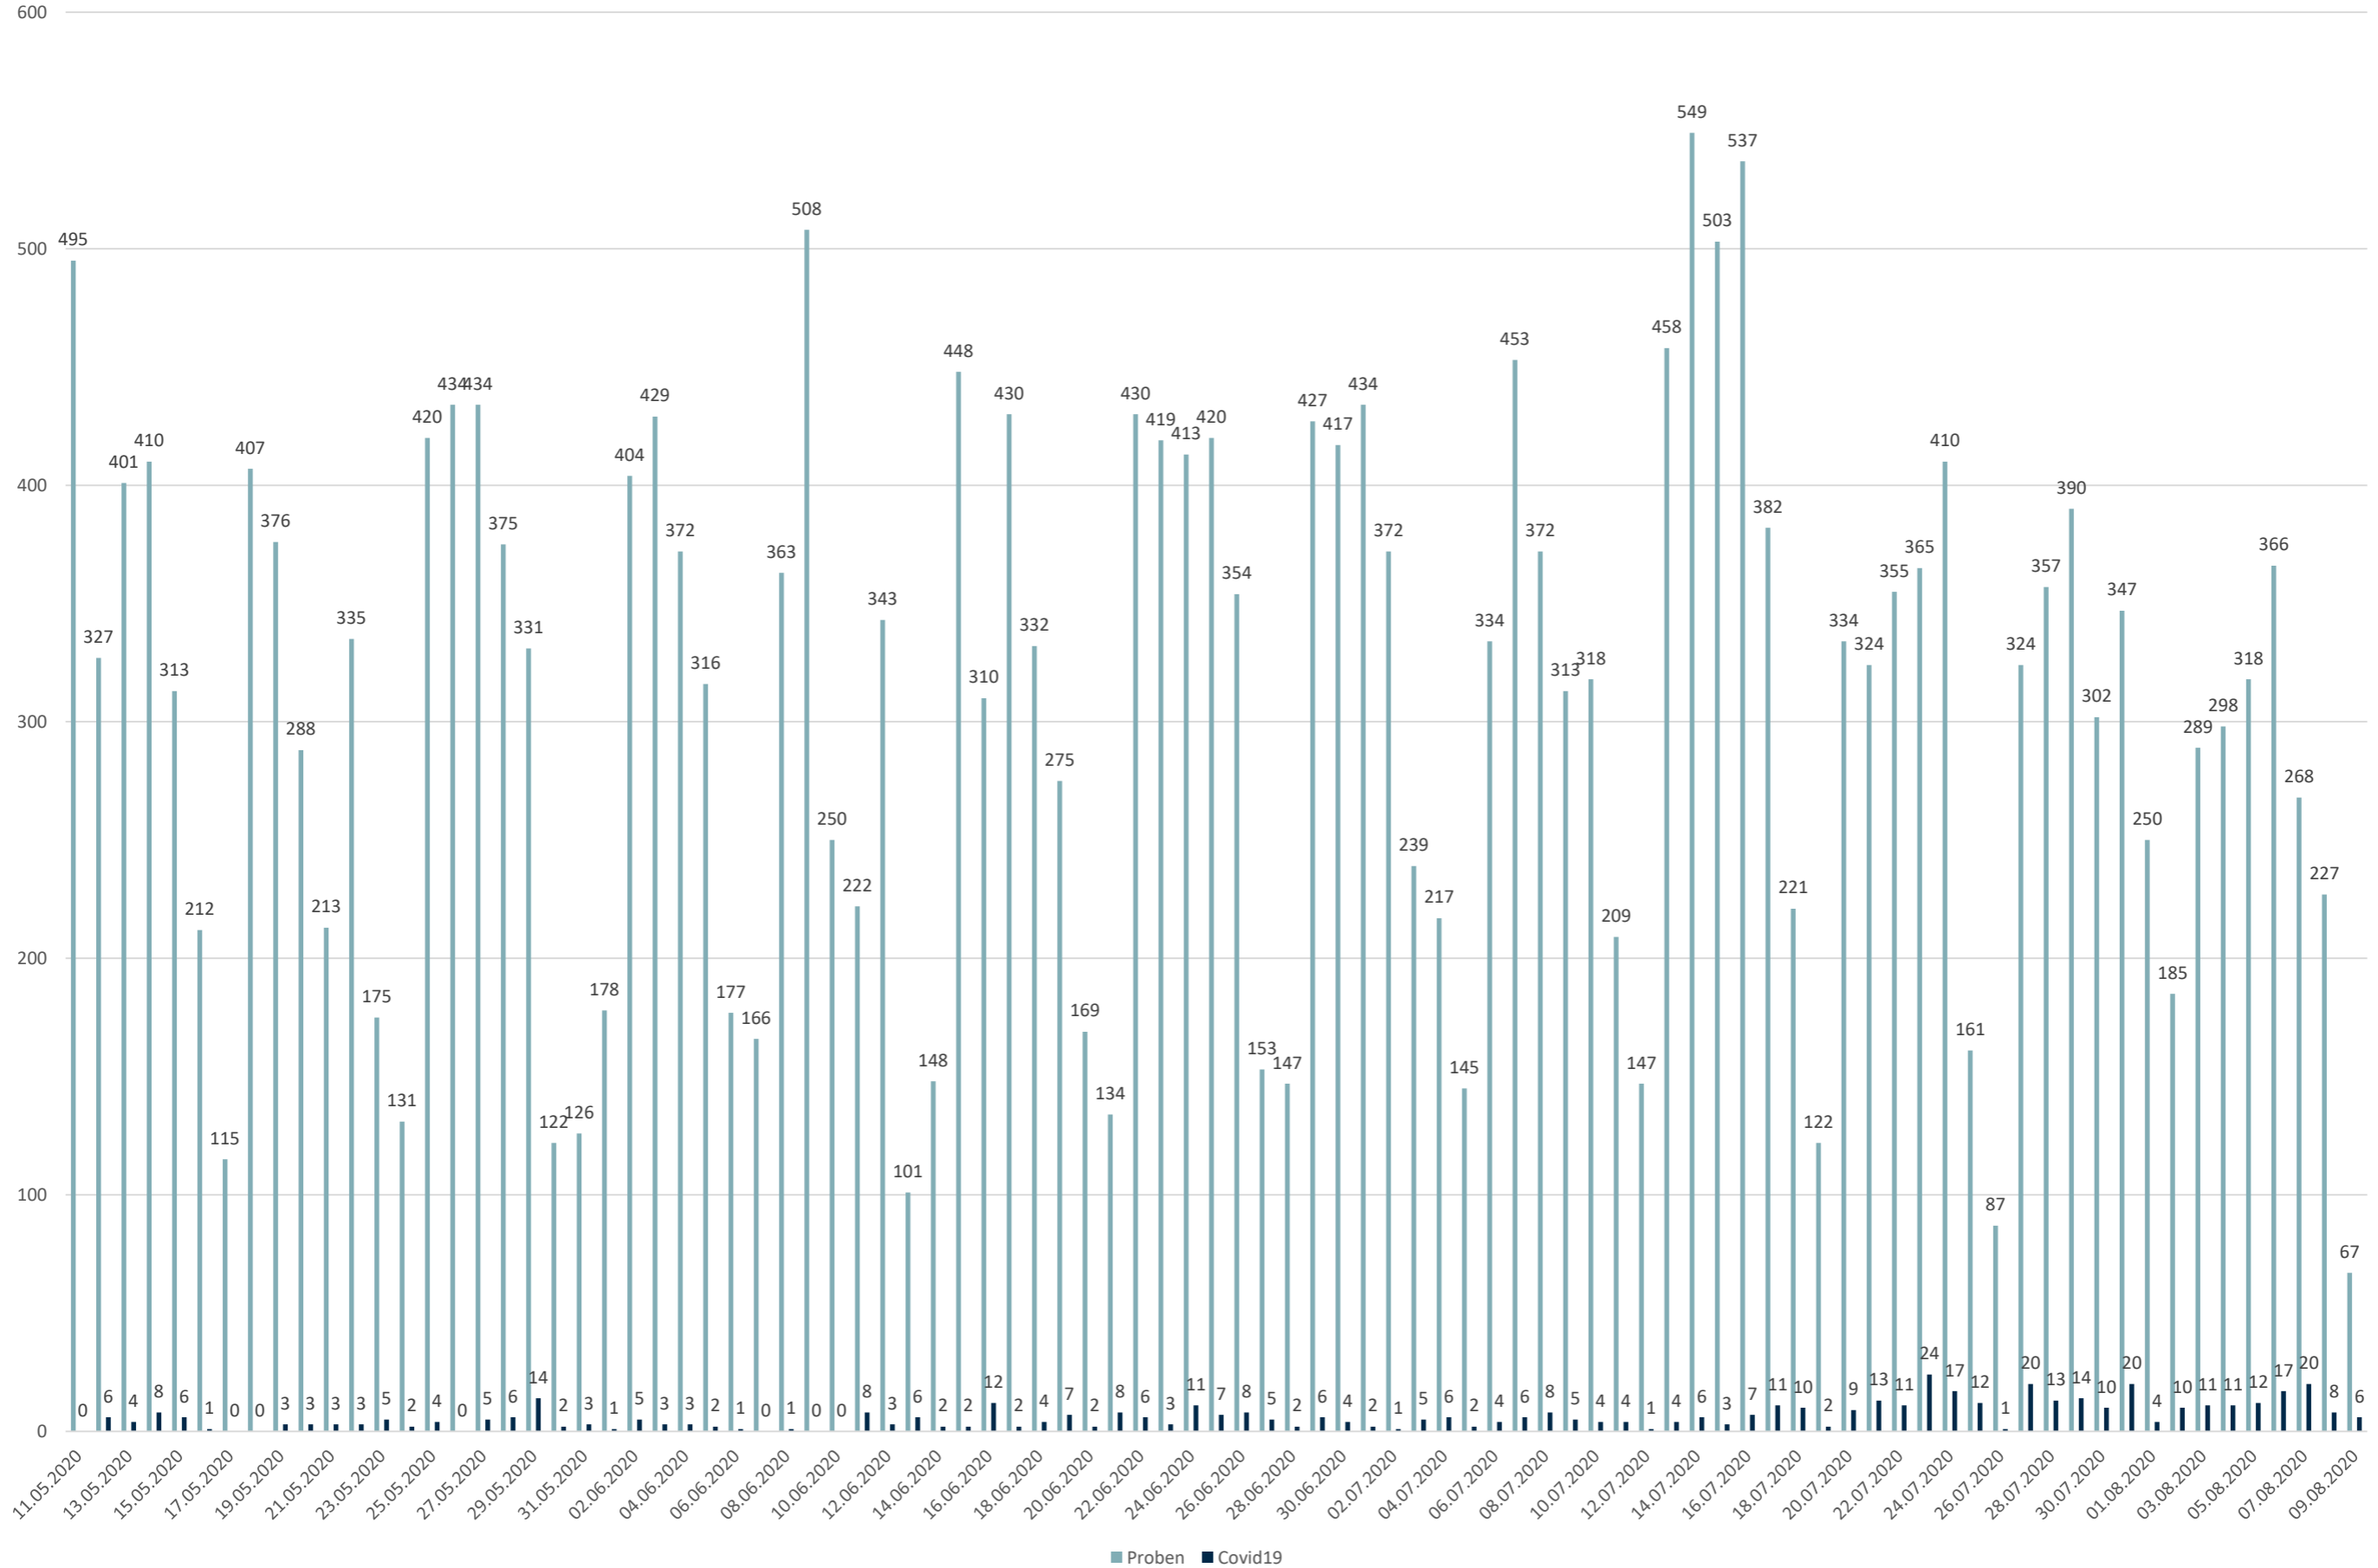

# Statistik Covid-19

■ Neuinfektionen pro Tag    — kritischer Tageswert Neuinfektionen    ● Verlauf

# Statistik Covid-19

## Probenahmen vs Covid-19

## Stadtbezirke