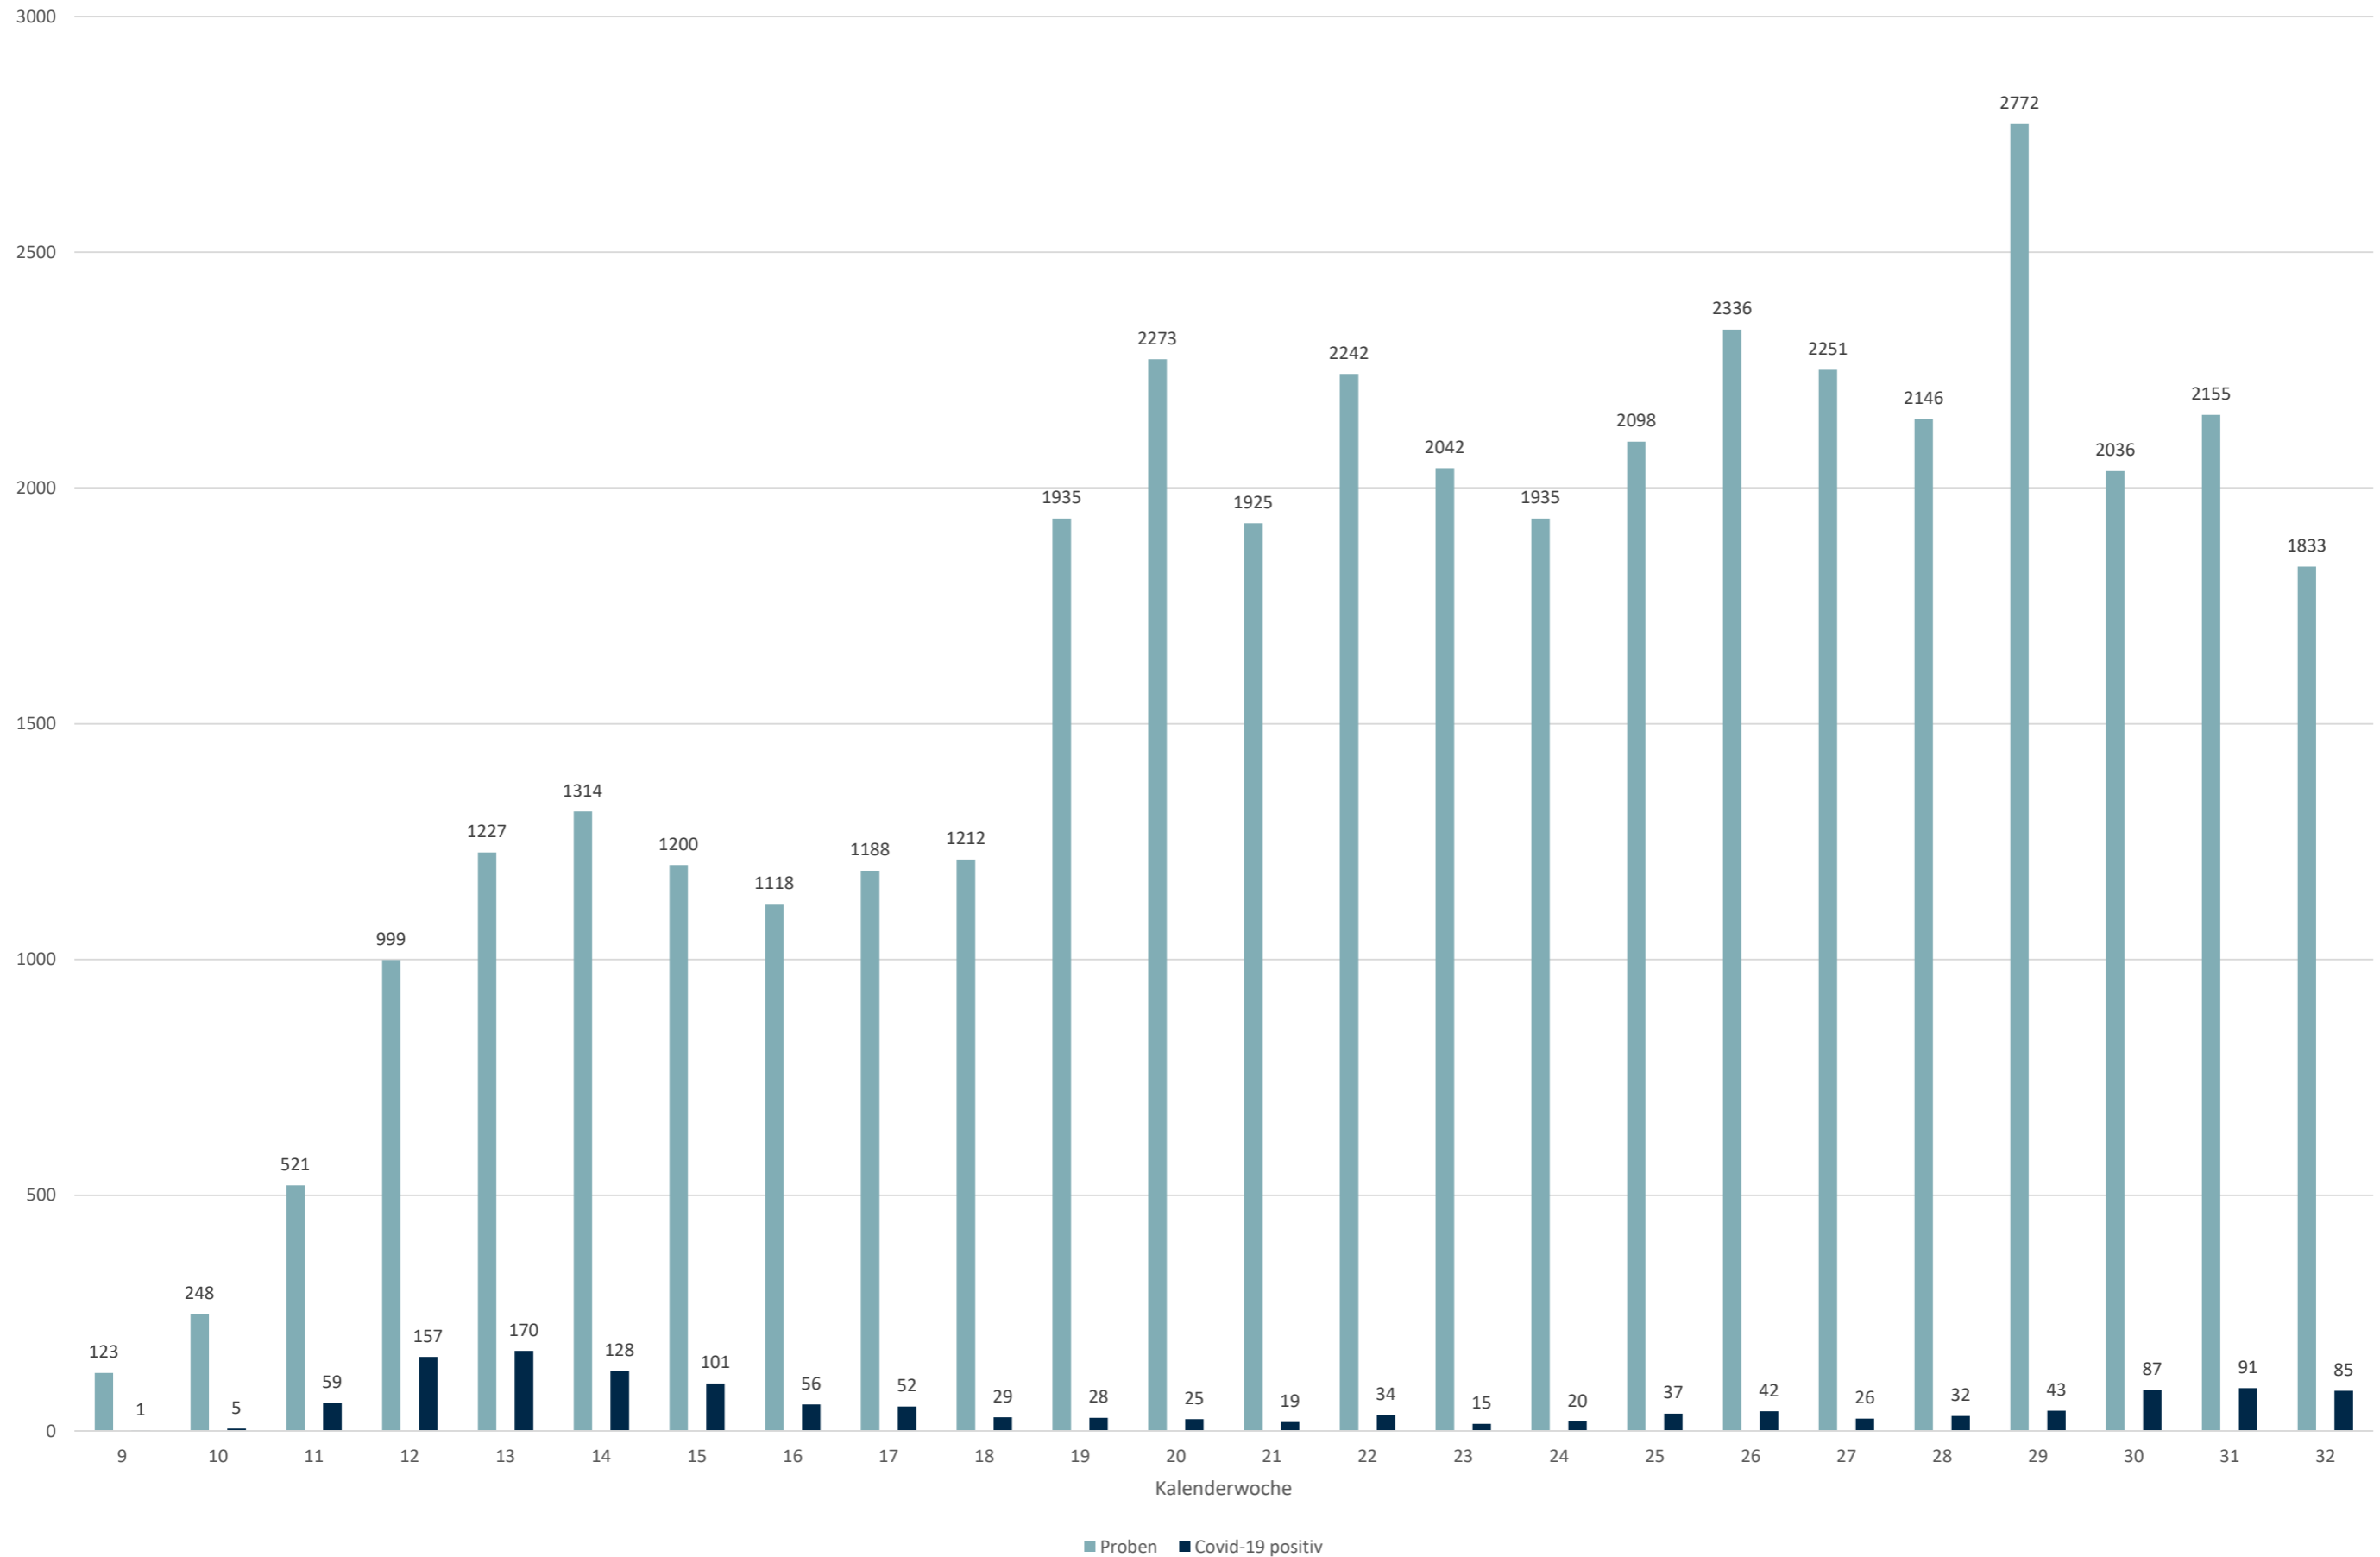

Statistik Covid-19

Probenahmen vs Covid-19