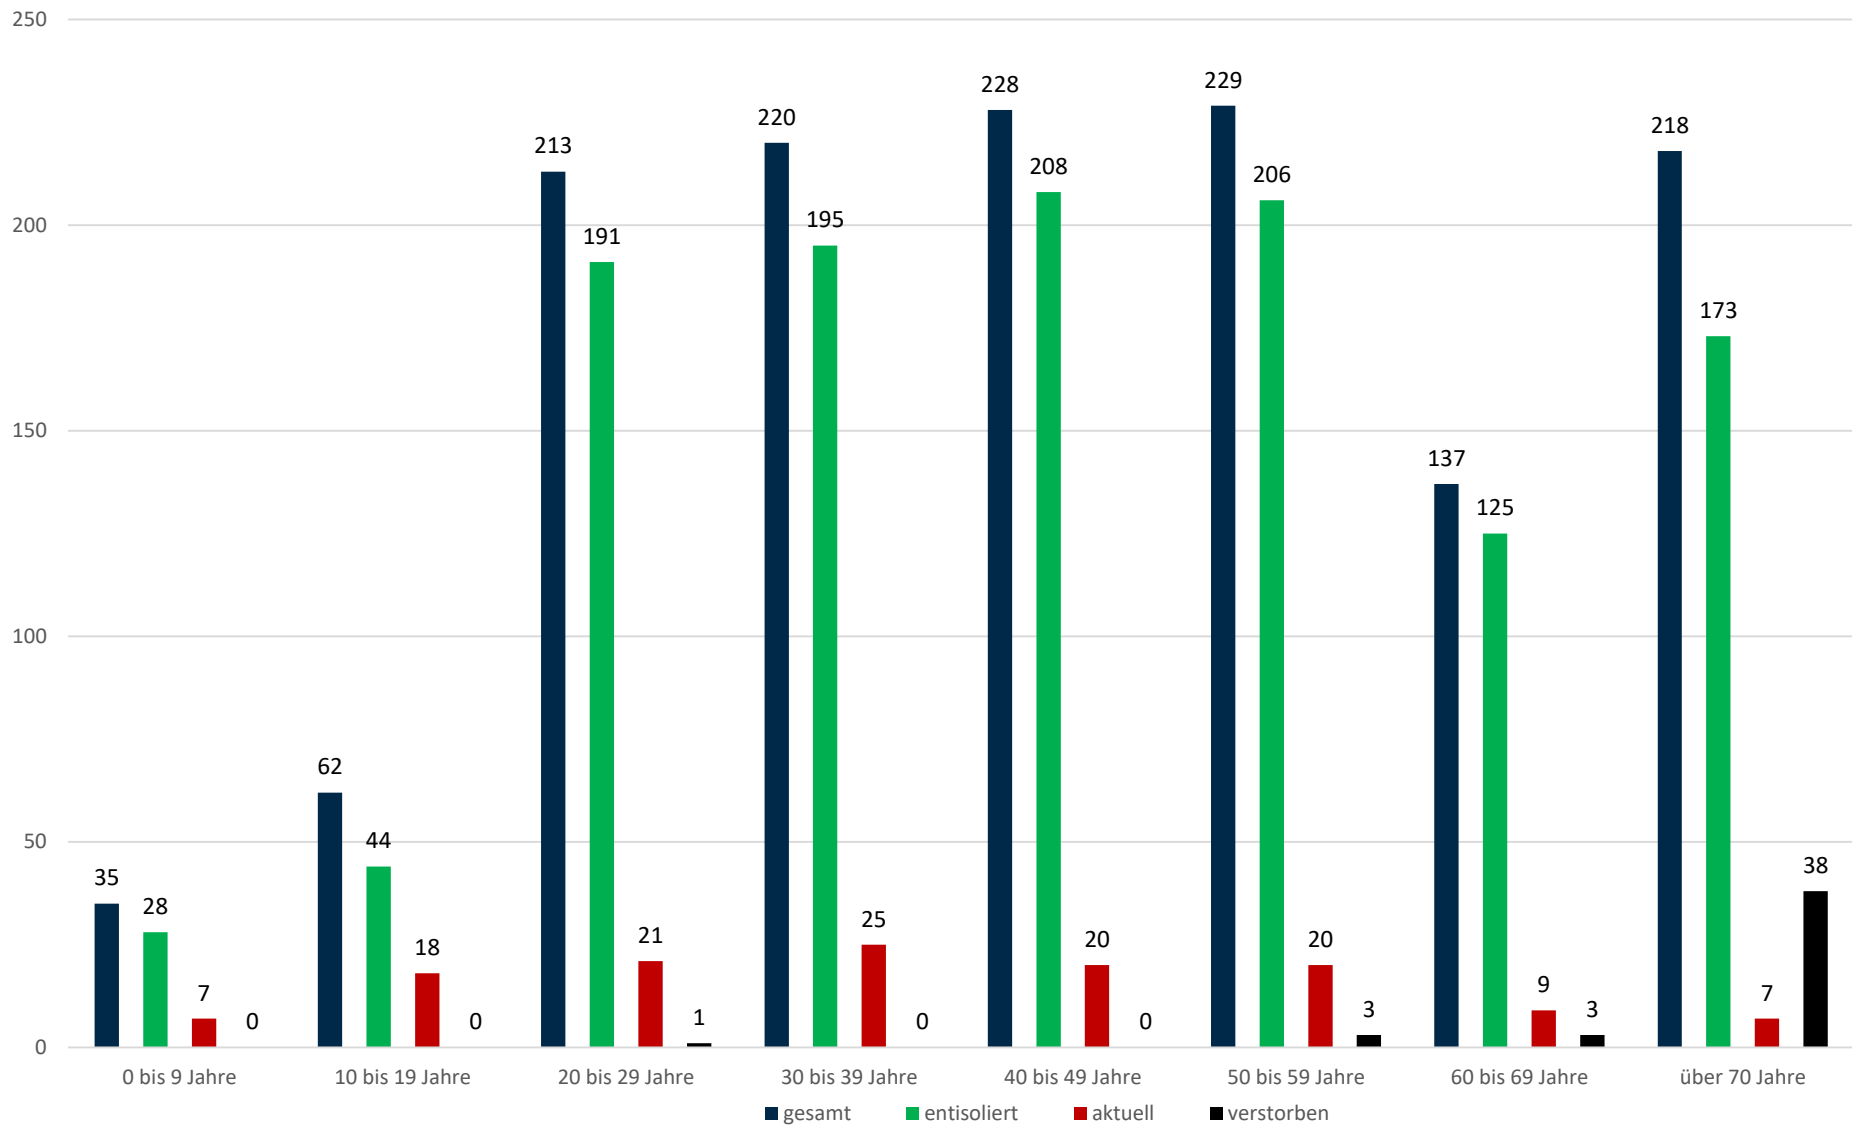

Statistik Covid-19

Altersverteilung Covid-19