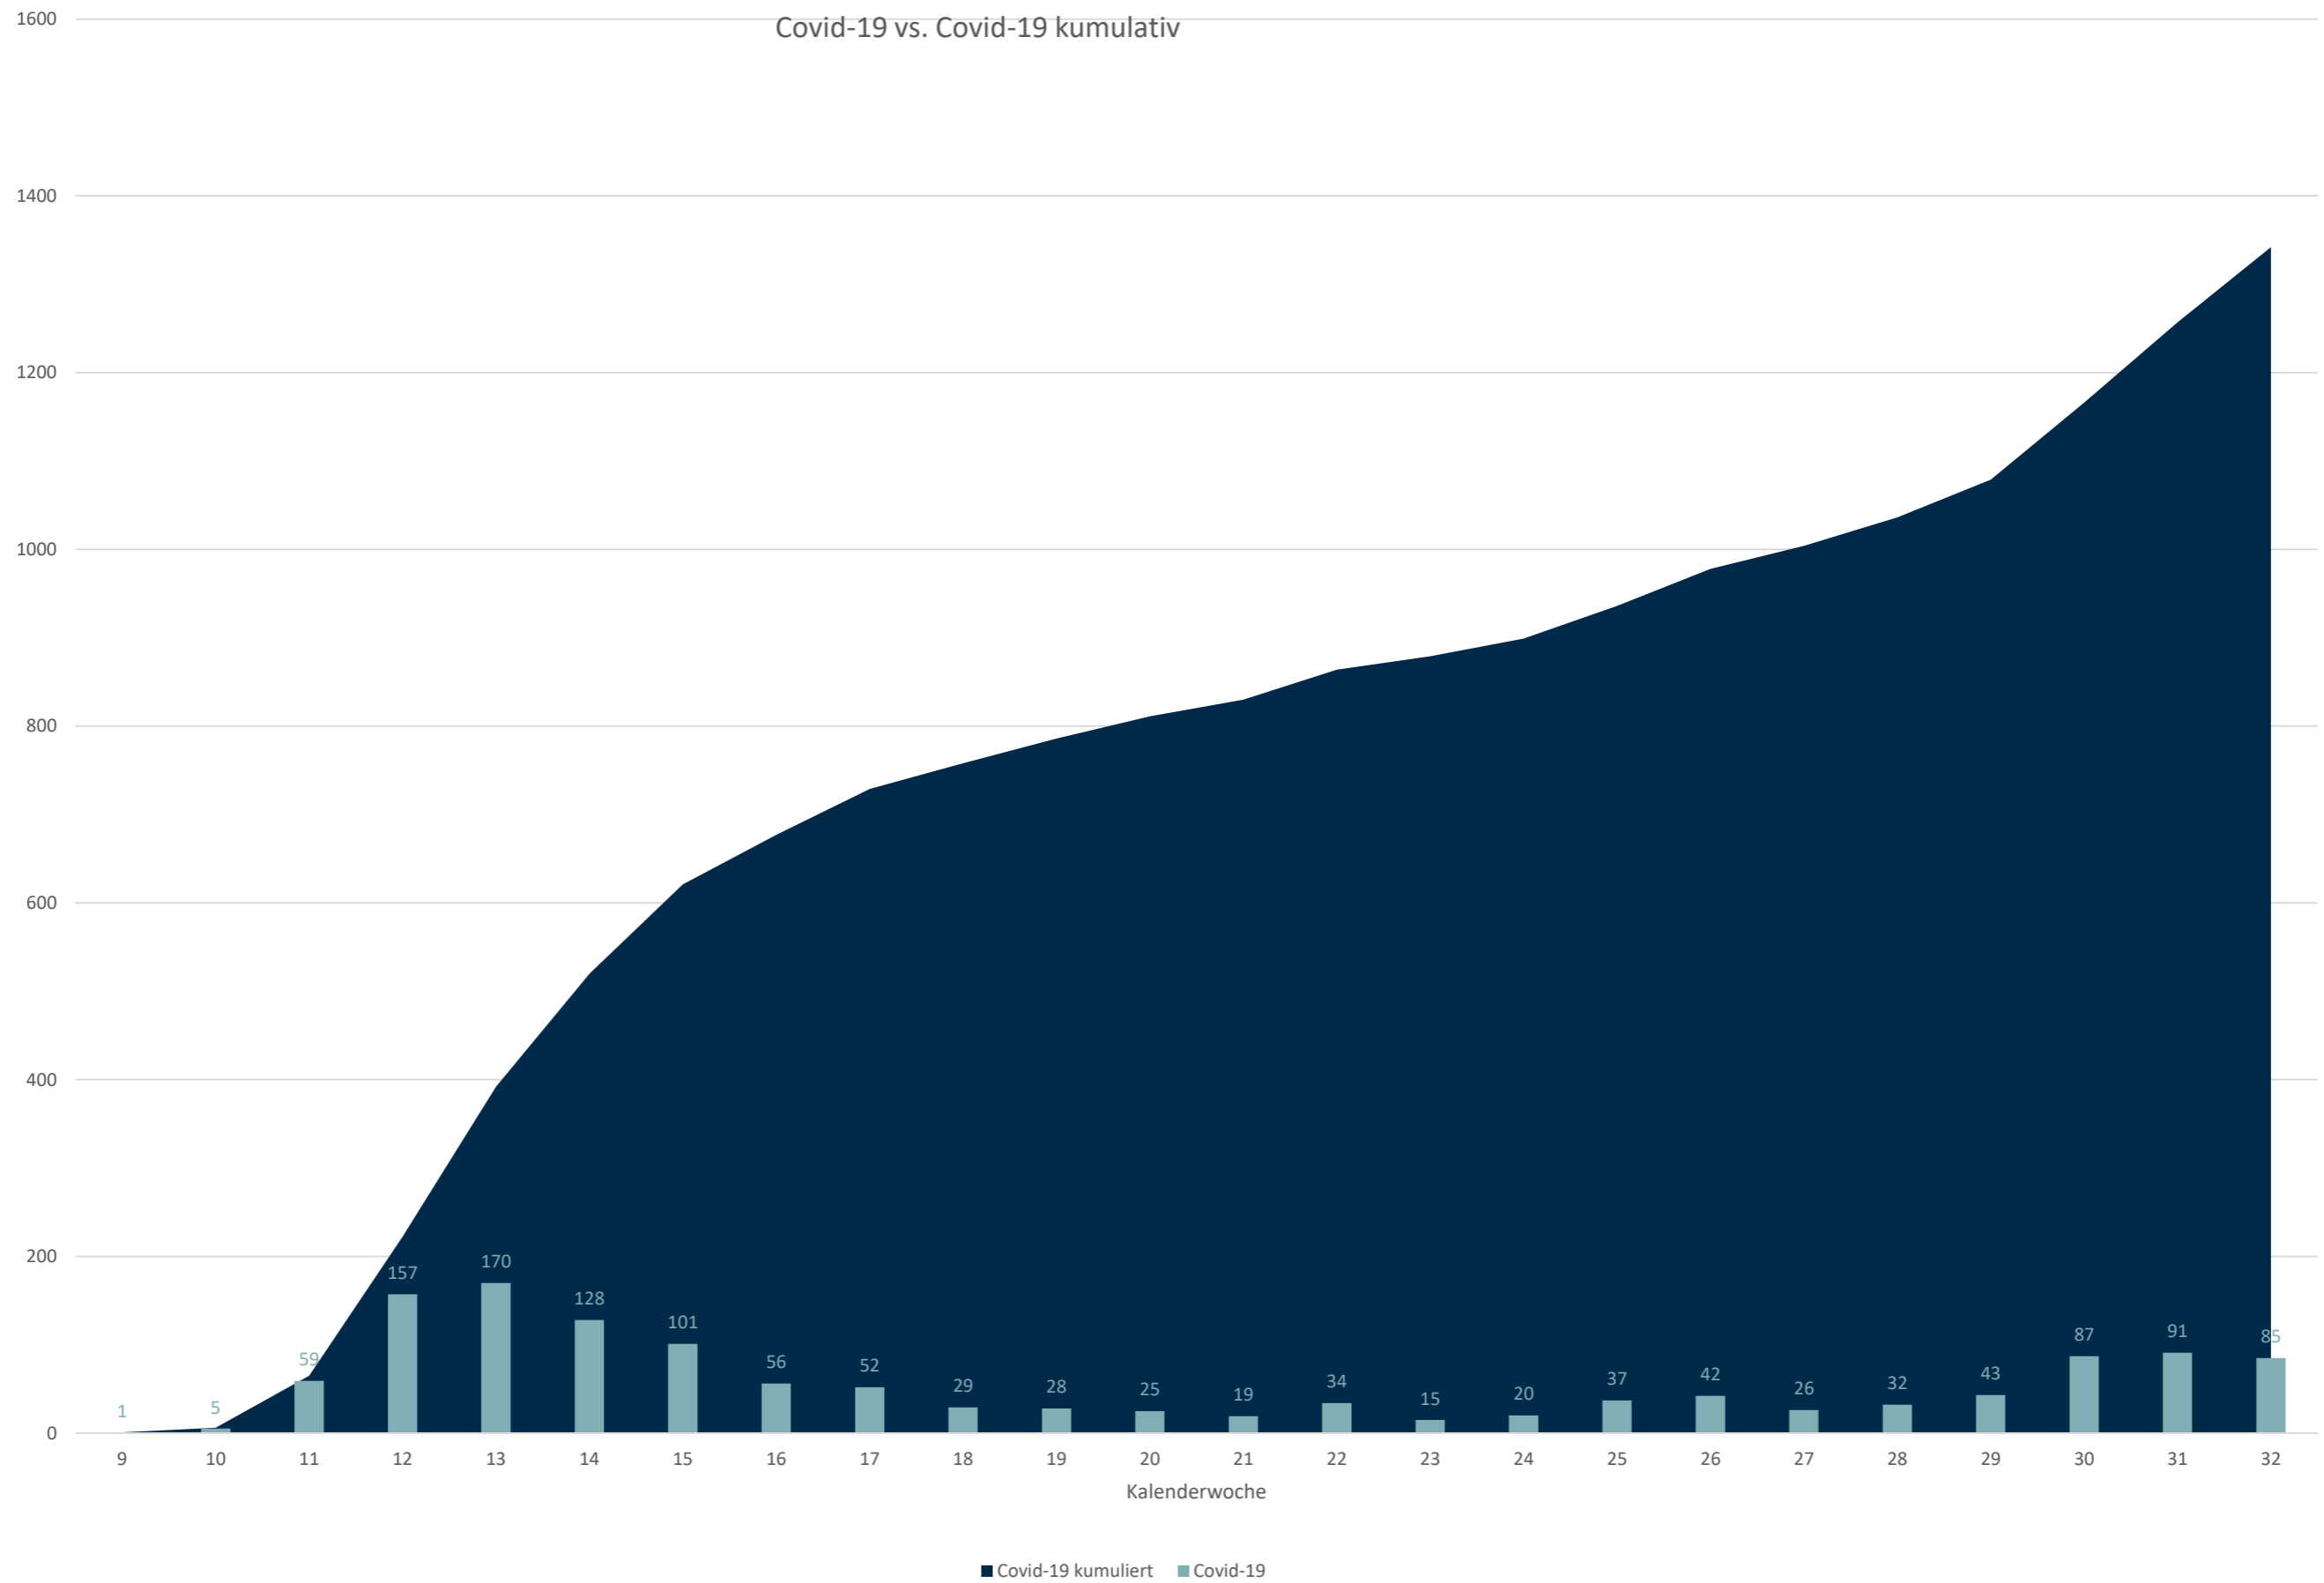

Statistik Covid-19