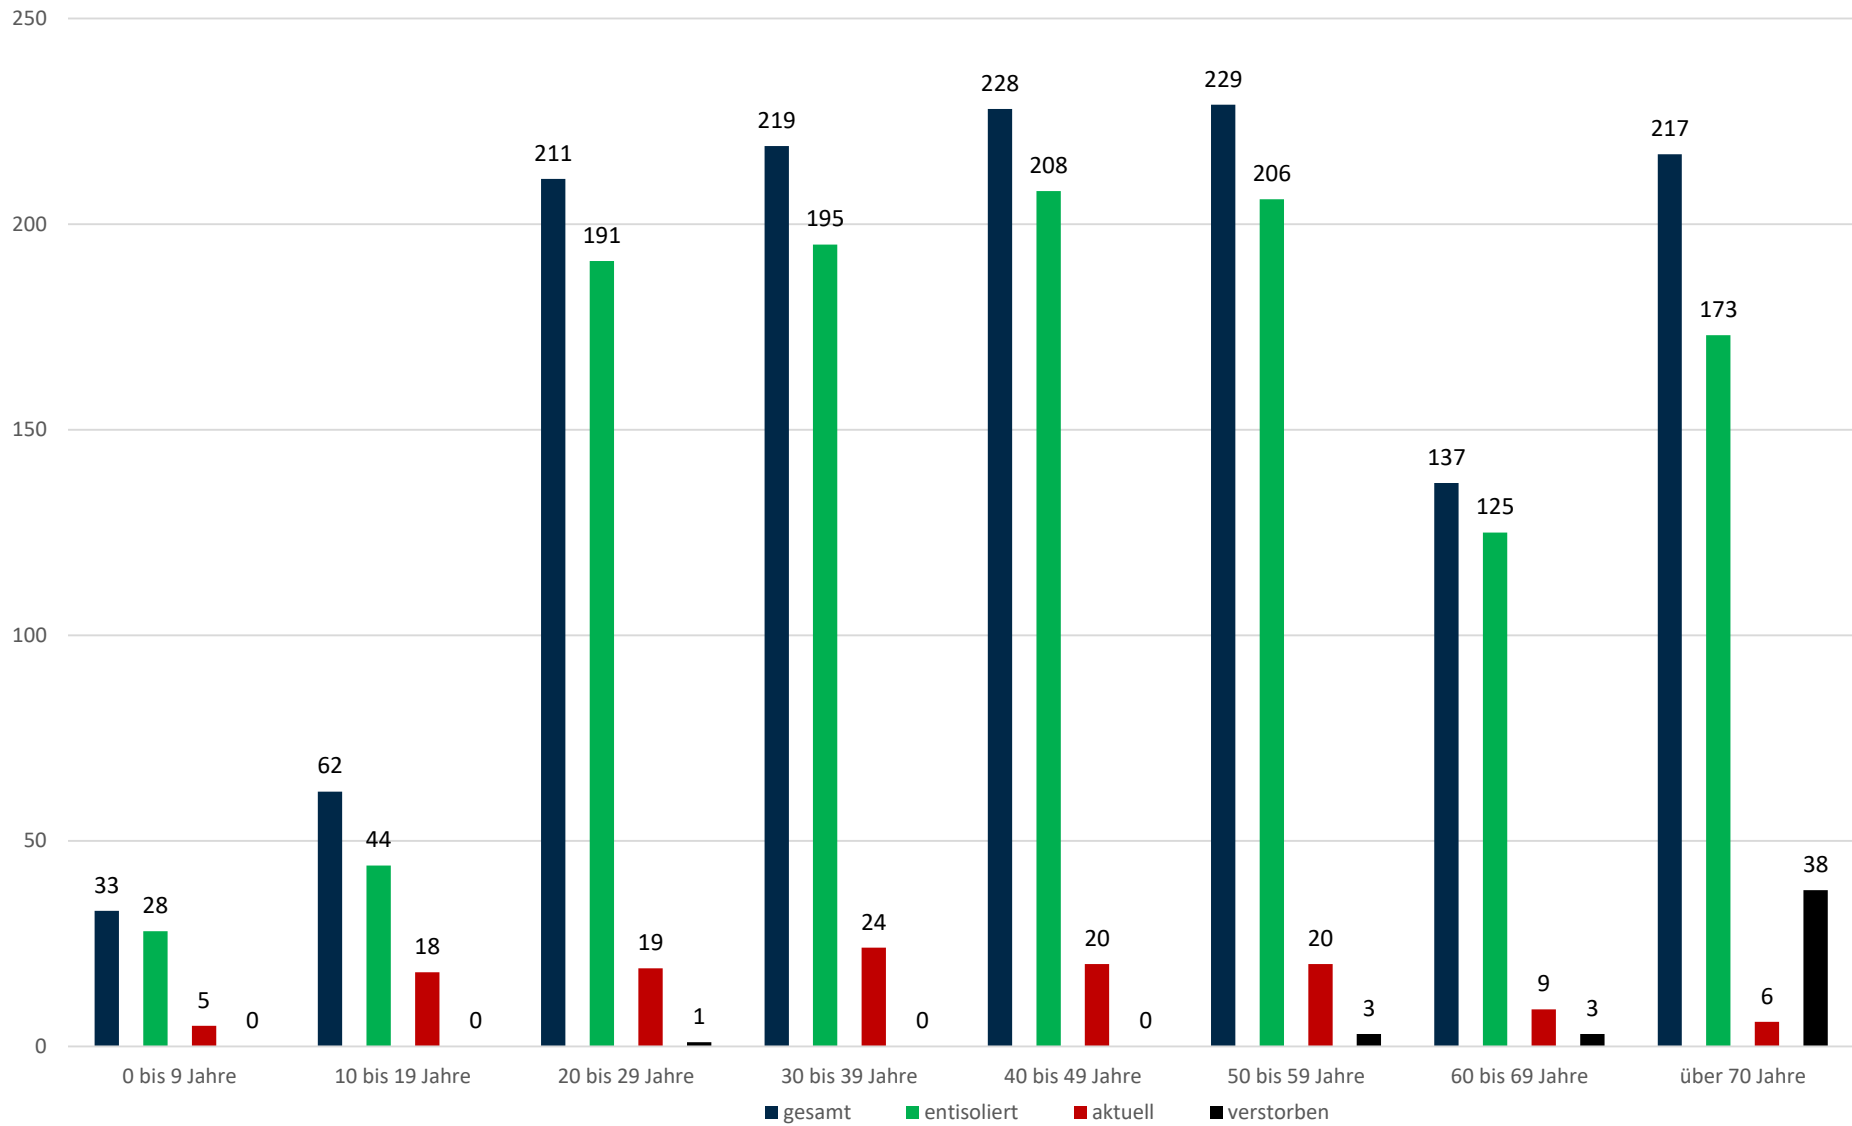

Statistik Covid-19

Stadtbezirke

Statistik Covid-19

Altersverteilung Covid-19

Statistik Covid-19

Geschlechterverteilung

■ Männlich

■ Weiblich

Statistik Covid-19

entisoliert gemäß RKI kumulativ vs Covid-19 kumulativ

Statistik Covid-19

Probenahmen vs Covid-19

Statistik Covid-19

■ Neuinfektionen pro Tag — kritischer Tageswert Neuinfektionen ● Verlauf