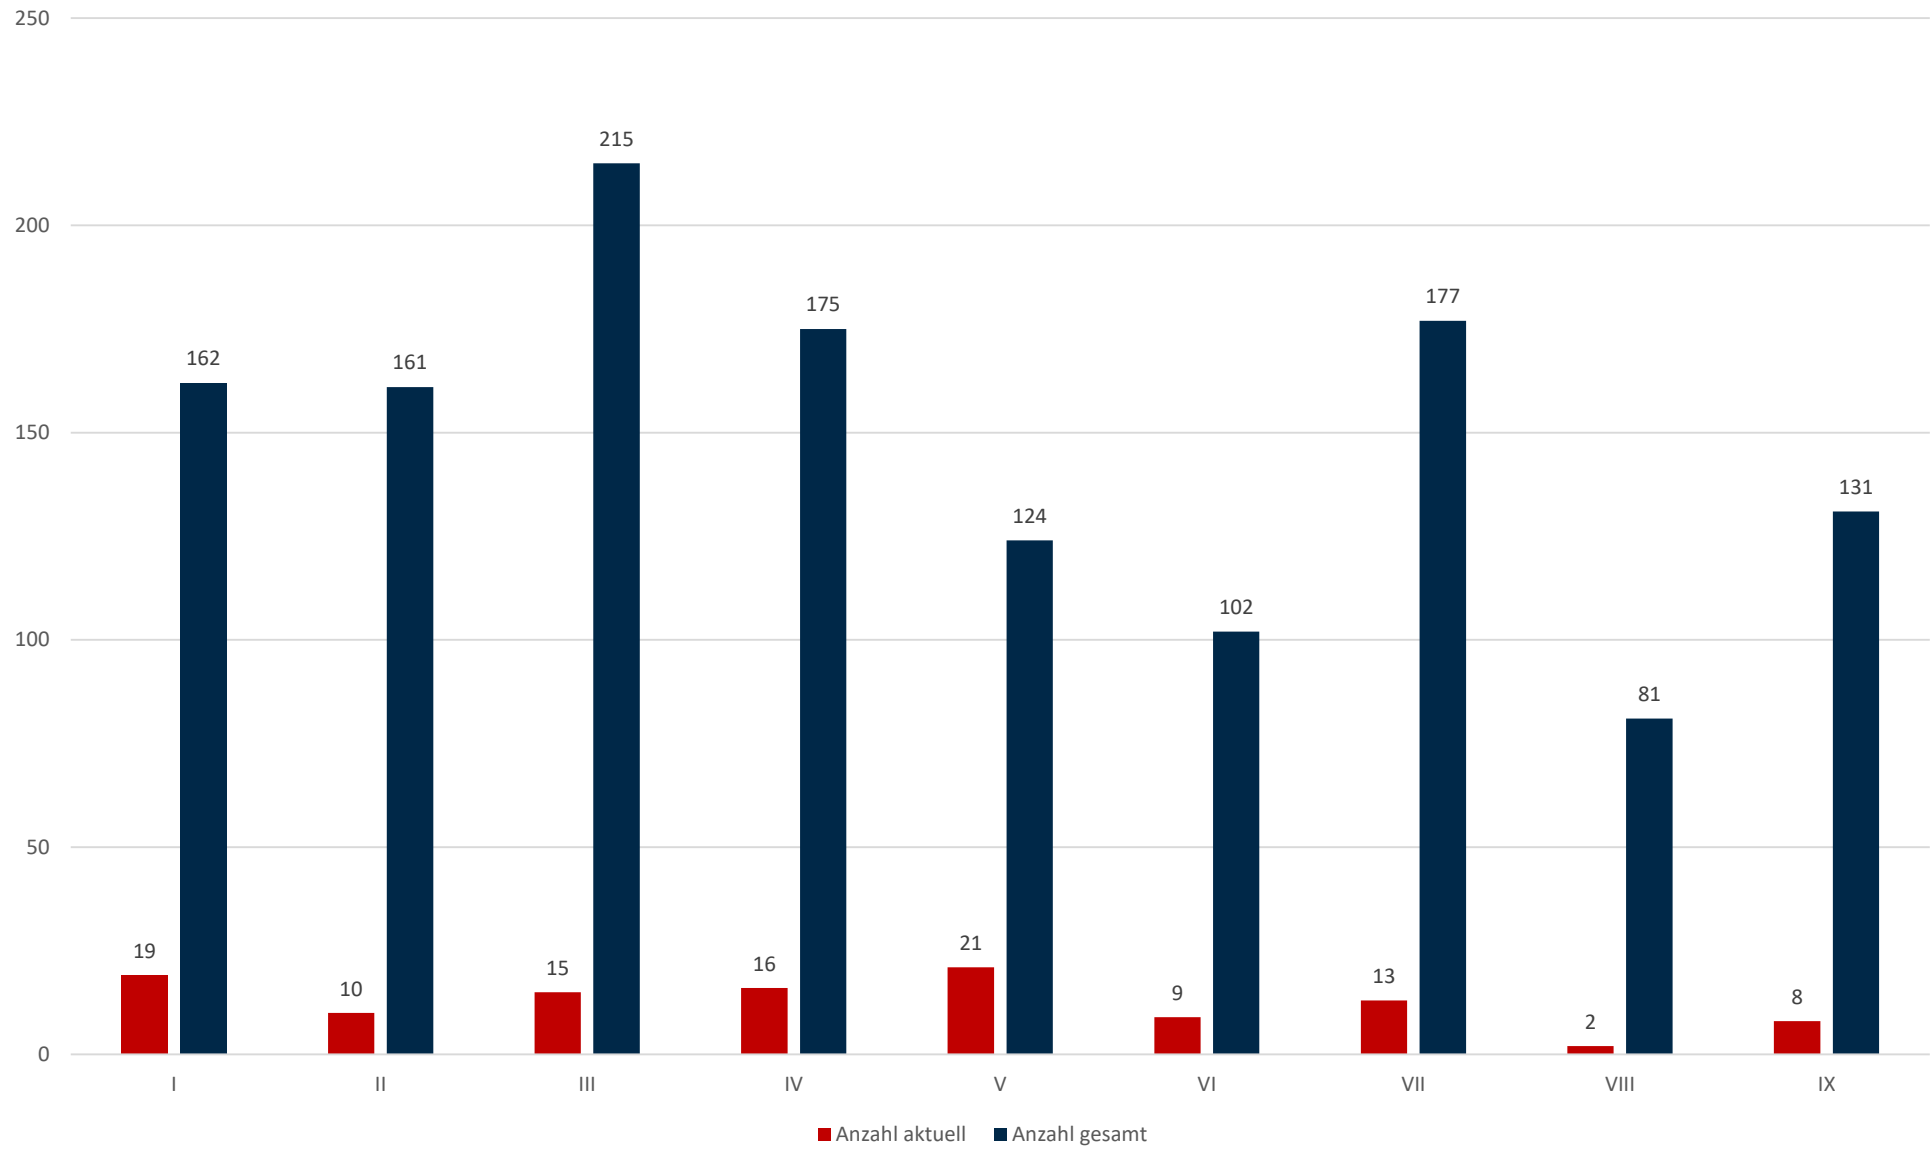

Statistik Covid-19

Stadtbezirke

Statistik Covid-19

Altersverteilung Covid-19

Statistik Covid-19

Geschlechterverteilung

Statistik Covid-19

entisoliert gemäß RKI kumulativ vs Covid-19 kumulativ

Statistik Covid-19

Probenahmen vs Covid-19

Statistik Covid-19

■ Neuinfektionen pro Tag — kritischer Tageswert Neuinfektionen ● Verlauf