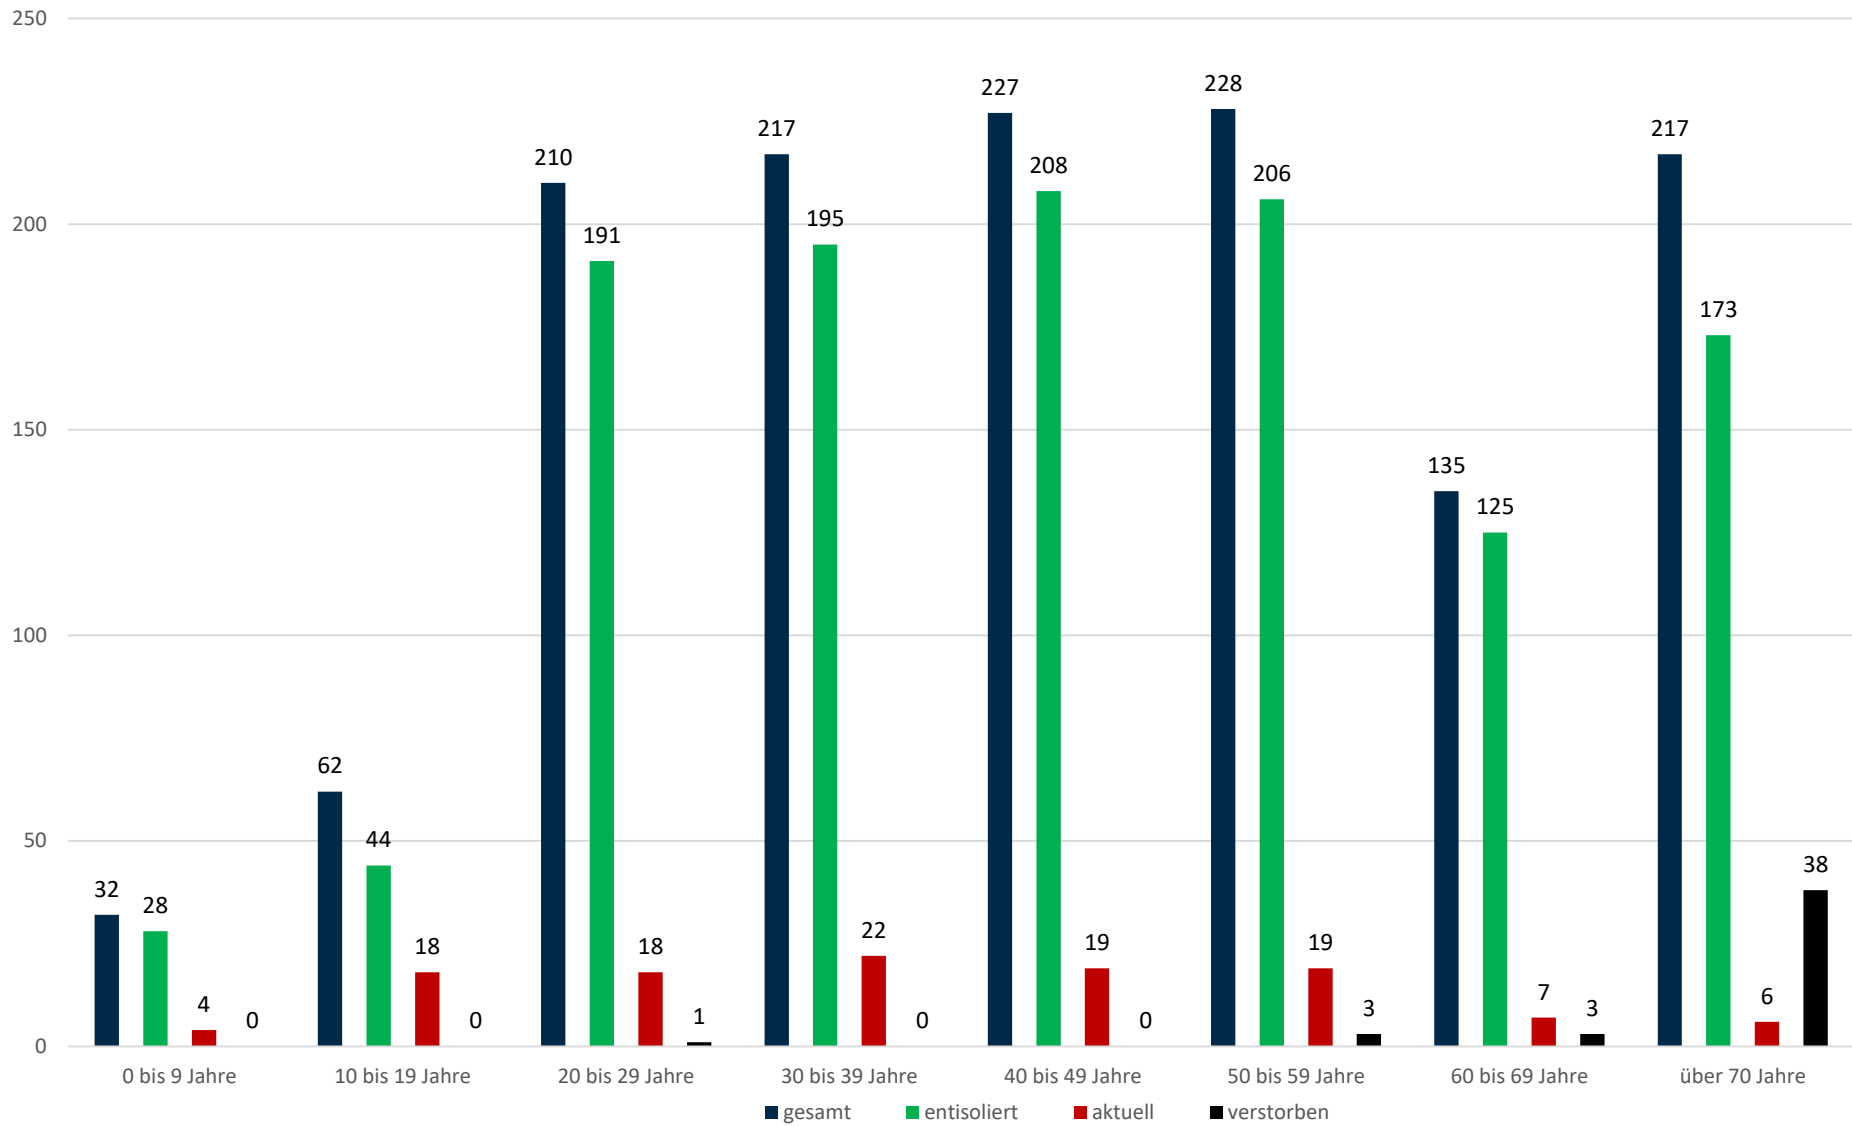

Statistik Covid-19

Stadtbezirke

Statistik Covid-19

Altersverteilung Covid-19

Statistik Covid-19

Geschlechterverteilung

Statistik Covid-19

entisoliert gemäß RKI kumulativ vs Covid-19 kumulativ

Statistik Covid-19

Probenahmen vs Covid-19

Statistik Covid-19

■ Neuinfektionen pro Tag — kritischer Tageswert Neuinfektionen ● Verlauf