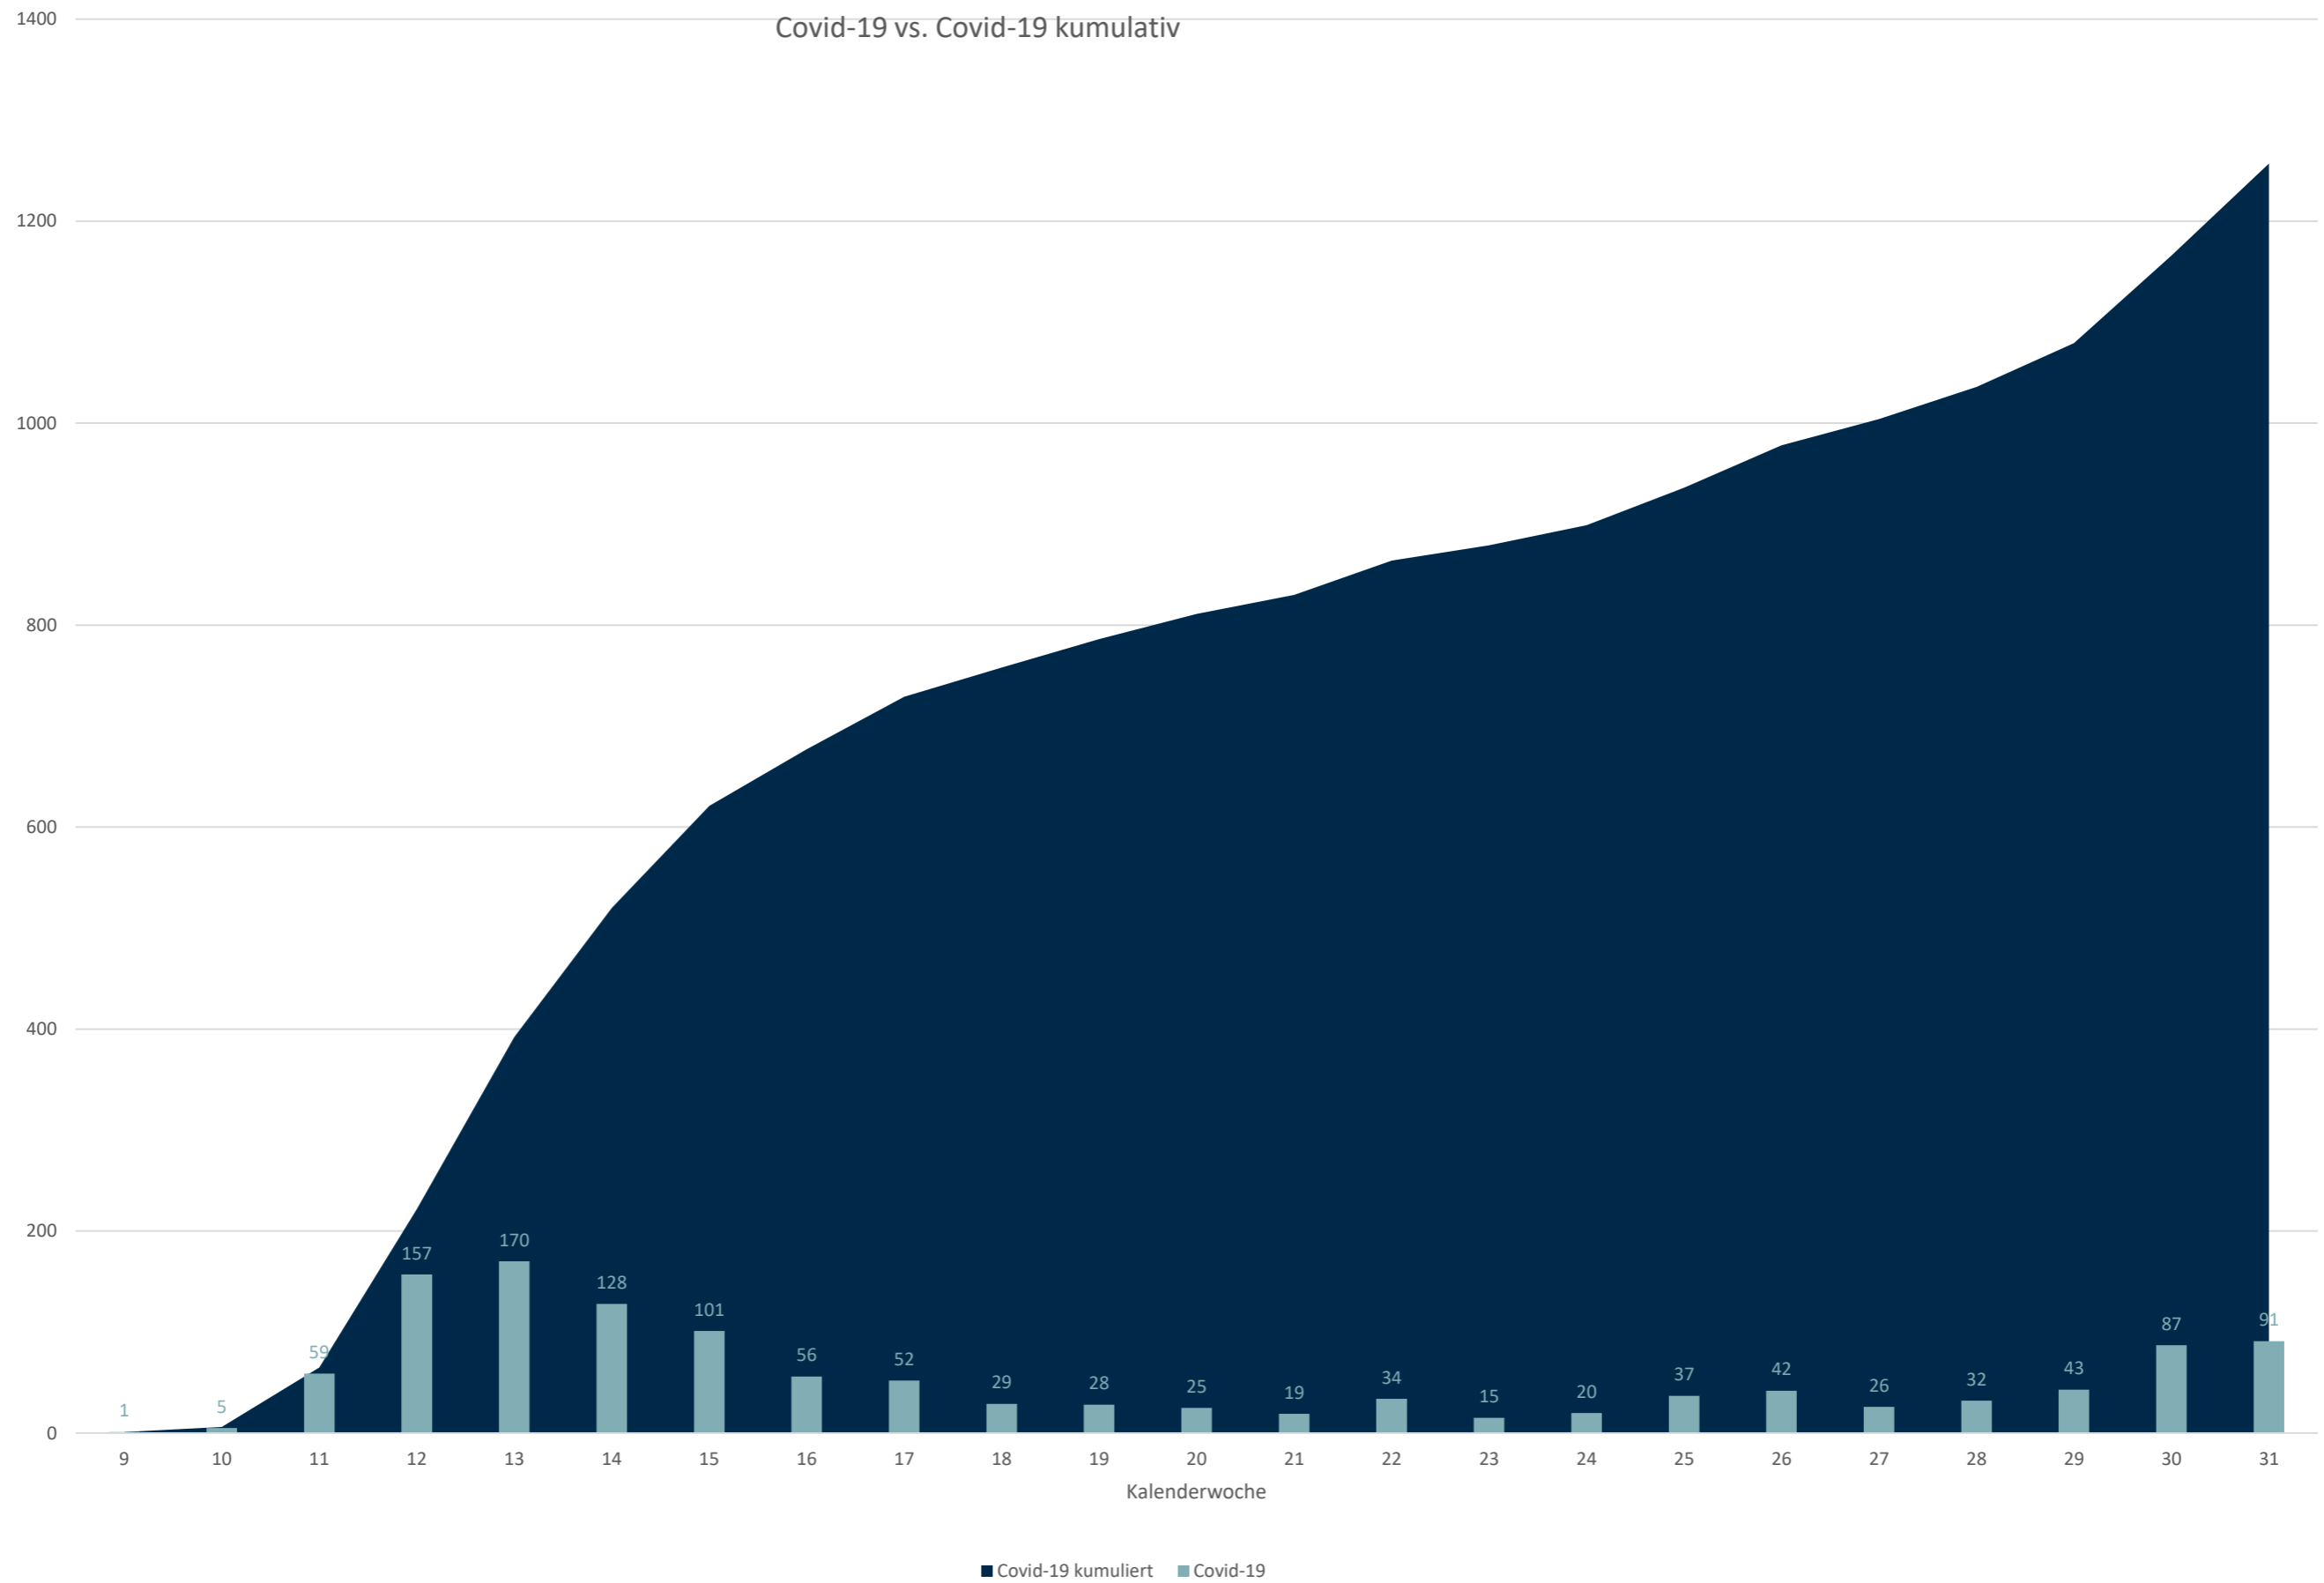

Statistik Covid-19

■ Neuinfektionen pro Tag — kritischer Tageswert Neuinfektionen ● Verlauf

Statistik Covid-19

Probenahmen vs Covid-19

Statistik Covid-19

Probenahmen vs Covid-19

Statistik Covid-19

Statistik Covid-19

entisoliert gemäß RKI kumulativ vs Covid-19 kumulativ

Statistik Covid-19

Altersverteilung Covid-19

Statistik Covid-19

Stadtbezirke

Statistik Covid-19

Geschlechterverteilung

■ Männlich