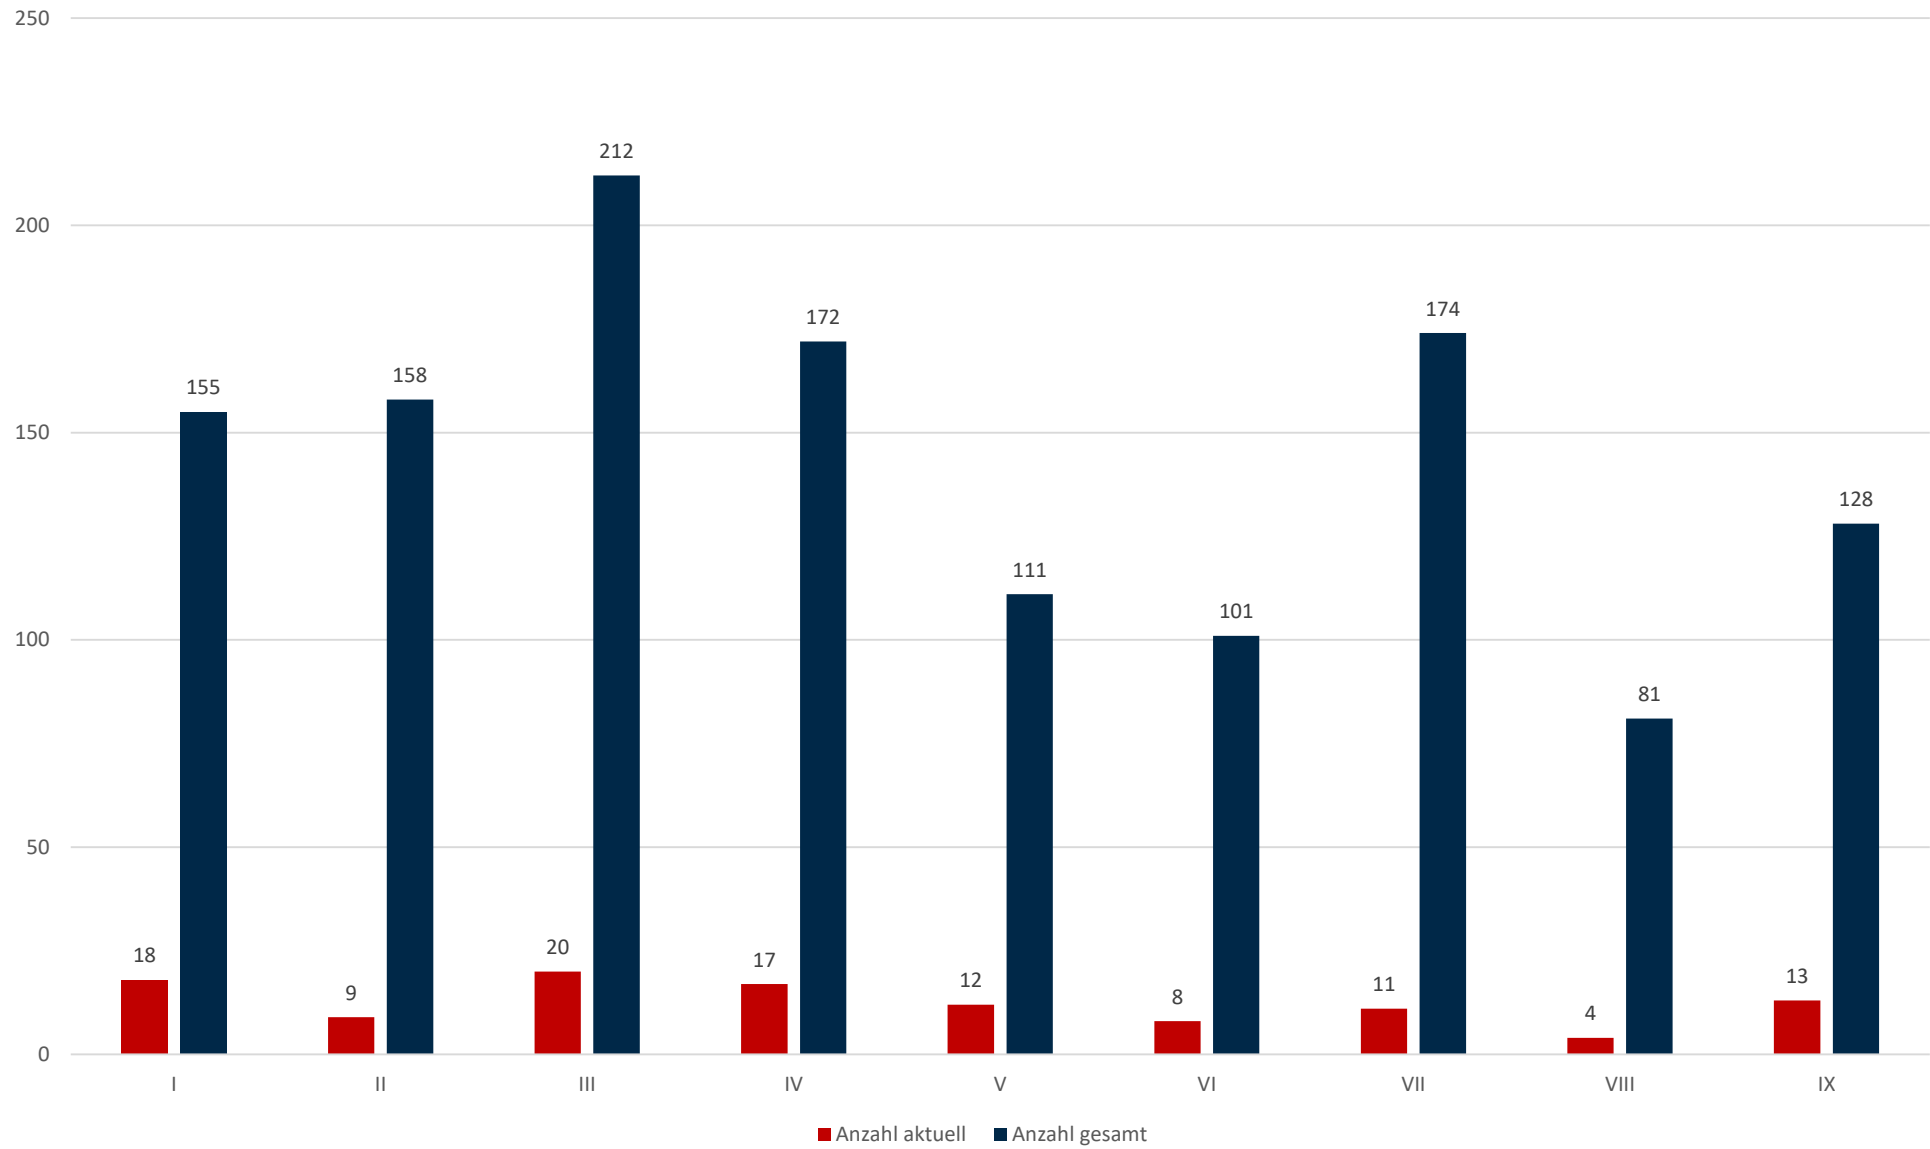

Statistik Covid-19

■ Neuinfektionen pro Tag — kritischer Tageswert Neuinfektionen ● Verlauf

Statistik Covid-19

Probenahmen vs Covid-19

Statistik Covid-19

Probenahmen vs Covid-19

Statistik Covid-19

Statistik Covid-19

entisoliert gemäß RKI kumulativ vs Covid-19 kumulativ

Statistik Covid-19

Altersverteilung Covid-19

Statistik Covid-19

Stadtbezirke

Statistik Covid-19

Geschlechterverteilung

■ Männlich

■ Weiblich