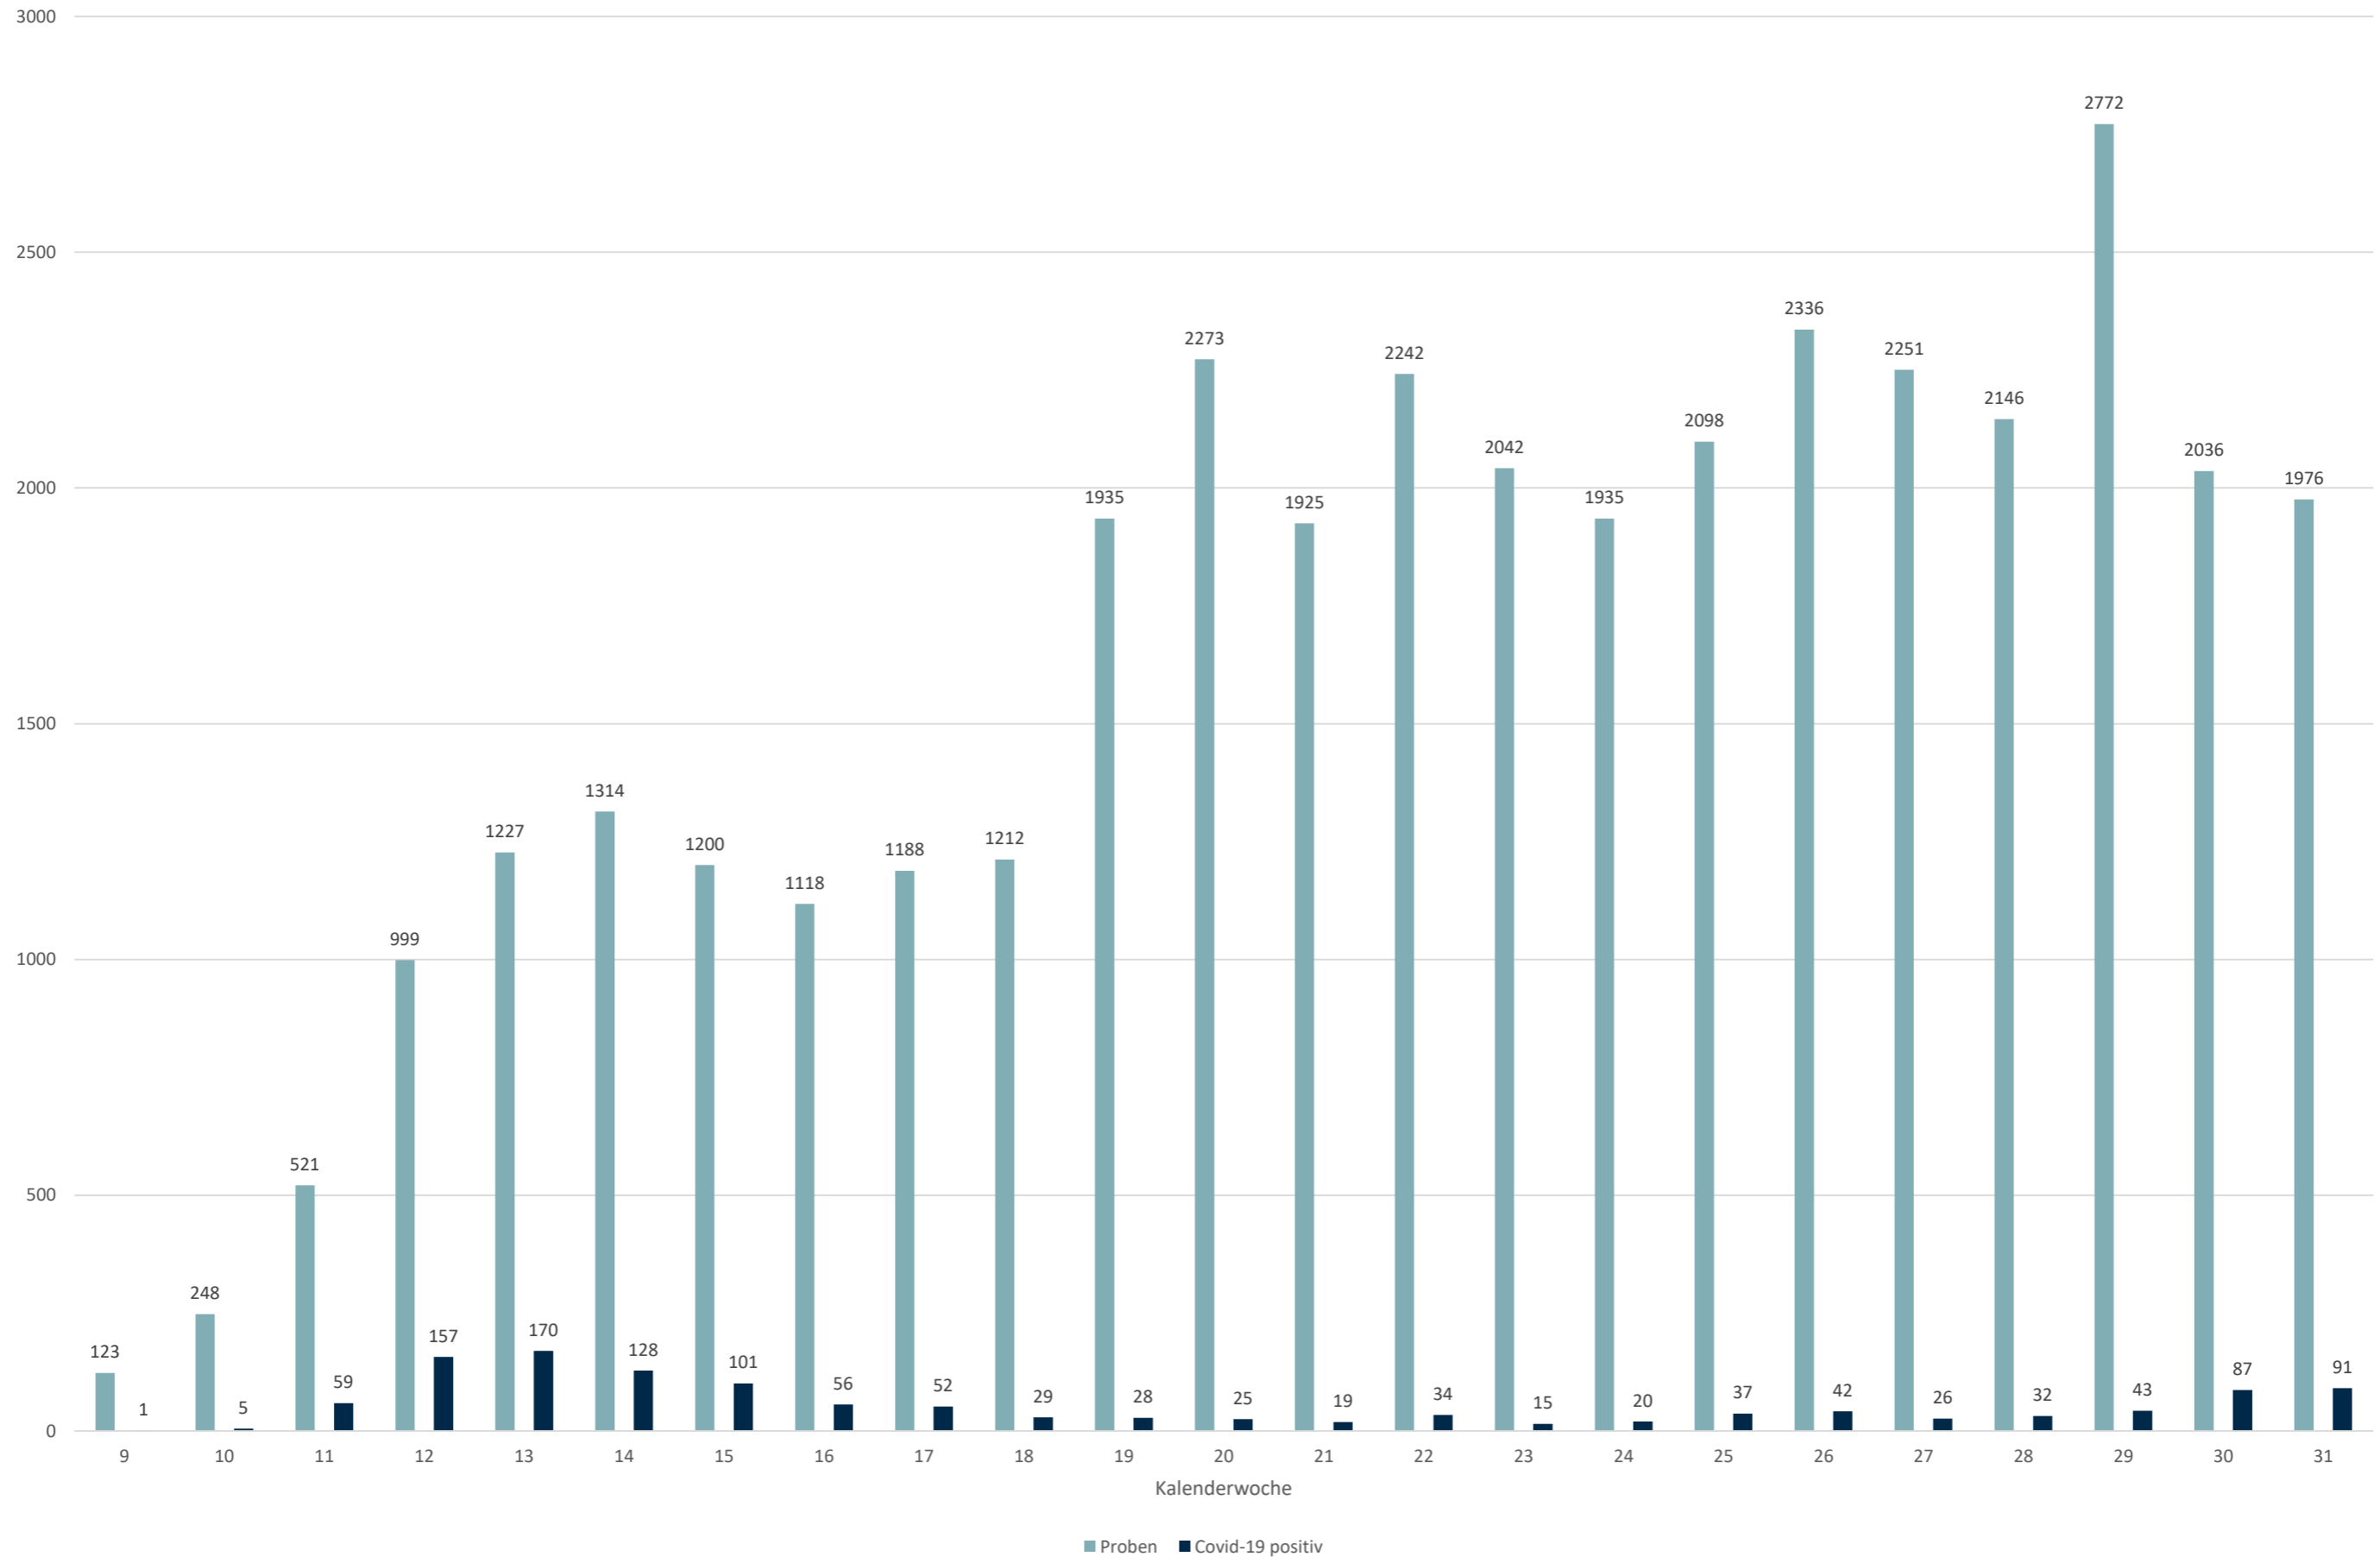

Statistik Covid-19

■ Neuinfektionen pro Tag — kritischer Tageswert Neuinfektionen ● Verlauf

Statistik Covid-19

Probenahmen vs Covid-19

Statistik Covid-19

Probenahmen vs Covid-19

Statistik Covid-19

Statistik Covid-19

entisoliert gemäß RKI kumulativ vs Covid-19 kumulativ

Statistik Covid-19

Altersverteilung Covid-19

Statistik Covid-19

Stadtbezirke

Statistik Covid-19

Geschlechterverteilung

■ Männlich

■ Weiblich