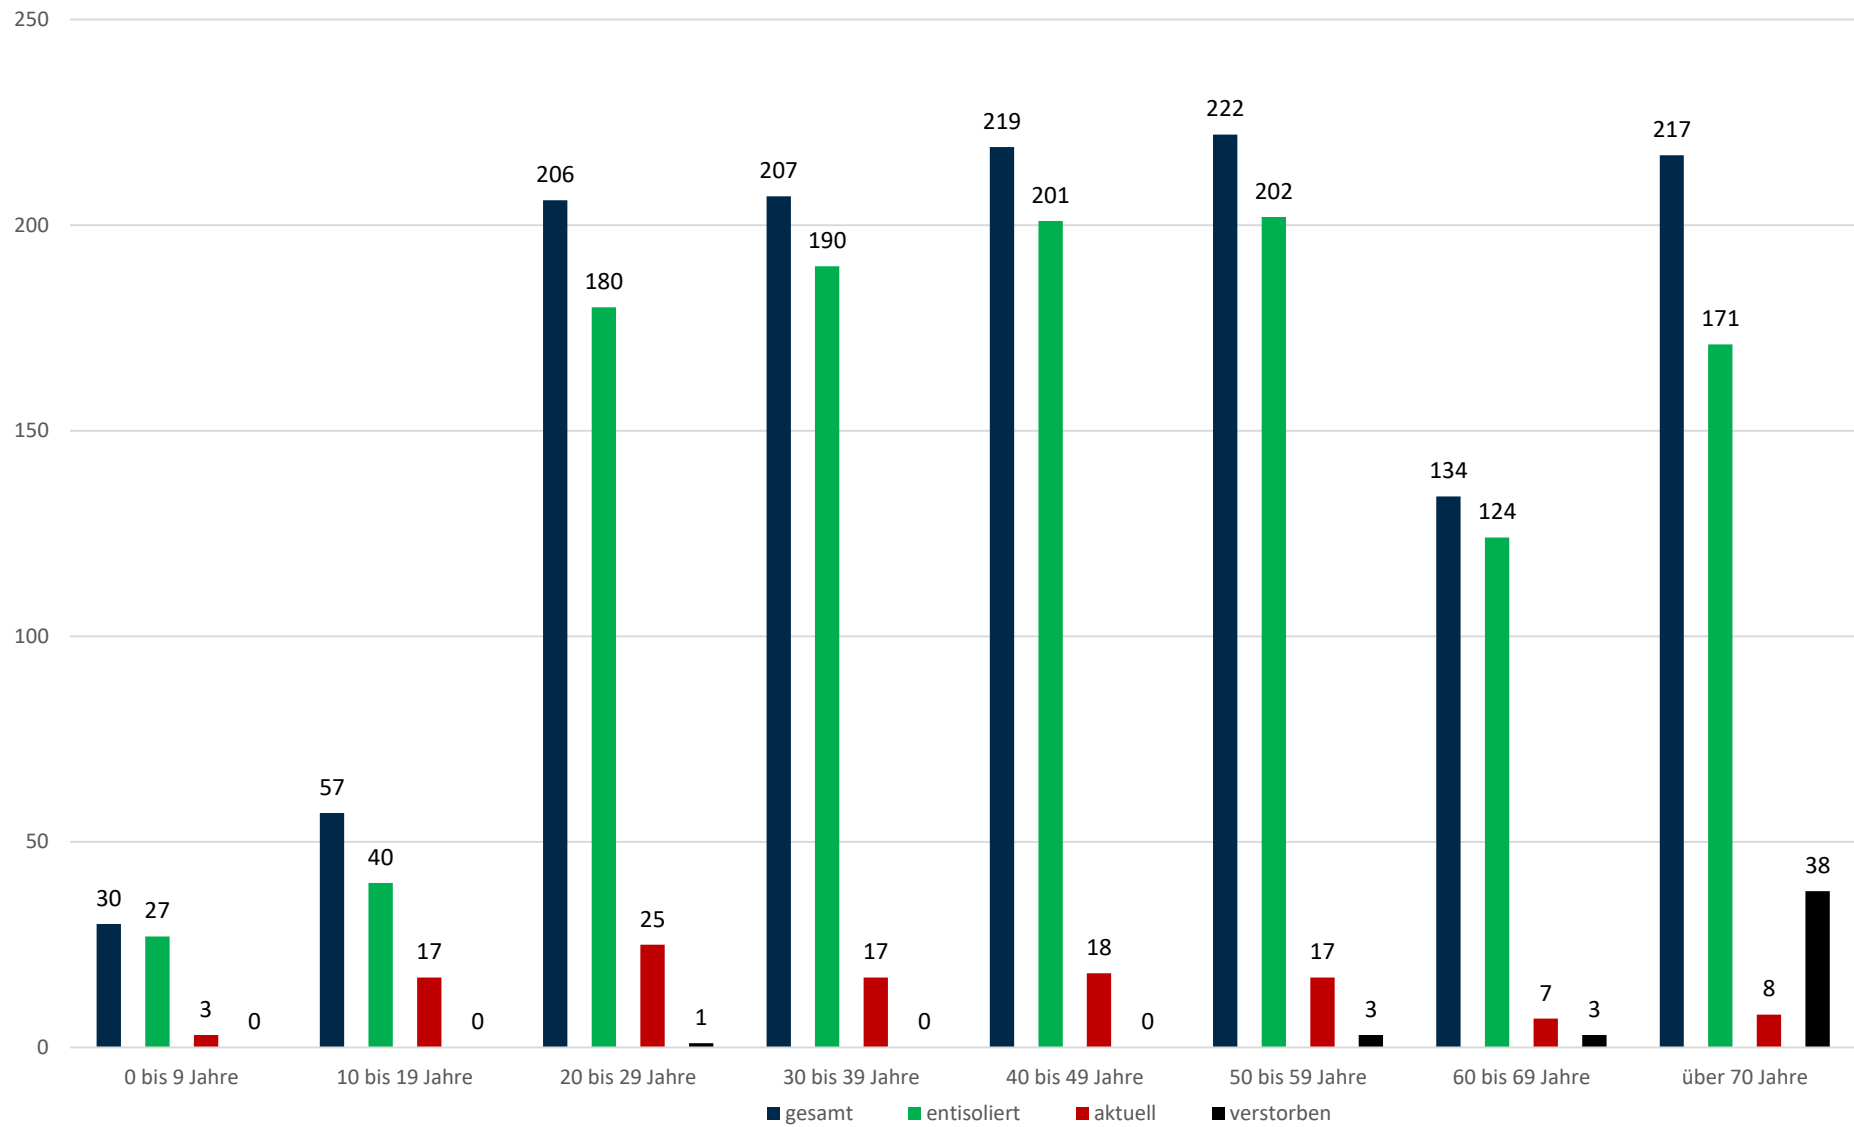

Statistik Covid-19

■ Neuinfektionen pro Tag — kritischer Tageswert Neuinfektionen ● Verlauf

Statistik Covid-19

Probenahmen vs Covid-19

Statistik Covid-19

Probenahmen vs Covid-19

Statistik Covid-19

Statistik Covid-19

entisoliert gemäß RKI kumulativ vs Covid-19 kumulativ

Statistik Covid-19

Altersverteilung Covid-19

Statistik Covid-19

Stadtbezirke

Statistik Covid-19

Geschlechterverteilung

■ Männlich

■ Weiblich