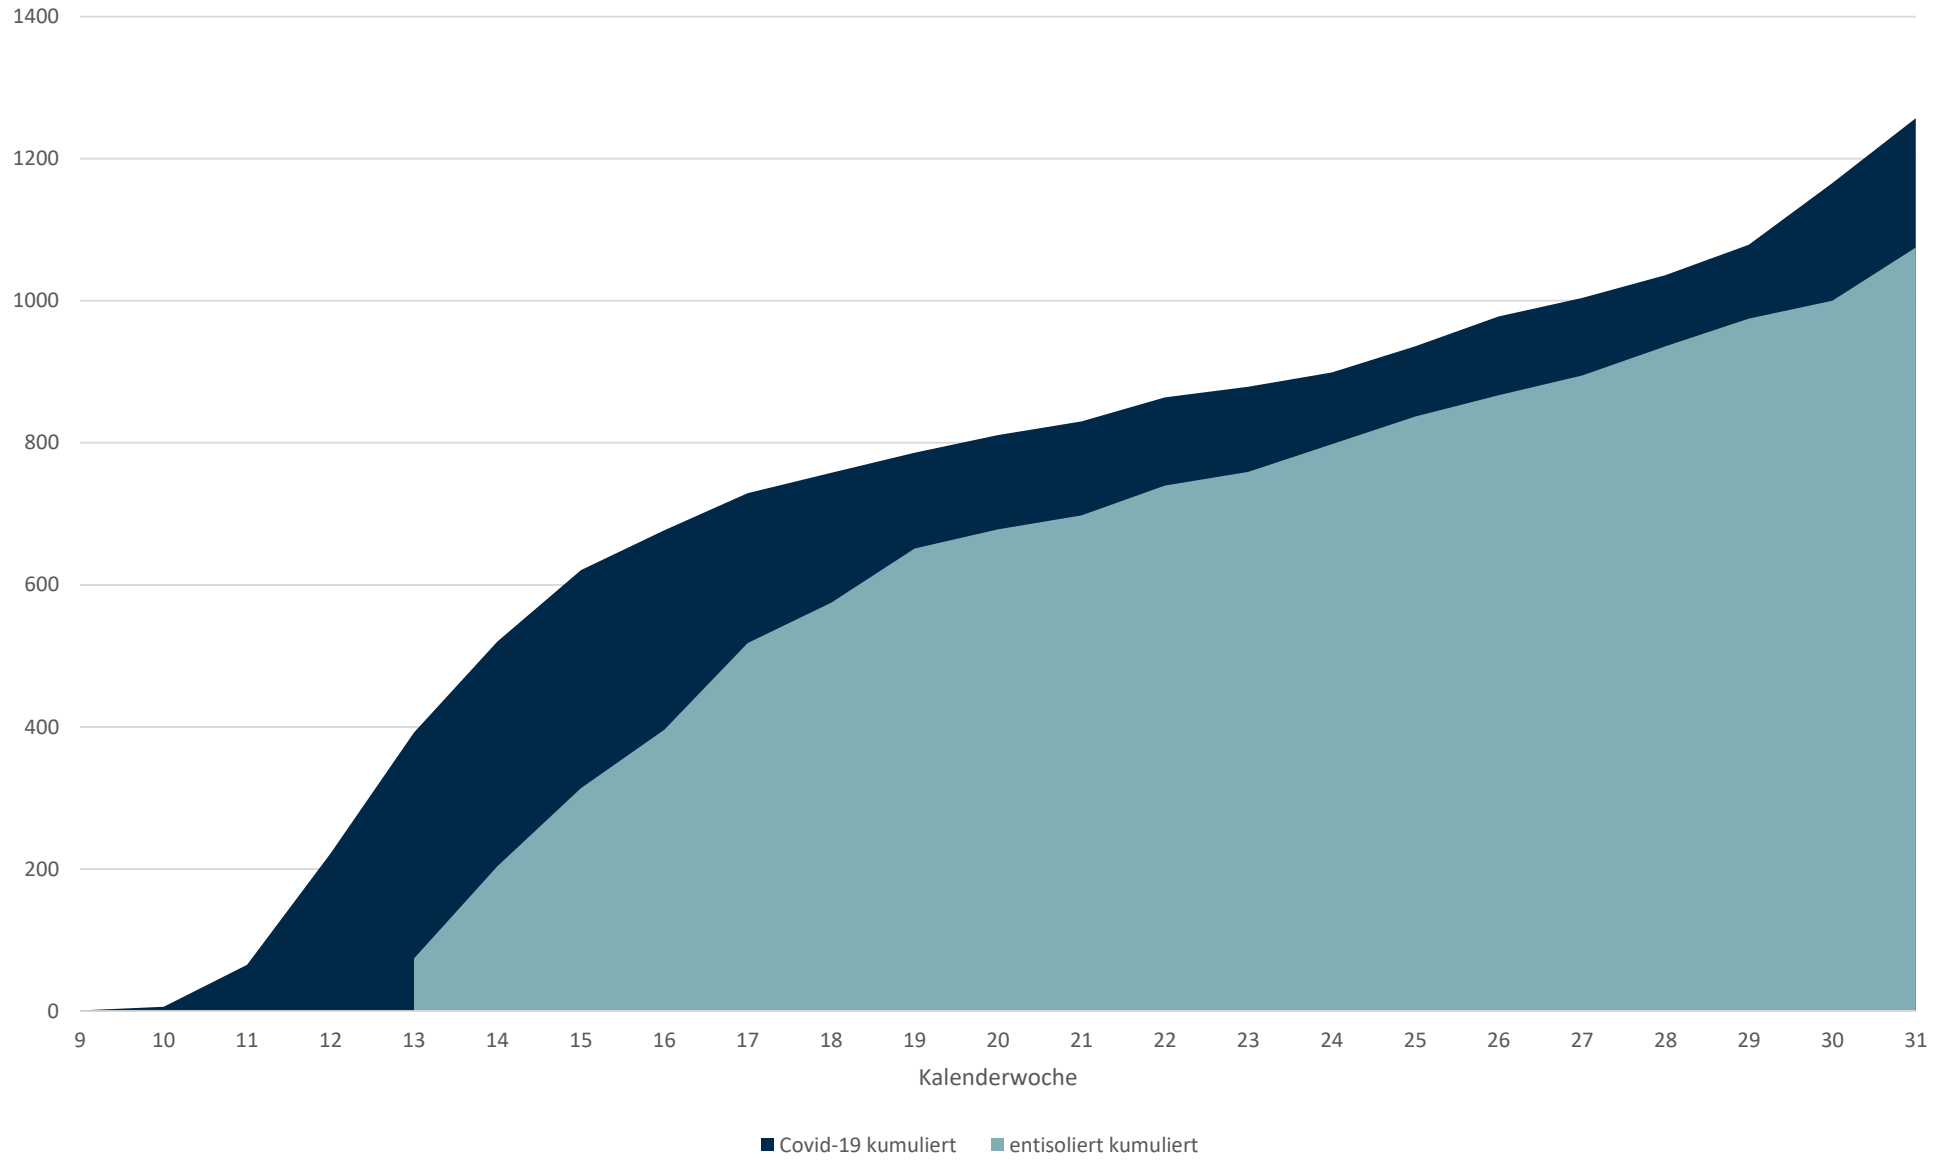

Statistik Covid-19

■ Neuinfektionen pro Tag — kritischer Tageswert Neuinfektionen ● Verlauf

Statistik Covid-19

Probenahmen vs Covid-19

Statistik Covid-19

Probenahmen vs Covid-19

Statistik Covid-19

Statistik Covid-19

entisoliert gemäß RKI kumulativ vs Covid-19 kumulativ

Statistik Covid-19

Altersverteilung Covid-19

Statistik Covid-19

Stadtbezirke

Statistik Covid-19

Geschlechterverteilung

■ Männlich

■ Weiblich