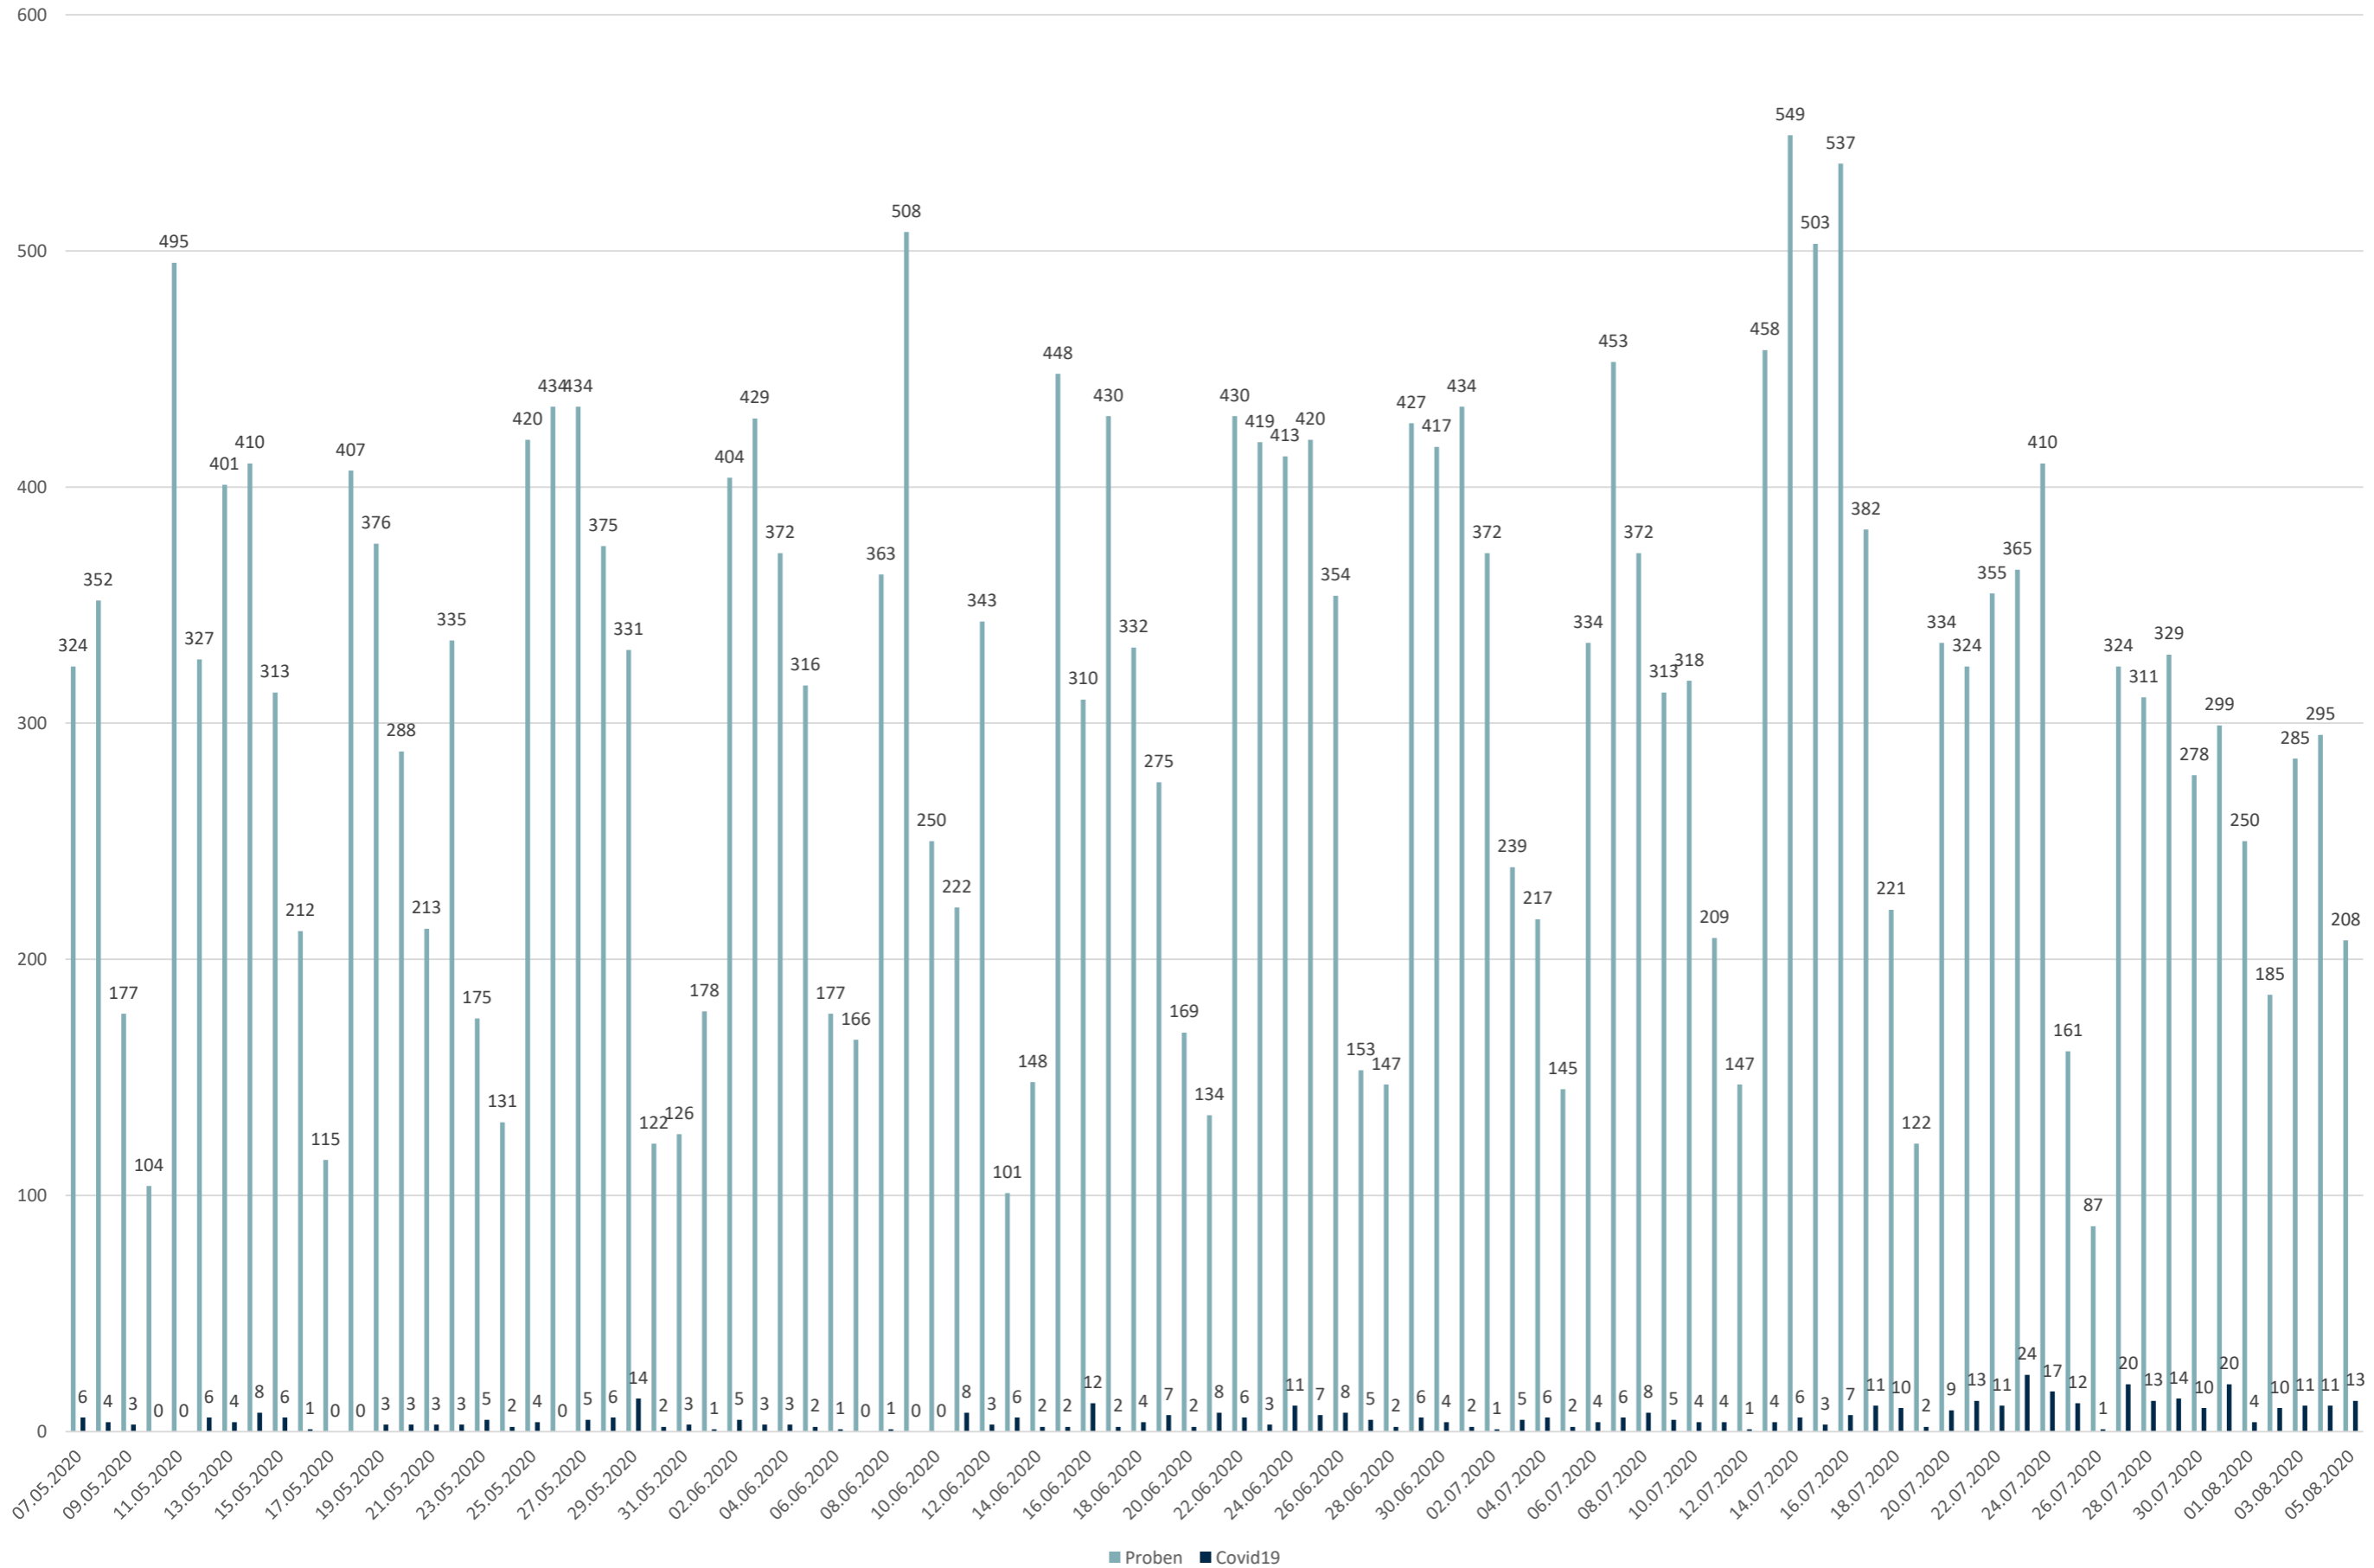

Statistik Covid-19

■ Neuinfektionen pro Tag — kritischer Tageswert Neuinfektionen ● Verlauf

Statistik Covid-19

Probenahmen vs Covid-19

Statistik Covid-19

Probenahmen vs Covid-19

Statistik Covid-19

Statistik Covid-19

entisoliert gemäß RKI kumulativ vs Covid-19 kumulativ

Statistik Covid-19

Altersverteilung Covid-19

Statistik Covid-19

Stadtbezirke

Statistik Covid-19

Geschlechterverteilung

■ Männlich

■ Weiblich