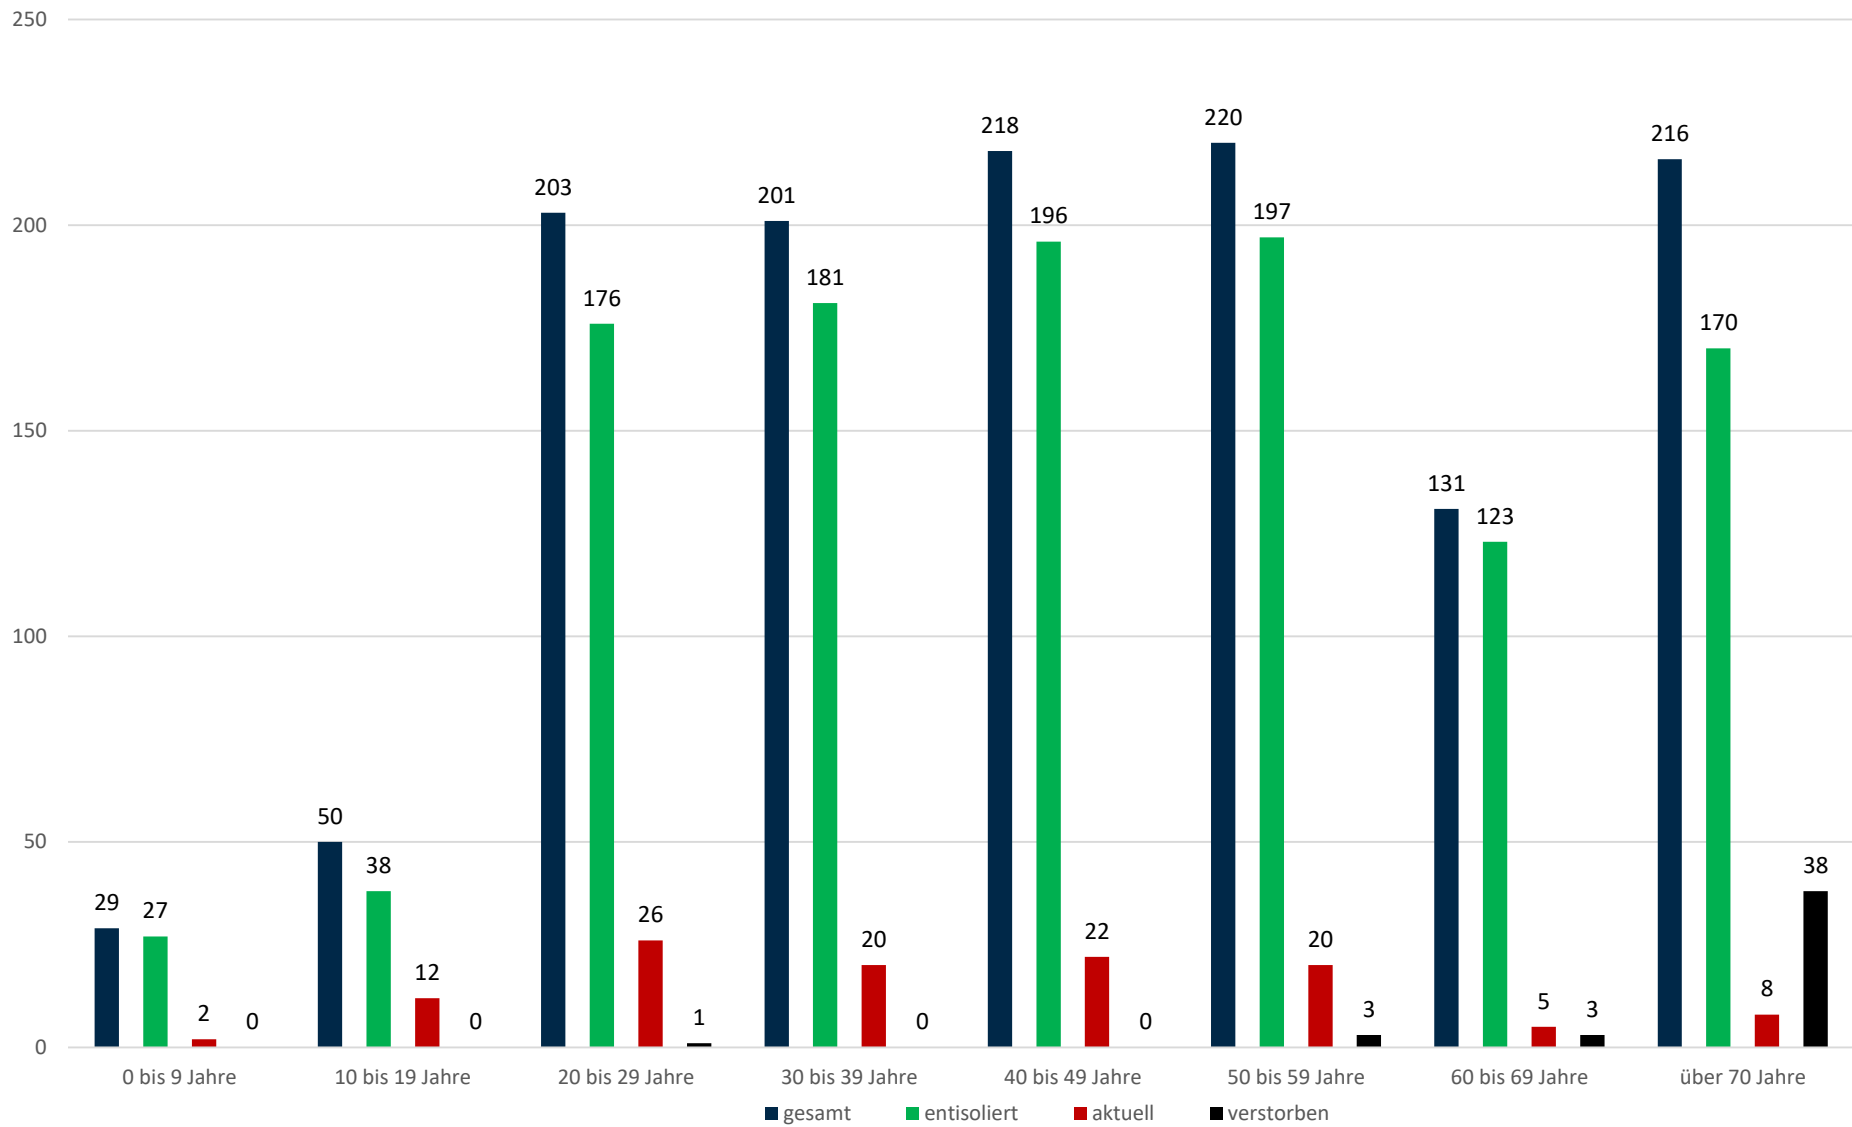

Statistik Covid-19

■ Neuinfektionen pro Tag — kritischer Tageswert Neuinfektionen ● Verlauf

Statistik Covid-19

Probenahmen vs Covid-19

Statistik Covid-19

Probenahmen vs Covid-19

Statistik Covid-19

entisoliert gemäß RKI kumulativ vs Covid-19 kumulativ

Statistik Covid-19

Statistik Covid-19

Altersverteilung Covid-19

Statistik Covid-19

Stadtbezirke

Statistik Covid-19

Geschlechterverteilung

■ Männlich

■ Weiblich