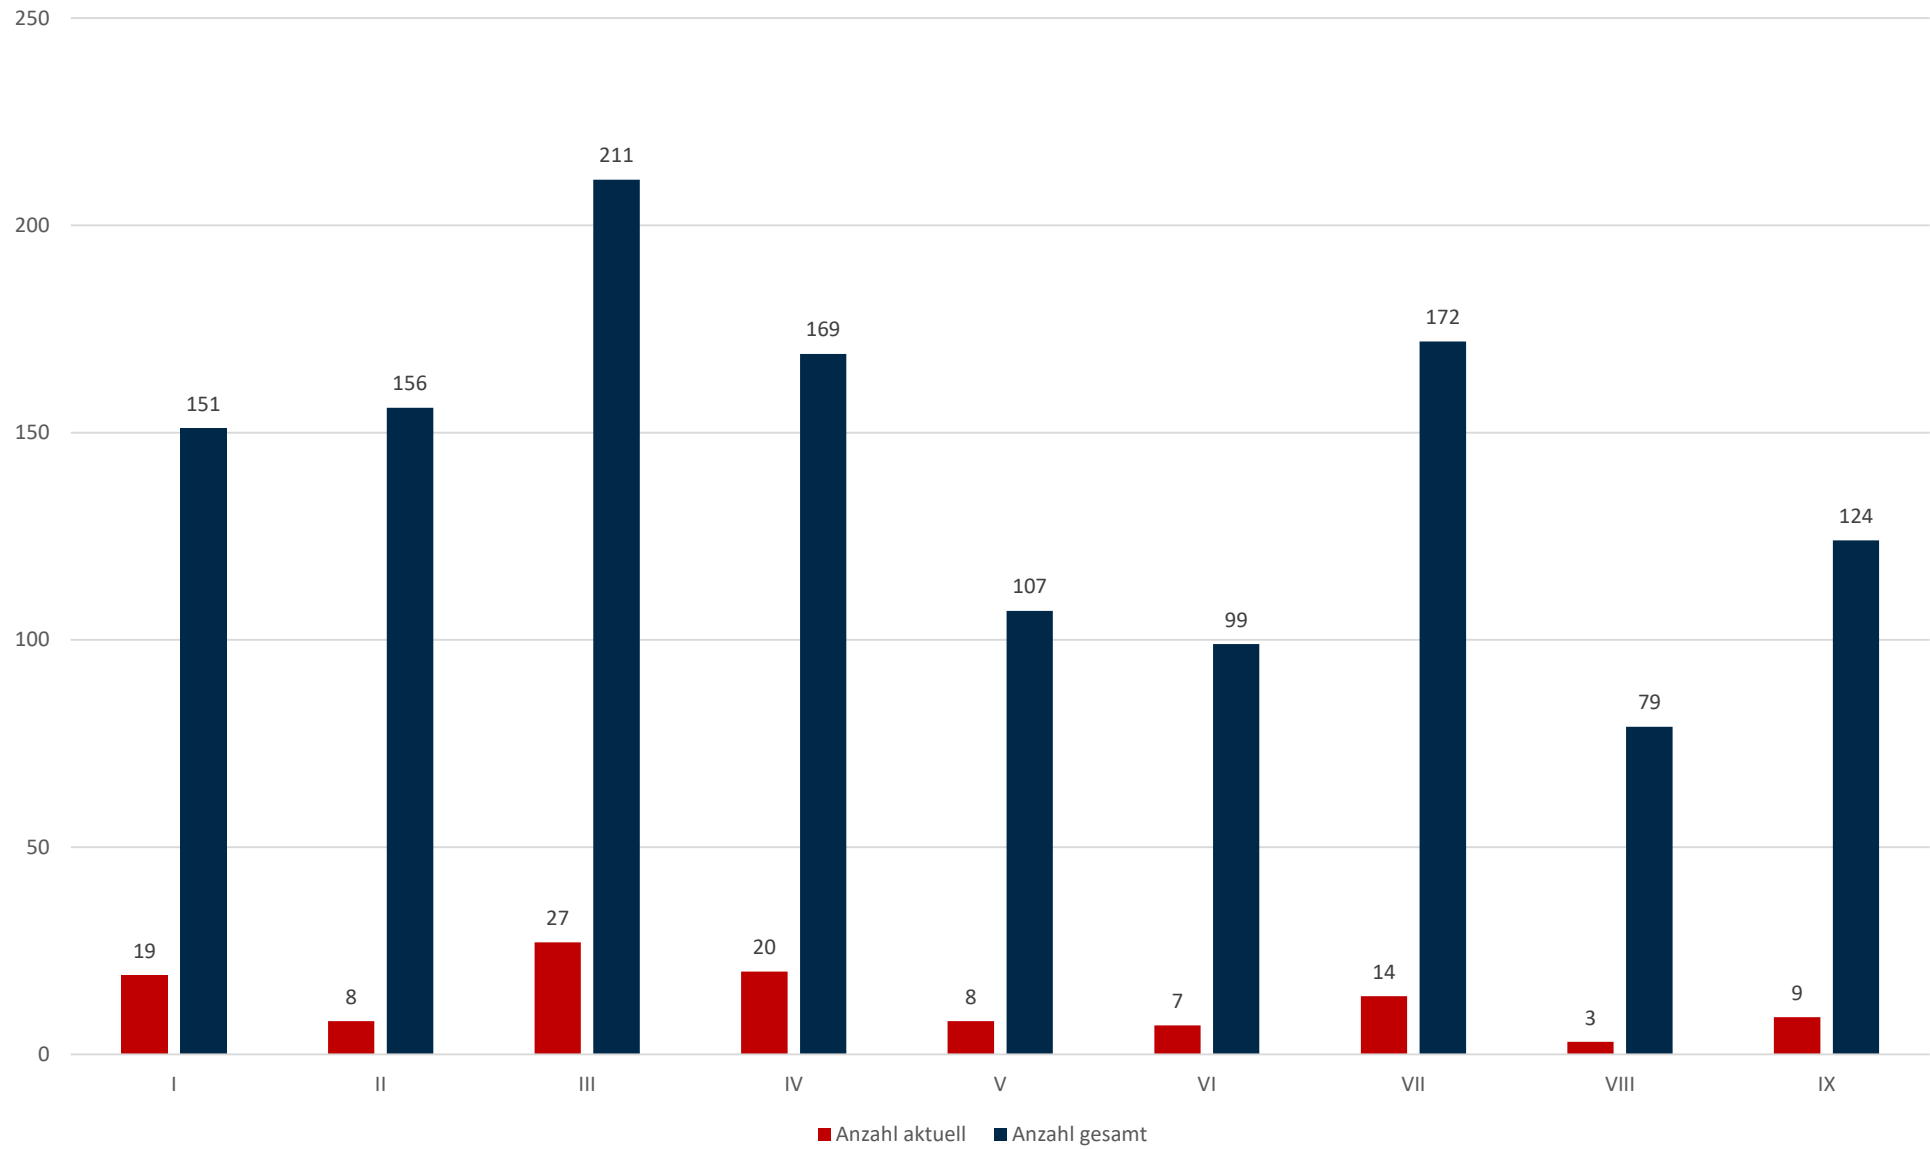

Statistik Covid-19

■ Neuinfektionen pro Tag — kritischer Tageswert Neuinfektionen ● Verlauf

Statistik Covid-19

Probenahmen vs Covid-19

Statistik Covid-19

Probenahmen vs Covid-19

Statistik Covid-19

entisoliert gemäß RKI kumulativ vs Covid-19 kumulativ

Statistik Covid-19

Statistik Covid-19

Altersverteilung Covid-19

Statistik Covid-19

Stadtbezirke

Statistik Covid-19

Geschlechterverteilung

■ Männlich

■ Weiblich