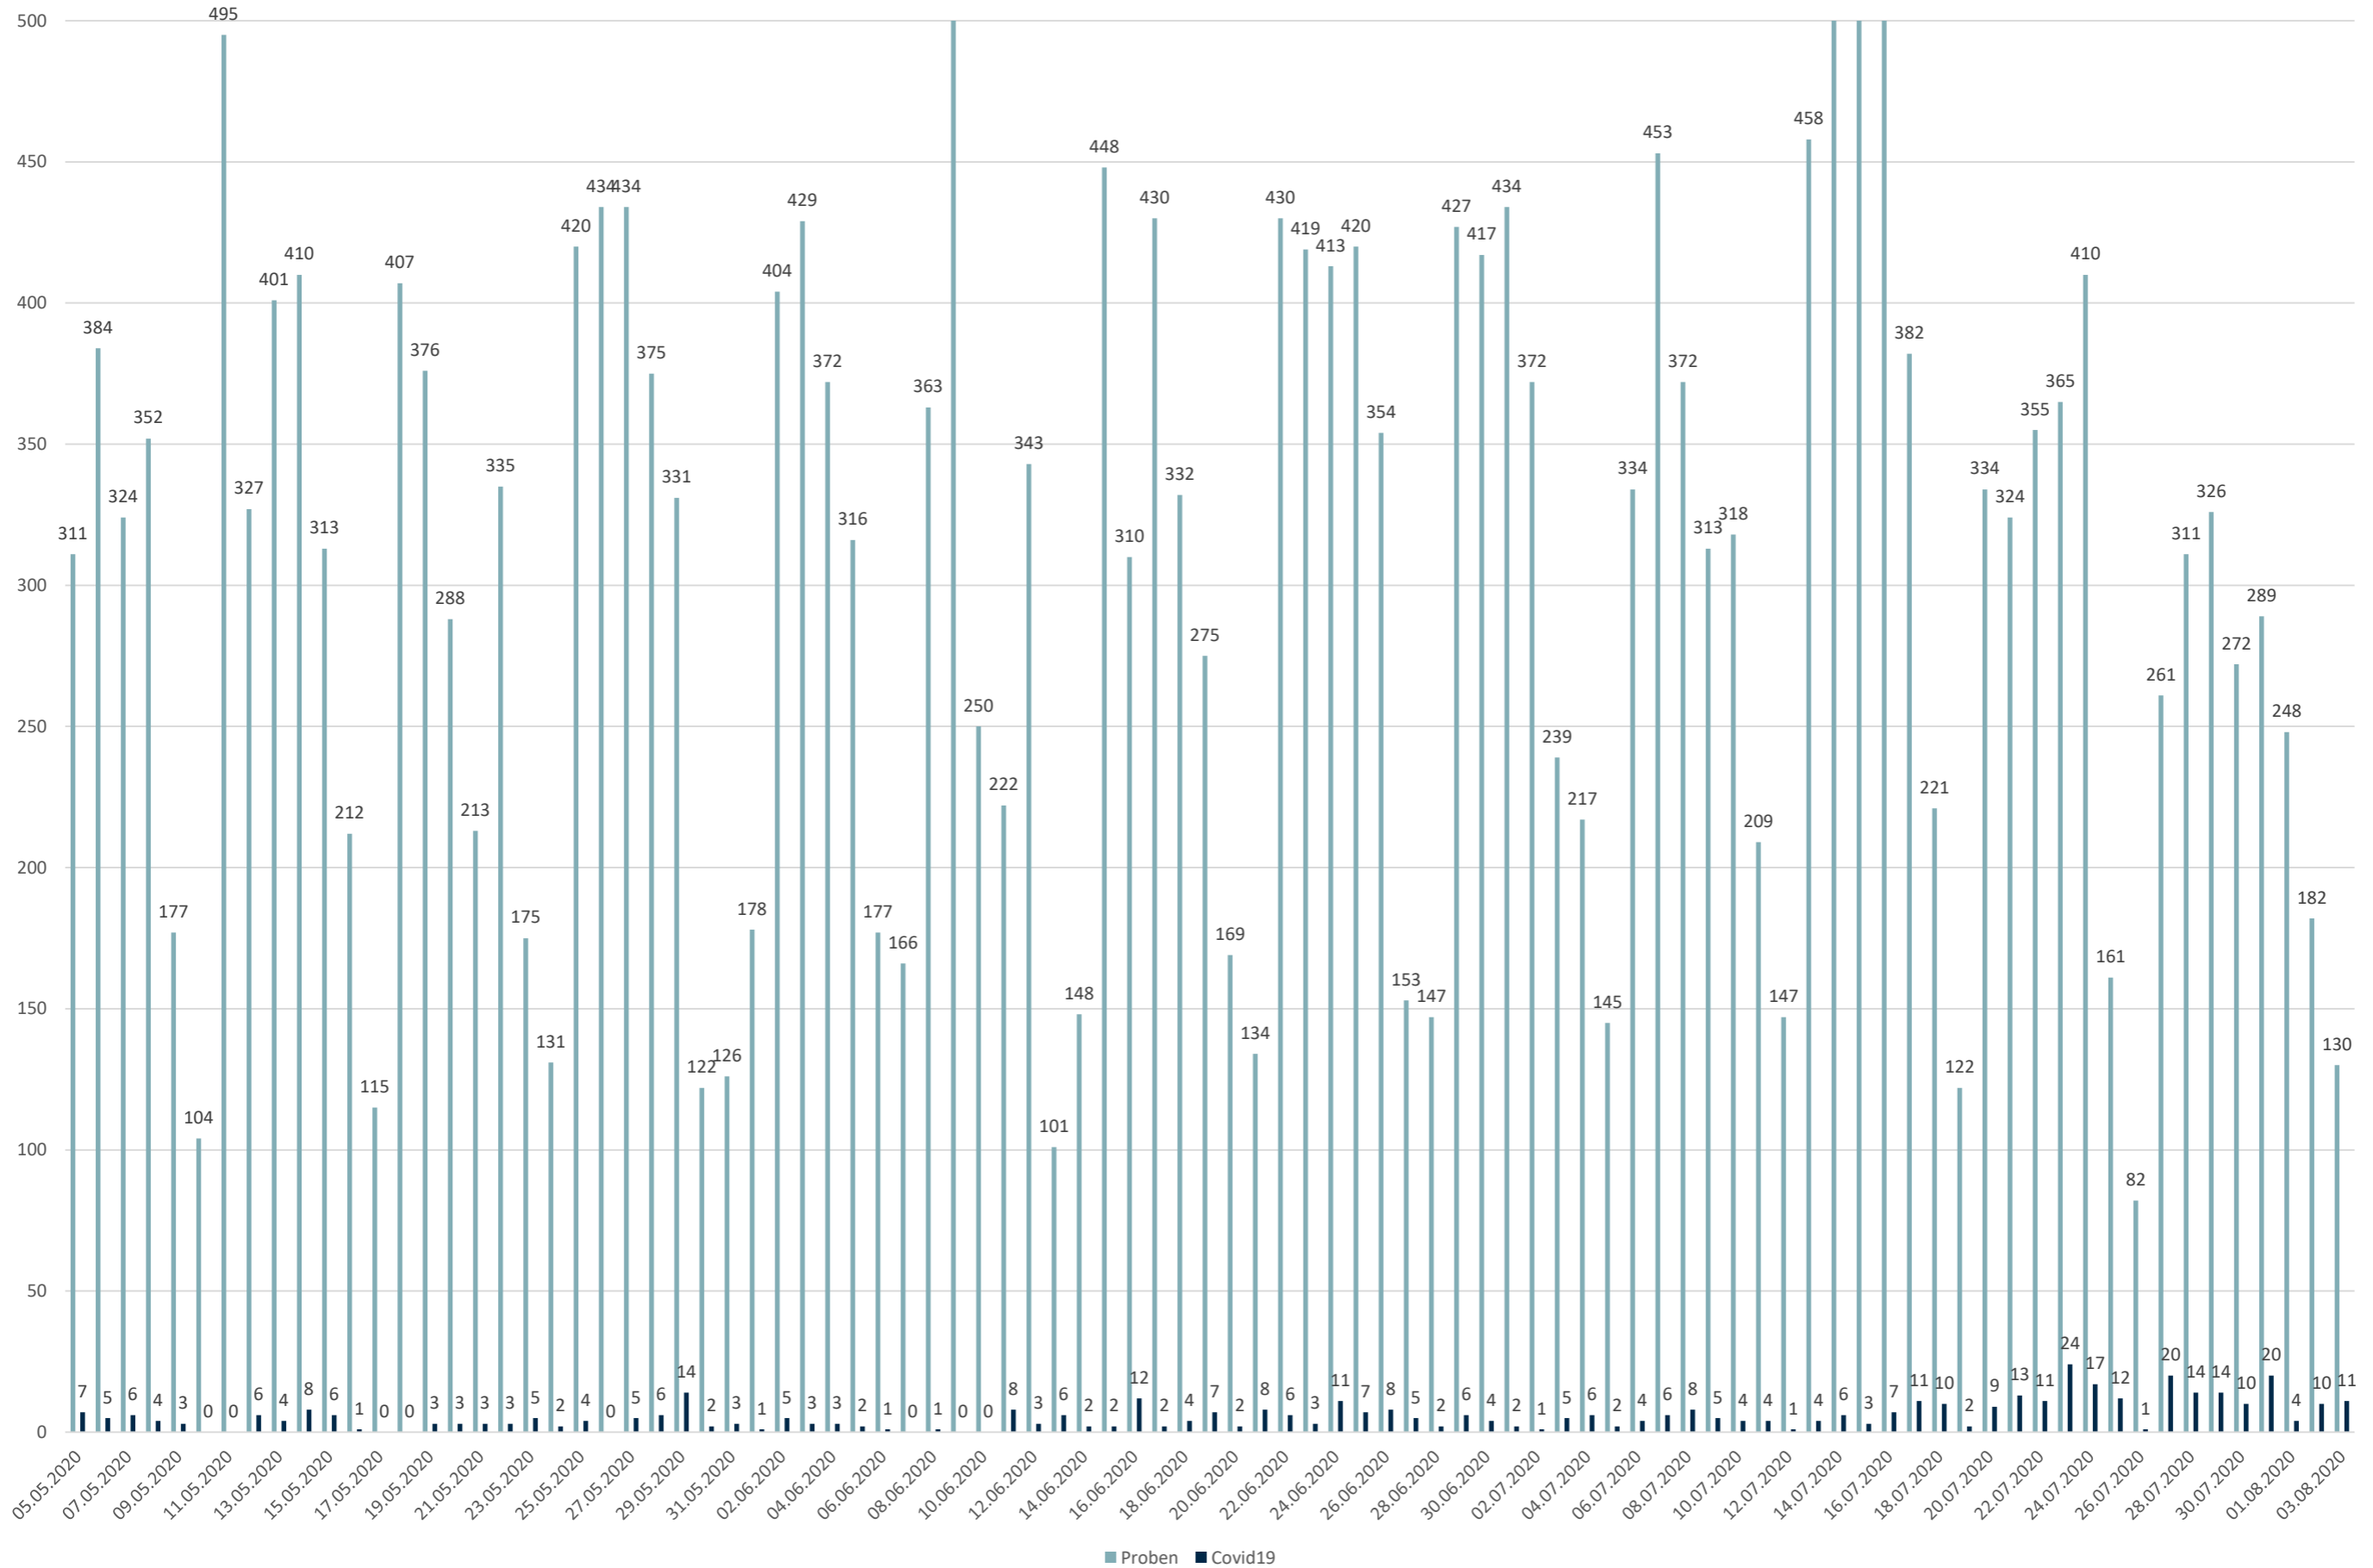

Statistik Covid-19

■ Neuinfektionen pro Tag — kritischer Tageswert Neuinfektionen ● Verlauf

Statistik Covid-19

Probenahmen vs Covid-19

Statistik Covid-19

Probenahmen vs Covid-19

Statistik Covid-19

entisoliert gemäß RKI kumulativ vs Covid-19 kumulativ

Statistik Covid-19

Statistik Covid-19

Altersverteilung Covid-19

Statistik Covid-19

Stadtbezirke

Statistik Covid-19

Geschlechterverteilung

■ Männlich

■ Weiblich