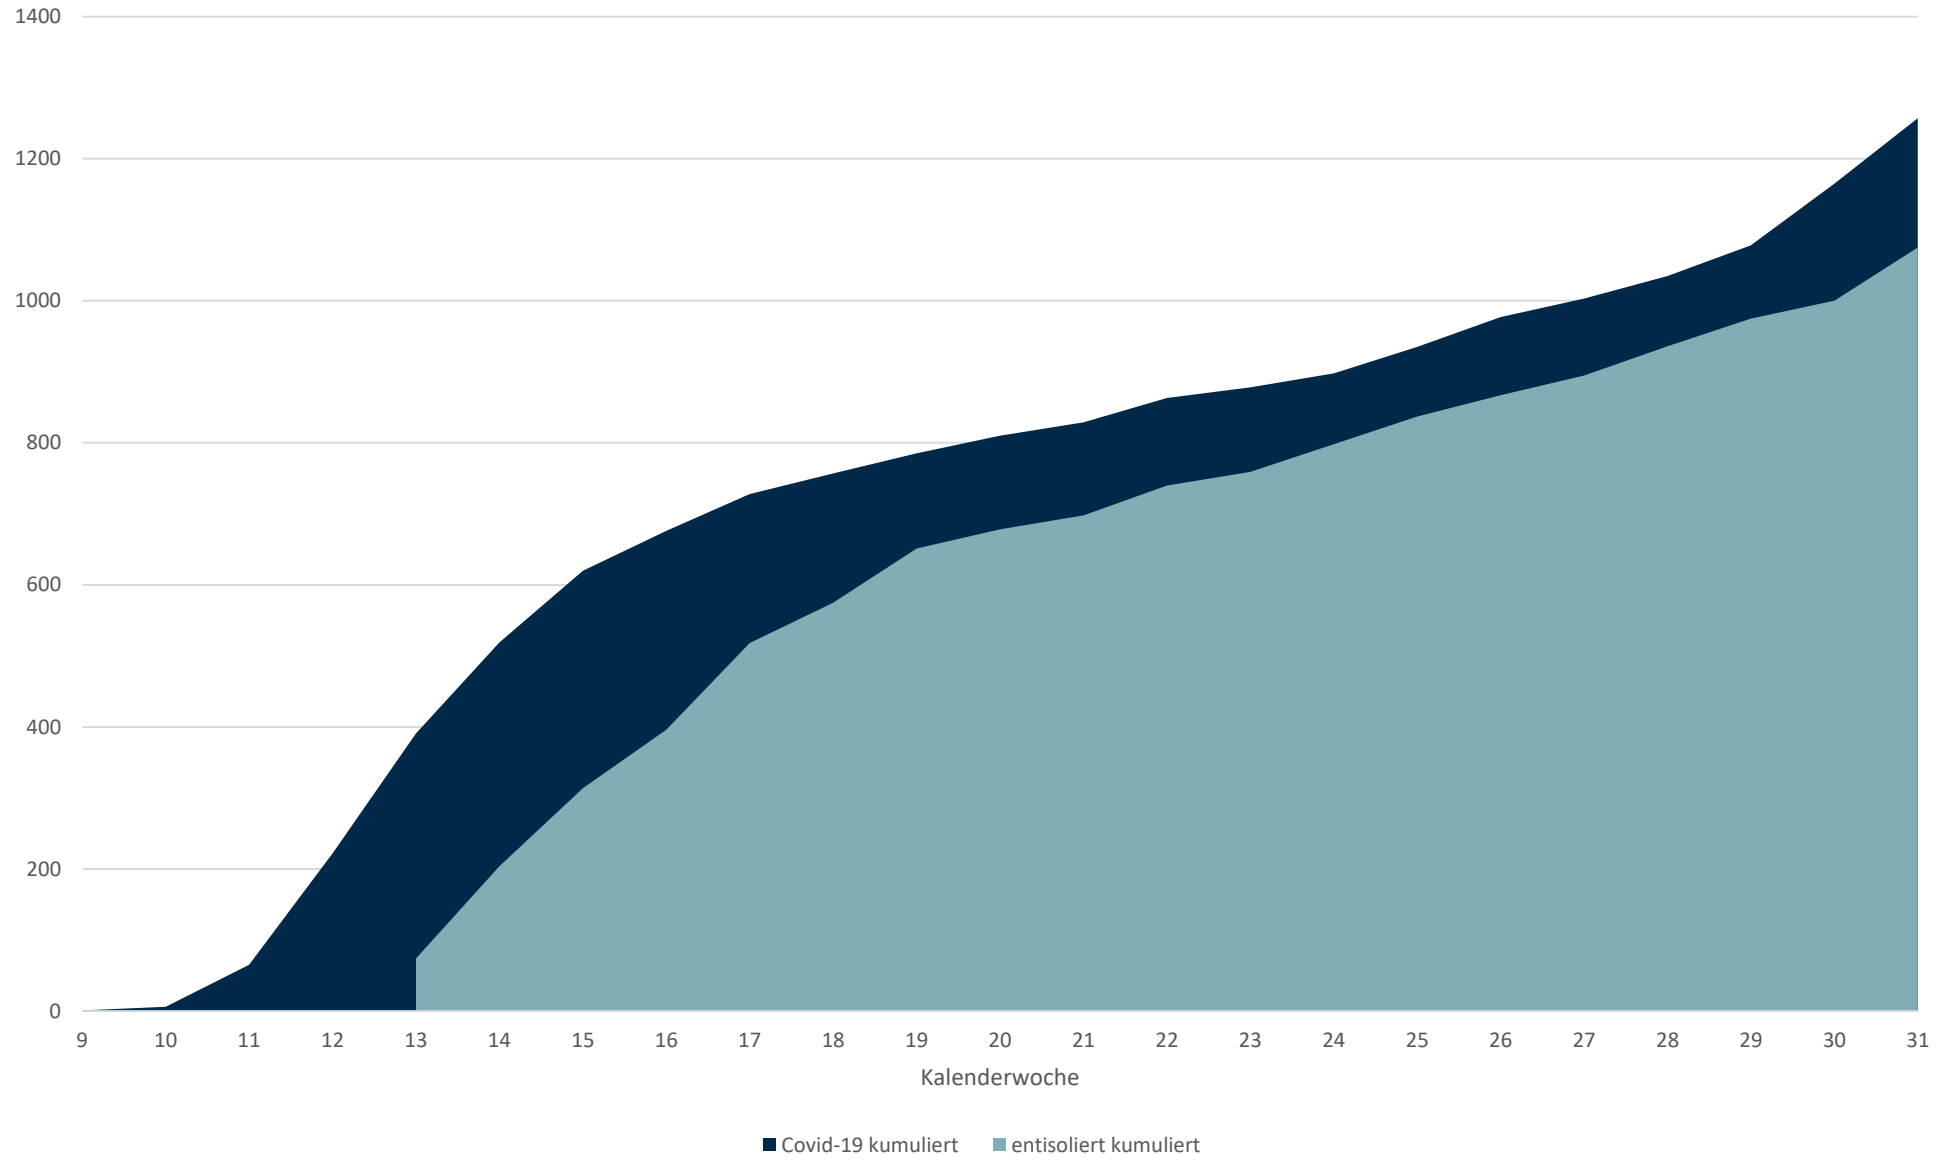

Statistik Covid-19

■ Neuinfektionen pro Tag — kritischer Tageswert Neuinfektionen ● Verlauf

Statistik Covid-19

Probenahmen vs Covid-19

Statistik Covid-19

Probenahmen vs Covid-19

Statistik Covid-19

entisoliert gemäß RKI kumulativ vs Covid-19 kumulativ

Statistik Covid-19

Statistik Covid-19

Altersverteilung Covid-19

Statistik Covid-19

Stadtbezirke

Statistik Covid-19

Geschlechterverteilung

■ Männlich

■ Weiblich