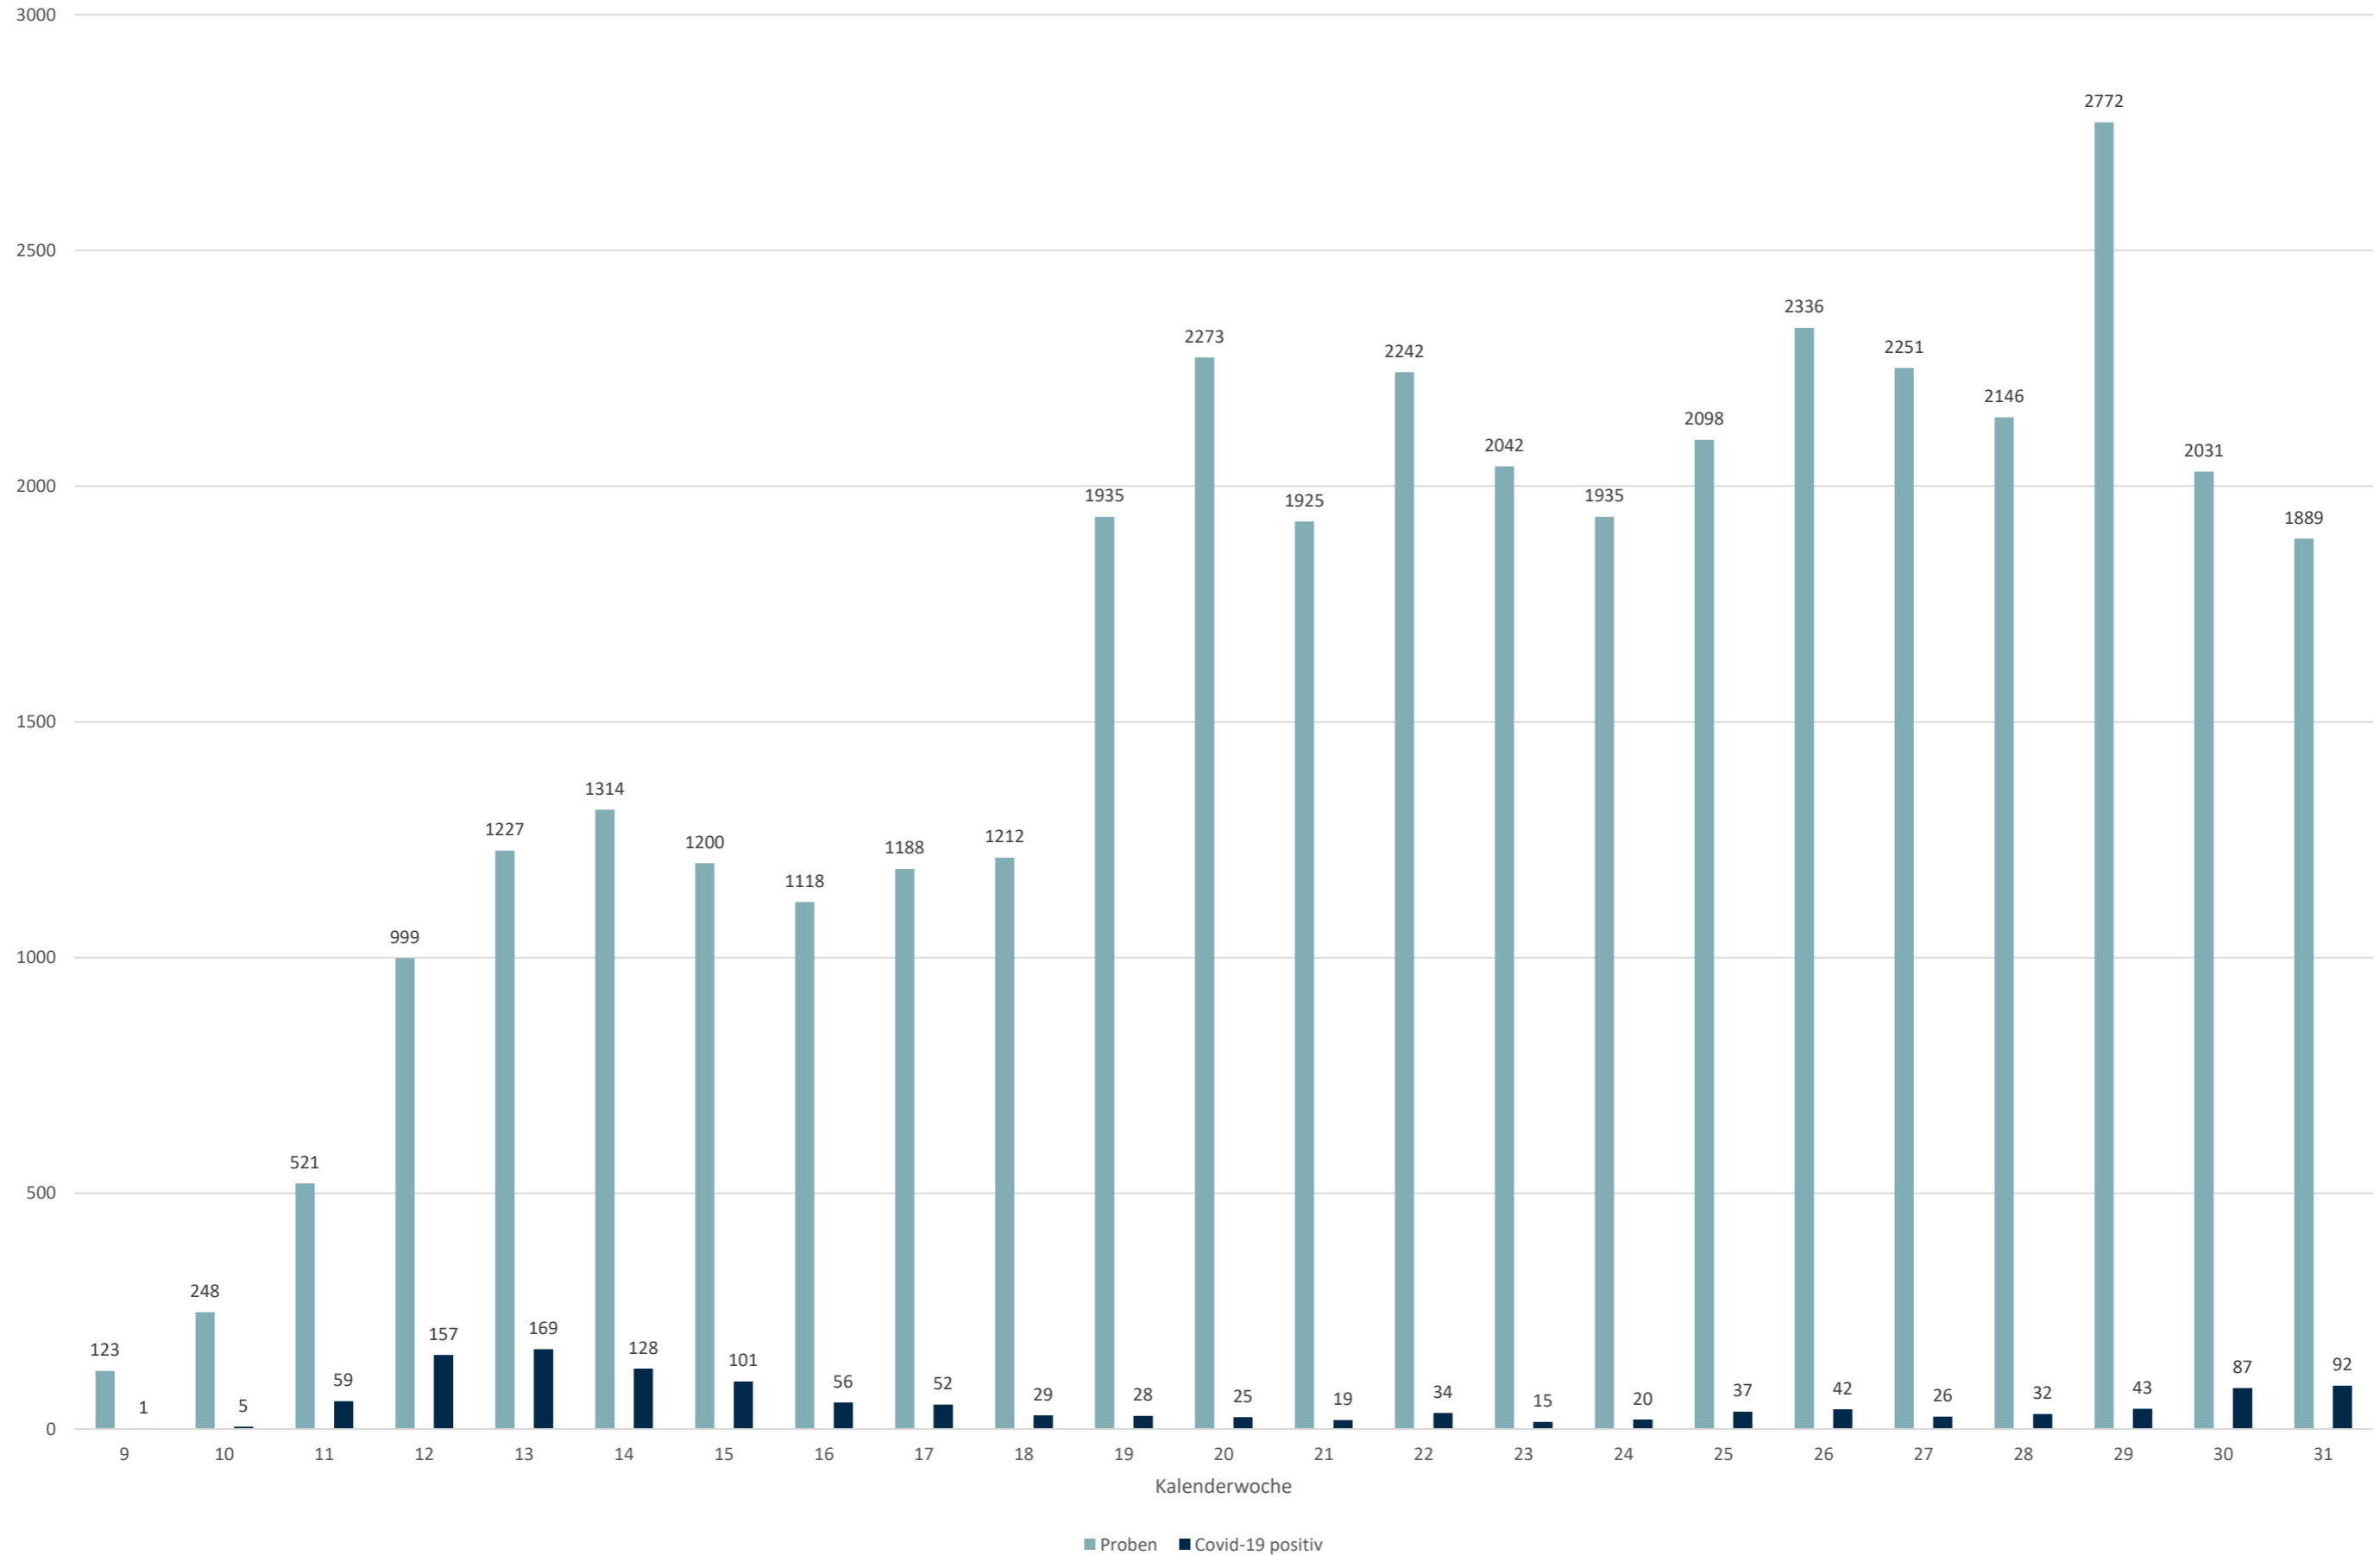

Statistik Covid-19

■ Neuinfektionen pro Tag — kritischer Tageswert Neuinfektionen ● Verlauf

Statistik Covid-19

Probenahmen vs Covid-19

Statistik Covid-19

Probenahmen vs Covid-19

Statistik Covid-19

entisoliert gemäß RKI kumulativ vs Covid-19 kumulativ

Statistik Covid-19

Statistik Covid-19

Altersverteilung Covid-19

Statistik Covid-19

Stadtbezirke

Statistik Covid-19

Geschlechterverteilung

■ Männlich

■ Weiblich