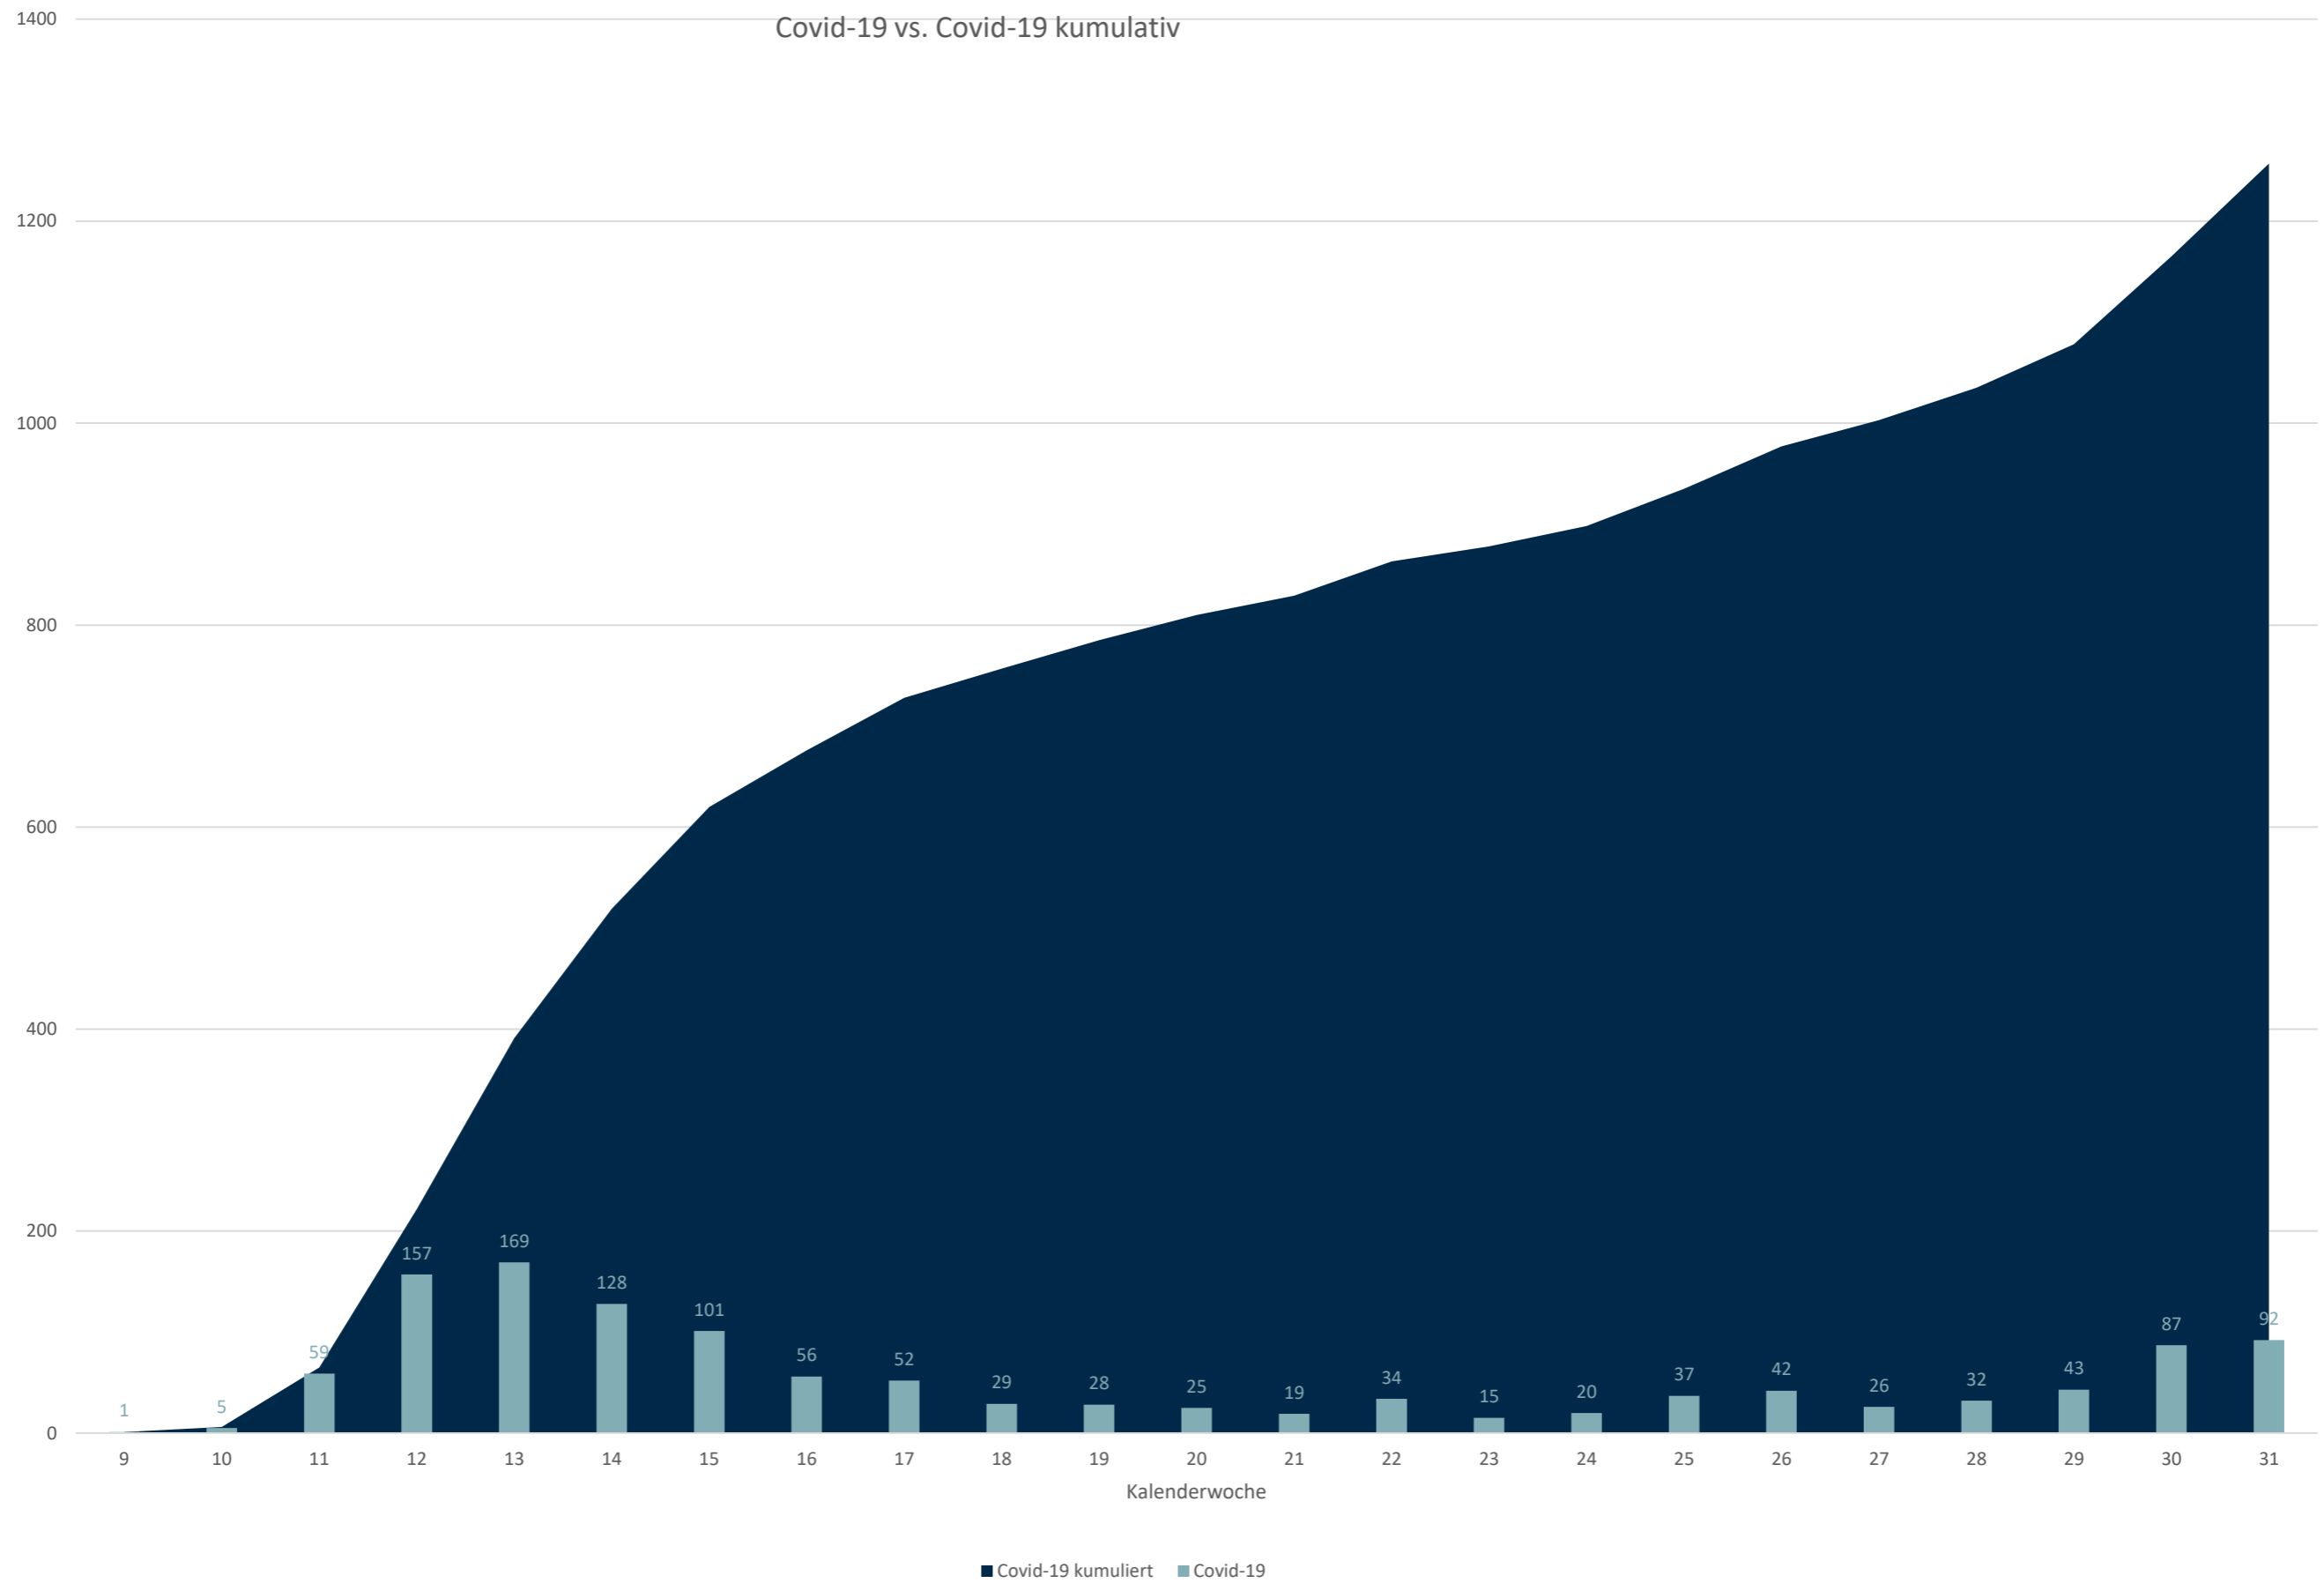

Statistik Covid-19

■ Neuinfektionen pro Tag — kritischer Tageswert Neuinfektionen ● Verlauf

Statistik Covid-19

Probenahmen vs Covid-19

Statistik Covid-19

Probenahmen vs Covid-19

Statistik Covid-19

entisoliert gemäß RKI kumulativ vs Covid-19 kumulativ

Statistik Covid-19

Statistik Covid-19

Altersverteilung Covid-19

Statistik Covid-19

Stadtbezirke

Statistik Covid-19

Geschlechterverteilung

■ Männlich