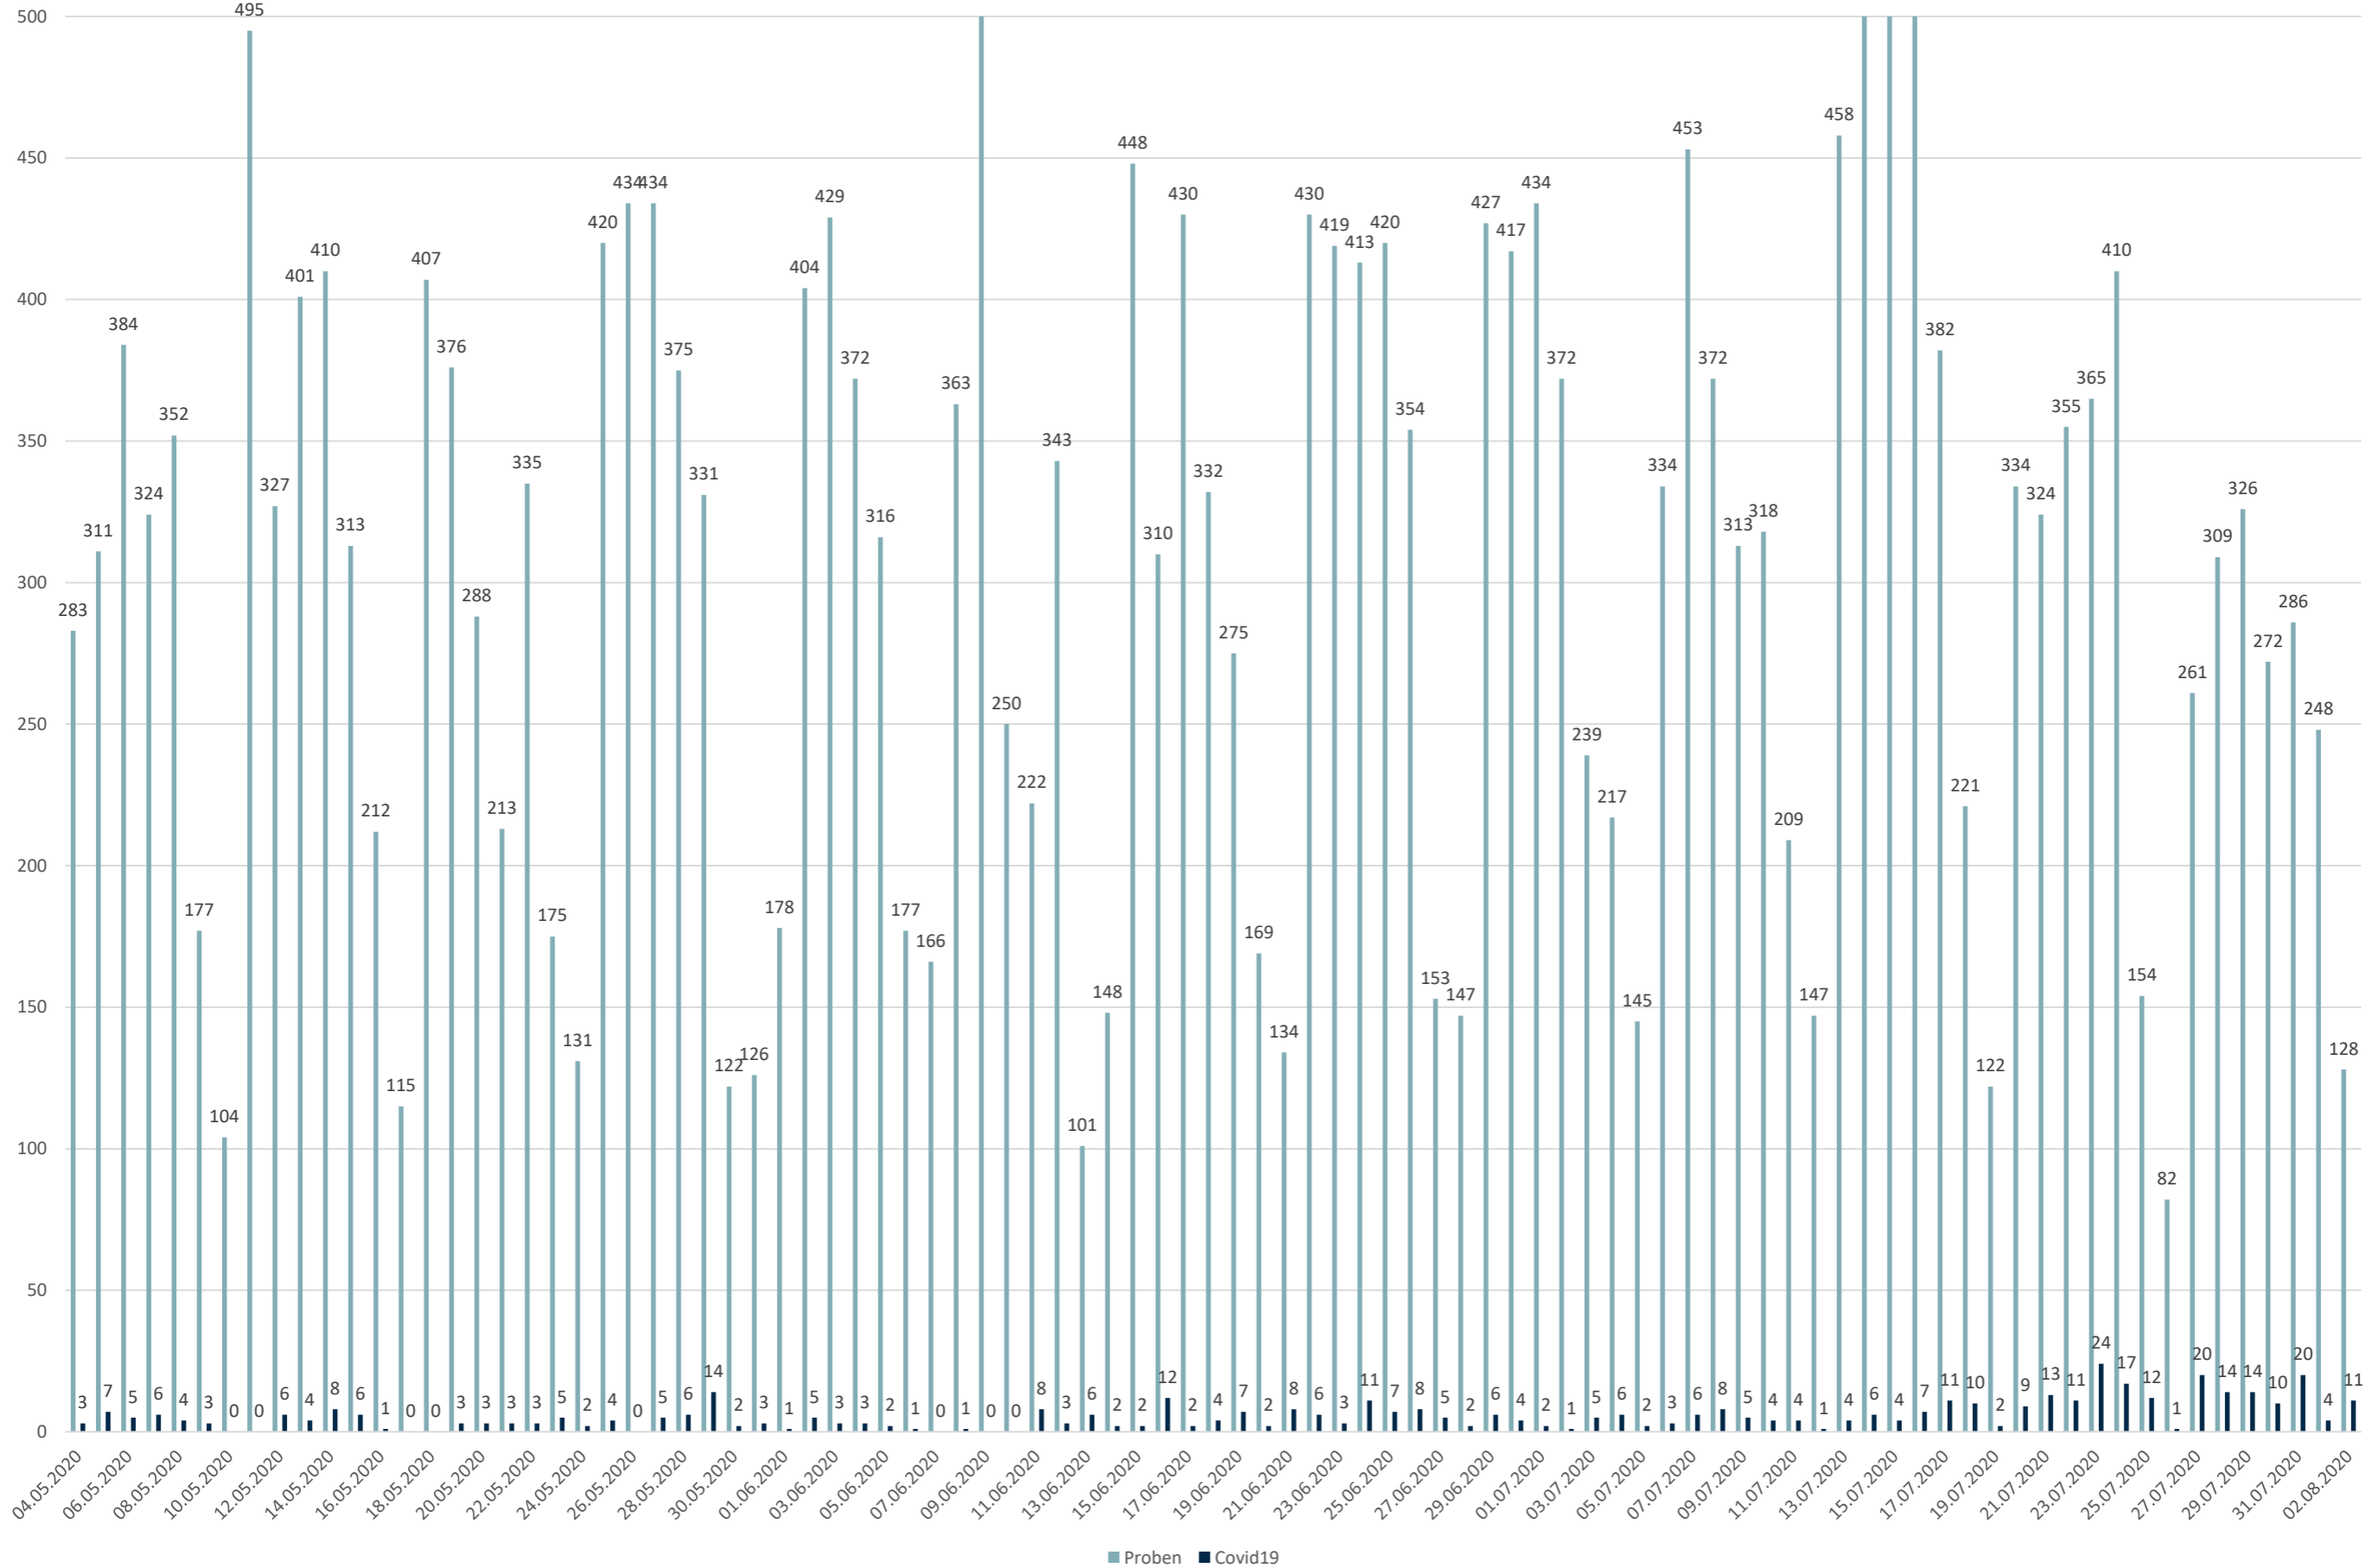

Statistik Covid-19

Probenahmen vs Covid-19