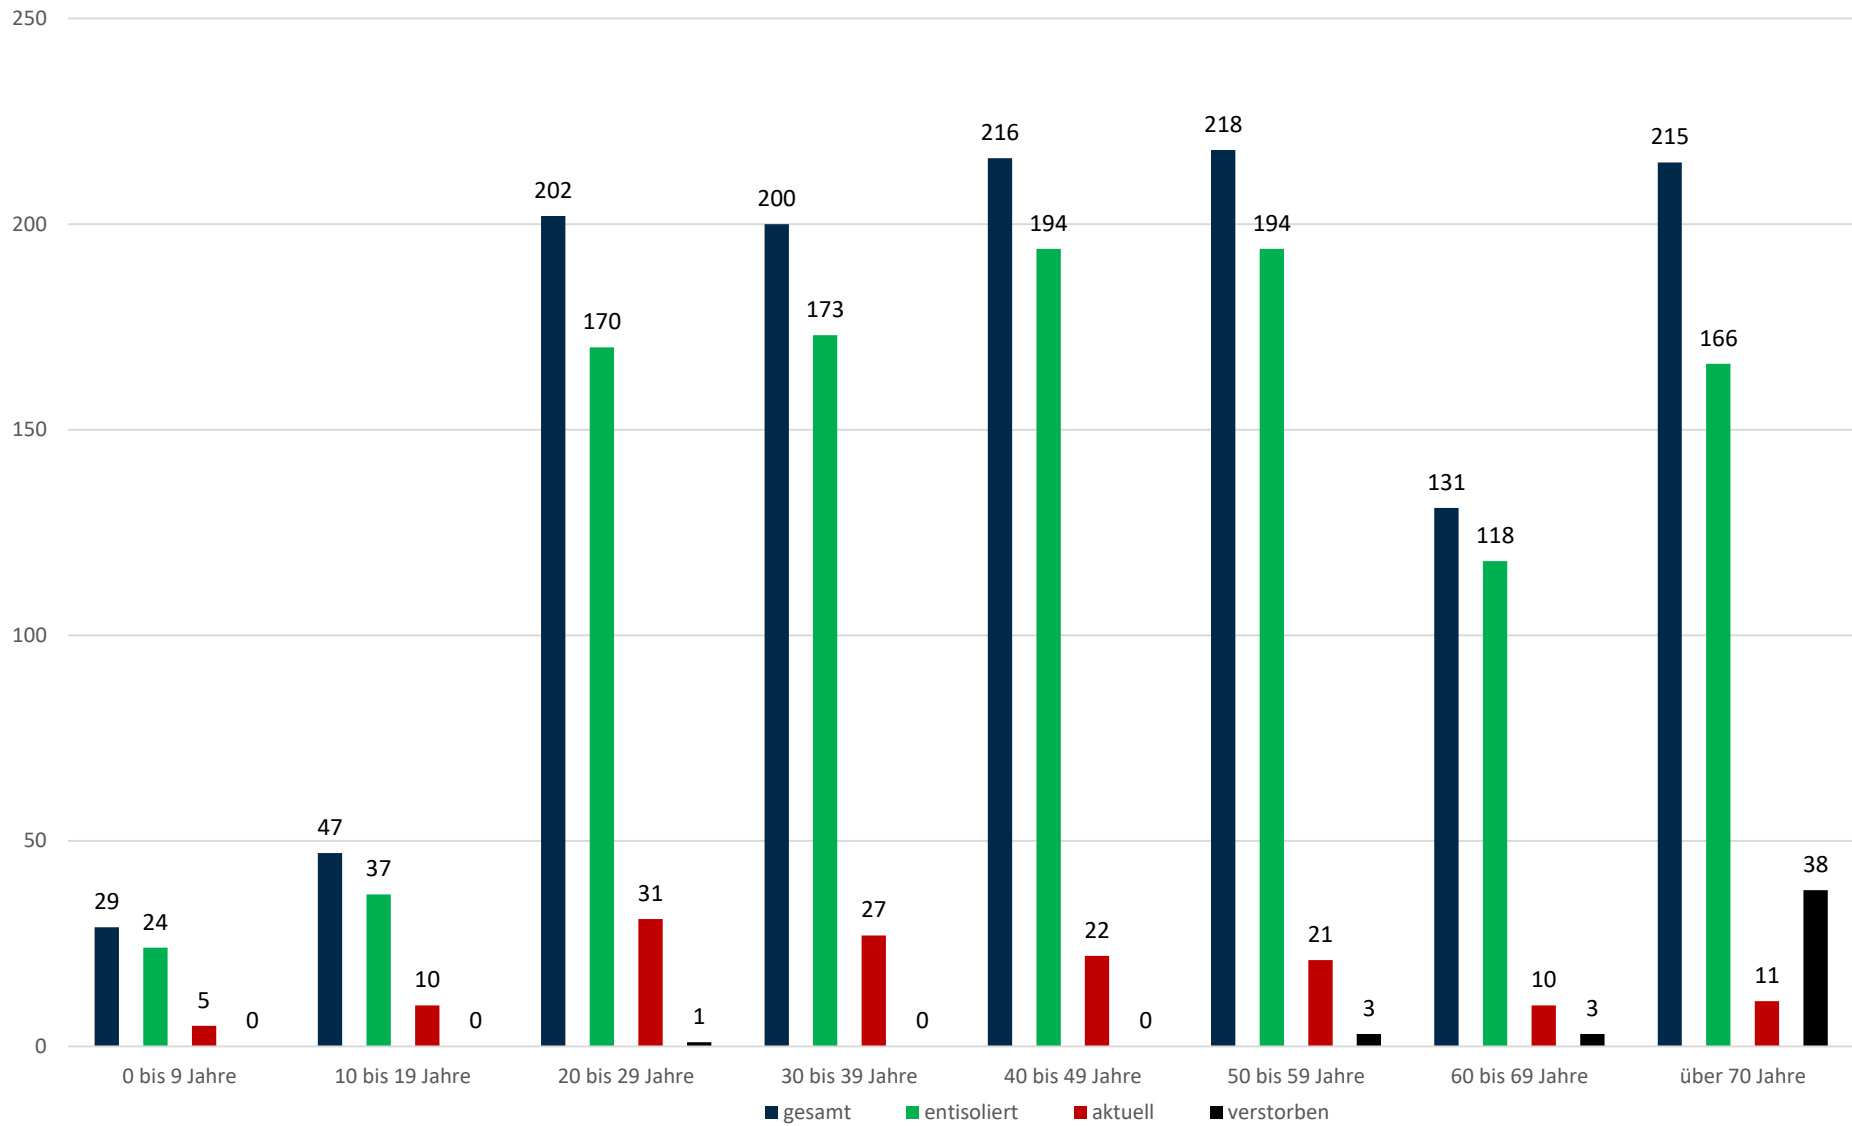

# Statistik Covid-19

## Stadtbezirke

## Altersverteilung Covid-19

# Statistik Covid-19

■ Neuinfektionen pro Tag    — kritischer Tageswert Neuinfektionen    ● Verlauf