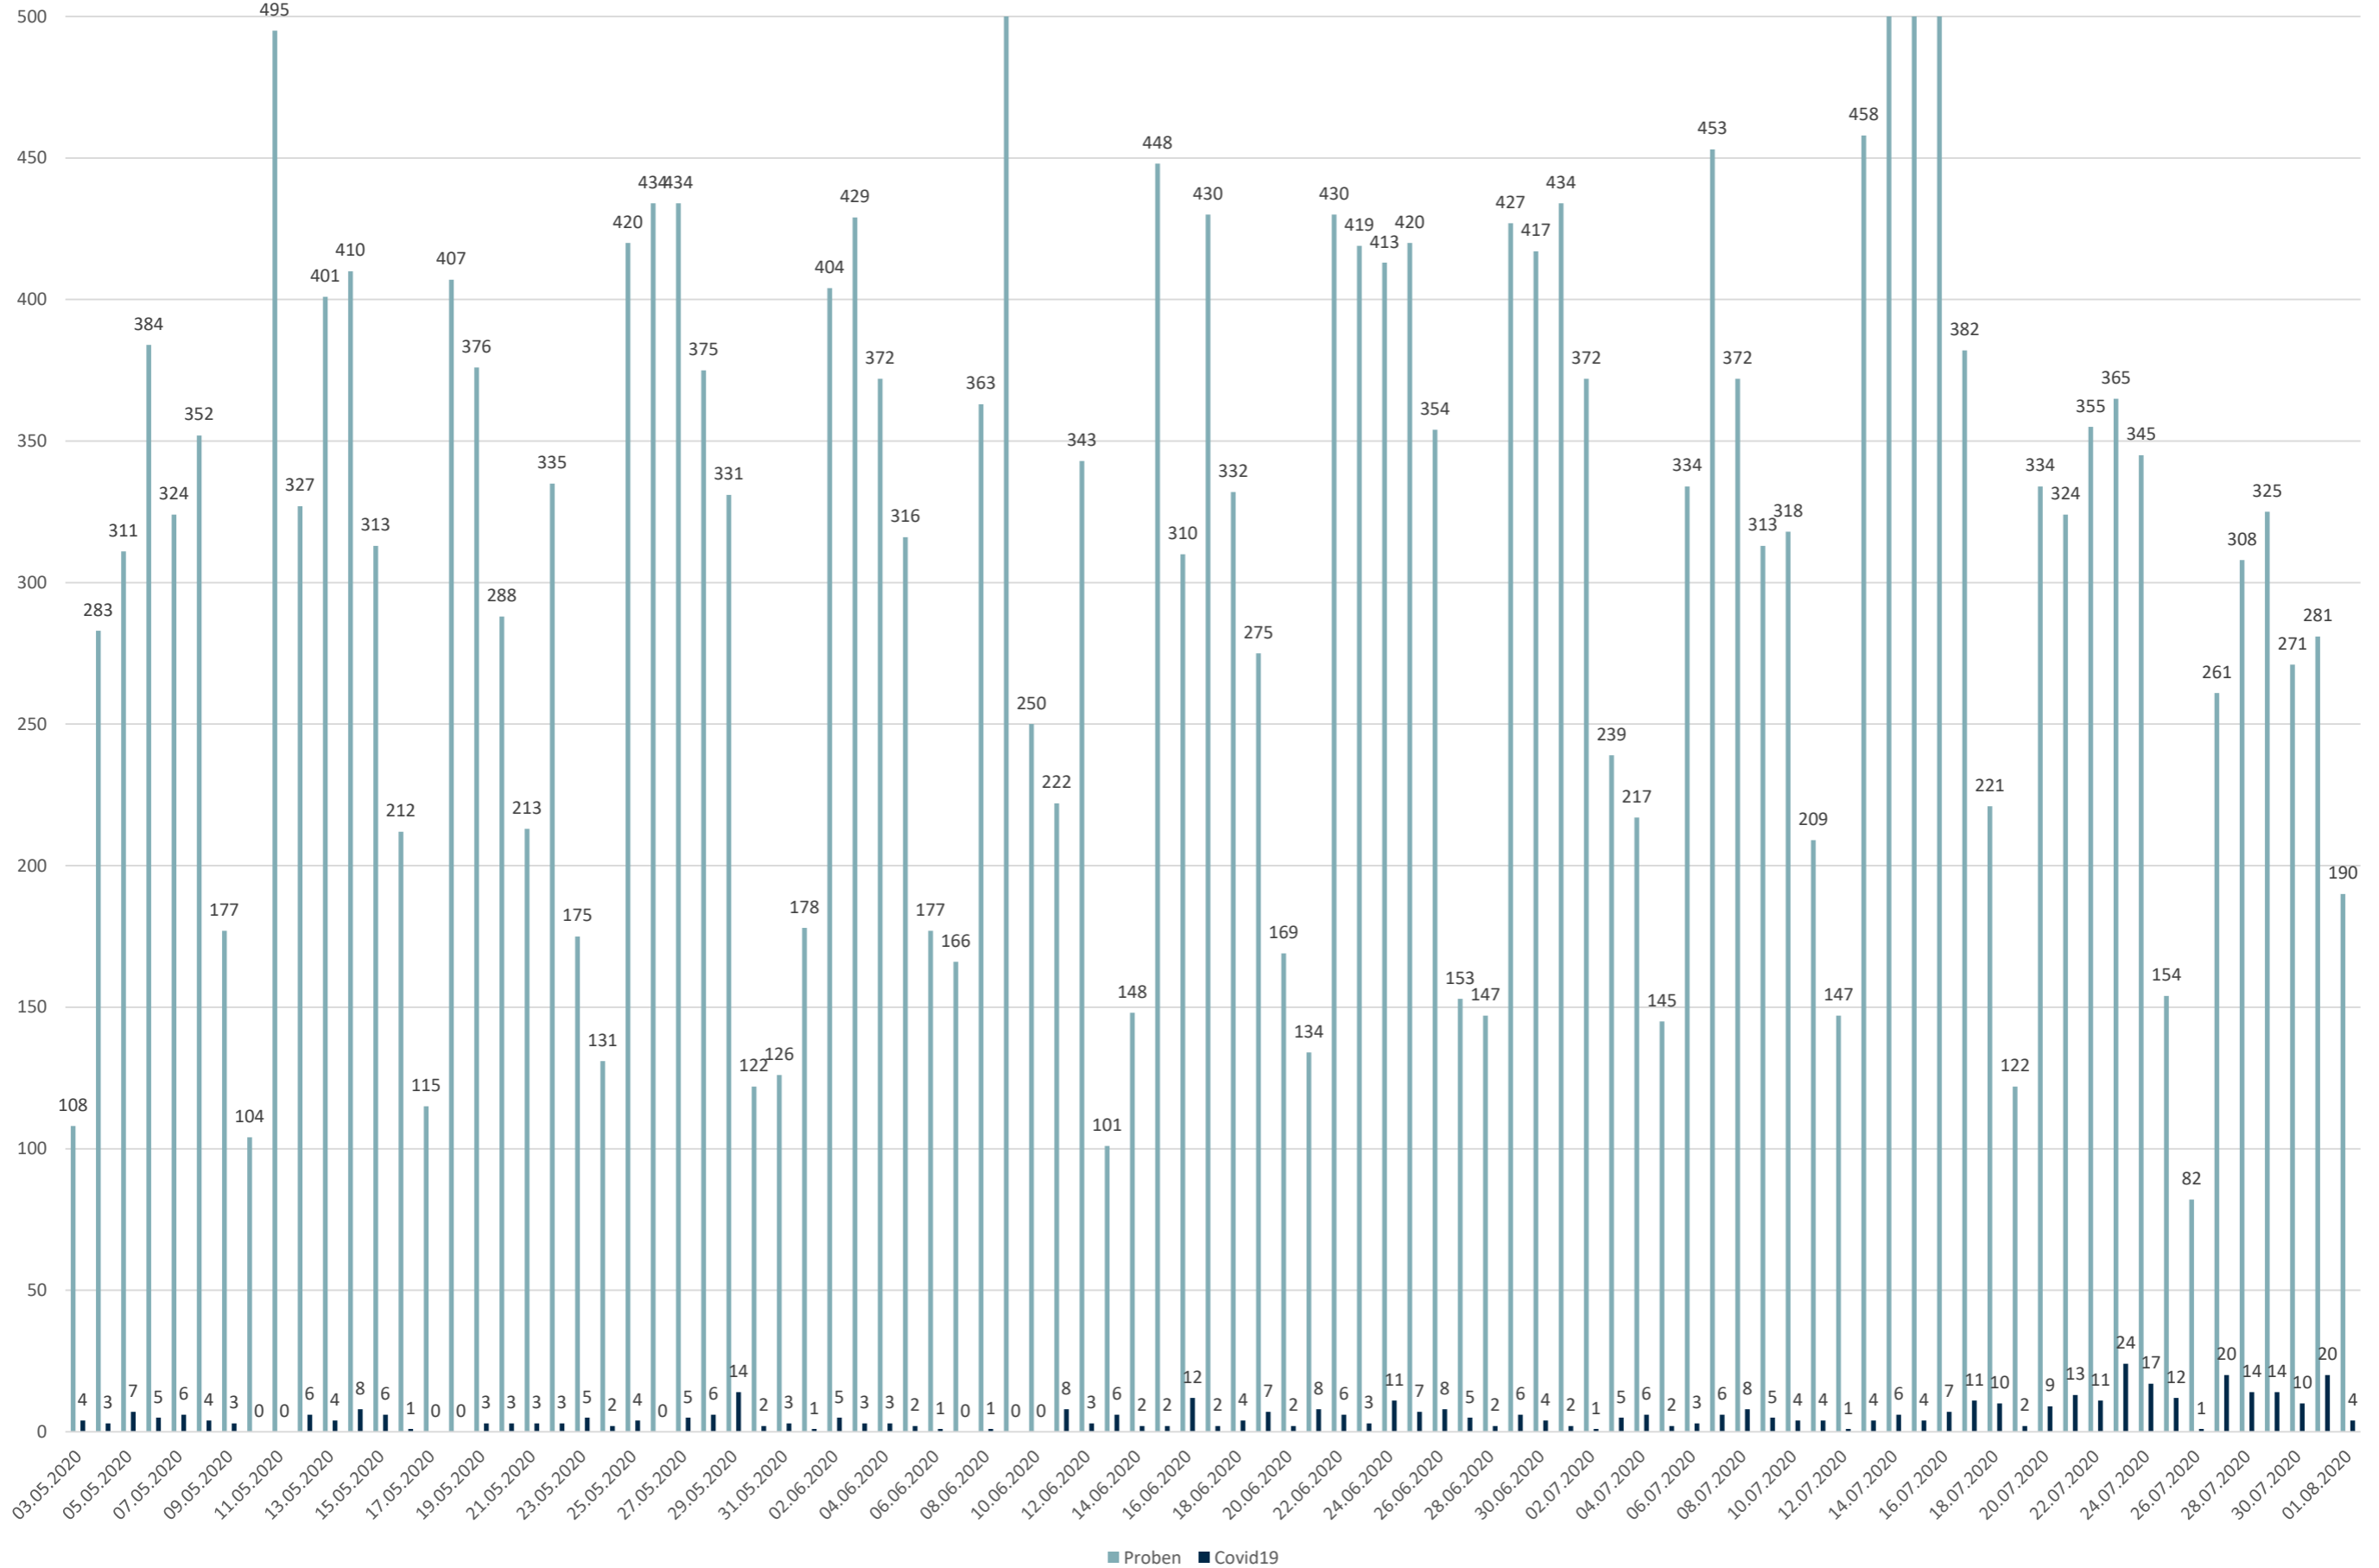

Statistik Covid-19

Stadtbezirke

Statistik Covid-19

Altersverteilung Covid-19

Statistik Covid-19

Geschlechterverteilung

■ Männlich

■ Weiblich

Statistik Covid-19

entisoliert gemäß RKI kumulativ vs Covid-19 kumulativ

Statistik Covid-19

Probenahmen vs Covid-19

Statistik Covid-19

■ Neuinfektionen pro Tag — kritischer Tageswert Neuinfektionen ● Verlauf