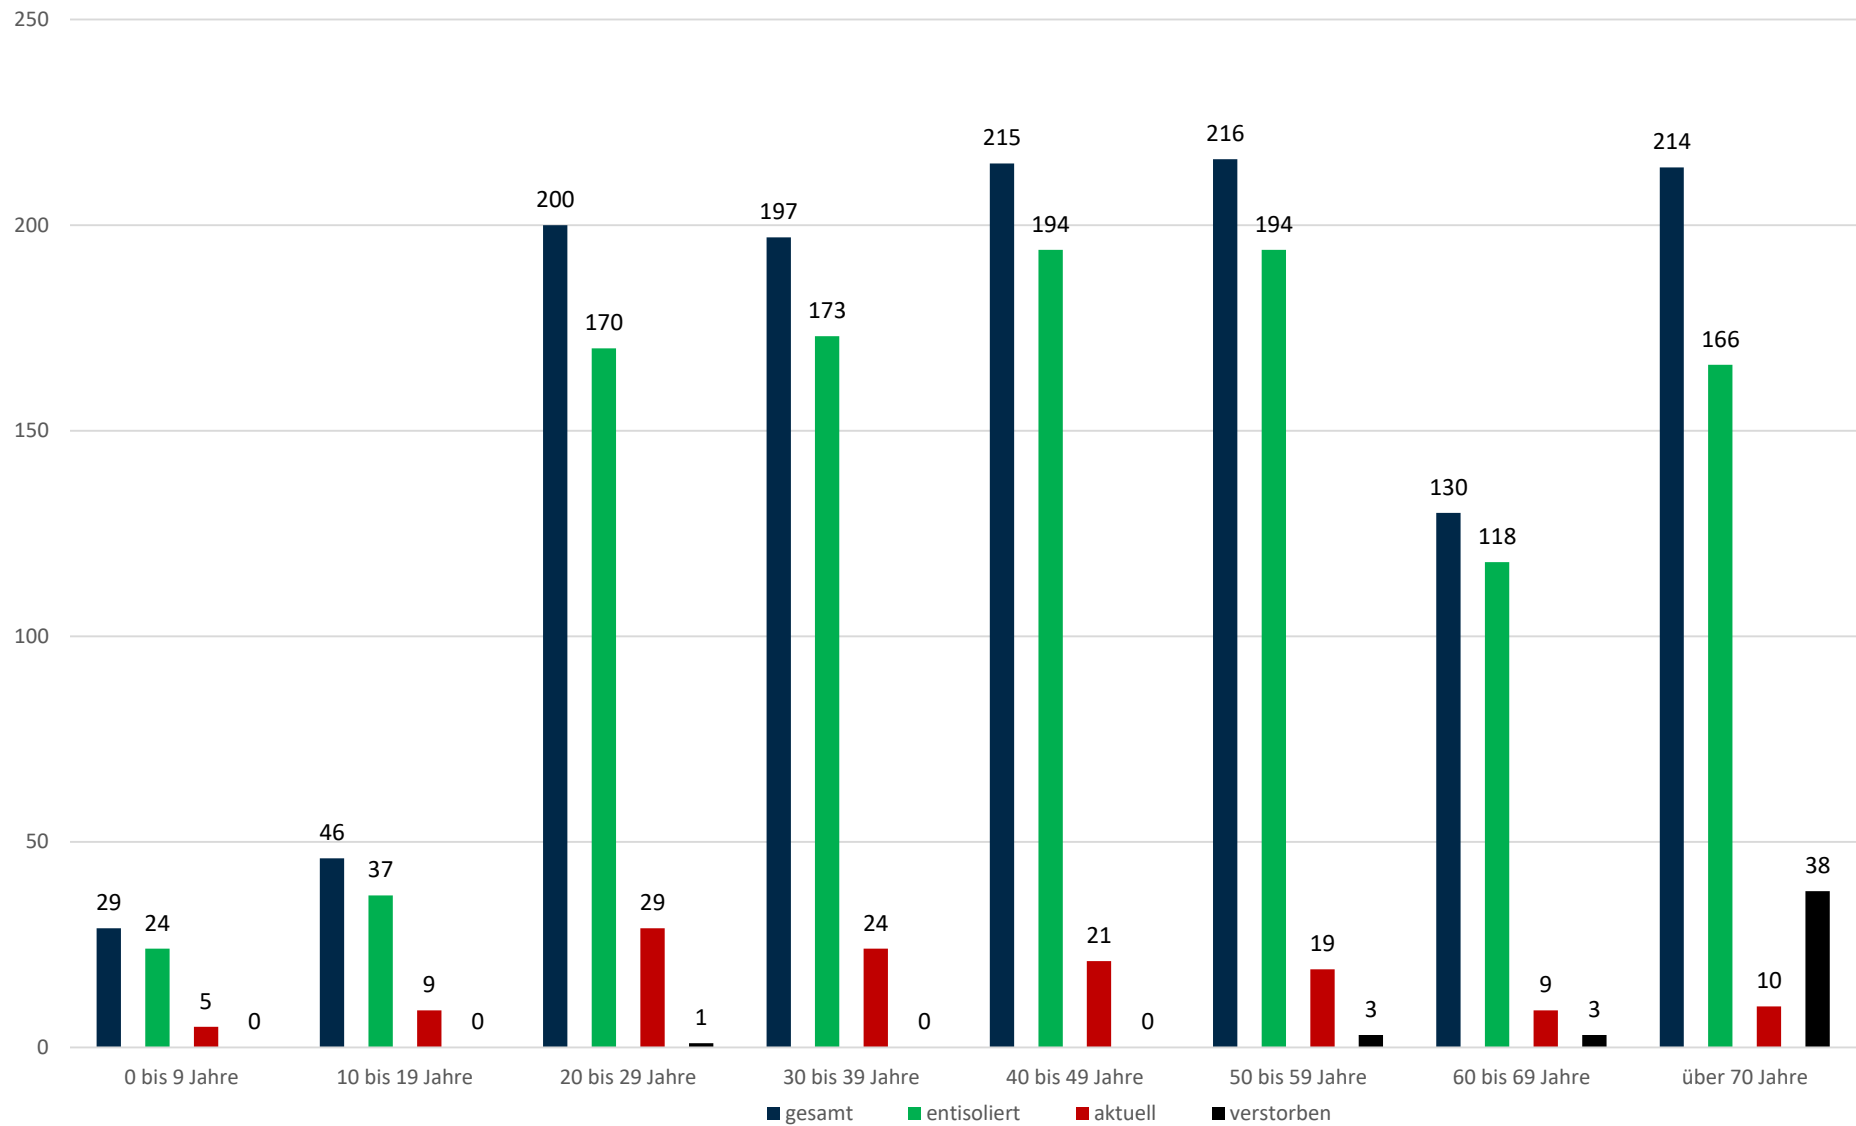

Statistik Covid-19

Stadtbezirke

Statistik Covid-19

Altersverteilung Covid-19

Statistik Covid-19

Geschlechterverteilung

■ Männlich

■ Weiblich

Statistik Covid-19

entisoliert gemäß RKI kumulativ vs Covid-19 kumulativ

Statistik Covid-19

Probenahmen vs Covid-19

Statistik Covid-19

■ Neuinfektionen pro Tag — kritischer Tageswert Neuinfektionen ● Verlauf