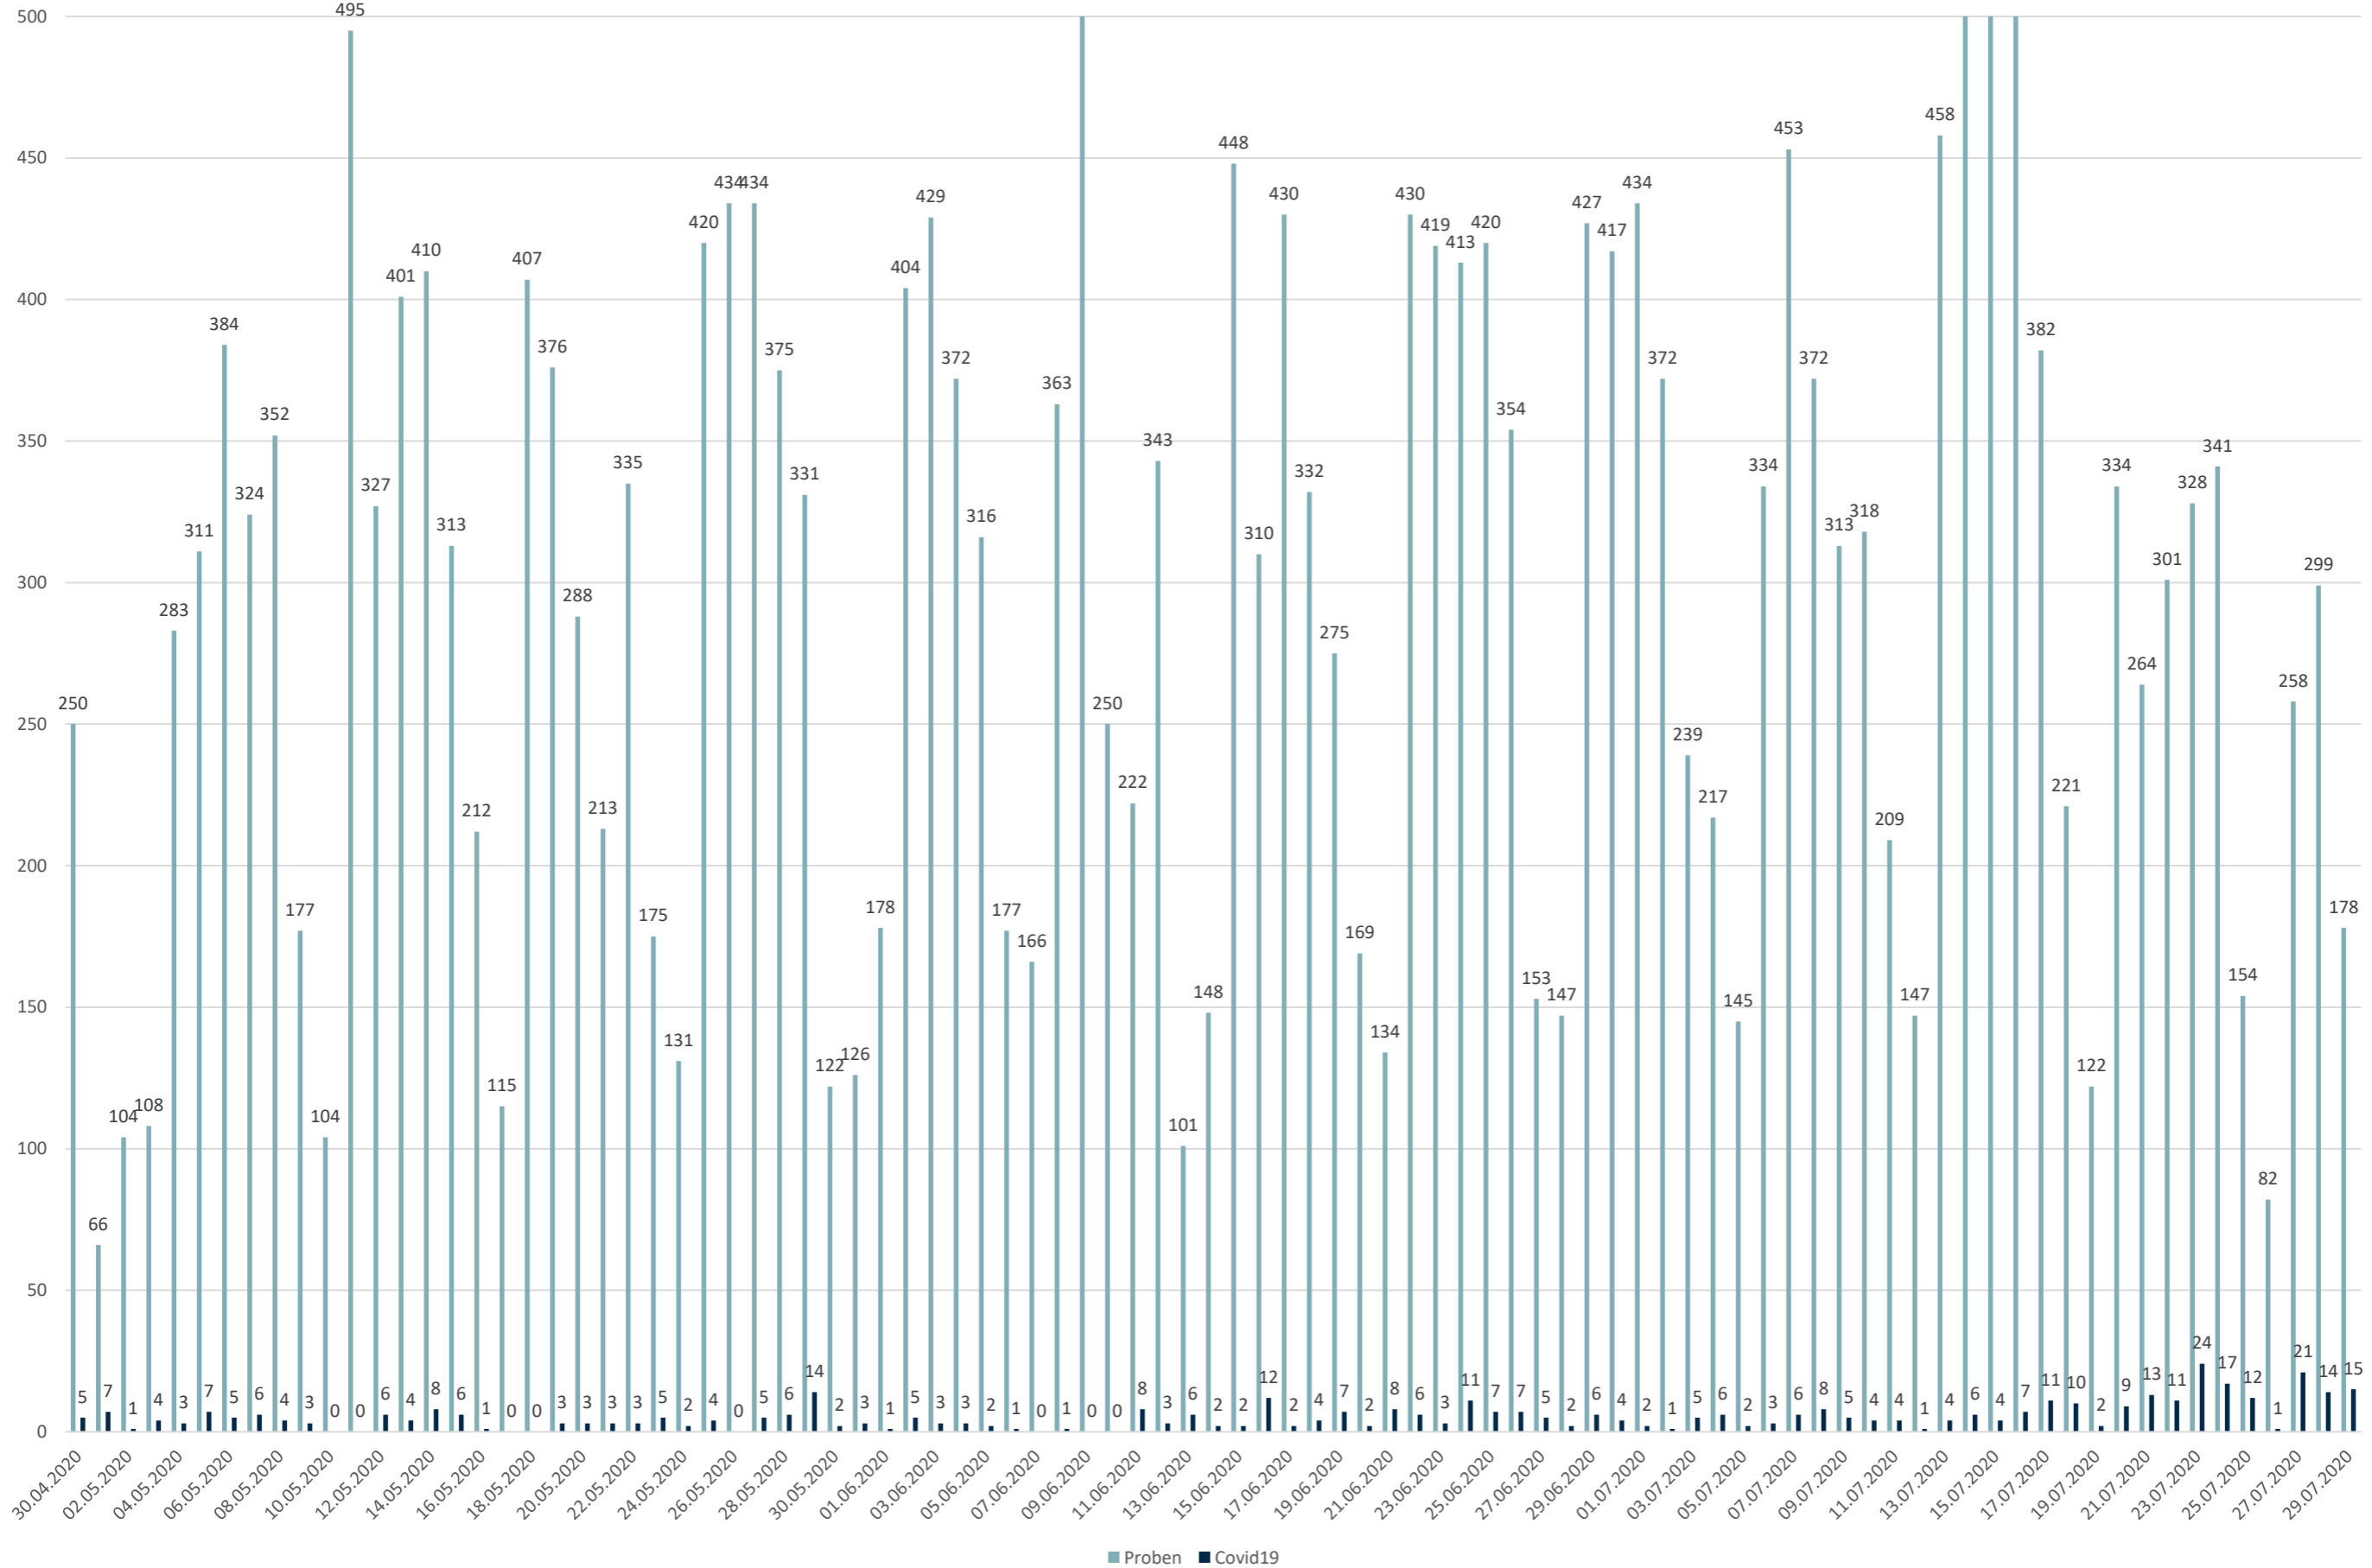

Statistik Covid-19

Probenahmen vs Covid-19