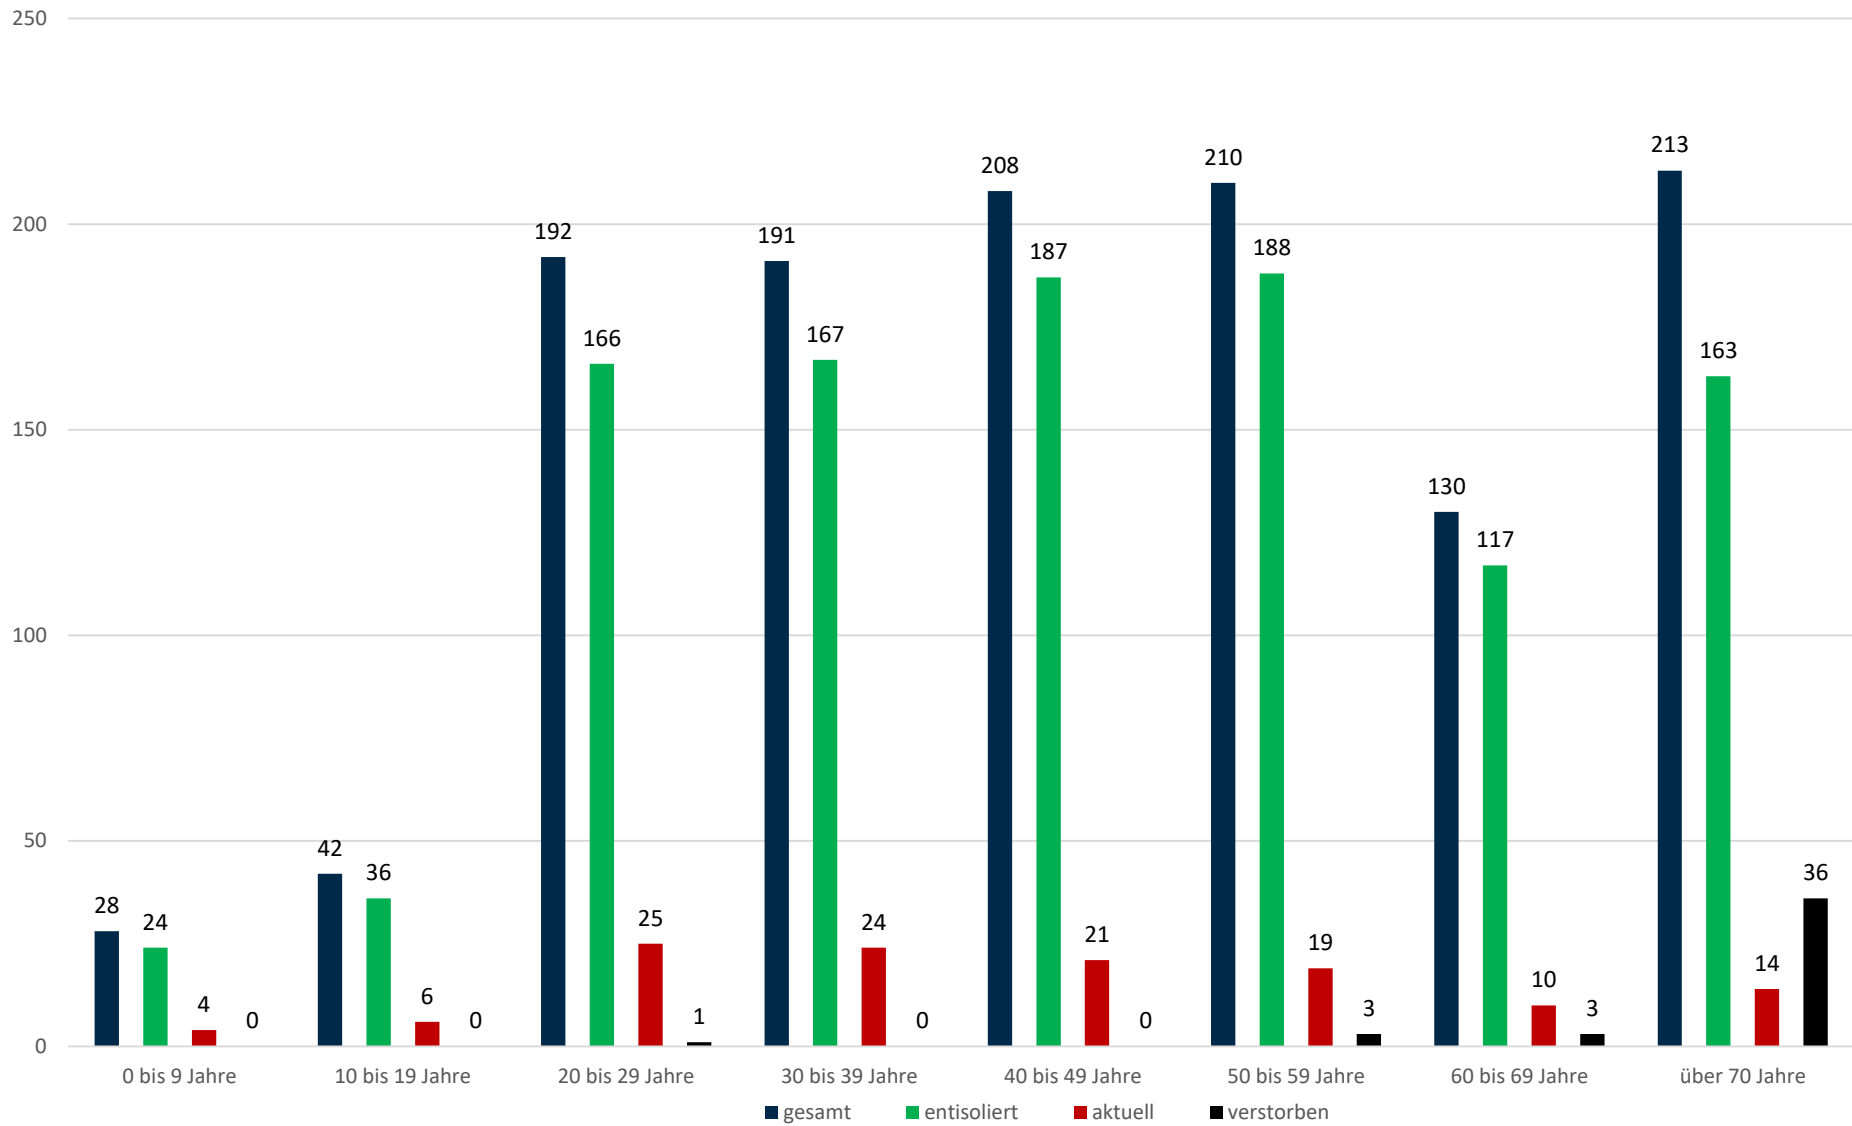

# Statistik Covid-19

## Stadtbezirke

## Altersverteilung Covid-19

# Statistik Covid-19

■ Neuinfektionen pro Tag    — kritischer Tageswert Neuinfektionen    ● Verlauf