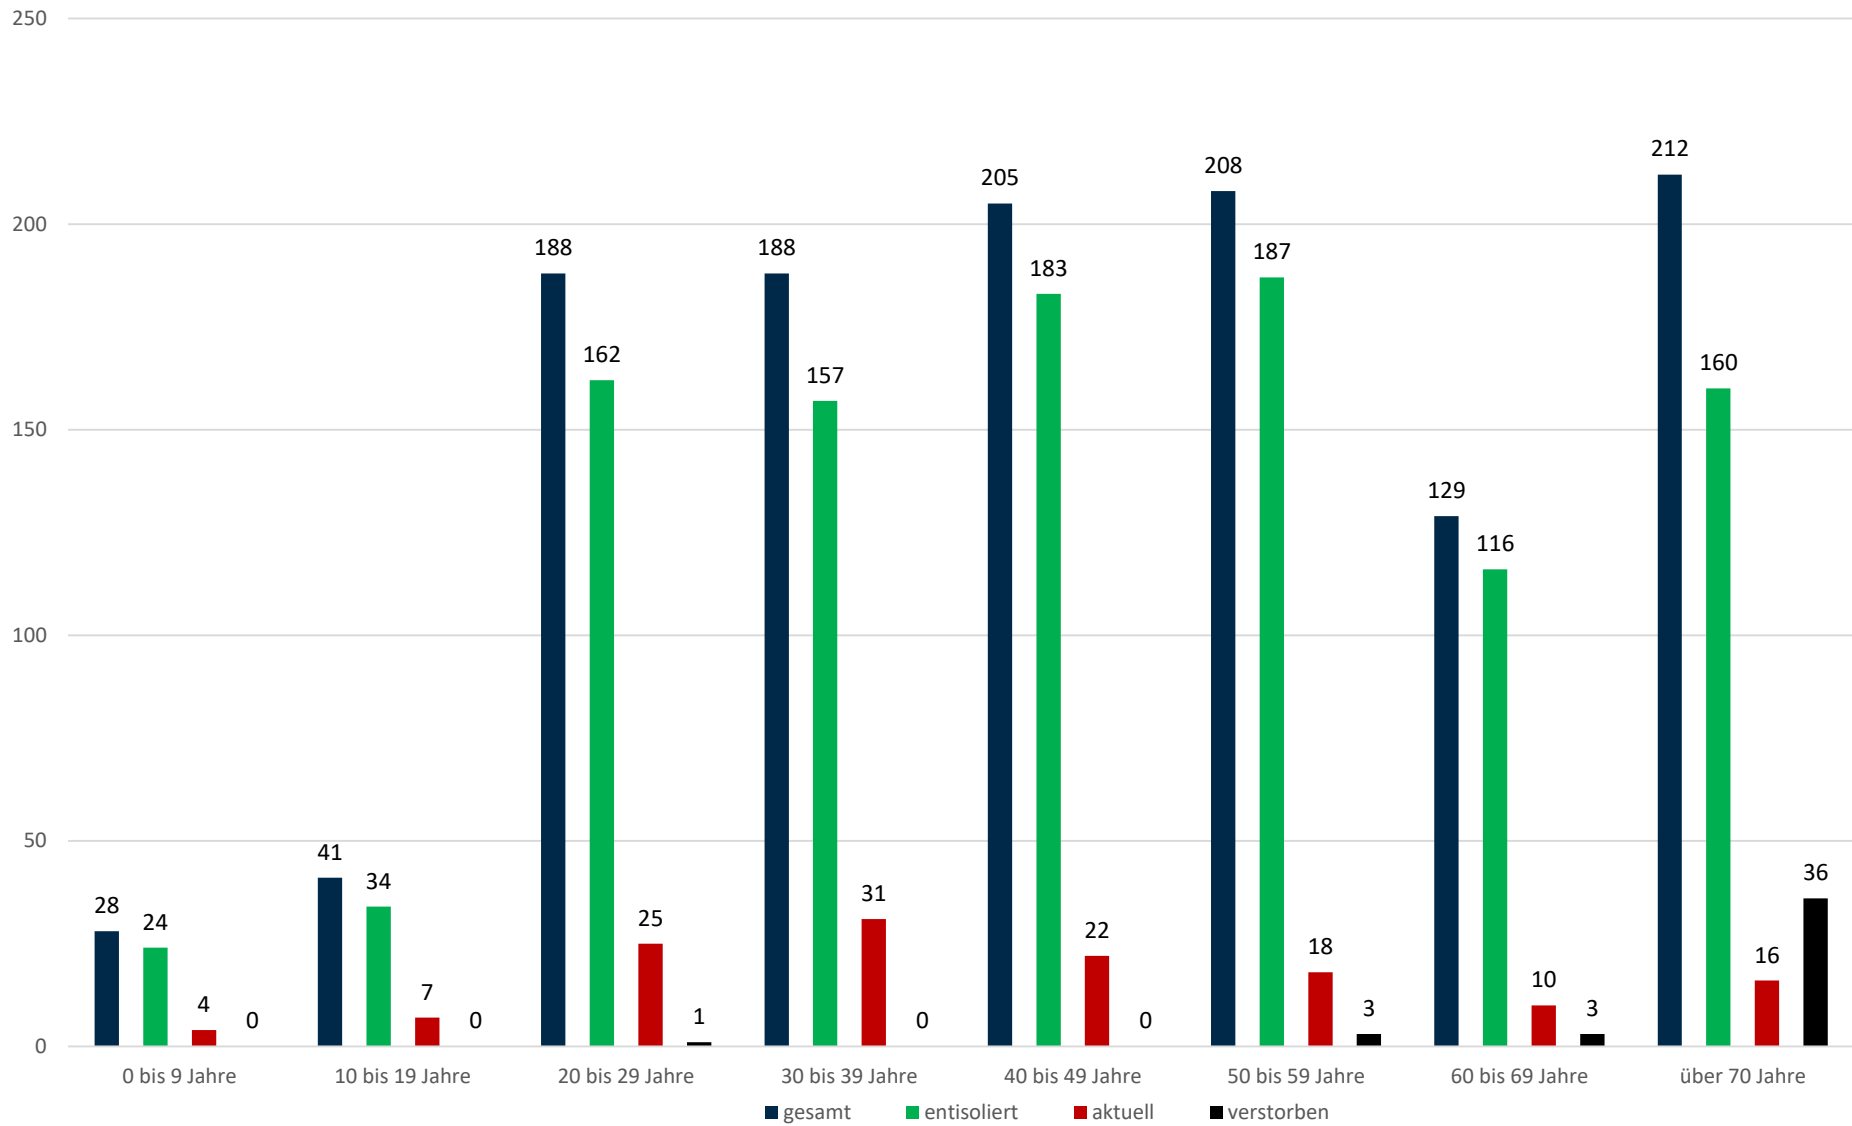

# Statistik Covid-19

## Stadtbezirke

## Altersverteilung Covid-19

# Statistik Covid-19

■ Neuinfektionen pro Tag    — kritischer Tageswert Neuinfektionen    ● Verlauf